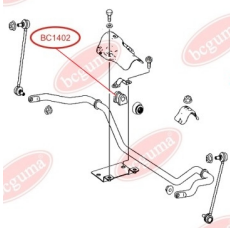

BC1402

ВТУЛКА СТАБІЛІЗАТОРА ПЕРЕДНЯ

www.bcguma.ua/auto/BC1402

Артикул:	BC1402
GTIN-13:	4823101803167
Номери інших виробників (OEM):	A6393232085
Вага, г:	81
Необхідна кількість:	2
Деталей в упаковці:	1
Зовнішній діаметр, мм:	43.0
Внутрішній діаметр, мм:	26.0
Товщина, мм:	54.0
Матеріал:	Гума
Вісь установки:	Передня
Сторона установки:	Зліва / Зправа

ЗАСТОСУВАННЯ:

MERCEDES-BENZ

ВТУЛКА СТАБІЛІЗАТОРА ПЕРЕДНЯ В КОМПЛЕКТІ З ПИЛЬОВИКАМИ (BC1402 - 1ШТ., BC1403 - 2ШТ.)

www.bcguma.ua/auto/BC14021

Артикул:	BC14021
GTIN-13:	4823101803174
Номери інших виробників (OEM):	A6393230292; A6393232085
Вага, г:	93
Необхідна кількість:	2
Деталей в упаковці:	1
Зовнішній діаметр, мм:	43.0
Внутрішній діаметр, мм:	26.0
Товщина, мм:	-
Матеріал:	Гума
Вісь установки:	Передня
Сторона установки:	Зліва / Зправа

ЗАСТОСУВАННЯ:

MERCEDES-BENZ

BC14021