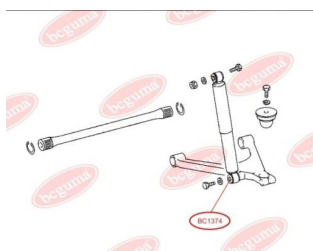

ЗАСТОСУВАННЯ:

MERCEDES-BENZ

BC1374