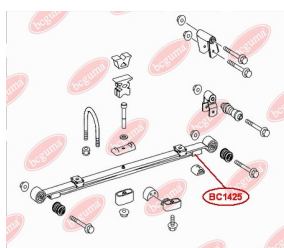

BC1425

ПОДУШКА ПІДКОРЕННОЇ ЗАДНЬОЇ РЕСОРИ, ЗАДНЯ

www.bcguma.ua/auto/BC1425

Артикул:	BC1425
GTIN-13:	4823101803365
Номери інших виробників (OEM):	A9063201806; 8333200140; 8348880235
Вага, г:	46
Необхідна кількість:	2
Деталей в упаковці:	1
Зовнішній діаметр, мм:	68.5
Внутрішній діаметр, мм:	-
Товщина, мм:	10.0
Матеріал:	Гума
Вісь установки:	Задня
Сторона установки:	Зліва / Зправа

ЗАСТОСУВАННЯ:

MERCEDES-BENZ, VW

BC1428

ПІЛЬОВИК КУЛЬОВОЇ ОПОРИ

www.bcguma.ua/auto/BC1428

Артикул:	BC1428
GTIN-13:	4823101805925
Номери інших виробників (OEM):	05104075AA; 05139559AA; 5104075AA; 5139559AA; A9012220627; A9013330427; A9013330727; A9013331127; A9013331227; 2D0407361; 2D0407361A; 2D0407361B
Вага, г:	12
Необхідна кількість:	2
Деталей в упаковці:	1
Зовнішній діаметр, мм:	40.0
Внутрішній діаметр, мм:	23.0
Товщина, мм:	28.0
Матеріал:	Гума
Вісь установки:	Передня
Сторона установки:	Зліва / Зправа

ЗАСТОСУВАННЯ:

CHRYSLER, MERCEDES-BENZ, VAUXHALL, VW