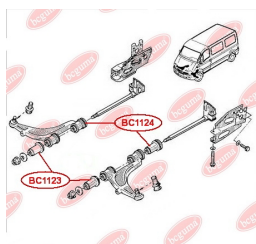

ЗАСТОСУВАННЯ:

NISSAN, RENAULT

BC1122

BC1123

САЙЛЕНТБЛОК ПЕРЕДЬОГО ВАЖЕЛЯ, ПЕРЕДНІЙ

www.bcguma.ua/auto/BC1123

Артикул:	BC1123
GTIN-13:	4823101805802
Номери інших виробників (ОЕМ):	5457000QAA; 7700302122; 7700302439; 4500094; 09160394; 9160394;
Вага, г:	453
Необхідна кількість:	2
Деталей в упаковці:	1
Зовнішній діаметр, мм:	55.5
Внутрішній діаметр, мм:	28.2
Товщина, мм:	74.0
Матеріал:	Метал / Гума
Вісь установки:	Передня
Сторона установки:	Зліва / Зправа