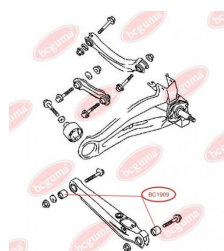

ЗАСТОСУВАННЯ:

MITSUBISHI, PROTON

BC1909