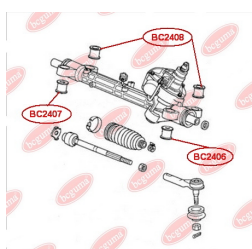

BC2407

САЙЛЕНТБЛОК РУЛОВОЇ РЕЙКИ

www.bcguma.ua/auto/BC2407

Артикул:	BC2407
GTIN-13:	4823101805468
Номери інших виробників (OEM):	53685SWCG01
Вага, г:	91
Необхідна кількість:	1
Деталей в упаковці:	1
Зовнішній діаметр, мм:	34.6
Внутрішній діаметр, мм:	12.3
Товщина, мм:	29.0
Матеріал:	Метал / Гума
Вісь установки:	Передня
Сторона установки:	Справа

ЗАСТОСУВАННЯ:

HONDA

САЙЛЕНТБЛОК РУЛОВОЇ РЕЙКИ

www.bcguma.ua/auto/BC2408

Артикул:	BC2408
GTIN-13:	4823101805123
Номери інших виробників (OEM):	53686SWCG01
Вага, г:	71
Необхідна кількість:	2
Деталей в упаковці:	1
Зовнішній діаметр, мм:	34.0
Внутрішній діаметр, мм:	16.0
Товщина, мм:	29.0
Матеріал:	Гума / метал
Вісь установки:	Передня
Сторона установки:	Зліва / Зправа

ЗАСТОСУВАННЯ:

HONDA

BC2408