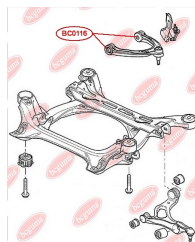

ЗАСТОСУВАННЯ:

AUDI, SEAT, SKODA, VW

BC0116

САЙЛЕНТБЛОК ПЕРЕДНЬОГО ВАЖЕЛЯ

www.bcguma.ua/auto/BC0116

Артикул:	BC0116
GTIN-13:	4823101805161
Номери інших виробників (ОЕМ):	7L0407077; 95534102700; 95534102701; 95534102702
Вага, г:	160
Необхідна кількість:	4
Деталей в упаковці:	1
Зовнішній діаметр, мм:	40.5
Внутрішній діаметр, мм:	10.0
Товщина, мм:	43.0
Матеріал:	Метал / Гума
Вісь установки:	Передня
Сторона установки:	Зліва / Зправа