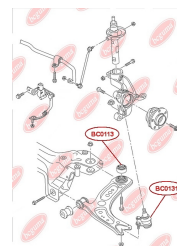

BC0129

САЙЛЕНТБЛОК ЗАДНЬОГО НИЖНЬОГО ВАЖЕЛЯ (ПЕРЕДНІЙ, ВНУТРІШНІЙ)

www.bcguma.ua/auto/BC0129

Артикул:	BC0129
GTIN-13:	4823101806236
Номери інших виробників (ОЕМ):	8E0505185N; 8E0505312S; 8E0505311S; 8E0505311T; 8E0505312T; 8E0505311AC; 8E0505312AC
Вага, г:	219
Необхідна кількість:	4
Деталей в упаковці:	1
Зовнішній діаметр, мм:	46.6
Внутрішній діаметр, мм:	12.2
Товщина, мм:	40.0
Матеріал:	Гума / метал
Вісь установки:	Задня
Сторона установки:	Зліва / Зправа

ЗАСТОСУВАННЯ:

AUDI, SEAT

ПИЛЬОВИК КУЛЬОВОЇ ОПОРИ

www.bcguma.ua/auto/BC0131

Артикул:	BC0131
GTIN-13:	4823101805949
Номери інших виробників (ОЕМ):	357407365
Вага, г:	9
Необхідна кількість:	2
Деталей в упаковці:	1
Зовнішній діаметр, мм:	35.0
Внутрішній діаметр, мм:	16.0
Товщина, мм:	25.0
Матеріал:	Гума
Вісь установки:	Передня
Сторона установки:	Зліва / Зправа

ЗАСТОСУВАННЯ:

FORD, GEO, GLAS, HYUNDAI, MITSUBISHI, RENAULT, SEAT, SUBARU, VAUXHALL, VW

BC0131