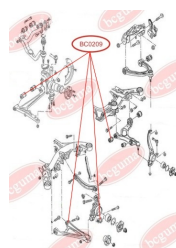

BC0208

ПИЛЬОВИК КУЛЬОВОЇ ОПОРИ

www.bcguma.ua/auto/BC0208

Артикул:	BC0208
GTIN-13:	4823101800241
Номери інших виробників (OEM):	251407187A; 251407187B; 251407187; 4708299; 4708300
Вага, г:	7
Необхідна кількість:	2
Деталей в упаковці:	1
Зовнішній діаметр, мм:	35.0
Внутрішній діаметр, мм:	17.0
Товщина, мм:	20.0
Матеріал:	Гума МБС
Вісь установки:	Передня
Сторона установки:	Зліва / Зправа

ЗАСТОСУВАННЯ:

OPEL, SKODA, VAUXHALL, VW

САЙЛЕНТБЛОК НИЖЬОГО ПЕРЕДЬОГО ВАЖЕЛЯ

www.bcguma.ua/auto/BC0209

Артикул:	BC0209
GTIN-13:	4823101800258
Номери інших виробників (OEM):	7D0407183C; 7D0407183; 7H0407183; 7L8407183; 7L0407183A; 7H0407152F; 7H0407152B; 7H0407151F; 7H0407151B
Вага, г:	239
Необхідна кількість:	2
Деталей в упаковці:	1
Зовнішній діаметр, мм:	40.0
Внутрішній діаметр, мм:	14.0
Товщина, мм:	60.0
Матеріал:	Гума / метал
Вісь установки:	Передня
Сторона установки:	Зліва / Зправа

ЗАСТОСУВАННЯ:

AUDI, VW

BC0209