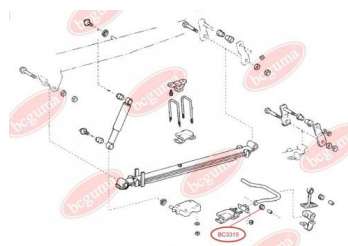

ЗАСТОСУВАННЯ:

TOYOTA

BC3315