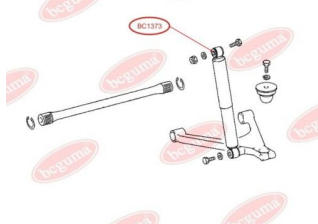

BC1373

**ВТУЛКА ПЕРЕДЬОГО
АМОТИЗАТОРА ВЕРХНЯ**

www.bcguma.ua/auto/BC1373

Артикул:	BC1373
GTIN-13:	4823101803068
Номери інших виробників (ОЕМ):	A6313201330; A6313201630
Вага, г:	30
Необхідна кількість:	2
Деталей в упаковці:	1
Зовнішній діаметр, мм:	34.0
Внутрішній діаметр, мм:	15.0
Товщина, мм:	38.0
Матеріал:	Гума
Вісь установки:	Передня
Сторона установки:	Зліва / Зправа