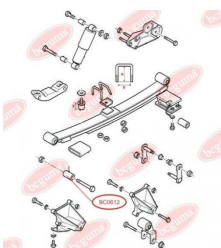

BC0612

ВТУЛКА ЗАДНЬОЇ РЕСОРИ ПЕРЕДНЯ

www.bcguma.ua/auto/BC0612

Артикул:	BC0612
GTIN-13:	4823101801088
Номери інших виробників (OEM):	95VB5781AA; 7328510
Вага, г:	370
Необхідна кількість:	2
Деталей в упаковці:	1
Зовнішній діаметр, мм:	57.0
Внутрішній діаметр, мм:	18.0
Товщина, мм:	72.0
Матеріал:	Гума / метал
Вісь установки:	Задня
Сторона установки:	Зліва / Зправа

ЗАСТОСУВАННЯ:

FORD

ВТУЛКА ЗАДНЬОЇ РЕСОРИ ЗАДНЯ

www.bcguma.ua/auto/BC0613

Артикул:	BC0613
GTIN-13:	4823101801095
Номери інших виробників (OEM):	92VB5719AA; 6197146
Вага, г:	342
Необхідна кількість:	2
Деталей в упаковці:	1
Зовнішній діаметр, мм:	50.0
Внутрішній діаметр, мм:	16.0
Товщина, мм:	82.0
Матеріал:	Гума / метал
Вісь установки:	Задня
Сторона установки:	Зліва / Зправа

ЗАСТОСУВАННЯ:

FORD

BC0613