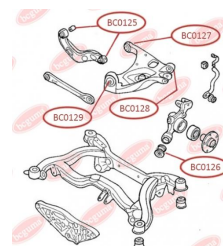

ЗАСТОСУВАННЯ:

AUDI, SEAT, SKODA, VW

**BC0125**

САЙЛЕНТБЛОК ЗАДНЬОГО ВЕРХНЬОГО ВАЖЕЛЯ

www.bcguma.ua/auto/BC0125

Артикул:	BC0125
GTIN-13:	4823101805871
Номери інших виробників (OEM):	8E0501541S; 8E0501541Q; 8E0501541J
Вага, г:	191
Необхідна кількість:	4
Деталей в упаковці:	1
Зовнішній діаметр, мм:	36.4
Внутрішній діаметр, мм:	12.2
Товщина, мм:	46.5
Матеріал:	Метал / Гума
Вісь установки:	Задня
Сторона установки:	Зліва / Зправа

ЗАСТОСУВАННЯ:

AUDI, SEAT

BC0126

САЙЛЕНТБЛОК ЗАДНЬОЇ ЦАПФИ, НИЖНІЙ

www.bcguma.ua/auto/BC0126

Артикул:	BC0126
GTIN-13:	4823101806137
Номери інших виробників (OEM):	8E0505311T; 8E0505312T; 8E0505311S; 8E0505312S; 8E0505203C; 8E0505203D; 8E0505311AC; 8E0505312AC
Вага, г:	250
Необхідна кількість:	2
Деталей в упаковці:	1
Зовнішній діаметр, мм:	43.8
Внутрішній діаметр, мм:	12.2
Товщина, мм:	60.0
Матеріал:	Гума / метал
Вісь установки:	Задня
Сторона установки:	Зліва / Зправа

ЗАСТОСУВАННЯ:

AUDI, SEAT

САЙЛЕНТБЛОК ЗАДНЬОГО НИЖНЬОГО ВАЖІЛЯ

www.bcguma.ua/auto/BC0127

Артикул:	BC0127
GTIN-13:	4823101806526
Номери інших виробників (OEM):	8E0505171J; 8E0505311T; 8E0505311S; 8E0505312S; 8E0505311AC; 8E0505312AC; 8E0505312T
Вага, г:	236
Необхідна кількість:	2
Деталей в упаковці:	1
Зовнішній діаметр, мм:	47.0
Внутрішній діаметр, мм:	12.0
Товщина, мм:	50.0
Матеріал:	Гума / метал
Вісь установки:	Задня
Сторона установки:	Зліва / Зправа