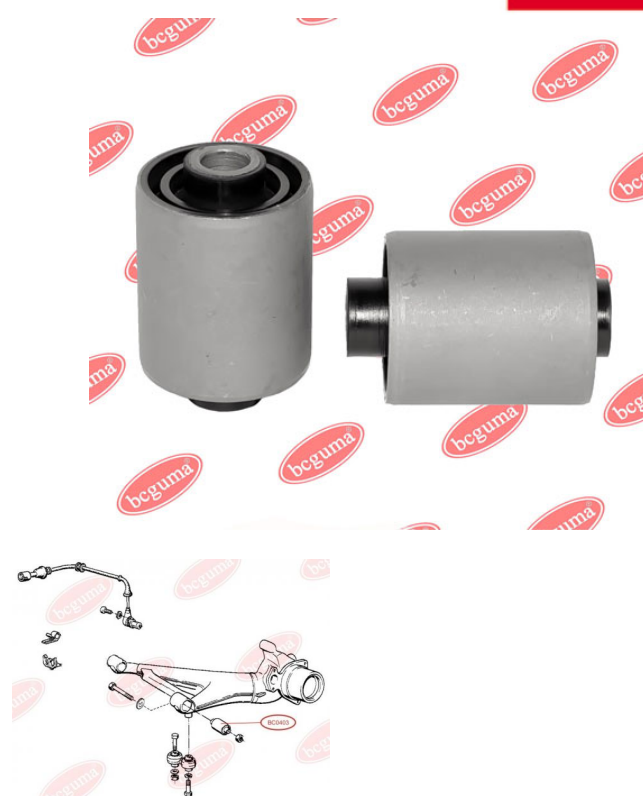

BC0402

САЙЛЕНТБЛОК ПЕРЕДЬОГО ВАЖЕЛЯ, ПОСИЛЕНИЙ "BAD ROADS"

www.bcguma.ua/auto/BC0402

Артикул:	BC0402
GTIN-13:	4823101800821
Номери інших виробників (ОЕМ):	31121130123; 31121130140; 31129058815; 31129058931; 31121127378
Вага, г:	160
Необхідна кількість:	2
Деталей в упаковці:	1
Зовнішній діаметр, мм:	60.0
Внутрішній діаметр, мм:	18.0
Товщина, мм:	33.0
Матеріал:	Гума / метал
Вісь установки:	Задня Передня
Сторона установки:	Зліва / Зправа

ЗАСТОСУВАННЯ:

ALPINA, BMW

САЙЛЕНТБЛОК ЗАДЬОГО ВАЖЕЛЯ

www.bcguma.ua/auto/BC0403

Артикул:	BC0403
GTIN-13:	4823101800838
Номери інших виробників (ОЕМ):	33321123462; 33329061946; 33329058823; 33321125563; 33321137459
Вага, г:	270
Необхідна кількість:	2
Деталей в упаковці:	1
Зовнішній діаметр, мм:	44.5
Внутрішній діаметр, мм:	12.0
Товщина, мм:	67.0
Матеріал:	Гума / метал
Вісь установки:	Задня
Сторона установки:	Зліва / Зправа

ЗАСТОСУВАННЯ:

BMW

BC0403