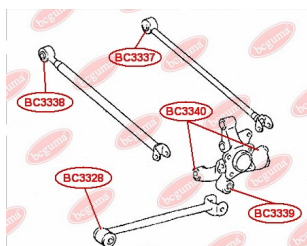

ЗАСТОСУВАННЯ:

LEXUS, TOYOTA, TOYOTA (GAC)

BC3328

BC3329

САЙЛЕНТБЛОК ЗАДНЬОЇ ЦАПФИ

www.bcguma.ua/auto/BC3329

Артикул:	BC3329
GTIN-13:	4823101805550
Номери інших виробників (ОЕМ):	4230548010
Вага, г:	126
Необхідна кількість:	4
Деталей в упаковці:	1
Зовнішній діаметр, мм:	36.5
Внутрішній діаметр, мм:	14.0
Товщина, мм:	42.0
Матеріал:	Гума / метал
Вісь установки:	Задня
Сторона установки:	Зліва / Зправа