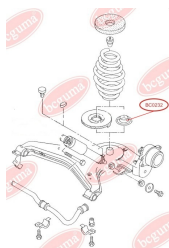

BC0232

ПОДУШКА ЗАДНЬОЇ ПРУЖИНИ, НИЖНЯ, ПІДСИЛЕНА "BAD ROADS"

www.bcguma.ua/auto/BC0232