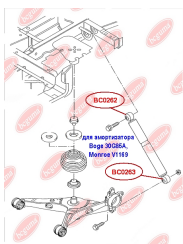

BC0263

**ВТУЛКА ЗАДНЬОГО АМОТИЗАТОРА,
НИЖНЯ (ДЛЯ АМОТИЗАТОРА VOGЕ
30G85A, MONROE V1169)**

www.bcguma.ua/auto/BC0263