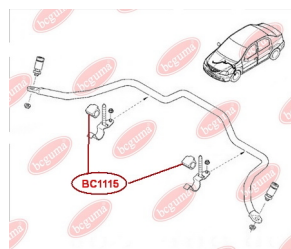

ЗАСТОСУВАННЯ:

DACIA, RENAULT

BC1116**ОПОРА СТІЙКИ АМОРТИЗАТОРА
ПЕРЕДНЬОГО (БЕЗ ПІДШИПНИКА)**www.bcguma.ua/auto/BC1116

Артикул:	BC1116
GTIN-13:	4823101805390
Номери інших виробників (OEM):	8200275528; 8200307941; 6001547499; 6001548403
Вага, г:	378
Необхідна кількість:	2
Деталей в упаковці:	1
Зовнішній діаметр, мм:	104.0
Внутрішній діаметр, мм:	27.0
Товщина, мм:	45.0
Матеріал:	Метал / Гума
Вісь установки:	Передня
Сторона установки:	Зліва / Зправа