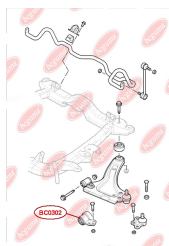

САЙЛЕНТБЛОК ПІДВІСКИ ПЕРЕДНЬОГО ВАЖЕЛЯ ПЕРЕДНІЙ, ПОСИЛЕНИЙ "BAD ROADS"

www.bcguma.ua/auto/BC0302

Артикул:	BC0302
GTIN-13:	4823101800760
Номери інших виробників (OEM):	09199576; 09199961; 9199576; 9199961; 93188302; 93188303; 24428982; 0352309; 0352366; 0352377; 0352378; 352309; 352366; 352378
Вага, г:	691
Необхідна кількість:	2
Деталей в упаковці:	1
Зовнішній діаметр, мм:	49.0
Внутрішній діаметр, мм:	12.0
Товщина, мм:	70.0
Матеріал:	Метал / Гума
Вісь установки:	Передня
Сторона установки:	Зліва / Зправа