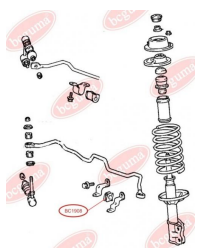

BC1908

ПОДУШКА ПЕРЕДЬОГО СТАБІЛІЗАТОРА

www.bcguma.ua/auto/BC1908

Артикул:	BC1908
GTIN-13:	4823101803983
Номери інших виробників (OEM):	MB808005; MR403965; MB518954
Вага, г:	15
Необхідна кількість:	2
Деталей в упаковці:	1
Зовнішній діаметр, мм:	-
Внутрішній діаметр, мм:	18.7
Товщина, мм:	36.0
Матеріал:	Гума
Вісь установки:	Передня
Сторона установки:	Зліва / Зправа

ЗАСТОСУВАННЯ:

MITSUBISHI

САЙЛЕНТБЛОК ЗАДЬОГО ПОПЕРЕЧНОГО ВАЖЕЛЯ

www.bcguma.ua/auto/BC1909

Артикул:	BC1909
GTIN-13:	4823101803990
Номери інших виробників (OEM):	MR197915; 4113A062
Вага, г:	152
Необхідна кількість:	2
Деталей в упаковці:	1
Зовнішній діаметр, мм:	40.0
Внутрішній діаметр, мм:	12.0
Товщина, мм:	50.0
Матеріал:	Гума / метал
Вісь установки:	Задня
Сторона установки:	Зліва / Зправа

ЗАСТОСУВАННЯ:

MITSUBISHI, PROTON

BC1909