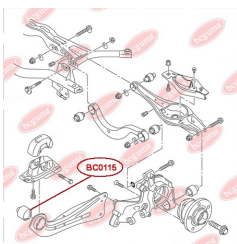

BC0115

САЙЛЕНТБЛОК ЗАДНЬОГО ПОЗДОВЖНЬОГО ВАЖЕЛЯ ПЕРЕДНІЙ

www.bcguma.ua/auto/BC0115

Артикул:	BC0115
GTIN-13:	4823101800166
Номери інших виробників (ОЕМ):	1K0505541B; 1K0505541C; 1K0505541D; 5Q0505541A
Вага, г:	178
Необхідна кількість:	2
Деталей в упаковці:	1
Зовнішній діаметр, мм:	61.0
Внутрішній діаметр, мм:	12.0
Товщина, мм:	64.0
Матеріал:	Гума / метал
Вісь установки:	Задня
Сторона установки:	Зліва / Зправа

ЗАСТОСУВАННЯ:

AUDI, SEAT, SKODA, VW

BC0116

САЙЛЕНТБЛОК ПЕРЕДНЬОГО ВАЖЕЛЯ

www.bcguma.ua/auto/BC0116

Артикул:	BC0116
GTIN-13:	4823101805161
Номери інших виробників (ОЕМ):	7L0407077; 95534102700; 95534102701; 95534102702
Вага, г:	160
Необхідна кількість:	4
Деталей в упаковці:	1
Зовнішній діаметр, мм:	40.5
Внутрішній діаметр, мм:	10.0
Товщина, мм:	43.0
Матеріал:	Метал / Гума
Вісь установки:	Передня
Сторона установки:	Зліва / Зправа

ЗАСТОСУВАННЯ:

AUDI, PORSCHE, VW