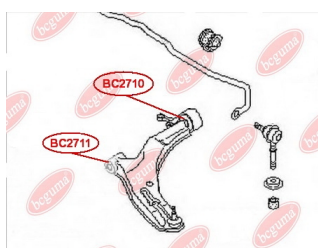

BC2711

САЙЛЕНТБЛОК ПЕРЕДЬОГО ВАЖЕЛЯ, ПЕРЕДНІЙ

www.bcguma.ua/auto/BC2711

Артикул:	BC2711
GTIN-13:	4823101805901
Номери інших виробників (ОЕМ):	550444M410; 545004M500; 545014M500; 54501BM400; 54501BM410; 54500BM400; 54500BM410; 54501BN300; 54500BN300; 5450095F0A; 5450195F0A
Вага, г:	171
Необхідна кількість:	2
Деталей в упаковці:	1
Зовнішній діаметр, мм:	32.7
Внутрішній діаметр, мм:	14.2
Товщина, мм:	55.0
Матеріал:	Метал / Гума
Вісь установки:	Передня
Сторона установки:	Зліва / Зправа

ЗАСТОСУВАННЯ:

NISSAN

САЙЛЕНТБЛОК ЗАДЬОГО ПРЯМОГО ПОПЕРЕЧНОГО ВАЖЕЛЯ

www.bcguma.ua/auto/BC2712

Артикул:	BC2712
GTIN-13:	4823101805130
Номери інших виробників (ОЕМ):	55110JD000; 55110JG000; 55111JD00A; 55111JG00A; 55110JE20A; 55111JE20A; 55110JD00A; 55045JY00C; 55110JG00B; 55111JG00B; 55110JE20B; 55111JE20B; 55110JY00A
Вага, г:	156
Необхідна кількість:	4
Деталей в упаковці:	1
Зовнішній діаметр, мм:	37.5
Внутрішній діаметр, мм:	14.0
Товщина, мм:	50.0
Матеріал:	Метал / Гума
Вісь установки:	Задня
Сторона установки:	Зліва / Зправа

BC2712

ЗАСТОСУВАННЯ:

NISSAN