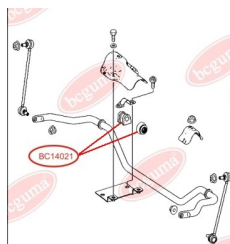

ЗАСТОСУВАННЯ:

MERCEDES-BENZ

BC14021