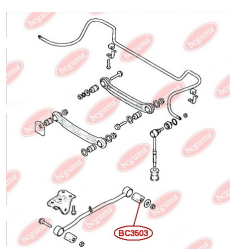

ЗАСТОСУВАННЯ:

HYUNDAI, KIA

BC3502

BC3503

САЙЛЕНТБЛОК ЗАДНЬОЇ ПОЗДОВЖНЬОЇ ТЯГИ

www.bcguma.ua/auto/BC3503

Артикул:	BC3503
GTIN-13:	4823101805147
Номери інших виробників (OEM):	5511925000; 96550066
Вага, г:	123
Необхідна кількість:	2
Деталей в упаковці:	1
Зовнішній діаметр, мм:	45.0
Внутрішній діаметр, мм:	14.2
Товщина, мм:	55.0
Матеріал:	Гума / метал
Вісь установки:	Задня
Сторона установки:	Зліва / Зправа