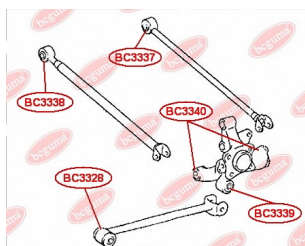

ЗАСТОСУВАННЯ:

LEXUS, TOYOTA, TOYOTA (GAC)

BC3328

BC3329

САЙЛЕНТБЛОК ЗАДНЬОЇ ЦАПФИ

www.bcguma.ua/auto/BC3329

Артикул:	BC3329
GTIN-13:	4823101805550
Номери інших виробників (ОЕМ):	4230548010
Вага, г:	126
Необхідна кількість:	4
Деталей в упаковці:	1
Зовнішній діаметр, мм:	36.5
Внутрішній діаметр, мм:	14.0
Товщина, мм:	42.0
Матеріал:	Гума / метал
Вісь установки:	Задня
Сторона установки:	Зліва / Зправа