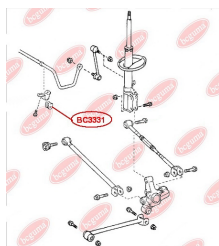

BC3331

ПОДУШКА (ВТУЛКА) ЗАДНЬОГО СТАБІЛІЗАТОРА

www.bcguma.ua/auto/BC3331

Артикул:	BC3331
GTIN-13:	4823101805918
Номери інших виробників (OEM):	4881812170; 4881806260; 4881833100; 4881833101
Вага, г:	32
Необхідна кількість:	2
Деталей в упаковці:	1
Зовнішній діаметр, мм:	30.0
Внутрішній діаметр, мм:	15.5
Товщина, мм:	36.0
Матеріал:	Гума
Вісь установки:	Задня
Сторона установки:	Зліва / Зправа

ЗАСТОСУВАННЯ:

TOYOTA

BC3332

ВТУЛКА ПЕРЕДНЬОГО СТАБІЛІЗАТОРА ЛІВА

www.bcguma.ua/auto/BC3332

Артикул:	BC3332
GTIN-13:	4823101805260
Номери інших виробників (OEM):	4881542070
Вага, г:	118
Необхідна кількість:	1
Деталей в упаковці:	1
Зовнішній діаметр, мм:	-
Внутрішній діаметр, мм:	20.0
Товщина, мм:	54.0
Матеріал:	Гума
Вісь установки:	Передня
Сторона установки:	Зліва

ЗАСТОСУВАННЯ:

TOYOTA