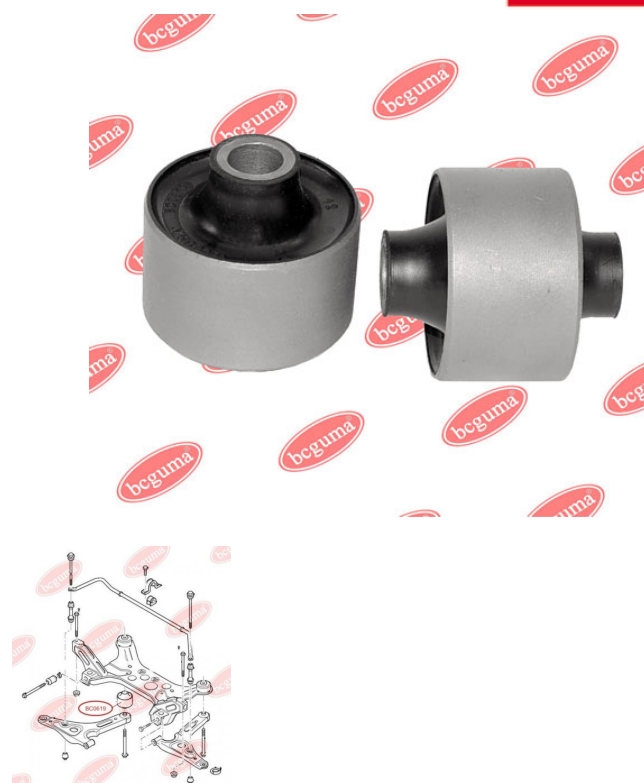

BC0618

САЙЛЕНТБЛОК ПЕРЕДЬОГО ВАЖЕЛЯ, ПЕРЕДНІЙ

www.bcguma.ua/auto/BC0618

Артикул:	BC0618
GTIN-13:	4823101801149
Номери інших виробників (ОЕМ):	YC153069AG; YC153069AF; 4131788; 4041450
Вага, г:	131
Необхідна кількість:	2
Деталей в упаковці:	1
Зовнішній діаметр, мм:	37.0
Внутрішній діаметр, мм:	14.0
Товщина, мм:	67.0
Матеріал:	Гума / метал
Вісь установки:	Передня
Сторона установки:	Зліва / Зправа

ЗАСТОСУВАННЯ:

FORD

САЙЛЕНТБЛОК ПЕРЕДЬОГО ВАЖЕЛЯ ЗАДНІЙ

www.bcguma.ua/auto/BC0619

Артикул:	BC0619
GTIN-13:	4823101801156
Номери інших виробників (ОЕМ):	4042024; YC153A262AF; YC153A262AE; YC153A262AD; 4372132; 1495717; 4540787
Вага, г:	342
Необхідна кількість:	2
Деталей в упаковці:	1
Зовнішній діаметр, мм:	66.5
Внутрішній діаметр, мм:	16.7
Товщина, мм:	72.4
Матеріал:	Гума / метал
Вісь установки:	Задня Передня
Сторона установки:	Зліва / Зправа

ЗАСТОСУВАННЯ:

FORD, FORD USA

BC0619