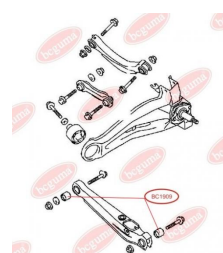

ЗАСТОСУВАННЯ:

MITSUBISHI, PROTON

BC1909