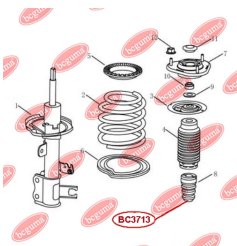

BC3713

ВІДБІЙНИК ПЕРЕДЬОГО АМОРТИЗАТОРА

www.bcguma.ua/auto/BC3713

Артикул:	BC3713
GTIN-13:	4823101806441
Номери інших виробників (OEM):	1064001693
Вага, г:	97
Необхідна кількість:	2
Деталей в упаковці:	1
Зовнішній діаметр, мм:	53.0
Внутрішній діаметр, мм:	21.0
Товщина, мм:	87.0
Матеріал:	Гума
Вісь установки:	Передня
Сторона установки:	Зліва / Зправа

ЗАСТОСУВАННЯ:

GEELY

BC3714

ВІДБІЙНИК ПЕРЕДЬОГО АМОРТИЗАТОРА

www.bcguma.ua/auto/BC3714

Артикул:	BC3714
GTIN-13:	4823101806298
Номери інших виробників (OEM):	T112901027
Вага, г:	161
Необхідна кількість:	2
Деталей в упаковці:	1
Зовнішній діаметр, мм:	60.0
Внутрішній діаметр, мм:	22.5
Товщина, мм:	90.0
Матеріал:	Гума
Вісь установки:	Передня
Сторона установки:	Зліва / Зправа

ЗАСТОСУВАННЯ:

CHERY