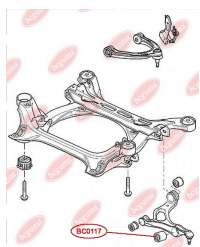

BC0117

САЙЛЕНТБЛОК ПЕРЕДЬОГО НИЖЬОГО ВАЖЕЛЯ

www.bcguma.ua/auto/BC0117

Артикул:	BC0117
GTIN-13:	4823101805642
Номери інших виробників (OEM):	7L0412333A; 95534324301
Вага, г:	312
Необхідна кількість:	2
Деталей в упаковці:	1
Зовнішній діаметр, мм:	46.5
Внутрішній діаметр, мм:	14.2
Товщина, мм:	74.0
Матеріал:	Метал / Гума
Вісь установки:	Передня
Сторона установки:	Зліва / Зправа

ЗАСТОСУВАННЯ:

AUDI, PORSCHE, VW

САЙЛЕНТБЛОК ПЕРЕДЬОГО ВЕРХЬОГО ВАЖЕЛЯ, ПОСИЛЕНИЙ "BAD ROADS"

www.bcguma.ua/auto/BC0120

Артикул:	BC0120
GTIN-13:	4823101805864
Номери інших виробників (OEM):	4B0407515; 4D0407515C
Вага, г:	151
Необхідна кількість:	4
Деталей в упаковці:	1
Зовнішній діаметр, мм:	46.5
Внутрішній діаметр, мм:	10.0
Товщина, мм:	40.0
Матеріал:	Метал / Гума
Вісь установки:	Передня
Сторона установки:	Зліва / Зправа

ЗАСТОСУВАННЯ:

AUDI, SAAB, SEAT, SKODA, VW

BC0120