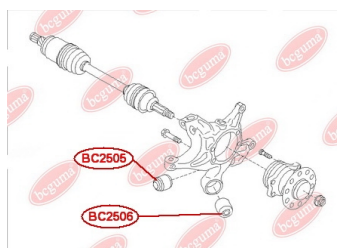

ЗАСТОСУВАННЯ:

SUBARU