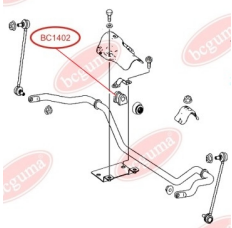

BC1402

ВТУЛКА СТАБІЛІЗАТОРА ПЕРЕДНЯ

www.bcguma.ua/auto/BC1402

Артикул:	BC1402
GTIN-13:	4823101803167
Номери інших виробників (OEM):	A6393232085
Вага, г:	81
Необхідна кількість:	2
Деталей в упаковці:	1
Зовнішній діаметр, мм:	43.0
Внутрішній діаметр, мм:	26.0
Товщина, мм:	54.0
Матеріал:	Гума
Вісь установки:	Передня
Сторона установки:	Зліва / Зправа

ЗАСТОСУВАННЯ:

MERCEDES-BENZ

ВТУЛКА СТАБІЛІЗАТОРА ПЕРЕДНЯ В КОМПЛЕКТІ З ПИЛЬОВИКАМИ (BC1402 - 1ШТ., BC1403 - 2ШТ.)

www.bcguma.ua/auto/BC14021

Артикул:	BC14021
GTIN-13:	4823101803174
Номери інших виробників (OEM):	A6393230292; A6393232085
Вага, г:	93
Необхідна кількість:	2
Деталей в упаковці:	1
Зовнішній діаметр, мм:	43.0
Внутрішній діаметр, мм:	26.0
Товщина, мм:	-
Матеріал:	Гума
Вісь установки:	Передня
Сторона установки:	Зліва / Зправа

ЗАСТОСУВАННЯ:

MERCEDES-BENZ

BC14021