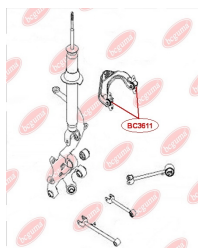

ЗАСТОСУВАННЯ:

CHEVROLET, DAEWOO

BC3611