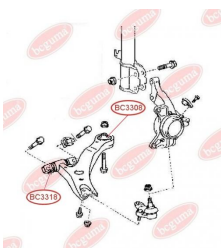

BC3308

САЙЛЕНТБЛОК ЗАДНІЙ, РЕМОНТНИЙ, ПОСИЛЕНИЙ "BAD ROADS"

www.bcguma.ua/auto/BC3308

Артикул:	BC3308
GTIN-13:	4823101804621
Номери інших виробників (ОЕМ):	4806833070; 4806833050; 4806828120; 4806806070; 4806808020; 480680T011
Вага, г:	244
Необхідна кількість:	2
Деталей в упаковці:	1
Зовнішній діаметр, мм:	60.5
Внутрішній діаметр, мм:	14.0
Товщина, мм:	63.0
Матеріал:	Гума / метал
Вісь установки:	Передня
Сторона установки:	Зліва / Зправа

ЗАСТОСУВАННЯ:

LEXUS, TOYOTA

BC3309

САЙЛЕНТБЛОК ЗАДНІЙ ПЕРЕДНЬОГО НИЖНЬОГО ВАЖЕЛЯ

www.bcguma.ua/auto/BC3309

Артикул:	BC3309
GTIN-13:	4823101804638
Номери інших виробників (ОЕМ):	4806859035; 4806959035
Вага, г:	280
Необхідна кількість:	2
Деталей в упаковці:	1
Зовнішній діаметр, мм:	55.0
Внутрішній діаметр, мм:	12.0
Товщина, мм:	58.0
Матеріал:	Гума / метал
Вісь установки:	Задня Передня
Сторона установки:	Зліва / Зправа

ЗАСТОСУВАННЯ:

TOYOTA, VAUXHALL