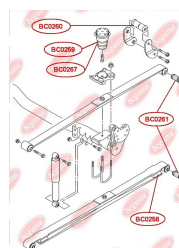

ПОДУШКА (ВІДБІЙНИК) ЗАДНЬОЇ РЕСОРИ

www.bcguma.ua/auto/BC0267

Артикул:	BC0267
GTIN-13:	4823101805970
Номери інших виробників (OEM):	2K0511153; 2K0511153B; 2K0511153F
Вага, г:	502
Необхідна кількість:	2
Деталей в упаковці:	1
Зовнішній діаметр, мм:	-
Внутрішній діаметр, мм:	-
Товщина, мм:	122.0
Матеріал:	Гума / метал
Вісь установки:	Задня
Сторона установки:	Зліва / Зправа