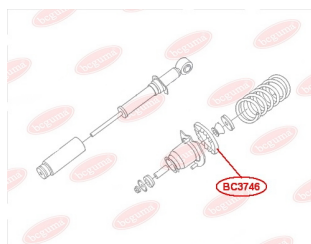

ЗАСТОСУВАННЯ:

EMGRAND (GEELY)

BC3746

ПРОКЛАДКА ПРУЖИНИ ЗАДНЬОЇ ВЕРХНЯ

www.bcguma.ua/auto/BC3746

Артикул:	BC3746
GTIN-13:	4823101806632
Номери інших виробників (OEM):	B2915185
Вага, г:	74
Необхідна кількість:	2
Деталей в упаковці:	1
Зовнішній діаметр, мм:	-
Внутрішній діаметр, мм:	74.0
Товщина, мм:	19.0
Матеріал:	Гума
Вісь установки:	Задня
Сторона установки:	Зліва / Зправа