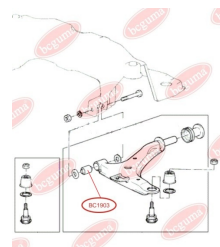

BC1902

САЙЛЕНТБЛОК ПЕРЕДЬНОГО ВАЖЕЛЯ ЗАДНІЙ

www.bcguma.ua/auto/BC1902

Артикул:	BC1902
GTIN-13:	4823101803921
Номери інших виробників (OEM):	MB518220; MB518221
Вага, г:	140
Необхідна кількість:	2
Деталей в упаковці:	1
Зовнішній діаметр, мм:	48.0
Внутрішній діаметр, мм:	18.0
Товщина, мм:	62.0
Матеріал:	Гума / метал
Вісь установки:	Задня
Сторона установки:	Зліва / Зправа

ЗАСТОСУВАННЯ:

MITSUBISHI

САЙЛЕНТБЛОК НИЖЬНОГО ВАЖЕЛЯ ПЕРЕДЬНОЇ ПІДВІСКИ ПЕРЕДНІЙ

www.bcguma.ua/auto/BC1903

Артикул:	BC1903
GTIN-13:	4823101803938
Номери інших виробників (OEM):	5455136000; 5455536010
Вага, г:	137
Необхідна кількість:	2
Деталей в упаковці:	1
Зовнішній діаметр, мм:	32.0
Внутрішній діаметр, мм:	12.0
Товщина, мм:	54.5
Матеріал:	Гума / метал
Вісь установки:	Передня
Сторона установки:	Зліва / Зправа

ЗАСТОСУВАННЯ:

HYUNDAI

BC1903