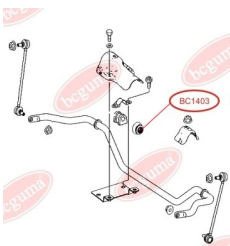

BC1403

ПИЛЬОВИК ВТУЛКИ СТАБІЛІЗАТОРА

www.bcguma.ua/auto/BC1403

Артикул:	BC1403
GTIN-13:	4823101804331
Номери інших виробників (ОЕМ):	A6393230292
Вага, г:	6
Необхідна кількість:	4
Деталей в упаковці:	1
Зовнішній діаметр, мм:	22.0
Внутрішній діаметр, мм:	43.0
Товщина, мм:	27.0
Матеріал:	Гума
Вісь установки:	Передня
Сторона установки:	Зліва / Зправа

ЗАСТОСУВАННЯ:

MERCEDES-BENZ

ВТУЛКА ЗАДНЬОГО АМОРТИЗАТОРА З МЕТАЛЕВОЮ ВТУЛКОЮ, НИЖНЯ

www.bcguma.ua/auto/BC1404

Артикул:	BC1404
GTIN-13:	4823101803181
Номери інших виробників (ОЕМ):	A1243201031; A2013260800; A2013261000; A2013261500; A2013261600; A1243202031; A1243200931; A1243200531; A1243200431; A1243200231; A1243200031; A2013261900
Вага, г:	56
Необхідна кількість:	2
Деталей в упаковці:	1
Зовнішній діаметр, мм:	16.0
Внутрішній діаметр, мм:	10.0
Товщина, мм:	40.0
Матеріал:	Гума / метал
Вісь установки:	Задня
Сторона установки:	Зліва / Зправа

BC1404

ЗАСТОСУВАННЯ:

MERCEDES-BENZ