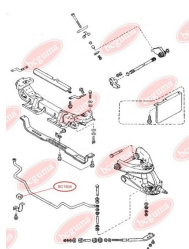

BC1804

ПОДУШКА ПЕРЕДЬОГО СТАБІЛІЗАТОРА

www.bcguma.ua/auto/BC1804

Артикул:	BC1804
GTIN-13:	4823101803884
Номери інших виробників (OEM):	S08334156
Вага, г:	35
Необхідна кількість:	2
Деталей в упаковці:	1
Зовнішній діаметр, мм:	30.0
Внутрішній діаметр, мм:	21.0
Товщина, мм:	38.0
Матеріал:	Гума
Вісь установки:	Передня
Сторона установки:	Зліва / Зправа

ЗАСТОСУВАННЯ:

MAZDA

BC1805

ВТУЛКА РЕСОРИ (МАЛА)

www.bcguma.ua/auto/BC1805

Артикул:	BC1805
GTIN-13:	4823101803891
Номери інших виробників (OEM):	S08428333
Вага, г:	28
Необхідна кількість:	4
Деталей в упаковці:	1
Зовнішній діаметр, мм:	32.5
Внутрішній діаметр, мм:	13.0
Товщина, мм:	38.0
Матеріал:	Гума
Вісь установки:	Задня
Сторона установки:	Ззаду

ЗАСТОСУВАННЯ:

MAZDA