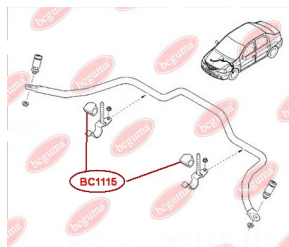

ЗАСТОСУВАННЯ:

DACIA, RENAULT

BC1116

ОПОРА СТІЙКИ АМОРТИЗАТОРА ПЕРЕДНЬОГО (БЕЗ ПІДШИПНИКА)

www.bcguma.ua/auto/BC1116

Артикул:	BC1116
GTIN-13:	4823101805390
Номери інших виробників (OEM):	8200275528; 8200307941; 6001547499; 6001548403
Вага, г:	378
Необхідна кількість:	2
Деталей в упаковці:	1
Зовнішній діаметр, мм:	104.0
Внутрішній діаметр, мм:	27.0
Товщина, мм:	45.0
Матеріал:	Метал / Гума
Вісь установки:	Передня
Сторона установки:	Зліва / Зправа