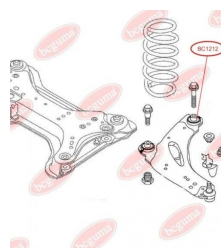

САЙЛЕНТБЛОК ПЕРЕДЬОГО ВАЖЕЛЯ, ЗАДНІЙ, ПОСИЛЕНИЙ "BAD ROADS"

www.bcguma.ua/auto/BC1212

Артикул:	BC1212
GTIN-13:	4823101802214
Номери інших виробників (OEM):	4412936; 5450300QAB; 5450300QAA; 5450200QAB; 5450200QAA; 8200002869; 8200247900; 8200247898; 8200054003; 4412934; 4408958; 8200054006
Вага, г:	302
Необхідна кількість:	2
Деталей в упаковці:	1
Зовнішній діаметр, мм:	58.0
Внутрішній діаметр, мм:	15.1
Товщина, мм:	54.0
Матеріал:	Гума / метал
Вісь установки:	Задня Передня
Сторона установки:	Зліва / Зправа

BC1212