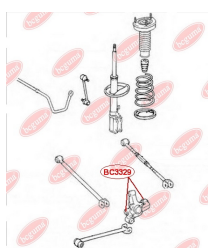

BC3329

САЙЛЕНТБЛОК ЗАДНЬОЇ ЦАПФИ

www.bcguma.ua/auto/BC3329

Артикул:	BC3329
GTIN-13:	4823101805550
Номери інших виробників (ОЕМ):	4230548010
Вага, г:	126
Необхідна кількість:	4
Деталей в упаковці:	1
Зовнішній діаметр, мм:	36.5
Внутрішній діаметр, мм:	14.0
Товщина, мм:	42.0
Матеріал:	Гума / метал
Вісь установки:	Задня
Сторона установки:	Зліва / Зправа

ЗАСТОСУВАННЯ:

LEXUS, TOYOTA

BC3330

ПОДУШКА (ВТУЛКА) ПЕРЕДНЬОГО СТАБІЛІЗАТОРА

www.bcguma.ua/auto/BC3330

Артикул:	BC3330
GTIN-13:	4823101805857
Номери інших виробників (ОЕМ):	4881533100
Вага, г:	42
Необхідна кількість:	2
Деталей в упаковці:	1
Зовнішній діаметр, мм:	35.0
Внутрішній діаметр, мм:	23.0
Товщина, мм:	41.0
Матеріал:	Гума
Вісь установки:	Передня
Сторона установки:	Зліва / Зправа

ЗАСТОСУВАННЯ:

LEXUS, TOYOTA