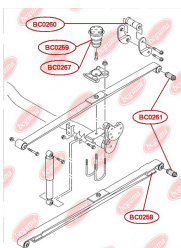

BC0259

ВІДБІЙНИК АМОРТИЗАТОРА

www.bcguma.ua/auto/BC0259

Артикул:	BC0259
GTIN-13:	4823101800685
Номери інших виробників (OEM):	2K0511153D
Вага, г:	508
Необхідна кількість:	2
Деталей в упаковці:	1
Зовнішній діаметр, мм:	-
Внутрішній діаметр, мм:	-
Товщина, мм:	106.0
Матеріал:	Гума / метал
Вісь установки:	Задня
Сторона установки:	-

ЗАСТОСУВАННЯ:

VW

САЙЛЕНТБЛОК КРОНШТЕІНА РЕСОРИ ЗАДНІЙ

www.bcguma.ua/auto/BC0260

Артикул:	BC0260
GTIN-13:	4823101800692
Номери інших виробників (OEM):	2K0511171B
Вага, г:	273
Необхідна кількість:	2
Деталей в упаковці:	1
Зовнішній діаметр, мм:	42.5
Внутрішній діаметр, мм:	12.0
Товщина, мм:	107.0
Матеріал:	Гума / метал
Вісь установки:	Задня
Сторона установки:	Зліва / Зправа

ЗАСТОСУВАННЯ:

VW

BC0260