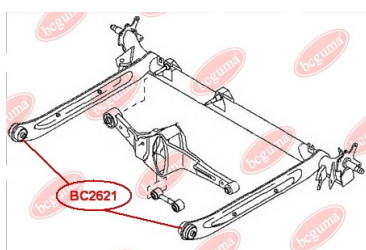

BC2621

САЙЛЕНТБЛОК ЗАДНЬОЇ БАЛКИ

www.bcguma.ua/auto/BC2621

Артикул:	BC2621
GTIN-13:	4823101805345
Номери інших виробників (OEM):	5504531U00; 550450M000; 550452J000
Вага, г:	295
Необхідна кількість:	2
Деталей в упаковці:	1
Зовнішній діаметр, мм:	60.2
Внутрішній діаметр, мм:	12.2
Товщина, мм:	60.0
Матеріал:	Метал / Гума
Вісь установки:	Задня
Сторона установки:	Зліва / Зправа

ЗАСТОСУВАННЯ:

NISSAN

ПОДУШКА (ВТУЛКА) ЗАДНЬОГО СТАБІЛІЗАТОРА

www.bcguma.ua/auto/BC2622

Артикул:	BC2622
GTIN-13:	4823101805536
Номери інших виробників (OEM):	546138H518
Вага, г:	37
Необхідна кількість:	2
Деталей в упаковці:	1
Зовнішній діаметр, мм:	-
Внутрішній діаметр, мм:	17.5
Товщина, мм:	38.0
Матеріал:	Гума
Вісь установки:	Задня
Сторона установки:	Зліва / Зправа

ЗАСТОСУВАННЯ:

NISSAN

BC2622