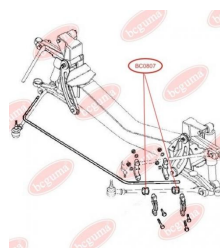

**ЗАСТОСУВАННЯ:**

IVECO

BC0808

ПИЛЬОВИК НАПРАВЛЯЮЧОЇ ПЕРЕДНЬОГО І ЗАДНЬОГО ГАЛЬМІВНОГО ЦИЛІНДРА

www.bcguma.ua/auto/BC0808

Артикул:	BC0808
GTIN-13:	4823101801378
Номери інших виробників (ОЕМ):	93161848
Вага, г:	2
Необхідна кількість:	-
Деталей в упаковці:	1
Зовнішній діаметр, мм:	19.0
Внутрішній діаметр, мм:	12.5
Товщина, мм:	23.5
Матеріал:	Гума МБС
Вісь установки:	-
Сторона установки:	-