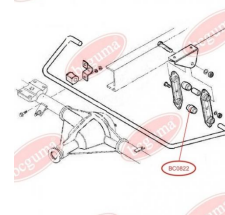

BC08211

ПОДУШКА ЗАДНЬОГО СТАБІЛІЗАТОРА ВНУТРІШНЯ

www.bcguma.ua/auto/BC08211

Артикул:	BC08211
GTIN-13:	4823101801491
Номери інших виробників (OEM):	93801557
Вага, г:	29
Необхідна кількість:	-
Деталей в упаковці:	1
Зовнішній діаметр, мм:	34.0
Внутрішній діаметр, мм:	24.0
Товщина, мм:	40.0
Матеріал:	Гума
Вісь установки:	Задня
Сторона установки:	Зліва / Зправа

ЗАСТОСУВАННЯ:

IVECO

ПОДУШКА ЗАДНЬОГО СТАБІЛІЗАТОРА ЗОВНІШНЯ

www.bcguma.ua/auto/BC0822

Артикул:	BC0822
GTIN-13:	4823101801507
Номери інших виробників (OEM):	93803960
Вага, г:	36
Необхідна кількість:	-
Деталей в упаковці:	1
Зовнішній діаметр, мм:	38.0
Внутрішній діаметр, мм:	16.0
Товщина, мм:	40.0
Матеріал:	Гума
Вісь установки:	Задня
Сторона установки:	Зліва / Зправа

ЗАСТОСУВАННЯ:

IVECO

BC0822