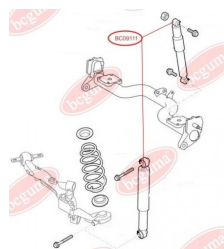

ЗАСТОСУВАННЯ:

FIAT