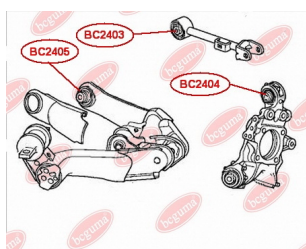

BC2405

САЙЛЕНТБЛОК НИЖНЬОГО ВАЖЕЛЯ ЗАДНЬОЇ ПІДВІСКИ ЗАДНІЙ

www.bcguma.ua/auto/BC2405

Артикул:	BC2405
GTIN-13:	4823101805109
Номери інших виробників (OEM):	52370SWAA01; 52371SWAA01; 52370SJH010; 52371SWAA10
Вага, г:	238
Необхідна кількість:	2
Деталей в упаковці:	1
Зовнішній діаметр, мм:	43.3
Внутрішній діаметр, мм:	12.0
Товщина, мм:	50.0
Матеріал:	Метал / Гума
Вісь установки:	Задня
Сторона установки:	Зліва / Зправа

ЗАСТОСУВАННЯ:

HONDA

BC2406

САЙЛЕНТБЛОК РУЛЬОВОЇ РЕЙКИ

www.bcguma.ua/auto/BC2406

Артикул:	BC2406
GTIN-13:	4823101805116
Номери інших виробників (OEM):	53684SWCG01
Вага, г:	77
Необхідна кількість:	1
Деталей в упаковці:	1
Зовнішній діаметр, мм:	31.0
Внутрішній діаметр, мм:	10.0
Товщина, мм:	29.0
Матеріал:	Гума / метал
Вісь установки:	Передня
Сторона установки:	Зліва

ЗАСТОСУВАННЯ:

HONDA