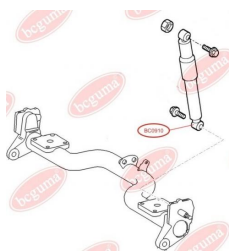

ВТУЛКА ЗАДНЬОГО АМОТИЗАТОРА НИЖНЯ

www.bcguma.ua/auto/BC0910

Артикул:	BC0910
GTIN-13:	4823101801682
Номери інших виробників (OEM):	51725173; 51713238; 51738251; 51738252; 51735982; 51770807; 51755353; 51906053; 51883458; 51879968; 51815192; 51858711; 51819223; 51810129; 51714758; 46821495; 46799280; 46820858; 46847763; 51714755; 46789873; 51755255
Вага, г:	37
Необхідна кількість:	2
Деталей в упаковці:	1
Зовнішній діаметр, мм:	41.5
Внутрішній діаметр, мм:	19.5
Товщина, мм:	38.5
Матеріал:	Гума
Вісь установки:	Задня
Сторона установки:	Зліва / Зправа

BC0910