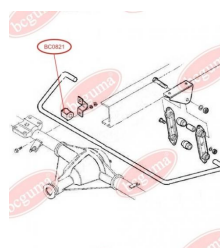

ЗАСТОСУВАННЯ:

IVECO

BC0821