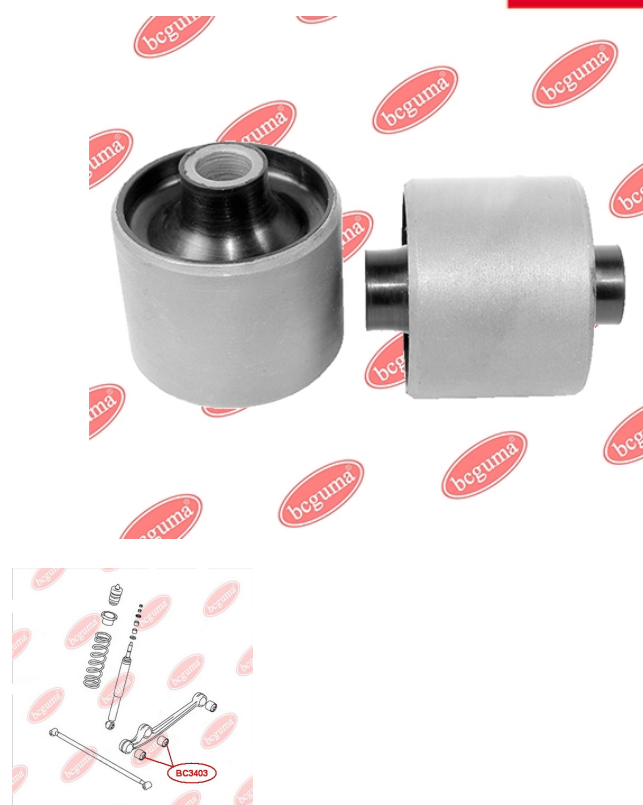

BC3402

САЙЛЕНТБЛОК ПЕРЕДЬНОГО ВАЖЕЛЯ

www.bcguma.ua/auto/BC3402

Артикул:	BC3402
GTIN-13:	4823101804980
Номери інших виробників (OEM):	4520165J00; 4520265J00; 4520178K00; 4520278K00
Вага, г:	289
Необхідна кількість:	2
Деталей в упаковці:	1
Зовнішній діаметр, мм:	65.0
Внутрішній діаметр, мм:	14.0
Товщина, мм:	60.0
Матеріал:	Гума / метал
Вісь установки:	Задня Передня
Сторона установки:	Зліва / Зправа

ЗАСТОСУВАННЯ:

SUZUKI

САЙЛЕНТБЛОК ПЕРЕДНІЙ НИЖЬНОГО ВАЖЕЛЯ

www.bcguma.ua/auto/BC3403

Артикул:	BC3403
GTIN-13:	4823101805574
Номери інших виробників (OEM):	4628281A30
Вага, г:	219
Необхідна кількість:	4
Деталей в упаковці:	1
Зовнішній діаметр, мм:	52.4
Внутрішній діаметр, мм:	12.2
Товщина, мм:	60.0
Матеріал:	Метал / Гума
Вісь установки:	Задня
Сторона установки:	Зліва / Зправа

ЗАСТОСУВАННЯ:

SUZUKI

BC3403