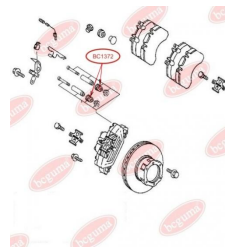

ПИЛЬОВИК НАПРАВЛЯЮЧОЇ СУПОРТА

www.bcguma.ua/auto/BC1372

Артикул:	BC1372
GTIN-13:	4823101803051
Номери інших виробників (ОЕМ):	A0004211463; A68320057; A6694204601; A6694202401; A6694202601; A6694204701; A6694204401; A6694202801; A6694203001; A6694206101; A6694204901; A6694206001; A6704207301; A6704205501; A6704205401; A6694202501; A6694202701; A6694204501; A6694202901; A669420310
Вага, г:	5
Необхідна кількість:	4
Деталей в упаковці:	1
Зовнішній діаметр, мм:	19.7
Внутрішній діаметр, мм:	17.5
Товщина, мм:	31.0
Матеріал:	Гума МБС
Вісь установки:	Передня
Сторона установки:	Зліва / Зправа