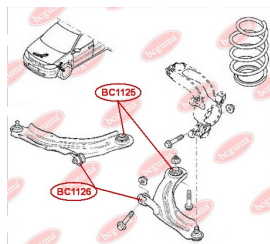

ЗАСТОСУВАННЯ:

RENAULT

BC1126

САЙЛЕНТБЛОК ПЕРЕДЬОГО ВАЖЕЛЯ, ПЕРЕДНЬОГО

www.bcguma.ua/auto/BC1126

Артикул:	BC1126
GTIN-13:	4823101806038
Номери інших виробників (ОЕМ):	545041876R; 545044506R; 545058191R; 8200242025; 8200586561; 8200586564; 8200586567; 545044506R; 8200041166; 4153300200; 4153300300
Вага, г:	166
Необхідна кількість:	2
Деталей в упаковці:	1
Зовнішній діаметр, мм:	33.5
Внутрішній діаметр, мм:	12.0
Товщина, мм:	48.0
Матеріал:	Метал / Гума
Вісь установки:	Передня
Сторона установки:	Зліва / Зправа