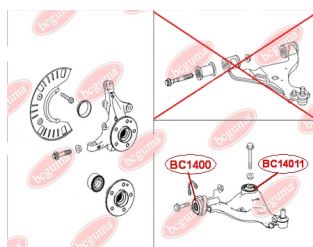

ЗАСТОСУВАННЯ:

MERCEDES-BENZ