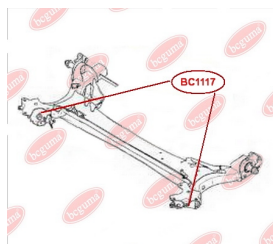

ЗАСТОСУВАННЯ:

DACIA, RENAULT

BC1117

САЙЛЕНТБЛОК ЗАДНЬОЇ БАЛКИ

www.bcguma.ua/auto/BC1117

Артикул:	BC1117
GTIN-13:	4823101805048
Номери інших виробників (OEM):	8200038243, 7701479190
Вага, г:	282
Необхідна кількість:	2
Деталей в упаковці:	1
Зовнішній діаметр, мм:	70.0
Внутрішній діаметр, мм:	12.2
Товщина, мм:	90.0
Матеріал:	Поліамід / Гума
Вісь установки:	Задня
Сторона установки:	Зліва / Зправа