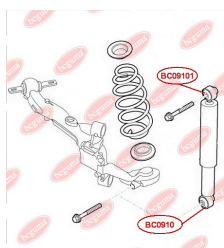

BC09101

ВТУЛКА ЗАДНЬОГО АМОРТИЗАТОРА, ВЕРХНЯ

www.bcguma.ua/auto/BC09101

Артикул:	BC09101
GTIN-13:	4823101805024
Номери інших виробників (ОЕМ):	51810129; 51819223; 51858711; 51815192; 51879968; 51883458; 51906053
Вага, г:	142
Необхідна кількість:	2
Деталей в упаковці:	1
Зовнішній діаметр, мм:	41.6
Внутрішній діаметр, мм:	12.0
Товщина, мм:	48.0
Матеріал:	Метал / Гума
Вісь установки:	Задня
Сторона установки:	Зліва / Зправа

ЗАСТОСУВАННЯ:

FIAT, OPEL

BC0911

ВТУЛКА ЗАДНЬОГО АМОРТИЗАТОРА, ВЕРХНЯ (ПЛАСТИК)

www.bcguma.ua/auto/BC0911

Артикул:	BC0911
GTIN-13:	4823101801699
Номери інших виробників (ОЕМ):	46824682; 46825166; 51714754; 46749274
Вага, г:	69
Необхідна кількість:	2
Деталей в упаковці:	1
Зовнішній діаметр, мм:	42.0
Внутрішній діаметр, мм:	14.0
Товщина, мм:	32.0
Матеріал:	Поліамід / резина / метал
Вісь установки:	Задня
Сторона установки:	Зліва / Зправа

ЗАСТОСУВАННЯ:

FIAT