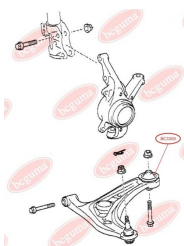

САЙЛЕНТБЛОК ЗАДНІЙ ПЕРЕДНЬОГО НИЖНЬОГО ВАЖЕЛЯ

www.bcguma.ua/auto/BC3309

Артикул:	BC3309
GTIN-13:	4823101804638
Номери інших виробників (ОЕМ):	4806859035; 4806959035
Вага, г:	280
Необхідна кількість:	2
Деталей в упаковці:	1
Зовнішній діаметр, мм:	55.0
Внутрішній діаметр, мм:	12.0
Товщина, мм:	58.0
Матеріал:	Гума / метал
Вісь установки:	Задня Передня
Сторона установки:	Зліва / Зправа