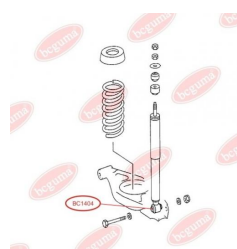

ВТУЛКА ЗАДНЬОГО АМОРТИЗАТОРА З МЕТАЛЕВОЮ ВТУЛКОЮ, НИЖНЯ

www.bcguma.ua/auto/BC1404

Артикул:	BC1404
GTIN-13:	4823101803181
Номери інших виробників (ОЕМ):	A1243201031; A2013260800; A2013261000; A2013261500; A2013261600; A1243202031; A1243200931; A1243200531; A1243200431; A1243200231; A1243200031; A2013261900
Вага, г:	56
Необхідна кількість:	2
Деталей в упаковці:	1
Зовнішній діаметр, мм:	16.0
Внутрішній діаметр, мм:	10.0
Товщина, мм:	40.0
Матеріал:	Гума / метал
Вісь установки:	Задня
Сторона установки:	Зліва / Зправа

BC1404