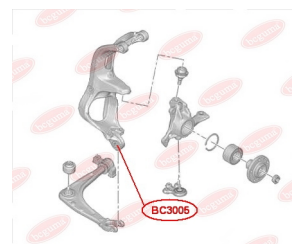

BC3004

ВТУЛКА ЗАДНЬОГО АМОРТИЗАТОРА, НИЖНЯ

www.bcguma.ua/auto/BC3004

Артикул:	BC3004
GTIN-13:	4823101804461
Номери інших виробників (OEM):	5206Y3; 5206R5; 5206T8; 5206V8; 5206Q5; 5206R6
Вага, г:	95
Необхідна кількість:	2
Деталей в упаковці:	1
Зовнішній діаметр, мм:	33.5
Внутрішній діаметр, мм:	14.0
Товщина, мм:	62.0
Матеріал:	Гума / метал
Вісь установки:	Задня
Сторона установки:	Зліва / Зправа

ЗАСТОСУВАННЯ:

BMW, CITROËN, MAZDA, PEUGEOT

САЙЛЕНТБЛОК ВАЖЕЛЯ ПЕРЕДНЬОЇ ОСІ

www.bcguma.ua/auto/BC3005

Артикул:	BC3005
GTIN-13:	4823101804478
Номери інших виробників (OEM):	365604; 365704
Вага, г:	158
Необхідна кількість:	2
Деталей в упаковці:	1
Зовнішній діаметр, мм:	40.0
Внутрішній діаметр, мм:	12.0
Товщина, мм:	46.0
Матеріал:	Гума / метал
Вісь установки:	Задня Передня
Сторона установки:	Зліва / Зправа

ЗАСТОСУВАННЯ:

CITROËN, PEUGEOT

BC3005