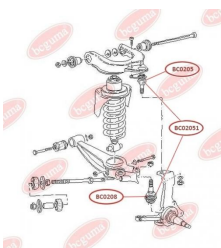

BC0208

ПИЛЬОВИК КУЛЬОВОЇ ОПОРИ

www.bcguma.ua/auto/BC0208

Артикул:	BC0208
GTIN-13:	4823101800241
Номери інших виробників (OEM):	251407187A; 251407187B; 251407187; 4708299; 4708300
Вага, г:	7
Необхідна кількість:	2
Деталей в упаковці:	1
Зовнішній діаметр, мм:	35.0
Внутрішній діаметр, мм:	17.0
Товщина, мм:	20.0
Матеріал:	Гума МБС
Вісь установки:	Передня
Сторона установки:	Зліва / Зправа