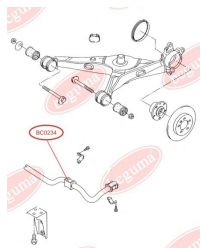

ЗАСТОСУВАННЯ:

VW

САЙЛЕНТБЛОК ВАЖЕЛЯ ЗАДНЬОЇ ПІДВІСКИ, ПЕРЕДНІЙ

www.bcguma.ua/auto/BC0235

Артикул:	BC0235
GTIN-13:	4823101800517
Номери інших виробників (OEM):	7L0505397; 7L0505398
Вага, г:	100
Необхідна кількість:	2
Деталей в упаковці:	1
Зовнішній діаметр, мм:	44.3
Внутрішній діаметр, мм:	12.3
Товщина, мм:	40.0
Матеріал:	Гума / метал
Вісь установки:	Задня
Сторона установки:	Зліва / Зправа