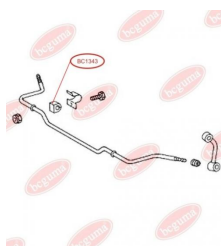

ЗАСТОСУВАННЯ:

MERCEDES-BENZ

BC1343