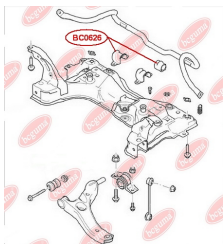

BC0626

ПОДУШКА ПЕРЕДЬОГО СТАБІЛІЗАТОРА, ПОСИЛЕНА "BAD ROADS"

www.bcguma.ua/auto/BC0626

Артикул:	BC0626
GTIN-13:	4823101801231
Номери інших виробників (ОЕМ):	4385316; 4419559; 4964972; 2T145484BD; 2T145484DD
Вага, г:	58
Необхідна кількість:	2
Деталей в упаковці:	1
Зовнішній діаметр, мм:	-
Внутрішній діаметр, мм:	25.0
Товщина, мм:	46.0
Матеріал:	Гума
Вісь установки:	Передня
Сторона установки:	Зліва / Зправа

ЗАСТОСУВАННЯ:

FORD

BC06261

ПОДУШКА ПЕРЕДЬОГО СТАБІЛІЗАТОРА, ПОСИЛЕНА "BAD ROADS"

www.bcguma.ua/auto/BC06261

Артикул:	BC06261
GTIN-13:	4823101801224
Номери інших виробників (ОЕМ):	4583286; 4T165484AA
Вага, г:	58
Необхідна кількість:	2
Деталей в упаковці:	1
Зовнішній діаметр, мм:	-
Внутрішній діаметр, мм:	22.0
Товщина, мм:	46.0
Матеріал:	Гума
Вісь установки:	Передня
Сторона установки:	Зліва / Зправа

ЗАСТОСУВАННЯ:

FORD