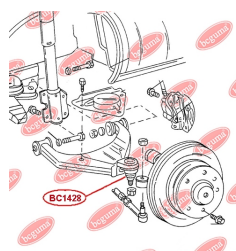

ЗАСТОСУВАННЯ:

CHRYSLER, MERCEDES-BENZ, VAUXHALL, VW

BC1428