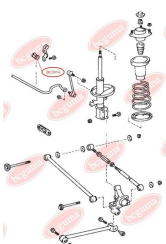

BC3314

ПОДУШКА СТАБІЛІЗАТОРА ЗАДНЬОЇ ПІДВІСКИ

www.bcguma.ua/auto/BC3314

Артикул:	BC3314
GTIN-13:	4823101804935
Номери інших виробників (ОЕМ):	4881833020; 4881833021
Вага, г:	49
Необхідна кількість:	2
Деталей в упаковці:	1
Зовнішній діаметр, мм:	30.0
Внутрішній діаметр, мм:	15.0
Товщина, мм:	36.0
Матеріал:	Гума
Вісь установки:	Задня
Сторона установки:	Зліва / Зправа

ЗАСТОСУВАННЯ:

LEXUS, TOYOTA

ВТУЛКА ЗАДНЬОГО СТАБІЛІЗАТОРА

www.bcguma.ua/auto/BC3315

Артикул:	BC3315
GTIN-13:	4823101804942
Номери інших виробників (ОЕМ):	9038513008
Вага, г:	14
Необхідна кількість:	2
Деталей в упаковці:	1
Зовнішній діаметр, мм:	27.0
Внутрішній діаметр, мм:	13.5
Товщина, мм:	23.5
Матеріал:	Гума
Вісь установки:	Задня
Сторона установки:	Зліва / Зправа

ЗАСТОСУВАННЯ:

TOYOTA

BC3315