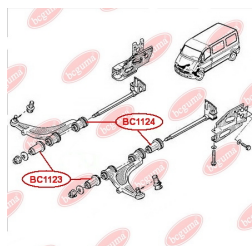

ЗАСТОСУВАННЯ:

ALFA ROMEO, NISSAN, OPEL, RENAULT, VAUXHALL, VW

BC1124

САЙЛЕНТБЛОК ПЕРЕДЬОГО ВАЖЕЛЯ, ЗАДНІЙ

www.bcguma.ua/auto/BC1124

Артикул:	BC1124
GTIN-13:	4823101805819
Номери інших виробників (ОЕМ):	5442300QAA; 7700302440; 7700302123; 4500095; 09160395; 9160395
Вага, г:	468
Необхідна кількість:	2
Деталей в упаковці:	1
Зовнішній діаметр, мм:	55.5
Внутрішній діаметр, мм:	28.2
Товщина, мм:	79.0
Матеріал:	Метал / Гума
Вісь установки:	Передня
Сторона установки:	Зліва / Зправа