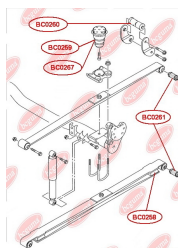

ЗАСТОСУВАННЯ:

VW

BC0260