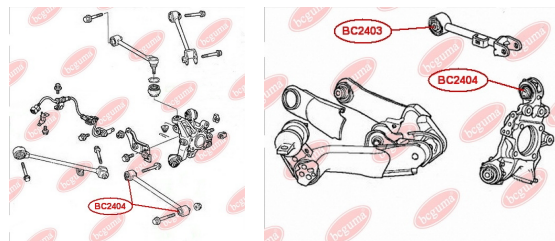

ЗАСТОСУВАННЯ:

HONDA

BC2404

САЙЛЕНТБЛОК ПОПЕРЕЧНОГО НИЖНЬОГО ПЕРЕДНЬОГО ВАЖЕЛЯ ЗАДНЬОЇ ПІДВІСКИ ВНУТРІШНІЙ / ЗОВНІШНІЙ

www.bcguma.ua/auto/BC2404

Артикул:	BC2404
GTIN-13:	4823101805093
Номери інших виробників (OEM):	52350SEA000
Вага, г:	215
Необхідна кількість:	4
Деталей в упаковці:	1
Зовнішній діаметр, мм:	42.3
Внутрішній діаметр, мм:	12.0
Товщина, мм:	50.0
Матеріал:	Метал / Гума
Вісь установки:	Задня
Сторона установки:	Зліва / Зправа