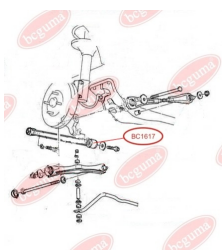

ЗАСТОСУВАННЯ:

MAZDA

BC1617