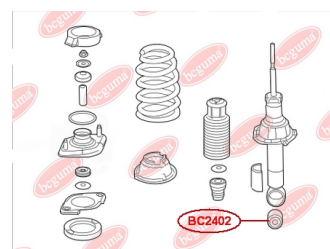

BC2401

САЙЛЕНТБЛОК ПЕРЕДЬОГО ВАЖЕЛЯ

www.bcguma.ua/auto/BC2401

Артикул:	BC2401
GTIN-13:	4823101804195
Номери інших виробників (OEM):	51360SEAE01; 51391SDAA03; 51391SEA004; 51350SEAE01
Вага, г:	388
Необхідна кількість:	2
Деталей в упаковці:	1
Зовнішній діаметр, мм:	74.0
Внутрішній діаметр, мм:	14.0
Товщина, мм:	60.0
Матеріал:	Гума / метал
Вісь установки:	Передня
Сторона установки:	Зліва / Зправа

ЗАСТОСУВАННЯ:

HONDA

САЙЛЕНТБЛОК АМОРТИЗАТОРА ЗАДЬОГО

www.bcguma.ua/auto/BC2402

Артикул:	BC2402
GTIN-13:	4823101805079
Номери інших виробників (OEM):	52622S7A014
Вага, г:	187
Необхідна кількість:	2
Деталей в упаковці:	1
Зовнішній діаметр, мм:	40.2
Внутрішній діаметр, мм:	14.0
Товщина, мм:	45.0
Матеріал:	Метал / Гума
Вісь установки:	Задня
Сторона установки:	Зліва / Зправа

ЗАСТОСУВАННЯ:

HONDA, HONDA (GAC)

BC2402