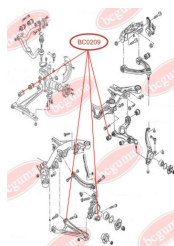

САЙЛЕНТБЛОК НИЖЬОГО ПЕРЕДЬОГО ВАЖЕЛЯ

www.bcguma.ua/auto/BC0209

Артикул:	BC0209
GTIN-13:	4823101800258
Номери інших виробників (OEM):	7D0407183C; 7D0407183; 7H0407183; 7L8407183; 7L0407183A; 7H0407152F; 7H0407152B; 7H0407151F; 7H0407151B
Вага, г:	239
Необхідна кількість:	2
Деталей в упаковці:	1
Зовнішній діаметр, мм:	40.0
Внутрішній діаметр, мм:	14.0
Товщина, мм:	60.0
Матеріал:	Гума / метал
Вісь установки:	Передня
Сторона установки:	Зліва / Зправа

BC0209