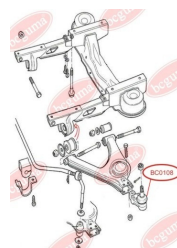

ПІЛЬОВИК КУЛЬОВОЇ ОПОРИ

www.bcguma.ua/auto/BC0108

Артикул:	BC0108
GTIN-13:	4823101800098
Номери інших виробників (OEM):	86VB3395A2E; 6154161
Вага, г:	10
Необхідна кількість:	2
Деталей в упаковці:	1
Зовнішній діаметр, мм:	41.0
Внутрішній діаметр, мм:	16.0
Товщина, мм:	27.0
Матеріал:	Гума МБС
Вісь установки:	Передня
Сторона установки:	Зліва / Зправа