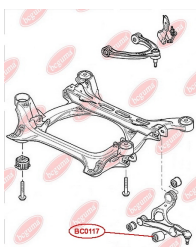

BC0117

САЙЛЕНТБЛОК ПЕРЕДЬНОГО НИЖЬНОГО ВАЖЕЛЯ

www.bcguma.ua/auto/BC0117

Артикул:	BC0117
GTIN-13:	4823101805642
Номери інших виробників (ОЕМ):	7L0412333A; 95534324301
Вага, г:	312
Необхідна кількість:	2
Деталей в упаковці:	1
Зовнішній діаметр, мм:	46.5
Внутрішній діаметр, мм:	14.2
Товщина, мм:	74.0
Матеріал:	Метал / Гума
Вісь установки:	Передня
Сторона установки:	Зліва / Зправа

ЗАСТОСУВАННЯ:

AUDI, PORSCHE, VW

САЙЛЕНТБЛОК ПЕРЕДЬНОГО ВЕРХЬНОГО ВАЖЕЛЯ, ПОСИЛЕНИЙ "BAD ROADS"

www.bcguma.ua/auto/BC0120

Артикул:	BC0120
GTIN-13:	4823101805864
Номери інших виробників (ОЕМ):	4B0407515; 4D0407515C
Вага, г:	151
Необхідна кількість:	4
Деталей в упаковці:	1
Зовнішній діаметр, мм:	46.5
Внутрішній діаметр, мм:	10.0
Товщина, мм:	40.0
Матеріал:	Метал / Гума
Вісь установки:	Передня
Сторона установки:	Зліва / Зправа

ЗАСТОСУВАННЯ:

AUDI, SAAB, SEAT, SKODA, VW

BC0120