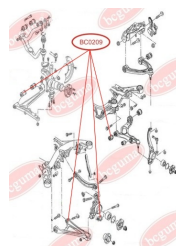

BC0208

ПИЛЬОВИК КУЛЬОВОЇ ОПОРИ

www.bcguma.ua/auto/BC0208

Артикул:	BC0208
GTIN-13:	4823101800241
Номери інших виробників (ОЕМ):	251407187A; 251407187B; 251407187; 4708299; 4708300
Вага, г:	7
Необхідна кількість:	2
Деталей в упаковці:	1
Зовнішній діаметр, мм:	35.0
Внутрішній діаметр, мм:	17.0
Товщина, мм:	20.0
Матеріал:	Гума МБС
Вісь установки:	Передня
Сторона установки:	Зліва / Зправа

ЗАСТОСУВАННЯ:

OPEL, SKODA, VAUXHALL, VW

САЙЛЕНТБЛОК НИЖЬОГО ПЕРЕДЬОГО ВАЖЕЛЯ

www.bcguma.ua/auto/BC0209

Артикул:	BC0209
GTIN-13:	4823101800258
Номери інших виробників (ОЕМ):	7D0407183C; 7D0407183; 7H0407183; 7L8407183; 7L0407183A; 7H0407152F; 7H0407152B; 7H0407151F; 7H0407151B
Вага, г:	239
Необхідна кількість:	2
Деталей в упаковці:	1
Зовнішній діаметр, мм:	40.0
Внутрішній діаметр, мм:	14.0
Товщина, мм:	60.0
Матеріал:	Гума / метал
Вісь установки:	Передня
Сторона установки:	Зліва / Зправа

ЗАСТОСУВАННЯ:

AUDI, VW

BC0209