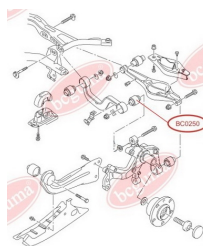

ЗАСТОСУВАННЯ:

AUDI, SEAT, SKODA, VW

BC0250