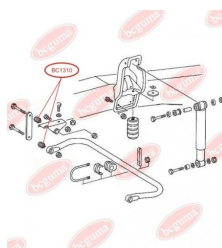

ЗАСТОСУВАННЯ:

MERCEDES-BENZ

BC1310