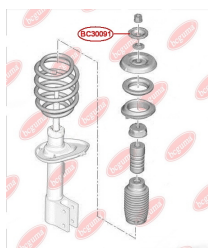

BC30091

**ШАЙБА НАПОЛЕГЛИВА СТІЙКИ
АМОРТИЗАТОРА (ДЛЯ BC3009)**

www.bcguma.ua/auto/BC30091

Артикул:	BC30091
GTIN-13:	4823101804522
Номери інших виробників (ОЕМ):	503375
Вага, г:	60
Необхідна кількість:	2
Деталей в упаковці:	1
Зовнішній діаметр, мм:	65.0
Внутрішній діаметр, мм:	14.0
Товщина, мм:	10.0
Матеріал:	Метал / Гума
Вісь установки:	Передня
Сторона установки:	Зліва / Зправа

ЗАСТОСУВАННЯ:

CITROËN, PEUGEOT, SSANGYONG