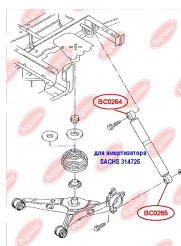

**ВТУЛКА ЗАДНЬОГО АМОРТИЗАТОРА,
ВЕРХНЯ (ДЛЯ АМОРТИЗАТОРА SACHS
314725)**

www.bcguma.ua/auto/BC0264

Артикул:	BC0264
GTIN-13:	4823101800739
Номери інших виробників (ОЕМ):	7H0513029F
Вага, г:	71
Необхідна кількість:	2
Деталей в упаковці:	1
Зовнішній діаметр, мм:	34.2
Внутрішній діаметр, мм:	12.0
Товщина, мм:	40.0
Матеріал:	Гума / метал
Вісь установки:	Задня
Сторона установки:	Зліва / Зправа

BC0264