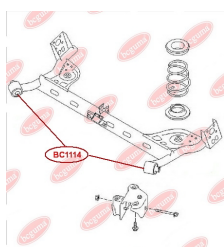

BC1114

САЙЛЕНТБЛОК ЗАДНЬОЇ БАЛКИ

www.bcguma.ua/auto/BC1114

Артикул:	BC1114
GTIN-13:	4823101805031
Номери інших виробників (ОЕМ):	6001549989; 8200287912; 6001549988; 55501BC64B; 55501EM10B; 555011HA2B; 555011FE0B; 55501EM30A; 555011FC0B; 550451HA0A; 55316AX600; 55501BC61A; 55501BC64A
Вага, г:	347
Необхідна кількість:	2
Деталей в упаковці:	1
Зовнішній діаметр, мм:	67.0
Внутрішній діаметр, мм:	12.2
Товщина, мм:	90.0
Матеріал:	Поліамід / Гума
Вісь установки:	Задня
Сторона установки:	Зліва / Зправа

ЗАСТОСУВАННЯ:

DACIA, LADA, NISSAN, RENAULT

ВТУЛКА СТАБІЛІЗАТОРА

www.bcguma.ua/auto/BC1115

Артикул:	BC1115
GTIN-13:	4823101802146
Номери інших виробників (ОЕМ):	6001547140
Вага, г:	26
Необхідна кількість:	2
Деталей в упаковці:	1
Зовнішній діаметр, мм:	-
Внутрішній діаметр, мм:	23.0
Товщина, мм:	36.0
Матеріал:	Гума
Вісь установки:	Передня
Сторона установки:	Зліва / Зправа

ЗАСТОСУВАННЯ:

DACIA, RENAULT

BC1115