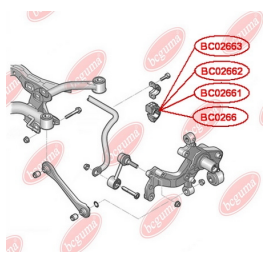

BC02661

ПОДУШКА (ВТУЛКА) ЗАДНЬОГО СТАБІЛІЗАТОРА

www.bcguma.ua/auto/BC02661

Артикул:	BC02661
GTIN-13:	4823101806144
Номери інших виробників (OEM):	1K0511327AQ
Вага, г:	66
Необхідна кількість:	2
Деталей в упаковці:	1
Зовнішній діаметр, мм:	46.0
Внутрішній діаметр, мм:	17.0
Товщина, мм:	40.0
Матеріал:	Гума / метал
Вісь установки:	Задня
Сторона установки:	Зліва / Зправа

ЗАСТОСУВАННЯ:

AUDI, HONDA, SEAT, SKODA, VW

BC02662

ПОДУШКА (ВТУЛКА) ЗАДНЬОГО СТАБІЛІЗАТОРА

www.bcguma.ua/auto/BC02662

Артикул:	BC02662
GTIN-13:	4823101806151
Номери інших виробників (OEM):	1K0511327AR
Вага, г:	64
Необхідна кількість:	2
Деталей в упаковці:	1
Зовнішній діаметр, мм:	46.0
Внутрішній діаметр, мм:	18.3
Товщина, мм:	40.0
Матеріал:	Гума / метал
Вісь установки:	Задня
Сторона установки:	Зліва / Зправа

ЗАСТОСУВАННЯ:

AUDI, HONDA, SEAT, SKODA, VW