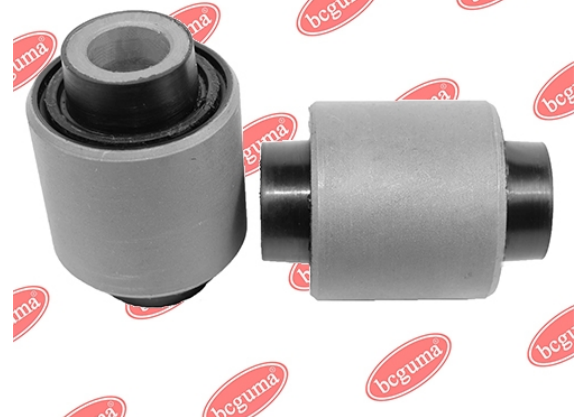

BC0305

САЙЛЕНТБЛОК ПОПЕРЕЧНОГО ВЕРХЬОГО ВАЖЕЛЯ (БУМЕРАНГ) ЗАДЬОЇ ПІДВІСКИ ЗОВНІШНІЙ

www.bcguma.ua/auto/BC0305

Артикул:	BC0305
GTIN-13:	4823101800791
Номери інших виробників (ОЕМ):	0423008; 0423033; 13105744; 13204115
Вага, г:	192
Необхідна кількість:	2
Деталей в упаковці:	1
Зовнішній діаметр, мм:	38.5
Внутрішній діаметр, мм:	14.2
Товщина, мм:	54.0
Матеріал:	Метал / Гума
Вісь установки:	Задня
Сторона установки:	Зліва / Зправа