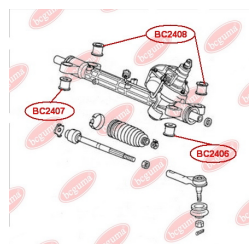

**ЗАСТОСУВАННЯ:**

HONDA

**BC2408**

**BC2409****САЙЛЕНТБЛОК ЗАДНЬОЇ ЦАПФИ**[www.bcguma.ua/auto/BC2409](http://www.bcguma.ua/auto/BC2409)

Артикул:	BC2409
GTIN-13:	4823101805512
Номери інших виробників (OEM):	52210SWAA00
Вага, г:	316
Необхідна кількість:	4
Деталей в упаковці:	1
Зовнішній діаметр, мм:	45.5
Внутрішній діаметр, мм:	14.2
Товщина, мм:	55.5
Матеріал:	Метал / Гума
Вісь установки:	Задня
Сторона установки:	Зліва / Зправа