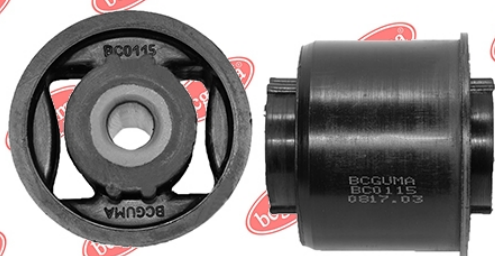

BC0115

САЙЛЕНТБЛОК ЗАДНЬОГО ПОЗДОВЖНЬОГО ВАЖЕЛЯ ПЕРЕДНІЙ

www.bcguma.ua/auto/BC0115

Артикул:	BC0115
GTIN-13:	4823101800166
Номери інших виробників (OEM):	1K0505541B; 1K0505541C; 1K0505541D; 5Q0505541A
Вага, г:	178
Необхідна кількість:	2
Деталей в упаковці:	1
Зовнішній діаметр, мм:	61.0
Внутрішній діаметр, мм:	12.0
Товщина, мм:	64.0
Матеріал:	Гума / метал
Вісь установки:	Задня
Сторона установки:	Зліва / Зправа