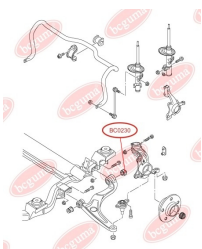

BC0230

**САЙЛЕНТБЛОК ПЕРЕДЬОГО
НИЖЬОГО ВАЖЕЛЯ ЗАДНЬОГО**

www.bcguma.ua/auto/BC0230