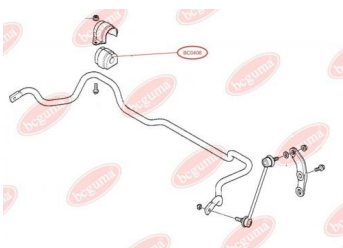

BC0406

ПОДУШКА (ВТУЛКА) ПЕРЕДЬОГО СТАБІЛІЗАТОРА

www.bcguma.ua/auto/BC0406

Артикул:	BC0406
GTIN-13:	4823101800869
Номери інших виробників (OEM):	31351093108
Вага, г:	160
Необхідна кількість:	-
Деталей в упаковці:	1
Зовнішній діаметр, мм:	60.0
Внутрішній діаметр, мм:	22.5
Товщина, мм:	61.0
Матеріал:	Гума
Вісь установки:	Передня
Сторона установки:	Зліва / Зправа

ЗАСТОСУВАННЯ:

BMW, FORD

ПОДУШКА (ВТУЛКА) ПЕРЕДЬОГО СТАБІЛІЗАТОРА

www.bcguma.ua/auto/BC0407

Артикул:	BC0407
GTIN-13:	4823101800876
Номери інших виробників (OEM):	31351091555
Вага, г:	122
Необхідна кількість:	-
Деталей в упаковці:	1
Зовнішній діаметр, мм:	58.0
Внутрішній діаметр, мм:	20.5
Товщина, мм:	56.0
Матеріал:	Гума
Вісь установки:	Передня
Сторона установки:	Зліва / Зправа

ЗАСТОСУВАННЯ:

BMW

BC0407