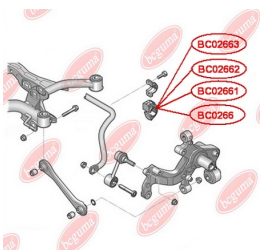

BC02661

ПОДУШКА (ВТУЛКА) ЗАДНЬОГО СТАБІЛІЗАТОРА

www.bcguma.ua/auto/BC02661

Артикул:	BC02661
GTIN-13:	4823101806144
Номери інших виробників (OEM):	1K0511327AQ
Вага, г:	66
Необхідна кількість:	2
Деталей в упаковці:	1
Зовнішній діаметр, мм:	46.0
Внутрішній діаметр, мм:	17.0
Товщина, мм:	40.0
Матеріал:	Гума / метал
Вісь установки:	Задня
Сторона установки:	Зліва / Зправа

ЗАСТОСУВАННЯ:

AUDI, HONDA, SEAT, SKODA, VW

BC02662

ПОДУШКА (ВТУЛКА) ЗАДНЬОГО СТАБІЛІЗАТОРА

www.bcguma.ua/auto/BC02662

Артикул:	BC02662
GTIN-13:	4823101806151
Номери інших виробників (OEM):	1K0511327AR
Вага, г:	64
Необхідна кількість:	2
Деталей в упаковці:	1
Зовнішній діаметр, мм:	46.0
Внутрішній діаметр, мм:	18.3
Товщина, мм:	40.0
Матеріал:	Гума / метал
Вісь установки:	Задня
Сторона установки:	Зліва / Зправа

ЗАСТОСУВАННЯ:

AUDI, HONDA, SEAT, SKODA, VW