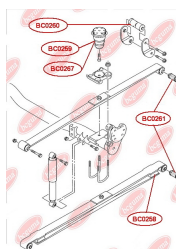

ЗАСТОСУВАННЯ:

VW

BC0258