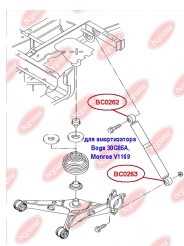

BC0263

**ВТУЛКА ЗАДНЬОГО АМОРТИЗАТОРА,
НИЖНЯ (ДЛЯ АМОРТИЗАТОРА VOGE
30G85A, MONROE V1169)**

www.bcguma.ua/auto/BC0263