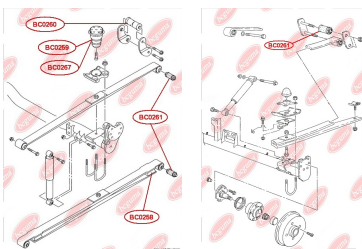

BC0261

САЙЛЕНТБЛОК РЕСОРИ ЗАДНІЙ

www.bcguma.ua/auto/BC0261

Артикул:	BC0261
GTIN-13:	4823101800708
Номери інших виробників (OEM):	6K9501541
Вага, г:	225
Необхідна кількість:	2
Деталей в упаковці:	1
Зовнішній діаметр, мм:	45.0
Внутрішній діаметр, мм:	12.0
Товщина, мм:	85.0
Матеріал:	Гума / метал
Вісь установки:	Задня
Сторона установки:	Зліва / Зправа

ЗАСТОСУВАННЯ:

SEAT, VW

ВТУЛКА ЗАДНЬОГО АМОРТИЗАТОРА, ВЕРХНЯ (ДЛЯ АМОРТИЗАТОРА BOGE 30G85A, MONROE V1169)

www.bcguma.ua/auto/BC0262

Артикул:	BC0262
GTIN-13:	4823101800715
Номери інших виробників (OEM):	7H5513029C; 7H0513029E; 7H0513029D
Вага, г:	129
Необхідна кількість:	2
Деталей в упаковці:	1
Зовнішній діаметр, мм:	41.3
Внутрішній діаметр, мм:	12.0
Товщина, мм:	40.0
Матеріал:	Метал / Гума
Вісь установки:	Задня
Сторона установки:	Зліва / Зправа

ЗАСТОСУВАННЯ:

VW

BC0262