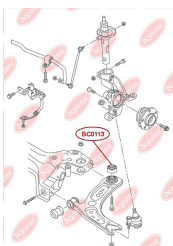

BC0113

САЙЛЕНТБЛОК ВАЖЕЛЯ ПЕРЕДНЬОГО ЗАДНІЙ, ПОСИЛЕНИЙ "BAD ROADS"

www.bcguma.ua/auto/BC0113

Артикул:	BC0113
GTIN-13:	4823101800142
Номери інших виробників (ОЕМ):	1J0407181; 1J0407181A
Вага, г:	201
Необхідна кількість:	2
Деталей в упаковці:	1
Зовнішній діаметр, мм:	60.0
Внутрішній діаметр, мм:	13.0
Товщина, мм:	41.0
Матеріал:	Гума / метал
Вісь установки:	Передня
Сторона установки:	Зліва / Зправа

ЗАСТОСУВАННЯ:

AUDI, SEAT, SKODA, VW

BC0114

САЙЛЕНТБЛОК ВАЖЕЛЯ (ЗАДНЬОЇ ЦАПФИ)

www.bcguma.ua/auto/BC0114

Артикул:	BC0114
GTIN-13:	4823101800159
Номери інших виробників (ОЕМ):	8E0505172A
Вага, г:	147
Необхідна кількість:	12
Деталей в упаковці:	1
Зовнішній діаметр, мм:	36.0
Внутрішній діаметр, мм:	12.0
Товщина, мм:	30.0
Матеріал:	Гума / метал
Вісь установки:	Задня
Сторона установки:	Зліва / Зправа

ЗАСТОСУВАННЯ:

AUDI, VW