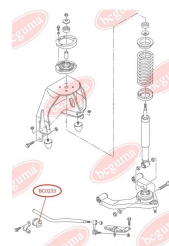

ЗАСТОСУВАННЯ:

VW

BC0233