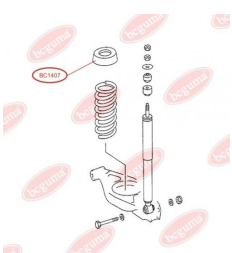

BC1407

ПОДУШКА ПІД ПРУЖИНУ ЗАДНЬОГО АМОРТИЗАТОРА

www.bcguma.ua/auto/BC1407

Артикул:	BC1407
GTIN-13:	4823101803211
Номери інших виробників (OEM):	A2013251144
Вага, г:	144
Необхідна кількість:	2
Деталей в упаковці:	1
Зовнішній діаметр, мм:	102.0
Внутрішній діаметр, мм:	62.0
Товщина, мм:	108.0
Матеріал:	Гума
Вісь установки:	Задня
Сторона установки:	Зліва / Зправа

ЗАСТОСУВАННЯ:

MERCEDES-BENZ

BC1408

ПОДУШКА ПІД ПРУЖИНУ ЗАДНЬОГО АМОРТИЗАТОРА

www.bcguma.ua/auto/BC1408

Артикул:	BC1408
GTIN-13:	4823101803228
Номери інших виробників (OEM):	A2013251244
Вага, г:	182
Необхідна кількість:	2
Деталей в упаковці:	1
Зовнішній діаметр, мм:	102.0
Внутрішній діаметр, мм:	62.0
Товщина, мм:	108.0
Матеріал:	Гума
Вісь установки:	Задня
Сторона установки:	Зліва / Зправа

ЗАСТОСУВАННЯ:

MERCEDES-BENZ