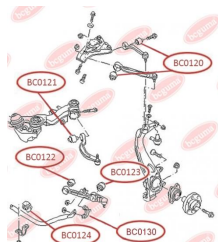

ЗАСТОСУВАННЯ:

AUDI, SAAB, SEAT, SKODA, VW

BC0120