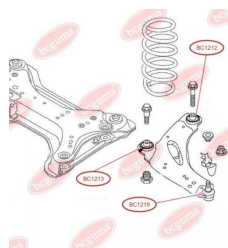

BC1219

ПИЛЬОВИК КУЛЬОВОЇ ОПОРИ

www.bcguma.ua/auto/BC1219

Артикул:	BC1219
GTIN-13:	4823101805932
Номери інших виробників (OEM):	7701477385
Вага, г:	7
Необхідна кількість:	2
Деталей в упаковці:	1
Зовнішній діаметр, мм:	33.0
Внутрішній діаметр, мм:	17.0
Товщина, мм:	24.0
Матеріал:	Гума
Вісь установки:	Передня
Сторона установки:	Зліва / Зправа

ЗАСТОСУВАННЯ:

NISSAN, OPEL, RENAULT, VAUXHALL