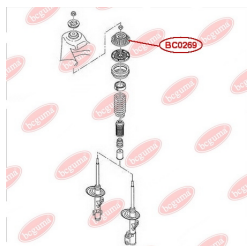

BC0269

ОПОРА СТІЙКИ АМОРТИЗАТОРА ПЕРЕДНЯ

www.bcguma.ua/auto/BC0269

Артикул:	BC0269
GTIN-13:	4823101806533
Номери інших виробників (OEM):	7E0412331
Вага, г:	555
Необхідна кількість:	2
Деталей в упаковці:	1
Зовнішній діаметр, мм:	150.0
Внутрішній діаметр, мм:	14.0
Товщина, мм:	50.0
Матеріал:	Гума / метал
Вісь установки:	Передня
Сторона установки:	Зліва / Зправа

ЗАСТОСУВАННЯ:

VW

ПІЛЬОВИК КУЛЬОВОЇ ОПОРИ

www.bcguma.ua/auto/BC0271

Артикул:	BC0271
GTIN-13:	4823101806113
Номери інших виробників (OEM):	7E0407361; 7N0407361; 7N0407361A; 7E0407361A
Вага, г:	9
Необхідна кількість:	2
Деталей в упаковці:	1
Зовнішній діаметр, мм:	35.0
Внутрішній діаметр, мм:	19.0
Товщина, мм:	27.0
Матеріал:	Гума
Вісь установки:	Передня
Сторона установки:	Зліва / Зправа

ЗАСТОСУВАННЯ:

FIAT, PORSCHE, VW

BC0271