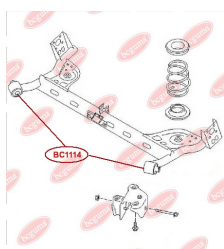

BC1114

САЙЛЕНТБЛОК ЗАДНЬОЇ БАЛКИ

www.bcguma.ua/auto/BC1114

Артикул:	BC1114
GTIN-13:	4823101805031
Номери інших виробників (ОЕМ):	6001549989; 8200287912; 6001549988; 55501BC64B; 55501EM10B; 555011HA2B; 555011FE0B; 55501EM30A; 555011FC0B; 550451HA0A; 55316AX600; 55501BC61A; 55501BC64A
Вага, г:	347
Необхідна кількість:	2
Деталей в упаковці:	1
Зовнішній діаметр, мм:	67.0
Внутрішній діаметр, мм:	12.2
Товщина, мм:	90.0
Матеріал:	Поліамід / Гума
Вісь установки:	Задня
Сторона установки:	Зліва / Зправа

ЗАСТОСУВАННЯ:

DACIA, LADA, NISSAN, RENAULT

BC1115

ВТУЛКА СТАБІЛІЗАТОРА

www.bcguma.ua/auto/BC1115

Артикул:	BC1115
GTIN-13:	4823101802146
Номери інших виробників (ОЕМ):	6001547140
Вага, г:	26
Необхідна кількість:	2
Деталей в упаковці:	1
Зовнішній діаметр, мм:	-
Внутрішній діаметр, мм:	23.0
Товщина, мм:	36.0
Матеріал:	Гума
Вісь установки:	Передня
Сторона установки:	Зліва / Зправа

ЗАСТОСУВАННЯ:

DACIA, RENAULT