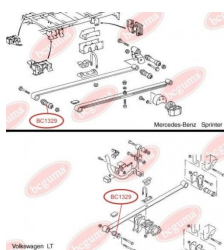

BC1329

ВТУЛКА ЗАДНЬОЇ РЕСОРИ, ПЕРЕДНЯ

www.bcguma.ua/auto/BC1329

Артикул:	BC1329
GTIN-13:	4823101802566
Номери інших виробників (OEM):	2D0511171; A9013240150
Вага, г:	159
Необхідна кількість:	2
Деталей в упаковці:	1
Зовнішній діаметр, мм:	32.2
Внутрішній діаметр, мм:	12.1
Товщина, мм:	80.0
Матеріал:	Гума / метал
Вісь установки:	Задня Передня
Сторона установки:	Зліва / Зправа

ЗАСТОСУВАННЯ:

MERCEDES-BENZ, VW

ВТУЛКА ЗАДНЬОЇ РЕСОРИ, ЗАДНЯ

www.bcguma.ua/auto/BC1330

Артикул:	BC1330
GTIN-13:	4823101802573
Номери інших виробників (OEM):	A9013240250; A9013240350; 2D0511171C; 2D0511171B; 05118732AA; 5118732AA
Вага, г:	336
Необхідна кількість:	4
Деталей в упаковці:	1
Зовнішній діаметр, мм:	50.4
Внутрішній діаметр, мм:	12.1
Товщина, мм:	80.0
Матеріал:	Гума / метал
Вісь установки:	Задня
Сторона установки:	Зліва / Зправа

ЗАСТОСУВАННЯ:

MERCEDES-BENZ, VW

BC1330