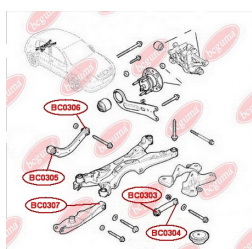

BC0307

САЙЛЕНТБЛОК НИЖНЬОГО ВАЖЕЛЯ ЗАДНЬОЇ ПІДВІСКИ, ВНУТРІШНІЙ

www.bcguma.ua/auto/BC0307

Артикул:	BC0307
GTIN-13:	4823101805215
Номери інших виробників (OEM):	0423001; 0423034; 13204109; 24417090
Вага, г:	182
Необхідна кількість:	2
Деталей в упаковці:	1
Зовнішній діаметр, мм:	35.7
Внутрішній діаметр, мм:	12.2
Товщина, мм:	62.0
Матеріал:	Метал / Гума
Вісь установки:	Задня
Сторона установки:	Зліва / Зправа

ЗАСТОСУВАННЯ:

OPEL, VAUXHALL

BC0308

САЙЛЕНТБЛОК ЗАДНЬОГО НИЖНЬОГО ВАЖЕЛЯ ЗОВНІШНІЙ

www.bcguma.ua/auto/BC0308

Артикул:	BC0308
GTIN-13:	4823101805178
Номери інших виробників (OEM):	423320; 0423320; 00423320; 24469643
Вага, г:	147
Необхідна кількість:	2
Деталей в упаковці:	1
Зовнішній діаметр, мм:	45.7
Внутрішній діаметр, мм:	12.0
Товщина, мм:	52.0
Матеріал:	Метал / Гума
Вісь установки:	Задня
Сторона установки:	Зліва / Зправа

ЗАСТОСУВАННЯ:

CITROËN, FIAT, OPEL, SAAB, VAUXHALL