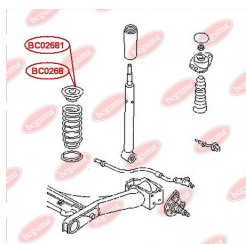

BC0268

ПРОСТАВКА ЗАДНЬОЇ ПРУЖИНИ, ВЕРХНЯ

www.bcguma.ua/auto/BC0268

Артикул:	BC0268
GTIN-13:	4823101806175
Номери інших виробників (ОЕМ):	1J0512149B
Вага, г:	90
Необхідна кількість:	2
Деталей в упаковці:	1
Зовнішній діаметр, мм:	75.0
Внутрішній діаметр, мм:	22.0
Товщина, мм:	37.0
Матеріал:	Гума / метал
Вісь установки:	Задня
Сторона установки:	Зліва / Зправа

ЗАСТОСУВАННЯ:

AUDI, SEAT, SKODA, VW

ПРОСТАВКА ЗАДНЬОЇ ПРУЖИНИ, ВЕРХНЯ ПОСИЛЕНА "BAD ROADS" (ЗБІЛЬШЕНИЙ КЛІРЕНС)

www.bcguma.ua/auto/BC02681

Артикул:	BC02681
GTIN-13:	4823101806182
Номери інших виробників (ОЕМ):	1J0512149B
Вага, г:	129
Необхідна кількість:	2
Деталей в упаковці:	1
Зовнішній діаметр, мм:	76.0
Внутрішній діаметр, мм:	22.0
Товщина, мм:	47.0
Матеріал:	Гума / метал
Вісь установки:	Задня
Сторона установки:	Зліва / Зправа

ЗАСТОСУВАННЯ:

AUDI, SEAT, SKODA, VW

BC02681