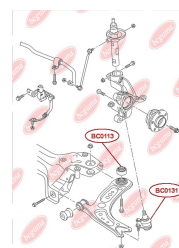

BC0129

САЙЛЕНТБЛОК ЗАДНЬОГО НИЖНЬОГО ВАЖЕЛЯ (ПЕРЕДНІЙ, ВНУТРІШНІЙ)

www.bcguma.ua/auto/BC0129

Артикул:	BC0129
GTIN-13:	4823101806236
Номери інших виробників (ОЕМ):	8E0505185N; 8E0505312S; 8E0505311S; 8E0505311T; 8E0505312T; 8E0505311AC; 8E0505312AC
Вага, г:	219
Необхідна кількість:	4
Деталей в упаковці:	1
Зовнішній діаметр, мм:	46.6
Внутрішній діаметр, мм:	12.2
Товщина, мм:	40.0
Матеріал:	Гума / метал
Вісь установки:	Задня
Сторона установки:	Зліва / Зправа

ЗАСТОСУВАННЯ:

AUDI, SEAT

ПІЛЬОВИК КУЛЬОВОЇ ОПОРИ

www.bcguma.ua/auto/BC0131

Артикул:	BC0131
GTIN-13:	4823101805949
Номери інших виробників (ОЕМ):	357407365
Вага, г:	9
Необхідна кількість:	2
Деталей в упаковці:	1
Зовнішній діаметр, мм:	35.0
Внутрішній діаметр, мм:	16.0
Товщина, мм:	25.0
Матеріал:	Гума
Вісь установки:	Передня
Сторона установки:	Зліва / Зправа

ЗАСТОСУВАННЯ:

FORD, GEO, GLAS, HYUNDAI, MITSUBISHI, RENAULT, SEAT, SUBARU, VAUXHALL, VW

BC0131