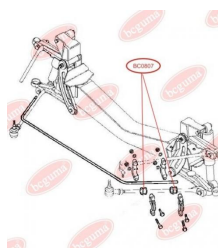

ЗАСТОСУВАННЯ:

IVECO