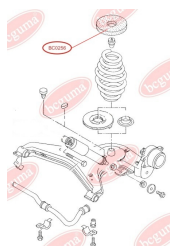

ЗАСТОСУВАННЯ:

VW

BC0256