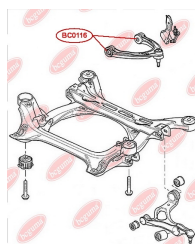

ЗАСТОСУВАННЯ:

AUDI, PORSCHE, VW

BC0116