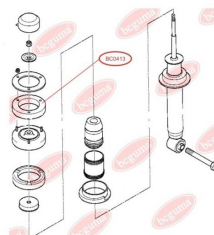

ЗАСТОСУВАННЯ:

BMW

BC0413