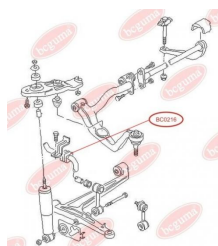

BC0215

САЙЛЕНТБЛОК ЗАДНЬОГО ВАЖЕЛЯ

www.bcguma.ua/auto/BC0215

Артикул:	BC0215
GTIN-13:	4823101800319
Номери інших виробників (OEM):	251501131A
Вага, г:	210
Необхідна кількість:	4
Деталей в упаковці:	1
Зовнішній діаметр, мм:	47.0
Внутрішній діаметр, мм:	12.0
Товщина, мм:	75.0
Матеріал:	Гума / метал
Вісь установки:	Задня
Сторона установки:	Зліва / Зправа

ЗАСТОСУВАННЯ:

VW

ПОДУШКА (ВТУЛКА) ПЕРЕДНЬОГО СТАБІЛІЗАТОРА

www.bcguma.ua/auto/BC0216

Артикул:	BC0216
GTIN-13:	4823101800326
Номери інших виробників (OEM):	7D1411041; 701411041
Вага, г:	30
Необхідна кількість:	2
Деталей в упаковці:	1
Зовнішній діаметр, мм:	-
Внутрішній діаметр, мм:	22.5
Товщина, мм:	30.0
Матеріал:	Гума
Вісь установки:	Передня
Сторона установки:	Зліва / Зправа

ЗАСТОСУВАННЯ:

VW

BC0216