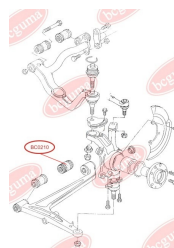

ЗАСТОСУВАННЯ:

VW