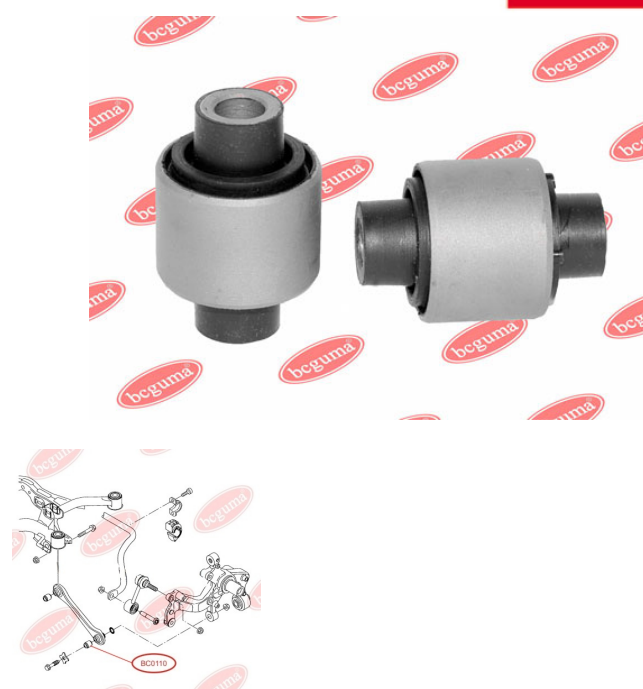

BC0109

**ВТУЛКА ТЯГИ ПЕРЕДЬНОГО
СТАБІЛІЗАТОРА**

www.bcguma.ua/auto/BC0109

Артикул:	BC0109
GTIN-13:	4823101800104
Номери інших виробників (ОЕМ):	1J0411327
Вага, г:	20
Необхідна кількість:	2
Деталей в упаковці:	1
Зовнішній діаметр, мм:	35.0
Внутрішній діаметр, мм:	23.0
Товщина, мм:	24.0
Матеріал:	Гума
Вісь установки:	Передня
Сторона установки:	Зліва / Зправа

ЗАСТОСУВАННЯ:

AUDI, SEAT, SKODA, VW

**САЙЛЕНТБЛОК ЗАДЬНОГО
ПОЗДОВЖЬНОГО ВАЖЕЛЯ, ЛІВИЙ**

www.bcguma.ua/auto/BC0110

Артикул:	BC0110
GTIN-13:	4823101800111
Номери інших виробників (ОЕМ):	1K0501529F; 1K0501529E; 7N0501530; 1K0501530C; 7N0501529
Вага, г:	175
Необхідна кількість:	2
Деталей в упаковці:	1
Зовнішній діаметр, мм:	40.5
Внутрішній діаметр, мм:	12.0
Товщина, мм:	60.0
Матеріал:	Гума / метал
Вісь установки:	Задня
Сторона установки:	Зліва / Зправа

ЗАСТОСУВАННЯ:

AUDI, SEAT, SKODA, VW

BC0110