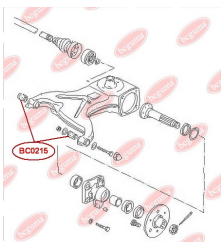

**ЗАСТОСУВАННЯ:**

SEAT, VW

**BC0214**

**BC0215****САЙЛЕНТБЛОК ЗАДНЬОГО ВАЖЕЛЯ**

[www.bcguma.ua/auto/BC0215](http://www.bcguma.ua/auto/BC0215)

Артикул:	BC0215
GTIN-13:	4823101800319
Номери інших виробників (OEM):	251501131A
Вага, г:	210
Необхідна кількість:	4
Деталей в упаковці:	1
Зовнішній діаметр, мм:	47.0
Внутрішній діаметр, мм:	12.0
Товщина, мм:	75.0
Матеріал:	Гума / метал
Вісь установки:	Задня
Сторона установки:	Зліва / Зправа