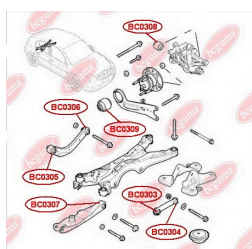

BC0309

САЙЛЕНТБЛОК ЗАДНЬОГО ПОЗДОВЖНЬОГО ВАЖЕЛЯ

www.bcguma.ua/auto/BC0309

Артикул:	BC0309
GTIN-13:	4823101805321
Номери інших виробників (ОЕМ):	423319; 0423319; 00423319; 24452034
Вага, г:	330
Необхідна кількість:	2
Деталей в упаковці:	1
Зовнішній діаметр, мм:	70.3
Внутрішній діаметр, мм:	12.2
Товщина, мм:	65.0
Матеріал:	Метал / Гума
Вісь установки:	Задня
Сторона установки:	Зліва / Зправа

ЗАСТОСУВАННЯ:

OPEL, VAUXHALL

ПРОКЛАДКА КЛАПАННОЇ КРИШКИ

www.bcguma.ua/auto/BC0401

Артикул:	BC0401
GTIN-13:	4823101800814
Номери інших виробників (ОЕМ):	11121437395; 11121726537
Вага, г:	2
Необхідна кількість:	16
Деталей в упаковці:	1
Зовнішній діаметр, мм:	22.5
Внутрішній діаметр, мм:	9.0
Товщина, мм:	6.0
Матеріал:	Гума МБС
Вісь установки:	-
Сторона установки:	-

ЗАСТОСУВАННЯ:

BMW, LAND ROVER, WIESMANN

BC0401