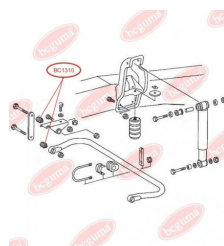

ЗАСТОСУВАННЯ:

MERCEDES-BENZ

BC1310