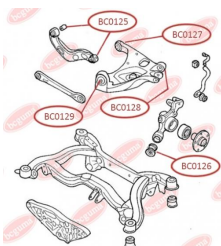

## САЙЛЕНТБЛОК ЗАДЬНОГО ВЕРХЬНОГО ВАЖЕЛЯ

[www.bcguma.ua/auto/BC0125](http://www.bcguma.ua/auto/BC0125)

Артикул:	BC0125
GTIN-13:	4823101805871
Номери інших виробників (OEM):	8E0501541S; 8E0501541Q; 8E0501541J
Вага, г:	191
Необхідна кількість:	4
Деталей в упаковці:	1
Зовнішній діаметр, мм:	36.4
Внутрішній діаметр, мм:	12.2
Товщина, мм:	46.5
Матеріал:	Метал / Гума
Вісь установки:	Задня
Сторона установки:	Зліва / Зправа

## САЙЛЕНТБЛОК ЗАДНЬОЇ ЦАПФИ, НИЖНІЙ

[www.bcguma.ua/auto/BC0126](http://www.bcguma.ua/auto/BC0126)

Артикул:	BC0126
GTIN-13:	4823101806137
Номери інших виробників (OEM):	8E0505311T; 8E0505312T; 8E0505311S; 8E0505312S; 8E0505203C; 8E0505203D; 8E0505311AC; 8E0505312AC
Вага, г:	250
Необхідна кількість:	2
Деталей в упаковці:	1
Зовнішній діаметр, мм:	43.8
Внутрішній діаметр, мм:	12.2
Товщина, мм:	60.0
Матеріал:	Гума / метал
Вісь установки:	Задня
Сторона установки:	Зліва / Зправа