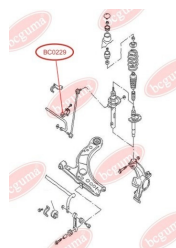

ЗАСТОСУВАННЯ:

AUDI, SEAT, SKODA, VW