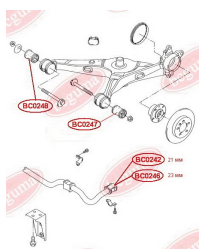

BC0247

**САЙЛЕНТБЛОК ВАЖЕЛЯ ПІДВІСКИ,
ПОСИЛЕНИЙ "BAD ROADS"**

www.bcguma.ua/auto/BC0247

Артикул:	BC0247
GTIN-13:	4823101800593
Номери інших виробників (ОЕМ):	7H0501131A
Вага, г:	370
Необхідна кількість:	2
Деталей в упаковці:	1
Зовнішній діаметр, мм:	60.0
Внутрішній діаметр, мм:	14.0
Товщина, мм:	75.0
Матеріал:	Гума / метал
Вісь установки:	Задня
Сторона установки:	Зліва / Зправа

ЗАСТОСУВАННЯ:

VW

САЙЛЕНТБЛОК БАЛКИ ПІДВІСКИ

www.bcguma.ua/auto/BC0248

BC0248

Артикул:	BC0248
GTIN-13:	4823101800609
Номери інших виробників (ОЕМ):	7H0501132A
Вага, г:	409
Необхідна кількість:	2
Деталей в упаковці:	1
Зовнішній діаметр, мм:	60.0
Внутрішній діаметр, мм:	14.0
Товщина, мм:	75.0
Матеріал:	Гума / метал
Вісь установки:	Задня
Сторона установки:	Зліва / Зправа

ЗАСТОСУВАННЯ:

VW