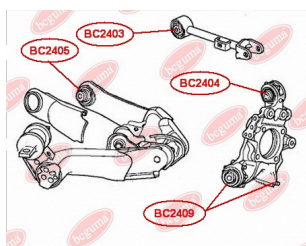

BC2409

САЙЛЕНТБЛОК ЗАДНЬОЇ ЦАПФИ

www.bcguma.ua/auto/BC2409

Артикул:	BC2409
GTIN-13:	4823101805512
Номери інших виробників (OEM):	52210SWAA00
Вага, г:	316
Необхідна кількість:	4
Деталей в упаковці:	1
Зовнішній діаметр, мм:	45.5
Внутрішній діаметр, мм:	14.2
Товщина, мм:	55.5
Матеріал:	Метал / Гума
Вісь установки:	Задня
Сторона установки:	Зліва / Зправа

ЗАСТОСУВАННЯ:

HONDA

САЙЛЕНТБЛОК ЗАДНЬОГО ВАЖЕЛЯ

www.bcguma.ua/auto/BC2410

Артикул:	BC2410
GTIN-13:	4823101806274
Номери інших виробників (OEM):	52370SWAA01; 52371SWAA01
Вага, г:	850
Необхідна кількість:	2
Деталей в упаковці:	1
Зовнішній діаметр, мм:	55.5
Внутрішній діаметр, мм:	14.2
Товщина, мм:	72.2
Матеріал:	Метал / Гума
Вісь установки:	Задня
Сторона установки:	Зліва / Зправа

ЗАСТОСУВАННЯ:

HONDA

BC2410