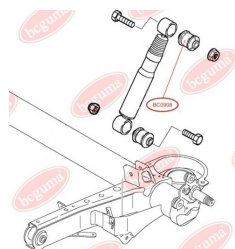

ЗАСТОСУВАННЯ:

CITROËN, FIAT, LANCIA, OPEL, PEUGEOT, SEAT, VAUXHALL, VW

BC0908