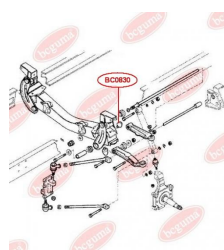

ЗАСТОСУВАННЯ:

IVECO

BC0830