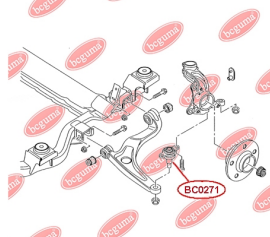

ЗАСТОСУВАННЯ:

FIAT, PORSCHE, VW

BC0271