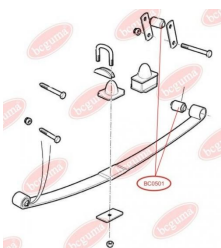

BC0501

ВТУЛКА ПЕРЕДНЬОЇ РЕСОРИ

www.bcguma.ua/auto/BC0501

Артикул:	BC0501
GTIN-13:	4823101800920
Номери інших виробників (ОЕМ):	CER3086; KAM2735
Вага, г:	225
Необхідна кількість:	4
Деталей в упаковці:	1
Зовнішній діаметр, мм:	40.0
Внутрішній діаметр, мм:	19.0
Товщина, мм:	68.0
Матеріал:	Гума / метал
Вісь установки:	Передня
Сторона установки:	Зліва / Зправа

ЗАСТОСУВАННЯ:

DAF, LDV