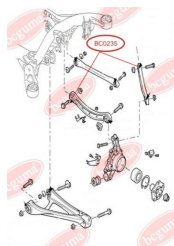

ЗАСТОСУВАННЯ:

AUDI, PORSCHE, VW

BC0235