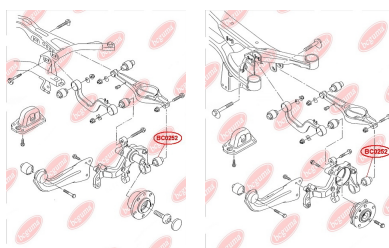

САЙЛЕНТБЛОК ЗАДНЬОГО НИЖНЬОГО ВАЖЕЛЯ ЗОВНІШНІЙ

www.bcguma.ua/auto/BC0252

Артикул:	BC0252
GTIN-13:	4823101800647
Номери інших виробників (OEM):	1K0505553; 1K0505553A; 3C0505553
Вага, г:	109
Необхідна кількість:	2
Деталей в упаковці:	1
Зовнішній діаметр, мм:	38.0
Внутрішній діаметр, мм:	12.0
Товщина, мм:	50.0
Матеріал:	Гума / метал
Вісь установки:	Задня
Сторона установки:	Зліва / Зправа