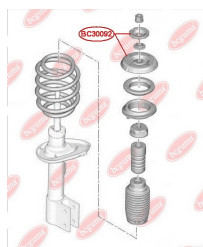

ЗАСТОСУВАННЯ:

CITROËN, PEUGEOT, SKODA, SSANGYONG

BC30092