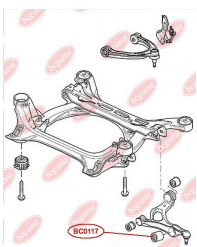

BC0117

САЙЛЕНТБЛОК ПЕРЕДЬОГО НИЖЬОГО ВАЖЕЛЯ

www.bcguma.ua/auto/BC0117

Артикул:	BC0117
GTIN-13:	4823101805642
Номери інших виробників (ОЕМ):	7L0412333A; 95534324301
Вага, г:	312
Необхідна кількість:	2
Деталей в упаковці:	1
Зовнішній діаметр, мм:	46.5
Внутрішній діаметр, мм:	14.2
Товщина, мм:	74.0
Матеріал:	Метал / Гума
Вісь установки:	Передня
Сторона установки:	Зліва / Зправа

ЗАСТОСУВАННЯ:

AUDI, PORSCHE, VW

САЙЛЕНТБЛОК ПЕРЕДЬОГО ВЕРХЬОГО ВАЖЕЛЯ, ПОСИЛЕНИЙ "BAD ROADS"

www.bcguma.ua/auto/BC0120

Артикул:	BC0120
GTIN-13:	4823101805864
Номери інших виробників (ОЕМ):	4B0407515; 4D0407515C
Вага, г:	151
Необхідна кількість:	4
Деталей в упаковці:	1
Зовнішній діаметр, мм:	46.5
Внутрішній діаметр, мм:	10.0
Товщина, мм:	40.0
Матеріал:	Метал / Гума
Вісь установки:	Передня
Сторона установки:	Зліва / Зправа

ЗАСТОСУВАННЯ:

AUDI, SAAB, SEAT, SKODA, VW

BC0120