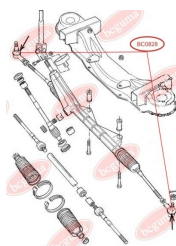

ЗАСТОСУВАННЯ:

FORD, IVECO, PEUGEOT

BC0828