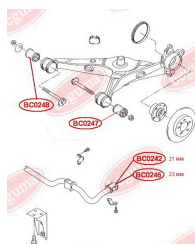

ЗАСТОСУВАННЯ:

VW