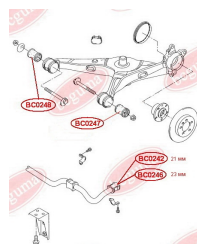

ЗАСТОСУВАННЯ:

VW

BC0242