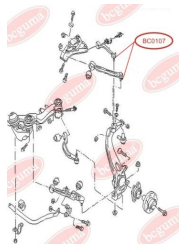

BC0107

ПІЛЬОВИК КУЛЬОВОЇ ОПОРИ

www.bcguma.ua/auto/BC0107

Артикул:	BC0107
GTIN-13:	4823101800081
Номери інших виробників (OEM):	4D0407509G; 4D0407509J
Вага, г:	5
Необхідна кількість:	2
Деталей в упаковці:	1
Зовнішній діаметр, мм:	28.0
Внутрішній діаметр, мм:	14.0
Товщина, мм:	22.0
Матеріал:	Гума МБС
Вісь установки:	Передня
Сторона установки:	Зліва / Зправа

ЗАСТОСУВАННЯ:

AUDI, SEAT, SKODA, VW

ПІЛЬОВИК КУЛЬОВОЇ ОПОРИ

www.bcguma.ua/auto/BC0108

Артикул:	BC0108
GTIN-13:	4823101800098
Номери інших виробників (OEM):	86VB3395A2E; 6154161
Вага, г:	10
Необхідна кількість:	2
Деталей в упаковці:	1
Зовнішній діаметр, мм:	41.0
Внутрішній діаметр, мм:	16.0
Товщина, мм:	27.0
Матеріал:	Гума МБС
Вісь установки:	Передня
Сторона установки:	Зліва / Зправа

ЗАСТОСУВАННЯ:

FORD

BC0108