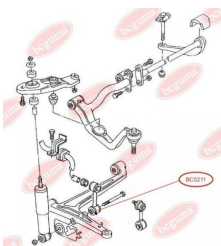

BC0211

САЙЛЕНТБЛОК ТЯГИ СТАБІЛІЗАТОРА

www.bcguma.ua/auto/BC0211

Артикул:	BC0211
GTIN-13:	4823101800272
Номери інших виробників (ОЕМ):	701411329; 7D0411049
Вага, г:	63
Необхідна кількість:	2
Деталей в упаковці:	1
Зовнішній діаметр, мм:	37.0
Внутрішній діаметр, мм:	14.0
Товщина, мм:	32.0
Матеріал:	Гума / метал
Вісь установки:	Передня
Сторона установки:	Зліва / Зправа