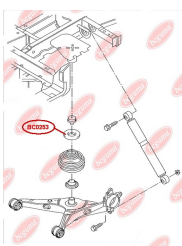

BC0253

ПОДУШКА ЗАДНЬОЇ ПРУЖИНИ, ВЕРХНЯ

www.bcguma.ua/auto/BC0253

Артикул:	BC0253
GTIN-13:	4823101805659
Номери інших виробників (OEM):	7H0511149B
Вага, г:	124
Необхідна кількість:	2
Деталей в упаковці:	1
Зовнішній діаметр, мм:	110.0
Внутрішній діаметр, мм:	54.0
Товщина, мм:	40.0
Матеріал:	Гума
Вісь установки:	Задня
Сторона установки:	Зліва / Зправа