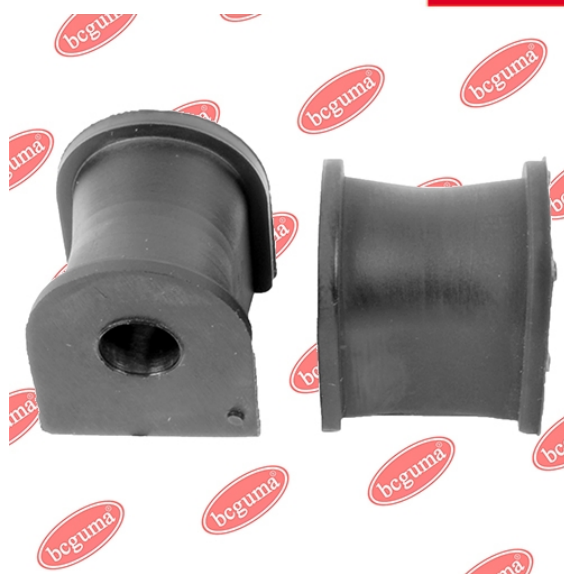

ЗАСТОСУВАННЯ:

FIAT

BC0942