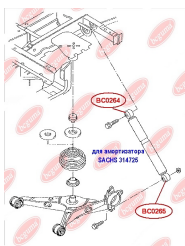

BC0265

ВТУЛКА ЗАДНЬОГО АМОРТИЗАТОРА, НИЖНЯ (ДЛЯ АМОРТИЗАТОРА SACHS 314725)

www.bcguma.ua/auto/BC0265

Артикул:	BC0265
GTIN-13:	4823101800746
Номери інших виробників (ОЕМ):	7H0513029F
Вага, г:	121
Необхідна кількість:	2
Деталей в упаковці:	1
Зовнішній діаметр, мм:	42.2
Внутрішній діаметр, мм:	14.0
Товщина, мм:	40.0
Матеріал:	Метал / Гума
Вісь установки:	Задня
Сторона установки:	Зліва / Зправа

ЗАСТОСУВАННЯ:

VW

ПОДУШКА (ВТУЛКА) ЗАДНЬОГО СТАБІЛІЗАТОРА

www.bcguma.ua/auto/BC0266

Артикул:	BC0266
GTIN-13:	4823101805994
Номери інших виробників (ОЕМ):	1K0511327AP; 1K0511327AE
Вага, г:	62
Необхідна кількість:	2
Деталей в упаковці:	1
Зовнішній діаметр, мм:	45.5
Внутрішній діаметр, мм:	15.0
Товщина, мм:	40.0
Матеріал:	Гума / метал
Вісь установки:	Задня
Сторона установки:	Зліва / Зправа

ЗАСТОСУВАННЯ:

AUDI, HONDA, SEAT, SKODA, VW

BC0266