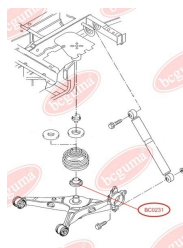

ЗАСТОСУВАННЯ:

VW

BC0231