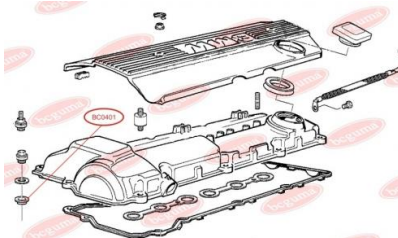

ЗАСТОСУВАННЯ:

BMW, LAND ROVER, WIESMANN

BC0401