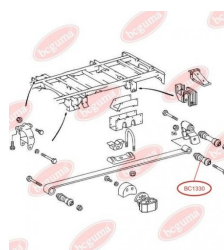

ЗАСТОСУВАННЯ:

MERCEDES-BENZ, VW

BC1330