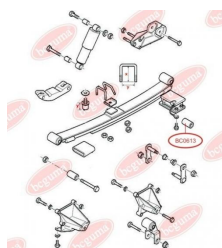

ЗАСТОСУВАННЯ:

FORD

BC0613