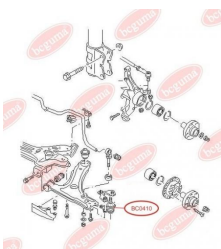

### ЗАСТОСУВАННЯ:

ALPINA, BMW

**BC0409**

**BC0410****ПИЛЬОВИК КУЛЬОВОЇ ОПОРИ**[www.bcguma.ua/auto/BC0410](http://www.bcguma.ua/auto/BC0410)

Артикул:	BC0410
GTIN-13:	4823101800906
Номери інших виробників (ОЕМ):	357407365A; 357407365; 31121127726; 31121127725; 31121126253; 31126756491; 31126756696
Вага, г:	6
Необхідна кількість:	2
Деталей в упаковці:	1
Зовнішній діаметр, мм:	32.0
Внутрішній діаметр, мм:	16.0
Товщина, мм:	22.0
Матеріал:	Гума МБС
Вісь установки:	Передня
Сторона установки:	Зліва / Зправа