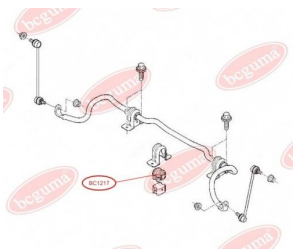

BC1217

ПОДУШКА (ВТУЛКА) ПЕРЕДЬОГО СТАБІЛІЗАТОРА

www.bcguma.ua/auto/BC1217

Артикул:	BC1217
GTIN-13:	4823101802269
Номери інших виробників (ОЕМ):	7701069131
Вага, г:	55
Необхідна кількість:	2
Деталей в упаковці:	1
Зовнішній діаметр, мм:	-
Внутрішній діаметр, мм:	20.0
Товщина, мм:	47.0
Матеріал:	Гума
Вісь установки:	Передня
Сторона установки:	Зліва / Зправа

ЗАСТОСУВАННЯ:

RENAULT

ОПОРА ПРУЖИНИ ЗАДНІЙ МІСТ, НИЖНЯ, ПОСИЛЕНА "BAD ROADS"

www.bcguma.ua/auto/BC1218

Артикул:	BC1218
GTIN-13:	4823101802276
Номери інших виробників (ОЕМ):	8200190743; 4412357
Вага, г:	138
Необхідна кількість:	2
Деталей в упаковці:	1
Зовнішній діаметр, мм:	155.0
Внутрішній діаметр, мм:	48.0
Товщина, мм:	8.0
Матеріал:	Гума
Вісь установки:	Задня
Сторона установки:	Зліва / Зправа

ЗАСТОСУВАННЯ:

OPEL, RENAULT

BC1218