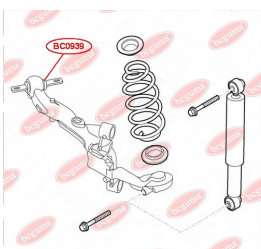

BC0939

САЙЛЕНТБЛОК ВАЖЕЛЯ ЗАДНІЙ

www.bcguma.ua/auto/BC0939

Артикул:	BC0939
GTIN-13:	4823101801958
Номери інших виробників (OEM):	51930336
Вага, г:	873
Необхідна кількість:	2
Деталей в упаковці:	1
Зовнішній діаметр, мм:	50.0
Внутрішній діаметр, мм:	-
Товщина, мм:	220.0
Матеріал:	Гума / метал
Вісь установки:	Задня
Сторона установки:	Зліва / Зправа

ЗАСТОСУВАННЯ:

FIAT

САЙЛЕНТБЛОК ЗАДНЬОЇ БАЛКИ, ПОСИЛЕНИЙ "BAD ROADS"

www.bcguma.ua/auto/BC0940

Артикул:	BC0940
GTIN-13:	4823101801965
Номери інших виробників (OEM):	5131A4
Вага, г:	276
Необхідна кількість:	2
Деталей в упаковці:	1
Зовнішній діаметр, мм:	72.0
Внутрішній діаметр, мм:	12.2
Товщина, мм:	82.0
Матеріал:	Полімерний матеріал
Вісь установки:	Задня
Сторона установки:	Зліва / Зправа

ЗАСТОСУВАННЯ:

CITROËN, PEUGEOT

BC0940