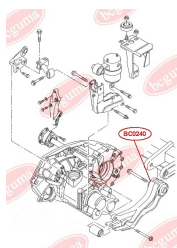

## САЙЛЕНТБЛОК КРОНШТЕЙНА КРІПЛЕННЯ МКПП

[www.bcguma.ua/auto/BC0240](http://www.bcguma.ua/auto/BC0240)

Артикул:	BC0240
GTIN-13:	4823101800562
Номери інших виробників (OEM):	701399207B
Вага, г:	306
Необхідна кількість:	1
Деталей в упаковці:	1
Зовнішній діаметр, мм:	64.0
Внутрішній діаметр, мм:	16.0
Товщина, мм:	90.0
Матеріал:	Поліамід / резина / метал
Вісь установки:	Задня Передня
Сторона установки:	-