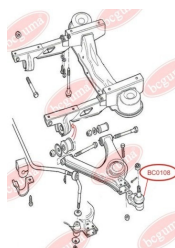

ЗАСТОСУВАННЯ:

FORD

BC0108