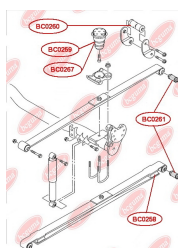

ЗАСТОСУВАННЯ:

VW

BC0260