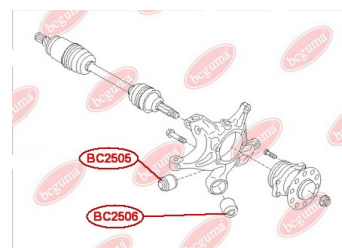

САЙЛЕНТБЛОК ЗАДНЬОЇ ЦАПФИ

www.bcguma.ua/auto/BC2506

Артикул:	BC2506
GTIN-13:	4823101805826
Номери інших виробників (OEM):	20254XA00A
Вага, г:	164
Необхідна кількість:	4
Деталей в упаковці:	1
Зовнішній діаметр, мм:	40.5
Внутрішній діаметр, мм:	12.2
Товщина, мм:	48.0
Матеріал:	Метал / Гума
Вісь установки:	Задня
Сторона установки:	Зліва / Зправа