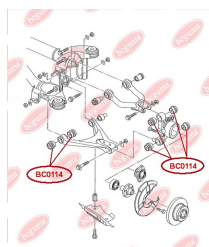

САЙЛЕНТБЛОК ВАЖЕЛЯ (ЗАДНЬОЇ ЦАПФИ)

www.bcguma.ua/auto/BC0114

Артикул:	BC0114
GTIN-13:	4823101800159
Номери інших виробників (ОЕМ):	8E0505172A
Вага, г:	147
Необхідна кількість:	12
Деталей в упаковці:	1
Зовнішній діаметр, мм:	36.0
Внутрішній діаметр, мм:	12.0
Товщина, мм:	30.0
Матеріал:	Гума / метал
Вісь установки:	Задня
Сторона установки:	Зліва / Зправа