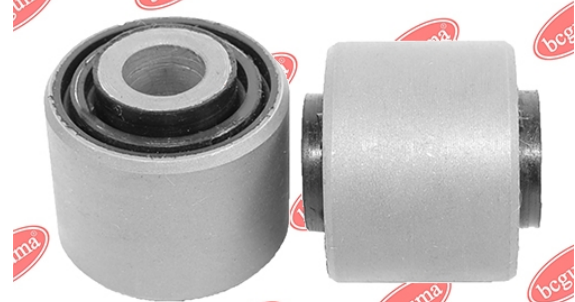

BC0635

САЙЛЕНТБЛОК ПОПЕРЕЧНОГО ВАЖЕЛЯ ЗАДНЬОЇ ПІДВІСКИ

www.bcguma.ua/auto/BC0635

Артикул:	BC0635
GTIN-13:	4823101805338
Номери інших виробників (OEM):	1061659; 1061660; 1136072; 1317609; 1329730; 1136073; 1517403; 1448127; 1524422; 1502440; 1686184; 8M515500AB; 8M515500BB; AV615500CA; BP4K28C10B; BVM228C10; 31277305; 31212503; 31201356
Вага, г:	133
Необхідна кількість:	4
Деталей в упаковці:	1
Зовнішній діаметр, мм:	36.3
Внутрішній діаметр, мм:	12.2
Товщина, мм:	35.0
Матеріал:	Метал / Гума
Вісь установки:	Задня
Сторона установки:	Зліва / Зправа