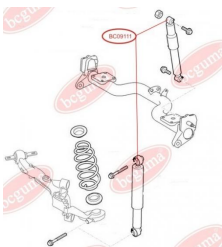

BC09111

**ВТУЛКА ЗАДНЬОГО АМОРТИЗАТОРА,
ВЕРХНЯ (МЕТАЛ)**

www.bcguma.ua/auto/BC09111

Артикул:	BC09111
GTIN-13:	4823101801705
Номери інших виробників (ОЕМ):	51714754; 46749274; 46824682; 46825166
Вага, г:	101
Необхідна кількість:	2
Деталей в упаковці:	1
Зовнішній діаметр, мм:	42.0
Внутрішній діаметр, мм:	14.0
Товщина, мм:	32.0
Матеріал:	Гума / метал
Вісь установки:	Задня
Сторона установки:	Зліва / Зправа

ЗАСТОСУВАННЯ:

FIAT