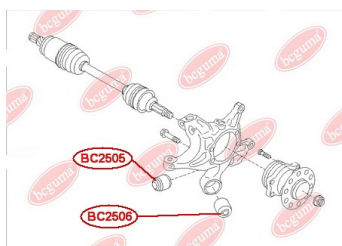

BC2505

САЙЛЕНТБЛОК ЗАДНЬОЇ ЦАПФИ

www.bcguma.ua/auto/BC2505

Артикул:	BC2505
GTIN-13:	4823101805703
Номери інших виробників (OEM):	20257XA000
Вага, г:	117
Необхідна кількість:	2
Деталей в упаковці:	1
Зовнішній діаметр, мм:	40.4
Внутрішній діаметр, мм:	12.2
Товщина, мм:	50.0
Матеріал:	Метал / Гума
Вісь установки:	Задня
Сторона установки:	Зліва / Зправа

ЗАСТОСУВАННЯ:

SUBARU

BC2506

САЙЛЕНТБЛОК ЗАДНЬОЇ ЦАПФИ

www.bcguma.ua/auto/BC2506

Артикул:	BC2506
GTIN-13:	4823101805826
Номери інших виробників (OEM):	20254XA00A
Вага, г:	164
Необхідна кількість:	4
Деталей в упаковці:	1
Зовнішній діаметр, мм:	40.5
Внутрішній діаметр, мм:	12.2
Товщина, мм:	48.0
Матеріал:	Метал / Гума
Вісь установки:	Задня
Сторона установки:	Зліва / Зправа

ЗАСТОСУВАННЯ:

SUBARU