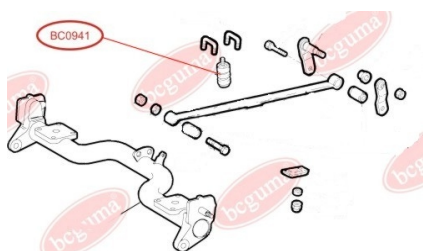

BC0941

ВІДБІЙНИК АМОРТИЗАТОРА

www.bcguma.ua/auto/BC0941

Артикул:	BC0941
GTIN-13:	4823101801972
Номери інших виробників (ОЕМ):	46751547
Вага, г:	669
Необхідна кількість:	-
Деталей в упаковці:	1
Зовнішній діаметр, мм:	-
Внутрішній діаметр, мм:	-
Товщина, мм:	130.0
Матеріал:	Гума / метал
Вісь установки:	Задня
Сторона установки:	-

ЗАСТОСУВАННЯ:

FIAT