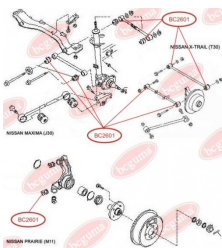

BC2601

САЙЛЕНТБЛОК ПОПЕРЕЧНОГО ВАЖЕЛЯ ЗАДНЬОЇ ПІДВІСКИ

www.bcguma.ua/auto/BC2601

Артикул:	BC2601
GTIN-13:	4823101804232
Номери інших виробників (OEM):	5515750A10; 5515251E00
Вага, г:	107
Необхідна кількість:	4
Деталей в упаковці:	1
Зовнішній діаметр, мм:	36.0
Внутрішній діаметр, мм:	14.2
Товщина, мм:	40.0
Матеріал:	Гума / метал
Вісь установки:	Задня
Сторона установки:	Зліва / Зправа

ЗАСТОСУВАННЯ:

NISSAN

BC26011

САЙЛЕНТБЛОК ПОПЕРЕЧНОГО ВАЖЕЛЯ ЗАДНЬОЇ ПІДВІСКИ

www.bcguma.ua/auto/BC26011

Артикул:	BC26011
GTIN-13:	4823101805833
Номери інших виробників (OEM):	5515750A10; 5515251E00
Вага, г:	99
Необхідна кількість:	4
Деталей в упаковці:	1
Зовнішній діаметр, мм:	34.0
Внутрішній діаметр, мм:	14.2
Товщина, мм:	40.0
Матеріал:	Гума / метал
Вісь установки:	Задня
Сторона установки:	Зліва / Зправа

ЗАСТОСУВАННЯ:

NISSAN