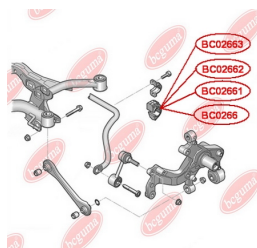

ЗАСТОСУВАННЯ:

AUDI, HONDA, SEAT, SKODA, VW

BC0266