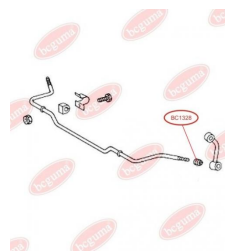

ЗАСТОСУВАННЯ:

MERCEDES-BENZ, VW

BC1328