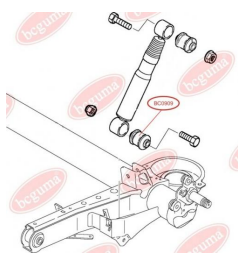

BC0909

САЙЛЕНТБЛОК АМОТИЗАТОРА ЗАДНЬОГО, НИЖНІЙ

www.bcguma.ua/auto/BC0909

Артикул:	BC0909
GTIN-13:	4823101801675
Номери інших виробників (OEM):	522062; 1472116080
Вага, г:	93
Необхідна кількість:	2
Деталей в упаковці:	1
Зовнішній діаметр, мм:	35.5
Внутрішній діаметр, мм:	12.0
Товщина, мм:	45.0
Матеріал:	Гума / метал
Вісь установки:	Задня
Сторона установки:	Зліва / Зправа

ЗАСТОСУВАННЯ:

CITROËN, FIAT, LANCIA, OPEL, PEUGEOT, SEAT, VAUXHALL, VW

ВТУЛКА ЗАДНЬОГО АМОТИЗАТОРА НИЖНЯ

www.bcguma.ua/auto/BC0910

Артикул:	BC0910
GTIN-13:	4823101801682
Номери інших виробників (OEM):	51725173; 51713238; 51738251; 51738252; 51735982; 51770807; 51755353; 51906053; 51883458; 51879968; 51815192; 51858711; 51819223; 51810129; 51714758; 46821495; 46799280; 46820858; 46847763; 51714755; 46789873; 5175255
Вага, г:	37
Необхідна кількість:	2
Деталей в упаковці:	1
Зовнішній діаметр, мм:	41.5
Внутрішній діаметр, мм:	19.5
Товщина, мм:	38.5
Матеріал:	Гума
Вісь установки:	Задня
Сторона установки:	Зліва / Зправа

BC0910

ЗАСТОСУВАННЯ:

AUDI, CITROËN, FIAT, OPEL, PEUGEOT, VW