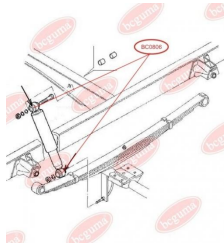

BC0806

ВТУЛКА ЗАДНЬОГО АМОРТИЗАТОРА

www.bcguma.ua/auto/BC0806

Артикул:	BC0806
GTIN-13:	4823101801354
Номери інших виробників (OEM):	4835372
Вага, г:	73
Необхідна кількість:	-
Деталей в упаковці:	1
Зовнішній діаметр, мм:	34.0
Внутрішній діаметр, мм:	16.0
Товщина, мм:	38.0
Матеріал:	Гума / метал
Вісь установки:	Задня
Сторона установки:	Зліва / Зправа

ЗАСТОСУВАННЯ:

IVECO

BC0807

ПОДУШКА ПЕРЕДНЬОГО СТАБІЛІЗАТОРА

www.bcguma.ua/auto/BC0807

Артикул:	BC0807
GTIN-13:	4823101801361
Номери інших виробників (OEM):	93802248
Вага, г:	68
Необхідна кількість:	-
Деталей в упаковці:	1
Зовнішній діаметр, мм:	48.0
Внутрішній діаметр, мм:	19.5
Товщина, мм:	36.0
Матеріал:	Гума
Вісь установки:	Передня
Сторона установки:	Зліва / Зправа

ЗАСТОСУВАННЯ:

IVECO