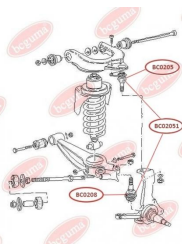

## ПИЛЬОВИК КУЛЬОВОЇ ОПОРИ

[www.bcguma.ua/auto/BC0208](http://www.bcguma.ua/auto/BC0208)

Артикул:	BC0208
GTIN-13:	4823101800241
Номери інших виробників (ОЕМ):	251407187A; 251407187B; 251407187; 4708299; 4708300
Вага, г:	7
Необхідна кількість:	2
Деталей в упаковці:	1
Зовнішній діаметр, мм:	35.0
Внутрішній діаметр, мм:	17.0
Товщина, мм:	20.0
Матеріал:	Гума МБС
Вісь установки:	Передня
Сторона установки:	Зліва / Зправа