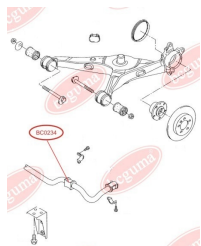

## ПОДУШКА (ВТУЛКА) ПЕРЕДЬОГО СТАБІЛІЗАТОРА

[www.bcguma.ua/auto/BC0234](http://www.bcguma.ua/auto/BC0234)

Артикул:	BC0234
GTIN-13:	4823101800500
Номери інших виробників (OEM):	7H5511413B
Вага, г:	51
Необхідна кількість:	2
Деталей в упаковці:	1
Зовнішній діаметр, мм:	35.5
Внутрішній діаметр, мм:	23.0
Товщина, мм:	51.0
Матеріал:	Гума
Вісь установки:	Передня
Сторона установки:	Зліва / Зправа