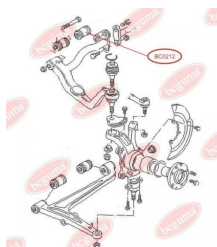

ЗАСТОСУВАННЯ:

VW

BC0212