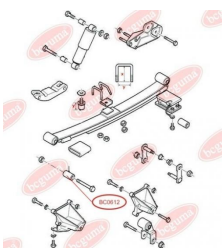

BC0612

ВТУЛКА ЗАДНЬОЇ РЕСОРИ ПЕРЕДНЯ

www.bcguma.ua/auto/BC0612

Артикул:	BC0612
GTIN-13:	4823101801088
Номери інших виробників (OEM):	95VB5781AA; 7328510
Вага, г:	370
Необхідна кількість:	2
Деталей в упаковці:	1
Зовнішній діаметр, мм:	57.0
Внутрішній діаметр, мм:	18.0
Товщина, мм:	72.0
Матеріал:	Гума / метал
Вісь установки:	Задня
Сторона установки:	Зліва / Зправа

ЗАСТОСУВАННЯ:

FORD

ВТУЛКА ЗАДНЬОЇ РЕСОРИ ЗАДНЯ

www.bcguma.ua/auto/BC0613

Артикул:	BC0613
GTIN-13:	4823101801095
Номери інших виробників (OEM):	92VB5719AA; 6197146
Вага, г:	342
Необхідна кількість:	2
Деталей в упаковці:	1
Зовнішній діаметр, мм:	50.0
Внутрішній діаметр, мм:	16.0
Товщина, мм:	82.0
Матеріал:	Гума / метал
Вісь установки:	Задня
Сторона установки:	Зліва / Зправа

ЗАСТОСУВАННЯ:

FORD

BC0613