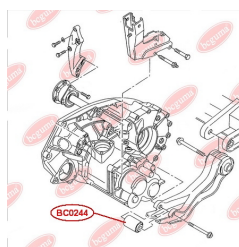

BC0243

САЙЛЕНТБЛОК ПЕРЕДЬОГО ВАЖЕЛЯ ЗАДНІЙ, ПОСИЛЕНИЙ "BAD ROADS"

www.bcguma.ua/auto/BC0243

Артикул:	BC0243
GTIN-13:	4823101800579
Номери інших виробників (ОЕМ):	191407181A; 191407181B
Вага, г:	207
Необхідна кількість:	2
Деталей в упаковці:	1
Зовнішній діаметр, мм:	60.0
Внутрішній діаметр, мм:	17.0
Товщина, мм:	41.0
Матеріал:	Гума / метал
Вісь установки:	Задня Передня
Сторона установки:	Зліва / Зправа

ЗАСТОСУВАННЯ:

AUDI, SEAT, SKODA, VW

САЙЛЕНТБЛОК КРОНШТЕЙНА ПОДУШКИ КПП

www.bcguma.ua/auto/BC0244

Артикул:	BC0244
GTIN-13:	4823101805789
Номери інших виробників (ОЕМ):	701399661
Вага, г:	186
Необхідна кількість:	1
Деталей в упаковці:	1
Зовнішній діаметр, мм:	34.0
Внутрішній діаметр, мм:	13.2
Товщина, мм:	62.0
Матеріал:	Метал / Гума
Вісь установки:	Передня
Сторона установки:	Зліва / Зправа

ЗАСТОСУВАННЯ:

VW

BC0244