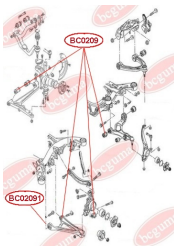

BC02091

САЙЛЕНТБЛОК НИЖНЬОГО ВАЖЕЛЯ ЗАДНЬОЇ ПІДВІСКИ (ПЕРЕДНІЙ)

www.bcguma.ua/auto/BC02091

Артикул:	BC02091
GTIN-13:	4823101805666
Номери інших виробників (ОЕМ):	95533101711; 95533101811; 7P0505312E; 7P0505311E; 7L0505311B; 7L0505312B
Вага, г:	299
Необхідна кількість:	2
Деталей в упаковці:	1
Зовнішній діаметр, мм:	60.2
Внутрішній діаметр, мм:	14.2
Товщина, мм:	70.0
Матеріал:	Метал / Гума
Вісь установки:	Задня
Сторона установки:	Зліва / Зправа

ЗАСТОСУВАННЯ:

AUDI, PORSCHE, VW

BC0210

САЙЛЕНТБЛОК НИЖНЬОГО ВАЖЕЛЯ

www.bcguma.ua/auto/BC0210

Артикул:	BC0210
GTIN-13:	4823101800265
Номери інших виробників (ОЕМ):	701407140C; 7D0407140A; 7D0407140
Вага, г:	251
Необхідна кількість:	2
Деталей в упаковці:	1
Зовнішній діаметр, мм:	46.0
Внутрішній діаметр, мм:	14.0
Товщина, мм:	60.0
Матеріал:	Гума / метал
Вісь установки:	Задня Передня
Сторона установки:	Зліва / Зправа

ЗАСТОСУВАННЯ:

VW