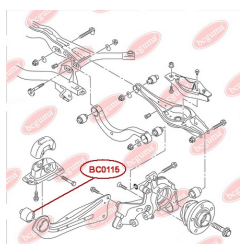

BC0115

САЙЛЕНТБЛОК ЗАДНЬОГО ПОЗДОВЖНЬОГО ВАЖЕЛЯ ПЕРЕДНІЙ

www.bcguma.ua/auto/BC0115

Артикул:	BC0115
GTIN-13:	4823101800166
Номери інших виробників (OEM):	1K0505541B; 1K0505541C; 1K0505541D; 5Q0505541A
Вага, г:	178
Необхідна кількість:	2
Деталей в упаковці:	1
Зовнішній діаметр, мм:	61.0
Внутрішній діаметр, мм:	12.0
Товщина, мм:	64.0
Матеріал:	Гума / метал
Вісь установки:	Задня
Сторона установки:	Зліва / Зправа