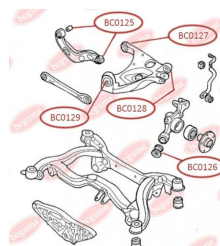

ЗАСТОСУВАННЯ:

AUDI

BC0127