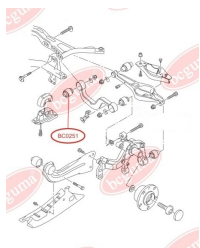

BC0251

САЙЛЕНТБЛОК ВАЖЕЛЯ ПІДВІСКИ

www.bcguma.ua/auto/BC0251

Артикул:	BC0251
GTIN-13:	4823101800630
Номери інших виробників (OEM):	5Q0505323C; 1K0505323N; 1K0505323H; 1K0505323G; 1K0505323D; 1K0505203A; 1K0505279A
Вага, г:	73
Необхідна кількість:	2
Деталей в упаковці:	1
Зовнішній діаметр, мм:	39.0
Внутрішній діаметр, мм:	12.0
Товщина, мм:	45.0
Матеріал:	Гума / метал
Вісь установки:	Задня Зверху
Сторона установки:	Зліва / Зправа

ЗАСТОСУВАННЯ:

AUDI, SEAT, SKODA, VW

BC0252

САЙЛЕНТБЛОК ЗАДНЬОГО НИЖНЬОГО ВАЖЕЛЯ ЗОВНІШНІЙ

www.bcguma.ua/auto/BC0252

Артикул:	BC0252
GTIN-13:	4823101800647
Номери інших виробників (OEM):	1K0505553; 1K0505553A; 3C0505553
Вага, г:	109
Необхідна кількість:	2
Деталей в упаковці:	1
Зовнішній діаметр, мм:	38.0
Внутрішній діаметр, мм:	12.0
Товщина, мм:	50.0
Матеріал:	Гума / метал
Вісь установки:	Задня
Сторона установки:	Зліва / Зправа

ЗАСТОСУВАННЯ:

AUDI, SEAT, SKODA, VW