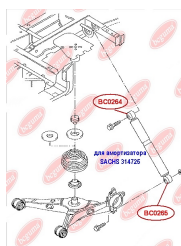

ЗАСТОСУВАННЯ:

VW

BC0264