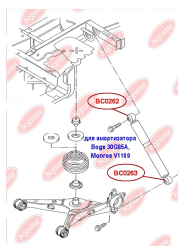

ЗАСТОСУВАННЯ:

VW

BC0262