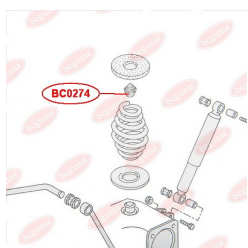

BC0274

ВІДБІЙНИК ВАЖЕЛЯ ЗАДНІЙ

www.bcguma.ua/auto/BC0274

Артикул:	BC0274
GTIN-13:	4823101806540
Номери інших виробників (ОЕМ):	251501191A
Вага, г:	40
Необхідна кількість:	2
Деталей в упаковці:	1
Зовнішній діаметр, мм:	45.0
Внутрішній діаметр, мм:	-
Товщина, мм:	40.0
Матеріал:	Гума
Вісь установки:	Задня
Сторона установки:	Зліва / Зправа

ЗАСТОСУВАННЯ:

VW

ВІДБІЙНИК СТОПОРНИЙ ДЛЯ БОРТІВ

www.bcguma.ua/auto/BC0275

Артикул:	BC0275
GTIN-13:	4823101806656
Номери інших виробників (ОЕМ):	245829577A
Вага, г:	19
Необхідна кількість:	6
Деталей в упаковці:	1
Зовнішній діаметр, мм:	32.0
Внутрішній діаметр, мм:	7.0
Товщина, мм:	37.0
Матеріал:	Гума
Вісь установки:	Задня
Сторона установки:	Зліва / Зправа

ЗАСТОСУВАННЯ:

VW

BC0275