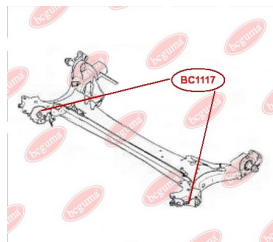

ЗАСТОСУВАННЯ:

AUDI, RENAULT, SEAT

BC1117