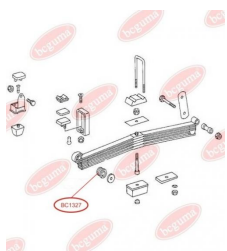

BC1327

ВТУЛКА ЗАДНЬОЇ РЕСОРИ

www.bcguma.ua/auto/BC1327

Артикул:	BC1327
GTIN-13:	4823101802542
Номери інших виробників (OEM):	A6733200150
Вага, г:	205
Необхідна кількість:	-
Деталей в упаковці:	1
Зовнішній діаметр, мм:	58.0
Внутрішній діаметр, мм:	36.0
Товщина, мм:	58.0
Матеріал:	Гума / метал
Вісь установки:	Задня
Сторона установки:	Зліва / Зправа

ЗАСТОСУВАННЯ:

MAN, MERCEDES-BENZ

ВТУЛКА ПЕРЕДНЬОГО СТАБІЛІЗАТОРА, ЗОВНІШНЯ

www.bcguma.ua/auto/BC1328

Артикул:	BC1328
GTIN-13:	4823101802559
Номери інших виробників (OEM):	5104066AA; 05104066AA; 2D0411041A; A9013230285
Вага, г:	13
Необхідна кількість:	4
Деталей в упаковці:	1
Зовнішній діаметр, мм:	26.0
Внутрішній діаметр, мм:	12.0
Товщина, мм:	24.0
Матеріал:	Гума
Вісь установки:	Передня
Сторона установки:	Зліва / Зправа

ЗАСТОСУВАННЯ:

MERCEDES-BENZ, VW

BC1328