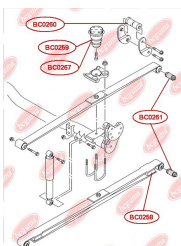

BC0259

ВІДБІЙНИК АМОРТИЗАТОРА

www.bcguma.ua/auto/BC0259

Артикул:	BC0259
GTIN-13:	4823101800685
Номери інших виробників (OEM):	2K0511153D
Вага, г:	508
Необхідна кількість:	2
Деталей в упаковці:	1
Зовнішній діаметр, мм:	-
Внутрішній діаметр, мм:	-
Товщина, мм:	106.0
Матеріал:	Гума / метал
Вісь установки:	Задня
Сторона установки:	-

ЗАСТОСУВАННЯ:

VW

САЙЛЕНТБЛОК КРОНШТЕІНА РЕСОРИ ЗАДНІЙ

www.bcguma.ua/auto/BC0260

Артикул:	BC0260
GTIN-13:	4823101800692
Номери інших виробників (OEM):	2K0511171B
Вага, г:	273
Необхідна кількість:	2
Деталей в упаковці:	1
Зовнішній діаметр, мм:	42.5
Внутрішній діаметр, мм:	12.0
Товщина, мм:	107.0
Матеріал:	Гума / метал
Вісь установки:	Задня
Сторона установки:	Зліва / Зправа

ЗАСТОСУВАННЯ:

VW

BC0260