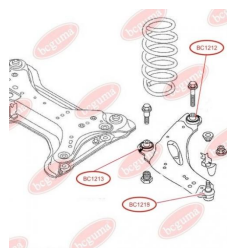

BC1219

ПІЛЬОВИК КУЛЬОВОЇ ОПОРИ

www.bcguma.ua/auto/BC1219

Артикул:	BC1219
GTIN-13:	4823101805932
Номери інших виробників (OEM):	7701477385
Вага, г:	7
Необхідна кількість:	2
Деталей в упаковці:	1
Зовнішній діаметр, мм:	33.0
Внутрішній діаметр, мм:	17.0
Товщина, мм:	24.0
Матеріал:	Гума
Вісь установки:	Передня
Сторона установки:	Зліва / Зправа

ЗАСТОСУВАННЯ:

NISSAN, OPEL, RENAULT, VAUXHALL