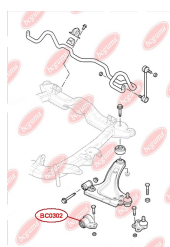

САЙЛЕНТБЛОК ПІДВІСКИ ПЕРЕДНЬОГО ВАЖЕЛЯ ПЕРЕДНІЙ, ПОСИЛЕНИЙ "BAD ROADS"

www.bcguma.ua/auto/BC0302

Артикул:	BC0302
GTIN-13:	4823101800760
Номери інших виробників (OEM):	09199576; 09199961; 9199576; 9199961; 93188302; 93188303; 24428982; 0352309; 0352366; 0352377; 0352378; 352309; 352366; 352378
Вага, г:	691
Необхідна кількість:	2
Деталей в упаковці:	1
Зовнішній діаметр, мм:	49.0
Внутрішній діаметр, мм:	12.0
Товщина, мм:	70.0
Матеріал:	Метал / Гума
Вісь установки:	Передня
Сторона установки:	Зліва / Зправа