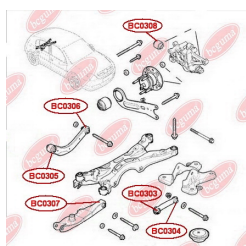

ЗАСТОСУВАННЯ:

CITROËN, FIAT, OPEL, SAAB, VAUXHALL