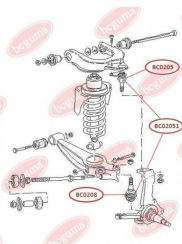

BC0208

ПИЛЬОВИК КУЛЬОВОЇ ОПОРИ

www.bcguma.ua/auto/BC0208

Артикул:	BC0208
GTIN-13:	4823101800241
Номери інших виробників (OEM):	251407187A; 251407187B; 251407187; 4708299; 4708300
Вага, г:	7
Необхідна кількість:	2
Деталей в упаковці:	1
Зовнішній діаметр, мм:	35.0
Внутрішній діаметр, мм:	17.0
Товщина, мм:	20.0
Матеріал:	Гума МБС
Вісь установки:	Передня
Сторона установки:	Зліва / Зправа