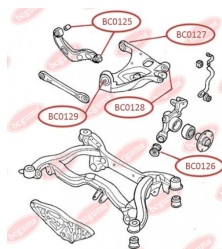

ЗАСТОСУВАННЯ:

AUDI, SEAT