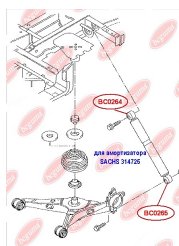

**ВТУЛКА ЗАДНЬОГО АМОРТИЗАТОРА,
ВЕРХНЯ (ДЛЯ АМОРТИЗАТОРА SACHS
314725)**

www.bcguma.ua/auto/BC0264

Артикул:	BC0264
GTIN-13:	4823101800739
Номери інших виробників (ОЕМ):	7H0513029F
Вага, г:	71
Необхідна кількість:	2
Деталей в упаковці:	1
Зовнішній діаметр, мм:	34.2
Внутрішній діаметр, мм:	12.0
Товщина, мм:	40.0
Матеріал:	Гума / метал
Вісь установки:	Задня
Сторона установки:	Зліва / Зправа