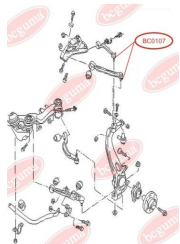

BC0107

ПИЛЬОВИК КУЛЬОВОЇ ОПОРИ

www.bcguma.ua/auto/BC0107

Артикул:	BC0107
GTIN-13:	4823101800081
Номери інших виробників (OEM):	4D0407509G; 4D0407509J
Вага, г:	5
Необхідна кількість:	2
Деталей в упаковці:	1
Зовнішній діаметр, мм:	28.0
Внутрішній діаметр, мм:	14.0
Товщина, мм:	22.0
Матеріал:	Гума МБС
Вісь установки:	Передня
Сторона установки:	Зліва / Зправа

ЗАСТОСУВАННЯ:

AUDI, SEAT, SKODA, VW

ПИЛЬОВИК КУЛЬОВОЇ ОПОРИ

www.bcguma.ua/auto/BC0108

Артикул:	BC0108
GTIN-13:	4823101800098
Номери інших виробників (OEM):	86VB3395A2E; 6154161
Вага, г:	10
Необхідна кількість:	2
Деталей в упаковці:	1
Зовнішній діаметр, мм:	41.0
Внутрішній діаметр, мм:	16.0
Товщина, мм:	27.0
Матеріал:	Гума МБС
Вісь установки:	Передня
Сторона установки:	Зліва / Зправа

ЗАСТОСУВАННЯ:

FORD

BC0108