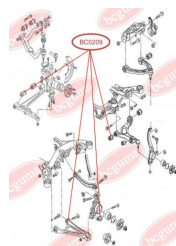

САЙЛЕНТБЛОК НИЖЬОГО ПЕРЕДЬОГО ВАЖЕЛЯ

www.bcguma.ua/auto/BC0209

Артикул:	BC0209
GTIN-13:	4823101800258
Номери інших виробників (OEM):	7D0407183C; 7D0407183; 7H0407183; 7L8407183; 7L0407183A; 7H0407152F; 7H0407152B; 7H0407151F; 7H0407151B
Вага, г:	239
Необхідна кількість:	2
Деталей в упаковці:	1
Зовнішній діаметр, мм:	40.0
Внутрішній діаметр, мм:	14.0
Товщина, мм:	60.0
Матеріал:	Гума / метал
Вісь установки:	Передня
Сторона установки:	Зліва / Зправа