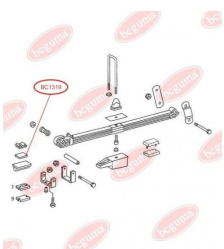

BC1319

**УПОРНА ПРОКЛАДКА, ЛИСТОВА
РЕСОРА, ПОСИЛЕНА "BAD ROADS"**

www.bcguma.ua/auto/BC1319