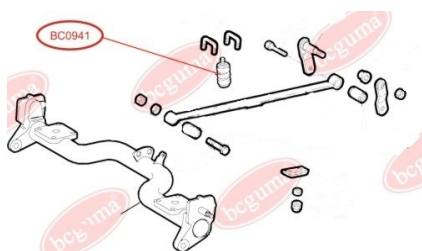

BC0941

ВІДБІЙНИК АМОРТИЗАТОРА

www.bcguma.ua/auto/BC0941

Артикул:	BC0941
GTIN-13:	4823101801972
Номери інших виробників (ОЕМ):	46751547
Вага, г:	669
Необхідна кількість:	-
Деталей в упаковці:	1
Зовнішній діаметр, мм:	-
Внутрішній діаметр, мм:	-
Товщина, мм:	130.0
Матеріал:	Гума / метал
Вісь установки:	Задня
Сторона установки:	-

ЗАСТОСУВАННЯ:

FIAT