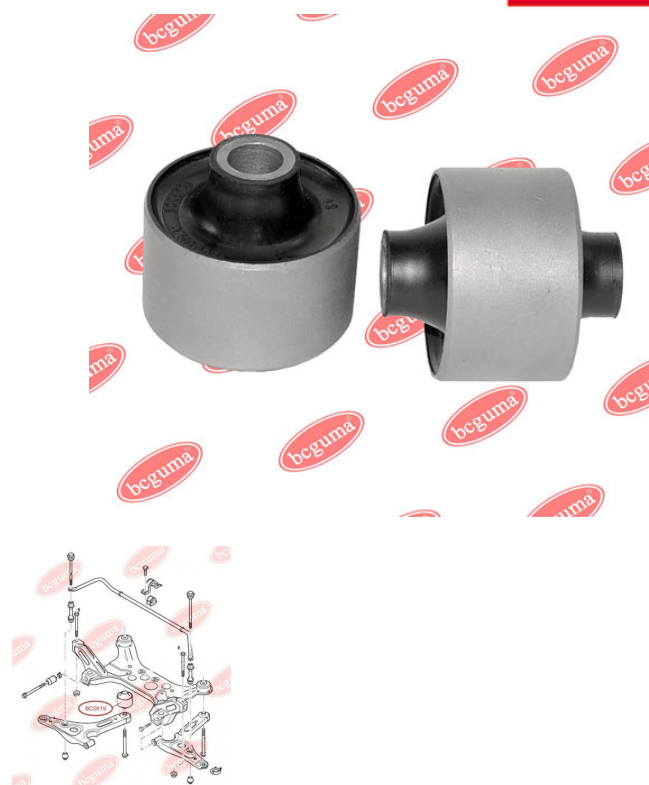

BC0618

САЙЛЕНТБЛОК ПЕРЕДЬОГО ВАЖЕЛЯ, ПЕРЕДНІЙ

www.bcguma.ua/auto/BC0618

Артикул:	BC0618
GTIN-13:	4823101801149
Номери інших виробників (ОЕМ):	YC153069AG; YC153069AF; 4131788; 4041450
Вага, г:	131
Необхідна кількість:	2
Деталей в упаковці:	1
Зовнішній діаметр, мм:	37.0
Внутрішній діаметр, мм:	14.0
Товщина, мм:	67.0
Матеріал:	Гума / метал
Вісь установки:	Передня
Сторона установки:	Зліва / Зправа

ЗАСТОСУВАННЯ:

FORD

САЙЛЕНТБЛОК ПЕРЕДЬОГО ВАЖЕЛЯ ЗАДНІЙ

www.bcguma.ua/auto/BC0619

Артикул:	BC0619
GTIN-13:	4823101801156
Номери інших виробників (ОЕМ):	4042024; YC153A262AF; YC153A262AE; YC153A262AD; 4372132; 1495717; 4540787
Вага, г:	342
Необхідна кількість:	2
Деталей в упаковці:	1
Зовнішній діаметр, мм:	66.5
Внутрішній діаметр, мм:	16.7
Товщина, мм:	72.4
Матеріал:	Гума / метал
Вісь установки:	Задня Передня
Сторона установки:	Зліва / Зправа

ЗАСТОСУВАННЯ:

FORD, FORD USA

BC0619