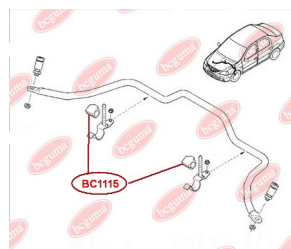

ЗАСТОСУВАННЯ:

DACIA, RENAULT

BC1116

ОПОРА СТІЙКИ АМОРТИЗАТОРА ПЕРЕДЬНОГО (БЕЗ ПІДШИПНИКА)

www.bcguma.ua/auto/BC1116

Артикул:	BC1116
GTIN-13:	4823101805390
Номери інших виробників (OEM):	8200275528; 8200307941; 6001547499; 6001548403
Вага, г:	378
Необхідна кількість:	2
Деталей в упаковці:	1
Зовнішній діаметр, мм:	104.0
Внутрішній діаметр, мм:	27.0
Товщина, мм:	45.0
Матеріал:	Метал / Гума
Вісь установки:	Передня
Сторона установки:	Зліва / Зправа