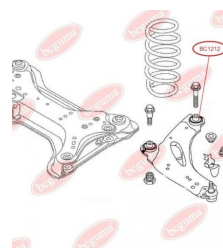

САЙЛЕНТБЛОК ПЕРЕДЬОГО ВАЖЕЛЯ, ЗАДНІЙ, ПОСИЛЕНИЙ "BAD ROADS"

www.bcguma.ua/auto/BC1212

Артикул:	BC1212
GTIN-13:	4823101802214
Номери інших виробників (OEM):	4412936; 5450300QAB; 5450300QAA; 5450200QAB; 5450200QAA; 8200002869; 8200247900; 8200247898; 8200054003; 4412934; 4408958; 8200054006
Вага, г:	302
Необхідна кількість:	2
Деталей в упаковці:	1
Зовнішній діаметр, мм:	58.0
Внутрішній діаметр, мм:	15.1
Товщина, мм:	54.0
Матеріал:	Гума / метал
Вісь установки:	Задня Передня
Сторона установки:	Зліва / Зправа

BC1212