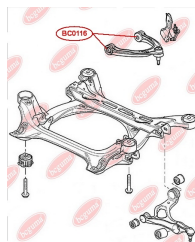

ЗАСТОСУВАННЯ:

AUDI, PORSCHE, VW

BC0116