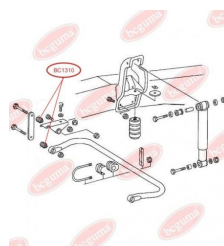

BC1308

ВТУЛКА, ЛИСТОВА ПЕСОРА

www.bcguma.ua/auto/BC1308

Артикул:	BC1308
GTIN-13:	4823101802368
Номери інших виробників (OEM):	A6703200344
Вага, г:	374
Необхідна кількість:	2
Деталей в упаковці:	1
Зовнішній діаметр, мм:	58.0
Внутрішній діаметр, мм:	36.0
Товщина, мм:	86.5
Матеріал:	Гума / метал
Вісь установки:	Задня
Сторона установки:	Ззаду

ЗАСТОСУВАННЯ:

DAF, DEUTZ-FAHR, FENDT, INTERNATIONAL HARV., IVECO, KRAMER, MAGIRUS-DEUTZ, MAN, MERCEDES-BENZ

ВТУЛКА ПЕРЕДЬОГО СТАБІЛІЗАТОРА

www.bcguma.ua/auto/BC1310

Артикул:	BC1310
GTIN-13:	4823101802375
Номери інших виробників (OEM):	A3093200073; A3143260153; A3143260481
Вага, г:	41
Необхідна кількість:	-
Деталей в упаковці:	1
Зовнішній діаметр, мм:	30.0
Внутрішній діаметр, мм:	12.0
Товщина, мм:	30.0
Матеріал:	Гума / метал
Вісь установки:	Задня Передня
Сторона установки:	Зліва / Зправа

ЗАСТОСУВАННЯ:

MERCEDES-BENZ

BC1310