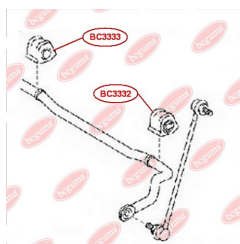

ЗАСТОСУВАННЯ:

TOYOTA

BC3333

ВТУЛКА ПЕРЕДЬОГО СТАБІЛІЗАТОРА ПРАВА

www.bcguma.ua/auto/BC3333

Артикул:	BC3333
GTIN-13:	4823101805277
Номери інших виробників (ОЕМ):	4881542080
Вага, г:	118
Необхідна кількість:	1
Деталей в упаковці:	1
Зовнішній діаметр, мм:	-
Внутрішній діаметр, мм:	20.0
Товщина, мм:	54.0
Матеріал:	Гума
Вісь установки:	Передня
Сторона установки:	Справа