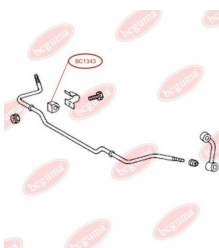

ЗАСТОСУВАННЯ:

MERCEDES-BENZ

BC1343