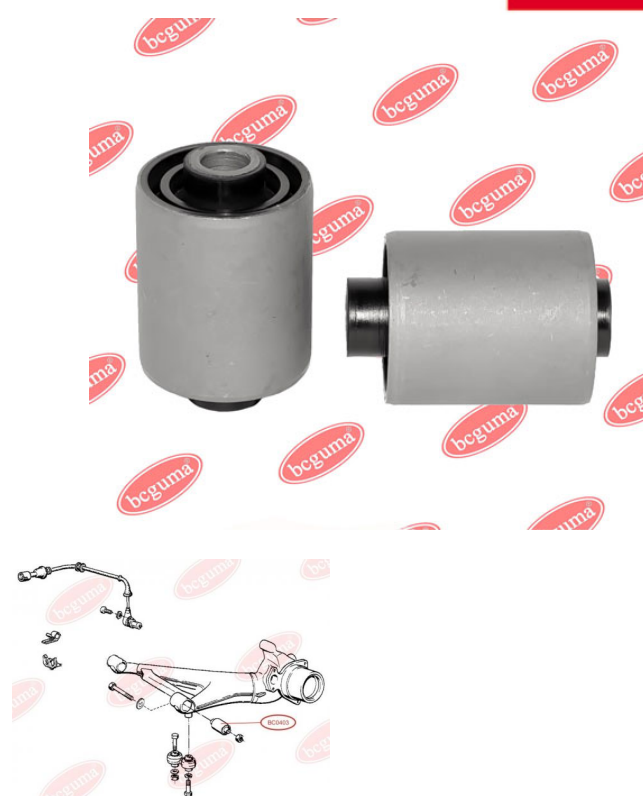

BC0402

**САЙЛЕНТБЛОК ПЕРЕДЬОГО
ВАЖЕЛЯ, ПОСИЛЕНИЙ "BAD ROADS"**

www.bcguma.ua/auto/BC0402

Артикул:	BC0402
GTIN-13:	4823101800821
Номери інших виробників (ОЕМ):	31121130123; 31121130140; 31129058815; 31129058931; 31121127378
Вага, г:	160
Необхідна кількість:	2
Деталей в упаковці:	1
Зовнішній діаметр, мм:	60.0
Внутрішній діаметр, мм:	18.0
Товщина, мм:	33.0
Матеріал:	Гума / метал
Вісь установки:	Задня Передня
Сторона установки:	Зліва / Зправа

ЗАСТОСУВАННЯ:

ALPINA, BMW

САЙЛЕНТБЛОК ЗАДЬОГО ВАЖЕЛЯ

www.bcguma.ua/auto/BC0403

Артикул:	BC0403
GTIN-13:	4823101800838
Номери інших виробників (ОЕМ):	33321123462; 33329061946; 33329058823; 33321125563; 33321137459
Вага, г:	270
Необхідна кількість:	2
Деталей в упаковці:	1
Зовнішній діаметр, мм:	44.5
Внутрішній діаметр, мм:	12.0
Товщина, мм:	67.0
Матеріал:	Гума / метал
Вісь установки:	Задня
Сторона установки:	Зліва / Зправа

ЗАСТОСУВАННЯ:

BMW

BC0403