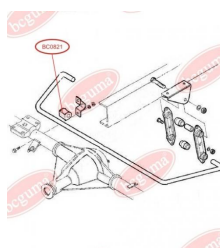

ЗАСТОСУВАННЯ:

IVECO