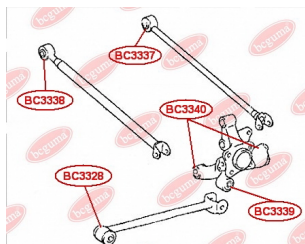

ЗАСТОСУВАННЯ:

LEXUS, TOYOTA, TOYOTA (GAC)