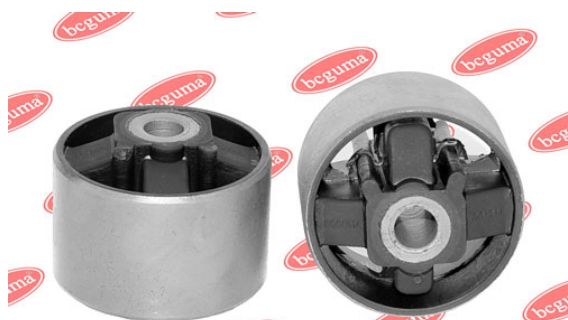

BC1211

ПОДУШКА ДВИГУНА, ВЕРХНЯ

www.bcguma.ua/auto/BC1211

Артикул:	BC1211
GTIN-13:	4823101802207
Номери інших виробників (OEM):	4408746; 4411944; 8200003827; 8200049246; 1135600QAB
Вага, г:	308
Необхідна кількість:	-
Деталей в упаковці:	1
Зовнішній діаметр, мм:	65.1
Внутрішній діаметр, мм:	12.1
Товщина, мм:	54.0
Матеріал:	Гума / метал
Вісь установки:	-
Сторона установки:	Зверху справа

ЗАСТОСУВАННЯ:

FIAT, NISSAN, OPEL, RENAULT, VAUXHALL

САЙЛЕНТБЛОК ПЕРЕДЬОГО ВАЖЕЛЯ, ЗАДНІЙ, ПОСИЛЕНИЙ "BAD ROADS"

www.bcguma.ua/auto/BC1212

Артикул:	BC1212
GTIN-13:	4823101802214
Номери інших виробників (OEM):	4412936; 5450300QAB; 5450300QAA; 5450200QAB; 5450200QAA; 8200002869; 8200247900; 8200247898; 8200054003; 4412934; 4408958; 8200054006
Вага, г:	302
Необхідна кількість:	2
Деталей в упаковці:	1
Зовнішній діаметр, мм:	58.0
Внутрішній діаметр, мм:	15.1
Товщина, мм:	54.0
Матеріал:	Гума / метал
Вісь установки:	Задня Передня
Сторона установки:	Зліва / Зправа

BC1212

ЗАСТОСУВАННЯ:

HYUNDAI, NISSAN, OPEL, RENAULT, SAAB,
VAUXHALL