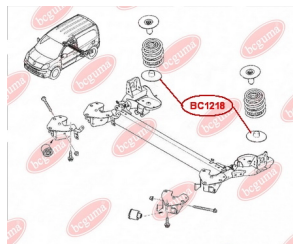

ЗАСТОСУВАННЯ:

OPEL, RENAULT

BC1218