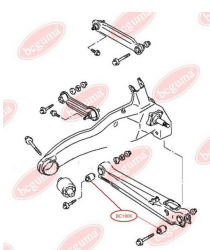

BC1906

САЙЛЕНТБЛОК ЗАДНЬОГО ПОПЕРЕЧНОГО ВАЖЕЛЯ ПІДВІСКИ

www.bcguma.ua/auto/BC1906

Артикул:	BC1906
GTIN-13:	4823101803969
Номери інших виробників (ОЕМ):	MB809239; MR102012; MR244851; MR403464; MN100110
Вага, г:	144
Необхідна кількість:	4
Деталей в упаковці:	1
Зовнішній діаметр, мм:	35.0
Внутрішній діаметр, мм:	12.5
Товщина, мм:	50.0
Матеріал:	Гума / метал
Вісь установки:	Задня Передня
Сторона установки:	Зліва / Зправа

ЗАСТОСУВАННЯ:

MITSUBISHI, PROTON

BC1907

САЙЛЕНТБЛОК ЗАДНЬОГО ПОПЕРЕЧНОГО ВАЖЕЛЯ

www.bcguma.ua/auto/BC1907

Артикул:	BC1907
GTIN-13:	4823101803976
Номери інших виробників (ОЕМ):	MB809170; 0401065
Вага, г:	177
Необхідна кількість:	2
Деталей в упаковці:	1
Зовнішній діаметр, мм:	36.0
Внутрішній діаметр, мм:	12.0
Товщина, мм:	66.0
Матеріал:	Гума / метал
Вісь установки:	Задня
Сторона установки:	Зліва / Зправа

ЗАСТОСУВАННЯ:

MITSUBISHI