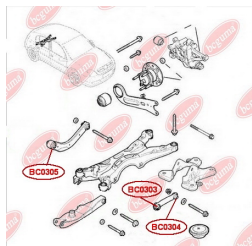

BC0305

САЙЛЕНТБЛОК ПОПЕРЕЧНОГО ВЕРХЬОГО ВАЖЕЛЯ (БУМЕРАНГ) ЗАДЬОЇ ПІДВІСКИ ЗОВНІШНІЙ

www.bcguma.ua/auto/BC0305

Артикул:	BC0305
GTIN-13:	4823101800791
Номери інших виробників (ОЕМ):	0423008; 0423033; 13105744; 13204115
Вага, г:	192
Необхідна кількість:	2
Деталей в упаковці:	1
Зовнішній діаметр, мм:	38.5
Внутрішній діаметр, мм:	14.2
Товщина, мм:	54.0
Матеріал:	Метал / Гума
Вісь установки:	Задня
Сторона установки:	Зліва / Зправа

ЗАСТОСУВАННЯ:

OPEL, VAUXHALL

BC0306

САЙЛЕНТБЛОК ПОПЕРЕЧНОГО ВЕРХЬОГО ВАЖЕЛЯ (БУМЕРАНГ) ЗАДЬОЇ ПІДВІСКИ, ВНУТРІШНІЙ

www.bcguma.ua/auto/BC0306

Артикул:	BC0306
GTIN-13:	4823101800807
Номери інших виробників (ОЕМ):	0423008; 0423033; 13204115; 13105744
Вага, г:	184
Необхідна кількість:	2
Деталей в упаковці:	1
Зовнішній діаметр, мм:	35.0
Внутрішній діаметр, мм:	12.0
Товщина, мм:	51.0
Матеріал:	Метал / Гума
Вісь установки:	Задня
Сторона установки:	Зліва / Зправа

ЗАСТОСУВАННЯ:

OPEL, VAUXHALL