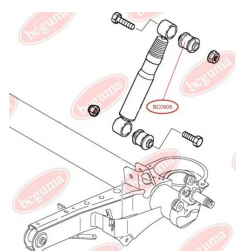

ЗАСТОСУВАННЯ:

CITROËN, FIAT, LANCIA, OPEL, PEUGEOT, SEAT, VAUXHALL, VW

BC0908