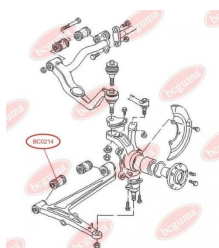

ЗАСТОСУВАННЯ:

SEAT, VW

BC0215**САЙЛЕНТБЛОК ЗАДНЬОГО ВАЖЕЛЯ**www.bcguma.ua/auto/BC0215

Артикул:	BC0215
GTIN-13:	4823101800319
Номери інших виробників (OEM):	251501131A
Вага, г:	210
Необхідна кількість:	4
Деталей в упаковці:	1
Зовнішній діаметр, мм:	47.0
Внутрішній діаметр, мм:	12.0
Товщина, мм:	75.0
Матеріал:	Гума / метал
Вісь установки:	Задня
Сторона установки:	Зліва / Зправа