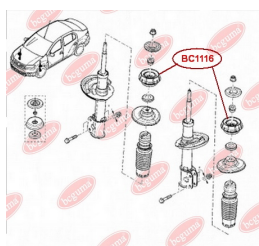

ЗАСТОСУВАННЯ:

DACIA, RENAULT

BC1116

ОПОРА СТІЙКИ АМОРТИЗАТОРА ПЕРЕДЬНОГО (БЕЗ ПІДШИПНИКА)

www.bcguma.ua/auto/BC1116

Артикул:	BC1116
GTIN-13:	4823101805390
Номери інших виробників (OEM):	8200275528; 8200307941; 6001547499; 6001548403
Вага, г:	378
Необхідна кількість:	2
Деталей в упаковці:	1
Зовнішній діаметр, мм:	104.0
Внутрішній діаметр, мм:	27.0
Товщина, мм:	45.0
Матеріал:	Метал / Гума
Вісь установки:	Передня
Сторона установки:	Зліва / Зправа