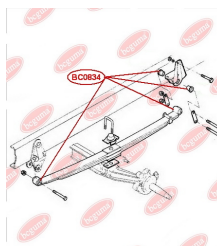

ЗАСТОСУВАННЯ:

IVECO