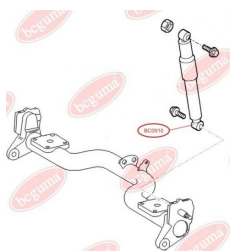

ВТУЛКА ЗАДНЬОГО АМОТИЗАТОРА НИЖНЯ

www.bcguma.ua/auto/BC0910

Артикул:	BC0910
GTIN-13:	4823101801682
Номери інших виробників (OEM):	51725173; 51713238; 51738251; 51738252; 51735982; 51770807; 51755353; 51906053; 51883458; 51879968; 51815192; 51858711; 51819223; 51810129; 51714758; 46821495; 46799280; 46820858; 46847763; 51714755; 46789873; 51755255
Вага, г:	37
Необхідна кількість:	2
Деталей в упаковці:	1
Зовнішній діаметр, мм:	41.5
Внутрішній діаметр, мм:	19.5
Товщина, мм:	38.5
Матеріал:	Гума
Вісь установки:	Задня
Сторона установки:	Зліва / Зправа

BC0910