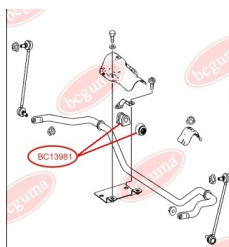

ЗАСТОСУВАННЯ:

MERCEDES-BENZ

BC13981

BC1399**САЙЛЕНТБЛОК ВАЖЕЛЯ ПІДВІСКИ**www.bcguma.ua/auto/BC1399

Артикул:	BC1399
GTIN-13:	4823101803143
Номери інших виробників (ОЕМ):	A6393520450
Вага, г:	420
Необхідна кількість:	4
Деталей в упаковці:	1
Зовнішній діаметр, мм:	60.0
Внутрішній діаметр, мм:	14.0
Товщина, мм:	52.0
Матеріал:	Гума / метал
Вісь установки:	Передня
Сторона установки:	Зліва / Зправа