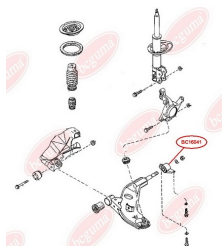

ЗАСТОСУВАННЯ:

FORD USA, MAZDA