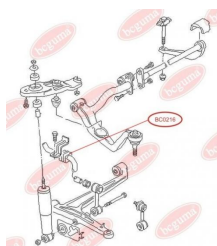

ЗАСТОСУВАННЯ:

VW

BC0216