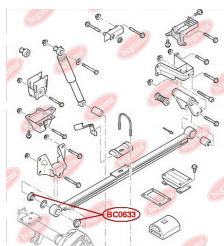

BC0633

САЙЛЕНТБЛОК ЗАДНЬОЇ РЕСОРИ ПЕРЕДНІЙ, ПОСИЛЕНИЙ "BAD ROADS"

www.bcguma.ua/auto/BC0633

Артикул:	BC0633
GTIN-13:	4823101801293
Номери інших виробників (OEM):	1431019; 1453843; 1453844; 1453845; 6C165781AA; 6C165781BA; 6C165781CA
Вага, г:	244
Необхідна кількість:	4
Деталей в упаковці:	1
Зовнішній діаметр, мм:	60.0
Внутрішній діаметр, мм:	16.0
Товщина, мм:	36.0
Матеріал:	Метал / Гума
Вісь установки:	Задня
Сторона установки:	Зліва / Зправа

ЗАСТОСУВАННЯ:

FORD

BC0634

САЙЛЕНТБЛОК ЗАДНЬОГО ПОЗДОВЖНЬОГО ВАЖЕЛЯ

www.bcguma.ua/auto/BC0634

Артикул:	BC0634
GTIN-13:	4823101805383
Номери інших виробників (OEM):	1254368; 1304124; 1061670; 98AG5K896AB; 3M515K896AC; C2Y62846X; 30666331; 30666821
Вага, г:	388
Необхідна кількість:	2
Деталей в упаковці:	1
Зовнішній діаметр, мм:	60.5
Внутрішній діаметр, мм:	14.2
Товщина, мм:	143.0
Матеріал:	Метал / Гума
Вісь установки:	Задня
Сторона установки:	Зліва / Зправа

ЗАСТОСУВАННЯ:

FORD, MAZDA, VOLVO