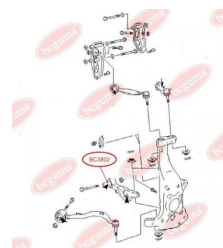

САЙЛЕНТБЛОК ВНУТРІШНІЙ ПРЯМОГО НИЖНЬОГО ВАЖЕЛЯ ПЕРЕДНЬОЇ ПІДВІСКИ

www.bcguma.ua/auto/BC3802

Артикул:	BC3802
GTIN-13:	4823101804850
Номери інших виробників (OEM):	4862059015; 4862050080; 4864050070; 4864059015; 4864050080; 4862050070
Вага, г:	450
Необхідна кількість:	2
Деталей в упаковці:	1
Зовнішній діаметр, мм:	49.5
Внутрішній діаметр, мм:	15.0
Товщина, мм:	92.0
Матеріал:	Гума / метал
Вісь установки:	Передня
Сторона установки:	Зліва / Зправа