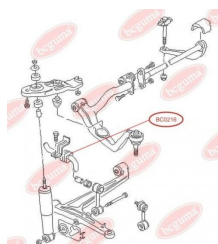

BC0215

САЙЛЕНТБЛОК ЗАДНЬОГО ВАЖЕЛЯ

www.bcguma.ua/auto/BC0215

Артикул:	BC0215
GTIN-13:	4823101800319
Номери інших виробників (OEM):	251501131A
Вага, г:	210
Необхідна кількість:	4
Деталей в упаковці:	1
Зовнішній діаметр, мм:	47.0
Внутрішній діаметр, мм:	12.0
Товщина, мм:	75.0
Матеріал:	Гума / метал
Вісь установки:	Задня
Сторона установки:	Зліва / Зправа

ЗАСТОСУВАННЯ:

VW

ПОДУШКА (ВТУЛКА) ПЕРЕДНЬОГО СТАБІЛІЗАТОРА

www.bcguma.ua/auto/BC0216

Артикул:	BC0216
GTIN-13:	4823101800326
Номери інших виробників (OEM):	7D1411041; 701411041
Вага, г:	30
Необхідна кількість:	2
Деталей в упаковці:	1
Зовнішній діаметр, мм:	-
Внутрішній діаметр, мм:	22.5
Товщина, мм:	30.0
Матеріал:	Гума
Вісь установки:	Передня
Сторона установки:	Зліва / Зправа

ЗАСТОСУВАННЯ:

VW

BC0216