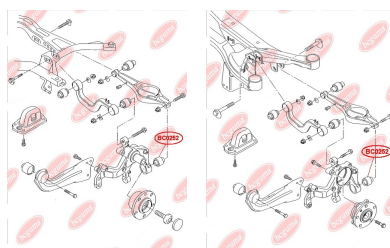

ЗАСТОСУВАННЯ:

AUDI, SEAT, SKODA, VW

BC0252