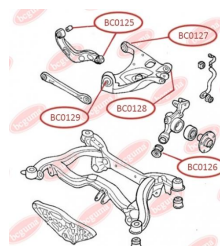

САЙЛЕНТБЛОК ЗАДНЬОГО НИЖНЬОГО ВАЖІЛЯ

www.bcguma.ua/auto/BC0127

Артикул:	BC0127
GTIN-13:	4823101806526
Номери інших виробників (OEM):	8E0505171J; 8E0505311T; 8E0505311S; 8E0505312S; 8E0505311AC; 8E0505312AC; 8E0505312T
Вага, г:	236
Необхідна кількість:	2
Деталей в упаковці:	1
Зовнішній діаметр, мм:	47.0
Внутрішній діаметр, мм:	12.0
Товщина, мм:	50.0
Матеріал:	Гума / метал
Вісь установки:	Задня
Сторона установки:	Зліва / Зправа