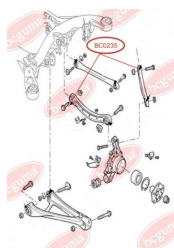

ЗАСТОСУВАННЯ:

AUDI, PORSCHE, VW

BC0235