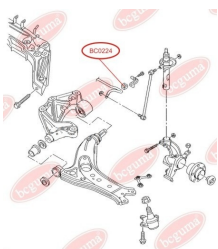

BC0224

ПОДУШКА (ВТУЛКА) ПЕРЕДЬОГО СТАБІЛІЗАТОРА

www.bcguma.ua/auto/BC0224

Артикул:	BC0224
GTIN-13:	4823101800401
Номери інших виробників (OEM):	6Q0411314F
Вага, г:	28
Необхідна кількість:	2
Деталей в упаковці:	1
Зовнішній діаметр, мм:	33.0
Внутрішній діаметр, мм:	19.8
Товщина, мм:	36.0
Матеріал:	Гума
Вісь установки:	Передня
Сторона установки:	Зліва / Зправа

ЗАСТОСУВАННЯ:

AUDI, SEAT, SKODA, VW

BC0225

ПОДУШКА (ВТУЛКА) ПЕРЕДЬОГО СТАБІЛІЗАТОРА

www.bcguma.ua/auto/BC0225

Артикул:	BC0225
GTIN-13:	4823101800418
Номери інших виробників (OEM):	8Z0411314B
Вага, г:	27
Необхідна кількість:	2
Деталей в упаковці:	1
Зовнішній діаметр, мм:	33.0
Внутрішній діаметр, мм:	20.8
Товщина, мм:	36.0
Матеріал:	Гума
Вісь установки:	Передня
Сторона установки:	Зліва / Зправа

ЗАСТОСУВАННЯ:

AUDI, SEAT, SKODA, VW