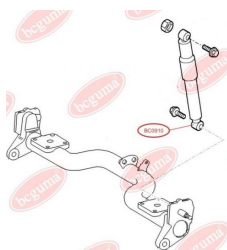

ВТУЛКА ЗАДНЬОГО АМОРТИЗАТОРА НИЖНЯ

www.bcguma.ua/auto/BC0910

Артикул:	BC0910
GTIN-13:	4823101801682
Номери інших виробників (OEM):	51725173; 51713238; 51738251; 51738252; 51735982; 51770807; 51755353; 51906053; 51883458; 51879968; 51815192; 51858711; 51819223; 51810129; 51714758; 46821495; 46799280; 46820858; 46847763; 51714755; 46789873; 51755255
Вага, г:	37
Необхідна кількість:	2
Деталей в упаковці:	1
Зовнішній діаметр, мм:	41.5
Внутрішній діаметр, мм:	19.5
Товщина, мм:	38.5
Матеріал:	Гума
Вісь установки:	Задня
Сторона установки:	Зліва / Зправа

BC0910