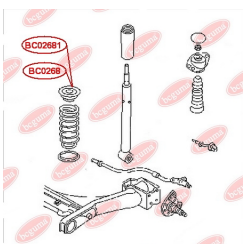

BC0268

ПРОСТАВКА ЗАДНЬОЇ ПРУЖИНИ, ВЕРХНЯ

www.bcguma.ua/auto/BC0268

Артикул:	BC0268
GTIN-13:	4823101806175
Номери інших виробників (ОЕМ):	1J0512149B
Вага, г:	90
Необхідна кількість:	2
Деталей в упаковці:	1
Зовнішній діаметр, мм:	75.0
Внутрішній діаметр, мм:	22.0
Товщина, мм:	37.0
Матеріал:	Гума / метал
Вісь установки:	Задня
Сторона установки:	Зліва / Зправа

ЗАСТОСУВАННЯ:

AUDI, SEAT, SKODA, VW

ПРОСТАВКА ЗАДНЬОЇ ПРУЖИНИ, ВЕРХНЯ ПОСИЛЕНА "BAD ROADS" (ЗБІЛЬШЕНИЙ КЛИРЕНС)

www.bcguma.ua/auto/BC02681

Артикул:	BC02681
GTIN-13:	4823101806182
Номери інших виробників (ОЕМ):	1J0512149B
Вага, г:	129
Необхідна кількість:	2
Деталей в упаковці:	1
Зовнішній діаметр, мм:	76.0
Внутрішній діаметр, мм:	22.0
Товщина, мм:	47.0
Матеріал:	Гума / метал
Вісь установки:	Задня
Сторона установки:	Зліва / Зправа

ЗАСТОСУВАННЯ:

AUDI, SEAT, SKODA, VW

BC02681