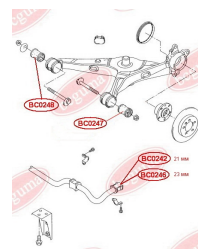

**ЗАСТОСУВАННЯ:**

VW

**BC0246**

**BC0247****САЙЛЕНТБЛОК ВАЖЕЛЯ ПІДВІСКИ,  
ПОСИЛЕНИЙ "BAD ROADS"**[www.bcguma.ua/auto/BC0247](http://www.bcguma.ua/auto/BC0247)

Артикул:	BC0247
GTIN-13:	4823101800593
Номери інших виробників (ОЕМ):	7H0501131A
Вага, г:	370
Необхідна кількість:	2
Деталей в упаковці:	1
Зовнішній діаметр, мм:	60.0
Внутрішній діаметр, мм:	14.0
Товщина, мм:	75.0
Матеріал:	Гума / метал
Вісь установки:	Задня
Сторона установки:	Зліва / Зправа