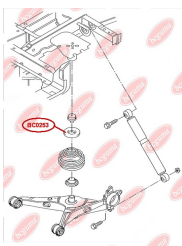

BC0253

ПОДУШКА ЗАДНЬОЇ ПРУЖИНИ, ВЕРХНЯ

www.bcguma.ua/auto/BC0253

Артикул:	BC0253
GTIN-13:	4823101805659
Номери інших виробників (OEM):	7H0511149B
Вага, г:	124
Необхідна кількість:	2
Деталей в упаковці:	1
Зовнішній діаметр, мм:	110.0
Внутрішній діаметр, мм:	54.0
Товщина, мм:	40.0
Матеріал:	Гума
Вісь установки:	Задня
Сторона установки:	Зліва / Зправа

ЗАСТОСУВАННЯ:

VW

ПРОСТАВКА ПРУЖИНИ ЗАДНЬОЇ ВЕРХНЯ (ДРІБНИЙ ВИТОК)

www.bcguma.ua/auto/BC0256

Артикул:	BC0256
GTIN-13:	4823101800654
Номери інших виробників (OEM):	7D0511147A
Вага, г:	380
Необхідна кількість:	2
Деталей в упаковці:	1
Зовнішній діаметр, мм:	156.0
Внутрішній діаметр, мм:	70.0
Товщина, мм:	20.0
Матеріал:	Гума
Вісь установки:	Задня Зверху
Сторона установки:	Зліва / Зправа

ЗАСТОСУВАННЯ:

VW

BC0256