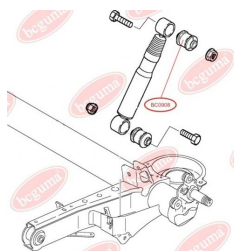

ЗАСТОСУВАННЯ:

CITROËN, FIAT, LANCIA, OPEL, PEUGEOT, SEAT, VAUXHALL, VW

BC0908