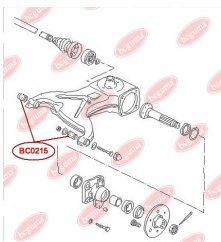

### ЗАСТОСУВАННЯ:

SEAT, VW

**BC0214**

**BC0215****САЙЛЕНТБЛОК ЗАДНЬОГО ВАЖЕЛЯ**[www.bcguma.ua/auto/BC0215](http://www.bcguma.ua/auto/BC0215)

Артикул:	BC0215
GTIN-13:	4823101800319
Номери інших виробників (OEM):	251501131A
Вага, г:	210
Необхідна кількість:	4
Деталей в упаковці:	1
Зовнішній діаметр, мм:	47.0
Внутрішній діаметр, мм:	12.0
Товщина, мм:	75.0
Матеріал:	Гума / метал
Вісь установки:	Задня
Сторона установки:	Зліва / Зправа