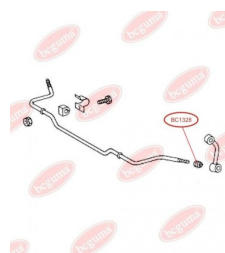

ЗАСТОСУВАННЯ:

MERCEDES-BENZ, VW

BC1328