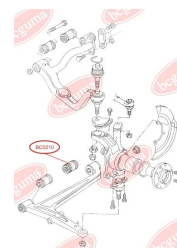

ЗАСТОСУВАННЯ:

VW

BC0210