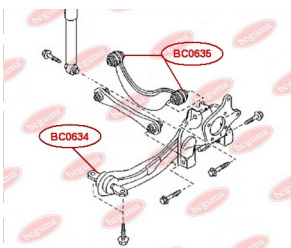

BC0635

САЙЛЕНТБЛОК ПОПЕРЕЧНОГО ВАЖЕЛЯ ЗАДНЬОЇ ПІДВІСКИ

www.bcguma.ua/auto/BC0635

Артикул:	BC0635
GTIN-13:	4823101805338
Номери інших виробників (OEM):	1061659; 1061660; 1136072; 1317609; 1329730; 1136073; 1517403; 1448127; 1524422; 1502440; 1686184; 8M515500AB; 8M515500BB; AV615500CA; BP4K28C10B; BVM228C10; 31277305; 31212503; 31201356
Вага, г:	133
Необхідна кількість:	4
Деталей в упаковці:	1
Зовнішній діаметр, мм:	36.3
Внутрішній діаметр, мм:	12.2
Товщина, мм:	35.0
Матеріал:	Метал / Гума
Вісь установки:	Задня
Сторона установки:	Зліва / Зправа

ЗАСТОСУВАННЯ:

FORD, MAZDA, VOLVO

САЙЛЕНТБЛОК РЕСОРИ

www.bcguma.ua/auto/BC0636

Артикул:	BC0636
GTIN-13:	4823101805420
Номери інших виробників (OEM):	6C115A546AB; 1526483
Вага, г:	212
Необхідна кількість:	2
Деталей в упаковці:	1
Зовнішній діаметр, мм:	38.5
Внутрішній діаметр, мм:	14.2
Товщина, мм:	107.0
Матеріал:	Метал / Гума
Вісь установки:	Задня
Сторона установки:	Зліва / Зправа

ЗАСТОСУВАННЯ:

FORD

BC0636