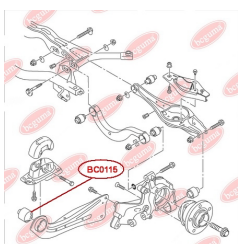

BC0115

САЙЛЕНТБЛОК ЗАДНЬОГО ПОЗДОВЖНЬОГО ВАЖЕЛЯ ПЕРЕДНІЙ

www.bcguma.ua/auto/BC0115

Артикул:	BC0115
GTIN-13:	4823101800166
Номери інших виробників (OEM):	1K0505541B; 1K0505541C; 1K0505541D; 5Q0505541A
Вага, г:	178
Необхідна кількість:	2
Деталей в упаковці:	1
Зовнішній діаметр, мм:	61.0
Внутрішній діаметр, мм:	12.0
Товщина, мм:	64.0
Матеріал:	Гума / метал
Вісь установки:	Задня
Сторона установки:	Зліва / Зправа