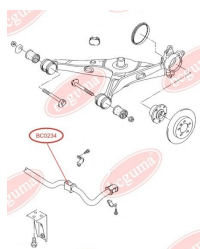

## ПОДУШКА (ВТУЛКА) ПЕРЕДЬОГО СТАБІЛІЗАТОРА

[www.bcguma.ua/auto/BC0234](http://www.bcguma.ua/auto/BC0234)

Артикул:	BC0234
GTIN-13:	4823101800500
Номери інших виробників (OEM):	7H5511413B
Вага, г:	51
Необхідна кількість:	2
Деталей в упаковці:	1
Зовнішній діаметр, мм:	35.5
Внутрішній діаметр, мм:	23.0
Товщина, мм:	51.0
Матеріал:	Гума
Вісь установки:	Передня
Сторона установки:	Зліва / Зправа