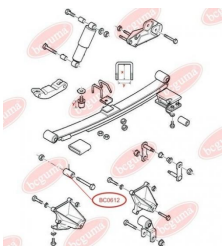

BC0612

ВТУЛКА ЗАДНЬОЇ РЕСОРИ ПЕРЕДНЯ

www.bcguma.ua/auto/BC0612

Артикул:	BC0612
GTIN-13:	4823101801088
Номери інших виробників (OEM):	95VB5781AA; 7328510
Вага, г:	370
Необхідна кількість:	2
Деталей в упаковці:	1
Зовнішній діаметр, мм:	57.0
Внутрішній діаметр, мм:	18.0
Товщина, мм:	72.0
Матеріал:	Гума / метал
Вісь установки:	Задня
Сторона установки:	Зліва / Зправа

ЗАСТОСУВАННЯ:

FORD

ВТУЛКА ЗАДНЬОЇ РЕСОРИ ЗАДНЯ

www.bcguma.ua/auto/BC0613

Артикул:	BC0613
GTIN-13:	4823101801095
Номери інших виробників (OEM):	92VB5719AA; 6197146
Вага, г:	342
Необхідна кількість:	2
Деталей в упаковці:	1
Зовнішній діаметр, мм:	50.0
Внутрішній діаметр, мм:	16.0
Товщина, мм:	82.0
Матеріал:	Гума / метал
Вісь установки:	Задня
Сторона установки:	Зліва / Зправа

ЗАСТОСУВАННЯ:

FORD

BC0613