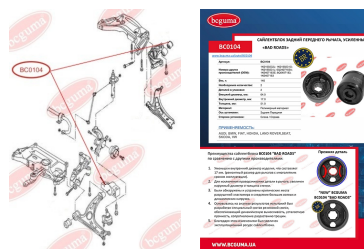

ЗАСТОСУВАННЯ:

AUDI, SEAT, SKODA, VW

BC0104