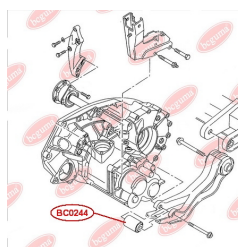

BC0243

САЙЛЕНТБЛОК ПЕРЕДЬОГО ВАЖЕЛЯ ЗАДНІЙ, ПОСИЛЕНИЙ "BAD ROADS"

www.bcguma.ua/auto/BC0243

Артикул:	BC0243
GTIN-13:	4823101800579
Номери інших виробників (ОЕМ):	191407181A; 191407181B
Вага, г:	207
Необхідна кількість:	2
Деталей в упаковці:	1
Зовнішній діаметр, мм:	60.0
Внутрішній діаметр, мм:	17.0
Товщина, мм:	41.0
Матеріал:	Гума / метал
Вісь установки:	Задня Передня
Сторона установки:	Зліва / Зправа

ЗАСТОСУВАННЯ:

AUDI, SEAT, SKODA, VW

САЙЛЕНТБЛОК КРОНШТЕЙНА ПОДУШКИ КПП

www.bcguma.ua/auto/BC0244

Артикул:	BC0244
GTIN-13:	4823101805789
Номери інших виробників (ОЕМ):	701399661
Вага, г:	186
Необхідна кількість:	1
Деталей в упаковці:	1
Зовнішній діаметр, мм:	34.0
Внутрішній діаметр, мм:	13.2
Товщина, мм:	62.0
Матеріал:	Метал / Гума
Вісь установки:	Передня
Сторона установки:	Зліва / Зправа

ЗАСТОСУВАННЯ:

VW

BC0244