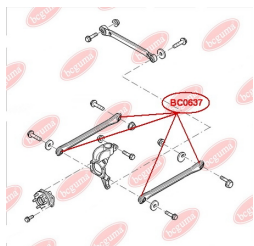

BC0637

САЙЛЕНТБЛОК ЗАДНЬОЇ ПОПЕРЕЧНОЇ ТЯГИ

www.bcguma.ua/auto/BC0637

Артикул:	BC0637
GTIN-13:	4823101805505
Номери інших виробників (ОЕМ):	1117857; 1117859; 1118920; 1118921
Вага, г:	169
Необхідна кількість:	4
Деталей в упаковці:	1
Зовнішній діаметр, мм:	36.5
Внутрішній діаметр, мм:	12.0
Товщина, мм:	35.0
Матеріал:	Метал / Гума
Вісь установки:	Задня
Сторона установки:	Зліва / Зправа

ЗАСТОСУВАННЯ:

FORD

ПОДУШКА (ВТУЛКА) ЗАДНЬОГО СТАБІЛІЗАТОРА

www.bcguma.ua/auto/BC0638

Артикул:	BC0638
GTIN-13:	4823101805987
Номери інших виробників (ОЕМ):	2T144A037DA; 2T144A037DB; 2T144A037DC; 4382950; 4419558; 4367068
Вага, г:	90
Необхідна кількість:	2
Деталей в упаковці:	1
Зовнішній діаметр, мм:	45.0
Внутрішній діаметр, мм:	23.0
Товщина, мм:	45.0
Матеріал:	Гума / метал
Вісь установки:	Задня
Сторона установки:	Зліва / Зправа

ЗАСТОСУВАННЯ:

FORD

BC0638