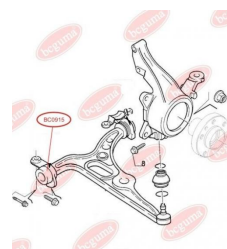

BC09141

**ПОДУШКА ПЕРЕДЬОГО
СТАБІЛІЗАТОРА, НЕАРМОВАНА**

www.bcguma.ua/auto/BC09141

Артикул:	BC09141
GTIN-13:	4823101801743
Номери інших виробників (OEM):	1440177280; 1440177280; 5081Q3
Вага, г:	45
Необхідна кількість:	2
Деталей в упаковці:	1
Зовнішній діаметр, мм:	40.0
Внутрішній діаметр, мм:	24.0
Товщина, мм:	41.0
Матеріал:	Гума
Вісь установки:	Передня
Сторона установки:	Зліва / Зправа

ЗАСТОСУВАННЯ:

CITROËN, FIAT, PEUGEOT

**САЙЛЕНТБЛОК ПЕРЕДЬОГО
ВАЖЕЛЯ, ПЕРЕДНІЙ**

www.bcguma.ua/auto/BC0915

Артикул:	BC0915
GTIN-13:	4823101801750
Номери інших виробників (OEM):	1313084080; 3521K4; 1312317080; 1317389080; 1313083080; 1322664080; 1322663080; 1333755080; 1322663080; 1333755080; 1322664080; 1317389080; 3520P6; 1312317080; 3521K4; 1313083080; 1313084080; 3520P6
Вага, г:	219
Необхідна кількість:	2
Деталей в упаковці:	1
Зовнішній діаметр, мм:	45.5
Внутрішній діаметр, мм:	22.8
Товщина, мм:	50.0
Матеріал:	Гума / метал
Вісь установки:	Передня
Сторона установки:	Зліва / Зправа

BC0915

ЗАСТОСУВАННЯ:

CITROËN, FIAT, LANCIA, PEUGEOT, VW