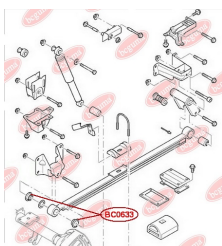

BC0633

САЙЛЕНТБЛОК ЗАДНЬОЇ ПЕСОРИ ПЕРЕДНІЙ, ПОСИЛЕНИЙ "BAD ROADS"

www.bcguma.ua/auto/BC0633

Артикул:	BC0633
GTIN-13:	4823101801293
Номери інших виробників (OEM):	1431019; 1453843; 1453844; 1453845; 6C165781AA; 6C165781BA; 6C165781CA
Вага, г:	244
Необхідна кількість:	4
Деталей в упаковці:	1
Зовнішній діаметр, мм:	60.0
Внутрішній діаметр, мм:	16.0
Товщина, мм:	36.0
Матеріал:	Метал / Гума
Вісь установки:	Задня
Сторона установки:	Зліва / Зправа

ЗАСТОСУВАННЯ:

FORD

BC0634

САЙЛЕНТБЛОК ЗАДНЬОГО ПОЗДОВЖНЬОГО ВАЖЕЛЯ

www.bcguma.ua/auto/BC0634

Артикул:	BC0634
GTIN-13:	4823101805383
Номери інших виробників (OEM):	1254368; 1304124; 1061670; 98AG5K896AB; 3M515K896AC; C2Y62846X; 30666331; 30666821
Вага, г:	388
Необхідна кількість:	2
Деталей в упаковці:	1
Зовнішній діаметр, мм:	60.5
Внутрішній діаметр, мм:	14.2
Товщина, мм:	143.0
Матеріал:	Метал / Гума
Вісь установки:	Задня
Сторона установки:	Зліва / Зправа

ЗАСТОСУВАННЯ:

FORD, MAZDA, VOLVO