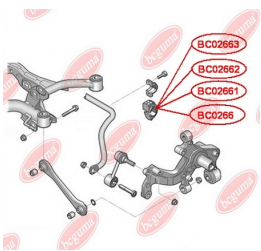

BC02663

ПОДУШКА (ВТУЛКА) ЗАДНЬОГО СТАБІЛІЗАТОРА

www.bcguma.ua/auto/BC02663

Артикул:	BC02663
GTIN-13:	4823101806168
Номери інших виробників (OEM):	1K0511327AS
Вага, г:	64
Необхідна кількість:	2
Деталей в упаковці:	1
Зовнішній діаметр, мм:	46.0
Внутрішній діаметр, мм:	19.0
Товщина, мм:	40.0
Матеріал:	Гума / метал
Вісь установки:	Задня
Сторона установки:	Зліва / Зправа

ЗАСТОСУВАННЯ:

AUDI, HONDA, SEAT, SKODA, VW

ПОДУШКА (ВІДБІЙНИК) ЗАДНЬОЇ РЕСОРИ

www.bcguma.ua/auto/BC0267

Артикул:	BC0267
GTIN-13:	4823101805970
Номери інших виробників (OEM):	2K0511153; 2K0511153B; 2K0511153F
Вага, г:	502
Необхідна кількість:	2
Деталей в упаковці:	1
Зовнішній діаметр, мм:	-
Внутрішній діаметр, мм:	-
Товщина, мм:	122.0
Матеріал:	Гума / метал
Вісь установки:	Задня
Сторона установки:	Зліва / Зправа

ЗАСТОСУВАННЯ:

VW

BC0267