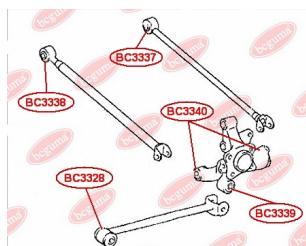

ЗАСТОСУВАННЯ:

LEXUS, TOYOTA, TOYOTA (GAC)

BC3328

BC3329**САЙЛЕНТБЛОК ЗАДНЬОЇ ЦАПФИ**www.bcguma.ua/auto/BC3329

Артикул:	BC3329
GTIN-13:	4823101805550
Номери інших виробників (OEM):	4230548010
Вага, г:	126
Необхідна кількість:	4
Деталей в упаковці:	1
Зовнішній діаметр, мм:	36.5
Внутрішній діаметр, мм:	14.0
Товщина, мм:	42.0
Матеріал:	Гума / метал
Вісь установки:	Задня
Сторона установки:	Зліва / Зправа