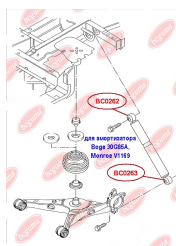

ЗАСТОСУВАННЯ:

VW

BC0262