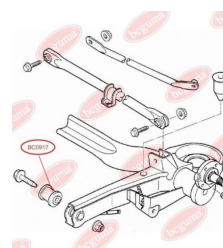

BC0916

САЙЛЕНТБЛОК ПЕРЕДЬОГО ВАЖЕЛЯ, ЗАДНІЙ

www.bcguma.ua/auto/BC0916

Артикул:	BC0916
GTIN-13:	4823101801767
Номери інших виробників (ОЕМ):	1497407080; 1346385080; 93501488; 1497407080; 93501488; 1346385080; 3521N9
Вага, г:	212
Необхідна кількість:	2
Деталей в упаковці:	1
Зовнішній діаметр, мм:	-
Внутрішній діаметр, мм:	22.9
Товщина, мм:	50.0
Матеріал:	Гума / метал
Вісь установки:	Передня
Сторона установки:	Зліва / Зправа

ЗАСТОСУВАННЯ:

CITROËN, FIAT, LANCIA, PEUGEOT, TOYOTA

САЙЛЕНТБЛОК ЗАДНЬОЇ БАЛКИ

www.bcguma.ua/auto/BC0917

Артикул:	BC0917
GTIN-13:	4823101801774
Номери інших виробників (ОЕМ):	515261; 1479759080
Вага, г:	238
Необхідна кількість:	2
Деталей в упаковці:	1
Зовнішній діаметр, мм:	46.5
Внутрішній діаметр, мм:	12.2
Товщина, мм:	60.0
Матеріал:	Гума / метал
Вісь установки:	Задня Передня
Сторона установки:	Зліва / Зправа

ЗАСТОСУВАННЯ:

CITROËN, FIAT, LANCIA, PEUGEOT

BC0917