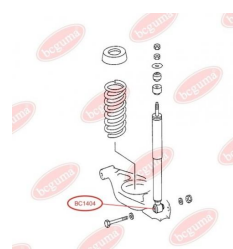

ВТУЛКА ЗАДНЬОГО АМОРТИЗАТОРА З МЕТАЛЕВОЮ ВТУЛКОЮ, НИЖНЯ

www.bcguma.ua/auto/BC1404

Артикул:	BC1404
GTIN-13:	4823101803181
Номери інших виробників (ОЕМ):	A1243201031; A2013260800; A2013261000; A2013261500; A2013261600; A1243202031; A1243200931; A1243200531; A1243200431; A1243200231; A1243200031; A2013261900
Вага, г:	56
Необхідна кількість:	2
Деталей в упаковці:	1
Зовнішній діаметр, мм:	16.0
Внутрішній діаметр, мм:	10.0
Товщина, мм:	40.0
Матеріал:	Гума / метал
Вісь установки:	Задня
Сторона установки:	Зліва / Зправа

BC1404