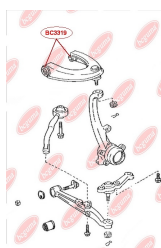

BC3318

САЙЛЕНТБЛОК НИЖНЬОГО ПЕРЕДНЬОГО ВАЖЕЛЯ

www.bcguma.ua/auto/BC3318

Артикул:	BC3318
GTIN-13:	4823101805710
Номери інших виробників (OEM):	4865433050; 4806828120; 4806928120; 4865428060; 4806806070; 4806806080; 4806833050; 4806833060; 4806833070; 4806906070; 4806906080; 4806933050; 4806933060; 4806933070
Вага, г:	377
Необхідна кількість:	2
Деталей в упаковці:	1
Зовнішній діаметр, мм:	32.5
Внутрішній діаметр, мм:	-
Товщина, мм:	170.0
Матеріал:	Гума / метал
Вісь установки:	Передня
Сторона установки:	Зліва / Зправа

ЗАСТОСУВАННЯ:

LEXUS, TOYOTA

САЙЛЕНТБЛОК ПЕРЕДНЬОГО ВЕРХНЬОГО ВАЖЕЛЯ

www.bcguma.ua/auto/BC3319

Артикул:	BC3319
GTIN-13:	4823101804973
Номери інших виробників (OEM):	4861029115; 4861029055
Вага, г:	177
Необхідна кількість:	4
Деталей в упаковці:	1
Зовнішній діаметр, мм:	41.0
Внутрішній діаметр, мм:	10.0
Товщина, мм:	49.0
Матеріал:	Гума / метал
Вісь установки:	Передня
Сторона установки:	Зліва / Зправа

ЗАСТОСУВАННЯ:

LEXUS, TOYOTA

BC3319