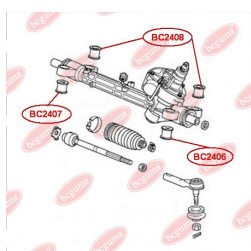

BC2407

САЙЛЕНТБЛОК РУЛОВОЇ РЕЙКИ

www.bcguma.ua/auto/BC2407

Артикул:	BC2407
GTIN-13:	4823101805468
Номери інших виробників (OEM):	53685SWCG01
Вага, г:	91
Необхідна кількість:	1
Деталей в упаковці:	1
Зовнішній діаметр, мм:	34.6
Внутрішній діаметр, мм:	12.3
Товщина, мм:	29.0
Матеріал:	Метал / Гума
Вісь установки:	Передня
Сторона установки:	Справа

ЗАСТОСУВАННЯ:

HONDA

САЙЛЕНТБЛОК РУЛОВОЇ РЕЙКИ

www.bcguma.ua/auto/BC2408

Артикул:	BC2408
GTIN-13:	4823101805123
Номери інших виробників (OEM):	53686SWCG01
Вага, г:	71
Необхідна кількість:	2
Деталей в упаковці:	1
Зовнішній діаметр, мм:	34.0
Внутрішній діаметр, мм:	16.0
Товщина, мм:	29.0
Матеріал:	Гума / метал
Вісь установки:	Передня
Сторона установки:	Зліва / Зправа

ЗАСТОСУВАННЯ:

HONDA

BC2408