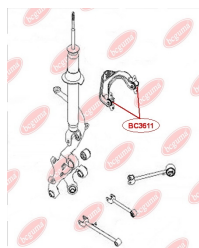

ЗАСТОСУВАННЯ:

CHEVROLET, DAEWOO

BC3611