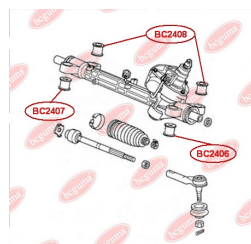

ЗАСТОСУВАННЯ:

HONDA

BC2408

BC2409**САЙЛЕНТБЛОК ЗАДНЬОЇ ЦАПФИ**www.bcguma.ua/auto/BC2409

Артикул:	BC2409
GTIN-13:	4823101805512
Номери інших виробників (OEM):	52210SWAA00
Вага, г:	316
Необхідна кількість:	4
Деталей в упаковці:	1
Зовнішній діаметр, мм:	45.5
Внутрішній діаметр, мм:	14.2
Товщина, мм:	55.5
Матеріал:	Метал / Гума
Вісь установки:	Задня
Сторона установки:	Зліва / Зправа