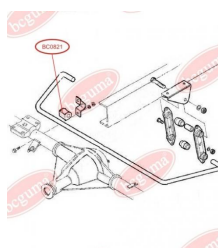

ЗАСТОСУВАННЯ:

IVECO

BC0821