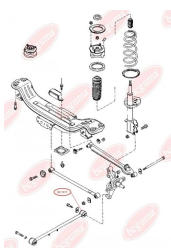

ЗАСТОСУВАННЯ:

MAZDA

BC1611