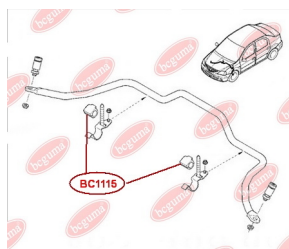

ЗАСТОСУВАННЯ:

DACIA, RENAULT

BC1115

BC1116

ОПОРА СТІЙКИ АМОРТИЗАТОРА ПЕРЕДНЬОГО (БЕЗ ПІДШИПНИКА)

www.bcguma.ua/auto/BC1116

Артикул:	BC1116
GTIN-13:	4823101805390
Номери інших виробників (OEM):	8200275528; 8200307941; 6001547499; 6001548403
Вага, г:	378
Необхідна кількість:	2
Деталей в упаковці:	1
Зовнішній діаметр, мм:	104.0
Внутрішній діаметр, мм:	27.0
Товщина, мм:	45.0
Матеріал:	Метал / Гума
Вісь установки:	Передня
Сторона установки:	Зліва / Зправа