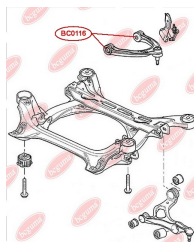

ЗАСТОСУВАННЯ:

AUDI, PORSCHE, VW

BC0116