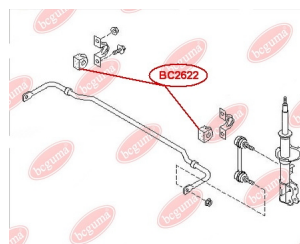

ЗАСТОСУВАННЯ:

NISSAN

BC2622