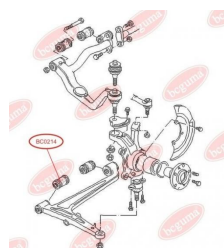

**САЙЛЕНТБЛОК ПЕРЕДНІЙ,
ПЕРЕДНЬОГО ВЕРХНЬОГО ВАЖЕЛЯ**

www.bcguma.ua/auto/BC0214

Артикул:	BC0214
GTIN-13:	4823101800302
Номери інших виробників (OEM):	701407183
Вага, г:	104
Необхідна кількість:	2
Деталей в упаковці:	1
Зовнішній діаметр, мм:	35.3
Внутрішній діаметр, мм:	14.0
Товщина, мм:	60.0
Матеріал:	Гума / метал
Вісь установки:	Передня
Сторона установки:	Зліва / Зправа