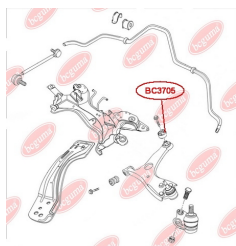

ЗАСТОСУВАННЯ:

CHERY, TOYOTA

**BC3706**

ВТУЛКА СТІЙКИ СТАБІЛІЗАТОРА ПЕРЕДЬНОГО

www.bcguma.ua/auto/BC3706

Артикул:	BC3706
GTIN-13:	4823101806342
Номери інших виробників (OEM):	1014001672
Вага, г:	5
Необхідна кількість:	8
Деталей в упаковці:	1
Зовнішній діаметр, мм:	25.0
Внутрішній діаметр, мм:	9.0
Товщина, мм:	12.0
Матеріал:	Гума
Вісь установки:	Передня
Сторона установки:	Зліва / Зправа