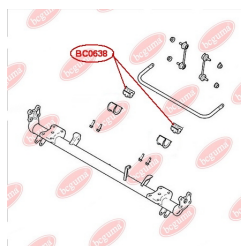

ЗАСТОСУВАННЯ:

FORD

BC0638

ПОДУШКА (ВТУЛКА) ЗАДНЬОГО СТАБІЛІЗАТОРА

www.bcguma.ua/auto/BC0638

Артикул:	BC0638
GTIN-13:	4823101805987
Номери інших виробників (ОЕМ):	2T144A037DA; 2T144A037DB; 2T144A037DC; 4382950; 4419558; 4367068
Вага, г:	90
Необхідна кількість:	2
Деталей в упаковці:	1
Зовнішній діаметр, мм:	45.0
Внутрішній діаметр, мм:	23.0
Товщина, мм:	45.0
Матеріал:	Гума / метал
Вісь установки:	Задня
Сторона установки:	Зліва / Зправа