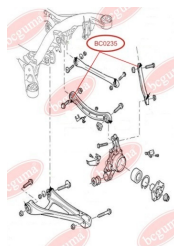

САЙЛЕНТБЛОК ВАЖЕЛЯ ЗАДНЬОЇ ПІДВІСКИ, ПЕРЕДНІЙ

www.bcguma.ua/auto/BC0235

Артикул:	BC0235
GTIN-13:	4823101800517
Номери інших виробників (OEM):	7L0505397; 7L0505398
Вага, г:	100
Необхідна кількість:	2
Деталей в упаковці:	1
Зовнішній діаметр, мм:	44.3
Внутрішній діаметр, мм:	12.3
Товщина, мм:	40.0
Матеріал:	Гума / метал
Вісь установки:	Задня
Сторона установки:	Зліва / Зправа

BC0235