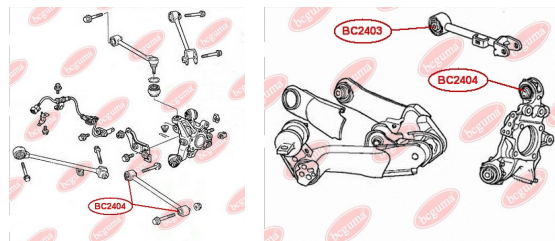

ЗАСТОСУВАННЯ:

HONDA

BC2404