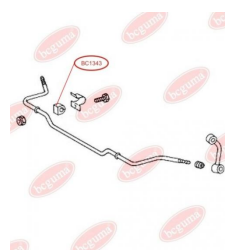

ЗАСТОСУВАННЯ:

MERCEDES-BENZ

BC1343