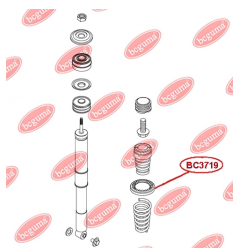

ЗАСТОСУВАННЯ:

CHERY

BC3719