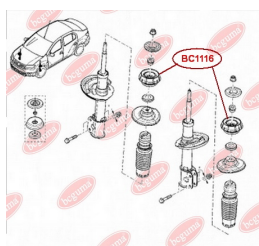

ЗАСТОСУВАННЯ:

DACIA, RENAULT

BC1115

BC1116

ОПОРА СТІЙКИ АМОРТИЗАТОРА ПЕРЕДНЬОГО (БЕЗ ПІДШИПНИКА)

www.bcguma.ua/auto/BC1116

Артикул:	BC1116
GTIN-13:	4823101805390
Номери інших виробників (OEM):	8200275528; 8200307941; 6001547499; 6001548403
Вага, г:	378
Необхідна кількість:	2
Деталей в упаковці:	1
Зовнішній діаметр, мм:	104.0
Внутрішній діаметр, мм:	27.0
Товщина, мм:	45.0
Матеріал:	Метал / Гума
Вісь установки:	Передня
Сторона установки:	Зліва / Зправа