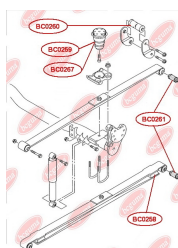

ЗАСТОСУВАННЯ:

VW

BC0267