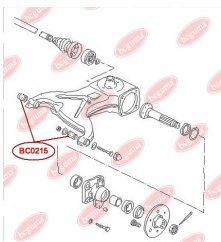

**ЗАСТОСУВАННЯ:**

SEAT, VW

BC0215

САЙЛЕНТБЛОК ЗАДНЬОГО ВАЖЕЛЯ

www.bcguma.ua/auto/BC0215

Артикул:	BC0215
GTIN-13:	4823101800319
Номери інших виробників (OEM):	251501131A
Вага, г:	210
Необхідна кількість:	4
Деталей в упаковці:	1
Зовнішній діаметр, мм:	47.0
Внутрішній діаметр, мм:	12.0
Товщина, мм:	75.0
Матеріал:	Гума / метал
Вісь установки:	Задня
Сторона установки:	Зліва / Зправа