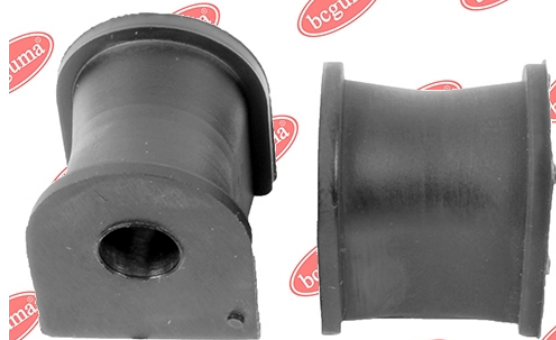

BC0941

ВІДБІЙНИК АМОРТИЗАТОРА

www.bcguma.ua/auto/BC0941

Артикул:	BC0941
GTIN-13:	4823101801972
Номери інших виробників (ОЕМ):	46751547
Вага, г:	669
Необхідна кількість:	-
Деталей в упаковці:	1
Зовнішній діаметр, мм:	-
Внутрішній діаметр, мм:	-
Товщина, мм:	130.0
Матеріал:	Гума / метал
Вісь установки:	Задня
Сторона установки:	-

ЗАСТОСУВАННЯ:

FIAT

ВТУЛКА ПЕРЕДЬОГО СТАБІЛІЗАТОРА, ЗОВНІШНЯ

www.bcguma.ua/auto/BC0942

Артикул:	BC0942
GTIN-13:	4823101806311
Номери інших виробників (ОЕМ):	51744226; 46777764; 46841320; 51713088
Вага, г:	33
Необхідна кількість:	2
Деталей в упаковці:	1
Зовнішній діаметр, мм:	34.0
Внутрішній діаметр, мм:	12.0
Товщина, мм:	29.0
Матеріал:	Гума
Вісь установки:	Передня
Сторона установки:	Зліва / Зправа

ЗАСТОСУВАННЯ:

FIAT

BC0942