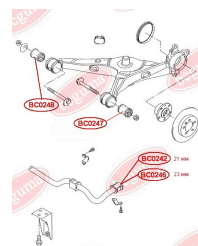

ЗАСТОСУВАННЯ:

VW

BC0246