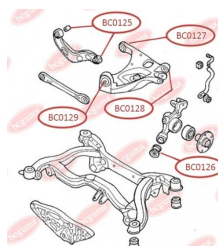

ЗАСТОСУВАННЯ:

AUDI, SEAT, SKODA, VW

**BC0125**

САЙЛЕНТБЛОК ЗАДНЬОГО ВЕРХНЬОГО ВАЖЕЛЯ

www.bcguma.ua/auto/BC0125

Артикул:	BC0125
GTIN-13:	4823101805871
Номери інших виробників (OEM):	8E0501541S; 8E0501541Q; 8E0501541J
Вага, г:	191
Необхідна кількість:	4
Деталей в упаковці:	1
Зовнішній діаметр, мм:	36.4
Внутрішній діаметр, мм:	12.2
Товщина, мм:	46.5
Матеріал:	Метал / Гума
Вісь установки:	Задня
Сторона установки:	Зліва / Зправа

ЗАСТОСУВАННЯ:

AUDI, SEAT

BC0126

САЙЛЕНТБЛОК ЗАДНЬОЇ ЦАПФИ, НИЖНІЙ

www.bcguma.ua/auto/BC0126

Артикул:	BC0126
GTIN-13:	4823101806137
Номери інших виробників (OEM):	8E0505311T; 8E0505312T; 8E0505311S; 8E0505312S; 8E0505203C; 8E0505203D; 8E0505311AC; 8E0505312AC
Вага, г:	250
Необхідна кількість:	2
Деталей в упаковці:	1
Зовнішній діаметр, мм:	43.8
Внутрішній діаметр, мм:	12.2
Товщина, мм:	60.0
Матеріал:	Гума / метал
Вісь установки:	Задня
Сторона установки:	Зліва / Зправа

ЗАСТОСУВАННЯ:

AUDI, SEAT

САЙЛЕНТБЛОК ЗАДНЬОГО НИЖНЬОГО ВАЖІЛЯ

www.bcguma.ua/auto/BC0127

Артикул:	BC0127
GTIN-13:	4823101806526
Номери інших виробників (OEM):	8E0505171J; 8E0505311T; 8E0505311S; 8E0505312S; 8E0505311AC; 8E0505312AC; 8E0505312T
Вага, г:	236
Необхідна кількість:	2
Деталей в упаковці:	1
Зовнішній діаметр, мм:	47.0
Внутрішній діаметр, мм:	12.0
Товщина, мм:	50.0
Матеріал:	Гума / метал
Вісь установки:	Задня
Сторона установки:	Зліва / Зправа