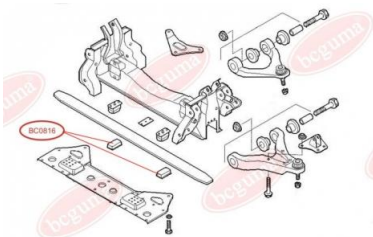

BC0816

ПОДУШКА ПЕРЕДНЬОЇ РЕСОРИ ПІД ПЛАСТИК (НИЖНЯ)

www.bcguma.ua/auto/BC0816

Артикул:	BC0816
GTIN-13:	4823101801439
Номери інших виробників (OEM):	500316841
Вага, г:	159
Необхідна кількість:	-
Деталей в упаковці:	1
Зовнішній діаметр, мм:	-
Внутрішній діаметр, мм:	-
Товщина, мм:	-
Матеріал:	Гума / метал
Вісь установки:	Передня
Сторона установки:	-

ЗАСТОСУВАННЯ:

IVECO

BC0817

ПОДУШКА ПЕРЕДНЬОЇ РЕСОРИ ПІД МЕТАЛ (ВЕРХНЯ)

www.bcguma.ua/auto/BC0817

Артикул:	BC0817
GTIN-13:	4823101801446
Номери інших виробників (OEM):	500362729
Вага, г:	306
Необхідна кількість:	-
Деталей в упаковці:	1
Зовнішній діаметр, мм:	-
Внутрішній діаметр, мм:	-
Товщина, мм:	-
Матеріал:	Гума / метал
Вісь установки:	Передня
Сторона установки:	-

ЗАСТОСУВАННЯ:

IVECO