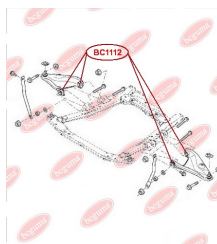

САЙЛЕНТБЛОК ПЕРЕДНЬОГО ВАЖЕЛЯ

www.bcguma.ua/auto/BC1112

Артикул:	BC1112
GTIN-13:	4823101802139
Номери інших виробників (OEM):	545000794R; 545004269R; 545011362R; 545019294R; 6001549181; 6001549182; 6001550911; 6001550912; 6040002245; 8200749459; 8200749461; 8200792639
Вага, г:	144
Необхідна кількість:	4
Деталей в упаковці:	1
Зовнішній діаметр, мм:	37.0
Внутрішній діаметр, мм:	12.0
Товщина, мм:	46.0
Матеріал:	Метал / Гума
Вісь установки:	Передня
Сторона установки:	Зліва / Зправа