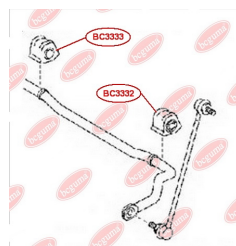

ЗАСТОСУВАННЯ:

TOYOTA

BC3333

ВТУЛКА ПЕРЕДЬОГО СТАБІЛІЗАТОРА ПРАВА

www.bcguma.ua/auto/BC3333

Артикул:	BC3333
GTIN-13:	4823101805277
Номери інших виробників (ОЕМ):	4881542080
Вага, г:	118
Необхідна кількість:	1
Деталей в упаковці:	1
Зовнішній діаметр, мм:	-
Внутрішній діаметр, мм:	20.0
Товщина, мм:	54.0
Матеріал:	Гума
Вісь установки:	Передня
Сторона установки:	Справа