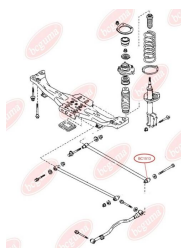

ЗАСТОСУВАННЯ:

MAZDA