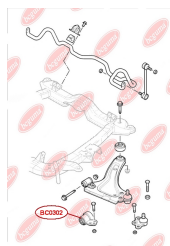

САЙЛЕНТБЛОК ПІДВІСКИ ПЕРЕДНЬОГО ВАЖЕЛЯ ПЕРЕДНІЙ, ПОСИЛЕНИЙ "BAD ROADS"

www.bcguma.ua/auto/BC0302

Артикул:	BC0302
GTIN-13:	4823101800760
Номери інших виробників (OEM):	09199576; 09199961; 9199576; 9199961; 93188302; 93188303; 24428982; 0352309; 0352366; 0352377; 0352378; 352309; 352366; 352378
Вага, г:	691
Необхідна кількість:	2
Деталей в упаковці:	1
Зовнішній діаметр, мм:	49.0
Внутрішній діаметр, мм:	12.0
Товщина, мм:	70.0
Матеріал:	Метал / Гума
Вісь установки:	Передня
Сторона установки:	Зліва / Зправа