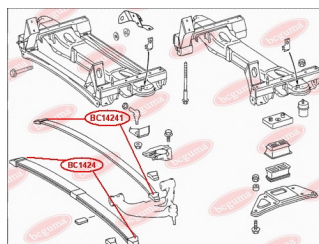

ЗАСТОСУВАННЯ:

MERCEDES-BENZ

BC14241

BC1425

ПОДУШКА ПІДКОРЕННОЇ ЗАДНЬОЇ РЕСОРИ, ЗАДНЯ

www.bcguma.ua/auto/BC1425

Артикул:	BC1425
GTIN-13:	4823101803365
Номери інших виробників (OEM):	A9063201806; 8333200140; 8348880235
Вага, г:	46
Необхідна кількість:	2
Деталей в упаковці:	1
Зовнішній діаметр, мм:	68.5
Внутрішній діаметр, мм:	-
Товщина, мм:	10.0
Матеріал:	Гума
Вісь установки:	Задня
Сторона установки:	Зліва / Зправа