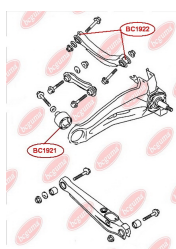

BC1922

САЙЛЕНТБЛОК ПОПЕРЕЧНОГО ВЕРХНЬОГО ВАЖЕЛЯ (БУМЕРАНГ) ЗАДНЬОЇ ПІДВІСКИ, ВНУТРІШНІЙ / ЗОВНІШНІЙ

www.bcguma.ua/auto/BC1922

Артикул:	BC1922
GTIN-13:	4823101805192
Номери інших виробників (ОЕМ):	MR491911; MN100086; MN100075; 4110A085; 4110A104; 4110A012; 5175EH; 05105271AA; 5105271AA
Вага, г:	150
Необхідна кількість:	4
Деталей в упаковці:	1
Зовнішній діаметр, мм:	36.5
Внутрішній діаметр, мм:	12.0
Товщина, мм:	50.0
Матеріал:	Метал / Гума
Вісь установки:	Задня
Сторона установки:	Зліва / Зправа

ЗАСТОСУВАННЯ:

CITROËN, MITSUBISHI, PEUGEOT

САЙЛЕНТБЛОК ПЕРЕДНЬОГО АМОРТИЗАТОРА

www.bcguma.ua/auto/BC1923

Артикул:	BC1923
GTIN-13:	4823101805055
Номери інших виробників (ОЕМ):	MR992320; MR992321; 4062A031
Вага, г:	136
Необхідна кількість:	2
Деталей в упаковці:	1
Зовнішній діаметр, мм:	35.3
Внутрішній діаметр, мм:	14.2
Товщина, мм:	50.0
Матеріал:	Метал / Гума
Вісь установки:	Передня
Сторона установки:	Зліва / Зправа

ЗАСТОСУВАННЯ:

MITSUBISHI

BC1923