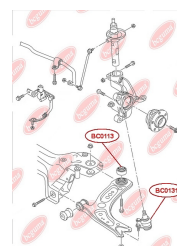

BC0129

САЙЛЕНТБЛОК ЗАДНЬОГО НИЖНЬОГО ВАЖЕЛЯ (ПЕРЕДНІЙ, ВНУТРІШНІЙ)

www.bcguma.ua/auto/BC0129

Артикул:	BC0129
GTIN-13:	4823101806236
Номери інших виробників (OEM):	8E0505185N; 8E0505312S; 8E0505311S; 8E0505311T; 8E0505312T; 8E0505311AC; 8E0505312AC
Вага, г:	219
Необхідна кількість:	4
Деталей в упаковці:	1
Зовнішній діаметр, мм:	46.6
Внутрішній діаметр, мм:	12.2
Товщина, мм:	40.0
Матеріал:	Гума / метал
Вісь установки:	Задня
Сторона установки:	Зліва / Зправа

ЗАСТОСУВАННЯ:

AUDI, SEAT

ПІЛЬОВИК КУЛЬОВОЇ ОПОРИ

www.bcguma.ua/auto/BC0131

Артикул:	BC0131
GTIN-13:	4823101805949
Номери інших виробників (OEM):	357407365
Вага, г:	9
Необхідна кількість:	2
Деталей в упаковці:	1
Зовнішній діаметр, мм:	35.0
Внутрішній діаметр, мм:	16.0
Товщина, мм:	25.0
Матеріал:	Гума
Вісь установки:	Передня
Сторона установки:	Зліва / Зправа

ЗАСТОСУВАННЯ:

FORD, GEO, GLAS, HYUNDAI, MITSUBISHI, RENAULT, SEAT, SUBARU, VAUXHALL, VW

BC0131