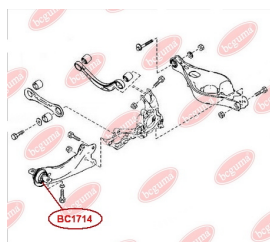

САЙЛЕНТБЛОК ПОЗДОВЖНЬОГО ВАЖЕЛЯ ЗАДНЬОЇ ПІДВІСКИ

www.bcguma.ua/auto/BC1714

Артикул:	BC1714
GTIN-13:	4823101805444
Номери інших виробників (OEM):	GS1D28200B; GS1D28200C; GS1D28250B; GS1D28250C
Вага, г:	679
Необхідна кількість:	2
Деталей в упаковці:	1
Зовнішній діаметр, мм:	70.3
Внутрішній діаметр, мм:	18.5
Товщина, мм:	18.5
Матеріал:	Метал / Гума
Вісь установки:	Задня
Сторона установки:	Зліва / Зправа