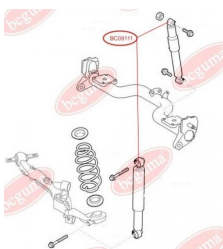

BC09111

**ВТУЛКА ЗАДНЬОГО АМОРТИЗАТОРА,
ВЕРХНЯ (МЕТАЛ)**

www.bcguma.ua/auto/BC09111

Артикул:	BC09111
GTIN-13:	4823101801705
Номери інших виробників (OEM):	51714754; 46749274; 46824682; 46825166
Вага, г:	101
Необхідна кількість:	2
Деталей в упаковці:	1
Зовнішній діаметр, мм:	42.0
Внутрішній діаметр, мм:	14.0
Товщина, мм:	32.0
Матеріал:	Гума / метал
Вісь установки:	Задня
Сторона установки:	Зліва / Зправа

ЗАСТОСУВАННЯ:

FIAT