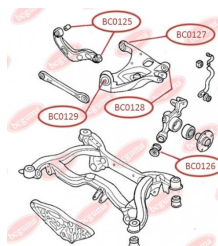

BC0123

САЙЛЕНТБЛОК НИЖНЬОГО ПЕРЕДНЬОГО ВАЖЕЛЯ (ПЕРЕДНІЙ)

www.bcguma.ua/auto/BC0123

Артикул:	BC0123
GTIN-13:	4823101805772
Номери інших виробників (OEM):	8E0407181B; 8E0407181C; 8E0407181D
Вага, г:	182
Необхідна кількість:	2
Деталей в упаковці:	1
Зовнішній діаметр, мм:	40.5
Внутрішній діаметр, мм:	12.2
Товщина, мм:	37.0
Матеріал:	Метал / Гума
Вісь установки:	Передня
Сторона установки:	Зліва / Зправа

ЗАСТОСУВАННЯ:

AUDI, SEAT, SKODA, VW

САЙЛЕНТБЛОК ЗАДНЬОГО ВЕРХНЬОГО ВАЖЕЛЯ

www.bcguma.ua/auto/BC0125

Артикул:	BC0125
GTIN-13:	4823101805871
Номери інших виробників (OEM):	8E0501541S; 8E0501541Q; 8E0501541J
Вага, г:	191
Необхідна кількість:	4
Деталей в упаковці:	1
Зовнішній діаметр, мм:	36.4
Внутрішній діаметр, мм:	12.2
Товщина, мм:	46.5
Матеріал:	Метал / Гума
Вісь установки:	Задня
Сторона установки:	Зліва / Зправа

ЗАСТОСУВАННЯ:

AUDI, SEAT

BC0125