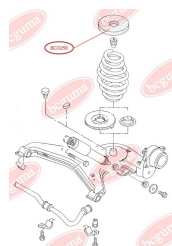

ЗАСТОСУВАННЯ:

VW

BC0256