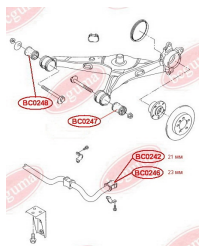

BC0247

**САЙЛЕНТБЛОК ВАЖЕЛЯ ПІДВІСКИ,
ПОСИЛЕНИЙ "BAD ROADS"**

www.bcguma.ua/auto/BC0247

Артикул:	BC0247
GTIN-13:	4823101800593
Номери інших виробників (ОЕМ):	7H0501131A
Вага, г:	370
Необхідна кількість:	2
Деталей в упаковці:	1
Зовнішній діаметр, мм:	60.0
Внутрішній діаметр, мм:	14.0
Товщина, мм:	75.0
Матеріал:	Гума / метал
Вісь установки:	Задня
Сторона установки:	Зліва / Зправа

ЗАСТОСУВАННЯ:

VW