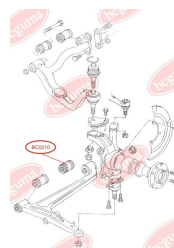

ЗАСТОСУВАННЯ:

VW

BC0210