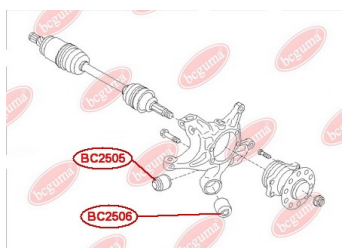

ЗАСТОСУВАННЯ:

SUBARU

BC2504

BC2505

САЙЛЕНТБЛОК ЗАДНЬОЇ ЦАПФИ

www.bcguma.ua/auto/BC2505

Артикул:	BC2505
GTIN-13:	4823101805703
Номери інших виробників (OEM):	20257XA000
Вага, г:	117
Необхідна кількість:	2
Деталей в упаковці:	1
Зовнішній діаметр, мм:	40.4
Внутрішній діаметр, мм:	12.2
Товщина, мм:	50.0
Матеріал:	Метал / Гума
Вісь установки:	Задня
Сторона установки:	Зліва / Зправа