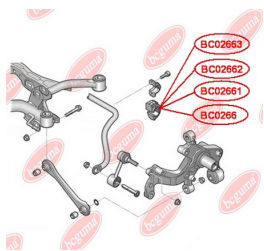

BC02663

ПОДУШКА (ВТУЛКА) ЗАДНЬОГО СТАБІЛІЗАТОРА

www.bcguma.ua/auto/BC02663

Артикул:	BC02663
GTIN-13:	4823101806168
Номери інших виробників (OEM):	1K0511327AS
Вага, г:	64
Необхідна кількість:	2
Деталей в упаковці:	1
Зовнішній діаметр, мм:	46.0
Внутрішній діаметр, мм:	19.0
Товщина, мм:	40.0
Матеріал:	Гума / метал
Вісь установки:	Задня
Сторона установки:	Зліва / Зправа

ЗАСТОСУВАННЯ:

AUDI, HONDA, SEAT, SKODA, VW

ПОДУШКА (ВІДБІЙНИК) ЗАДНЬОЇ РЕСОРИ

www.bcguma.ua/auto/BC0267

Артикул:	BC0267
GTIN-13:	4823101805970
Номери інших виробників (OEM):	2K0511153; 2K0511153B; 2K0511153F
Вага, г:	502
Необхідна кількість:	2
Деталей в упаковці:	1
Зовнішній діаметр, мм:	-
Внутрішній діаметр, мм:	-
Товщина, мм:	122.0
Матеріал:	Гума / метал
Вісь установки:	Задня
Сторона установки:	Зліва / Зправа

ЗАСТОСУВАННЯ:

VW

BC0267