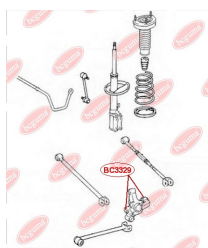

**ЗАСТОСУВАННЯ:**

LEXUS, TOYOTA, TOYOTA (GAC)

BC3329**САЙЛЕНТБЛОК ЗАДНЬОЇ ЦАПФИ**www.bcguma.ua/auto/BC3329

Артикул:	BC3329
GTIN-13:	4823101805550
Номери інших виробників (OEM):	4230548010
Вага, г:	126
Необхідна кількість:	4
Деталей в упаковці:	1
Зовнішній діаметр, мм:	36.5
Внутрішній діаметр, мм:	14.0
Товщина, мм:	42.0
Матеріал:	Гума / метал
Вісь установки:	Задня
Сторона установки:	Зліва / Зправа