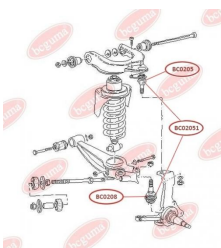

ЗАСТОСУВАННЯ:

MAZDA, SKODA, VW

BC02051

BC0206**ПІЛЬОВИК ТЯГИ СТАБІЛІЗАТОРА**www.bcguma.ua/auto/BC0206

Артикул:	BC0206
GTIN-13:	4823101800227
Номери інших виробників (ОЕМ):	31356765933; 4709702; 7Н5411317В; 7Н5411317А; 7Н5411317; 7Н0411317; 31356765934
Вага, г:	3
Необхідна кількість:	4
Деталей в упаковці:	1
Зовнішній діаметр, мм:	26.0
Внутрішній діаметр, мм:	12.0
Товщина, мм:	19.0
Матеріал:	Гума МБС
Вісь установки:	Передня
Сторона установки:	Зліва / Зправа

ЗАСТОСУВАННЯ:

OPEL, SEAT, VAUXHALL, VW

BC0207

BC0208

ПИЛЬОВИК КУЛЬОВОЇ ОПОРИ

www.bcguma.ua/auto/BC0208

Артикул:	BC0208
GTIN-13:	4823101800241
Номери інших виробників (ОЕМ):	251407187A; 251407187B; 251407187; 4708299; 4708300
Вага, г:	7
Необхідна кількість:	2
Деталей в упаковці:	1
Зовнішній діаметр, мм:	35.0
Внутрішній діаметр, мм:	17.0
Товщина, мм:	20.0
Матеріал:	Гума МБС
Вісь установки:	Передня
Сторона установки:	Зліва / Зправа