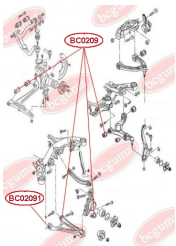

BC02091

САЙЛЕНТБЛОК НИЖНЬОГО ВАЖЕЛЯ ЗАДНЬОЇ ПІДВІСКИ (ПЕРЕДНІЙ)

www.bcguma.ua/auto/BC02091

Артикул:	BC02091
GTIN-13:	4823101805666
Номери інших виробників (ОЕМ):	95533101711; 95533101811; 7P0505312E; 7P0505311E; 7L0505311B; 7L0505312B
Вага, г:	299
Необхідна кількість:	2
Деталей в упаковці:	1
Зовнішній діаметр, мм:	60.2
Внутрішній діаметр, мм:	14.2
Товщина, мм:	70.0
Матеріал:	Метал / Гума
Вісь установки:	Задня
Сторона установки:	Зліва / Зправа

ЗАСТОСУВАННЯ:

AUDI, PORSCHE, VW

САЙЛЕНТБЛОК НИЖНЬОГО ВАЖЕЛЯ

www.bcguma.ua/auto/BC0210

Артикул:	BC0210
GTIN-13:	4823101800265
Номери інших виробників (ОЕМ):	701407140C; 7D0407140A; 7D0407140
Вага, г:	251
Необхідна кількість:	2
Деталей в упаковці:	1
Зовнішній діаметр, мм:	46.0
Внутрішній діаметр, мм:	14.0
Товщина, мм:	60.0
Матеріал:	Гума / метал
Вісь установки:	Задня Передня
Сторона установки:	Зліва / Зправа

ЗАСТОСУВАННЯ:

VW

BC0210