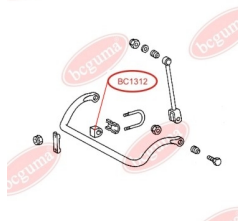

ЗАСТОСУВАННЯ:

MERCEDES-BENZ

BC1312