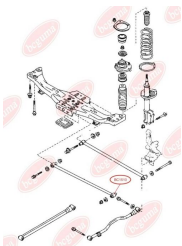

BC1510

САЙЛЕНТБЛОК ПОПЕРЕЧНОГО ВАЖЕЛЯ

www.bcguma.ua/auto/BC1510

Артикул:	BC1510
GTIN-13:	4823101803457
Номери інших виробників (OEM):	VJ3D28620A; B02A28620; B02A28620A; B30K28620A
Вага, г:	121
Необхідна кількість:	2
Деталей в упаковці:	1
Зовнішній діаметр, мм:	31.8
Внутрішній діаметр, мм:	14.0
Товщина, мм:	57.0
Матеріал:	Гума / метал
Вісь установки:	Задня
Сторона установки:	Зліва / Зправа

ЗАСТОСУВАННЯ:

MAZDA

BC1511

САЙЛЕНТБЛОК ПОПЕРЕЧНОГО ВАЖЕЛЯ

www.bcguma.ua/auto/BC1511

Артикул:	BC1511
GTIN-13:	4823101803464
Номери інших виробників (OEM):	B02A28620; B02A28620A; B30K28620A; VJ3D28620A
Вага, г:	131
Необхідна кількість:	2
Деталей в упаковці:	1
Зовнішній діаметр, мм:	31.8
Внутрішній діаметр, мм:	12.0
Товщина, мм:	50.0
Матеріал:	Гума / метал
Вісь установки:	Задня
Сторона установки:	Зліва / Зправа

ЗАСТОСУВАННЯ:

MAZDA