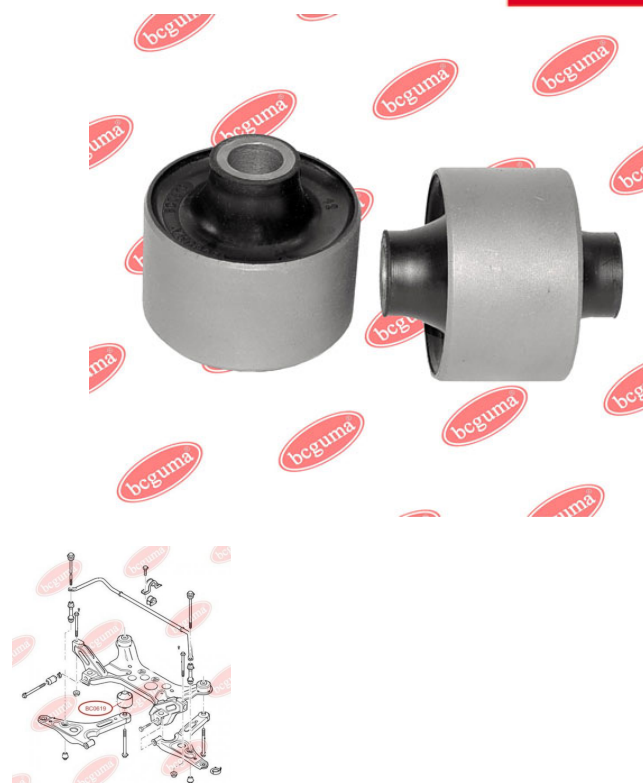

BC0618

САЙЛЕНТБЛОК ПЕРЕДЬОГО ВАЖЕЛЯ, ПЕРЕДНІЙ

www.bcguma.ua/auto/BC0618

Артикул:	BC0618
GTIN-13:	4823101801149
Номери інших виробників (OEM):	YC153069AG; YC153069AF; 4131788; 4041450
Вага, г:	131
Необхідна кількість:	2
Деталей в упаковці:	1
Зовнішній діаметр, мм:	37.0
Внутрішній діаметр, мм:	14.0
Товщина, мм:	67.0
Матеріал:	Гума / метал
Вісь установки:	Передня
Сторона установки:	Зліва / Зправа

ЗАСТОСУВАННЯ:

FORD

САЙЛЕНТБЛОК ПЕРЕДЬОГО ВАЖЕЛЯ ЗАДНІЙ

www.bcguma.ua/auto/BC0619

Артикул:	BC0619
GTIN-13:	4823101801156
Номери інших виробників (OEM):	4042024; YC153A262AF; YC153A262AE; YC153A262AD; 4372132; 1495717; 4540787
Вага, г:	342
Необхідна кількість:	2
Деталей в упаковці:	1
Зовнішній діаметр, мм:	66.5
Внутрішній діаметр, мм:	16.7
Товщина, мм:	72.4
Матеріал:	Гума / метал
Вісь установки:	Задня Передня
Сторона установки:	Зліва / Зправа

ЗАСТОСУВАННЯ:

FORD, FORD USA

BC0619