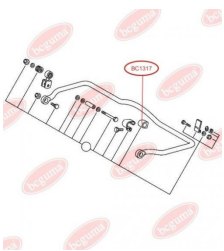

BC1317

ПОДУШКА (ВТУЛКА) ЗАДНЬОГО СТАБІЛІЗАТОРА

www.bcguma.ua/auto/BC1317

Артикул:	BC1317
GTIN-13:	4823101802443
Номери інших виробників (OEM):	A6013260482
Вага, г:	29
Необхідна кількість:	2
Деталей в упаковці:	1
Зовнішній діаметр, мм:	34.0
Внутрішній діаметр, мм:	24.0
Товщина, мм:	39.0
Матеріал:	Гума
Вісь установки:	Задня
Сторона установки:	Зліва / Зправа

ЗАСТОСУВАННЯ:

MERCEDES-BENZ, VW

УПОРНА ПРОКЛАДКА, ЛИСТОВА ПЕСОРА, ПОСИЛЕНА "BAD ROADS"

www.bcguma.ua/auto/BC1318

Артикул:	BC1318
GTIN-13:	4823101802450
Номери інших виробників (OEM):	A6673250084
Вага, г:	70
Необхідна кількість:	-
Деталей в упаковці:	1
Зовнішній діаметр, мм:	-
Внутрішній діаметр, мм:	-
Товщина, мм:	8.0
Матеріал:	Гума
Вісь установки:	-
Сторона установки:	-

ЗАСТОСУВАННЯ:

MAN, MERCEDES-BENZ, VOLVO

BC1318