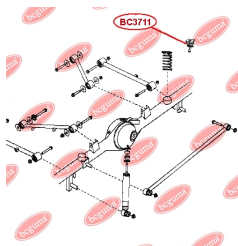

BC3711

ВІДБІЙНИК ЗАДНЬОЇ ПІДВІСКИ (МОСТА)

www.bcguma.ua/auto/BC3711

Артикул:	BC3711
GTIN-13:	4823101806571
Номери інших виробників (ОЕМ):	2912210K00
Вага, г:	276
Необхідна кількість:	2
Деталей в упаковці:	1
Зовнішній діаметр, мм:	60.0
Внутрішній діаметр, мм:	27.0
Товщина, мм:	75.0
Матеріал:	Гума / метал
Вісь установки:	Задня
Сторона установки:	Зліва / Зправа

ЗАСТОСУВАННЯ:

GREAT WALL

ВІДБІЙНИК ПЕРЕДНЬОГО АМОРТИЗАТОРА

www.bcguma.ua/auto/BC3712

Артикул:	BC3712
GTIN-13:	4823101806373
Номери інших виробників (ОЕМ):	1014001709
Вага, г:	98
Необхідна кількість:	2
Деталей в упаковці:	1
Зовнішній діаметр, мм:	55.0
Внутрішній діаметр, мм:	20.0
Товщина, мм:	76.0
Матеріал:	Гума
Вісь установки:	Передня
Сторона установки:	Зліва / Зправа

ЗАСТОСУВАННЯ:

GEELY

BC3712