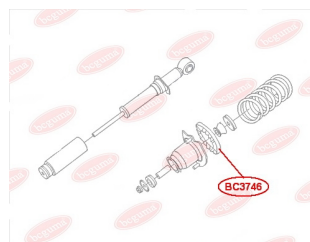

ПРОКЛАДКА ПРУЖИНИ ЗАДНЬОЇ ВЕРХНЯ

www.bcguma.ua/auto/BC3746

Артикул:	BC3746
GTIN-13:	4823101806632
Номери інших виробників (ОЕМ):	B2915185
Вага, г:	74
Необхідна кількість:	2
Деталей в упаковці:	1
Зовнішній діаметр, мм:	-
Внутрішній діаметр, мм:	74.0
Товщина, мм:	19.0
Матеріал:	Гума
Вісь установки:	Задня
Сторона установки:	Зліва / Зправа