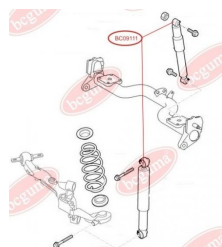

ЗАСТОСУВАННЯ:

FIAT, OPEL

BC0911

ВТУЛКА ЗАДНЬОГО АМОРТИЗАТОРА, ВЕРХНЯ (ПЛАСТИК)

www.bcguma.ua/auto/BC0911

Артикул:	BC0911
GTIN-13:	4823101801699
Номери інших виробників (OEM):	46824682; 46825166; 51714754; 46749274
Вага, г:	69
Необхідна кількість:	2
Деталей в упаковці:	1
Зовнішній діаметр, мм:	42.0
Внутрішній діаметр, мм:	14.0
Товщина, мм:	32.0
Матеріал:	Поліамід / резина / метал
Вісь установки:	Задня
Сторона установки:	Зліва / Зправа