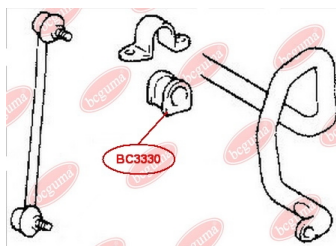

ПОДУШКА (ВТУЛКА) ПЕРЕДНЬОГО СТАБІЛІЗАТОРА

www.bcguma.ua/auto/BC3330

Артикул:	BC3330
GTIN-13:	4823101805857
Номери інших виробників (OEM):	4881533100
Вага, г:	42
Необхідна кількість:	2
Деталей в упаковці:	1
Зовнішній діаметр, мм:	35.0
Внутрішній діаметр, мм:	23.0
Товщина, мм:	41.0
Матеріал:	Гума
Вісь установки:	Передня
Сторона установки:	Зліва / Зправа