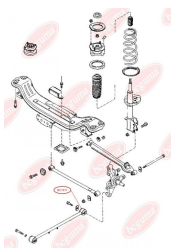

ЗАСТОСУВАННЯ:

MAZDA

BC1611