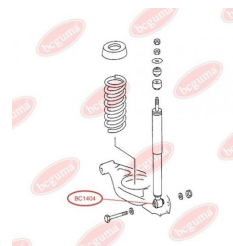

ВТУЛКА ЗАДНЬОГО АМОРТИЗАТОРА З МЕТАЛЕВОЮ ВТУЛКОЮ, НИЖНЯ

www.bcguma.ua/auto/BC1404

Артикул:	BC1404
GTIN-13:	4823101803181
Номери інших виробників (ОЕМ):	A1243201031; A2013260800; A2013261000; A2013261500; A2013261600; A1243202031; A1243200931; A1243200531; A1243200431; A1243200231; A1243200031; A2013261900
Вага, г:	56
Необхідна кількість:	2
Деталей в упаковці:	1
Зовнішній діаметр, мм:	16.0
Внутрішній діаметр, мм:	10.0
Товщина, мм:	40.0
Матеріал:	Гума / метал
Вісь установки:	Задня
Сторона установки:	Зліва / Зправа

BC1404