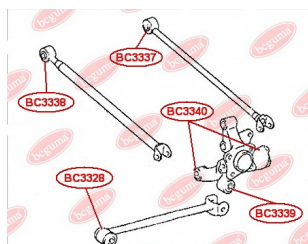

ЗАСТОСУВАННЯ:

LEXUS, TOYOTA

BC3340