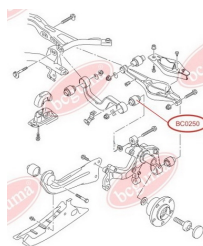

ЗАСТОСУВАННЯ:

AUDI, SEAT, SKODA, VW

САЙЛЕНТБЛОК ПІДВІСКИ ЗАДНІЙ

www.bcguma.ua/auto/BC0250

Артикул:	BC0250
GTIN-13:	4823101800623
Номери інших виробників (OEM):	5Q0505323C; 1K0505323N; 1K0505323H; 1K0505323G; 1K0505323D; 1K0505203A
Вага, г:	127
Необхідна кількість:	2
Деталей в упаковці:	1
Зовнішній діаметр, мм:	38.5
Внутрішній діаметр, мм:	14.0
Товщина, мм:	45.0
Матеріал:	Гума / метал
Вісь установки:	Задня
Сторона установки:	Зліва / Зправа

ЗАСТОСУВАННЯ:

AUDI, SEAT, SKODA, VW

BC0250

BC0251**САЙЛЕНТБЛОК ВАЖЕЛЯ ПІДВІСКИ**www.bcguma.ua/auto/BC0251

Артикул:	BC0251
GTIN-13:	4823101800630
Номери інших виробників (OEM):	5Q0505323C; 1K0505323N; 1K0505323H; 1K0505323G; 1K0505323D; 1K0505203A; 1K0505279A
Вага, г:	73
Необхідна кількість:	2
Деталей в упаковці:	1
Зовнішній діаметр, мм:	39.0
Внутрішній діаметр, мм:	12.0
Товщина, мм:	45.0
Матеріал:	Гума / метал
Вісь установки:	Задня Зверху
Сторона установки:	Зліва / Зправа