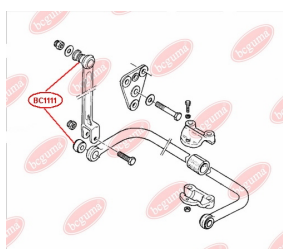

ЗАСТОСУВАННЯ:

NISSAN, NISSAN (DONGFENG), RENAULT

BC1109

BC1111**ВТУЛКА СТАБІЛІЗАТОРА**
www.bcguma.ua/auto/BC1111

Артикул:	BC1111
GTIN-13:	4823101802122
Номери інших виробників (OEM):	5010383545
Вага, г:	264
Необхідна кількість:	4
Деталей в упаковці:	1
Зовнішній діаметр, мм:	52.0
Внутрішній діаметр, мм:	20.0
Товщина, мм:	41.0
Матеріал:	Гума / метал
Вісь установки:	-
Сторона установки:	Зліва / Зправа