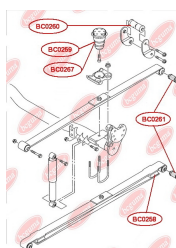

ЗАСТОСУВАННЯ:

VW

BC0260