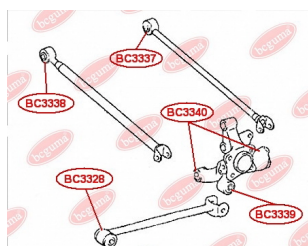

ЗАСТОСУВАННЯ:

LEXUS, TOYOTA

BC3338

BC3339

САЙЛЕНТБЛОК ЗАДНЬОЇ ЦАПФИ

www.bcguma.ua/auto/BC3339

Артикул:	BC3339
GTIN-13:	4823101805734
Номери інших виробників (OEM):	4230448031
Вага, г:	134
Необхідна кількість:	2
Деталей в упаковці:	1
Зовнішній діаметр, мм:	44.2
Внутрішній діаметр, мм:	12.2
Товщина, мм:	55.0
Матеріал:	Гума / метал
Вісь установки:	Задня
Сторона установки:	Зліва / Зправа