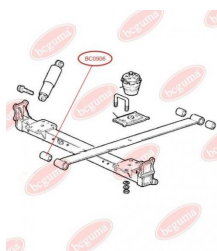

ЗАСТОСУВАННЯ:

CITROËN, FIAT, PEUGEOT

BC0906