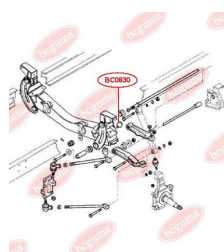

ЗАСТОСУВАННЯ:

IVECO

BC0830