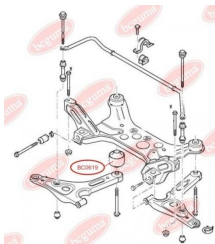

ЗАСТОСУВАННЯ:

FORD, FORD USA

BC0619