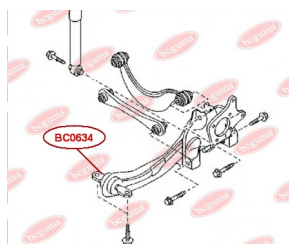

ЗАСТОСУВАННЯ:

FORD

BC0634

САЙЛЕНТБЛОК ЗАДНЬОГО ПОЗДОВЖНЬОГО ВАЖЕЛЯ

www.bcguma.ua/auto/BC0634

Артикул:	BC0634
GTIN-13:	4823101805383
Номери інших виробників (OEM):	1254368; 1304124; 1061670; 98AG5K896AB; 3M515K896AC; C2Y62846X; 30666331; 30666821
Вага, г:	388
Необхідна кількість:	2
Деталей в упаковці:	1
Зовнішній діаметр, мм:	60.5
Внутрішній діаметр, мм:	14.2
Товщина, мм:	143.0
Матеріал:	Метал / Гума
Вісь установки:	Задня
Сторона установки:	Зліва / Зправа