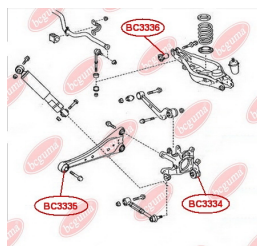

ЗАСТОСУВАННЯ:

TOYOTA

BC3336

САЙЛЕНТБЛОК ЗАДНЬОГО ВАЖЕЛЯ

www.bcguma.ua/auto/BC3336

Артикул:	BC3336
GTIN-13:	4823101805567
Номери інших виробників (OEM):	4873042050; 4874042020
Вага, г:	161
Необхідна кількість:	2
Деталей в упаковці:	1
Зовнішній діаметр, мм:	33.5
Внутрішній діаметр, мм:	12.4
Товщина, мм:	55.0
Матеріал:	Метал / Гума
Вісь установки:	Задня
Сторона установки:	Зліва / Зправа