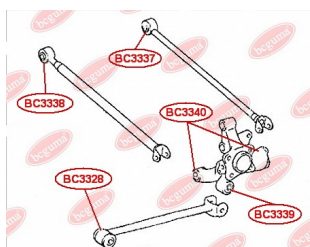

ЗАСТОСУВАННЯ:

LEXUS, TOYOTA

BC3338

BC3339

САЙЛЕНТБЛОК ЗАДНЬОЇ ЦАПФИ

www.bcguma.ua/auto/BC3339

Артикул:	BC3339
GTIN-13:	4823101805734
Номери інших виробників (OEM):	4230448031
Вага, г:	134
Необхідна кількість:	2
Деталей в упаковці:	1
Зовнішній діаметр, мм:	44.2
Внутрішній діаметр, мм:	12.2
Товщина, мм:	55.0
Матеріал:	Гума / метал
Вісь установки:	Задня
Сторона установки:	Зліва / Зправа