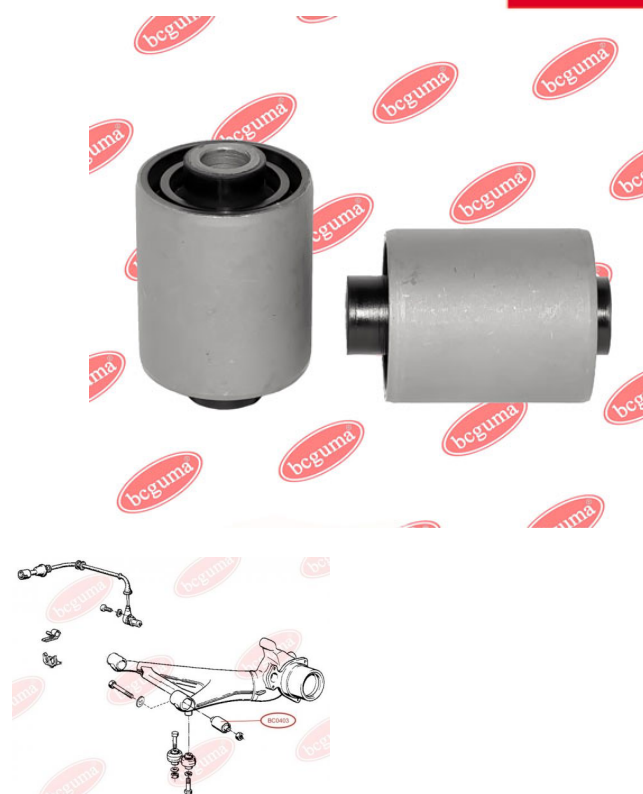

BC0402

**САЙЛЕНТБЛОК ПЕРЕДЬОГО
ВАЖЕЛЯ, ПОСИЛЕНИЙ "BAD ROADS"**

www.bcguma.ua/auto/BC0402

Артикул:	BC0402
GTIN-13:	4823101800821
Номери інших виробників (ОЕМ):	31121130123; 31121130140; 31129058815; 31129058931; 31121127378
Вага, г:	160
Необхідна кількість:	2
Деталей в упаковці:	1
Зовнішній діаметр, мм:	60.0
Внутрішній діаметр, мм:	18.0
Товщина, мм:	33.0
Матеріал:	Гума / метал
Вісь установки:	Задня Передня
Сторона установки:	Зліва / Зправа

ЗАСТОСУВАННЯ:

ALPINA, BMW

САЙЛЕНТБЛОК ЗАДЬОГО ВАЖЕЛЯ

www.bcguma.ua/auto/BC0403

Артикул:	BC0403
GTIN-13:	4823101800838
Номери інших виробників (ОЕМ):	33321123462; 33329061946; 33329058823; 33321125563; 33321137459
Вага, г:	270
Необхідна кількість:	2
Деталей в упаковці:	1
Зовнішній діаметр, мм:	44.5
Внутрішній діаметр, мм:	12.0
Товщина, мм:	67.0
Матеріал:	Гума / метал
Вісь установки:	Задня
Сторона установки:	Зліва / Зправа

ЗАСТОСУВАННЯ:

BMW

BC0403