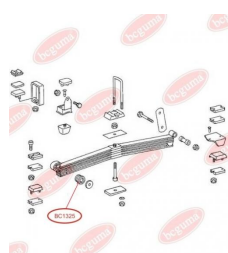

BC1325

ВТУЛКА ЗАДНЬОЇ РЕСОРИ

www.bcguma.ua/auto/BC1325

Артикул:	BC1325
GTIN-13:	4823101802528
Номери інших виробників (OEM):	A6753200150
Вага, г:	238
Необхідна кількість:	-
Деталей в упаковці:	1
Зовнішній діаметр, мм:	75.0
Внутрішній діаметр, мм:	36.0
Товщина, мм:	58.0
Матеріал:	Гума / метал
Вісь установки:	Задня
Сторона установки:	Зліва / Зправа

ЗАСТОСУВАННЯ:

MERCEDES-BENZ