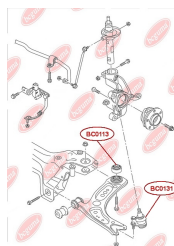

BC0129

САЙЛЕНТБЛОК ЗАДНЬОГО НИЖНЬОГО ВАЖЕЛЯ (ПЕРЕДНІЙ, ВНУТРІШНІЙ)

www.bcguma.ua/auto/BC0129

Артикул:	BC0129
GTIN-13:	4823101806236
Номери інших виробників (ОЕМ):	8E0505185N; 8E0505312S; 8E0505311S; 8E0505311T; 8E0505312T; 8E0505311AC; 8E0505312AC
Вага, г:	219
Необхідна кількість:	4
Деталей в упаковці:	1
Зовнішній діаметр, мм:	46.6
Внутрішній діаметр, мм:	12.2
Товщина, мм:	40.0
Матеріал:	Гума / метал
Вісь установки:	Задня
Сторона установки:	Зліва / Зправа

ЗАСТОСУВАННЯ:

AUDI, SEAT

ПИЛЬОВИК КУЛЬОВОЇ ОПОРИ

www.bcguma.ua/auto/BC0131

Артикул:	BC0131
GTIN-13:	4823101805949
Номери інших виробників (ОЕМ):	357407365
Вага, г:	9
Необхідна кількість:	2
Деталей в упаковці:	1
Зовнішній діаметр, мм:	35.0
Внутрішній діаметр, мм:	16.0
Товщина, мм:	25.0
Матеріал:	Гума
Вісь установки:	Передня
Сторона установки:	Зліва / Зправа

ЗАСТОСУВАННЯ:

FORD, GEO, GLAS, HYUNDAI, MITSUBISHI, RENAULT, SEAT, SUBARU, VAUXHALL, VW

BC0131