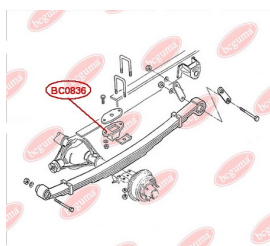

BC0836

ПОДУШКА (ВІДБІЙНИК) ЗАДНЬОЇ РЕСОРИ

www.bcguma.ua/auto/BC0836

Артикул:	BC0836
GTIN-13:	4823101805765
Номери інших виробників (ОЕМ):	93803992
Вага, г:	176
Необхідна кількість:	2
Деталей в упаковці:	1
Зовнішній діаметр, мм:	-
Внутрішній діаметр, мм:	-
Товщина, мм:	48.0
Матеріал:	Метал / Гума
Вісь установки:	Задня
Сторона установки:	Зліва / Зправа

ЗАСТОСУВАННЯ:

IVECO

BC0837

ПОДУШКА (ВІДБІЙНИК) РЕСОРИ

www.bcguma.ua/auto/BC0837

Артикул:	BC0837
GTIN-13:	4823101805628
Номери інших виробників (ОЕМ):	98405404
Вага, г:	270
Необхідна кількість:	2
Деталей в упаковці:	1
Зовнішній діаметр, мм:	-
Внутрішній діаметр, мм:	-
Товщина, мм:	-
Матеріал:	Гума / метал
Вісь установки:	Задня
Сторона установки:	Зліва / Зправа

ЗАСТОСУВАННЯ:

IVECO