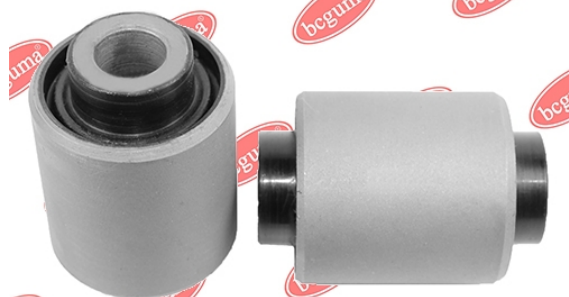

ЗАСТОСУВАННЯ:

OPEL, VAUXHALL

**BC0306**

САЙЛЕНТБЛОК ПОПЕРЕЧНОГО ВЕРХЬОГО ВАЖЕЛЯ (БУМЕРАНГ) ЗАДЬОЇ ПІДВІСКИ, ВНУТРІШНЬЙ

www.bcguma.ua/auto/BC0306

Артикул:	BC0306
GTIN-13:	4823101800807
Номери інших виробників (ОЕМ):	0423008; 0423033; 13204115; 13105744
Вага, г:	184
Необхідна кількість:	2
Деталей в упаковці:	1
Зовнішній діаметр, мм:	35.0
Внутрішній діаметр, мм:	12.0
Товщина, мм:	51.0
Матеріал:	Метал / Гума
Вісь установки:	Задня
Сторона установки:	Зліва / Зправа