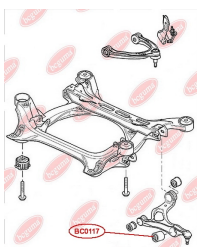

BC0117

САЙЛЕНТБЛОК ПЕРЕДЬНОГО НИЖЬНОГО ВАЖЕЛЯ

www.bcguma.ua/auto/BC0117

Артикул:	BC0117
GTIN-13:	4823101805642
Номери інших виробників (ОЕМ):	7L0412333A; 95534324301
Вага, г:	312
Необхідна кількість:	2
Деталей в упаковці:	1
Зовнішній діаметр, мм:	46.5
Внутрішній діаметр, мм:	14.2
Товщина, мм:	74.0
Матеріал:	Метал / Гума
Вісь установки:	Передня
Сторона установки:	Зліва / Зправа

ЗАСТОСУВАННЯ:

AUDI, PORSCHE, VW

САЙЛЕНТБЛОК ПЕРЕДЬНОГО ВЕРХЬНОГО ВАЖЕЛЯ, ПОСИЛЕНИЙ "BAD ROADS"

www.bcguma.ua/auto/BC0120

Артикул:	BC0120
GTIN-13:	4823101805864
Номери інших виробників (ОЕМ):	4B0407515; 4D0407515C
Вага, г:	151
Необхідна кількість:	4
Деталей в упаковці:	1
Зовнішній діаметр, мм:	46.5
Внутрішній діаметр, мм:	10.0
Товщина, мм:	40.0
Матеріал:	Метал / Гума
Вісь установки:	Передня
Сторона установки:	Зліва / Зправа

ЗАСТОСУВАННЯ:

AUDI, SAAB, SEAT, SKODA, VW

BC0120