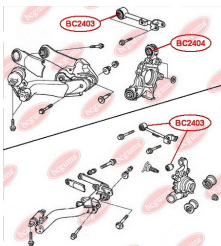

BC2403

САЙЛЕНТБЛОК ВЕРХНЬОГО ПОПЕРЕЧНОГО ВАЖЕЛЯ ЗАДНЬОЇ ПІДВІСКИ ВНУТРІШНІЙ. САЙЛЕНТБЛОК ЗАДНЬОЇ ЦАПФИ ВЕРХНІЙ

www.bcguma.ua/auto/BC2403

Артикул:	BC2403
GTIN-13:	4823101805086
Номери інших виробників (OEM):	52390SWAA00; 52390S7A000; 52390S9A981; 52400S9A981; 52395S5A004
Вага, г:	210
Необхідна кількість:	2
Деталей в упаковці:	1
Зовнішній діаметр, мм:	42.3
Внутрішній діаметр, мм:	12.0
Товщина, мм:	47.0
Матеріал:	Метал / Гума
Вісь установки:	Задня
Сторона установки:	Зліва / Зправа

ЗАСТОСУВАННЯ:

HONDA

САЙЛЕНТБЛОК ПОПЕРЕЧНОГО НИЖНЬОГО ПЕРЕДНЬОГО ВАЖЕЛЯ ЗАДНЬОЇ ПІДВІСКИ ВНУТРІШНІЙ / ЗОВНІШНІЙ

www.bcguma.ua/auto/BC2404

Артикул:	BC2404
GTIN-13:	4823101805093
Номери інших виробників (OEM):	52350SEA000
Вага, г:	215
Необхідна кількість:	4
Деталей в упаковці:	1
Зовнішній діаметр, мм:	42.3
Внутрішній діаметр, мм:	12.0
Товщина, мм:	50.0
Матеріал:	Метал / Гума
Вісь установки:	Задня
Сторона установки:	Зліва / Зправа

ЗАСТОСУВАННЯ:

HONDA

BC2404