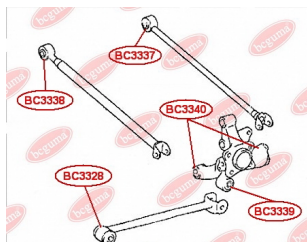

ЗАСТОСУВАННЯ:

LEXUS, TOYOTA

BC3340