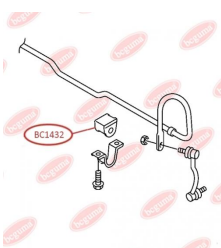

BC1432

ПОДУШКА (ВТУЛКА) ПЕРЕДЬОГО СТАБІЛІЗАТОРА

www.bcguma.ua/auto/BC1432

Артикул:	BC1432
GTIN-13:	4823101806267
Номери інших виробників (ОЕМ):	A9063233585; A9063231485; 2E0411041C; 2E0411041E; 68013717AA
Вага, г:	134
Необхідна кількість:	2
Деталей в упаковці:	1
Зовнішній діаметр, мм:	51.0
Внутрішній діаметр, мм:	17.0
Товщина, мм:	49.0
Матеріал:	Гума / метал
Вісь установки:	Передня
Сторона установки:	Зліва / Зправа

ЗАСТОСУВАННЯ:

MERCEDES-BENZ, VW

BC1433

САЙЛЕНТБЛОК ПЕРЕДЬОГО НИЖЬОГО ВАЖЕЛЯ

www.bcguma.ua/auto/BC1433

Артикул:	BC1433
GTIN-13:	4823101805895
Номери інших виробників (ОЕМ):	A9063330014; 2E0407523
Вага, г:	362
Необхідна кількість:	4
Деталей в упаковці:	1
Зовнішній діаметр, мм:	52.3
Внутрішній діаметр, мм:	14.2
Товщина, мм:	74.0
Матеріал:	Гума / метал
Вісь установки:	Передня
Сторона установки:	Зліва / Зправа

ЗАСТОСУВАННЯ:

AUDI, MERCEDES-BENZ, VW