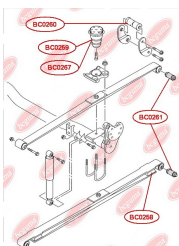

BC0259

ВІДБІЙНИК АМОРТИЗАТОРА

www.bcguma.ua/auto/BC0259

Артикул:	BC0259
GTIN-13:	4823101800685
Номери інших виробників (OEM):	2K0511153D
Вага, г:	508
Необхідна кількість:	2
Деталей в упаковці:	1
Зовнішній діаметр, мм:	-
Внутрішній діаметр, мм:	-
Товщина, мм:	106.0
Матеріал:	Гума / метал
Вісь установки:	Задня
Сторона установки:	-

ЗАСТОСУВАННЯ:

VW

САЙЛЕНТБЛОК КРОНШТЕІНА РЕСОРИ ЗАДНІЙ

www.bcguma.ua/auto/BC0260

Артикул:	BC0260
GTIN-13:	4823101800692
Номери інших виробників (OEM):	2K0511171B
Вага, г:	273
Необхідна кількість:	2
Деталей в упаковці:	1
Зовнішній діаметр, мм:	42.5
Внутрішній діаметр, мм:	12.0
Товщина, мм:	107.0
Матеріал:	Гума / метал
Вісь установки:	Задня
Сторона установки:	Зліва / Зправа

ЗАСТОСУВАННЯ:

VW

BC0260