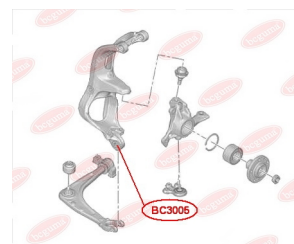

BC3004

ВТУЛКА ЗАДЬОГО АМОРТИЗАТОРА, НИЖНЯ

www.bcguma.ua/auto/BC3004

Артикул:	BC3004
GTIN-13:	4823101804461
Номери інших виробників (ОЕМ):	5206Y3; 5206R5; 5206T8; 5206V8; 5206Q5; 5206R6
Вага, г:	95
Необхідна кількість:	2
Деталей в упаковці:	1
Зовнішній діаметр, мм:	33.5
Внутрішній діаметр, мм:	14.0
Товщина, мм:	62.0
Матеріал:	Гума / метал
Вісь установки:	Задня
Сторона установки:	Зліва / Зправа

ЗАСТОСУВАННЯ:

BMW, CITROËN, MAZDA, PEUGEOT

САЙЛЕНТБЛОК ВАЖЕЛЯ ПЕРЕДЬОЇ ОСІ

www.bcguma.ua/auto/BC3005

Артикул:	BC3005
GTIN-13:	4823101804478
Номери інших виробників (ОЕМ):	365604; 365704
Вага, г:	158
Необхідна кількість:	2
Деталей в упаковці:	1
Зовнішній діаметр, мм:	40.0
Внутрішній діаметр, мм:	12.0
Товщина, мм:	46.0
Матеріал:	Гума / метал
Вісь установки:	Задня Передня
Сторона установки:	Зліва / Зправа

ЗАСТОСУВАННЯ:

CITROËN, PEUGEOT

BC3005