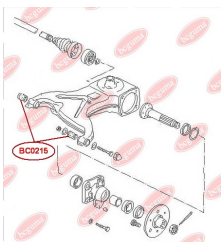

ЗАСТОСУВАННЯ:

SEAT, VW

BC0214

BC0215**САЙЛЕНТБЛОК ЗАДНЬОГО ВАЖЕЛЯ**www.bcguma.ua/auto/BC0215

Артикул:	BC0215
GTIN-13:	4823101800319
Номери інших виробників (OEM):	251501131A
Вага, г:	210
Необхідна кількість:	4
Деталей в упаковці:	1
Зовнішній діаметр, мм:	47.0
Внутрішній діаметр, мм:	12.0
Товщина, мм:	75.0
Матеріал:	Гума / метал
Вісь установки:	Задня
Сторона установки:	Зліва / Зправа