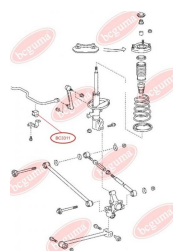

ЗАСТОСУВАННЯ:

TOYOTA

BC3311