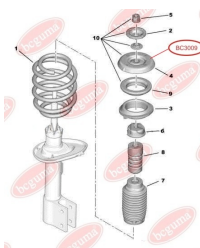

ЗАСТОСУВАННЯ:

CITROËN, PEUGEOT, SKODA

BC3009

BC30091

ШАЙБА НАПОЛЕГЛИВА СТІЙКИ АМОРТИЗАТОРА (ДЛЯ BC3009)

www.bcguma.ua/auto/BC30091

Артикул:	BC30091
GTIN-13:	4823101804522
Номери інших виробників (ОЕМ):	503375
Вага, г:	60
Необхідна кількість:	2
Деталей в упаковці:	1
Зовнішній діаметр, мм:	65.0
Внутрішній діаметр, мм:	14.0
Товщина, мм:	10.0
Матеріал:	Метал / Гума
Вісь установки:	Передня
Сторона установки:	Зліва / Зправа