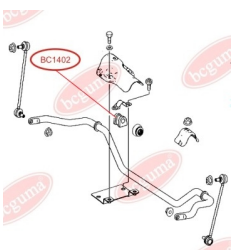

BC1402

ВТУЛКА СТАБІЛІЗАТОРА ПЕРЕДНЯ

www.bcguma.ua/auto/BC1402

Артикул:	BC1402
GTIN-13:	4823101803167
Номери інших виробників (OEM):	A6393232085
Вага, г:	81
Необхідна кількість:	2
Деталей в упаковці:	1
Зовнішній діаметр, мм:	43.0
Внутрішній діаметр, мм:	26.0
Товщина, мм:	54.0
Матеріал:	Гума
Вісь установки:	Передня
Сторона установки:	Зліва / Зправа

ЗАСТОСУВАННЯ:

MERCEDES-BENZ

ВТУЛКА СТАБІЛІЗАТОРА ПЕРЕДНЯ В КОМПЛЕКТІ З ПИЛЬОВИКАМИ (BC1402 - 1ШТ., BC1403 - 2ШТ.)

www.bcguma.ua/auto/BC14021

Артикул:	BC14021
GTIN-13:	4823101803174
Номери інших виробників (OEM):	A6393230292; A6393232085
Вага, г:	93
Необхідна кількість:	2
Деталей в упаковці:	1
Зовнішній діаметр, мм:	43.0
Внутрішній діаметр, мм:	26.0
Товщина, мм:	-
Матеріал:	Гума
Вісь установки:	Передня
Сторона установки:	Зліва / Зправа

ЗАСТОСУВАННЯ:

MERCEDES-BENZ

BC14021