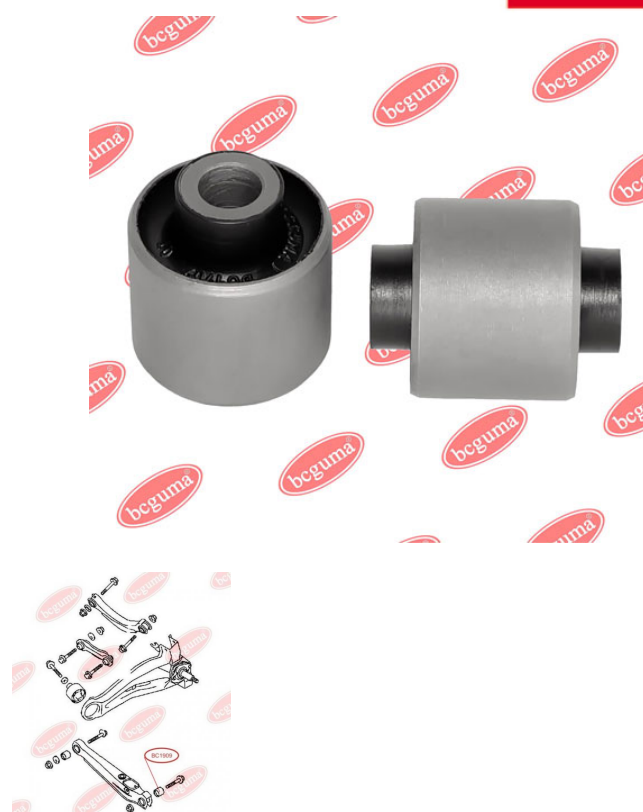

BC1908

ПОДУШКА ПЕРЕДЬОГО СТАБІЛІЗАТОРА

www.bcguma.ua/auto/BC1908

Артикул:	BC1908
GTIN-13:	4823101803983
Номери інших виробників (OEM):	MB808005; MR403965; MB518954
Вага, г:	15
Необхідна кількість:	2
Деталей в упаковці:	1
Зовнішній діаметр, мм:	-
Внутрішній діаметр, мм:	18.7
Товщина, мм:	36.0
Матеріал:	Гума
Вісь установки:	Передня
Сторона установки:	Зліва / Зправа

ЗАСТОСУВАННЯ:

MITSUBISHI

САЙЛЕНТБЛОК ЗАДЬОГО ПОПЕРЕЧНОГО ВАЖЕЛЯ

www.bcguma.ua/auto/BC1909

Артикул:	BC1909
GTIN-13:	4823101803990
Номери інших виробників (OEM):	MR197915; 4113A062
Вага, г:	152
Необхідна кількість:	2
Деталей в упаковці:	1
Зовнішній діаметр, мм:	40.0
Внутрішній діаметр, мм:	12.0
Товщина, мм:	50.0
Матеріал:	Гума / метал
Вісь установки:	Задня
Сторона установки:	Зліва / Зправа

ЗАСТОСУВАННЯ:

MITSUBISHI, PROTON

BC1909