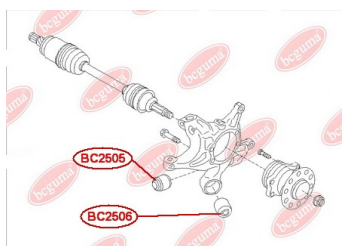

ЗАСТОСУВАННЯ:

SUBARU

BC2504

BC2505

САЙЛЕНТБЛОК ЗАДНЬОЇ ЦАПФИ

www.bcguma.ua/auto/BC2505

Артикул:	BC2505
GTIN-13:	4823101805703
Номери інших виробників (OEM):	20257XA000
Вага, г:	117
Необхідна кількість:	2
Деталей в упаковці:	1
Зовнішній діаметр, мм:	40.4
Внутрішній діаметр, мм:	12.2
Товщина, мм:	50.0
Матеріал:	Метал / Гума
Вісь установки:	Задня
Сторона установки:	Зліва / Зправа