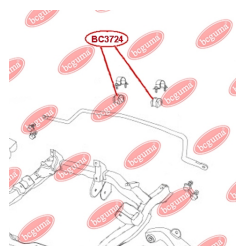

ЗАСТОСУВАННЯ:

CHERY

BC3724