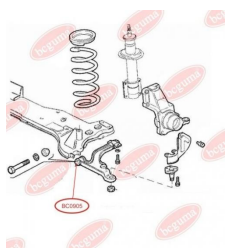

BC0905

САЙЛЕНТБЛОК ПЕРЕДЬОГО ВАЖЕЛЯ ПЕРЕДНІЙ БЕЗ РАСПОРНОЇ ВТУЛКИ

www.bcguma.ua/auto/BC0905

Артикул:	BC0905
GTIN-13:	4823101801637
Номери інших виробників (ОЕМ):	1300507080; 1320348080; 352393
Вага, г:	85
Необхідна кількість:	2
Деталей в упаковці:	1
Зовнішній діаметр, мм:	46.0
Внутрішній діаметр, мм:	26.0
Товщина, мм:	58.0
Матеріал:	Гума
Вісь установки:	Передня
Сторона установки:	Зліва / Зправа

ЗАСТОСУВАННЯ:

CITROËN, FIAT, PEUGEOT