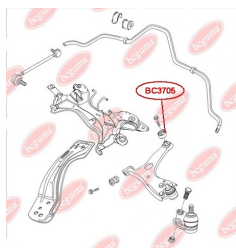

ЗАСТОСУВАННЯ:

CHERY, TOYOTA

**BC3706**

ВТУЛКА СТІЙКИ СТАБІЛІЗАТОРА ПЕРЕДЬОГО

www.bcguma.ua/auto/BC3706

Артикул:	BC3706
GTIN-13:	4823101806342
Номери інших виробників (OEM):	1014001672
Вага, г:	5
Необхідна кількість:	8
Деталей в упаковці:	1
Зовнішній діаметр, мм:	25.0
Внутрішній діаметр, мм:	9.0
Товщина, мм:	12.0
Матеріал:	Гума
Вісь установки:	Передня
Сторона установки:	Зліва / Зправа