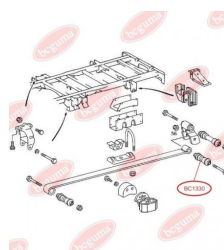

ЗАСТОСУВАННЯ:

MERCEDES-BENZ, VW