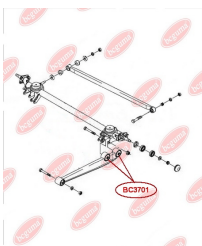

BC3701

САЙЛЕНТБЛОК ВАЖЕЛЯ ЗАДНЬОГО ЗАДНІЙ (ПОДВІЙНИЙ)

www.bcguma.ua/auto/BC3701

Артикул:	BC3701
GTIN-13:	4823101804799
Номери інших виробників (ОЕМ):	S213301040
Вага, г:	336
Необхідна кількість:	4
Деталей в упаковці:	1
Зовнішній діаметр, мм:	47.0
Внутрішній діаметр, мм:	12.0
Товщина, мм:	60.0
Матеріал:	Гума / метал
Вісь установки:	Задня
Сторона установки:	Зліва / Зправа

ЗАСТОСУВАННЯ:

CHERY

САЙЛЕНТБЛОК ЗАДНЬОГО ПОЗДОВЖНЬОГО ВАЖЕЛЯ І ЦАПФИ (НИЗ.)

www.bcguma.ua/auto/BC3702

Артикул:	BC3702
GTIN-13:	4823101804805
Номери інших виробників (ОЕМ):	2911052001
Вага, г:	98
Необхідна кількість:	4
Деталей в упаковці:	1
Зовнішній діаметр, мм:	41.0
Внутрішній діаметр, мм:	12.0
Товщина, мм:	50.0
Матеріал:	Гума / метал
Вісь установки:	Передня
Сторона установки:	Зліва / Зправа

ЗАСТОСУВАННЯ:

GEELY

BC3702