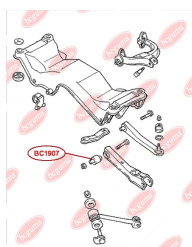

BC1906

САЙЛЕНТБЛОК ЗАДНЬОГО ПОПЕРЕЧНОГО ВАЖЕЛЯ ПІДВІСКИ

www.bcguma.ua/auto/BC1906

Артикул:	BC1906
GTIN-13:	4823101803969
Номери інших виробників (OEM):	MB809239; MR102012; MR244851; MR403464; MN100110
Вага, г:	144
Необхідна кількість:	4
Деталей в упаковці:	1
Зовнішній діаметр, мм:	35.0
Внутрішній діаметр, мм:	12.5
Товщина, мм:	50.0
Матеріал:	Гума / метал
Вісь установки:	Задня / Передня
Сторона установки:	Зліва / Зправа

ЗАСТОСУВАННЯ:

MITSUBISHI, PROTON

САЙЛЕНТБЛОК ЗАДНЬОГО ПОПЕРЕЧНОГО ВАЖЕЛЯ

www.bcguma.ua/auto/BC1907

Артикул:	BC1907
GTIN-13:	4823101803976
Номери інших виробників (OEM):	MB809170; 0401065
Вага, г:	177
Необхідна кількість:	2
Деталей в упаковці:	1
Зовнішній діаметр, мм:	36.0
Внутрішній діаметр, мм:	12.0
Товщина, мм:	66.0
Матеріал:	Гума / метал
Вісь установки:	Задня
Сторона установки:	Зліва / Зправа

ЗАСТОСУВАННЯ:

MITSUBISHI

BC1907