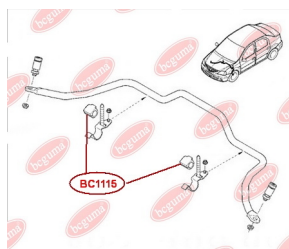

ЗАСТОСУВАННЯ:

DACIA, RENAULT

BC1116**ОПОРА СТІЙКИ АМОРТИЗАТОРА
ПЕРЕДЬНОГО (БЕЗ ПІДШИПНИКА)**www.bcguma.ua/auto/BC1116

Артикул:	BC1116
GTIN-13:	4823101805390
Номери інших виробників (OEM):	8200275528; 8200307941; 6001547499; 6001548403
Вага, г:	378
Необхідна кількість:	2
Деталей в упаковці:	1
Зовнішній діаметр, мм:	104.0
Внутрішній діаметр, мм:	27.0
Товщина, мм:	45.0
Матеріал:	Метал / Гума
Вісь установки:	Передня
Сторона установки:	Зліва / Зправа