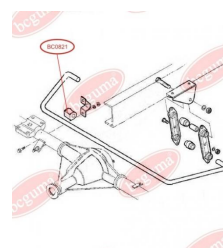

ЗАСТОСУВАННЯ:

IVECO

**BC0821**

ПОДУШКА ЗАДНЬОГО СТАБІЛІЗАТОРА ВНУТРІШНЯ

www.bcguma.ua/auto/BC0821

Артикул:	BC0821
GTIN-13:	4823101801484
Номери інших виробників (OEM):	93801556
Вага, г:	33
Необхідна кількість:	-
Деталей в упаковці:	1
Зовнішній діаметр, мм:	34.0
Внутрішній діаметр, мм:	22.0
Товщина, мм:	40.0
Матеріал:	Гума
Вісь установки:	Задня
Сторона установки:	Зліва / Зправа