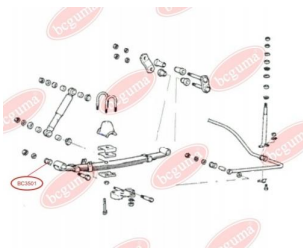

BC3501

САЙЛЕНТБЛОК ЗАДНЬОЇ РЕСОРИ ПЕРЕДНІЙ

www.bcguma.ua/auto/BC3501

Артикул:	BC3501
GTIN-13:	4823101804652
Номери інших виробників (OEM):	5514743002; 5514743160
Вага, г:	393
Необхідна кількість:	2
Деталей в упаковці:	1
Зовнішній діаметр, мм:	55.0
Внутрішній діаметр, мм:	14.0
Товщина, мм:	80.0
Матеріал:	Гума / метал
Вісь установки:	Задня Передня
Сторона установки:	Зліва / Зправа

ЗАСТОСУВАННЯ:

HYUNDAI

BC3502

САЙЛЕНТБЛОК ЗАДНЬОЇ РЕСОРИ ПЕРЕДНІЙ

www.bcguma.ua/auto/BC3502

Артикул:	BC3502
GTIN-13:	4823101804669
Номери інших виробників (OEM):	551184A501
Вага, г:	403
Необхідна кількість:	2
Деталей в упаковці:	1
Зовнішній діаметр, мм:	55.0
Внутрішній діаметр, мм:	19.0
Товщина, мм:	79.0
Матеріал:	Гума / метал
Вісь установки:	Передня
Сторона установки:	Зліва / Зправа

ЗАСТОСУВАННЯ:

HYUNDAI, KIA