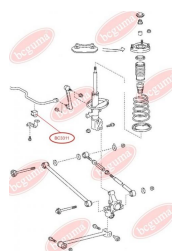

ЗАСТОСУВАННЯ:

TOYOTA

BC3311