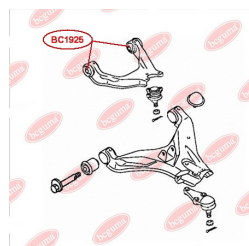

ЗАСТОСУВАННЯ:

MITSUBISHI, NISSAN

BC1925