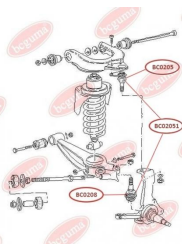

ЗАСТОСУВАННЯ:

OPEL, SEAT, VAUXHALL, VW

BC0207

BC0208

ПІЛЬОВИК КУЛЬОВОЇ ОПОРИ

www.bcguma.ua/auto/BC0208

Артикул:	BC0208
GTIN-13:	4823101800241
Номери інших виробників (ОЕМ):	251407187A; 251407187B; 251407187; 4708299; 4708300
Вага, г:	7
Необхідна кількість:	2
Деталей в упаковці:	1
Зовнішній діаметр, мм:	35.0
Внутрішній діаметр, мм:	17.0
Товщина, мм:	20.0
Матеріал:	Гума МБС
Вісь установки:	Передня
Сторона установки:	Зліва / Зправа