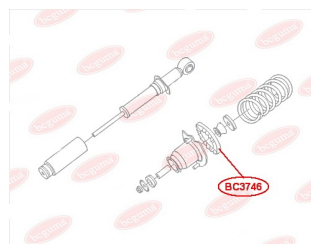

ЗАСТОСУВАННЯ:

EMGRAND (GEELY)

BC3746

ПРОКЛАДКА ПРУЖИНИ ЗАДНЬОЇ ВЕРХНЯ

www.bcguma.ua/auto/BC3746

Артикул:	BC3746
GTIN-13:	4823101806632
Номери інших виробників (OEM):	B2915185
Вага, г:	74
Необхідна кількість:	2
Деталей в упаковці:	1
Зовнішній діаметр, мм:	-
Внутрішній діаметр, мм:	74.0
Товщина, мм:	19.0
Матеріал:	Гума
Вісь установки:	Задня
Сторона установки:	Зліва / Зправа