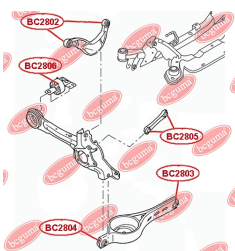

BC2802

САЙЛЕНТБЛОК ЗАДНЬОГО ВЕРХНЬОГО ВАЖЕЛЯ

www.bcguma.ua/auto/BC2802

Артикул:	BC2802
GTIN-13:	4823101806205
Номери інших виробників (ОЕМ):	6G915500BAA; 6G915500XAA; 6G915500MAD; 6G915500NAD; 6G915500AAC; 30748343; 1387629; 1509830; 1509831; 1457609
Вага, г:	111
Необхідна кількість:	4
Деталей в упаковці:	1
Зовнішній діаметр, мм:	36.2
Внутрішній діаметр, мм:	12.3
Товщина, мм:	35.0
Матеріал:	Метал / Гума
Вісь установки:	Задня
Сторона установки:	Зліва / Зправа

ЗАСТОСУВАННЯ:

BMW, FORD, MAZDA, TOYOTA, VOLVO

BC2803

САЙЛЕНТБЛОК ЗАДНЬОГО НИЖНЬОГО ВАЖЕЛЯ, ВНУТРІШНІЙ

www.bcguma.ua/auto/BC2803

Артикул:	BC2803
GTIN-13:	4823101806335
Номери інших виробників (ОЕМ):	6G915K652XAE; 1469125; 30760324
Вага, г:	246
Необхідна кількість:	2
Деталей в упаковці:	1
Зовнішній діаметр, мм:	38.0
Внутрішній діаметр, мм:	12.0
Товщина, мм:	55.0
Матеріал:	Гума / метал
Вісь установки:	Задня
Сторона установки:	Зліва / Зправа

ЗАСТОСУВАННЯ:

FORD, VOLVO