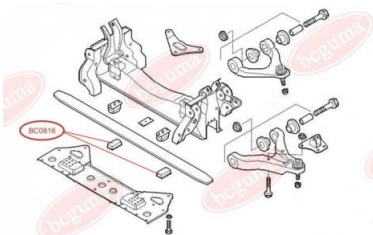

BC0816

ПОДУШКА ПЕРЕДНЬОЇ РЕСОРИ ПІД ПЛАСТИК (НИЖНЯ)

www.bcguma.ua/auto/BC0816

Артикул:	BC0816
GTIN-13:	4823101801439
Номери інших виробників (OEM):	500316841
Вага, г:	159
Необхідна кількість:	-
Деталей в упаковці:	1
Зовнішній діаметр, мм:	-
Внутрішній діаметр, мм:	-
Товщина, мм:	-
Матеріал:	Гума / метал
Вісь установки:	Передня
Сторона установки:	-

ЗАСТОСУВАННЯ:

IVECO

BC0817

ПОДУШКА ПЕРЕДНЬОЇ РЕСОРИ ПІД МЕТАЛ (ВЕРХНЯ)

www.bcguma.ua/auto/BC0817

Артикул:	BC0817
GTIN-13:	4823101801446
Номери інших виробників (OEM):	500362729
Вага, г:	306
Необхідна кількість:	-
Деталей в упаковці:	1
Зовнішній діаметр, мм:	-
Внутрішній діаметр, мм:	-
Товщина, мм:	-
Матеріал:	Гума / метал
Вісь установки:	Передня
Сторона установки:	-

ЗАСТОСУВАННЯ:

IVECO