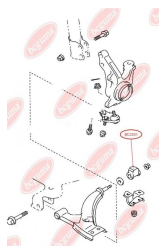

ЗАСТОСУВАННЯ:

TOYOTA

BC3301