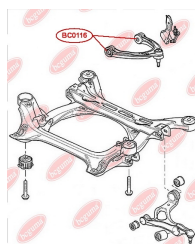

ЗАСТОСУВАННЯ:

AUDI, SEAT, SKODA, VW

BC0116

САЙЛЕНТБЛОК ПЕРЕДНЬОГО ВАЖЕЛЯ

www.bcguma.ua/auto/BC0116

Артикул:	BC0116
GTIN-13:	4823101805161
Номери інших виробників (ОЕМ):	7L0407077; 95534102700; 95534102701; 95534102702
Вага, г:	160
Необхідна кількість:	4
Деталей в упаковці:	1
Зовнішній діаметр, мм:	40.5
Внутрішній діаметр, мм:	10.0
Товщина, мм:	43.0
Матеріал:	Метал / Гума
Вісь установки:	Передня
Сторона установки:	Зліва / Зправа