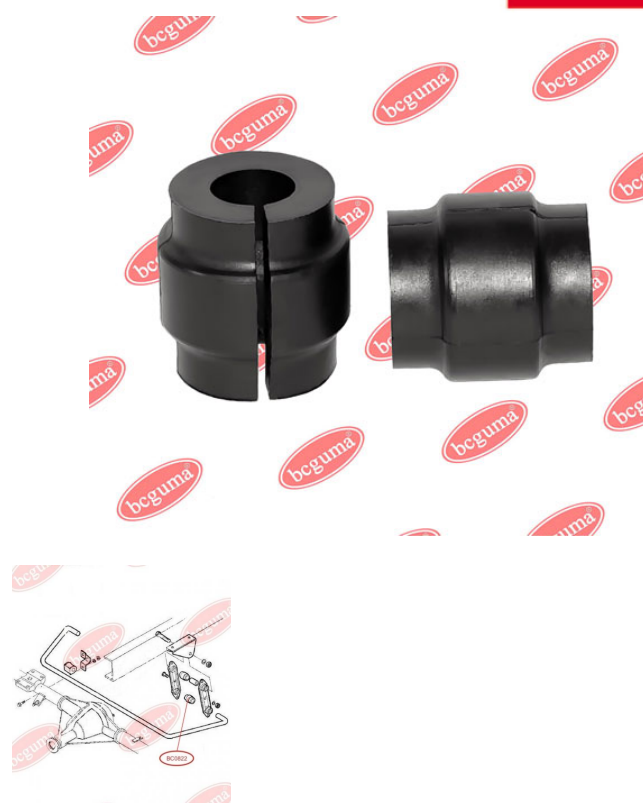

BC08211

ПОДУШКА ЗАДНЬОГО СТАБІЛІЗАТОРА ВНУТРІШНЯ

www.bcguma.ua/auto/BC08211

Артикул:	BC08211
GTIN-13:	4823101801491
Номери інших виробників (OEM):	93801557
Вага, г:	29
Необхідна кількість:	-
Деталей в упаковці:	1
Зовнішній діаметр, мм:	34.0
Внутрішній діаметр, мм:	24.0
Товщина, мм:	40.0
Матеріал:	Гума
Вісь установки:	Задня
Сторона установки:	Зліва / Зправа

ЗАСТОСУВАННЯ:

IVECO

ПОДУШКА ЗАДНЬОГО СТАБІЛІЗАТОРА ЗОВНІШНЯ

www.bcguma.ua/auto/BC0822

Артикул:	BC0822
GTIN-13:	4823101801507
Номери інших виробників (OEM):	93803960
Вага, г:	36
Необхідна кількість:	-
Деталей в упаковці:	1
Зовнішній діаметр, мм:	38.0
Внутрішній діаметр, мм:	16.0
Товщина, мм:	40.0
Матеріал:	Гума
Вісь установки:	Задня
Сторона установки:	Зліва / Зправа

ЗАСТОСУВАННЯ:

IVECO

BC0822