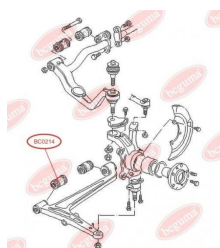

**САЙЛЕНТБЛОК ПЕРЕДНІЙ,
ПЕРЕДНЬОГО ВЕРХНЬОГО ВАЖЕЛЯ**

www.bcguma.ua/auto/BC0214

BC0214

Артикул:	BC0214
GTIN-13:	4823101800302
Номери інших виробників (OEM):	701407183
Вага, г:	104
Необхідна кількість:	2
Деталей в упаковці:	1
Зовнішній діаметр, мм:	35.3
Внутрішній діаметр, мм:	14.0
Товщина, мм:	60.0
Матеріал:	Гума / метал
Вісь установки:	Передня
Сторона установки:	Зліва / Зправа