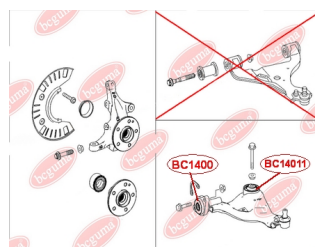

ЗАСТОСУВАННЯ:

MERCEDES-BENZ

BC14011

САЙЛЕНТБЛОК ПЕРЕДЬОГО ВАЖЕЛЯ ЗАДНІЙ

www.bcguma.ua/auto/BC14011

Артикул:	BC14011
GTIN-13:	4823101806328
Номери інших виробників (OEM):	A6393301401; A6393301501
Вага, г:	366
Необхідна кількість:	2
Деталей в упаковці:	1
Зовнішній діаметр, мм:	70.0
Внутрішній діаметр, мм:	14.0
Товщина, мм:	70.0
Матеріал:	Гума / метал
Вісь установки:	Передня
Сторона установки:	Зліва / Зправа