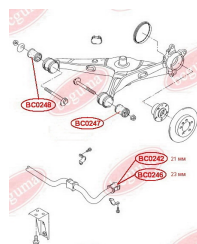

ЗАСТОСУВАННЯ:

VW