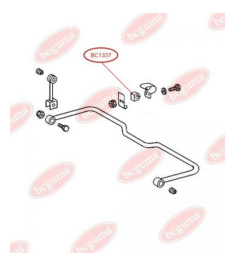

ЗАСТОСУВАННЯ:

MERCEDES-BENZ, SCANIA, VW

BC1337