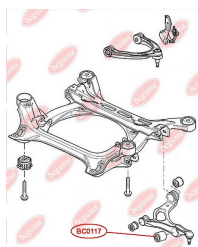

BC0117

САЙЛЕНТБЛОК ПЕРЕДЬОГО НИЖЬОГО ВАЖЕЛЯ

www.bcguma.ua/auto/BC0117

Артикул:	BC0117
GTIN-13:	4823101805642
Номери інших виробників (ОЕМ):	7L0412333A; 95534324301
Вага, г:	312
Необхідна кількість:	2
Деталей в упаковці:	1
Зовнішній діаметр, мм:	46.5
Внутрішній діаметр, мм:	14.2
Товщина, мм:	74.0
Матеріал:	Метал / Гума
Вісь установки:	Передня
Сторона установки:	Зліва / Зправа

ЗАСТОСУВАННЯ:

AUDI, PORSCHE, VW

САЙЛЕНТБЛОК ПЕРЕДЬОГО ВЕРХЬОГО ВАЖЕЛЯ, ПОСИЛЕНИЙ "BAD ROADS"

www.bcguma.ua/auto/BC0120

Артикул:	BC0120
GTIN-13:	4823101805864
Номери інших виробників (ОЕМ):	4B0407515; 4D0407515C
Вага, г:	151
Необхідна кількість:	4
Деталей в упаковці:	1
Зовнішній діаметр, мм:	46.5
Внутрішній діаметр, мм:	10.0
Товщина, мм:	40.0
Матеріал:	Метал / Гума
Вісь установки:	Передня
Сторона установки:	Зліва / Зправа

ЗАСТОСУВАННЯ:

AUDI, SAAB, SEAT, SKODA, VW

BC0120