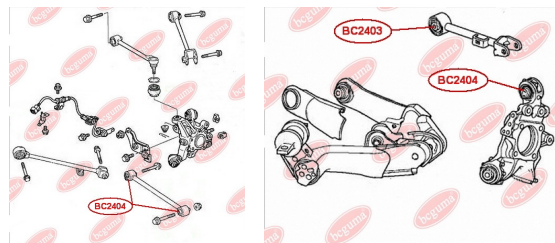

ЗАСТОСУВАННЯ:

HONDA

BC2404