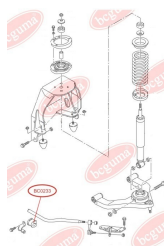

ЗАСТОСУВАННЯ:

VW

BC0233