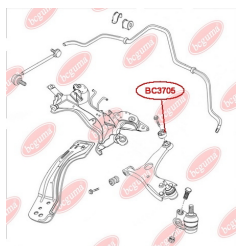

ЗАСТОСУВАННЯ:

CHERY, TOYOTA

**BC3706**

ВТУЛКА СТІЙКИ СТАБІЛІЗАТОРА ПЕРЕДЬОГО

www.bcguma.ua/auto/BC3706

Артикул:	BC3706
GTIN-13:	4823101806342
Номери інших виробників (ОЕМ):	1014001672
Вага, г:	5
Необхідна кількість:	8
Деталей в упаковці:	1
Зовнішній діаметр, мм:	25.0
Внутрішній діаметр, мм:	9.0
Товщина, мм:	12.0
Матеріал:	Гума
Вісь установки:	Передня
Сторона установки:	Зліва / Зправа