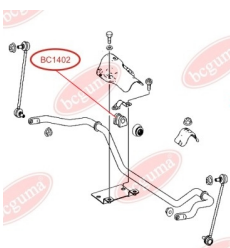

BC1402

ВТУЛКА СТАБІЛІЗАТОРА ПЕРЕДНЯ

www.bcguma.ua/auto/BC1402

Артикул:	BC1402
GTIN-13:	4823101803167
Номери інших виробників (OEM):	A6393232085
Вага, г:	81
Необхідна кількість:	2
Деталей в упаковці:	1
Зовнішній діаметр, мм:	43.0
Внутрішній діаметр, мм:	26.0
Товщина, мм:	54.0
Матеріал:	Гума
Вісь установки:	Передня
Сторона установки:	Зліва / Зправа

ЗАСТОСУВАННЯ:

MERCEDES-BENZ

ВТУЛКА СТАБІЛІЗАТОРА ПЕРЕДНЯ В КОМПЛЕКТІ З ПИЛЬОВИКАМИ (BC1402 - 1ШТ., BC1403 - 2ШТ.)

www.bcguma.ua/auto/BC14021

Артикул:	BC14021
GTIN-13:	4823101803174
Номери інших виробників (OEM):	A6393230292; A6393232085
Вага, г:	93
Необхідна кількість:	2
Деталей в упаковці:	1
Зовнішній діаметр, мм:	43.0
Внутрішній діаметр, мм:	26.0
Товщина, мм:	-
Матеріал:	Гума
Вісь установки:	Передня
Сторона установки:	Зліва / Зправа

ЗАСТОСУВАННЯ:

MERCEDES-BENZ

BC14021