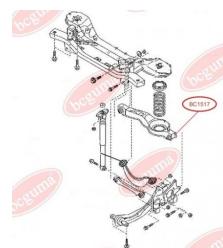

САЙЛЕНТБЛОК ЗАДНЬОЇ ПІДВІСКИ НИЖНЬОГО ПОПЕРЕЧНОГО ВАЖЕЛЯ ПІД ПРУЖИНУ

www.bcguma.ua/auto/BC1517

Артикул:	BC1517
GTIN-13:	4823101803525
	1150353; 1357317; 98AG5K652AK; 1136073; 1061660; 1448127; BVM228300B; 4M515K652AD; BVP328300A; B37F28300B; B37F28300A; BP4K28300D; BP4K28300E; B39D28300A
Номери інших виробників (ОЕМ):	
Вага, г:	133
Необхідна кількість:	2
Деталей в упаковці:	1
Зовнішній діаметр, мм:	36.0
Внутрішній діаметр, мм:	12.0
Товщина, мм:	44.5
Матеріал:	Гума / метал
Вісь установки:	Задня
Сторона установки:	Зліва / Зправа