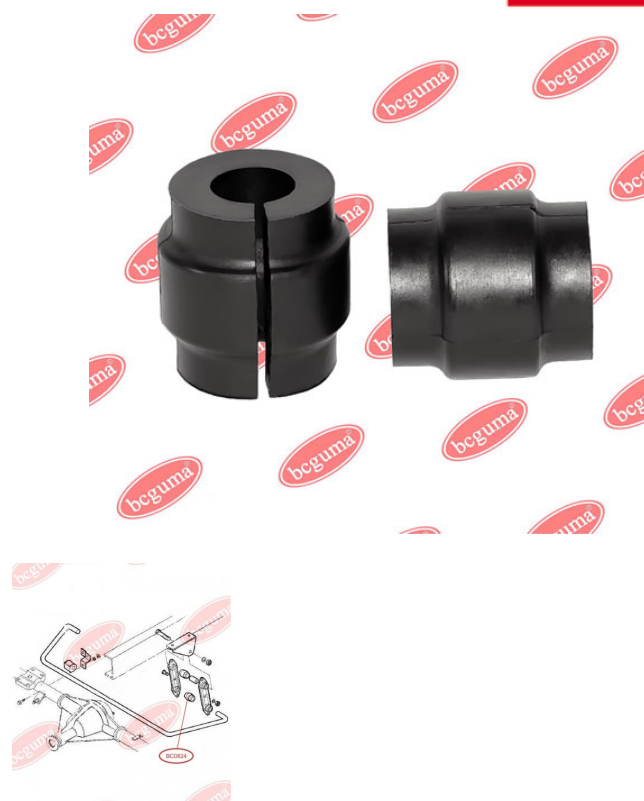

BC0823

ПОДУШКА ЗАДНЬОГО СТАБІЛІЗАТОРА ЗОВНІШНЯ

www.bcguma.ua/auto/BC0823

Артикул:	BC0823
GTIN-13:	4823101801514
Номери інших виробників (OEM):	8581022
Вага, г:	33
Необхідна кількість:	-
Деталей в упаковці:	1
Зовнішній діаметр, мм:	38.0
Внутрішній діаметр, мм:	18.0
Товщина, мм:	40.0
Матеріал:	Гума
Вісь установки:	Задня
Сторона установки:	Зліва / Зправа

ЗАСТОСУВАННЯ:

IVECO

ПОДУШКА ЗАДНЬОГО СТАБІЛІЗАТОРА ЗОВНІШНЯ

www.bcguma.ua/auto/BC0824

Артикул:	BC0824
GTIN-13:	4823101801521
Номери інших виробників (OEM):	93802631
Вага, г:	31
Необхідна кількість:	-
Деталей в упаковці:	1
Зовнішній діаметр, мм:	38.0
Внутрішній діаметр, мм:	20.0
Товщина, мм:	40.0
Матеріал:	Гума
Вісь установки:	Задня
Сторона установки:	Зліва / Зправа

ЗАСТОСУВАННЯ:

IVECO

BC0824