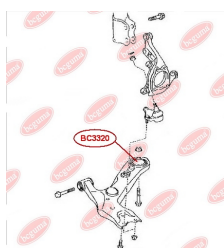

BC3320

САЙЛЕНТБЛОК ПЕРЕДЬОГО ВАЖЕЛЯ ЗАДНЬОГО, ПОСИЛЕНИЙ "BAD ROADS"

www.bcguma.ua/auto/BC3320

Артикул:	BC3320
GTIN-13:	4823101805840
Номери інших виробників (ОЕМ):	4806842050; 4806942050; 4806842051; 4806942051; 4806828140; 4806928140
Вага, г:	261
Необхідна кількість:	2
Деталей в упаковці:	1
Зовнішній діаметр, мм:	68.7
Внутрішній діаметр, мм:	16.4
Товщина, мм:	60.0
Матеріал:	Метал / Гума
Вісь установки:	Передня
Сторона установки:	Зліва / Зправа

ЗАСТОСУВАННЯ:

LEXUS, TOYOTA

BC3321

САЙЛЕНТБЛОК ЗАДНЬОЇ БАЛКИ, ПЕРЕДНІЙ ПРАВИЙ

www.bcguma.ua/auto/BC3321

Артикул:	BC3321
GTIN-13:	4823101806014
Номери інших виробників (ОЕМ):	5227133030
Вага, г:	315
Необхідна кількість:	1
Деталей в упаковці:	1
Зовнішній діаметр, мм:	50.6
Внутрішній діаметр, мм:	16.4
Товщина, мм:	49.2
Матеріал:	Метал / Гума
Вісь установки:	Задня
Сторона установки:	Справа

ЗАСТОСУВАННЯ:

LEXUS, TOYOTA