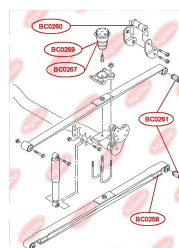

ЗАСТОСУВАННЯ:

VW

BC0267