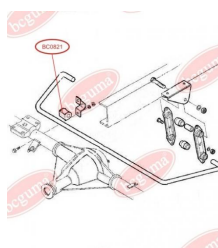

ЗАСТОСУВАННЯ:

IVECO