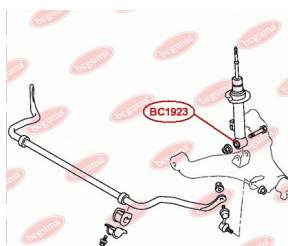

ЗАСТОСУВАННЯ:

MITSUBISHI

BC1923