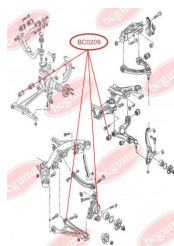

BC0208

ПИЛЬОВИК КУЛЬОВОЇ ОПОРИ

www.bcguma.ua/auto/BC0208

Артикул:	BC0208
GTIN-13:	4823101800241
Номери інших виробників (OEM):	251407187A; 251407187B; 251407187; 4708299; 4708300
Вага, г:	7
Необхідна кількість:	2
Деталей в упаковці:	1
Зовнішній діаметр, мм:	35.0
Внутрішній діаметр, мм:	17.0
Товщина, мм:	20.0
Матеріал:	Гума МБС
Вісь установки:	Передня
Сторона установки:	Зліва / Зправа

ЗАСТОСУВАННЯ:

OPEL, SKODA, VAUXHALL, VW

САЙЛЕНТБЛОК НИЖЬОГО ПЕРЕДЬОГО ВАЖЕЛЯ

www.bcguma.ua/auto/BC0209

Артикул:	BC0209
GTIN-13:	4823101800258
Номери інших виробників (OEM):	7D0407183C; 7D0407183; 7H0407183; 7L8407183; 7L0407183A; 7H0407152F; 7H0407152B; 7H0407151F; 7H0407151B
Вага, г:	239
Необхідна кількість:	2
Деталей в упаковці:	1
Зовнішній діаметр, мм:	40.0
Внутрішній діаметр, мм:	14.0
Товщина, мм:	60.0
Матеріал:	Гума / метал
Вісь установки:	Передня
Сторона установки:	Зліва / Зправа

ЗАСТОСУВАННЯ:

AUDI, VW

BC0209