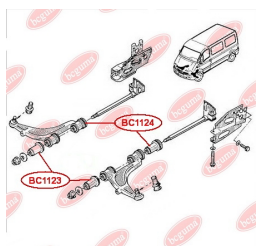

ЗАСТОСУВАННЯ:

NISSAN, RENAULT

BC1122

BC1123

САЙЛЕНТБЛОК ПЕРЕДЬОГО ВАЖЕЛЯ, ПЕРЕДНІЙ

www.bcguma.ua/auto/BC1123

Артикул:	BC1123
GTIN-13:	4823101805802
Номери інших виробників (ОЕМ):	5457000QAA; 7700302122; 7700302439; 4500094; 09160394; 9160394;
Вага, г:	453
Необхідна кількість:	2
Деталей в упаковці:	1
Зовнішній діаметр, мм:	55.5
Внутрішній діаметр, мм:	28.2
Товщина, мм:	74.0
Матеріал:	Метал / Гума
Вісь установки:	Передня
Сторона установки:	Зліва / Зправа