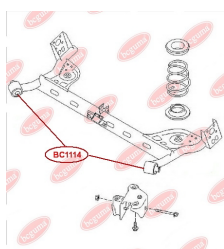

BC1114

САЙЛЕНТБЛОК ЗАДНЬОЇ БАЛКИ

www.bcguma.ua/auto/BC1114

Артикул:	BC1114
GTIN-13:	4823101805031
Номери інших виробників (ОЕМ):	6001549989; 8200287912; 6001549988; 55501BC64B; 55501EM10B; 555011HA2B; 555011FE0B; 55501EM30A; 555011FC0B; 550451HA0A; 55316AX600; 55501BC61A; 55501BC64A
Вага, г:	347
Необхідна кількість:	2
Деталей в упаковці:	1
Зовнішній діаметр, мм:	67.0
Внутрішній діаметр, мм:	12.2
Товщина, мм:	90.0
Матеріал:	Поліамід / Гума
Вісь установки:	Задня
Сторона установки:	Зліва / Зправа

ЗАСТОСУВАННЯ:

DACIA, LADA, NISSAN, RENAULT

ВТУЛКА СТАБІЛІЗАТОРА

www.bcguma.ua/auto/BC1115

Артикул:	BC1115
GTIN-13:	4823101802146
Номери інших виробників (ОЕМ):	6001547140
Вага, г:	26
Необхідна кількість:	2
Деталей в упаковці:	1
Зовнішній діаметр, мм:	-
Внутрішній діаметр, мм:	23.0
Товщина, мм:	36.0
Матеріал:	Гума
Вісь установки:	Передня
Сторона установки:	Зліва / Зправа

ЗАСТОСУВАННЯ:

DACIA, RENAULT

BC1115