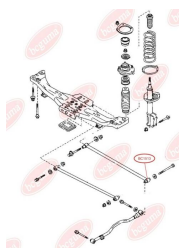

ЗАСТОСУВАННЯ:

MAZDA