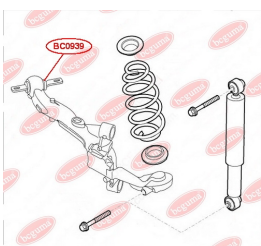

BC0939

САЙЛЕНТБЛОК ВАЖЕЛЯ ЗАДНІЙ

www.bcguma.ua/auto/BC0939

Артикул:	BC0939
GTIN-13:	4823101801958
Номери інших виробників (OEM):	51930336
Вага, г:	873
Необхідна кількість:	2
Деталей в упаковці:	1
Зовнішній діаметр, мм:	50.0
Внутрішній діаметр, мм:	-
Товщина, мм:	220.0
Матеріал:	Гума / метал
Вісь установки:	Задня
Сторона установки:	Зліва / Зправа

ЗАСТОСУВАННЯ:

FIAT

САЙЛЕНТБЛОК ЗАДНЬОЇ БАЛКИ, ПОСИЛЕНИЙ "BAD ROADS"

www.bcguma.ua/auto/BC0940

Артикул:	BC0940
GTIN-13:	4823101801965
Номери інших виробників (OEM):	5131A4
Вага, г:	276
Необхідна кількість:	2
Деталей в упаковці:	1
Зовнішній діаметр, мм:	72.0
Внутрішній діаметр, мм:	12.2
Товщина, мм:	82.0
Матеріал:	Полімерний матеріал
Вісь установки:	Задня
Сторона установки:	Зліва / Зправа

ЗАСТОСУВАННЯ:

CITROËN, PEUGEOT

BC0940