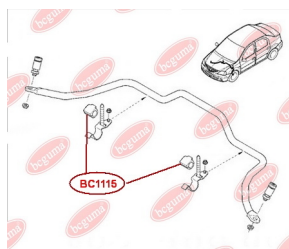

ЗАСТОСУВАННЯ:

DACIA, RENAULT

BC1115

BC1116**ОПОРА СТІЙКИ АМОРТИЗАТОРА
ПЕРЕДЬНОГО (БЕЗ ПІДШИПНИКА)**www.bcguma.ua/auto/BC1116

Артикул:	BC1116
GTIN-13:	4823101805390
Номери інших виробників (OEM):	8200275528; 8200307941; 6001547499; 6001548403
Вага, г:	378
Необхідна кількість:	2
Деталей в упаковці:	1
Зовнішній діаметр, мм:	104.0
Внутрішній діаметр, мм:	27.0
Товщина, мм:	45.0
Матеріал:	Метал / Гума
Вісь установки:	Передня
Сторона установки:	Зліва / Зправа