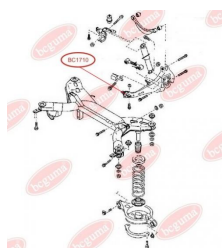

ЗАСТОСУВАННЯ:

MAZDA

BC1710