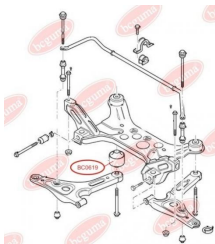

ЗАСТОСУВАННЯ:

FORD

BC0619

САЙЛЕНТБЛОК ПЕРЕДЬОГО ВАЖЕЛЯ ЗАДНІЙ

www.bcguma.ua/auto/BC0619

Артикул:	BC0619
GTIN-13:	4823101801156
Номери інших виробників (OEM):	4042024; YC153A262AF; YC153A262AE; YC153A262AD; 4372132; 1495717; 4540787
Вага, г:	342
Необхідна кількість:	2
Деталей в упаковці:	1
Зовнішній діаметр, мм:	66.5
Внутрішній діаметр, мм:	16.7
Товщина, мм:	72.4
Матеріал:	Гума / метал
Вісь установки:	Задня Передня
Сторона установки:	Зліва / Зправа