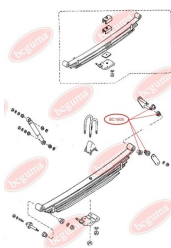

ЗАСТОСУВАННЯ:

MAZDA