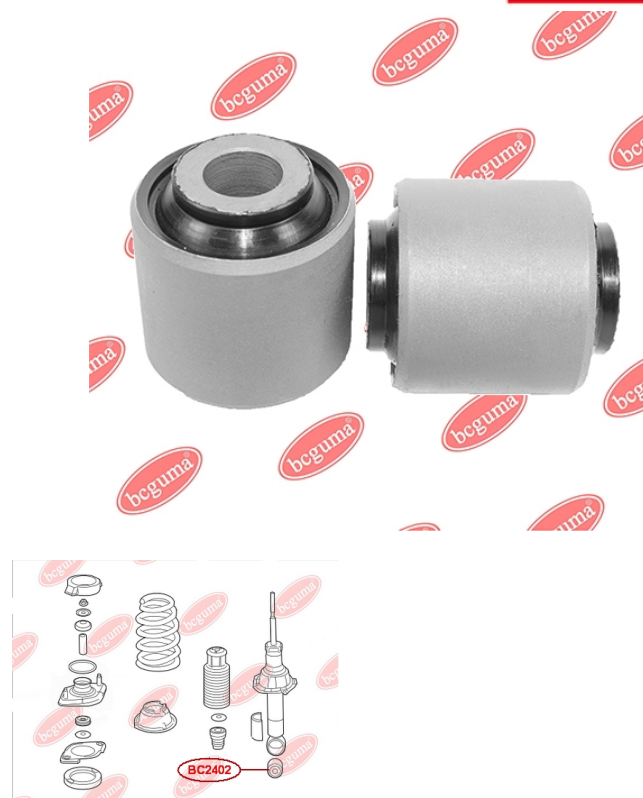

BC2401

САЙЛЕНТБЛОК ПЕРЕДЬОГО ВАЖЕЛЯ

www.bcguma.ua/auto/BC2401

Артикул:	BC2401
GTIN-13:	4823101804195
Номери інших виробників (OEM):	51360SEAE01; 51391SDAA03; 51391SEA004; 51350SEAE01
Вага, г:	388
Необхідна кількість:	2
Деталей в упаковці:	1
Зовнішній діаметр, мм:	74.0
Внутрішній діаметр, мм:	14.0
Товщина, мм:	60.0
Матеріал:	Гума / метал
Вісь установки:	Передня
Сторона установки:	Зліва / Зправа

ЗАСТОСУВАННЯ:

HONDA

САЙЛЕНТБЛОК АМОРТИЗАТОРА ЗАДЬОГО

www.bcguma.ua/auto/BC2402

Артикул:	BC2402
GTIN-13:	4823101805079
Номери інших виробників (OEM):	52622S7A014
Вага, г:	187
Необхідна кількість:	2
Деталей в упаковці:	1
Зовнішній діаметр, мм:	40.2
Внутрішній діаметр, мм:	14.0
Товщина, мм:	45.0
Матеріал:	Метал / Гума
Вісь установки:	Задня
Сторона установки:	Зліва / Зправа

ЗАСТОСУВАННЯ:

HONDA, HONDA (GAC)

BC2402