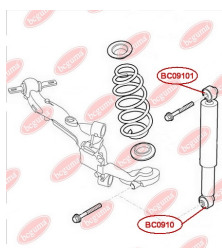

BC09101

ВТУЛКА ЗАДНЬОГО АМОРТИЗАТОРА, ВЕРХНЯ

www.bcguma.ua/auto/BC09101

Артикул:	BC09101
GTIN-13:	4823101805024
Номери інших виробників (OEM):	51810129; 51819223; 51858711; 51815192; 51879968; 51883458; 51906053
Вага, г:	142
Необхідна кількість:	2
Деталей в упаковці:	1
Зовнішній діаметр, мм:	41.6
Внутрішній діаметр, мм:	12.0
Товщина, мм:	48.0
Матеріал:	Метал / Гума
Вісь установки:	Задня
Сторона установки:	Зліва / Зправа

ЗАСТОСУВАННЯ:

FIAT, OPEL

BC0911

ВТУЛКА ЗАДНЬОГО АМОРТИЗАТОРА, ВЕРХНЯ (ПЛАСТИК)

www.bcguma.ua/auto/BC0911

Артикул:	BC0911
GTIN-13:	4823101801699
Номери інших виробників (OEM):	46824682; 46825166; 51714754; 46749274
Вага, г:	69
Необхідна кількість:	2
Деталей в упаковці:	1
Зовнішній діаметр, мм:	42.0
Внутрішній діаметр, мм:	14.0
Товщина, мм:	32.0
Матеріал:	Поліамід / резина / метал
Вісь установки:	Задня
Сторона установки:	Зліва / Зправа

ЗАСТОСУВАННЯ:

FIAT