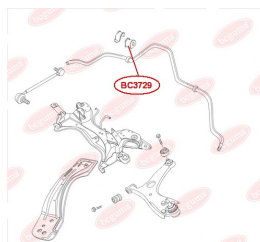

ЗАСТОСУВАННЯ:

CHERY

BC3729