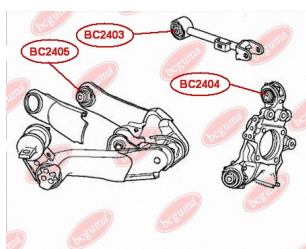

ЗАСТОСУВАННЯ:

HONDA

BC2404

BC2405

САЙЛЕНТБЛОК НИЖНЬОГО ВАЖЕЛЯ ЗАДНЬОЇ ПІДВІСКИ ЗАДНІЙ

www.bcguma.ua/auto/BC2405

Артикул:	BC2405
GTIN-13:	4823101805109
Номери інших виробників (OEM):	52370SWAA01; 52371SWAA01; 52370SJH010; 52371SWAA10
Вага, г:	238
Необхідна кількість:	2
Деталей в упаковці:	1
Зовнішній діаметр, мм:	43.3
Внутрішній діаметр, мм:	12.0
Товщина, мм:	50.0
Матеріал:	Метал / Гума
Вісь установки:	Задня
Сторона установки:	Зліва / Зправа