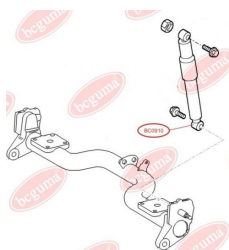

ВТУЛКА ЗАДНЬОГО АМОТИЗАТОРА НИЖНЯ

www.bcguma.ua/auto/BC0910

Артикул:	BC0910
GTIN-13:	4823101801682
Номери інших виробників (OEM):	51725173; 51713238; 51738251; 51738252; 51735982; 51770807; 51755353; 51906053; 51883458; 51879968; 51815192; 51858711; 51819223; 51810129; 51714758; 46821495; 46799280; 46820858; 46847763; 51714755; 46789873; 51755255
Вага, г:	37
Необхідна кількість:	2
Деталей в упаковці:	1
Зовнішній діаметр, мм:	41.5
Внутрішній діаметр, мм:	19.5
Товщина, мм:	38.5
Матеріал:	Гума
Вісь установки:	Задня
Сторона установки:	Зліва / Зправа

BC0910