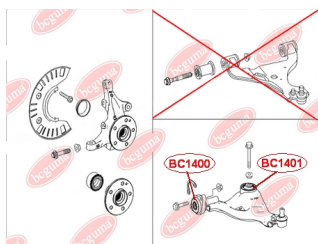

BC1401

САЙЛЕНТБЛОК ПЕРЕДЬОГО ВАЖЕЛЯ ЗАДНІЙ

www.bcguma.ua/auto/BC1401

Артикул:	BC1401
GTIN-13:	4823101805185
Номери інших виробників (OEM):	A6393301401; A6393301501
Вага, г:	351
Необхідна кількість:	2
Деталей в упаковці:	1
Зовнішній діаметр, мм:	71.0
Внутрішній діаметр, мм:	14.2
Товщина, мм:	60.0
Матеріал:	Метал / Гума
Вісь установки:	Передня
Сторона установки:	Зліва / Зправа

ЗАСТОСУВАННЯ:

MERCEDES-BENZ

BC14011

САЙЛЕНТБЛОК ПЕРЕДЬОГО ВАЖЕЛЯ ЗАДНІЙ

www.bcguma.ua/auto/BC14011

Артикул:	BC14011
GTIN-13:	4823101806328
Номери інших виробників (OEM):	A6393301401; A6393301501
Вага, г:	366
Необхідна кількість:	2
Деталей в упаковці:	1
Зовнішній діаметр, мм:	70.0
Внутрішній діаметр, мм:	14.0
Товщина, мм:	70.0
Матеріал:	Гума / метал
Вісь установки:	Передня
Сторона установки:	Зліва / Зправа

ЗАСТОСУВАННЯ:

MERCEDES-BENZ