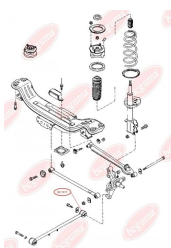

ЗАСТОСУВАННЯ:

MAZDA