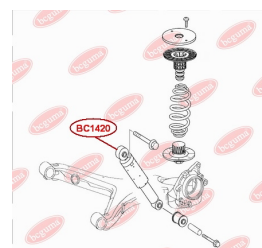

BC1419

ОПОРА ПІДРАМНИКА

www.bcguma.ua/auto/BC1419

Артикул:	BC1419
GTIN-13:	4823101803327
Номери інших виробників (OEM):	A0019981540; A9063220444; 2E0411125D
Вага, г:	140
Необхідна кількість:	2
Деталей в упаковці:	1
Зовнішній діаметр, мм:	65.0
Внутрішній діаметр, мм:	8.0
Товщина, мм:	48.0
Матеріал:	Гума / метал
Вісь установки:	-
Сторона установки:	-

ЗАСТОСУВАННЯ:

MERCEDES-BENZ, VW

**САЙЛЕНТБЛОК АМОРТИЗАТОРА
ЗАДЬОГО, ВЕРХНІЙ**

www.bcguma.ua/auto/BC1420

Артикул:	BC1420
GTIN-13:	4823101803334
Номери інших виробників (OEM):	A6393260300; A6393260800; A6393260900; A6393261000; A6393262100; A6393262400; A6393262500
Вага, г:	211
Необхідна кількість:	2
Деталей в упаковці:	1
Зовнішній діаметр, мм:	43.0
Внутрішній діаметр, мм:	14.3
Товщина, мм:	46.0
Матеріал:	Гума / метал
Вісь установки:	Задня
Сторона установки:	Зліва / Зправа

ЗАСТОСУВАННЯ:

MERCEDES-BENZ

BC1420