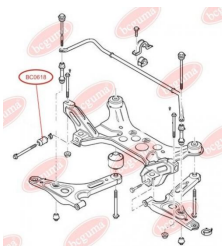

BC0618

САЙЛЕНТБЛОК ПЕРЕДЬОГО ВАЖЕЛЯ, ПЕРЕДНІЙ

www.bcguma.ua/auto/BC0618

Артикул:	BC0618
GTIN-13:	4823101801149
Номери інших виробників (OEM):	YC153069AG; YC153069AF; 4131788; 4041450
Вага, г:	131
Необхідна кількість:	2
Деталей в упаковці:	1
Зовнішній діаметр, мм:	37.0
Внутрішній діаметр, мм:	14.0
Товщина, мм:	67.0
Матеріал:	Гума / метал
Вісь установки:	Передня
Сторона установки:	Зліва / Зправа

ЗАСТОСУВАННЯ:

FORD

BC0619

САЙЛЕНТБЛОК ПЕРЕДЬОГО ВАЖЕЛЯ ЗАДНІЙ

www.bcguma.ua/auto/BC0619

Артикул:	BC0619
GTIN-13:	4823101801156
Номери інших виробників (OEM):	4042024; YC153A262AF; YC153A262AE; YC153A262AD; 4372132; 1495717; 4540787
Вага, г:	342
Необхідна кількість:	2
Деталей в упаковці:	1
Зовнішній діаметр, мм:	66.5
Внутрішній діаметр, мм:	16.7
Товщина, мм:	72.4
Матеріал:	Гума / метал
Вісь установки:	Задня Передня
Сторона установки:	Зліва / Зправа

ЗАСТОСУВАННЯ:

FORD, FORD USA