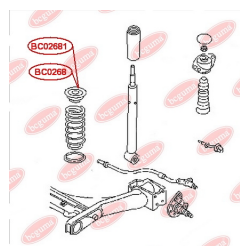

ЗАСТОСУВАННЯ:

AUDI, SEAT, SKODA, VW

BC02681