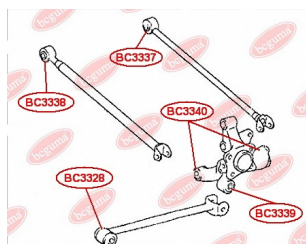

ЗАСТОСУВАННЯ:

LEXUS, TOYOTA

BC3340

САЙЛЕНТБЛОК ЗАДНЬОЇ ЦАПФИ

www.bcguma.ua/auto/BC3340

Артикул:	BC3340
GTIN-13:	4823101805741
Номери інших виробників (OEM):	4221020010
Вага, г:	113
Необхідна кількість:	4
Деталей в упаковці:	1
Зовнішній діаметр, мм:	37.3
Внутрішній діаметр, мм:	14.0
Товщина, мм:	42.0
Матеріал:	Метал / Гума
Вісь установки:	Задня
Сторона установки:	Зліва / Зправа