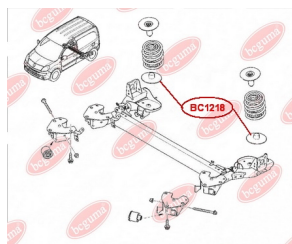

ЗАСТОСУВАННЯ:

OPEL, RENAULT

BC1218