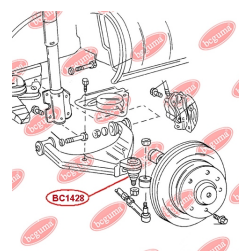

ЗАСТОСУВАННЯ:

MERCEDES-BENZ, VW

BC1428

ПІЛЬОВИК КУЛЬОВОЇ ОПОРИ

www.bcguma.ua/auto/BC1428

Артикул:	BC1428
GTIN-13:	4823101805925
Номери інших виробників (ОЕМ):	05104075AA; 05139559AA; 5104075AA; 5139559AA; A9012220627; A9013330427; A9013330727; A9013331127; A9013331227; 2D0407361; 2D0407361A; 2D0407361B
Вага, г:	12
Необхідна кількість:	2
Деталей в упаковці:	1
Зовнішній діаметр, мм:	40.0
Внутрішній діаметр, мм:	23.0
Товщина, мм:	28.0
Матеріал:	Гума
Вісь установки:	Передня
Сторона установки:	Зліва / Зправа