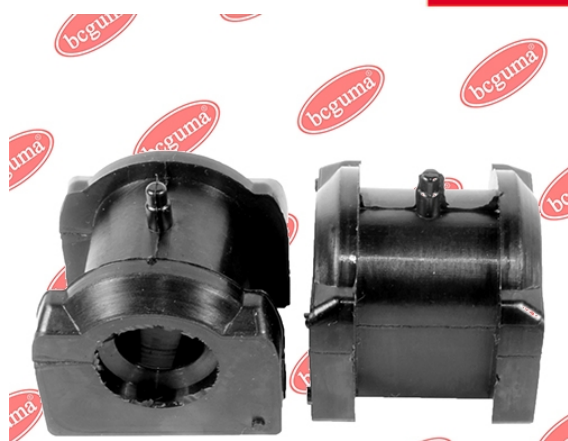

ЗАСТОСУВАННЯ:

CHERY

BC3724