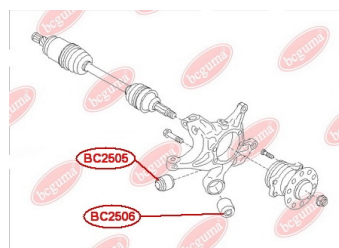

ЗАСТОСУВАННЯ:

SUBARU

BC2506