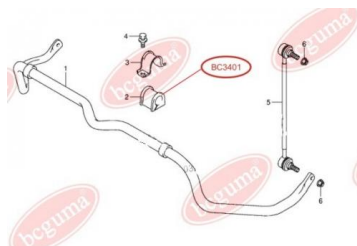

ПОДУШКА ПЕРЕДНЬОГО СТАБІЛІЗАТОРА

www.bcguma.ua/auto/BC3401

Артикул:	BC3401
GTIN-13:	4823101804645
Номери інших виробників (OEM):	4241278K00; 4241265J02
Вага, г:	56
Необхідна кількість:	2
Деталей в упаковці:	1
Зовнішній діаметр, мм:	36.0
Внутрішній діаметр, мм:	26.0
Товщина, мм:	43.0
Матеріал:	Гума
Вісь установки:	Передня
Сторона установки:	Зліва / Зправа