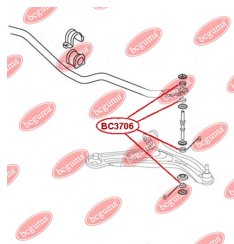

ЗАСТОСУВАННЯ:

GEELY