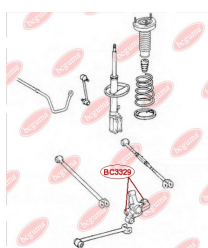

BC3329

САЙЛЕНТБЛОК ЗАДНЬОЇ ЦАПФИ

www.bcguma.ua/auto/BC3329

Артикул:	BC3329
GTIN-13:	4823101805550
Номери інших виробників (OEM):	4230548010
Вага, г:	126
Необхідна кількість:	4
Деталей в упаковці:	1
Зовнішній діаметр, мм:	36.5
Внутрішній діаметр, мм:	14.0
Товщина, мм:	42.0
Матеріал:	Гума / метал
Вісь установки:	Задня
Сторона установки:	Зліва / Зправа

ЗАСТОСУВАННЯ:

LEXUS, TOYOTA

BC3330

ПОДУШКА (ВТУЛКА) ПЕРЕДНЬОГО СТАБІЛІЗАТОРА

www.bcguma.ua/auto/BC3330

Артикул:	BC3330
GTIN-13:	4823101805857
Номери інших виробників (OEM):	4881533100
Вага, г:	42
Необхідна кількість:	2
Деталей в упаковці:	1
Зовнішній діаметр, мм:	35.0
Внутрішній діаметр, мм:	23.0
Товщина, мм:	41.0
Матеріал:	Гума
Вісь установки:	Передня
Сторона установки:	Зліва / Зправа

ЗАСТОСУВАННЯ:

LEXUS, TOYOTA