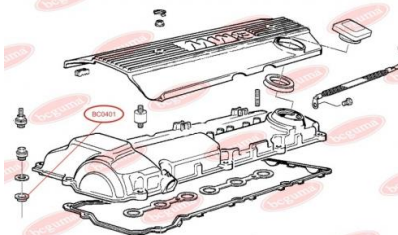

ЗАСТОСУВАННЯ:

BMW, LAND ROVER, WIESMANN

BC0401