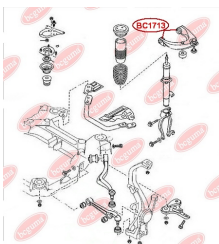

BC1713

САЙЛЕНТБЛОК ВЕРХНЬОГО ВАЖЕЛЯ ПЕРЕДНЬОЇ ПІДВІСКИ

www.bcguma.ua/auto/BC1713

Артикул:	BC1713
GTIN-13:	4823101803860
Номери інших виробників (OEM):	GS1D34200C; GS1D34250C; GS1D34200A; GS1D34200B; GS1D34250A; GS1D34250B; GP9A34200A; GP9A34200B; GP9A34250A; GP9A34250B; GJ6A34200B; GJ6A34250B
Вага, г:	161
Необхідна кількість:	4
Деталей в упаковці:	1
Зовнішній діаметр, мм:	40.5
Внутрішній діаметр, мм:	10.2
Товщина, мм:	44.6
Матеріал:	Метал / Гума
Вісь установки:	Передня
Сторона установки:	Зліва / Зправа

ЗАСТОСУВАННЯ:

MAZDA

BC1714

САЙЛЕНТБЛОК ПОЗДОВЖНЬОГО ВАЖЕЛЯ ЗАДНЬОЇ ПІДВІСКИ

www.bcguma.ua/auto/BC1714

Артикул:	BC1714
GTIN-13:	4823101805444
Номери інших виробників (OEM):	GS1D28200B; GS1D28200C; GS1D28250B; GS1D28250C
Вага, г:	679
Необхідна кількість:	2
Деталей в упаковці:	1
Зовнішній діаметр, мм:	70.3
Внутрішній діаметр, мм:	18.5
Товщина, мм:	18.5
Матеріал:	Метал / Гума
Вісь установки:	Задня
Сторона установки:	Зліва / Зправа

ЗАСТОСУВАННЯ:

MAZDA