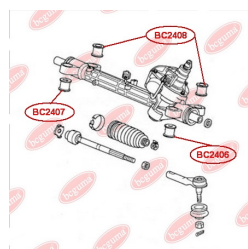

ЗАСТОСУВАННЯ:

HONDA

BC2406

САЙЛЕНТБЛОК РУЛЬОВОЇ РЕЙКИ

www.bcguma.ua/auto/BC2406

Артикул:	BC2406
GTIN-13:	4823101805116
Номери інших виробників (OEM):	53684SWCG01
Вага, г:	77
Необхідна кількість:	1
Деталей в упаковці:	1
Зовнішній діаметр, мм:	31.0
Внутрішній діаметр, мм:	10.0
Товщина, мм:	29.0
Матеріал:	Гума / метал
Вісь установки:	Передня
Сторона установки:	Зліва