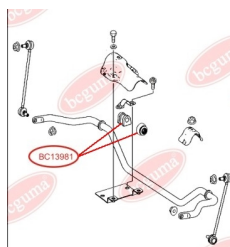

ЗАСТОСУВАННЯ:

MERCEDES-BENZ

BC13981