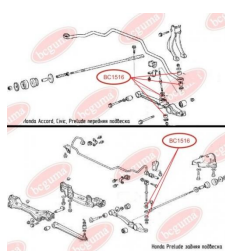

BC1516

ВТУЛКА СТІЙКИ СТАБІЛІЗАТОРА

www.bcguma.ua/auto/BC1516

Артикул:	BC1516
GTIN-13:	4823101803518
	5482622000; 8AB234100B; 8AG134100; 71028775; 9980308190; 999010800; 52316692010; S47P34171; 999420800; B46125156A; B21028776; 8AB234100A; B45934158; 8AB234100; B45934470; B46128156; GJ2134158; GJ2128158A; GJ2134157; G03028157; S08534157; B45534157
Номери інших виробників (ОЕМ):	
Вага, г:	5
Необхідна кількість:	-
Деталей в упаковці:	1
Зовнішній діаметр, мм:	22.0
Внутрішній діаметр, мм:	7.2
Товщина, мм:	14.3
Матеріал:	Гума
Вісь установки:	Задня
Сторона установки:	Зліва / Зправа