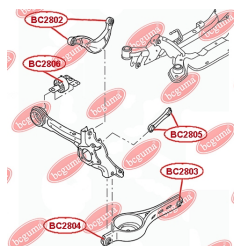

ЗАСТОСУВАННЯ:

BMW, FORD, MAZDA, TOYOTA, VOLVO

BC2803

САЙЛЕНТБЛОК ЗАДНЬОГО НИЖНЬОГО ВАЖЕЛЯ, ВНУТРІШНІЙ

www.bcguma.ua/auto/BC2803

Артикул:	BC2803
GTIN-13:	4823101806335
Номери інших виробників (ОЕМ):	6G915K652XAE; 1469125; 30760324
Вага, г:	246
Необхідна кількість:	2
Деталей в упаковці:	1
Зовнішній діаметр, мм:	38.0
Внутрішній діаметр, мм:	12.0
Товщина, мм:	55.0
Матеріал:	Гума / метал
Вісь установки:	Задня
Сторона установки:	Зліва / Зправа