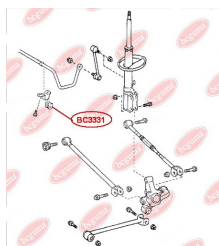

BC3331

ПОДУШКА (ВТУЛКА) ЗАДНЬОГО СТАБІЛІЗАТОРА

www.bcguma.ua/auto/BC3331

Артикул:	BC3331
GTIN-13:	4823101805918
Номери інших виробників (ОЕМ):	4881812170; 4881806260; 4881833100; 4881833101
Вага, г:	32
Необхідна кількість:	2
Деталей в упаковці:	1
Зовнішній діаметр, мм:	30.0
Внутрішній діаметр, мм:	15.5
Товщина, мм:	36.0
Матеріал:	Гума
Вісь установки:	Задня
Сторона установки:	Зліва / Зправа

ЗАСТОСУВАННЯ:

TOYOTA

BC3332

ВТУЛКА ПЕРЕДНЬОГО СТАБІЛІЗАТОРА ЛІВА

www.bcguma.ua/auto/BC3332

Артикул:	BC3332
GTIN-13:	4823101805260
Номери інших виробників (ОЕМ):	4881542070
Вага, г:	118
Необхідна кількість:	1
Деталей в упаковці:	1
Зовнішній діаметр, мм:	-
Внутрішній діаметр, мм:	20.0
Товщина, мм:	54.0
Матеріал:	Гума
Вісь установки:	Передня
Сторона установки:	Зліва

ЗАСТОСУВАННЯ:

TOYOTA