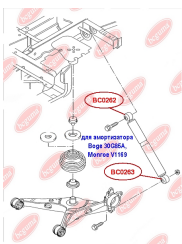

BC0263

ВТУЛКА ЗАДНЬОГО АМОРТИЗАТОРА, НИЖНЯ (ДЛЯ АМОРТИЗАТОРА VOGЕ 30G85A, MONROE V1169)

www.bcguma.ua/auto/BC0263

Артикул:	BC0263
GTIN-13:	4823101800722
Номери інших виробників (ОЕМ):	7H5513029C; 7H0513029D; 7H0513029E
Вага, г:	121
Необхідна кількість:	2
Деталей в упаковці:	1
Зовнішній діаметр, мм:	41.3
Внутрішній діаметр, мм:	14.0
Товщина, мм:	40.0
Матеріал:	Метал / Гума
Вісь установки:	Задня
Сторона установки:	Зліва / Зправа

ЗАСТОСУВАННЯ:

VW

BC0264

ВТУЛКА ЗАДНЬОГО АМОРТИЗАТОРА, ВЕРХНЯ (ДЛЯ АМОРТИЗАТОРА SACHS 314725)

www.bcguma.ua/auto/BC0264

Артикул:	BC0264
GTIN-13:	4823101800739
Номери інших виробників (ОЕМ):	7H0513029F
Вага, г:	71
Необхідна кількість:	2
Деталей в упаковці:	1
Зовнішній діаметр, мм:	34.2
Внутрішній діаметр, мм:	12.0
Товщина, мм:	40.0
Матеріал:	Гума / метал
Вісь установки:	Задня
Сторона установки:	Зліва / Зправа

ЗАСТОСУВАННЯ:

VW