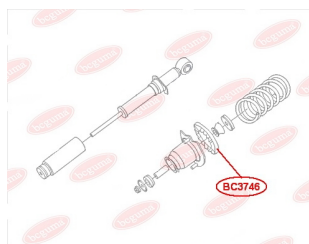

ПРОКЛАДКА ПРУЖИНИ ЗАДНЬОЇ ВЕРХНЯ

www.bcguma.ua/auto/BC3746

Артикул:	BC3746
GTIN-13:	4823101806632
Номери інших виробників (OEM):	B2915185
Вага, г:	74
Необхідна кількість:	2
Деталей в упаковці:	1
Зовнішній діаметр, мм:	-
Внутрішній діаметр, мм:	74.0
Товщина, мм:	19.0
Матеріал:	Гума
Вісь установки:	Задня
Сторона установки:	Зліва / Зправа