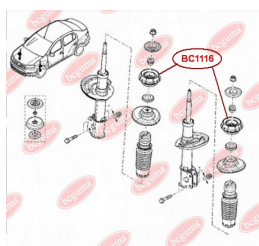

BC1116

**ОПОРА СТІЙКИ АМОРТИЗАТОРА
ПЕРЕДЬНОГО (БЕЗ ПІДШИПНИКА)**

www.bcguma.ua/auto/BC1116

Артикул:	BC1116
GTIN-13:	4823101805390
Номери інших виробників (OEM):	8200275528; 8200307941; 6001547499; 6001548403
Вага, г:	378
Необхідна кількість:	2
Деталей в упаковці:	1
Зовнішній діаметр, мм:	104.0
Внутрішній діаметр, мм:	27.0
Товщина, мм:	45.0
Матеріал:	Метал / Гума
Вісь установки:	Передня
Сторона установки:	Зліва / Зправа

ЗАСТОСУВАННЯ:

DACIA, RENAULT

САЙЛЕНТБЛОК ЗАДНЬОЇ БАЛКИ

www.bcguma.ua/auto/BC1117

Артикул:	BC1117
GTIN-13:	4823101805048
Номери інших виробників (OEM):	8200038243, 7701479190
Вага, г:	282
Необхідна кількість:	2
Деталей в упаковці:	1
Зовнішній діаметр, мм:	70.0
Внутрішній діаметр, мм:	12.2
Товщина, мм:	90.0
Матеріал:	Поліамід / Гума
Вісь установки:	Задня
Сторона установки:	Зліва / Зправа

ЗАСТОСУВАННЯ:

AUDI, RENAULT, SEAT

BC1117