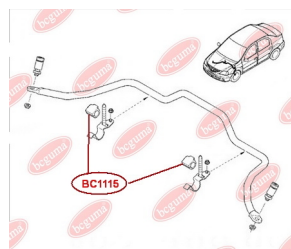

ЗАСТОСУВАННЯ:

DACIA, RENAULT

BC1115

BC1116**ОПОРА СТІЙКИ АМОРТИЗАТОРА
ПЕРЕДЬОГО (БЕЗ ПІДШИПНИКА)**www.bcguma.ua/auto/BC1116

Артикул:	BC1116
GTIN-13:	4823101805390
Номери інших виробників (OEM):	8200275528; 8200307941; 6001547499; 6001548403
Вага, г:	378
Необхідна кількість:	2
Деталей в упаковці:	1
Зовнішній діаметр, мм:	104.0
Внутрішній діаметр, мм:	27.0
Товщина, мм:	45.0
Матеріал:	Метал / Гума
Вісь установки:	Передня
Сторона установки:	Зліва / Зправа