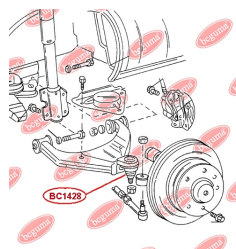

ЗАСТОСУВАННЯ:

MERCEDES-BENZ, VW

BC1428

ПІЛЬОВИК КУЛЬОВОЇ ОПОРИ

www.bcguma.ua/auto/BC1428

Артикул:	BC1428
GTIN-13:	4823101805925
Номери інших виробників (OEM):	05104075AA; 05139559AA; 5104075AA; 5139559AA; A9012220627; A9013330427; A9013330727; A9013331127; A9013331227; 2D0407361; 2D0407361A; 2D0407361B
Вага, г:	12
Необхідна кількість:	2
Деталей в упаковці:	1
Зовнішній діаметр, мм:	40.0
Внутрішній діаметр, мм:	23.0
Товщина, мм:	28.0
Матеріал:	Гума
Вісь установки:	Передня
Сторона установки:	Зліва / Зправа