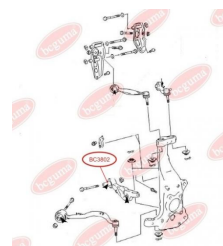

САЙЛЕНТБЛОК ВНУТРІШНІЙ ПРЯМОГО НИЖНЬОГО ВАЖЕЛЯ ПЕРЕДНЬОЇ ПІДВІСКИ

www.bcguma.ua/auto/BC3802

Артикул:	BC3802
GTIN-13:	4823101804850
Номери інших виробників (ОЕМ):	4862059015; 4862050080; 4864050070; 4864059015; 4864050080; 4862050070
Вага, г:	450
Необхідна кількість:	2
Деталей в упаковці:	1
Зовнішній діаметр, мм:	49.5
Внутрішній діаметр, мм:	15.0
Товщина, мм:	92.0
Матеріал:	Гума / метал
Вісь установки:	Передня
Сторона установки:	Зліва / Зправа