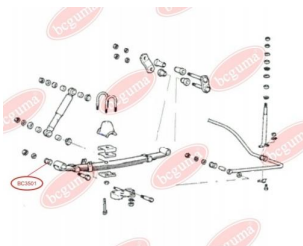

BC3501

САЙЛЕНТБЛОК ЗАДНЬОЇ РЕСОРИ ПЕРЕДНІЙ

www.bcguma.ua/auto/BC3501

Артикул:	BC3501
GTIN-13:	4823101804652
Номери інших виробників (OEM):	5514743002; 5514743160
Вага, г:	393
Необхідна кількість:	2
Деталей в упаковці:	1
Зовнішній діаметр, мм:	55.0
Внутрішній діаметр, мм:	14.0
Товщина, мм:	80.0
Матеріал:	Гума / метал
Вісь установки:	Задня Передня
Сторона установки:	Зліва / Зправа

ЗАСТОСУВАННЯ:

HYUNDAI

САЙЛЕНТБЛОК ЗАДНЬОЇ РЕСОРИ ПЕРЕДНІЙ

www.bcguma.ua/auto/BC3502

Артикул:	BC3502
GTIN-13:	4823101804669
Номери інших виробників (OEM):	551184A501
Вага, г:	403
Необхідна кількість:	2
Деталей в упаковці:	1
Зовнішній діаметр, мм:	55.0
Внутрішній діаметр, мм:	19.0
Товщина, мм:	79.0
Матеріал:	Гума / метал
Вісь установки:	Передня
Сторона установки:	Зліва / Зправа

ЗАСТОСУВАННЯ:

HYUNDAI, KIA

BC3502