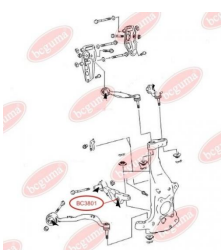

BC3801

САЙЛЕНТБЛОК ЗОВНІШНІЙ ПРЯМОГО НИЖНЬОГО ВАЖЕЛЯ ПЕРЕДНЬОЇ ПІДВІСКИ

www.bcguma.ua/auto/BC3801

Артикул:	BC3801
GTIN-13:	4823101804843
Номери інших виробників (ОЕМ):	4862059015; 4864050080; 4864059015; 4862050080; 4862050070; 4864050070
Вага, г:	169
Необхідна кількість:	2
Деталей в упаковці:	1
Зовнішній діаметр, мм:	40.5
Внутрішній діаметр, мм:	14.0
Товщина, мм:	41.0
Матеріал:	Гума / метал
Вісь установки:	Передня
Сторона установки:	Зліва / Зправа

ЗАСТОСУВАННЯ:

LEXUS

BC3802

САЙЛЕНТБЛОК ВНУТРІШНІЙ ПРЯМОГО НИЖНЬОГО ВАЖЕЛЯ ПЕРЕДНЬОЇ ПІДВІСКИ

www.bcguma.ua/auto/BC3802

Артикул:	BC3802
GTIN-13:	4823101804850
Номери інших виробників (ОЕМ):	4862059015; 4862050080; 4864050070; 4864059015; 4864050080; 4862050070
Вага, г:	450
Необхідна кількість:	2
Деталей в упаковці:	1
Зовнішній діаметр, мм:	49.5
Внутрішній діаметр, мм:	15.0
Товщина, мм:	92.0
Матеріал:	Гума / метал
Вісь установки:	Передня
Сторона установки:	Зліва / Зправа

ЗАСТОСУВАННЯ:

LEXUS