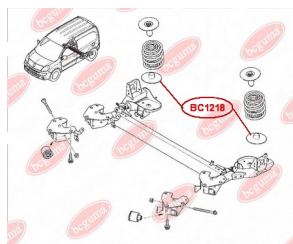

ЗАСТОСУВАННЯ:

OPEL, RENAULT

BC1218

BC1219**ПИЛЬОВИК КУЛЬОВОЇ ОПОРИ**www.bcguma.ua/auto/BC1219

Артикул:	BC1219
GTIN-13:	4823101805932
Номери інших виробників (OEM):	7701477385
Вага, г:	7
Необхідна кількість:	2
Деталей в упаковці:	1
Зовнішній діаметр, мм:	33.0
Внутрішній діаметр, мм:	17.0
Товщина, мм:	24.0
Матеріал:	Гума
Вісь установки:	Передня
Сторона установки:	Зліва / Зправа