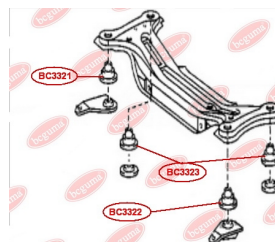

САЙЛЕНТБЛОК ЗАДНЬОЇ БАЛКИ, ПЕРЕДНІЙ ПРАВИЙ

www.bcguma.ua/auto/BC3321

Артикул:	BC3321
GTIN-13:	4823101806014
Номери інших виробників (ОЕМ):	5227133030
Вага, г:	315
Необхідна кількість:	1
Деталей в упаковці:	1
Зовнішній діаметр, мм:	50.6
Внутрішній діаметр, мм:	16.4
Товщина, мм:	49.2
Матеріал:	Метал / Гума
Вісь установки:	Задня
Сторона установки:	Справа