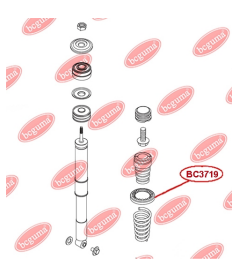

ЗАСТОСУВАННЯ:

CHERY

BC3719