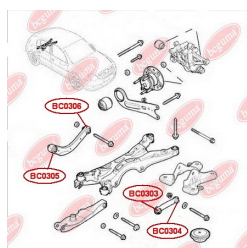

ЗАСТОСУВАННЯ:

OPEL, VAUXHALL

**BC0306**

САЙЛЕНТБЛОК ПОПЕРЕЧНОГО ВЕРХЬОГО ВАЖЕЛЯ (БУМЕРАНГ) ЗАДЬОЇ ПІДВІСКИ, ВНУТРІШНЬЙ

www.bcguma.ua/auto/BC0306

Артикул:	BC0306
GTIN-13:	4823101800807
Номери інших виробників (ОЕМ):	0423008; 0423033; 13204115; 13105744
Вага, г:	184
Необхідна кількість:	2
Деталей в упаковці:	1
Зовнішній діаметр, мм:	35.0
Внутрішній діаметр, мм:	12.0
Товщина, мм:	51.0
Матеріал:	Метал / Гума
Вісь установки:	Задня
Сторона установки:	Зліва / Зправа