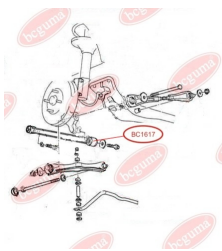

ЗАСТОСУВАННЯ:

MAZDA