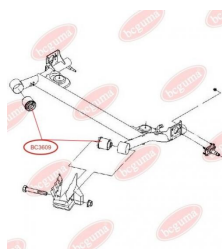

ЗАСТОСУВАННЯ:

AUDI, CHEVROLET, DAEWOO, FIAT, SEAT, SKODA, TOYOTA, VW

BC3609