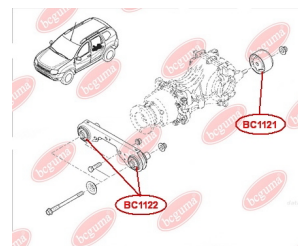

ЗАСТОСУВАННЯ:

DACIA

**BC1122**

САЙЛЕНТБЛОК ПОДУШКИ ДИФЕРЕНЦІАЛА

www.bcguma.ua/auto/BC1122

Артикул:	BC1122
GTIN-13:	4823101805796
Номери інших виробників (OEM):	55419JD60C
Вага, г:	323
Необхідна кількість:	2
Деталей в упаковці:	1
Зовнішній діаметр, мм:	55.5
Внутрішній діаметр, мм:	14.2
Товщина, мм:	81.2
Матеріал:	Метал / Гума
Вісь установки:	Задня
Сторона установки:	Зліва / Зправа