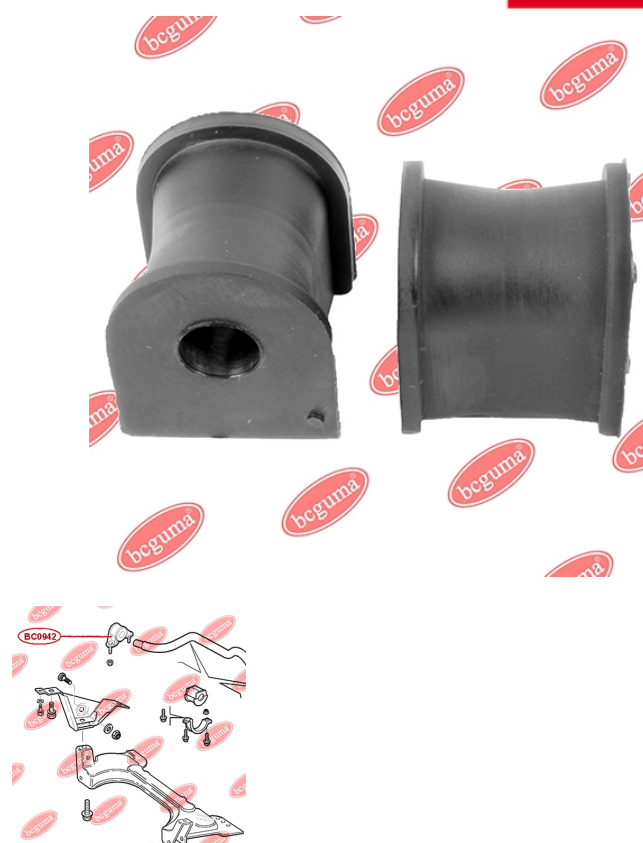

ЗАСТОСУВАННЯ:

FIAT

BC0942