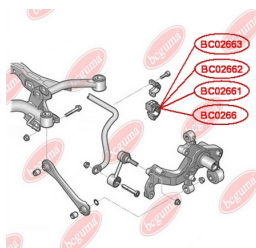

ЗАСТОСУВАННЯ:

AUDI, HONDA, SEAT, SKODA, VW

BC02662