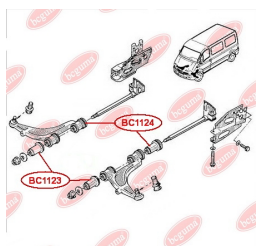

ЗАСТОСУВАННЯ:

NISSAN, RENAULT

BC1123

САЙЛЕНТБЛОК ПЕРЕДЬОГО ВАЖЕЛЯ, ПЕРЕДНІЙ

www.bcguma.ua/auto/BC1123

Артикул:	BC1123
GTIN-13:	4823101805802
Номери інших виробників (ОЕМ):	5457000QAA; 7700302122; 7700302439; 4500094; 09160394; 9160394;
Вага, г:	453
Необхідна кількість:	2
Деталей в упаковці:	1
Зовнішній діаметр, мм:	55.5
Внутрішній діаметр, мм:	28.2
Товщина, мм:	74.0
Матеріал:	Метал / Гума
Вісь установки:	Передня
Сторона установки:	Зліва / Зправа