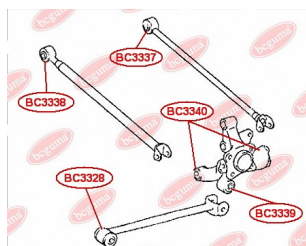

ЗАСТОСУВАННЯ:

LEXUS, TOYOTA, TOYOTA (GAC)

BC3328

BC3329

САЙЛЕНТБЛОК ЗАДНЬОЇ ЦАПФИ

www.bcguma.ua/auto/BC3329

Артикул:	BC3329
GTIN-13:	4823101805550
Номери інших виробників (ОЕМ):	4230548010
Вага, г:	126
Необхідна кількість:	4
Деталей в упаковці:	1
Зовнішній діаметр, мм:	36.5
Внутрішній діаметр, мм:	14.0
Товщина, мм:	42.0
Матеріал:	Гума / метал
Вісь установки:	Задня
Сторона установки:	Зліва / Зправа