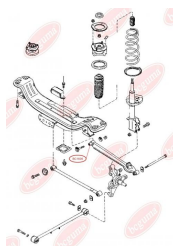

ЗАСТОСУВАННЯ:

MAZDA

BC1609

САЙЛЕНТБЛОК ПОПЕРЕЧНОГО ВАЖЕЛЯ ЗАДНЬОЇ ПІДВІСКИ ЗАДНІЙ

www.bcguma.ua/auto/BC1609

Артикул:	BC1609
GTIN-13:	4823101803617
Номери інших виробників (ОЕМ):	GC5J2860X; GA2A2860XA; GC5J28600
Вага, г:	164
Необхідна кількість:	2
Деталей в упаковці:	1
Зовнішній діаметр, мм:	35.0
Внутрішній діаметр, мм:	12.0
Товщина, мм:	64.0
Матеріал:	Гума / метал
Вісь установки:	Задня
Сторона установки:	Зліва / Зправа