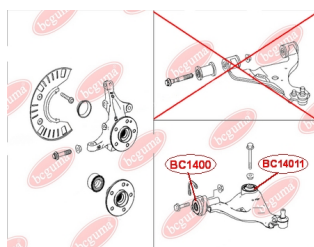

ЗАСТОСУВАННЯ:

MERCEDES-BENZ

BC14011