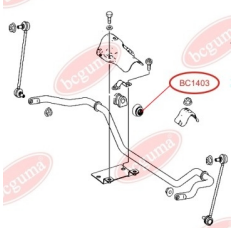

BC1403

ПІЛЬОВИК ВТУЛКИ СТАБІЛІЗАТОРА

www.bcguma.ua/auto/BC1403

Артикул:	BC1403
GTIN-13:	4823101804331
Номери інших виробників (ОЕМ):	A6393230292
Вага, г:	6
Необхідна кількість:	4
Деталей в упаковці:	1
Зовнішній діаметр, мм:	22.0
Внутрішній діаметр, мм:	43.0
Товщина, мм:	27.0
Матеріал:	Гума
Вісь установки:	Передня
Сторона установки:	Зліва / Зправа

ЗАСТОСУВАННЯ:

MERCEDES-BENZ

ВТУЛКА ЗАДНЬОГО АМОРТИЗАТОРА З МЕТАЛЕВОЮ ВТУЛКОЮ, НИЖНЯ

www.bcguma.ua/auto/BC1404

Артикул:	BC1404
GTIN-13:	4823101803181
Номери інших виробників (ОЕМ):	A1243201031; A2013260800; A2013261000; A2013261500; A2013261600; A1243202031; A1243200931; A1243200531; A1243200431; A1243200231; A1243200031; A2013261900
Вага, г:	56
Необхідна кількість:	2
Деталей в упаковці:	1
Зовнішній діаметр, мм:	16.0
Внутрішній діаметр, мм:	10.0
Товщина, мм:	40.0
Матеріал:	Гума / метал
Вісь установки:	Задня
Сторона установки:	Зліва / Зправа

ЗАСТОСУВАННЯ:

MERCEDES-BENZ

BC1404