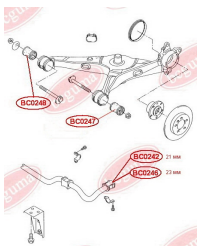

BC0247

**САЙЛЕНТБЛОК ВАЖЕЛЯ ПІДВІСКИ,
ПОСИЛЕНИЙ "BAD ROADS"**

www.bcguma.ua/auto/BC0247

Артикул:	BC0247
GTIN-13:	4823101800593
Номери інших виробників (ОЕМ):	7H0501131A
Вага, г:	370
Необхідна кількість:	2
Деталей в упаковці:	1
Зовнішній діаметр, мм:	60.0
Внутрішній діаметр, мм:	14.0
Товщина, мм:	75.0
Матеріал:	Гума / метал
Вісь установки:	Задня
Сторона установки:	Зліва / Зправа

ЗАСТОСУВАННЯ:

VW