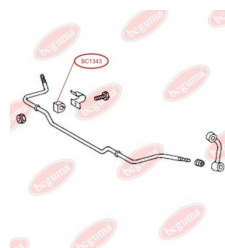

ЗАСТОСУВАННЯ:

MERCEDES-BENZ

BC1343