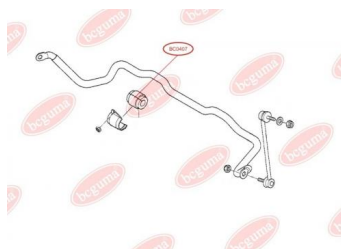

ЗАСТОСУВАННЯ:

BMW

BC0407