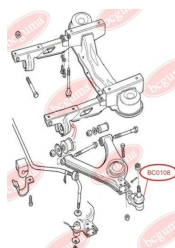

ЗАСТОСУВАННЯ:

AUDI

BC0106

BC0107**ПИЛЬОВИК КУЛЬОВОЇ ОПОРИ**www.bcguma.ua/auto/BC0107

Артикул:	BC0107
GTIN-13:	4823101800081
Номери інших виробників (OEM):	4D0407509G; 4D0407509J
Вага, г:	5
Необхідна кількість:	2
Деталей в упаковці:	1
Зовнішній діаметр, мм:	28.0
Внутрішній діаметр, мм:	14.0
Товщина, мм:	22.0
Матеріал:	Гума МБС
Вісь установки:	Передня
Сторона установки:	Зліва / Зправа

ЗАСТОСУВАННЯ:

AUDI, SEAT, SKODA, VW

**ПИЛЬОВИК КУЛЬОВОЇ ОПОРИ**www.bcguma.ua/auto/BC0108

Артикул:	BC0108
GTIN-13:	4823101800098
Номери інших виробників (OEM):	86VB3395A2E; 6154161
Вага, г:	10
Необхідна кількість:	2
Деталей в упаковці:	1
Зовнішній діаметр, мм:	41.0
Внутрішній діаметр, мм:	16.0
Товщина, мм:	27.0
Матеріал:	Гума МБС
Вісь установки:	Передня
Сторона установки:	Зліва / Зправа

ЗАСТОСУВАННЯ:

FORD

BC0108

BC0109

ВТУЛКА ТЯГИ ПЕРЕДЬНОГО СТАБІЛІЗАТОРА

www.bcguma.ua/auto/BC0109

Артикул:	BC0109
GTIN-13:	4823101800104
Номери інших виробників (ОЕМ):	1J0411327
Вага, г:	20
Необхідна кількість:	2
Деталей в упаковці:	1
Зовнішній діаметр, мм:	35.0
Внутрішній діаметр, мм:	23.0
Товщина, мм:	24.0
Матеріал:	Гума
Вісь установки:	Передня
Сторона установки:	Зліва / Зправа