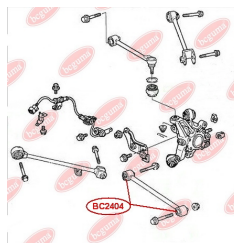

ЗАСТОСУВАННЯ:

HONDA

BC2404

BC2405

САЙЛЕНТБЛОК НИЖНЬОГО ВАЖЕЛЯ ЗАДНЬОЇ ПІДВІСКИ ЗАДНІЙ

www.bcguma.ua/auto/BC2405

Артикул:	BC2405
GTIN-13:	4823101805109
Номери інших виробників (ОЕМ):	52370SWAA01; 52371SWAA01; 52370SJH010; 52371SWAA10
Вага, г:	238
Необхідна кількість:	2
Деталей в упаковці:	1
Зовнішній діаметр, мм:	43.3
Внутрішній діаметр, мм:	12.0
Товщина, мм:	50.0
Матеріал:	Метал / Гума
Вісь установки:	Задня
Сторона установки:	Зліва / Зправа