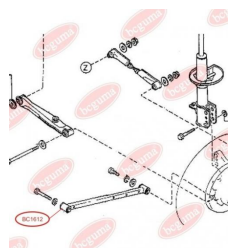

BC1612

САЙЛЕНТБЛОК ПОЗДОВЖНЬОЇ ТЯГИ ЗАДНЬОЇ ПІДВІСКИ

www.bcguma.ua/auto/BC1612

Артикул:	BC1612
GTIN-13:	4823101803648
Номери інших виробників (OEM):	KA1028200; KA1028250
Вага, г:	150
Необхідна кількість:	2
Деталей в упаковці:	1
Зовнішній діаметр, мм:	45.0
Внутрішній діаметр, мм:	20.0
Товщина, мм:	53.0
Матеріал:	Гума / метал
Вісь установки:	Задня
Сторона установки:	Зліва / Зправа

ЗАСТОСУВАННЯ:

MAZDA