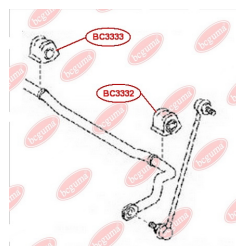

ЗАСТОСУВАННЯ:

TOYOTA

BC3332

BC3333

ВТУЛКА ПЕРЕДЬОГО СТАБІЛІЗАТОРА ПРАВА

www.bcguma.ua/auto/BC3333

Артикул:	BC3333
GTIN-13:	4823101805277
Номери інших виробників (ОЕМ):	4881542080
Вага, г:	118
Необхідна кількість:	1
Деталей в упаковці:	1
Зовнішній діаметр, мм:	-
Внутрішній діаметр, мм:	20.0
Товщина, мм:	54.0
Матеріал:	Гума
Вісь установки:	Передня
Сторона установки:	Справа