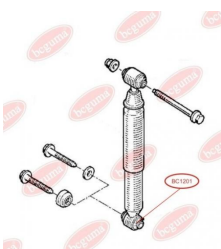

BC1201

**ВТУЛКА ЗАДНЬОГО АМОРТИЗАТОРА,
НИЖНЯ**

www.bcguma.ua/auto/BC1201