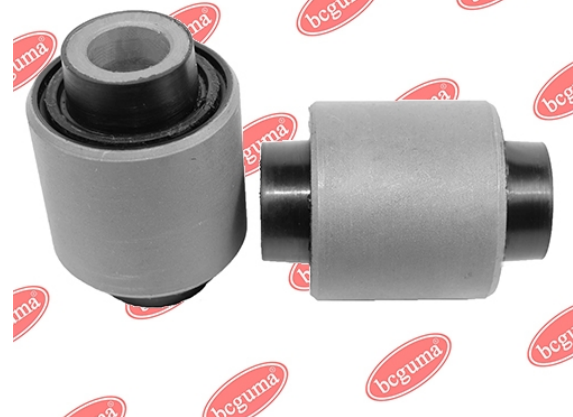

ЗАСТОСУВАННЯ:

OPEL, VAUXHALL

BC0305

САЙЛЕНТБЛОК ПОПЕРЕЧНОГО ВЕРХЬОГО ВАЖЕЛЯ (БУМЕРАНГ) ЗАДЬОЇ ПІДВІСКИ ЗОВНІШНЬЙ

www.bcguma.ua/auto/BC0305

Артикул:	BC0305
GTIN-13:	4823101800791
Номери інших виробників (ОЕМ):	0423008; 0423033; 13105744; 13204115
Вага, г:	192
Необхідна кількість:	2
Деталей в упаковці:	1
Зовнішній діаметр, мм:	38.5
Внутрішній діаметр, мм:	14.2
Товщина, мм:	54.0
Матеріал:	Метал / Гума
Вісь установки:	Задня
Сторона установки:	Зліва / Зправа