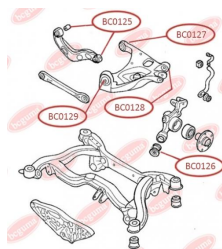

ЗАСТОСУВАННЯ:

AUDI, SAAB, SEAT, SKODA, VW

BC0123

САЙЛЕНТБЛОК НИЖНЬОГО ПЕРЕДНЬОГО ВАЖЕЛЯ (ПЕРЕДНІЙ)

www.bcguma.ua/auto/BC0123

Артикул:	BC0123
GTIN-13:	4823101805772
Номери інших виробників (OEM):	8E0407181B; 8E0407181C; 8E0407181D
Вага, г:	182
Необхідна кількість:	2
Деталей в упаковці:	1
Зовнішній діаметр, мм:	40.5
Внутрішній діаметр, мм:	12.2
Товщина, мм:	37.0
Матеріал:	Метал / Гума
Вісь установки:	Передня
Сторона установки:	Зліва / Зправа

ЗАСТОСУВАННЯ:

AUDI, SEAT, SKODA, VW

САЙЛЕНТБЛОК ЗАДНЬОГО ВЕРХНЬОГО ВАЖЕЛЯ

www.bcguma.ua/auto/BC0125

Артикул:	BC0125
GTIN-13:	4823101805871
Номери інших виробників (OEM):	8E0501541S; 8E0501541Q; 8E0501541J
Вага, г:	191
Необхідна кількість:	4
Деталей в упаковці:	1
Зовнішній діаметр, мм:	36.4
Внутрішній діаметр, мм:	12.2
Товщина, мм:	46.5
Матеріал:	Метал / Гума
Вісь установки:	Задня
Сторона установки:	Зліва / Зправа

ЗАСТОСУВАННЯ:

AUDI, SEAT

BC0125

BC0126

САЙЛЕНТБЛОК ЗАДНЬОЇ ЦАПФИ, НИЖНІЙ

www.bcguma.ua/auto/BC0126

Артикул:	BC0126
GTIN-13:	4823101806137
Номери інших виробників (OEM):	8E0505311T; 8E0505312T; 8E0505311S; 8E0505312S; 8E0505203C; 8E0505203D; 8E0505311AC; 8E0505312AC
Вага, г:	250
Необхідна кількість:	2
Деталей в упаковці:	1
Зовнішній діаметр, мм:	43.8
Внутрішній діаметр, мм:	12.2
Товщина, мм:	60.0
Матеріал:	Гума / метал
Вісь установки:	Задня
Сторона установки:	Зліва / Зправа

ЗАСТОСУВАННЯ:

AUDI, SEAT

САЙЛЕНТБЛОК ЗАДНЬОГО НИЖНЬОГО ВАЖІЛЯ

www.bcguma.ua/auto/BC0127

Артикул:	BC0127
GTIN-13:	4823101806526
Номери інших виробників (OEM):	8E0505171J; 8E0505311T; 8E0505311S; 8E0505312S; 8E0505311AC; 8E0505312AC; 8E0505312T
Вага, г:	236
Необхідна кількість:	2
Деталей в упаковці:	1
Зовнішній діаметр, мм:	47.0
Внутрішній діаметр, мм:	12.0
Товщина, мм:	50.0
Матеріал:	Гума / метал
Вісь установки:	Задня
Сторона установки:	Зліва / Зправа