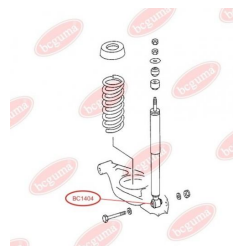

ЗАСТОСУВАННЯ:

MERCEDES-BENZ

BC1404