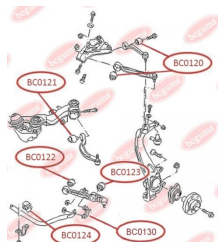

САЙЛЕНТБЛОК ПЕРЕДЬОГО ВЕРХЬОГО ВАЖЕЛЯ, ПОСИЛЕНИЙ "BAD ROADS"

www.bcguma.ua/auto/BC0120

Артикул:	BC0120
GTIN-13:	4823101805864
Номери інших виробників (ОЕМ):	4B0407515; 4D0407515C
Вага, г:	151
Необхідна кількість:	4
Деталей в упаковці:	1
Зовнішній діаметр, мм:	46.5
Внутрішній діаметр, мм:	10.0
Товщина, мм:	40.0
Матеріал:	Метал / Гума
Вісь установки:	Передня
Сторона установки:	Зліва / Зправа