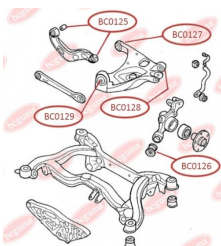

ЗАСТОСУВАННЯ:

AUDI, SAAB, SEAT, SKODA, VW

BC0123

САЙЛЕНТБЛОК НИЖНЬОГО ПЕРЕДНЬОГО ВАЖЕЛЯ (ПЕРЕДНІЙ)

www.bcguma.ua/auto/BC0123

Артикул:	BC0123
GTIN-13:	4823101805772
Номери інших виробників (OEM):	8E0407181B; 8E0407181C; 8E0407181D
Вага, г:	182
Необхідна кількість:	2
Деталей в упаковці:	1
Зовнішній діаметр, мм:	40.5
Внутрішній діаметр, мм:	12.2
Товщина, мм:	37.0
Матеріал:	Метал / Гума
Вісь установки:	Передня
Сторона установки:	Зліва / Зправа

ЗАСТОСУВАННЯ:

AUDI, SEAT, SKODA, VW

САЙЛЕНТБЛОК ЗАДНЬОГО ВЕРХНЬОГО ВАЖЕЛЯ

www.bcguma.ua/auto/BC0125

Артикул:	BC0125
GTIN-13:	4823101805871
Номери інших виробників (OEM):	8E0501541S; 8E0501541Q; 8E0501541J
Вага, г:	191
Необхідна кількість:	4
Деталей в упаковці:	1
Зовнішній діаметр, мм:	36.4
Внутрішній діаметр, мм:	12.2
Товщина, мм:	46.5
Матеріал:	Метал / Гума
Вісь установки:	Задня
Сторона установки:	Зліва / Зправа

ЗАСТОСУВАННЯ:

AUDI, SEAT

BC0125

BC0126

САЙЛЕНТБЛОК ЗАДНЬОЇ ЦАПФИ, НИЖНІЙ

www.bcguma.ua/auto/BC0126

Артикул:	BC0126
GTIN-13:	4823101806137
Номери інших виробників (OEM):	8E0505311T; 8E0505312T; 8E0505311S; 8E0505312S; 8E0505203C; 8E0505203D; 8E0505311AC; 8E0505312AC
Вага, г:	250
Необхідна кількість:	2
Деталей в упаковці:	1
Зовнішній діаметр, мм:	43.8
Внутрішній діаметр, мм:	12.2
Товщина, мм:	60.0
Матеріал:	Гума / метал
Вісь установки:	Задня
Сторона установки:	Зліва / Зправа

ЗАСТОСУВАННЯ:

AUDI, SEAT

САЙЛЕНТБЛОК ЗАДНЬОГО НИЖНЬОГО ВАЖІЛЯ

www.bcguma.ua/auto/BC0127

Артикул:	BC0127
GTIN-13:	4823101806526
Номери інших виробників (OEM):	8E0505171J; 8E0505311T; 8E0505311S; 8E0505312S; 8E0505311AC; 8E0505312AC; 8E0505312T
Вага, г:	236
Необхідна кількість:	2
Деталей в упаковці:	1
Зовнішній діаметр, мм:	47.0
Внутрішній діаметр, мм:	12.0
Товщина, мм:	50.0
Матеріал:	Гума / метал
Вісь установки:	Задня
Сторона установки:	Зліва / Зправа