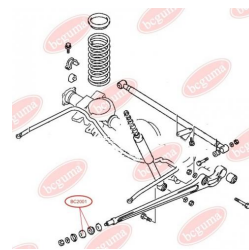

ЗАСТОСУВАННЯ:

MITSUBISHI

BC2001