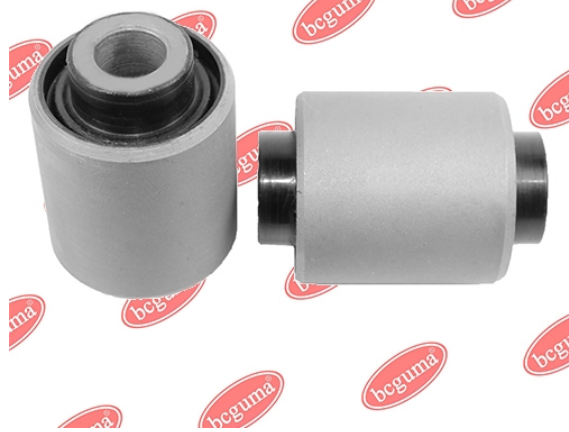

ЗАСТОСУВАННЯ:

OPEL, VAUXHALL

BC0306

САЙЛЕНТБЛОК ПОПЕРЕЧНОГО ВЕРХЬОГО ВАЖЕЛЯ (БУМЕРАНГ) ЗАДЬОЇ ПІДВІСКИ, ВНУТРІШНЬЙ

www.bcguma.ua/auto/BC0306

Артикул:	BC0306
GTIN-13:	4823101800807
Номери інших виробників (ОЕМ):	0423008; 0423033; 13204115; 13105744
Вага, г:	184
Необхідна кількість:	2
Деталей в упаковці:	1
Зовнішній діаметр, мм:	35.0
Внутрішній діаметр, мм:	12.0
Товщина, мм:	51.0
Матеріал:	Метал / Гума
Вісь установки:	Задня
Сторона установки:	Зліва / Зправа