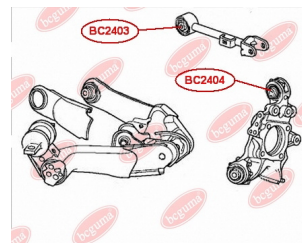

ЗАСТОСУВАННЯ:

HONDA

BC2404

BC2405

САЙЛЕНТБЛОК НИЖНЬОГО ВАЖЕЛЯ ЗАДНЬОЇ ПІДВІСКИ ЗАДНІЙ

www.bcguma.ua/auto/BC2405

Артикул:	BC2405
GTIN-13:	4823101805109
Номери інших виробників (ОЕМ):	52370SWAA01; 52371SWAA01; 52370SJH010; 52371SWAA10
Вага, г:	238
Необхідна кількість:	2
Деталей в упаковці:	1
Зовнішній діаметр, мм:	43.3
Внутрішній діаметр, мм:	12.0
Товщина, мм:	50.0
Матеріал:	Метал / Гума
Вісь установки:	Задня
Сторона установки:	Зліва / Зправа