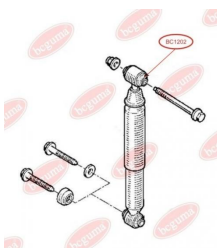

ЗАСТОСУВАННЯ:

NISSAN, RENAULT

BC1202