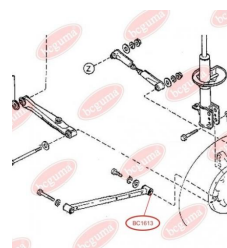

ЗАСТОСУВАННЯ:

MAZDA

BC1613