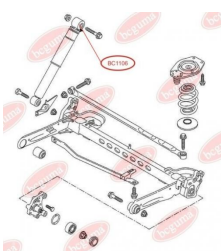

BC1106

**ВТУЛКА ЗАДНЬОГО АМОРТИЗАТОРА,
ВЕРХНЯ, ПОСИЛЕНА "BAD ROADS"**

www.bcguma.ua/auto/BC1106

Артикул:	BC1106
GTIN-13:	4823101802092
Номери інших виробників (OEM):	8200587191; 8200600877; 7701066497; 8200600878; 8200726567; 8200726572; 8200587188; 8200587187; 8200529682; 8200220121; 8200046851; 7701066496; 7701066495; 4408274; 8200046851; 8200206026
Вага, г:	147
Необхідна кількість:	2
Деталей в упаковці:	1
Зовнішній діаметр, мм:	46.7
Внутрішній діаметр, мм:	14.2
Товщина, мм:	49.9
Матеріал:	Гума / метал
Вісь установки:	Задня
Сторона установки:	Зліва / Зправа