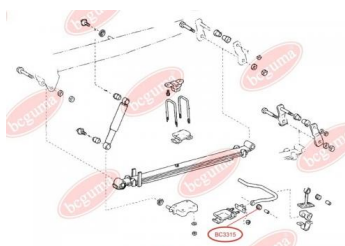

ЗАСТОСУВАННЯ:

TOYOTA

BC3315

BC3316

САЙЛЕНТБЛОК ЗАДНЬОЇ ПОЗДОВЖНЬОЇ ТЯГИ

www.bcguma.ua/auto/BC3316

Артикул:	BC3316
GTIN-13:	4823101804959
Номери інших виробників (OEM):	4870260100; 4872060040
Вага, г:	348
Необхідна кількість:	2
Деталей в упаковці:	1
Зовнішній діаметр, мм:	55.5
Внутрішній діаметр, мм:	14.0
Товщина, мм:	60.0
Матеріал:	Гума / метал
Вісь установки:	Задня
Сторона установки:	Зліва / Зправа