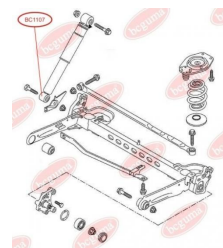

**ВТУЛКА ЗАДНЬОГО АМОРТИЗАТОРА,
НИЖНЯ**

www.bcguma.ua/auto/BC1107

Артикул:	BC1107
GTIN-13:	4823101802108
Номери інших виробників (OEM):	8200726572; 8200600878; 8200587188; 8200220121; 8200046851; 8200587191; 8200726567; 8200587187; 8200529682; 8200046851; 7701066497; 7701066496; 7701066495; 4408274; 8200600877; 8200206026
Вага, г:	107
Необхідна кількість:	2
Деталей в упаковці:	1
Зовнішній діаметр, мм:	36.0
Внутрішній діаметр, мм:	14.2
Товщина, мм:	40.0
Матеріал:	Гума / метал
Вісь установки:	Задня
Сторона установки:	Зліва / Зправа