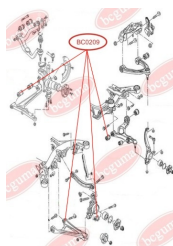

САЙЛЕНТБЛОК НИЖЬОГО ПЕРЕДЬОГО ВАЖЕЛЯ

www.bcguma.ua/auto/BC0209

Артикул:	BC0209
GTIN-13:	4823101800258
Номери інших виробників (ОЕМ):	7D0407183C; 7D0407183; 7H0407183; 7L8407183; 7L0407183A; 7H0407152F; 7H0407152B; 7H0407151F; 7H0407151B
Вага, г:	239
Необхідна кількість:	2
Деталей в упаковці:	1
Зовнішній діаметр, мм:	40.0
Внутрішній діаметр, мм:	14.0
Товщина, мм:	60.0
Матеріал:	Гума / метал
Вісь установки:	Передня
Сторона установки:	Зліва / Зправа

BC0209