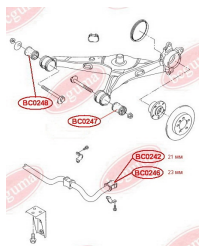

BC0247

**САЙЛЕНТБЛОК ВАЖЕЛЯ ПІДВІСКИ,
ПОСИЛЕНИЙ "BAD ROADS"**

www.bcguma.ua/auto/BC0247

Артикул:	BC0247
GTIN-13:	4823101800593
Номери інших виробників (ОЕМ):	7H0501131A
Вага, г:	370
Необхідна кількість:	2
Деталей в упаковці:	1
Зовнішній діаметр, мм:	60.0
Внутрішній діаметр, мм:	14.0
Товщина, мм:	75.0
Матеріал:	Гума / метал
Вісь установки:	Задня
Сторона установки:	Зліва / Зправа

ЗАСТОСУВАННЯ:

VW

САЙЛЕНТБЛОК БАЛКИ ПІДВІСКИ

www.bcguma.ua/auto/BC0248

BC0248

Артикул:	BC0248
GTIN-13:	4823101800609
Номери інших виробників (ОЕМ):	7H0501132A
Вага, г:	409
Необхідна кількість:	2
Деталей в упаковці:	1
Зовнішній діаметр, мм:	60.0
Внутрішній діаметр, мм:	14.0
Товщина, мм:	75.0
Матеріал:	Гума / метал
Вісь установки:	Задня
Сторона установки:	Зліва / Зправа

ЗАСТОСУВАННЯ:

VW