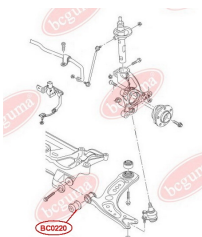

ЗАСТОСУВАННЯ:

AUDI, SEAT, SKODA, VW

BC02191

BC0220

САЙЛЕНТБЛОК ПЕРЕДЬОГО ВАЖЕЛЯ, ПЕРЕДНІЙ

www.bcguma.ua/auto/BC0220

Артикул:	BC0220
GTIN-13:	4823101800371
Номери інших виробників (OEM):	5Q0407182; 1K0407182; 1K0407182A
Вага, г:	156
Необхідна кількість:	2
Деталей в упаковці:	1
Зовнішній діаметр, мм:	39.5
Внутрішній діаметр, мм:	12.2
Товщина, мм:	54.0
Матеріал:	Гума / метал
Вісь установки:	Передня
Сторона установки:	Зліва / Зправа