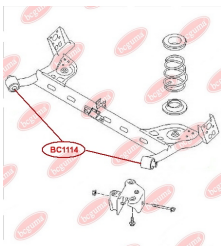

BC1114

САЙЛЕНТБЛОК ЗАДНЬОЇ БАЛКИ

www.bcguma.ua/auto/BC1114

Артикул:	BC1114
GTIN-13:	4823101805031
Номери інших виробників (ОЕМ):	6001549989; 8200287912; 6001549988; 55501BC64B; 55501EM10B; 555011HA2B; 555011FE0B; 55501EM30A; 555011FC0B; 550451HA0A; 55316AX600; 55501BC61A; 55501BC64A
Вага, г:	347
Необхідна кількість:	2
Деталей в упаковці:	1
Зовнішній діаметр, мм:	67.0
Внутрішній діаметр, мм:	12.2
Товщина, мм:	90.0
Матеріал:	Поліамід / Гума
Вісь установки:	Задня
Сторона установки:	Зліва / Зправа

ЗАСТОСУВАННЯ:

DACIA, LADA, NISSAN, RENAULT

ВТУЛКА СТАБІЛІЗАТОРА

www.bcguma.ua/auto/BC1115

Артикул:	BC1115
GTIN-13:	4823101802146
Номери інших виробників (ОЕМ):	6001547140
Вага, г:	26
Необхідна кількість:	2
Деталей в упаковці:	1
Зовнішній діаметр, мм:	-
Внутрішній діаметр, мм:	23.0
Товщина, мм:	36.0
Матеріал:	Гума
Вісь установки:	Передня
Сторона установки:	Зліва / Зправа

ЗАСТОСУВАННЯ:

DACIA, RENAULT

BC1115