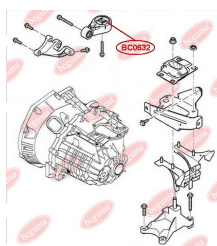

ЗАСТОСУВАННЯ:

FORD

BC0632