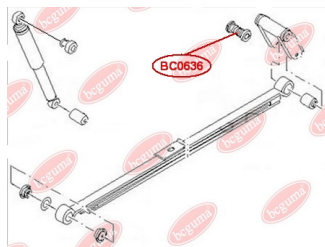

ЗАСТОСУВАННЯ:

FORD

BC0636