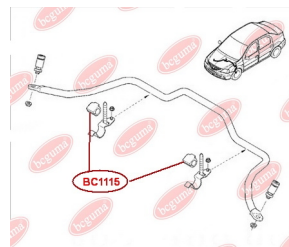

ЗАСТОСУВАННЯ:

DACIA, RENAULT

BC1115

BC1116**ОПОРА СТІЙКИ АМОРТИЗАТОРА
ПЕРЕДЬНОГО (БЕЗ ПІДШИПНИКА)**www.bcguma.ua/auto/BC1116

Артикул:	BC1116
GTIN-13:	4823101805390
Номери інших виробників (OEM):	8200275528; 8200307941; 6001547499; 6001548403
Вага, г:	378
Необхідна кількість:	2
Деталей в упаковці:	1
Зовнішній діаметр, мм:	104.0
Внутрішній діаметр, мм:	27.0
Товщина, мм:	45.0
Матеріал:	Метал / Гума
Вісь установки:	Передня
Сторона установки:	Зліва / Зправа