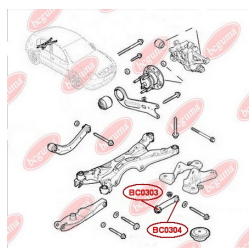

ЗАСТОСУВАННЯ:

OPEL, VAUXHALL