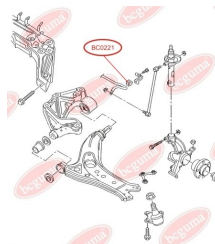

ЗАСТОСУВАННЯ:

AUDI, SEAT, SKODA, VW

BC0221