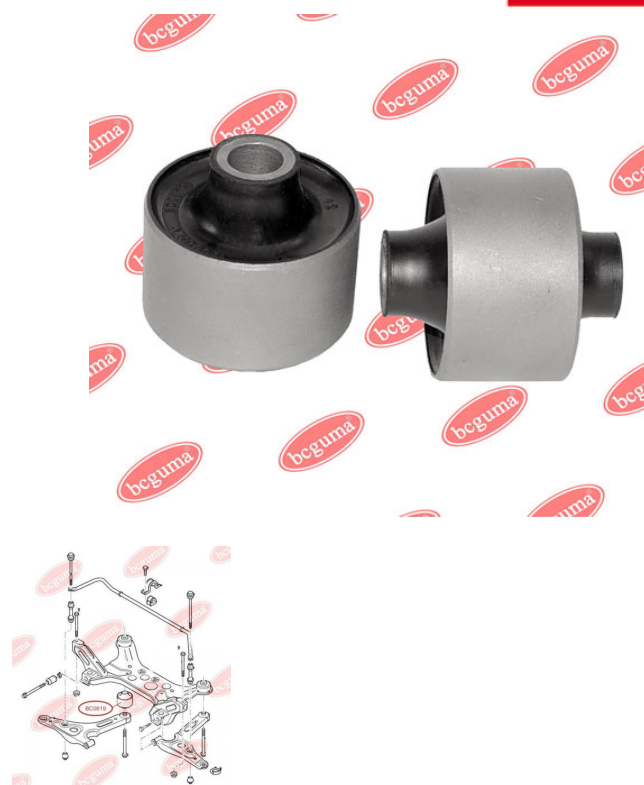

BC0618

САЙЛЕНТБЛОК ПЕРЕДЬОГО ВАЖЕЛЯ, ПЕРЕДНІЙ

www.bcguma.ua/auto/BC0618

Артикул:	BC0618
GTIN-13:	4823101801149
Номери інших виробників (ОЕМ):	YC153069AG; YC153069AF; 4131788; 4041450
Вага, г:	131
Необхідна кількість:	2
Деталей в упаковці:	1
Зовнішній діаметр, мм:	37.0
Внутрішній діаметр, мм:	14.0
Товщина, мм:	67.0
Матеріал:	Гума / метал
Вісь установки:	Передня
Сторона установки:	Зліва / Зправа

ЗАСТОСУВАННЯ:

FORD

САЙЛЕНТБЛОК ПЕРЕДЬОГО ВАЖЕЛЯ ЗАДНІЙ

www.bcguma.ua/auto/BC0619

Артикул:	BC0619
GTIN-13:	4823101801156
Номери інших виробників (ОЕМ):	4042024; YC153A262AF; YC153A262AE; YC153A262AD; 4372132; 1495717; 4540787
Вага, г:	342
Необхідна кількість:	2
Деталей в упаковці:	1
Зовнішній діаметр, мм:	66.5
Внутрішній діаметр, мм:	16.7
Товщина, мм:	72.4
Матеріал:	Гума / метал
Вісь установки:	Задня Передня
Сторона установки:	Зліва / Зправа

ЗАСТОСУВАННЯ:

FORD, FORD USA

BC0619