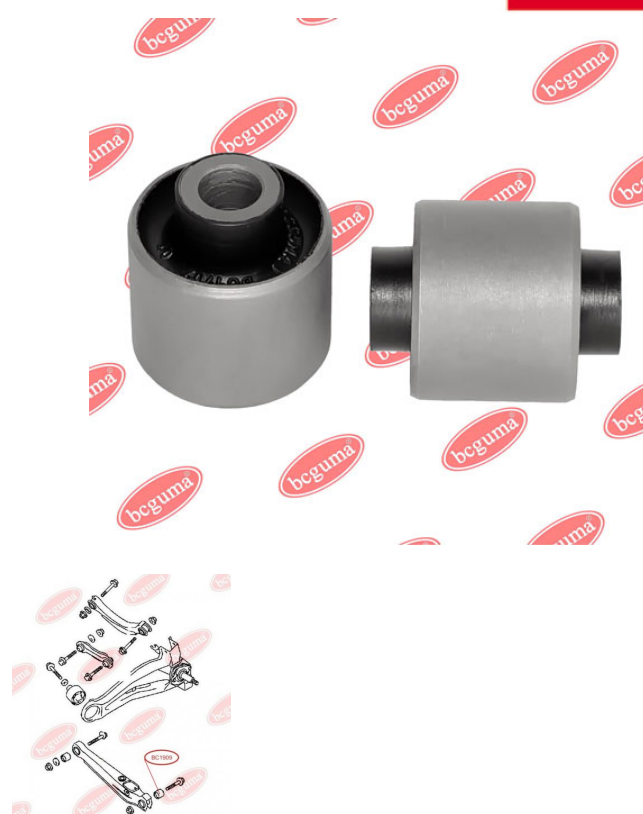

BC1908

ПОДУШКА ПЕРЕДЬОГО СТАБІЛІЗАТОРА

www.bcguma.ua/auto/BC1908

Артикул:	BC1908
GTIN-13:	4823101803983
Номери інших виробників (OEM):	MB808005; MR403965; MB518954
Вага, г:	15
Необхідна кількість:	2
Деталей в упаковці:	1
Зовнішній діаметр, мм:	-
Внутрішній діаметр, мм:	18.7
Товщина, мм:	36.0
Матеріал:	Гума
Вісь установки:	Передня
Сторона установки:	Зліва / Зправа

ЗАСТОСУВАННЯ:

MITSUBISHI

САЙЛЕНТБЛОК ЗАДЬОГО ПОПЕРЕЧНОГО ВАЖЕЛЯ

www.bcguma.ua/auto/BC1909

Артикул:	BC1909
GTIN-13:	4823101803990
Номери інших виробників (OEM):	MR197915; 4113A062
Вага, г:	152
Необхідна кількість:	2
Деталей в упаковці:	1
Зовнішній діаметр, мм:	40.0
Внутрішній діаметр, мм:	12.0
Товщина, мм:	50.0
Матеріал:	Гума / метал
Вісь установки:	Задня
Сторона установки:	Зліва / Зправа

ЗАСТОСУВАННЯ:

MITSUBISHI, PROTON

BC1909