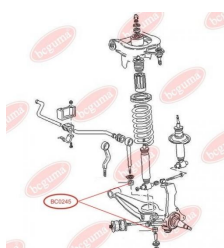

BC0245

**ВТУЛКА СТАБІЛІЗАТОРА
ПЕРЕДЬОГО ВЕРХНЯ**

www.bcguma.ua/auto/BC0245

Артикул:	BC0245
GTIN-13:	4823101800586
Номери інших виробників (ОЕМ):	411513121
Вага, г:	20
Необхідна кількість:	4
Деталей в упаковці:	1
Зовнішній діаметр, мм:	39.0
Внутрішній діаметр, мм:	15.5
Товщина, мм:	17.5
Матеріал:	Гума
Вісь установки:	Передня
Сторона установки:	Зліва / Зправа