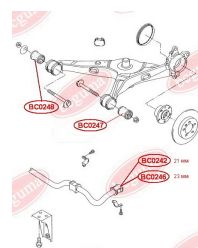

ЗАСТОСУВАННЯ:

VW

BC0246