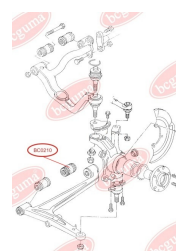

ЗАСТОСУВАННЯ:

AUDI, PORSCHE, VW

BC0210

САЙЛЕНТБЛОК НИЖНЬОГО ВАЖЕЛЯ

www.bcguma.ua/auto/BC0210

Артикул:	BC0210
GTIN-13:	4823101800265
Номери інших виробників (ОЕМ):	701407140C; 7D0407140A; 7D0407140
Вага, г:	251
Необхідна кількість:	2
Деталей в упаковці:	1
Зовнішній діаметр, мм:	46.0
Внутрішній діаметр, мм:	14.0
Товщина, мм:	60.0
Матеріал:	Гума / метал
Вісь установки:	Задня Передня
Сторона установки:	Зліва / Зправа