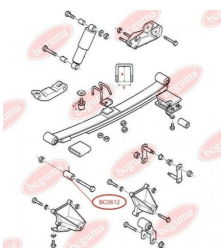

BC0612

ВТУЛКА ЗАДНЬОЇ РЕСОРИ ПЕРЕДНЯ

www.bcguma.ua/auto/BC0612

Артикул:	BC0612
GTIN-13:	4823101801088
Номери інших виробників (OEM):	95VB5781AA; 7328510
Вага, г:	370
Необхідна кількість:	2
Деталей в упаковці:	1
Зовнішній діаметр, мм:	57.0
Внутрішній діаметр, мм:	18.0
Товщина, мм:	72.0
Матеріал:	Гума / метал
Вісь установки:	Задня
Сторона установки:	Зліва / Зправа

ЗАСТОСУВАННЯ:

FORD

BC0613

ВТУЛКА ЗАДНЬОЇ РЕСОРИ ЗАДНЯ

www.bcguma.ua/auto/BC0613

Артикул:	BC0613
GTIN-13:	4823101801095
Номери інших виробників (OEM):	92VB5719AA; 6197146
Вага, г:	342
Необхідна кількість:	2
Деталей в упаковці:	1
Зовнішній діаметр, мм:	50.0
Внутрішній діаметр, мм:	16.0
Товщина, мм:	82.0
Матеріал:	Гума / метал
Вісь установки:	Задня
Сторона установки:	Зліва / Зправа

ЗАСТОСУВАННЯ:

FORD