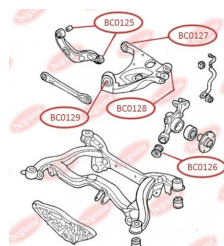

ЗАСТОСУВАННЯ:

AUDI

BC0127