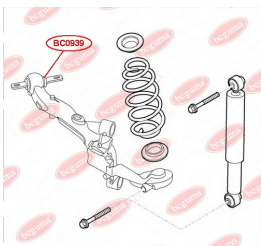

BC0939

САЙЛЕНТБЛОК ВАЖЕЛЯ ЗАДНІЙ

www.bcguma.ua/auto/BC0939

Артикул:	BC0939
GTIN-13:	4823101801958
Номери інших виробників (ОЕМ):	51930336
Вага, г:	873
Необхідна кількість:	2
Деталей в упаковці:	1
Зовнішній діаметр, мм:	50.0
Внутрішній діаметр, мм:	-
Товщина, мм:	220.0
Матеріал:	Гума / метал
Вісь установки:	Задня
Сторона установки:	Зліва / Зправа

ЗАСТОСУВАННЯ:

FIAT

САЙЛЕНТБЛОК ЗАДНЬОЇ БАЛКИ, ПОСИЛЕНИЙ "BAD ROADS"

www.bcguma.ua/auto/BC0940

Артикул:	BC0940
GTIN-13:	4823101801965
Номери інших виробників (ОЕМ):	5131A4
Вага, г:	276
Необхідна кількість:	2
Деталей в упаковці:	1
Зовнішній діаметр, мм:	72.0
Внутрішній діаметр, мм:	12.2
Товщина, мм:	82.0
Матеріал:	Полімерний матеріал
Вісь установки:	Задня
Сторона установки:	Зліва / Зправа

ЗАСТОСУВАННЯ:

CITROËN, PEUGEOT

BC0940