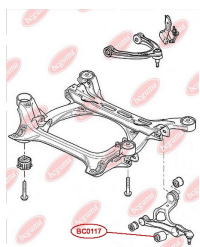

BC0117

САЙЛЕНТБЛОК ПЕРЕДЬОГО НИЖЬОГО ВАЖЕЛЯ

www.bcguma.ua/auto/BC0117

Артикул:	BC0117
GTIN-13:	4823101805642
Номери інших виробників (ОЕМ):	7L0412333A; 95534324301
Вага, г:	312
Необхідна кількість:	2
Деталей в упаковці:	1
Зовнішній діаметр, мм:	46.5
Внутрішній діаметр, мм:	14.2
Товщина, мм:	74.0
Матеріал:	Метал / Гума
Вісь установки:	Передня
Сторона установки:	Зліва / Зправа

ЗАСТОСУВАННЯ:

AUDI, PORSCHE, VW

САЙЛЕНТБЛОК ПЕРЕДЬОГО ВЕРХЬОГО ВАЖЕЛЯ, ПОСИЛЕНИЙ "BAD ROADS"

www.bcguma.ua/auto/BC0120

Артикул:	BC0120
GTIN-13:	4823101805864
Номери інших виробників (ОЕМ):	4B0407515; 4D0407515C
Вага, г:	151
Необхідна кількість:	4
Деталей в упаковці:	1
Зовнішній діаметр, мм:	46.5
Внутрішній діаметр, мм:	10.0
Товщина, мм:	40.0
Матеріал:	Метал / Гума
Вісь установки:	Передня
Сторона установки:	Зліва / Зправа

ЗАСТОСУВАННЯ:

AUDI, SAAB, SEAT, SKODA, VW

BC0120