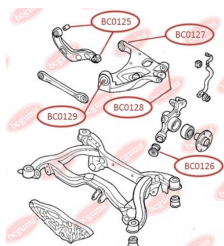

## САЙЛЕНТБЛОК ЗАДНЬОГО ВЕРХНЬОГО ВАЖЕЛЯ

[www.bcguma.ua/auto/BC0125](http://www.bcguma.ua/auto/BC0125)

Артикул:	BC0125
GTIN-13:	4823101805871
Номери інших виробників (OEM):	8E0501541S; 8E0501541Q; 8E0501541J
Вага, г:	191
Необхідна кількість:	4
Деталей в упаковці:	1
Зовнішній діаметр, мм:	36.4
Внутрішній діаметр, мм:	12.2
Товщина, мм:	46.5
Матеріал:	Метал / Гума
Вісь установки:	Задня
Сторона установки:	Зліва / Зправа

## САЙЛЕНТБЛОК ЗАДНЬОЇ ЦАПФИ, НИЖНІЙ

[www.bcguma.ua/auto/BC0126](http://www.bcguma.ua/auto/BC0126)

Артикул:	BC0126
GTIN-13:	4823101806137
Номери інших виробників (OEM):	8E0505311T; 8E0505312T; 8E0505311S; 8E0505312S; 8E0505203C; 8E0505203D; 8E0505311AC; 8E0505312AC
Вага, г:	250
Необхідна кількість:	2
Деталей в упаковці:	1
Зовнішній діаметр, мм:	43.8
Внутрішній діаметр, мм:	12.2
Товщина, мм:	60.0
Матеріал:	Гума / метал
Вісь установки:	Задня
Сторона установки:	Зліва / Зправа