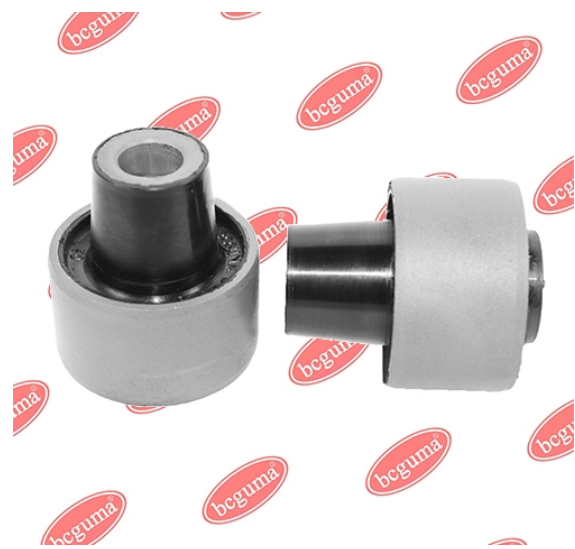

BC09101

ВТУЛКА ЗАДНЬОГО АМОТИЗАТОРА, ВЕРХНЯ

www.bcguma.ua/auto/BC09101

Артикул:	BC09101
GTIN-13:	4823101805024
Номери інших виробників (ОЕМ):	51810129; 51819223; 51858711; 51815192; 51879968; 51883458; 51906053
Вага, г:	142
Необхідна кількість:	2
Деталей в упаковці:	1
Зовнішній діаметр, мм:	41.6
Внутрішній діаметр, мм:	12.0
Товщина, мм:	48.0
Матеріал:	Метал / Гума
Вісь установки:	Задня
Сторона установки:	Зліва / Зправа

ЗАСТОСУВАННЯ:

FIAT, OPEL

ВТУЛКА ЗАДНЬОГО АМОТИЗАТОРА, ВЕРХНЯ (ПЛАСТИК)

www.bcguma.ua/auto/BC0911

Артикул:	BC0911
GTIN-13:	4823101801699
Номери інших виробників (ОЕМ):	46824682; 46825166; 51714754; 46749274
Вага, г:	69
Необхідна кількість:	2
Деталей в упаковці:	1
Зовнішній діаметр, мм:	42.0
Внутрішній діаметр, мм:	14.0
Товщина, мм:	32.0
Матеріал:	Поліамід / резина / метал
Вісь установки:	Задня
Сторона установки:	Зліва / Зправа

ЗАСТОСУВАННЯ:

FIAT

BC0911