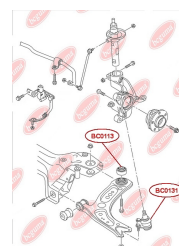

BC0129

САЙЛЕНТБЛОК ЗАДНЬОГО НИЖНЬОГО ВАЖЕЛЯ (ПЕРЕДНІЙ, ВНУТРІШНІЙ)

www.bcguma.ua/auto/BC0129

Артикул:	BC0129
GTIN-13:	4823101806236
Номери інших виробників (ОЕМ):	8E0505185N; 8E0505312S; 8E0505311S; 8E0505311T; 8E0505312T; 8E0505311AC; 8E0505312AC
Вага, г:	219
Необхідна кількість:	4
Деталей в упаковці:	1
Зовнішній діаметр, мм:	46.6
Внутрішній діаметр, мм:	12.2
Товщина, мм:	40.0
Матеріал:	Гума / метал
Вісь установки:	Задня
Сторона установки:	Зліва / Зправа

ЗАСТОСУВАННЯ:

AUDI, SEAT

ПИЛЬОВИК КУЛЬОВОЇ ОПОРИ

www.bcguma.ua/auto/BC0131

Артикул:	BC0131
GTIN-13:	4823101805949
Номери інших виробників (ОЕМ):	357407365
Вага, г:	9
Необхідна кількість:	2
Деталей в упаковці:	1
Зовнішній діаметр, мм:	35.0
Внутрішній діаметр, мм:	16.0
Товщина, мм:	25.0
Матеріал:	Гума
Вісь установки:	Передня
Сторона установки:	Зліва / Зправа

ЗАСТОСУВАННЯ:

FORD, GEO, GLAS, HYUNDAI, MITSUBISHI, RENAULT, SEAT, SUBARU, VAUXHALL, VW

BC0131