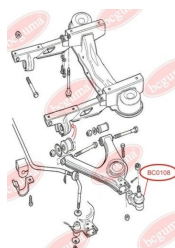

ПІЛЬОВИК КУЛЬОВОЇ ОПОРИ

www.bcguma.ua/auto/BC0108

Артикул:	BC0108
GTIN-13:	4823101800098
Номери інших виробників (OEM):	86VB3395A2E; 6154161
Вага, г:	10
Необхідна кількість:	2
Деталей в упаковці:	1
Зовнішній діаметр, мм:	41.0
Внутрішній діаметр, мм:	16.0
Товщина, мм:	27.0
Матеріал:	Гума МБС
Вісь установки:	Передня
Сторона установки:	Зліва / Зправа