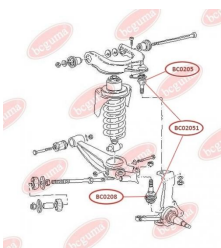

BC0208

ПИЛЬОВИК КУЛЬОВОЇ ОПОРИ

www.bcguma.ua/auto/BC0208

Артикул:	BC0208
GTIN-13:	4823101800241
Номери інших виробників (ОЕМ):	251407187A; 251407187B; 251407187; 4708299; 4708300
Вага, г:	7
Необхідна кількість:	2
Деталей в упаковці:	1
Зовнішній діаметр, мм:	35.0
Внутрішній діаметр, мм:	17.0
Товщина, мм:	20.0
Матеріал:	Гума МБС
Вісь установки:	Передня
Сторона установки:	Зліва / Зправа