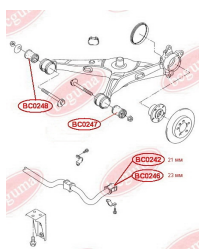

BC0247

САЙЛЕНТБЛОК ВАЖЕЛЯ ПІДВІСКИ, ПОСИЛЕНИЙ "BAD ROADS"

www.bcguma.ua/auto/BC0247

Артикул:	BC0247
GTIN-13:	4823101800593
Номери інших виробників (ОЕМ):	7H0501131A
Вага, г:	370
Необхідна кількість:	2
Деталей в упаковці:	1
Зовнішній діаметр, мм:	60.0
Внутрішній діаметр, мм:	14.0
Товщина, мм:	75.0
Матеріал:	Гума / метал
Вісь установки:	Задня
Сторона установки:	Зліва / Зправа

ЗАСТОСУВАННЯ:

VW

САЙЛЕНТБЛОК БАЛКИ ПІДВІСКИ

www.bcguma.ua/auto/BC0248

BC0248

Артикул:	BC0248
GTIN-13:	4823101800609
Номери інших виробників (ОЕМ):	7H0501132A
Вага, г:	409
Необхідна кількість:	2
Деталей в упаковці:	1
Зовнішній діаметр, мм:	60.0
Внутрішній діаметр, мм:	14.0
Товщина, мм:	75.0
Матеріал:	Гума / метал
Вісь установки:	Задня
Сторона установки:	Зліва / Зправа

ЗАСТОСУВАННЯ:

VW