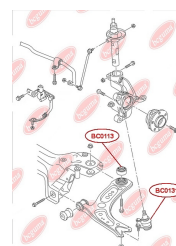

BC0129

САЙЛЕНТБЛОК ЗАДНЬОГО НИЖНЬОГО ВАЖЕЛЯ (ПЕРЕДНІЙ, ВНУТРІШНІЙ)

www.bcguma.ua/auto/BC0129

Артикул:	BC0129
GTIN-13:	4823101806236
Номери інших виробників (ОЕМ):	8E0505185N; 8E0505312S; 8E0505311S; 8E0505311T; 8E0505312T; 8E0505311AC; 8E0505312AC
Вага, г:	219
Необхідна кількість:	4
Деталей в упаковці:	1
Зовнішній діаметр, мм:	46.6
Внутрішній діаметр, мм:	12.2
Товщина, мм:	40.0
Матеріал:	Гума / метал
Вісь установки:	Задня
Сторона установки:	Зліва / Зправа

ЗАСТОСУВАННЯ:

AUDI, SEAT

ПИЛЬОВИК КУЛЬОВОЇ ОПОРИ

www.bcguma.ua/auto/BC0131

Артикул:	BC0131
GTIN-13:	4823101805949
Номери інших виробників (ОЕМ):	357407365
Вага, г:	9
Необхідна кількість:	2
Деталей в упаковці:	1
Зовнішній діаметр, мм:	35.0
Внутрішній діаметр, мм:	16.0
Товщина, мм:	25.0
Матеріал:	Гума
Вісь установки:	Передня
Сторона установки:	Зліва / Зправа

ЗАСТОСУВАННЯ:

FORD, GEO, GLAS, HYUNDAI, MITSUBISHI, RENAULT, SEAT, SUBARU, VAUXHALL, VW

BC0131