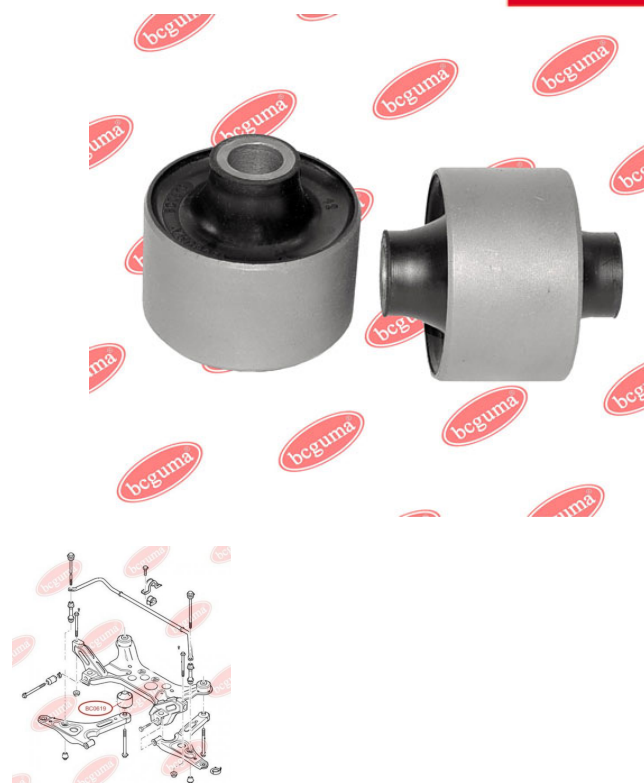

**ЗАСТОСУВАННЯ:**

FORD, FORD USA

**BC0619**

**BC0620****ВТУЛКА ЗАДНЬОЇ РЕСОРИ, ПЕРЕДНЯ**[www.bcguma.ua/auto/BC0620](http://www.bcguma.ua/auto/BC0620)

Артикул:	BC0620
GTIN-13:	4823101801163
Номери інших виробників (OEM):	4041523; YC155781AC; 4055743
Вага, г:	376
Необхідна кількість:	2
Деталей в упаковці:	1
Зовнішній діаметр, мм:	57.0
Внутрішній діаметр, мм:	16.0
Товщина, мм:	72.0
Матеріал:	Гума / метал
Вісь установки:	Задня
Сторона установки:	Зліва / Зправа