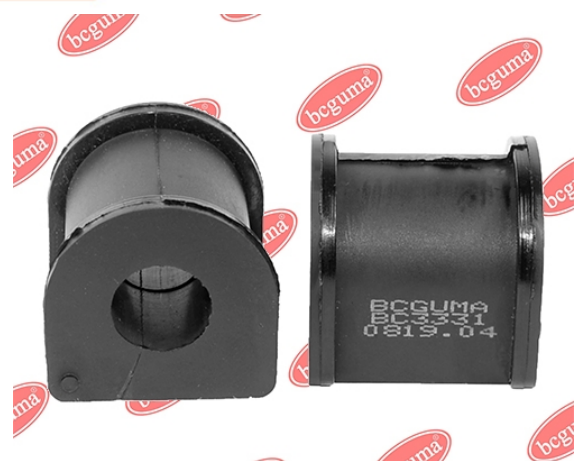

BC3331

ПОДУШКА (ВТУЛКА) ЗАДНЬОГО СТАБІЛІЗАТОРА

www.bcguma.ua/auto/BC3331

Артикул:	BC3331
GTIN-13:	4823101805918
Номери інших виробників (ОЕМ):	4881812170; 4881806260; 4881833100; 4881833101
Вага, г:	32
Необхідна кількість:	2
Деталей в упаковці:	1
Зовнішній діаметр, мм:	30.0
Внутрішній діаметр, мм:	15.5
Товщина, мм:	36.0
Матеріал:	Гума
Вісь установки:	Задня
Сторона установки:	Зліва / Зправа

ЗАСТОСУВАННЯ:

TOYOTA

ВТУЛКА ПЕРЕДНЬОГО СТАБІЛІЗАТОРА ЛІВА

www.bcguma.ua/auto/BC3332

Артикул:	BC3332
GTIN-13:	4823101805260
Номери інших виробників (ОЕМ):	4881542070
Вага, г:	118
Необхідна кількість:	1
Деталей в упаковці:	1
Зовнішній діаметр, мм:	-
Внутрішній діаметр, мм:	20.0
Товщина, мм:	54.0
Матеріал:	Гума
Вісь установки:	Передня
Сторона установки:	Зліва

ЗАСТОСУВАННЯ:

TOYOTA

BC3332