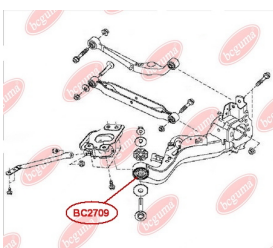

BC2709

САЙЛЕНТБЛОК ЗАДНЬОГО ПОЗДОВЖНЬОГО ВАЖЕЛЯ

www.bcguma.ua/auto/BC2709

Артикул:	BC2709
GTIN-13:	4823101805635
Номери інших виробників (ОЕМ):	55501JD00A; 55044JG00A; 55044JG00B; 55502JG000; 55502JY00A; 55502JG02B; 55501JG02B
Вага, г:	542
Необхідна кількість:	2
Деталей в упаковці:	1
Зовнішній діаметр, мм:	69.3
Внутрішній діаметр, мм:	14.2
Товщина, мм:	62.0
Матеріал:	Метал / Гума
Вісь установки:	Задня
Сторона установки:	Зліва / Зправа

ЗАСТОСУВАННЯ:

NISSAN

BC2710

САЙЛЕНТБЛОК ПЕРЕДНЬОГО ВАЖЕЛЯ ЗАДНІЙ, БЕЗ КРОНШТЕЙНА

www.bcguma.ua/auto/BC2710

Артикул:	BC2710
GTIN-13:	4823101805475
Номери інших виробників (ОЕМ):	545004M501; 545004M401
Вага, г:	141
Необхідна кількість:	2
Деталей в упаковці:	1
Зовнішній діаметр, мм:	49.5
Внутрішній діаметр, мм:	20.8
Товщина, мм:	38.2
Матеріал:	Метал / Гума
Вісь установки:	Передня
Сторона установки:	Зліва / Зправа

ЗАСТОСУВАННЯ:

NISSAN