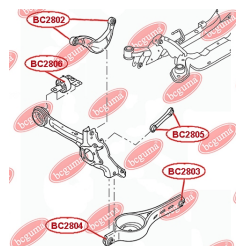

САЙЛЕНТБЛОК ЗАДНЬОГО НИЖНЬОГО ВАЖЕЛЯ, ВНУТРІШНІЙ

www.bcguma.ua/auto/BC2803

Артикул:	BC2803
GTIN-13:	4823101806335
Номери інших виробників (ОЕМ):	6G915K652XAE; 1469125; 30760324
Вага, г:	246
Необхідна кількість:	2
Деталей в упаковці:	1
Зовнішній діаметр, мм:	38.0
Внутрішній діаметр, мм:	12.0
Товщина, мм:	55.0
Матеріал:	Гума / метал
Вісь установки:	Задня
Сторона установки:	Зліва / Зправа