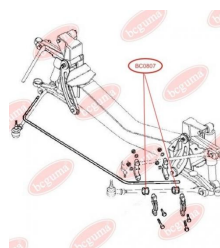

ЗАСТОСУВАННЯ:

IVECO

BC0807

BC0808

ПИЛЬОВИК НАПРАВЛЯЮЧОЇ ПЕРЕДНЬОГО І ЗАДНЬОГО ГАЛЬМІВНОГО ЦИЛІНДРА

www.bcguma.ua/auto/BC0808

Артикул:	BC0808
GTIN-13:	4823101801378
Номери інших виробників (ОЕМ):	93161848
Вага, г:	2
Необхідна кількість:	-
Деталей в упаковці:	1
Зовнішній діаметр, мм:	19.0
Внутрішній діаметр, мм:	12.5
Товщина, мм:	23.5
Матеріал:	Гума МБС
Вісь установки:	-
Сторона установки:	-