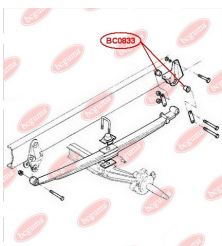

BC0833

САЙЛЕНТБЛОК РЕСОРИ ПЕРЕДНІЙ / ЗАДНІЙ

www.bcguma.ua/auto/BC0833

Артикул:	BC0833
GTIN-13:	4823101805352
Номери інших виробників (OEM):	8587681; 504112267
Вага, г:	150
Необхідна кількість:	8
Деталей в упаковці:	1
Зовнішній діаметр, мм:	41.0
Внутрішній діаметр, мм:	16.2
Товщина, мм:	40.0
Матеріал:	Метал / Гума
Вісь установки:	Задня
Сторона установки:	Зліва / Зправа

ЗАСТОСУВАННЯ:

IVECO

BC0834

САЙЛЕНТБЛОК РЕСОРИ

www.bcguma.ua/auto/BC0834

Артикул:	BC0834
GTIN-13:	4823101805437
Номери інших виробників (OEM):	504077096; 504098045; 98482540
Вага, г:	236
Необхідна кількість:	8
Деталей в упаковці:	1
Зовнішній діаметр, мм:	46.9
Внутрішній діаметр, мм:	16.2
Товщина, мм:	40.0
Матеріал:	Метал / Гума
Вісь установки:	Задня Передня
Сторона установки:	Зліва / Зправа

ЗАСТОСУВАННЯ:

IVECO