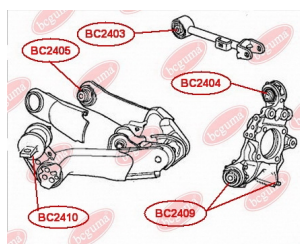

ЗАСТОСУВАННЯ:

HONDA

BC2410