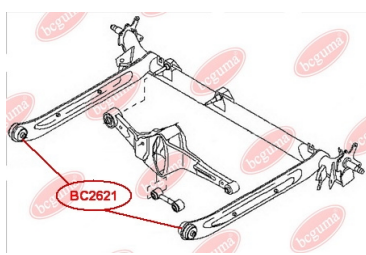

BC2621

САЙЛЕНТБЛОК ЗАДНЬОЇ БАЛКИ

www.bcguma.ua/auto/BC2621

Артикул:	BC2621
GTIN-13:	4823101805345
Номери інших виробників (OEM):	5504531U00; 550450M000; 550452J000
Вага, г:	295
Необхідна кількість:	2
Деталей в упаковці:	1
Зовнішній діаметр, мм:	60.2
Внутрішній діаметр, мм:	12.2
Товщина, мм:	60.0
Матеріал:	Метал / Гума
Вісь установки:	Задня
Сторона установки:	Зліва / Зправа

ЗАСТОСУВАННЯ:

NISSAN

BC2622

ПОДУШКА (ВТУЛКА) ЗАДНЬОГО СТАБІЛІЗАТОРА

www.bcguma.ua/auto/BC2622

Артикул:	BC2622
GTIN-13:	4823101805536
Номери інших виробників (OEM):	546138H518
Вага, г:	37
Необхідна кількість:	2
Деталей в упаковці:	1
Зовнішній діаметр, мм:	-
Внутрішній діаметр, мм:	17.5
Товщина, мм:	38.0
Матеріал:	Гума
Вісь установки:	Задня
Сторона установки:	Зліва / Зправа

ЗАСТОСУВАННЯ:

NISSAN