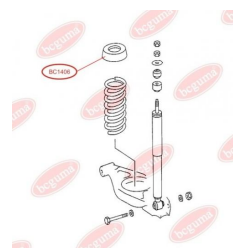

ЗАСТОСУВАННЯ:

MERCEDES-BENZ