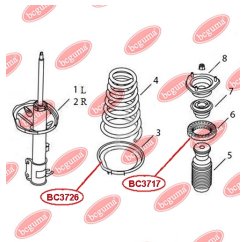

BC3717

ПРОСТАВКА ЗАДНЬОЇ ПРУЖИНИ, ВЕРХНЯ

www.bcguma.ua/auto/BC3717

Артикул:	BC3717
GTIN-13:	4823101806397
Номери інших виробників (OEM):	1400625180
Вага, г:	108
Необхідна кількість:	2
Деталей в упаковці:	1
Зовнішній діаметр, мм:	115.0
Внутрішній діаметр, мм:	74.0
Товщина, мм:	26.0
Матеріал:	Гума
Вісь установки:	Задня
Сторона установки:	Зліва / Зправа

ЗАСТОСУВАННЯ:

GEELY

ПРОКЛАДКА ЗАДНЬОЇ ПРУЖИНИ, ВЕРХНЯ

www.bcguma.ua/auto/BC3719

Артикул:	BC3719
GTIN-13:	4823101806403
Номери інших виробників (OEM):	T112911031
Вага, г:	133
Необхідна кількість:	2
Деталей в упаковці:	1
Зовнішній діаметр, мм:	130.0
Внутрішній діаметр, мм:	96.0
Товщина, мм:	19.0
Матеріал:	Гума
Вісь установки:	Задня
Сторона установки:	Зліва / Зправа

ЗАСТОСУВАННЯ:

CHERY

BC3719