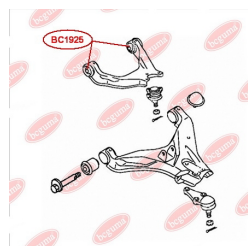

ЗАСТОСУВАННЯ:

MITSUBISHI, NISSAN

BC1925