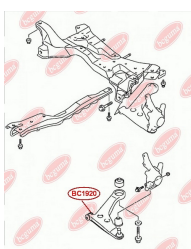

BC1920

САЙЛЕНТБЛОК ПЕРЕДЬНОГО ВАЖЕЛЯ

www.bcguma.ua/auto/BC1920

Артикул:	BC1920
GTIN-13:	4823101804997
Номери інших виробників (ОЕМ):	MR403440
Вага, г:	135
Необхідна кількість:	2
Деталей в упаковці:	1
Зовнішній діаметр, мм:	37.5
Внутрішній діаметр, мм:	14.2
Товщина, мм:	60.0
Матеріал:	Гума / метал
Вісь установки:	Передня
Сторона установки:	Зліва / Зправа

ЗАСТОСУВАННЯ:

MITSUBISHI

BC1921

САЙЛЕНТБЛОК ЗАДЬНОГО ПОЗДОВЖЬНОГО НИЖЬНОГО ВАЖЕЛЯ, ПОСИЛЕНИЙ "BAD ROADS"

www.bcguma.ua/auto/BC1921

Артикул:	BC1921
GTIN-13:	4823101804102
Номери інших виробників (ОЕМ):	MR519127; 4120A001
Вага, г:	631
Необхідна кількість:	2
Деталей в упаковці:	1
Зовнішній діаметр, мм:	81.0
Внутрішній діаметр, мм:	12.0
Товщина, мм:	75.0
Матеріал:	Метал / Гума
Вісь установки:	Задня
Сторона установки:	Зліва / Зправа

ЗАСТОСУВАННЯ:

MITSUBISHI