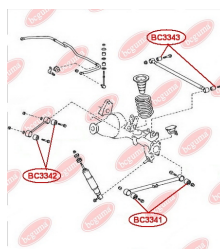

ЗАСТОСУВАННЯ:

TOYOTA

BC3342

САЙЛЕНТБЛОК ЗАДНЬОГО ПОЗДОВЖНЬОГО ВАЖЕЛЯ

www.bcguma.ua/auto/BC3342

Артикул:	BC3342
GTIN-13:	4823101805758
Номери інших виробників (OEM):	4879060010; 4871035060; 4871035070; 4871435010; 4877060010; 4871060160; 4871035050
Вага, г:	240
Необхідна кількість:	4
Деталей в упаковці:	1
Зовнішній діаметр, мм:	50.4
Внутрішній діаметр, мм:	12.2
Товщина, мм:	55.0
Матеріал:	Метал / Гума
Вісь установки:	Задня
Сторона установки:	Зліва / Зправа