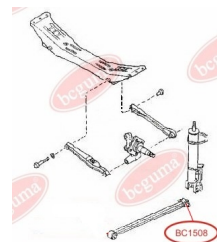

ЗАСТОСУВАННЯ:

MAZDA

BC1508