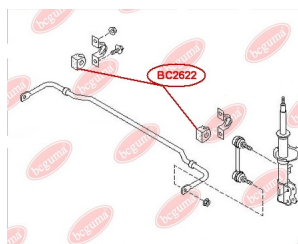

ЗАСТОСУВАННЯ:

NISSAN