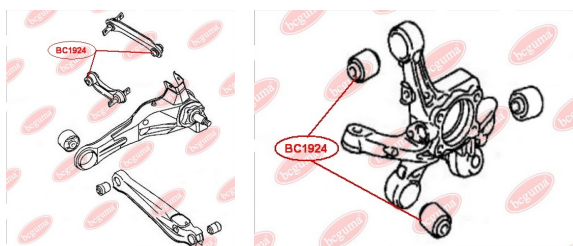

BC1924

САЙЛЕНТБЛОК ЗАДНЬОЇ ТЯГИ

www.bcguma.ua/auto/BC1924

Артикул:	BC1924
GTIN-13:	4823101805062
Номери інших виробників (OEM):	MR491345; MR491347; MN101087; 30818096; 56210CG025
Вага, г:	128
Необхідна кількість:	4
Деталей в упаковці:	1
Зовнішній діаметр, мм:	36.2
Внутрішній діаметр, мм:	12.0
Товщина, мм:	44.5
Матеріал:	Метал / Гума
Вісь установки:	Задня
Сторона установки:	Зліва / Зправа

ЗАСТОСУВАННЯ:

MITSUBISHI, PROTON, VOLVO

САЙЛЕНТБЛОК ПЕРЕДНЬОГО ВЕРХНЬОГО ВАЖЕЛЯ

www.bcguma.ua/auto/BC1925

Артикул:	BC1925
GTIN-13:	4823101805369
Номери інших виробників (OEM):	4010A013; 4010A014; 4010A103; 4010A104
Вага, г:	204
Необхідна кількість:	4
Деталей в упаковці:	1
Зовнішній діаметр, мм:	47.0
Внутрішній діаметр, мм:	14.2
Товщина, мм:	52.0
Матеріал:	Метал / Гума
Вісь установки:	Передня
Сторона установки:	Зліва / Зправа

ЗАСТОСУВАННЯ:

MITSUBISHI, NISSAN

BC1925