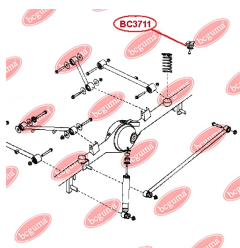

BC3711

ВІДБІЙНИК ЗАДНЬОЇ ПІДВІСКИ (МОСТА)

www.bcguma.ua/auto/BC3711

Артикул:	BC3711
GTIN-13:	4823101806571
Номери інших виробників (ОЕМ):	2912210K00
Вага, г:	276
Необхідна кількість:	2
Деталей в упаковці:	1
Зовнішній діаметр, мм:	60.0
Внутрішній діаметр, мм:	27.0
Товщина, мм:	75.0
Матеріал:	Гума / метал
Вісь установки:	Задня
Сторона установки:	Зліва / Зправа

ЗАСТОСУВАННЯ:

GREAT WALL

ВІДБІЙНИК ПЕРЕДНЬОГО АМОРТИЗАТОРА

www.bcguma.ua/auto/BC3712

Артикул:	BC3712
GTIN-13:	4823101806373
Номери інших виробників (ОЕМ):	1014001709
Вага, г:	98
Необхідна кількість:	2
Деталей в упаковці:	1
Зовнішній діаметр, мм:	55.0
Внутрішній діаметр, мм:	20.0
Товщина, мм:	76.0
Матеріал:	Гума
Вісь установки:	Передня
Сторона установки:	Зліва / Зправа

ЗАСТОСУВАННЯ:

GEELY

BC3712