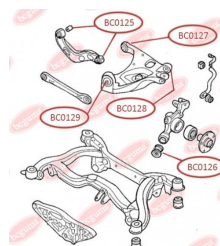

ЗАСТОСУВАННЯ:

AUDI, SEAT

BC0126

САЙЛЕНТБЛОК ЗАДНЬОЇ ЦАПФИ, НИЖНІЙ

www.bcguma.ua/auto/BC0126

Артикул:	BC0126
GTIN-13:	4823101806137
Номери інших виробників (OEM):	8E0505311T; 8E0505312T; 8E0505311S; 8E0505312S; 8E0505203C; 8E0505203D; 8E0505311AC; 8E0505312AC
Вага, г:	250
Необхідна кількість:	2
Деталей в упаковці:	1
Зовнішній діаметр, мм:	43.8
Внутрішній діаметр, мм:	12.2
Товщина, мм:	60.0
Матеріал:	Гума / метал
Вісь установки:	Задня
Сторона установки:	Зліва / Зправа

ЗАСТОСУВАННЯ:

AUDI, SEAT

САЙЛЕНТБЛОК ЗАДНЬОГО НИЖНЬОГО ВАЖІЛЯ

www.bcguma.ua/auto/BC0127

Артикул:	BC0127
GTIN-13:	4823101806526
Номери інших виробників (OEM):	8E0505171J; 8E0505311T; 8E0505311S; 8E0505312S; 8E0505311AC; 8E0505312AC; 8E0505312T
Вага, г:	236
Необхідна кількість:	2
Деталей в упаковці:	1
Зовнішній діаметр, мм:	47.0
Внутрішній діаметр, мм:	12.0
Товщина, мм:	50.0
Матеріал:	Гума / метал
Вісь установки:	Задня
Сторона установки:	Зліва / Зправа

ЗАСТОСУВАННЯ:

AUDI

BC0127

BC0129

САЙЛЕНТБЛОК ЗАДНЬОГО НИЖНЬОГО ВАЖЕЛЯ (ПЕРЕДНІЙ, ВНУТРІШНІЙ)

www.bcguma.ua/auto/BC0129

Артикул:	BC0129
GTIN-13:	4823101806236
Номери інших виробників (OEM):	8E0505185N; 8E0505312S; 8E0505311S; 8E0505311T; 8E0505312T; 8E0505311AC; 8E0505312AC
Вага, г:	219
Необхідна кількість:	4
Деталей в упаковці:	1
Зовнішній діаметр, мм:	46.6
Внутрішній діаметр, мм:	12.2
Товщина, мм:	40.0
Матеріал:	Гума / метал
Вісь установки:	Задня
Сторона установки:	Зліва / Зправа