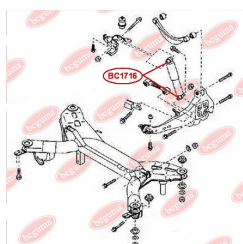

ВТУЛКА ЗАДНЬОГО АМОРТИЗАТОРА ВЕРХНЯ / НИЖНЯ

www.bcguma.ua/auto/BC1716

Артикул:	BC1716
GTIN-13:	4823101805246
Номери інших виробників (OEM):	GJ5A28700B; GJ5A28700C; GJ5A28700D; GR2F28700; GJ6J28700B; GJ6J28700C; GJ6J28700D; GJ6J28700E; GR1L28700; GR1L28700A; G21C28700; G21C28700A; GP9A28700C
Вага, г:	99
Необхідна кількість:	4
Деталей в упаковці:	1
Зовнішній діаметр, мм:	29.6
Внутрішній діаметр, мм:	12.0
Товщина, мм:	62.0
Матеріал:	Метал / Гума
Вісь установки:	Задня
Сторона установки:	Зліва / Зправа