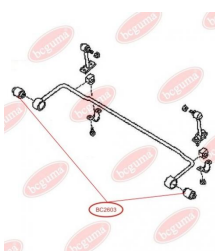

ЗАСТОСУВАННЯ:

NISSAN