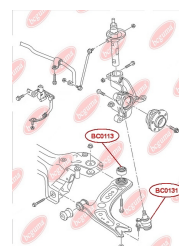

BC0129

САЙЛЕНТБЛОК ЗАДНЬОГО НИЖНЬОГО ВАЖЕЛЯ (ПЕРЕДНІЙ, ВНУТРІШНІЙ)

www.bcguma.ua/auto/BC0129

Артикул:	BC0129
GTIN-13:	4823101806236
Номери інших виробників (OEM):	8E0505185N; 8E0505312S; 8E0505311S; 8E0505311T; 8E0505312T; 8E0505311AC; 8E0505312AC
Вага, г:	219
Необхідна кількість:	4
Деталей в упаковці:	1
Зовнішній діаметр, мм:	46.6
Внутрішній діаметр, мм:	12.2
Товщина, мм:	40.0
Матеріал:	Гума / метал
Вісь установки:	Задня
Сторона установки:	Зліва / Зправа

ЗАСТОСУВАННЯ:

AUDI, SEAT

ПІЛЬОВИК КУЛЬОВОЇ ОПОРИ

www.bcguma.ua/auto/BC0131

Артикул:	BC0131
GTIN-13:	4823101805949
Номери інших виробників (OEM):	357407365
Вага, г:	9
Необхідна кількість:	2
Деталей в упаковці:	1
Зовнішній діаметр, мм:	35.0
Внутрішній діаметр, мм:	16.0
Товщина, мм:	25.0
Матеріал:	Гума
Вісь установки:	Передня
Сторона установки:	Зліва / Зправа

ЗАСТОСУВАННЯ:

FORD, GEO, GLAS, HYUNDAI, MITSUBISHI, RENAULT, SEAT, SUBARU, VAUXHALL, VW

BC0131