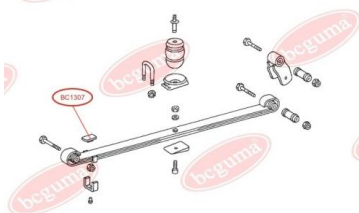

ЗАСТОСУВАННЯ:

MERCEDES-BENZ

BC1307