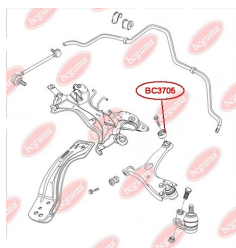

ЗАСТОСУВАННЯ:

CHERY, TOYOTA

ВТУЛКА СТІЙКИ СТАБІЛІЗАТОРА ПЕРЕДЬОГО

www.bcguma.ua/auto/BC3706

Артикул:	BC3706
GTIN-13:	4823101806342
Номери інших виробників (OEM):	1014001672
Вага, г:	5
Необхідна кількість:	8
Деталей в упаковці:	1
Зовнішній діаметр, мм:	25.0
Внутрішній діаметр, мм:	9.0
Товщина, мм:	12.0
Матеріал:	Гума
Вісь установки:	Передня
Сторона установки:	Зліва / Зправа