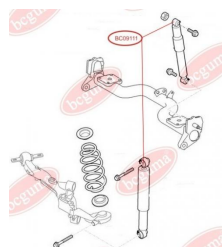

ЗАСТОСУВАННЯ:

FIAT, OPEL

BC0911

ВТУЛКА ЗАДНЬОГО АМОРТИЗАТОРА, ВЕРХНЯ (ПЛАСТИК)

www.bcguma.ua/auto/BC0911

Артикул:	BC0911
GTIN-13:	4823101801699
Номери інших виробників (ОЕМ):	46824682; 46825166; 51714754; 46749274
Вага, г:	69
Необхідна кількість:	2
Деталей в упаковці:	1
Зовнішній діаметр, мм:	42.0
Внутрішній діаметр, мм:	14.0
Товщина, мм:	32.0
Матеріал:	Поліамід / резина / метал
Вісь установки:	Задня
Сторона установки:	Зліва / Зправа