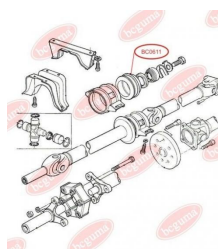

ЗАСТОСУВАННЯ:

FORD

BC0611