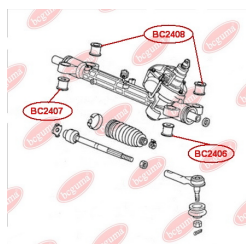

ЗАСТОСУВАННЯ:

HONDA

BC2408