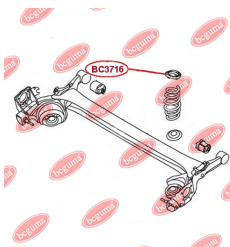

ЗАСТОСУВАННЯ:

GEELY

BC3716