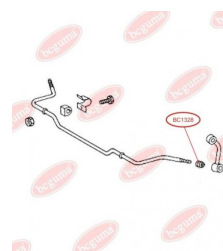

ЗАСТОСУВАННЯ:

MERCEDES-BENZ, VW

BC1328