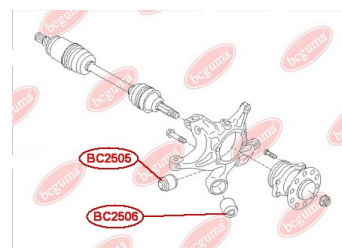

BC2506

САЙЛЕНТБЛОК ЗАДНЬОЇ ЦАПФИ

www.bcguma.ua/auto/BC2506

Артикул:	BC2506
GTIN-13:	4823101805826
Номери інших виробників (OEM):	20254XA00A
Вага, г:	164
Необхідна кількість:	4
Деталей в упаковці:	1
Зовнішній діаметр, мм:	40.5
Внутрішній діаметр, мм:	12.2
Товщина, мм:	48.0
Матеріал:	Метал / Гума
Вісь установки:	Задня
Сторона установки:	Зліва / Зправа