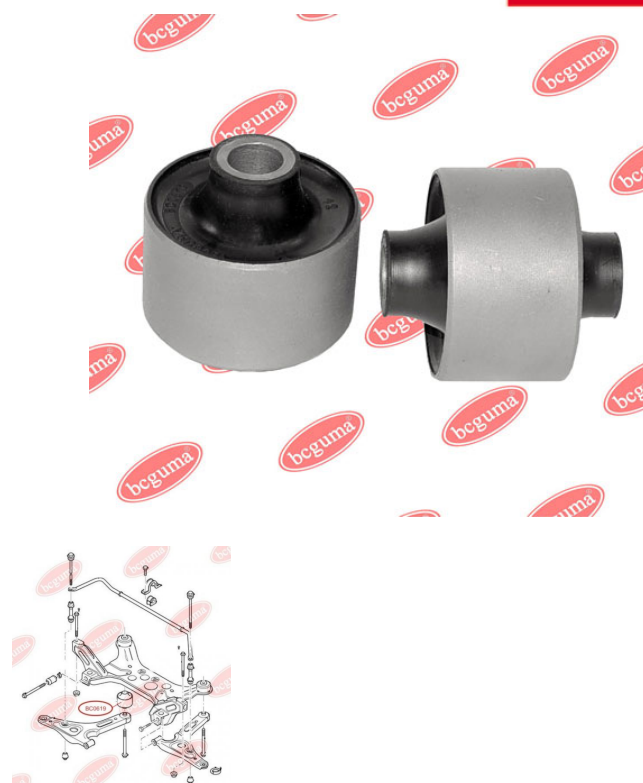

BC0618

САЙЛЕНТБЛОК ПЕРЕДЬОГО ВАЖЕЛЯ, ПЕРЕДНІЙ

www.bcguma.ua/auto/BC0618

Артикул:	BC0618
GTIN-13:	4823101801149
Номери інших виробників (ОЕМ):	YC153069AG; YC153069AF; 4131788; 4041450
Вага, г:	131
Необхідна кількість:	2
Деталей в упаковці:	1
Зовнішній діаметр, мм:	37.0
Внутрішній діаметр, мм:	14.0
Товщина, мм:	67.0
Матеріал:	Гума / метал
Вісь установки:	Передня
Сторона установки:	Зліва / Зправа

ЗАСТОСУВАННЯ:

FORD

САЙЛЕНТБЛОК ПЕРЕДЬОГО ВАЖЕЛЯ ЗАДНІЙ

www.bcguma.ua/auto/BC0619

Артикул:	BC0619
GTIN-13:	4823101801156
Номери інших виробників (ОЕМ):	4042024; YC153A262AF; YC153A262AE; YC153A262AD; 4372132; 1495717; 4540787
Вага, г:	342
Необхідна кількість:	2
Деталей в упаковці:	1
Зовнішній діаметр, мм:	66.5
Внутрішній діаметр, мм:	16.7
Товщина, мм:	72.4
Матеріал:	Гума / метал
Вісь установки:	Задня Передня
Сторона установки:	Зліва / Зправа

ЗАСТОСУВАННЯ:

FORD, FORD USA

BC0619