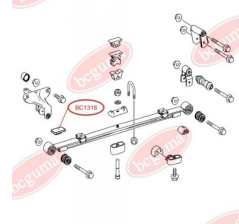

ЗАСТОСУВАННЯ:

MAN, MERCEDES-BENZ, VOLVO

BC1318