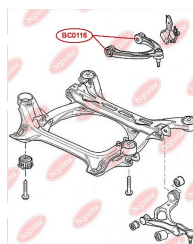

ЗАСТОСУВАННЯ:

AUDI, SEAT, SKODA, VW

BC0116

САЙЛЕНТБЛОК ПЕРЕДНЬОГО ВАЖЕЛЯ

www.bcguma.ua/auto/BC0116

Артикул:	BC0116
GTIN-13:	4823101805161
Номери інших виробників (ОЕМ):	7L0407077; 95534102700; 95534102701; 95534102702
Вага, г:	160
Необхідна кількість:	4
Деталей в упаковці:	1
Зовнішній діаметр, мм:	40.5
Внутрішній діаметр, мм:	10.0
Товщина, мм:	43.0
Матеріал:	Метал / Гума
Вісь установки:	Передня
Сторона установки:	Зліва / Зправа