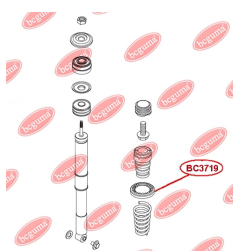

ЗАСТОСУВАННЯ:

CHERY

BC3719