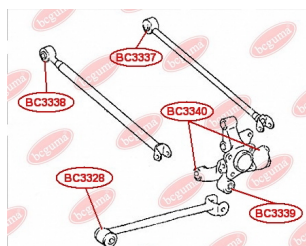

САЙЛЕНТБЛОК ЗАДНЬОЇ ПОЗДОВЖНЬОЇ ТЯГИ

www.bcguma.ua/auto/BC3328

Артикул:	BC3328
GTIN-13:	4823101805253
Номери інших виробників (OEM):	4878048040
Вага, г:	177
Необхідна кількість:	2
Деталей в упаковці:	1
Зовнішній діаметр, мм:	40.5
Внутрішній діаметр, мм:	12.0
Товщина, мм:	54.5
Матеріал:	Метал / Гума
Вісь установки:	Задня
Сторона установки:	Зліва / Зправа