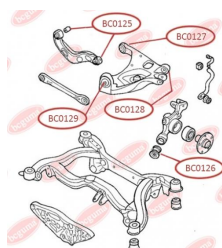

ЗАСТОСУВАННЯ:

AUDI, SAAB, SEAT, SKODA, VW

BC0120

BC0123

САЙЛЕНТБЛОК НИЖНЬОГО ПЕРЕДНЬОГО ВАЖЕЛЯ (ПЕРЕДНІЙ)

www.bcguma.ua/auto/BC0123

Артикул:	BC0123
GTIN-13:	4823101805772
Номери інших виробників (OEM):	8E0407181B; 8E0407181C; 8E0407181D
Вага, г:	182
Необхідна кількість:	2
Деталей в упаковці:	1
Зовнішній діаметр, мм:	40.5
Внутрішній діаметр, мм:	12.2
Товщина, мм:	37.0
Матеріал:	Метал / Гума
Вісь установки:	Передня
Сторона установки:	Зліва / Зправа

ЗАСТОСУВАННЯ:

AUDI, SEAT, SKODA, VW

**BC0125**

САЙЛЕНТБЛОК ЗАДНЬОГО ВЕРХНЬОГО ВАЖЕЛЯ

www.bcguma.ua/auto/BC0125

Артикул:	BC0125
GTIN-13:	4823101805871
Номери інших виробників (OEM):	8E0501541S; 8E0501541Q; 8E0501541J
Вага, г:	191
Необхідна кількість:	4
Деталей в упаковці:	1
Зовнішній діаметр, мм:	36.4
Внутрішній діаметр, мм:	12.2
Товщина, мм:	46.5
Матеріал:	Метал / Гума
Вісь установки:	Задня
Сторона установки:	Зліва / Зправа

ЗАСТОСУВАННЯ:

AUDI, SEAT

BC0126

САЙЛЕНТБЛОК ЗАДНЬОЇ ЦАПФИ, НИЖНІЙ

www.bcguma.ua/auto/BC0126

Артикул:	BC0126
GTIN-13:	4823101806137
Номери інших виробників (OEM):	8E0505311T; 8E0505312T; 8E0505311S; 8E0505312S; 8E0505203C; 8E0505203D; 8E0505311AC; 8E0505312AC
Вага, г:	250
Необхідна кількість:	2
Деталей в упаковці:	1
Зовнішній діаметр, мм:	43.8
Внутрішній діаметр, мм:	12.2
Товщина, мм:	60.0
Матеріал:	Гума / метал
Вісь установки:	Задня
Сторона установки:	Зліва / Зправа

ЗАСТОСУВАННЯ:

AUDI, SEAT

САЙЛЕНТБЛОК ЗАДНЬОГО НИЖНЬОГО ВАЖІЛЯ

www.bcguma.ua/auto/BC0127

Артикул:	BC0127
GTIN-13:	4823101806526
Номери інших виробників (OEM):	8E0505171J; 8E0505311T; 8E0505311S; 8E0505312S; 8E0505311AC; 8E0505312AC; 8E0505312T
Вага, г:	236
Необхідна кількість:	2
Деталей в упаковці:	1
Зовнішній діаметр, мм:	47.0
Внутрішній діаметр, мм:	12.0
Товщина, мм:	50.0
Матеріал:	Гума / метал
Вісь установки:	Задня
Сторона установки:	Зліва / Зправа