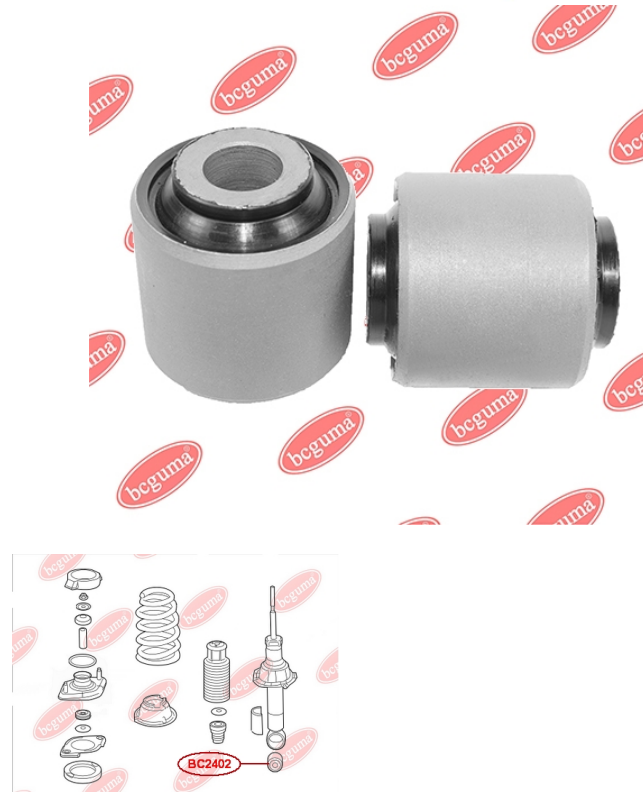

BC2401

САЙЛЕНТБЛОК ПЕРЕДЬОГО ВАЖЕЛЯ

www.bcguma.ua/auto/BC2401

Артикул:	BC2401
GTIN-13:	4823101804195
Номери інших виробників (OEM):	51360SEAE01; 51391SDAA03; 51391SEA004; 51350SEAE01
Вага, г:	388
Необхідна кількість:	2
Деталей в упаковці:	1
Зовнішній діаметр, мм:	74.0
Внутрішній діаметр, мм:	14.0
Товщина, мм:	60.0
Матеріал:	Гума / метал
Вісь установки:	Передня
Сторона установки:	Зліва / Зправа

ЗАСТОСУВАННЯ:

HONDA

САЙЛЕНТБЛОК АМОРТИЗАТОРА ЗАДЬОГО

www.bcguma.ua/auto/BC2402

Артикул:	BC2402
GTIN-13:	4823101805079
Номери інших виробників (OEM):	52622S7A014
Вага, г:	187
Необхідна кількість:	2
Деталей в упаковці:	1
Зовнішній діаметр, мм:	40.2
Внутрішній діаметр, мм:	14.0
Товщина, мм:	45.0
Матеріал:	Метал / Гума
Вісь установки:	Задня
Сторона установки:	Зліва / Зправа

ЗАСТОСУВАННЯ:

HONDA, HONDA (GAC)

BC2402