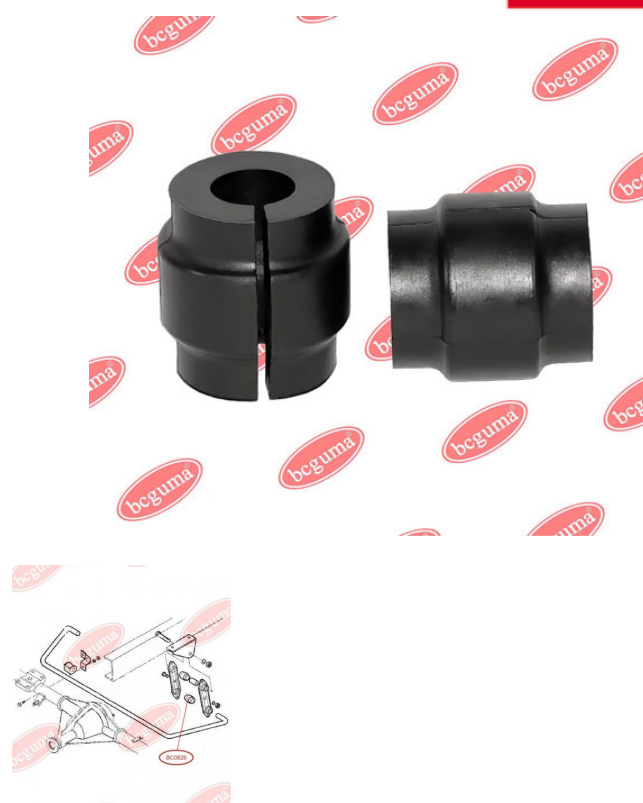

BC0825

ПОДУШКА ЗАДНЬОГО СТАБІЛІЗАТОРА ЗОВНІШНЯ

www.bcguma.ua/auto/BC0825

Артикул:	BC0825
GTIN-13:	4823101801538
Номери інших виробників (OEM):	93801624
Вага, г:	27
Необхідна кількість:	-
Деталей в упаковці:	1
Зовнішній діаметр, мм:	38.0
Внутрішній діаметр, мм:	22.0
Товщина, мм:	40.0
Матеріал:	Гума
Вісь установки:	Задня
Сторона установки:	Зліва / Зправа

ЗАСТОСУВАННЯ:

IVECO, SMART

ПОДУШКА ЗАДНЬОГО СТАБІЛІЗАТОРА ЗОВНІШНЯ

www.bcguma.ua/auto/BC0826

Артикул:	BC0826
GTIN-13:	4823101801545
Номери інших виробників (OEM):	93801623
Вага, г:	24
Необхідна кількість:	-
Деталей в упаковці:	1
Зовнішній діаметр, мм:	38.0
Внутрішній діаметр, мм:	24.0
Товщина, мм:	40.0
Матеріал:	Гума
Вісь установки:	Задня
Сторона установки:	Зліва / Зправа

ЗАСТОСУВАННЯ:

IVECO

BC0826