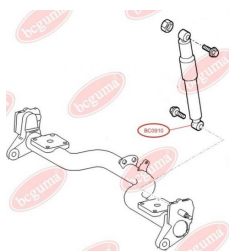

ВТУЛКА ЗАДНЬОГО АМОРТИЗАТОРА НИЖНЯ

www.bcguma.ua/auto/BC0910

Артикул:	BC0910
GTIN-13:	4823101801682
Номери інших виробників (OEM):	51725173; 51713238; 51738251; 51738252; 51735982; 51770807; 51755353; 51906053; 51883458; 51879968; 51815192; 51858711; 51819223; 51810129; 51714758; 46821495; 46799280; 46820858; 46847763; 51714755; 46789873; 51755255
Вага, г:	37
Необхідна кількість:	2
Деталей в упаковці:	1
Зовнішній діаметр, мм:	41.5
Внутрішній діаметр, мм:	19.5
Товщина, мм:	38.5
Матеріал:	Гума
Вісь установки:	Задня
Сторона установки:	Зліва / Зправа

BC0910