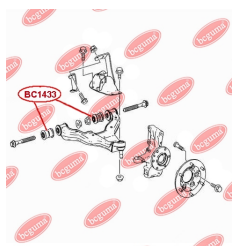

ЗАСТОСУВАННЯ:

AUDI, MERCEDES-BENZ, VW