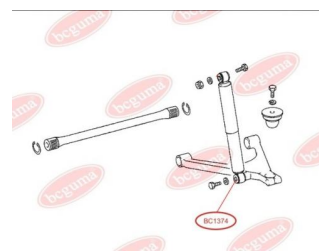

ЗАСТОСУВАННЯ:

MERCEDES-BENZ

BC1374