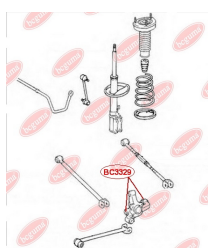

**ЗАСТОСУВАННЯ:**

LEXUS, TOYOTA, TOYOTA (GAC)

BC3329**САЙЛЕНТБЛОК ЗАДНЬОЇ ЦАПФИ**www.bcguma.ua/auto/BC3329

Артикул:	BC3329
GTIN-13:	4823101805550
Номери інших виробників (ОЕМ):	4230548010
Вага, г:	126
Необхідна кількість:	4
Деталей в упаковці:	1
Зовнішній діаметр, мм:	36.5
Внутрішній діаметр, мм:	14.0
Товщина, мм:	42.0
Матеріал:	Гума / метал
Вісь установки:	Задня
Сторона установки:	Зліва / Зправа