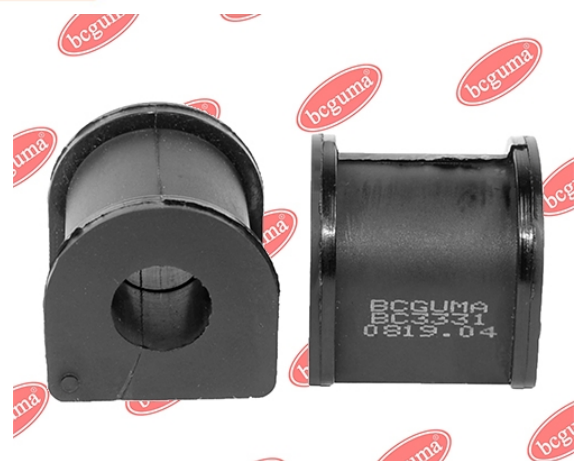

BC3331

ПОДУШКА (ВТУЛКА) ЗАДНЬОГО СТАБІЛІЗАТОРА

www.bcguma.ua/auto/BC3331

Артикул:	BC3331
GTIN-13:	4823101805918
Номери інших виробників (OEM):	4881812170; 4881806260; 4881833100; 4881833101
Вага, г:	32
Необхідна кількість:	2
Деталей в упаковці:	1
Зовнішній діаметр, мм:	30.0
Внутрішній діаметр, мм:	15.5
Товщина, мм:	36.0
Матеріал:	Гума
Вісь установки:	Задня
Сторона установки:	Зліва / Зправа

ЗАСТОСУВАННЯ:

TOYOTA

ВТУЛКА ПЕРЕДНЬОГО СТАБІЛІЗАТОРА ЛІВА

www.bcguma.ua/auto/BC3332

Артикул:	BC3332
GTIN-13:	4823101805260
Номери інших виробників (OEM):	4881542070
Вага, г:	118
Необхідна кількість:	1
Деталей в упаковці:	1
Зовнішній діаметр, мм:	-
Внутрішній діаметр, мм:	20.0
Товщина, мм:	54.0
Матеріал:	Гума
Вісь установки:	Передня
Сторона установки:	Зліва

ЗАСТОСУВАННЯ:

TOYOTA

BC3332