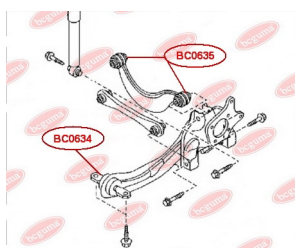

BC0635

САЙЛЕНТБЛОК ПОПЕРЕЧНОГО ВАЖЕЛЯ ЗАДНЬОЇ ПІДВІСКИ

www.bcguma.ua/auto/BC0635