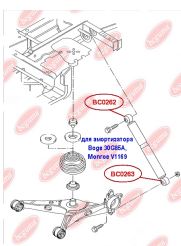

BC0263

**ВТУЛКА ЗАДНЬОГО АМОРТИЗАТОРА,
НИЖНЯ (ДЛЯ АМОРТИЗАТОРА VOGE
30G85A, MONROE V1169)**

www.bcguma.ua/auto/BC0263