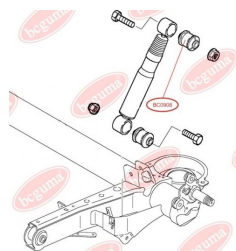

ЗАСТОСУВАННЯ:

CITROËN, FIAT, LANCIA, OPEL, PEUGEOT, SEAT, VAUXHALL, VW

BC0908