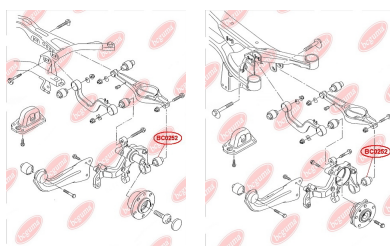

САЙЛЕНТБЛОК ЗАДНЬОГО НИЖНЬОГО ВАЖЕЛЯ ЗОВНІШНІЙ

www.bcguma.ua/auto/BC0252

Артикул:	BC0252
GTIN-13:	4823101800647
Номери інших виробників (OEM):	1K0505553; 1K0505553A; 3C0505553
Вага, г:	109
Необхідна кількість:	2
Деталей в упаковці:	1
Зовнішній діаметр, мм:	38.0
Внутрішній діаметр, мм:	12.0
Товщина, мм:	50.0
Матеріал:	Гума / метал
Вісь установки:	Задня
Сторона установки:	Зліва / Зправа