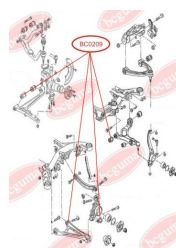

BC0208

ПИЛЬОВИК КУЛЬОВОЇ ОПОРИ

www.bcguma.ua/auto/BC0208

Артикул:	BC0208
GTIN-13:	4823101800241
Номери інших виробників (ОЕМ):	251407187A; 251407187B; 251407187; 4708299; 4708300
Вага, г:	7
Необхідна кількість:	2
Деталей в упаковці:	1
Зовнішній діаметр, мм:	35.0
Внутрішній діаметр, мм:	17.0
Товщина, мм:	20.0
Матеріал:	Гума МБС
Вісь установки:	Передня
Сторона установки:	Зліва / Зправа

ЗАСТОСУВАННЯ:

OPEL, SKODA, VAUXHALL, VW

САЙЛЕНТБЛОК НИЖЬОГО ПЕРЕДЬОГО ВАЖЕЛЯ

www.bcguma.ua/auto/BC0209

Артикул:	BC0209
GTIN-13:	4823101800258
Номери інших виробників (ОЕМ):	7D0407183C; 7D0407183; 7H0407183; 7L8407183; 7L0407183A; 7H0407152F; 7H0407152B; 7H0407151F; 7H0407151B
Вага, г:	239
Необхідна кількість:	2
Деталей в упаковці:	1
Зовнішній діаметр, мм:	40.0
Внутрішній діаметр, мм:	14.0
Товщина, мм:	60.0
Матеріал:	Гума / метал
Вісь установки:	Передня
Сторона установки:	Зліва / Зправа

ЗАСТОСУВАННЯ:

AUDI, VW

BC0209