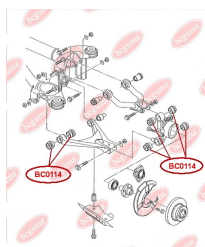

САЙЛЕНТБЛОК ВАЖЕЛЯ (ЗАДНЬОЇ ЦАПФИ)

www.bcguma.ua/auto/BC0114

Артикул:	BC0114
GTIN-13:	4823101800159
Номери інших виробників (ОЕМ):	8E0505172A
Вага, г:	147
Необхідна кількість:	12
Деталей в упаковці:	1
Зовнішній діаметр, мм:	36.0
Внутрішній діаметр, мм:	12.0
Товщина, мм:	30.0
Матеріал:	Гума / метал
Вісь установки:	Задня
Сторона установки:	Зліва / Зправа