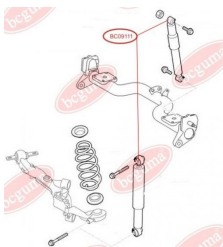

BC09111

**ВТУЛКА ЗАДНЬОГО АМОРТИЗАТОРА,
ВЕРХНЯ (МЕТАЛ)**

www.bcguma.ua/auto/BC09111

Артикул:	BC09111
GTIN-13:	4823101801705
Номери інших виробників (OEM):	51714754; 46749274; 46824682; 46825166
Вага, г:	101
Необхідна кількість:	2
Деталей в упаковці:	1
Зовнішній діаметр, мм:	42.0
Внутрішній діаметр, мм:	14.0
Товщина, мм:	32.0
Матеріал:	Гума / метал
Вісь установки:	Задня
Сторона установки:	Зліва / Зправа

ЗАСТОСУВАННЯ:

FIAT