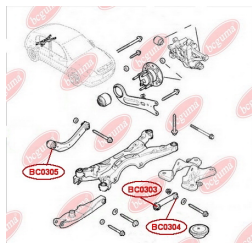

BC0305

САЙЛЕНТБЛОК ПОПЕРЕЧНОГО ВЕРХЬОГО ВАЖЕЛЯ (БУМЕРАНГ) ЗАДЬОЇ ПІДВІСКИ ЗОВНІШНЬЙ

www.bcguma.ua/auto/BC0305

Артикул:	BC0305
GTIN-13:	4823101800791
Номери інших виробників (ОЕМ):	0423008; 0423033; 13105744; 13204115
Вага, г:	192
Необхідна кількість:	2
Деталей в упаковці:	1
Зовнішній діаметр, мм:	38.5
Внутрішній діаметр, мм:	14.2
Товщина, мм:	54.0
Матеріал:	Метал / Гума
Вісь установки:	Задня
Сторона установки:	Зліва / Зправа

ЗАСТОСУВАННЯ:

OPEL, VAUXHALL

BC0306

САЙЛЕНТБЛОК ПОПЕРЕЧНОГО ВЕРХЬОГО ВАЖЕЛЯ (БУМЕРАНГ) ЗАДЬОЇ ПІДВІСКИ, ВНУТРІШНЬЙ

www.bcguma.ua/auto/BC0306

Артикул:	BC0306
GTIN-13:	4823101800807
Номери інших виробників (ОЕМ):	0423008; 0423033; 13204115; 13105744
Вага, г:	184
Необхідна кількість:	2
Деталей в упаковці:	1
Зовнішній діаметр, мм:	35.0
Внутрішній діаметр, мм:	12.0
Товщина, мм:	51.0
Матеріал:	Метал / Гума
Вісь установки:	Задня
Сторона установки:	Зліва / Зправа

ЗАСТОСУВАННЯ:

OPEL, VAUXHALL