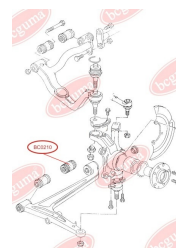

## САЙЛЕНТБЛОК НИЖНЬОГО ВАЖЕЛЯ

[www.bcguma.ua/auto/BC0210](http://www.bcguma.ua/auto/BC0210)

Артикул:	BC0210
GTIN-13:	4823101800265
Номери інших виробників (ОЕМ):	701407140C; 7D0407140A; 7D0407140
Вага, г:	251
Необхідна кількість:	2
Деталей в упаковці:	1
Зовнішній діаметр, мм:	46.0
Внутрішній діаметр, мм:	14.0
Товщина, мм:	60.0
Матеріал:	Гума / метал
Вісь установки:	Задня Передня
Сторона установки:	Зліва / Зправа