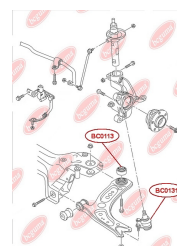

BC0129

САЙЛЕНТБЛОК ЗАДНЬОГО НИЖНЬОГО ВАЖЕЛЯ (ПЕРЕДНІЙ, ВНУТРІШНІЙ)

www.bcguma.ua/auto/BC0129

Артикул:	BC0129
GTIN-13:	4823101806236
Номери інших виробників (ОЕМ):	8E0505185N; 8E0505312S; 8E0505311S; 8E0505311T; 8E0505312T; 8E0505311AC; 8E0505312AC
Вага, г:	219
Необхідна кількість:	4
Деталей в упаковці:	1
Зовнішній діаметр, мм:	46.6
Внутрішній діаметр, мм:	12.2
Товщина, мм:	40.0
Матеріал:	Гума / метал
Вісь установки:	Задня
Сторона установки:	Зліва / Зправа

ЗАСТОСУВАННЯ:

AUDI, SEAT

ПІЛЬОВИК КУЛЬОВОЇ ОПОРИ

www.bcguma.ua/auto/BC0131

Артикул:	BC0131
GTIN-13:	4823101805949
Номери інших виробників (ОЕМ):	357407365
Вага, г:	9
Необхідна кількість:	2
Деталей в упаковці:	1
Зовнішній діаметр, мм:	35.0
Внутрішній діаметр, мм:	16.0
Товщина, мм:	25.0
Матеріал:	Гума
Вісь установки:	Передня
Сторона установки:	Зліва / Зправа

ЗАСТОСУВАННЯ:

FORD, GEO, GLAS, HYUNDAI, MITSUBISHI, RENAULT, SEAT, SUBARU, VAUXHALL, VW

BC0131