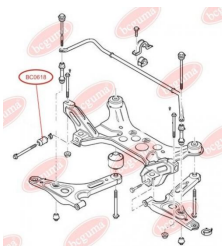

BC0618

САЙЛЕНТБЛОК ПЕРЕДЬОГО ВАЖЕЛЯ, ПЕРЕДНІЙ

www.bcguma.ua/auto/BC0618

Артикул:	BC0618
GTIN-13:	4823101801149
Номери інших виробників (ОЕМ):	YC153069AG; YC153069AF; 4131788; 4041450
Вага, г:	131
Необхідна кількість:	2
Деталей в упаковці:	1
Зовнішній діаметр, мм:	37.0
Внутрішній діаметр, мм:	14.0
Товщина, мм:	67.0
Матеріал:	Гума / метал
Вісь установки:	Передня
Сторона установки:	Зліва / Зправа

ЗАСТОСУВАННЯ:

FORD

BC0619

САЙЛЕНТБЛОК ПЕРЕДЬОГО ВАЖЕЛЯ ЗАДНІЙ

www.bcguma.ua/auto/BC0619

Артикул:	BC0619
GTIN-13:	4823101801156
Номери інших виробників (ОЕМ):	4042024; YC153A262AF; YC153A262AE; YC153A262AD; 4372132; 1495717; 4540787
Вага, г:	342
Необхідна кількість:	2
Деталей в упаковці:	1
Зовнішній діаметр, мм:	66.5
Внутрішній діаметр, мм:	16.7
Товщина, мм:	72.4
Матеріал:	Гума / метал
Вісь установки:	Задня Передня
Сторона установки:	Зліва / Зправа

ЗАСТОСУВАННЯ:

FORD, FORD USA