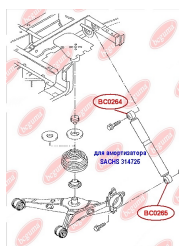

**ВТУЛКА ЗАДНЬОГО АМОРТИЗАТОРА,
ВЕРХНЯ (ДЛЯ АМОРТИЗАТОРА SACHS
314725)**

www.bcguma.ua/auto/BC0264

Артикул:	BC0264
GTIN-13:	4823101800739
Номери інших виробників (ОЕМ):	7H0513029F
Вага, г:	71
Необхідна кількість:	2
Деталей в упаковці:	1
Зовнішній діаметр, мм:	34.2
Внутрішній діаметр, мм:	12.0
Товщина, мм:	40.0
Матеріал:	Гума / метал
Вісь установки:	Задня
Сторона установки:	Зліва / Зправа

BC0264