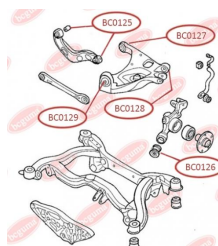

ЗАСТОСУВАННЯ:

AUDI

BC0127