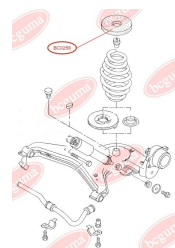

ЗАСТОСУВАННЯ:

VW

BC0256