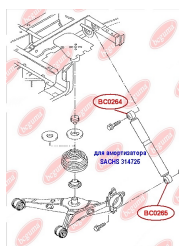

**ВТУЛКА ЗАДНЬОГО АМОТИЗАТОРА,
ВЕРХНЯ (ДЛЯ АМОТИЗАТОРА SACHS
314725)**

www.bcguma.ua/auto/BC0264

Артикул:	BC0264
GTIN-13:	4823101800739
Номери інших виробників (ОЕМ):	7Н0513029F
Вага, г:	71
Необхідна кількість:	2
Деталей в упаковці:	1
Зовнішній діаметр, мм:	34.2
Внутрішній діаметр, мм:	12.0
Товщина, мм:	40.0
Матеріал:	Гума / метал
Вісь установки:	Задня
Сторона установки:	Зліва / Зправа