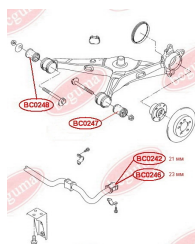

BC0240

САЙЛЕНТБЛОК КРОНШТЕЙНА КРІПЛЕННЯ МКПП

www.bcguma.ua/auto/BC0240

Артикул:	BC0240
GTIN-13:	4823101800562
Номери інших виробників (OEM):	701399207B
Вага, г:	306
Необхідна кількість:	1
Деталей в упаковці:	1
Зовнішній діаметр, мм:	64.0
Внутрішній діаметр, мм:	16.0
Товщина, мм:	90.0
Матеріал:	Поліамід / резина / метал
Вісь установки:	Задня Передня
Сторона установки:	-

ЗАСТОСУВАННЯ:

VW

ВТУЛКА СТАБІЛІЗАТОРА ЗАДНЬОЇ ПІДВІСКИ

www.bcguma.ua/auto/BC0242

Артикул:	BC0242
GTIN-13:	4823101805307
Номери інших виробників (OEM):	7H0511414
Вага, г:	46
Необхідна кількість:	2
Деталей в упаковці:	1
Зовнішній діаметр, мм:	38.0
Внутрішній діаметр, мм:	21.0
Товщина, мм:	44.0
Матеріал:	Гума
Вісь установки:	Задня
Сторона установки:	Зліва / Зправа

ЗАСТОСУВАННЯ:

VW

BC0242