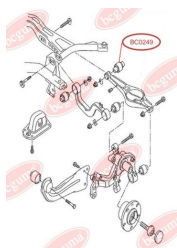

BC0249

САЙЛЕНТБЛОК ЗАДНЬОГО ПОПЕРЕЧНОГО НИЖНЬОГО ВАЖЕЛЯ ВНУТРІШНІЙ

www.bcguma.ua/auto/BC0249

Артикул:	BC0249
GTIN-13:	4823101800616
Номери інших виробників (OEM):	1K0505311AB; 1K0505311AA; 1K0505171B; 1K0505171C; 1K0505173C; 1K0505371
Вага, г:	95
Необхідна кількість:	2
Деталей в упаковці:	1
Зовнішній діаметр, мм:	42.4
Внутрішній діаметр, мм:	12.0
Товщина, мм:	60.0
Матеріал:	Гума / метал
Вісь установки:	Задня
Сторона установки:	Зліва / Зправа

ЗАСТОСУВАННЯ:

AUDI, SEAT, SKODA, VW

САЙЛЕНТБЛОК ПІДВІСКИ ЗАДНІЙ

www.bcguma.ua/auto/BC0250

Артикул:	BC0250
GTIN-13:	4823101800623
Номери інших виробників (OEM):	5Q0505323C; 1K0505323N; 1K0505323H; 1K0505323G; 1K0505323D; 1K0505203A
Вага, г:	127
Необхідна кількість:	2
Деталей в упаковці:	1
Зовнішній діаметр, мм:	38.5
Внутрішній діаметр, мм:	14.0
Товщина, мм:	45.0
Матеріал:	Гума / метал
Вісь установки:	Задня
Сторона установки:	Зліва / Зправа

ЗАСТОСУВАННЯ:

AUDI, SEAT, SKODA, VW

BC0250