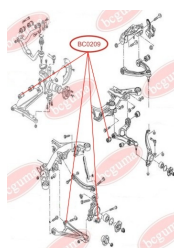

BC0208

ПИЛЬОВИК КУЛЬОВОЇ ОПОРИ

www.bcguma.ua/auto/BC0208

Артикул:	BC0208
GTIN-13:	4823101800241
Номери інших виробників (OEM):	251407187A; 251407187B; 251407187; 4708299; 4708300
Вага, г:	7
Необхідна кількість:	2
Деталей в упаковці:	1
Зовнішній діаметр, мм:	35.0
Внутрішній діаметр, мм:	17.0
Товщина, мм:	20.0
Матеріал:	Гума МБС
Вісь установки:	Передня
Сторона установки:	Зліва / Зправа

ЗАСТОСУВАННЯ:

OPEL, SKODA, VAUXHALL, VW

САЙЛЕНТБЛОК НИЖЬОГО ПЕРЕДЬОГО ВАЖЕЛЯ

www.bcguma.ua/auto/BC0209

Артикул:	BC0209
GTIN-13:	4823101800258
Номери інших виробників (OEM):	7D0407183C; 7D0407183; 7H0407183; 7L8407183; 7L0407183A; 7H0407152F; 7H0407152B; 7H0407151F; 7H0407151B
Вага, г:	239
Необхідна кількість:	2
Деталей в упаковці:	1
Зовнішній діаметр, мм:	40.0
Внутрішній діаметр, мм:	14.0
Товщина, мм:	60.0
Матеріал:	Гума / метал
Вісь установки:	Передня
Сторона установки:	Зліва / Зправа

ЗАСТОСУВАННЯ:

AUDI, VW

BC0209