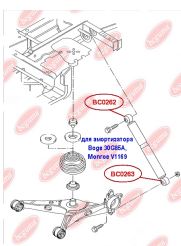

BC0263

**ВТУЛКА ЗАДНЬОГО АМОТИЗАТОРА,
НИЖНЯ (ДЛЯ АМОТИЗАТОРА VOGЕ
30G85A, MONROE V1169)**

www.bcguma.ua/auto/BC0263