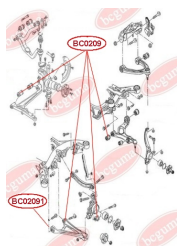

BC02091

САЙЛЕНТБЛОК НИЖНЬОГО ВАЖЕЛЯ ЗАДНЬОЇ ПІДВІСКИ (ПЕРЕДНІЙ)

www.bcguma.ua/auto/BC02091

Артикул:	BC02091
GTIN-13:	4823101805666
Номери інших виробників (ОЕМ):	95533101711; 95533101811; 7P0505312E; 7P0505311E; 7L0505311B; 7L0505312B
Вага, г:	299
Необхідна кількість:	2
Деталей в упаковці:	1
Зовнішній діаметр, мм:	60.2
Внутрішній діаметр, мм:	14.2
Товщина, мм:	70.0
Матеріал:	Метал / Гума
Вісь установки:	Задня
Сторона установки:	Зліва / Зправа

ЗАСТОСУВАННЯ:

AUDI, PORSCHE, VW

САЙЛЕНТБЛОК НИЖНЬОГО ВАЖЕЛЯ

www.bcguma.ua/auto/BC0210

Артикул:	BC0210
GTIN-13:	4823101800265
Номери інших виробників (ОЕМ):	701407140C; 7D0407140A; 7D0407140
Вага, г:	251
Необхідна кількість:	2
Деталей в упаковці:	1
Зовнішній діаметр, мм:	46.0
Внутрішній діаметр, мм:	14.0
Товщина, мм:	60.0
Матеріал:	Гума / метал
Вісь установки:	Задня Передня
Сторона установки:	Зліва / Зправа

ЗАСТОСУВАННЯ:

VW

BC0210