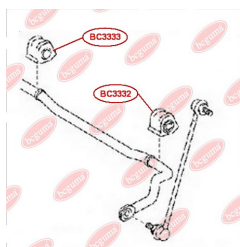

ЗАСТОСУВАННЯ:

TOYOTA

BC3333

ВТУЛКА ПЕРЕДЬНОГО СТАБІЛІЗАТОРА ПРАВА

www.bcguma.ua/auto/BC3333

Артикул:	BC3333
GTIN-13:	4823101805277
Номери інших виробників (ОЕМ):	4881542080
Вага, г:	118
Необхідна кількість:	1
Деталей в упаковці:	1
Зовнішній діаметр, мм:	-
Внутрішній діаметр, мм:	20.0
Товщина, мм:	54.0
Матеріал:	Гума
Вісь установки:	Передня
Сторона установки:	Справа