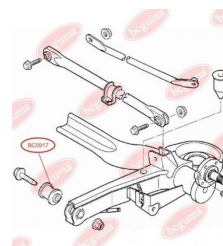

BC0916

САЙЛЕНТБЛОК ПЕРЕДЬОГО ВАЖЕЛЯ, ЗАДНІЙ

www.bcguma.ua/auto/BC0916

Артикул:	BC0916
GTIN-13:	4823101801767
Номери інших виробників (ОЕМ):	1497407080; 1346385080; 93501488; 1497407080; 93501488; 1346385080; 3521N9
Вага, г:	212
Необхідна кількість:	2
Деталей в упаковці:	1
Зовнішній діаметр, мм:	-
Внутрішній діаметр, мм:	22.9
Товщина, мм:	50.0
Матеріал:	Гума / метал
Вісь установки:	Передня
Сторона установки:	Зліва / Зправа

ЗАСТОСУВАННЯ:

CITROËN, FIAT, LANCIA, PEUGEOT, TOYOTA

САЙЛЕНТБЛОК ЗАДНЬОЇ БАЛКИ

www.bcguma.ua/auto/BC0917

Артикул:	BC0917
GTIN-13:	4823101801774
Номери інших виробників (ОЕМ):	515261; 1479759080
Вага, г:	238
Необхідна кількість:	2
Деталей в упаковці:	1
Зовнішній діаметр, мм:	46.5
Внутрішній діаметр, мм:	12.2
Товщина, мм:	60.0
Матеріал:	Гума / метал
Вісь установки:	Задня Передня
Сторона установки:	Зліва / Зправа

ЗАСТОСУВАННЯ:

CITROËN, FIAT, LANCIA, PEUGEOT

BC0917