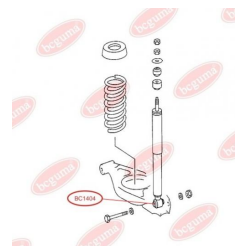

ВТУЛКА ЗАДНЬОГО АМОРТИЗАТОРА З МЕТАЛЕВОЮ ВТУЛКОЮ, НИЖНЯ

www.bcguma.ua/auto/BC1404

Артикул:	BC1404
GTIN-13:	4823101803181
Номери інших виробників (ОЕМ):	A1243201031; A2013260800; A2013261000; A2013261500; A2013261600; A1243202031; A1243200931; A1243200531; A1243200431; A1243200231; A1243200031; A2013261900
Вага, г:	56
Необхідна кількість:	2
Деталей в упаковці:	1
Зовнішній діаметр, мм:	16.0
Внутрішній діаметр, мм:	10.0
Товщина, мм:	40.0
Матеріал:	Гума / метал
Вісь установки:	Задня
Сторона установки:	Зліва / Зправа

BC1404