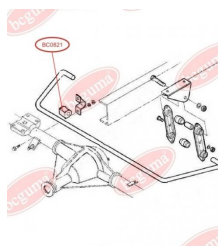

ЗАСТОСУВАННЯ:

IVECO