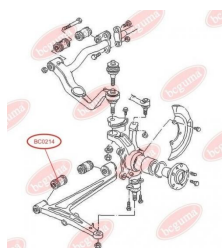

ЗАСТОСУВАННЯ:

SEAT, VW

BC0215

САЙЛЕНТБЛОК ЗАДНЬОГО ВАЖЕЛЯ

www.bcguma.ua/auto/BC0215

Артикул:	BC0215
GTIN-13:	4823101800319
Номери інших виробників (OEM):	251501131A
Вага, г:	210
Необхідна кількість:	4
Деталей в упаковці:	1
Зовнішній діаметр, мм:	47.0
Внутрішній діаметр, мм:	12.0
Товщина, мм:	75.0
Матеріал:	Гума / метал
Вісь установки:	Задня
Сторона установки:	Зліва / Зправа