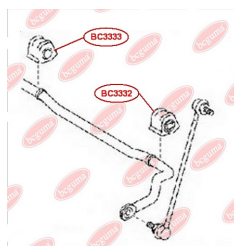

ЗАСТОСУВАННЯ:

TOYOTA

BC3333

ВТУЛКА ПЕРЕДЬНОГО СТАБІЛІЗАТОРА ПРАВА

www.bcguma.ua/auto/BC3333

Артикул:	BC3333
GTIN-13:	4823101805277
Номери інших виробників (ОЕМ):	4881542080
Вага, г:	118
Необхідна кількість:	1
Деталей в упаковці:	1
Зовнішній діаметр, мм:	-
Внутрішній діаметр, мм:	20.0
Товщина, мм:	54.0
Матеріал:	Гума
Вісь установки:	Передня
Сторона установки:	Справа