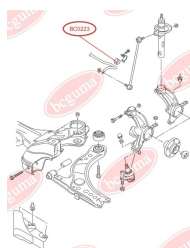

ЗАСТОСУВАННЯ:

AUDI, SEAT, SKODA, VW

BC0223