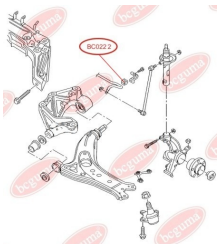

BC0222

ПОДУШКА (ВТУЛКА) ПЕРЕДЬОГО СТАБІЛІЗАТОРА

www.bcguma.ua/auto/BC0222