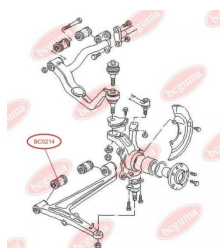

ЗАСТОСУВАННЯ:

SEAT, VW