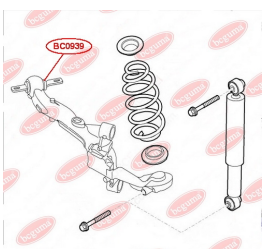

BC0939

САЙЛЕНТБЛОК ВАЖЕЛЯ ЗАДНІЙ

www.bcguma.ua/auto/BC0939

Артикул:	BC0939
GTIN-13:	4823101801958
Номери інших виробників (OEM):	51930336
Вага, г:	873
Необхідна кількість:	2
Деталей в упаковці:	1
Зовнішній діаметр, мм:	50.0
Внутрішній діаметр, мм:	-
Товщина, мм:	220.0
Матеріал:	Гума / метал
Вісь установки:	Задня
Сторона установки:	Зліва / Зправа

ЗАСТОСУВАННЯ:

FIAT

САЙЛЕНТБЛОК ЗАДНЬОЇ БАЛКИ, ПОСИЛЕНИЙ "BAD ROADS"

www.bcguma.ua/auto/BC0940

Артикул:	BC0940
GTIN-13:	4823101801965
Номери інших виробників (OEM):	5131A4
Вага, г:	276
Необхідна кількість:	2
Деталей в упаковці:	1
Зовнішній діаметр, мм:	72.0
Внутрішній діаметр, мм:	12.2
Товщина, мм:	82.0
Матеріал:	Полімерний матеріал
Вісь установки:	Задня
Сторона установки:	Зліва / Зправа

ЗАСТОСУВАННЯ:

CITROËN, PEUGEOT

BC0940