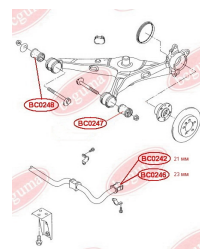

**ЗАСТОСУВАННЯ:**

VW

**BC0246**

**BC0247****САЙЛЕНТБЛОК ВАЖЕЛЯ ПІДВІСКИ,  
ПОСИЛЕНИЙ "BAD ROADS"**[www.bcguma.ua/auto/BC0247](http://www.bcguma.ua/auto/BC0247)

Артикул:	BC0247
GTIN-13:	4823101800593
Номери інших виробників (ОЕМ):	7H0501131A
Вага, г:	370
Необхідна кількість:	2
Деталей в упаковці:	1
Зовнішній діаметр, мм:	60.0
Внутрішній діаметр, мм:	14.0
Товщина, мм:	75.0
Матеріал:	Гума / метал
Вісь установки:	Задня
Сторона установки:	Зліва / Зправа