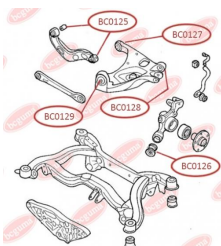

## САЙЛЕНТБЛОК ЗАДНЬОГО ВЕРХНЬОГО ВАЖЕЛЯ

[www.bcguma.ua/auto/BC0125](http://www.bcguma.ua/auto/BC0125)

Артикул:	BC0125
GTIN-13:	4823101805871
Номери інших виробників (OEM):	8E0501541S; 8E0501541Q; 8E0501541J
Вага, г:	191
Необхідна кількість:	4
Деталей в упаковці:	1
Зовнішній діаметр, мм:	36.4
Внутрішній діаметр, мм:	12.2
Товщина, мм:	46.5
Матеріал:	Метал / Гума
Вісь установки:	Задня
Сторона установки:	Зліва / Зправа

## САЙЛЕНТБЛОК ЗАДНЬОЇ ЦАПФИ, НИЖНІЙ

[www.bcguma.ua/auto/BC0126](http://www.bcguma.ua/auto/BC0126)

Артикул:	BC0126
GTIN-13:	4823101806137
Номери інших виробників (OEM):	8E0505311T; 8E0505312T; 8E0505311S; 8E0505312S; 8E0505203C; 8E0505203D; 8E0505311AC; 8E0505312AC
Вага, г:	250
Необхідна кількість:	2
Деталей в упаковці:	1
Зовнішній діаметр, мм:	43.8
Внутрішній діаметр, мм:	12.2
Товщина, мм:	60.0
Матеріал:	Гума / метал
Вісь установки:	Задня
Сторона установки:	Зліва / Зправа