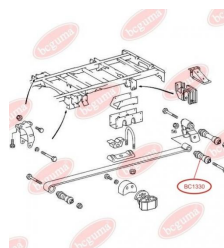

ЗАСТОСУВАННЯ:

MERCEDES-BENZ, VW