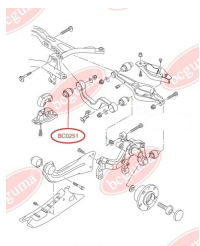

BC0251

САЙЛЕНТБЛОК ВАЖЕЛЯ ПІДВІСКИ

www.bcguma.ua/auto/BC0251

Артикул:	BC0251
GTIN-13:	4823101800630
Номери інших виробників (OEM):	5Q0505323C; 1K0505323N; 1K0505323H; 1K0505323G; 1K0505323D; 1K0505203A; 1K0505279A
Вага, г:	73
Необхідна кількість:	2
Деталей в упаковці:	1
Зовнішній діаметр, мм:	39.0
Внутрішній діаметр, мм:	12.0
Товщина, мм:	45.0
Матеріал:	Гума / метал
Вісь установки:	Задня Зверху
Сторона установки:	Зліва / Зправа

ЗАСТОСУВАННЯ:

AUDI, SEAT, SKODA, VW

BC0252

САЙЛЕНТБЛОК ЗАДНЬОГО НИЖНЬОГО ВАЖЕЛЯ ЗОВНІШНІЙ

www.bcguma.ua/auto/BC0252

Артикул:	BC0252
GTIN-13:	4823101800647
Номери інших виробників (OEM):	1K0505553; 1K0505553A; 3C0505553
Вага, г:	109
Необхідна кількість:	2
Деталей в упаковці:	1
Зовнішній діаметр, мм:	38.0
Внутрішній діаметр, мм:	12.0
Товщина, мм:	50.0
Матеріал:	Гума / метал
Вісь установки:	Задня
Сторона установки:	Зліва / Зправа

ЗАСТОСУВАННЯ:

AUDI, SEAT, SKODA, VW