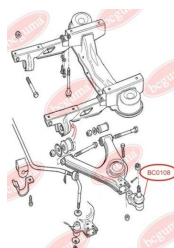

ЗАСТОСУВАННЯ:

FORD

BC0108