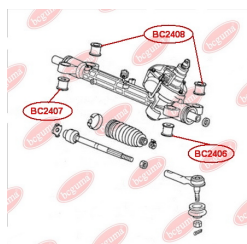

**ЗАСТОСУВАННЯ:**

HONDA

**BC2408**

**BC2409****САЙЛЕНТБЛОК ЗАДНЬОЇ ЦАПФИ**[www.bcguma.ua/auto/BC2409](http://www.bcguma.ua/auto/BC2409)

Артикул:	BC2409
GTIN-13:	4823101805512
Номери інших виробників (OEM):	52210SWAA00
Вага, г:	316
Необхідна кількість:	4
Деталей в упаковці:	1
Зовнішній діаметр, мм:	45.5
Внутрішній діаметр, мм:	14.2
Товщина, мм:	55.5
Матеріал:	Метал / Гума
Вісь установки:	Задня
Сторона установки:	Зліва / Зправа