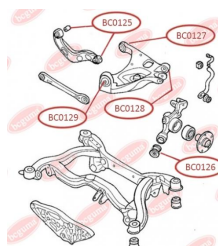

САЙЛЕНТБЛОК ЗАДНЬОГО НИЖНЬОГО ВАЖІЛЯ

www.bcguma.ua/auto/BC0127

Артикул:	BC0127
GTIN-13:	4823101806526
Номери інших виробників (OEM):	8E0505171J; 8E0505311T; 8E0505311S; 8E0505312S; 8E0505311AC; 8E0505312AC; 8E0505312T
Вага, г:	236
Необхідна кількість:	2
Деталей в упаковці:	1
Зовнішній діаметр, мм:	47.0
Внутрішній діаметр, мм:	12.0
Товщина, мм:	50.0
Матеріал:	Гума / метал
Вісь установки:	Задня
Сторона установки:	Зліва / Зправа