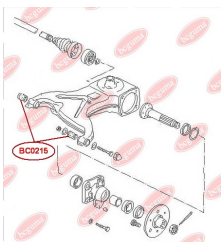

**ЗАСТОСУВАННЯ:**

SEAT, VW

**BC0215****САЙЛЕНТБЛОК ЗАДНЬОГО ВАЖЕЛЯ**

[www.bcguma.ua/auto/BC0215](http://www.bcguma.ua/auto/BC0215)

Артикул:	BC0215
GTIN-13:	4823101800319
Номери інших виробників (OEM):	251501131A
Вага, г:	210
Необхідна кількість:	4
Деталей в упаковці:	1
Зовнішній діаметр, мм:	47.0
Внутрішній діаметр, мм:	12.0
Товщина, мм:	75.0
Матеріал:	Гума / метал
Вісь установки:	Задня
Сторона установки:	Зліва / Зправа