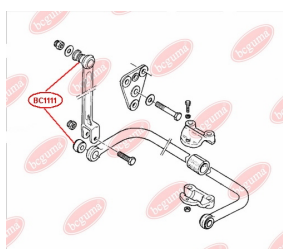

BC1111

ВТУЛКА СТАБІЛІЗАТОРА

www.bcguma.ua/auto/BC1111

Артикул:	BC1111
GTIN-13:	4823101802122
Номери інших виробників (OEM):	5010383545
Вага, г:	264
Необхідна кількість:	4
Деталей в упаковці:	1
Зовнішній діаметр, мм:	52.0
Внутрішній діаметр, мм:	20.0
Товщина, мм:	41.0
Матеріал:	Гума / метал
Вісь установки:	-
Сторона установки:	Зліва / Зправа

ЗАСТОСУВАННЯ:

RENAULT TRUCKS

САЙЛЕНТБЛОК ПЕРЕДЬОГО ВАЖЕЛЯ

www.bcguma.ua/auto/BC1112

Артикул:	BC1112
GTIN-13:	4823101802139
Номери інших виробників (OEM):	545000794R; 545004269R; 545011362R; 545019294R; 6001549181; 6001549182; 6001550911; 6001550912; 6040002245; 8200749459; 8200749461; 8200792639
Вага, г:	144
Необхідна кількість:	4
Деталей в упаковці:	1
Зовнішній діаметр, мм:	37.0
Внутрішній діаметр, мм:	12.0
Товщина, мм:	46.0
Матеріал:	Метал / Гума
Вісь установки:	Передня
Сторона установки:	Зліва / Зправа

BC1112

ЗАСТОСУВАННЯ:

DACIA, RENAULT