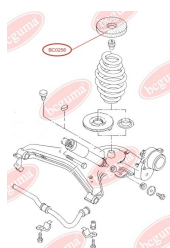

ЗАСТОСУВАННЯ:

VW

BC0256