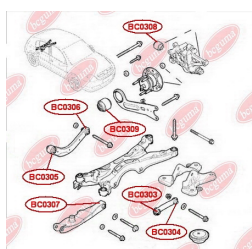

BC0309

САЙЛЕНТБЛОК ЗАДНЬОГО ПОЗДОВЖНЬОГО ВАЖЕЛЯ

www.bcguma.ua/auto/BC0309

Артикул:	BC0309
GTIN-13:	4823101805321
Номери інших виробників (OEM):	423319; 0423319; 00423319; 24452034
Вага, г:	330
Необхідна кількість:	2
Деталей в упаковці:	1
Зовнішній діаметр, мм:	70.3
Внутрішній діаметр, мм:	12.2
Товщина, мм:	65.0
Матеріал:	Метал / Гума
Вісь установки:	Задня
Сторона установки:	Зліва / Зправа

ЗАСТОСУВАННЯ:

OPEL, VAUXHALL

ПРОКЛАДКА КЛАПАННОЇ КРИШКИ

www.bcguma.ua/auto/BC0401

Артикул:	BC0401
GTIN-13:	4823101800814
Номери інших виробників (OEM):	11121437395; 11121726537
Вага, г:	2
Необхідна кількість:	16
Деталей в упаковці:	1
Зовнішній діаметр, мм:	22.5
Внутрішній діаметр, мм:	9.0
Товщина, мм:	6.0
Матеріал:	Гума МБС
Вісь установки:	-
Сторона установки:	-

ЗАСТОСУВАННЯ:

BMW, LAND ROVER, WIESMANN

BC0401