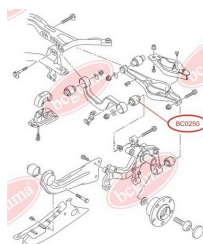

ЗАСТОСУВАННЯ:

AUDI, SEAT, SKODA, VW

BC0250