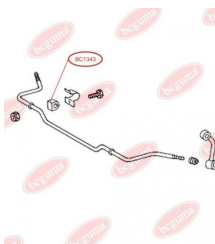

ЗАСТОСУВАННЯ:

MERCEDES-BENZ

BC1343