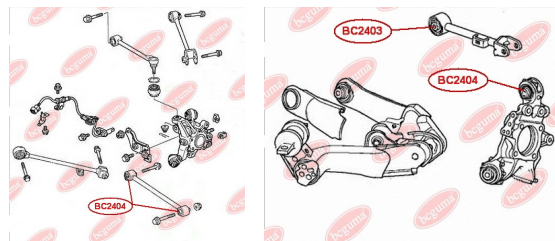

ЗАСТОСУВАННЯ:

HONDA

BC2404

BC2405

САЙЛЕНТБЛОК НИЖНЬОГО ВАЖЕЛЯ ЗАДНЬОЇ ПІДВІСКИ ЗАДНІЙ

www.bcguma.ua/auto/BC2405

Артикул:	BC2405
GTIN-13:	4823101805109
Номери інших виробників (ОЕМ):	52370SWAA01; 52371SWAA01; 52370SJH010; 52371SWAA10
Вага, г:	238
Необхідна кількість:	2
Деталей в упаковці:	1
Зовнішній діаметр, мм:	43.3
Внутрішній діаметр, мм:	12.0
Товщина, мм:	50.0
Матеріал:	Метал / Гума
Вісь установки:	Задня
Сторона установки:	Зліва / Зправа