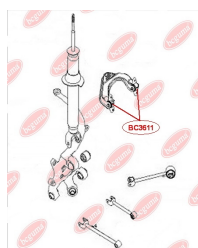

САЙЛЕНТБЛОК ЗАДЬОГО ВЕРХЬОГО ВАЖЕЛЯ

www.bcguma.ua/auto/BC3611

Артикул:	BC3611
GTIN-13:	4823101805499
Номери інших виробників (ОЕМ):	96499160; 96440010; 96440011; 96440047; 96440014
Вага, г:	163
Необхідна кількість:	4
Деталей в упаковці:	1
Зовнішній діаметр, мм:	44.5
Внутрішній діаметр, мм:	10.5
Товщина, мм:	48.0
Матеріал:	Метал / Гума
Вісь установки:	Задня
Сторона установки:	Зліва / Зправа