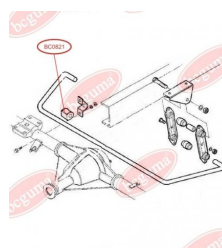

ЗАСТОСУВАННЯ:

IVECO

BC0821