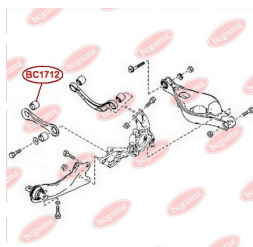

ЗАСТОСУВАННЯ:

MAZDA