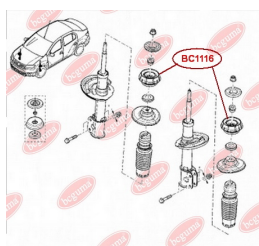

BC1116

**ОПОРА СТІЙКИ АМОРТИЗАТОРА
ПЕРЕДНЬОГО (БЕЗ ПІДШИПНИКА)**

www.bcguma.ua/auto/BC1116

Артикул:	BC1116
GTIN-13:	4823101805390
Номери інших виробників (OEM):	8200275528; 8200307941; 6001547499; 6001548403
Вага, г:	378
Необхідна кількість:	2
Деталей в упаковці:	1
Зовнішній діаметр, мм:	104.0
Внутрішній діаметр, мм:	27.0
Товщина, мм:	45.0
Матеріал:	Метал / Гума
Вісь установки:	Передня
Сторона установки:	Зліва / Зправа

ЗАСТОСУВАННЯ:

DACIA, RENAULT

САЙЛЕНТБЛОК ЗАДНЬОЇ БАЛКИ

www.bcguma.ua/auto/BC1117

Артикул:	BC1117
GTIN-13:	4823101805048
Номери інших виробників (OEM):	8200038243, 7701479190
Вага, г:	282
Необхідна кількість:	2
Деталей в упаковці:	1
Зовнішній діаметр, мм:	70.0
Внутрішній діаметр, мм:	12.2
Товщина, мм:	90.0
Матеріал:	Поліамід / Гума
Вісь установки:	Задня
Сторона установки:	Зліва / Зправа

ЗАСТОСУВАННЯ:

AUDI, RENAULT, SEAT

BC1117