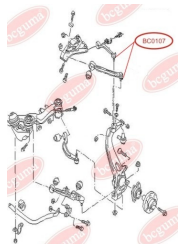

ЗАСТОСУВАННЯ:

AUDI

ВТУЛКА КЕРМОВОЇ ТЯГИ

www.bcguma.ua/auto/BC0102

Артикул:	BC0102
GTIN-13:	4823101800036
Номери інших виробників (OEM):	4A0419802A; 4A0419801A
Вага, г:	52
Необхідна кількість:	2
Деталей в упаковці:	1
Зовнішній діаметр, мм:	29.0
Внутрішній діаметр, мм:	12.0
Товщина, мм:	28.0
Матеріал:	Гума / метал
Вісь установки:	Передня
Сторона установки:	Зліва / Зправа

ЗАСТОСУВАННЯ:

AUDI

BC0106

BC0107**ПІЛЬОВИК КУЛЬОВОЇ ОПОРИ**www.bcguma.ua/auto/BC0107

Артикул:	BC0107
GTIN-13:	4823101800081
Номери інших виробників (OEM):	4D0407509G; 4D0407509J
Вага, г:	5
Необхідна кількість:	2
Деталей в упаковці:	1
Зовнішній діаметр, мм:	28.0
Внутрішній діаметр, мм:	14.0
Товщина, мм:	22.0
Матеріал:	Гума МБС
Вісь установки:	Передня
Сторона установки:	Зліва / Зправа

ЗАСТОСУВАННЯ:

AUDI, SEAT, SKODA, VW

**ПІЛЬОВИК КУЛЬОВОЇ ОПОРИ**www.bcguma.ua/auto/BC0108

Артикул:	BC0108
GTIN-13:	4823101800098
Номери інших виробників (OEM):	86VB3395A2E; 6154161
Вага, г:	10
Необхідна кількість:	2
Деталей в упаковці:	1
Зовнішній діаметр, мм:	41.0
Внутрішній діаметр, мм:	16.0
Товщина, мм:	27.0
Матеріал:	Гума МБС
Вісь установки:	Передня
Сторона установки:	Зліва / Зправа