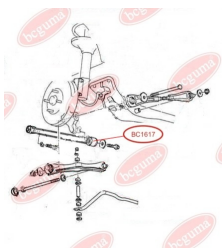

ЗАСТОСУВАННЯ:

MAZDA

BC1617