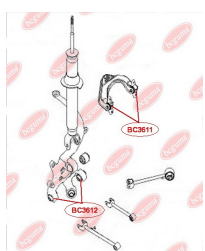

BC3612

САЙЛЕНТБЛОК ЗАДНЬОЇ ЦАПФИ

www.bcguma.ua/auto/BC3612

Артикул:	BC3612
GTIN-13:	4823101805154
Номери інших виробників (ОЕМ):	96440024; 96440025
Вага, г:	144
Необхідна кількість:	4
Деталей в упаковці:	1
Зовнішній діаметр, мм:	36.5
Внутрішній діаметр, мм:	12.0
Товщина, мм:	48.0
Матеріал:	Метал / Гума
Вісь установки:	Задня
Сторона установки:	Зліва / Зправа

ЗАСТОСУВАННЯ:

CHEVROLET

САЙЛЕНТБЛОК ЗАДНЬОЇ ПОПЕРЕЧНОЇ ТЯГИ

www.bcguma.ua/auto/BC3613

Артикул:	BC3613
GTIN-13:	4823101805208
Номери інших виробників (ОЕМ):	96440041
Вага, г:	162
Необхідна кількість:	2
Деталей в упаковці:	1
Зовнішній діаметр, мм:	42.2
Внутрішній діаметр, мм:	12.0
Товщина, мм:	48.0
Матеріал:	Метал / Гума
Вісь установки:	Задня
Сторона установки:	Зліва / Зправа

ЗАСТОСУВАННЯ:

CHEVROLET

BC3613