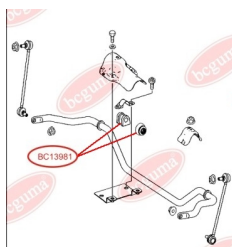

ЗАСТОСУВАННЯ:

MERCEDES-BENZ

BC13981

BC1399**САЙЛЕНТБЛОК ВАЖЕЛЯ ПІДВІСКИ**www.bcguma.ua/auto/BC1399

Артикул:	BC1399
GTIN-13:	4823101803143
Номери інших виробників (OEM):	A6393520450
Вага, г:	420
Необхідна кількість:	4
Деталей в упаковці:	1
Зовнішній діаметр, мм:	60.0
Внутрішній діаметр, мм:	14.0
Товщина, мм:	52.0
Матеріал:	Гума / метал
Вісь установки:	Передня
Сторона установки:	Зліва / Зправа