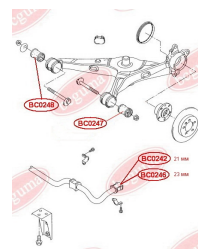

ЗАСТОСУВАННЯ:

VW

BC0246