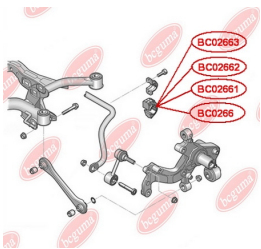

BC02661

ПОДУШКА (ВТУЛКА) ЗАДНЬОГО СТАБІЛІЗАТОРА

www.bcguma.ua/auto/BC02661

Артикул:	BC02661
GTIN-13:	4823101806144
Номери інших виробників (OEM):	1K0511327AQ
Вага, г:	66
Необхідна кількість:	2
Деталей в упаковці:	1
Зовнішній діаметр, мм:	46.0
Внутрішній діаметр, мм:	17.0
Товщина, мм:	40.0
Матеріал:	Гума / метал
Вісь установки:	Задня
Сторона установки:	Зліва / Зправа

ЗАСТОСУВАННЯ:

AUDI, HONDA, SEAT, SKODA, VW

ПОДУШКА (ВТУЛКА) ЗАДНЬОГО СТАБІЛІЗАТОРА

www.bcguma.ua/auto/BC02662

Артикул:	BC02662
GTIN-13:	4823101806151
Номери інших виробників (OEM):	1K0511327AR
Вага, г:	64
Необхідна кількість:	2
Деталей в упаковці:	1
Зовнішній діаметр, мм:	46.0
Внутрішній діаметр, мм:	18.3
Товщина, мм:	40.0
Матеріал:	Гума / метал
Вісь установки:	Задня
Сторона установки:	Зліва / Зправа

ЗАСТОСУВАННЯ:

AUDI, HONDA, SEAT, SKODA, VW

BC02662