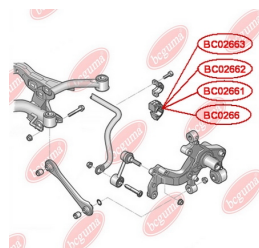

ЗАСТОСУВАННЯ:

AUDI, HONDA, SEAT, SKODA, VW

BC02662