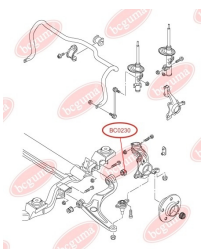

ЗАСТОСУВАННЯ:

AUDI, SEAT, SKODA, VW

BC0229

BC0230

САЙЛЕНТБЛОК ПЕРЕДЬОГО НИЖЬОГО ВАЖЕЛЯ ЗАДЬНЬОГО

www.bcguma.ua/auto/BC0230

Артикул:	BC0230
GTIN-13:	4823101800463
Номери інших виробників (ОЕМ):	7Н0407182; 7Н0407182А; 7Н0407151F; 7Н0407152F
Вага, г:	433
Необхідна кількість:	2
Деталей в упаковці:	1
Зовнішній діаметр, мм:	60.0
Внутрішній діаметр, мм:	14.2
Товщина, мм:	64.0
Матеріал:	Гума / метал
Вісь установки:	Задня Передня
Сторона установки:	Зліва / Зправа