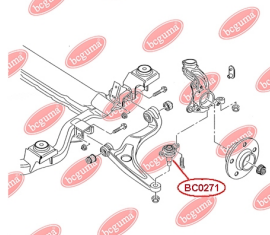

ЗАСТОСУВАННЯ:

FIAT, PORSCHE, VW

BC0271