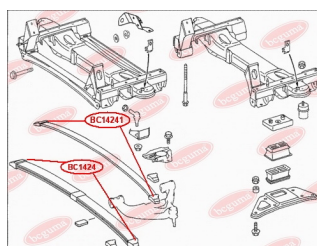

ЗАСТОСУВАННЯ:

MERCEDES-BENZ

BC14241

BC1425

ПОДУШКА ПІДКОРЕННОЇ ЗАДНЬОЇ РЕСОРИ, ЗАДНЯ

www.bcguma.ua/auto/BC1425

Артикул:	BC1425
GTIN-13:	4823101803365
Номери інших виробників (OEM):	A9063201806; 8333200140; 8348880235
Вага, г:	46
Необхідна кількість:	2
Деталей в упаковці:	1
Зовнішній діаметр, мм:	68.5
Внутрішній діаметр, мм:	-
Товщина, мм:	10.0
Матеріал:	Гума
Вісь установки:	Задня
Сторона установки:	Зліва / Зправа