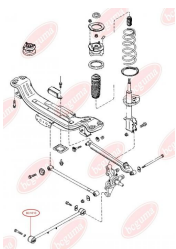

BC1610

САЙЛЕНТБЛОК ПОЗДОВЖНЬОЇ ТЯГИ ЗАДНЬОЇ ПІДВІСКИ ПЕРЕДНІЙ

www.bcguma.ua/auto/BC1610

Артикул:	BC1610
GTIN-13:	4823101803624
Номери інших виробників (OEM):	GA5R28200; GA2A28200
Вага, г:	139
Необхідна кількість:	2
Деталей в упаковці:	1
Зовнішній діаметр, мм:	45.0
Внутрішній діаметр, мм:	12.0
Товщина, мм:	50.0
Матеріал:	Гума / метал
Вісь установки:	Задня
Сторона установки:	Зліва / Зправа

ЗАСТОСУВАННЯ:

MAZDA

BC1611

САЙЛЕНТБЛОК ПОЗДОВЖНЬОЇ ТЯГИ ЗАДНЬОЇ ПІДВІСКИ ЗАДНІЙ

www.bcguma.ua/auto/BC1611

Артикул:	BC1611
GTIN-13:	4823101803631
Номери інших виробників (OEM):	GA5R28200; GA2A28200
Вага, г:	142
Необхідна кількість:	2
Деталей в упаковці:	1
Зовнішній діаметр, мм:	45.0
Внутрішній діаметр, мм:	20.0
Товщина, мм:	50.0
Матеріал:	Гума / метал
Вісь установки:	Задня
Сторона установки:	Зліва / Зправа

ЗАСТОСУВАННЯ:

MAZDA