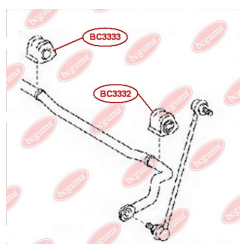

ЗАСТОСУВАННЯ:

TOYOTA

BC3332

BC3333

ВТУЛКА ПЕРЕДЬОГО СТАБІЛІЗАТОРА ПРАВА

www.bcguma.ua/auto/BC3333

Артикул:	BC3333
GTIN-13:	4823101805277
Номери інших виробників (ОЕМ):	4881542080
Вага, г:	118
Необхідна кількість:	1
Деталей в упаковці:	1
Зовнішній діаметр, мм:	-
Внутрішній діаметр, мм:	20.0
Товщина, мм:	54.0
Матеріал:	Гума
Вісь установки:	Передня
Сторона установки:	Справа