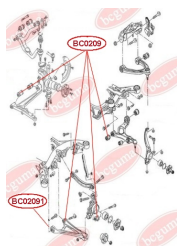

BC02091

САЙЛЕНТБЛОК НИЖНЬОГО ВАЖЕЛЯ ЗАДНЬОЇ ПІДВІСКИ (ПЕРЕДНІЙ)

www.bcguma.ua/auto/BC02091

Артикул:	BC02091
GTIN-13:	4823101805666
Номери інших виробників (ОЕМ):	95533101711; 95533101811; 7P0505312E; 7P0505311E; 7L0505311B; 7L0505312B
Вага, г:	299
Необхідна кількість:	2
Деталей в упаковці:	1
Зовнішній діаметр, мм:	60.2
Внутрішній діаметр, мм:	14.2
Товщина, мм:	70.0
Матеріал:	Метал / Гума
Вісь установки:	Задня
Сторона установки:	Зліва / Зправа

ЗАСТОСУВАННЯ:

AUDI, PORSCHE, VW

BC0210

САЙЛЕНТБЛОК НИЖНЬОГО ВАЖЕЛЯ

www.bcguma.ua/auto/BC0210

Артикул:	BC0210
GTIN-13:	4823101800265
Номери інших виробників (ОЕМ):	701407140C; 7D0407140A; 7D0407140
Вага, г:	251
Необхідна кількість:	2
Деталей в упаковці:	1
Зовнішній діаметр, мм:	46.0
Внутрішній діаметр, мм:	14.0
Товщина, мм:	60.0
Матеріал:	Гума / метал
Вісь установки:	Задня Передня
Сторона установки:	Зліва / Зправа

ЗАСТОСУВАННЯ:

VW