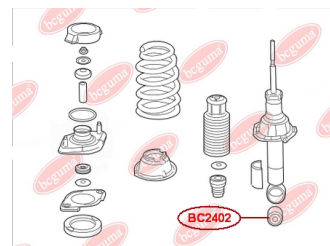

BC2401

САЙЛЕНТБЛОК ПЕРЕДЬОГО ВАЖЕЛЯ

www.bcguma.ua/auto/BC2401

Артикул:	BC2401
GTIN-13:	4823101804195
Номери інших виробників (OEM):	51360SEAE01; 51391SDAA03; 51391SEA004; 51350SEAE01
Вага, г:	388
Необхідна кількість:	2
Деталей в упаковці:	1
Зовнішній діаметр, мм:	74.0
Внутрішній діаметр, мм:	14.0
Товщина, мм:	60.0
Матеріал:	Гума / метал
Вісь установки:	Передня
Сторона установки:	Зліва / Зправа

ЗАСТОСУВАННЯ:

HONDA

САЙЛЕНТБЛОК АМОРТИЗАТОРА ЗАДЬОГО

www.bcguma.ua/auto/BC2402

Артикул:	BC2402
GTIN-13:	4823101805079
Номери інших виробників (OEM):	52622S7A014
Вага, г:	187
Необхідна кількість:	2
Деталей в упаковці:	1
Зовнішній діаметр, мм:	40.2
Внутрішній діаметр, мм:	14.0
Товщина, мм:	45.0
Матеріал:	Метал / Гума
Вісь установки:	Задня
Сторона установки:	Зліва / Зправа

ЗАСТОСУВАННЯ:

HONDA, HONDA (GAC)

BC2402