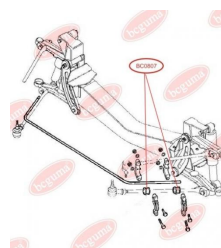

**ЗАСТОСУВАННЯ:**

IVECO

BC0808

ПИЛЬОВИК НАПРАВЛЯЮЧОЇ ПЕРЕДНЬОГО І ЗАДНЬОГО ГАЛЬМІВНОГО ЦИЛІНДРА

www.bcguma.ua/auto/BC0808

Артикул:	BC0808
GTIN-13:	4823101801378
Номери інших виробників (ОЕМ):	93161848
Вага, г:	2
Необхідна кількість:	-
Деталей в упаковці:	1
Зовнішній діаметр, мм:	19.0
Внутрішній діаметр, мм:	12.5
Товщина, мм:	23.5
Матеріал:	Гума МБС
Вісь установки:	-
Сторона установки:	-