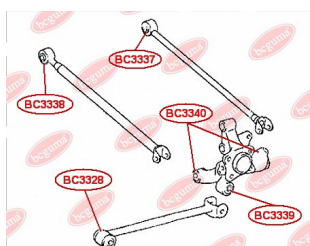

BC3337

САЙЛЕНТБЛОК ЗАДНЬОЇ ПОПЕРЕЧНОЇ ТЯГИ

www.bcguma.ua/auto/BC3337

Артикул:	BC3337
GTIN-13:	4823101806229
Номери інших виробників (OEM):	4873048110; 4873048120
Вага, г:	193
Необхідна кількість:	2
Деталей в упаковці:	1
Зовнішній діаметр, мм:	39.0
Внутрішній діаметр, мм:	14.4
Товщина, мм:	55.0
Матеріал:	Гума / метал
Вісь установки:	Задня
Сторона установки:	Зліва / Зправа

ЗАСТОСУВАННЯ:

LEXUS, TOYOTA

САЙЛЕНТБЛОК ЗАДНЬОЇ ПОПЕРЕЧНОЇ ТЯГИ

www.bcguma.ua/auto/BC3338

Артикул:	BC3338
GTIN-13:	4823101805956
Номери інших виробників (OEM):	4871048050
Вага, г:	157
Необхідна кількість:	2
Деталей в упаковці:	1
Зовнішній діаметр, мм:	37.2
Внутрішній діаметр, мм:	12.3
Товщина, мм:	55.0
Матеріал:	Гума / метал
Вісь установки:	Задня
Сторона установки:	Зліва / Зправа

ЗАСТОСУВАННЯ:

LEXUS, TOYOTA

BC3338