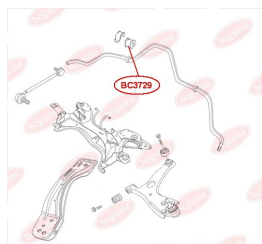

ЗАСТОСУВАННЯ:

CHERY

BC3729