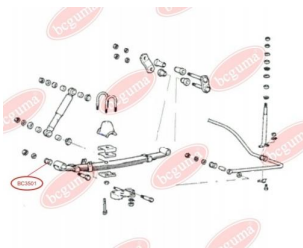

BC3501

САЙЛЕНТБЛОК ЗАДНЬОЇ РЕСОРИ ПЕРЕДНІЙ

www.bcguma.ua/auto/BC3501

Артикул:	BC3501
GTIN-13:	4823101804652
Номери інших виробників (OEM):	5514743002; 5514743160
Вага, г:	393
Необхідна кількість:	2
Деталей в упаковці:	1
Зовнішній діаметр, мм:	55.0
Внутрішній діаметр, мм:	14.0
Товщина, мм:	80.0
Матеріал:	Гума / метал
Вісь установки:	Задня Передня
Сторона установки:	Зліва / Зправа

ЗАСТОСУВАННЯ:

HYUNDAI

САЙЛЕНТБЛОК ЗАДНЬОЇ РЕСОРИ ПЕРЕДНІЙ

www.bcguma.ua/auto/BC3502

Артикул:	BC3502
GTIN-13:	4823101804669
Номери інших виробників (OEM):	551184A501
Вага, г:	403
Необхідна кількість:	2
Деталей в упаковці:	1
Зовнішній діаметр, мм:	55.0
Внутрішній діаметр, мм:	19.0
Товщина, мм:	79.0
Матеріал:	Гума / метал
Вісь установки:	Передня
Сторона установки:	Зліва / Зправа

ЗАСТОСУВАННЯ:

HYUNDAI, KIA

BC3502