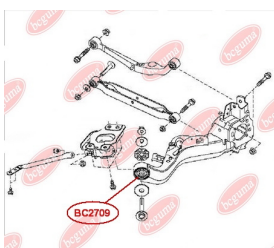

BC2709

САЙЛЕНТБЛОК ЗАДНЬОГО ПОЗДОВЖНЬОГО ВАЖЕЛЯ

www.bcguma.ua/auto/BC2709

Артикул:	BC2709
GTIN-13:	4823101805635
Номери інших виробників (ОЕМ):	55501JD00A; 55044JG00A; 55044JG00B; 55502JG000; 55502JY00A; 55502JG02B; 55501JG02B
Вага, г:	542
Необхідна кількість:	2
Деталей в упаковці:	1
Зовнішній діаметр, мм:	69.3
Внутрішній діаметр, мм:	14.2
Товщина, мм:	62.0
Матеріал:	Метал / Гума
Вісь установки:	Задня
Сторона установки:	Зліва / Зправа

ЗАСТОСУВАННЯ:

NISSAN

BC2710

САЙЛЕНТБЛОК ПЕРЕДНЬОГО ВАЖЕЛЯ ЗАДНІЙ, БЕЗ КРОНШТЕЙНА

www.bcguma.ua/auto/BC2710

Артикул:	BC2710
GTIN-13:	4823101805475
Номери інших виробників (ОЕМ):	545004M501; 545004M401
Вага, г:	141
Необхідна кількість:	2
Деталей в упаковці:	1
Зовнішній діаметр, мм:	49.5
Внутрішній діаметр, мм:	20.8
Товщина, мм:	38.2
Матеріал:	Метал / Гума
Вісь установки:	Передня
Сторона установки:	Зліва / Зправа

ЗАСТОСУВАННЯ:

NISSAN