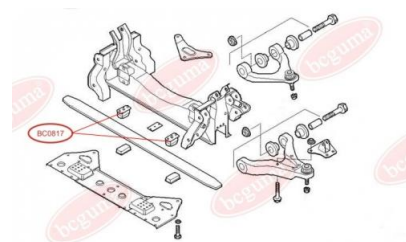

ЗАСТОСУВАННЯ:

IVECO

BC0817