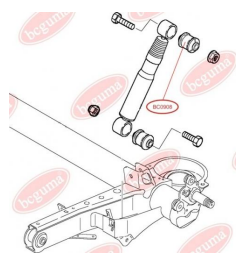

ЗАСТОСУВАННЯ:

CITROËN, FIAT, LANCIA, OPEL, PEUGEOT, SEAT, VAUXHALL, VW

BC0908