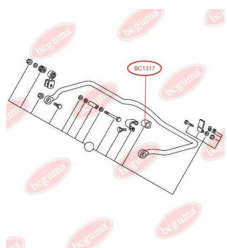

BC1317

ПОДУШКА (ВТУЛКА) ЗАДНЬОГО СТАБІЛІЗАТОРА

www.bcguma.ua/auto/BC1317

Артикул:	BC1317
GTIN-13:	4823101802443
Номери інших виробників (OEM):	A6013260482
Вага, г:	29
Необхідна кількість:	2
Деталей в упаковці:	1
Зовнішній діаметр, мм:	34.0
Внутрішній діаметр, мм:	24.0
Товщина, мм:	39.0
Матеріал:	Гума
Вісь установки:	Задня
Сторона установки:	Зліва / Зправа

ЗАСТОСУВАННЯ:

MERCEDES-BENZ, VW

УПОРНА ПРОКЛАДКА, ЛИСТОВА РЕСОРА, ПОСИЛЕНА "BAD ROADS"

www.bcguma.ua/auto/BC1318

Артикул:	BC1318
GTIN-13:	4823101802450
Номери інших виробників (OEM):	A6673250084
Вага, г:	70
Необхідна кількість:	-
Деталей в упаковці:	1
Зовнішній діаметр, мм:	-
Внутрішній діаметр, мм:	-
Товщина, мм:	8.0
Матеріал:	Гума
Вісь установки:	-
Сторона установки:	-

ЗАСТОСУВАННЯ:

MAN, MERCEDES-BENZ, VOLVO

BC1318