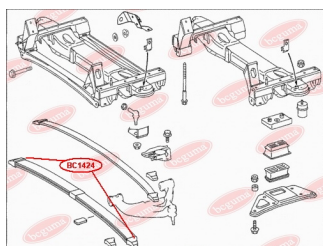

BC1424

НАКОНЕЧНИК РЕСОРИ (ГУМА)

www.bcguma.ua/auto/BC1424

Артикул:	BC1424
GTIN-13:	4823101803358
Номери інших виробників (OEM):	A9013220619
Вага, г:	272
Необхідна кількість:	2
Деталей в упаковці:	1
Зовнішній діаметр, мм:	-
Внутрішній діаметр, мм:	-
Товщина, мм:	134.0
Матеріал:	Гума
Вісь установки:	Передня
Сторона установки:	Зліва / Зправа

ЗАСТОСУВАННЯ:

MERCEDES-BENZ

НАКОНЕЧНИК РЕСОРИ ПЛАСТИКОВОЇ (РЕЗИНА)

www.bcguma.ua/auto/BC14241

Артикул:	BC14241
GTIN-13:	4823101806427
Номери інших виробників (OEM):	A9013222419
Вага, г:	253
Необхідна кількість:	2
Деталей в упаковці:	1
Зовнішній діаметр, мм:	-
Внутрішній діаметр, мм:	-
Товщина, мм:	134.0
Матеріал:	Гума
Вісь установки:	Передня
Сторона установки:	Зліва / Зправа

ЗАСТОСУВАННЯ:

MERCEDES-BENZ

BC14241