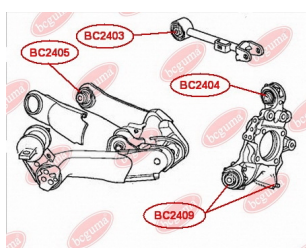

BC2409

САЙЛЕНТБЛОК ЗАДНЬОЇ ЦАПФИ

www.bcguma.ua/auto/BC2409

Артикул:	BC2409
GTIN-13:	4823101805512
Номери інших виробників (OEM):	52210SWAA00
Вага, г:	316
Необхідна кількість:	4
Деталей в упаковці:	1
Зовнішній діаметр, мм:	45.5
Внутрішній діаметр, мм:	14.2
Товщина, мм:	55.5
Матеріал:	Метал / Гума
Вісь установки:	Задня
Сторона установки:	Зліва / Зправа

ЗАСТОСУВАННЯ:

HONDA

САЙЛЕНТБЛОК ЗАДНЬОГО ВАЖЕЛЯ

www.bcguma.ua/auto/BC2410

Артикул:	BC2410
GTIN-13:	4823101806274
Номери інших виробників (OEM):	52370SWAA01; 52371SWAA01
Вага, г:	850
Необхідна кількість:	2
Деталей в упаковці:	1
Зовнішній діаметр, мм:	55.5
Внутрішній діаметр, мм:	14.2
Товщина, мм:	72.2
Матеріал:	Метал / Гума
Вісь установки:	Задня
Сторона установки:	Зліва / Зправа

ЗАСТОСУВАННЯ:

HONDA

BC2410