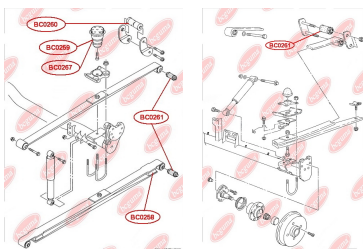

BC0261

САЙЛЕНТБЛОК РЕСОРИ ЗАДНІЙ

www.bcguma.ua/auto/BC0261

Артикул:	BC0261
GTIN-13:	4823101800708
Номери інших виробників (OEM):	6K9501541
Вага, г:	225
Необхідна кількість:	2
Деталей в упаковці:	1
Зовнішній діаметр, мм:	45.0
Внутрішній діаметр, мм:	12.0
Товщина, мм:	85.0
Матеріал:	Гума / метал
Вісь установки:	Задня
Сторона установки:	Зліва / Зправа

ЗАСТОСУВАННЯ:

SEAT, VW

ВТУЛКА ЗАДНЬОГО АМОТИЗАТОРА, ВЕРХНЯ (ДЛЯ АМОТИЗАТОРА BOGE 30G85A, MONROE V1169)

www.bcguma.ua/auto/BC0262

Артикул:	BC0262
GTIN-13:	4823101800715
Номери інших виробників (OEM):	7H5513029C; 7H0513029E; 7H0513029D
Вага, г:	129
Необхідна кількість:	2
Деталей в упаковці:	1
Зовнішній діаметр, мм:	41.3
Внутрішній діаметр, мм:	12.0
Товщина, мм:	40.0
Матеріал:	Метал / Гума
Вісь установки:	Задня
Сторона установки:	Зліва / Зправа

ЗАСТОСУВАННЯ:

VW

BC0262