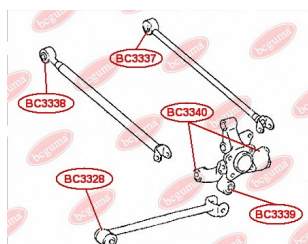

ЗАСТОСУВАННЯ:

LEXUS, TOYOTA

BC3338