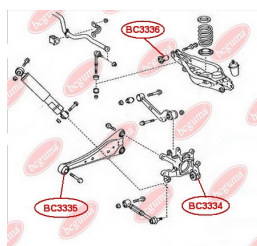

ЗАСТОСУВАННЯ:

TOYOTA

BC3336