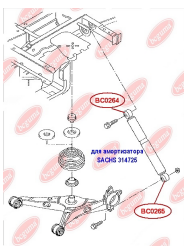

BC0265

ВТУЛКА ЗАДНЬОГО АМОРТИЗАТОРА, НИЖНЯ (ДЛЯ АМОРТИЗАТОРА SACHS 314725)

www.bcguma.ua/auto/BC0265

Артикул:	BC0265
GTIN-13:	4823101800746
Номери інших виробників (ОЕМ):	7H0513029F
Вага, г:	121
Необхідна кількість:	2
Деталей в упаковці:	1
Зовнішній діаметр, мм:	42.2
Внутрішній діаметр, мм:	14.0
Товщина, мм:	40.0
Матеріал:	Метал / Гума
Вісь установки:	Задня
Сторона установки:	Зліва / Зправа

ЗАСТОСУВАННЯ:

VW

ПОДУШКА (ВТУЛКА) ЗАДНЬОГО СТАБІЛІЗАТОРА

www.bcguma.ua/auto/BC0266

Артикул:	BC0266
GTIN-13:	4823101805994
Номери інших виробників (ОЕМ):	1K0511327AP; 1K0511327AE
Вага, г:	62
Необхідна кількість:	2
Деталей в упаковці:	1
Зовнішній діаметр, мм:	45.5
Внутрішній діаметр, мм:	15.0
Товщина, мм:	40.0
Матеріал:	Гума / метал
Вісь установки:	Задня
Сторона установки:	Зліва / Зправа

ЗАСТОСУВАННЯ:

AUDI, HONDA, SEAT, SKODA, VW

BC0266