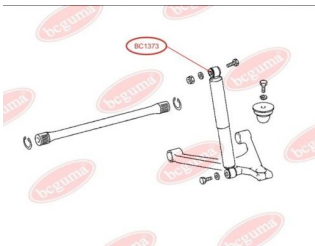

BC1373

ВТУЛКА ПЕРЕДЬОГО АМОТИЗАТОРА ВЕРХНЯ

www.bcguma.ua/auto/BC1373

Артикул:	BC1373
GTIN-13:	4823101803068
Номери інших виробників (ОЕМ):	A6313201330; A6313201630
Вага, г:	30
Необхідна кількість:	2
Деталей в упаковці:	1
Зовнішній діаметр, мм:	34.0
Внутрішній діаметр, мм:	15.0
Товщина, мм:	38.0
Матеріал:	Гума
Вісь установки:	Передня
Сторона установки:	Зліва / Зправа

ЗАСТОСУВАННЯ:

MERCEDES-BENZ

BC1374

ВТУЛКА ПЕРЕДЬОГО АМОТИЗАТОРА НИЖНЯ

www.bcguma.ua/auto/BC1374

Артикул:	BC1374
GTIN-13:	4823101803075
Номери інших виробників (ОЕМ):	A6313201330; A6313201630
Вага, г:	21
Необхідна кількість:	2
Деталей в упаковці:	1
Зовнішній діаметр, мм:	32.0
Внутрішній діаметр, мм:	15.0
Товщина, мм:	32.0
Матеріал:	Гума
Вісь установки:	Передня
Сторона установки:	Зліва / Зправа

ЗАСТОСУВАННЯ:

MERCEDES-BENZ