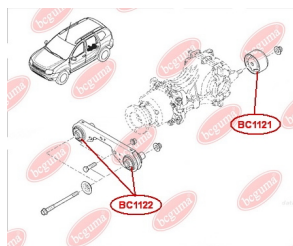

ЗАСТОСУВАННЯ:

DACIA

**BC1122**

САЙЛЕНТБЛОК ПОДУШКИ ДИФЕРЕНЦІАЛА

www.bcguma.ua/auto/BC1122

Артикул:	BC1122
GTIN-13:	4823101805796
Номери інших виробників (OEM):	55419JD60C
Вага, г:	323
Необхідна кількість:	2
Деталей в упаковці:	1
Зовнішній діаметр, мм:	55.5
Внутрішній діаметр, мм:	14.2
Товщина, мм:	81.2
Матеріал:	Метал / Гума
Вісь установки:	Задня
Сторона установки:	Зліва / Зправа