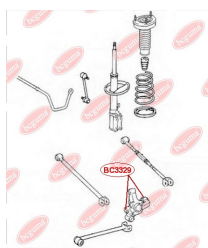

BC3329

САЙЛЕНТБЛОК ЗАДНЬОЇ ЦАПФИ

www.bcguma.ua/auto/BC3329

Артикул:	BC3329
GTIN-13:	4823101805550
Номери інших виробників (OEM):	4230548010
Вага, г:	126
Необхідна кількість:	4
Деталей в упаковці:	1
Зовнішній діаметр, мм:	36.5
Внутрішній діаметр, мм:	14.0
Товщина, мм:	42.0
Матеріал:	Гума / метал
Вісь установки:	Задня
Сторона установки:	Зліва / Зправа

ЗАСТОСУВАННЯ:

LEXUS, TOYOTA

BC3330

ПОДУШКА (ВТУЛКА) ПЕРЕДНЬОГО СТАБІЛІЗАТОРА

www.bcguma.ua/auto/BC3330

Артикул:	BC3330
GTIN-13:	4823101805857
Номери інших виробників (OEM):	4881533100
Вага, г:	42
Необхідна кількість:	2
Деталей в упаковці:	1
Зовнішній діаметр, мм:	35.0
Внутрішній діаметр, мм:	23.0
Товщина, мм:	41.0
Матеріал:	Гума
Вісь установки:	Передня
Сторона установки:	Зліва / Зправа

ЗАСТОСУВАННЯ:

LEXUS, TOYOTA