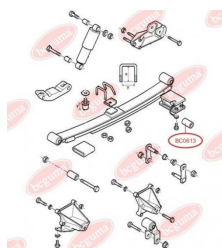

ЗАСТОСУВАННЯ:

FORD