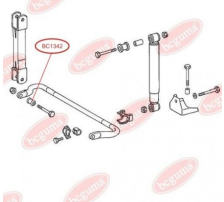

BC1342

ВТУЛКА СТАБІЛІЗАТОРА

www.bcguma.ua/auto/BC1342

Артикул:	BC1342
GTIN-13:	4823101802726
Номери інших виробників (ОЕМ):	A3183200073
Вага, г:	100
Необхідна кількість:	4
Деталей в упаковці:	1
Зовнішній діаметр, мм:	40.0
Внутрішній діаметр, мм:	17.0
Товщина, мм:	34.0
Матеріал:	Гума / метал
Вісь установки:	Задня Передня
Сторона установки:	Зліва / Зправа