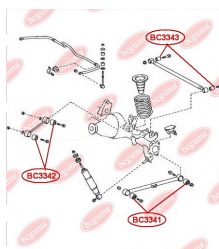

ЗАСТОСУВАННЯ:

TOYOTA

BC3342

САЙЛЕНТБЛОК ЗАДНЬОГО ПОЗДОВЖНЬОГО ВАЖЕЛЯ

www.bcguma.ua/auto/BC3342

Артикул:	BC3342
GTIN-13:	4823101805758
Номери інших виробників (ОЕМ):	4879060010; 4871035060; 4871035070; 4871435010; 4877060010; 4871060160; 4871035050
Вага, г:	240
Необхідна кількість:	4
Деталей в упаковці:	1
Зовнішній діаметр, мм:	50.4
Внутрішній діаметр, мм:	12.2
Товщина, мм:	55.0
Матеріал:	Метал / Гума
Вісь установки:	Задня
Сторона установки:	Зліва / Зправа