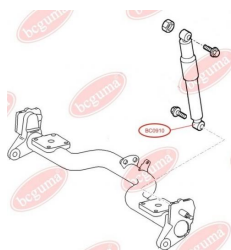

ВТУЛКА ЗАДНЬОГО АМОТИЗАТОРА НИЖНЯ

www.bcguma.ua/auto/BC0910

Артикул:	BC0910
GTIN-13:	4823101801682
Номери інших виробників (OEM):	51725173; 51713238; 51738251; 51738252; 51735982; 51770807; 51755353; 51906053; 51883458; 51879968; 51815192; 51858711; 51819223; 51810129; 51714758; 46821495; 46799280; 46820858; 46847763; 51714755; 46789873; 51755255
Вага, г:	37
Необхідна кількість:	2
Деталей в упаковці:	1
Зовнішній діаметр, мм:	41.5
Внутрішній діаметр, мм:	19.5
Товщина, мм:	38.5
Матеріал:	Гума
Вісь установки:	Задня
Сторона установки:	Зліва / Зправа

BC0910