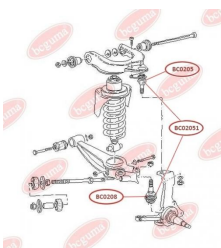

ЗАСТОСУВАННЯ:

MAZDA, SKODA, VW

BC02051

BC0206**ПИЛЬОВИК ТЯГИ СТАБІЛІЗАТОРА**www.bcguma.ua/auto/BC0206

Артикул:	BC0206
GTIN-13:	4823101800227
Номери інших виробників (ОЕМ):	31356765933; 4709702; 7Н5411317В; 7Н5411317А; 7Н5411317; 7Н0411317; 31356765934
Вага, г:	3
Необхідна кількість:	4
Деталей в упаковці:	1
Зовнішній діаметр, мм:	26.0
Внутрішній діаметр, мм:	12.0
Товщина, мм:	19.0
Матеріал:	Гума МБС
Вісь установки:	Передня
Сторона установки:	Зліва / Зправа

ЗАСТОСУВАННЯ:

OPEL, SEAT, VAUXHALL, VW

BC0207

BC0208

ПИЛЬОВИК КУЛЬОВОЇ ОПОРИ

www.bcguma.ua/auto/BC0208

Артикул:	BC0208
GTIN-13:	4823101800241
Номери інших виробників (ОЕМ):	251407187A; 251407187B; 251407187; 4708299; 4708300
Вага, г:	7
Необхідна кількість:	2
Деталей в упаковці:	1
Зовнішній діаметр, мм:	35.0
Внутрішній діаметр, мм:	17.0
Товщина, мм:	20.0
Матеріал:	Гума МБС
Вісь установки:	Передня
Сторона установки:	Зліва / Зправа