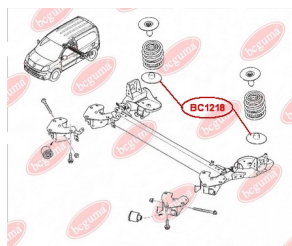

BC1217

ПОДУШКА (ВТУЛКА) ПЕРЕДЬОГО СТАБІЛІЗАТОРА

www.bcguma.ua/auto/BC1217

Артикул:	BC1217
GTIN-13:	4823101802269
Номери інших виробників (ОЕМ):	7701069131
Вага, г:	55
Необхідна кількість:	2
Деталей в упаковці:	1
Зовнішній діаметр, мм:	-
Внутрішній діаметр, мм:	20.0
Товщина, мм:	47.0
Матеріал:	Гума
Вісь установки:	Передня
Сторона установки:	Зліва / Зправа

ЗАСТОСУВАННЯ:

RENAULT

ОПОРА ПРУЖИНИ ЗАДНІЙ МІСТ, НИЖНЯ, ПОСИЛЕНА "BAD ROADS"

www.bcguma.ua/auto/BC1218

Артикул:	BC1218
GTIN-13:	4823101802276
Номери інших виробників (ОЕМ):	8200190743; 4412357
Вага, г:	138
Необхідна кількість:	2
Деталей в упаковці:	1
Зовнішній діаметр, мм:	155.0
Внутрішній діаметр, мм:	48.0
Товщина, мм:	8.0
Матеріал:	Гума
Вісь установки:	Задня
Сторона установки:	Зліва / Зправа

ЗАСТОСУВАННЯ:

OPEL, RENAULT

BC1218