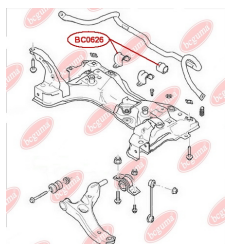

BC0626

ПОДУШКА ПЕРЕДЬОГО СТАБІЛІЗАТОРА, ПОСИЛЕНА "BAD ROADS"

www.bcguma.ua/auto/BC0626

Артикул:	BC0626
GTIN-13:	4823101801231
Номери інших виробників (ОЕМ):	4385316; 4419559; 4964972; 2T145484BD; 2T145484DD
Вага, г:	58
Необхідна кількість:	2
Деталей в упаковці:	1
Зовнішній діаметр, мм:	-
Внутрішній діаметр, мм:	25.0
Товщина, мм:	46.0
Матеріал:	Гума
Вісь установки:	Передня
Сторона установки:	Зліва / Зправа

ЗАСТОСУВАННЯ:

FORD

BC06261

ПОДУШКА ПЕРЕДЬОГО СТАБІЛІЗАТОРА, ПОСИЛЕНА "BAD ROADS"

www.bcguma.ua/auto/BC06261

Артикул:	BC06261
GTIN-13:	4823101801224
Номери інших виробників (ОЕМ):	4583286; 4T165484AA
Вага, г:	58
Необхідна кількість:	2
Деталей в упаковці:	1
Зовнішній діаметр, мм:	-
Внутрішній діаметр, мм:	22.0
Товщина, мм:	46.0
Матеріал:	Гума
Вісь установки:	Передня
Сторона установки:	Зліва / Зправа

ЗАСТОСУВАННЯ:

FORD