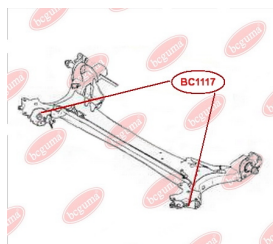

ЗАСТОСУВАННЯ:

AUDI, RENAULT, SEAT

BC1117