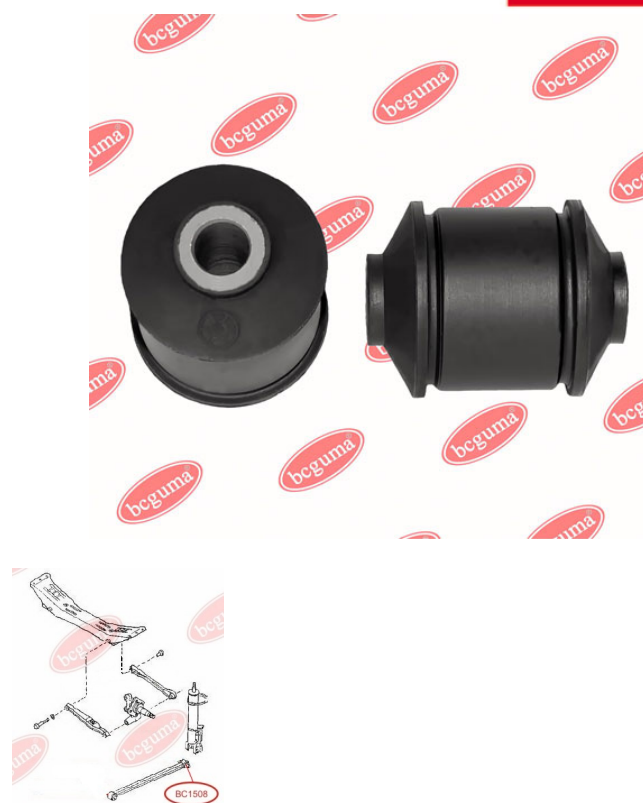

BC1507

**САЙЛЕНТБЛОК ПОЗДОВЖНОГО
ВАЖЕЛЯ ЗАДНЬОЇ ПІДВІСКИ**

www.bcguma.ua/auto/BC1507

Артикул:	BC1507
GTIN-13:	4823101803433
Номери інших виробників (OEM):	G03028200A
Вага, г:	93
Необхідна кількість:	2
Деталей в упаковці:	1
Зовнішній діаметр, мм:	36.0
Внутрішній діаметр, мм:	10.0
Товщина, мм:	60.0
Матеріал:	Гума / метал
Вісь установки:	Задня
Сторона установки:	Зліва / Зправа

ЗАСТОСУВАННЯ:

MAZDA

**САЙЛЕНТБЛОК ПОЗДОВЖНОГО
ВАЖЕЛЯ ЗАДНЬОЇ ПІДВІСКИ**

www.bcguma.ua/auto/BC1508

Артикул:	BC1508
GTIN-13:	4823101803440
Номери інших виробників (OEM):	G03028200A
Вага, г:	84
Необхідна кількість:	2
Деталей в упаковці:	1
Зовнішній діаметр, мм:	35.0
Внутрішній діаметр, мм:	10.0
Товщина, мм:	50.0
Матеріал:	Гума / метал
Вісь установки:	Задня
Сторона установки:	Зліва / Зправа

ЗАСТОСУВАННЯ:

MAZDA

BC1508