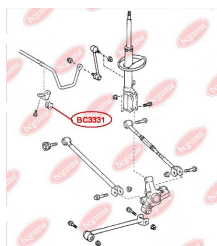

BC3331

ПОДУШКА (ВТУЛКА) ЗАДНЬОГО СТАБІЛІЗАТОРА

www.bcguma.ua/auto/BC3331

Артикул:	BC3331
GTIN-13:	4823101805918
Номери інших виробників (OEM):	4881812170; 4881806260; 4881833100; 4881833101
Вага, г:	32
Необхідна кількість:	2
Деталей в упаковці:	1
Зовнішній діаметр, мм:	30.0
Внутрішній діаметр, мм:	15.5
Товщина, мм:	36.0
Матеріал:	Гума
Вісь установки:	Задня
Сторона установки:	Зліва / Зправа

ЗАСТОСУВАННЯ:

TOYOTA

ВТУЛКА ПЕРЕДНЬОГО СТАБІЛІЗАТОРА ЛІВА

www.bcguma.ua/auto/BC3332

Артикул:	BC3332
GTIN-13:	4823101805260
Номери інших виробників (OEM):	4881542070
Вага, г:	118
Необхідна кількість:	1
Деталей в упаковці:	1
Зовнішній діаметр, мм:	-
Внутрішній діаметр, мм:	20.0
Товщина, мм:	54.0
Матеріал:	Гума
Вісь установки:	Передня
Сторона установки:	Зліва

ЗАСТОСУВАННЯ:

TOYOTA

BC3332