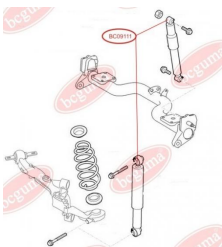

BC09111

**ВТУЛКА ЗАДНЬОГО АМОРТИЗАТОРА,
ВЕРХНЯ (МЕТАЛ)**

www.bcguma.ua/auto/BC09111

Артикул:	BC09111
GTIN-13:	4823101801705
Номери інших виробників (OEM):	51714754; 46749274; 46824682; 46825166
Вага, г:	101
Необхідна кількість:	2
Деталей в упаковці:	1
Зовнішній діаметр, мм:	42.0
Внутрішній діаметр, мм:	14.0
Товщина, мм:	32.0
Матеріал:	Гума / метал
Вісь установки:	Задня
Сторона установки:	Зліва / Зправа

ЗАСТОСУВАННЯ:

FIAT