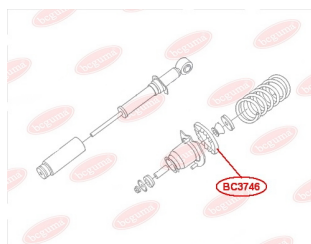

ПРОКЛАДКА ПРУЖИНИ ЗАДНЬОЇ ВЕРХНЯ

www.bcguma.ua/auto/BC3746

Артикул:	BC3746
GTIN-13:	4823101806632
Номери інших виробників (ОЕМ):	B2915185
Вага, г:	74
Необхідна кількість:	2
Деталей в упаковці:	1
Зовнішній діаметр, мм:	-
Внутрішній діаметр, мм:	74.0
Товщина, мм:	19.0
Матеріал:	Гума
Вісь установки:	Задня
Сторона установки:	Зліва / Зправа

BC3746