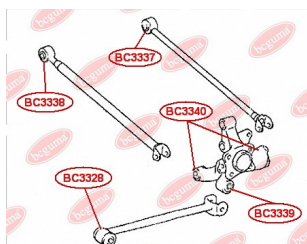

ЗАСТОСУВАННЯ:

LEXUS, TOYOTA

BC3340

САЙЛЕНТБЛОК ЗАДНЬОЇ ЦАПФИ

www.bcguma.ua/auto/BC3340

Артикул:	BC3340
GTIN-13:	4823101805741
Номери інших виробників (OEM):	4221020010
Вага, г:	113
Необхідна кількість:	4
Деталей в упаковці:	1
Зовнішній діаметр, мм:	37.3
Внутрішній діаметр, мм:	14.0
Товщина, мм:	42.0
Матеріал:	Метал / Гума
Вісь установки:	Задня
Сторона установки:	Зліва / Зправа