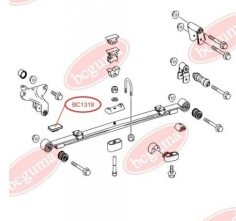

ЗАСТОСУВАННЯ:

MAN, MERCEDES-BENZ, VOLVO

BC1318