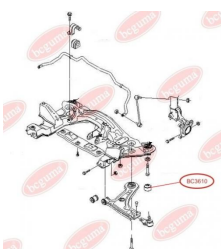

BC3610

САЙЛЕНТБЛОК ПЕРЕДЬОГО ВАЖЕЛЯ ЗАДНЬОГО, ПОСИЛЕНИЙ "BAD ROADS"

www.bcguma.ua/auto/BC3610

Артикул:	BC3610
GTIN-13:	4823101804775
Номери інших виробників (ОЕМ):	96391856
Вага, г:	310
Необхідна кількість:	2
Деталей в упаковці:	1
Зовнішній діаметр, мм:	60.0
Внутрішній діаметр, мм:	12.0
Товщина, мм:	54.0
Матеріал:	Гума / метал
Вісь установки:	Задня Передня
Сторона установки:	Зліва / Зправа

ЗАСТОСУВАННЯ:

CHEVROLET, DAEWOO

BC3611

САЙЛЕНТБЛОК ЗАДЬОГО ВЕРХЬОГО ВАЖЕЛЯ

www.bcguma.ua/auto/BC3611

Артикул:	BC3611
GTIN-13:	4823101805499
Номери інших виробників (ОЕМ):	96499160; 96440010; 96440011; 96440047; 96440014
Вага, г:	163
Необхідна кількість:	4
Деталей в упаковці:	1
Зовнішній діаметр, мм:	44.5
Внутрішній діаметр, мм:	10.5
Товщина, мм:	48.0
Матеріал:	Метал / Гума
Вісь установки:	Задня
Сторона установки:	Зліва / Зправа

ЗАСТОСУВАННЯ:

CHEVROLET, DAEWOO