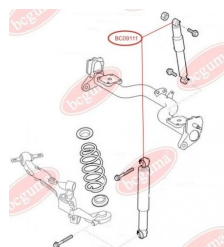

ЗАСТОСУВАННЯ:

FIAT, OPEL

BC0911

ВТУЛКА ЗАДНЬОГО АМОРТИЗАТОРА, ВЕРХНЯ (ПЛАСТИК)

www.bcguma.ua/auto/BC0911

Артикул:	BC0911
GTIN-13:	4823101801699
Номери інших виробників (ОЕМ):	46824682; 46825166; 51714754; 46749274
Вага, г:	69
Необхідна кількість:	2
Деталей в упаковці:	1
Зовнішній діаметр, мм:	42.0
Внутрішній діаметр, мм:	14.0
Товщина, мм:	32.0
Матеріал:	Поліамід / резина / метал
Вісь установки:	Задня
Сторона установки:	Зліва / Зправа