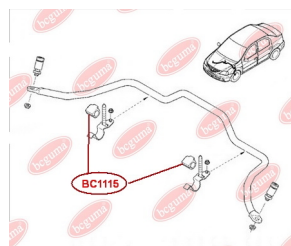

ЗАСТОСУВАННЯ:

DACIA, RENAULT

BC1116**ОПОРА СТІЙКИ АМОРТИЗАТОРА
ПЕРЕДНЬОГО (БЕЗ ПІДШИПНИКА)**www.bcguma.ua/auto/BC1116

Артикул:	BC1116
GTIN-13:	4823101805390
Номери інших виробників (OEM):	8200275528; 8200307941; 6001547499; 6001548403
Вага, г:	378
Необхідна кількість:	2
Деталей в упаковці:	1
Зовнішній діаметр, мм:	104.0
Внутрішній діаметр, мм:	27.0
Товщина, мм:	45.0
Матеріал:	Метал / Гума
Вісь установки:	Передня
Сторона установки:	Зліва / Зправа