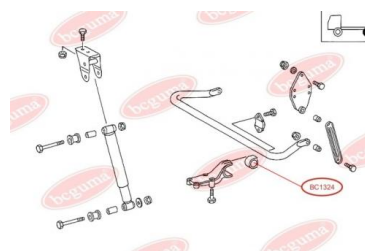

ЗАСТОСУВАННЯ:

MERCEDES-BENZ

BC1324

ПОДУШКА (ВТУЛКА) ЗАДНЬОГО СТАБІЛІЗАТОРА

www.bcguma.ua/auto/BC1324

Артикул:	BC1324
GTIN-13:	4823101802511
Номери інших виробників (OEM):	A6733260281; A6733260581
Вага, г:	93
Необхідна кількість:	2
Деталей в упаковці:	1
Зовнішній діаметр, мм:	58.0
Внутрішній діаметр, мм:	36.0
Товщина, мм:	63.0
Матеріал:	Гума
Вісь установки:	Задня
Сторона установки:	Зліва / Зправа