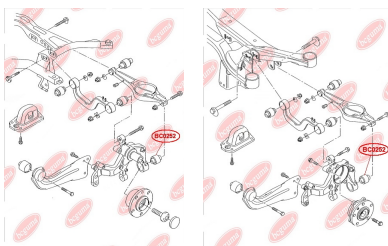

САЙЛЕНТБЛОК ЗАДНЬОГО НИЖНЬОГО ВАЖЕЛЯ ЗОВНІШНІЙ

www.bcguma.ua/auto/BC0252

Артикул:	BC0252
GTIN-13:	4823101800647
Номери інших виробників (OEM):	1K0505553; 1K0505553A; 3C0505553
Вага, г:	109
Необхідна кількість:	2
Деталей в упаковці:	1
Зовнішній діаметр, мм:	38.0
Внутрішній діаметр, мм:	12.0
Товщина, мм:	50.0
Матеріал:	Гума / метал
Вісь установки:	Задня
Сторона установки:	Зліва / Зправа