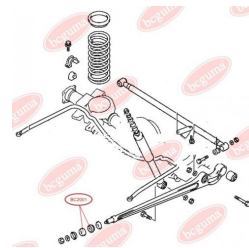

ЗАСТОСУВАННЯ:

MITSUBISHI

BC2001