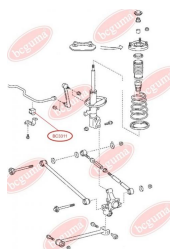

ЗАСТОСУВАННЯ:

TOYOTA