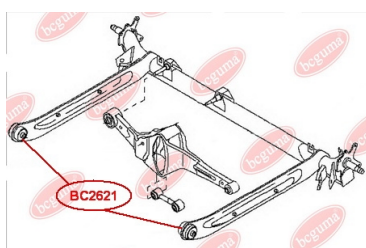

BC2621

САЙЛЕНТБЛОК ЗАДНЬОЇ БАЛКИ

www.bcguma.ua/auto/BC2621

Артикул:	BC2621
GTIN-13:	4823101805345
Номери інших виробників (OEM):	5504531U00; 550450M000; 550452J000
Вага, г:	295
Необхідна кількість:	2
Деталей в упаковці:	1
Зовнішній діаметр, мм:	60.2
Внутрішній діаметр, мм:	12.2
Товщина, мм:	60.0
Матеріал:	Метал / Гума
Вісь установки:	Задня
Сторона установки:	Зліва / Зправа

ЗАСТОСУВАННЯ:

NISSAN

ПОДУШКА (ВТУЛКА) ЗАДНЬОГО СТАБІЛІЗАТОРА

www.bcguma.ua/auto/BC2622

Артикул:	BC2622
GTIN-13:	4823101805536
Номери інших виробників (OEM):	546138H518
Вага, г:	37
Необхідна кількість:	2
Деталей в упаковці:	1
Зовнішній діаметр, мм:	-
Внутрішній діаметр, мм:	17.5
Товщина, мм:	38.0
Матеріал:	Гума
Вісь установки:	Задня
Сторона установки:	Зліва / Зправа

ЗАСТОСУВАННЯ:

NISSAN

BC2622