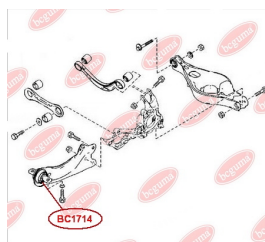

ЗАСТОСУВАННЯ:

MAZDA

BC1714