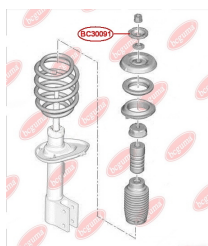

ЗАСТОСУВАННЯ:

CITROËN, PEUGEOT, SKODA

BC3009

BC30091

ШАЙБА НАПОЛЕГЛИВА СТІЙКИ АМОРТИЗАТОРА (ДЛЯ BC3009)

www.bcguma.ua/auto/BC30091

Артикул:	BC30091
GTIN-13:	4823101804522
Номери інших виробників (ОЕМ):	503375
Вага, г:	60
Необхідна кількість:	2
Деталей в упаковці:	1
Зовнішній діаметр, мм:	65.0
Внутрішній діаметр, мм:	14.0
Товщина, мм:	10.0
Матеріал:	Метал / Гума
Вісь установки:	Передня
Сторона установки:	Зліва / Зправа