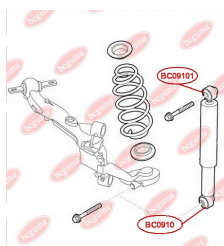

BC09101

ВТУЛКА ЗАДНЬОГО АМОРТИЗАТОРА, ВЕРХНЯ

www.bcguma.ua/auto/BC09101

Артикул:	BC09101
GTIN-13:	4823101805024
Номери інших виробників (ОЕМ):	51810129; 51819223; 51858711; 51815192; 51879968; 51883458; 51906053
Вага, г:	142
Необхідна кількість:	2
Деталей в упаковці:	1
Зовнішній діаметр, мм:	41.6
Внутрішній діаметр, мм:	12.0
Товщина, мм:	48.0
Матеріал:	Метал / Гума
Вісь установки:	Задня
Сторона установки:	Зліва / Зправа

ЗАСТОСУВАННЯ:

FIAT, OPEL

BC0911

ВТУЛКА ЗАДНЬОГО АМОРТИЗАТОРА, ВЕРХНЯ (ПЛАСТИК)

www.bcguma.ua/auto/BC0911

Артикул:	BC0911
GTIN-13:	4823101801699
Номери інших виробників (ОЕМ):	46824682; 46825166; 51714754; 46749274
Вага, г:	69
Необхідна кількість:	2
Деталей в упаковці:	1
Зовнішній діаметр, мм:	42.0
Внутрішній діаметр, мм:	14.0
Товщина, мм:	32.0
Матеріал:	Поліамід / резина / метал
Вісь установки:	Задня
Сторона установки:	Зліва / Зправа

ЗАСТОСУВАННЯ:

FIAT