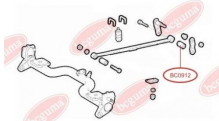

ЗАСТОСУВАННЯ:

FIAT

BC0912