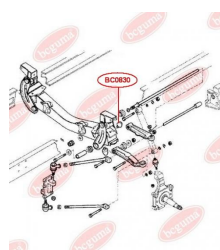

ЗАСТОСУВАННЯ:

IVECO

BC0830