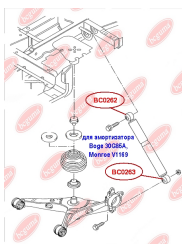

BC0263

**ВТУЛКА ЗАДНЬОГО АМОРТИЗАТОРА,
НИЖНЯ (ДЛЯ АМОРТИЗАТОРА VOGE
30G85A, MONROE V1169)**

www.bcguma.ua/auto/BC0263