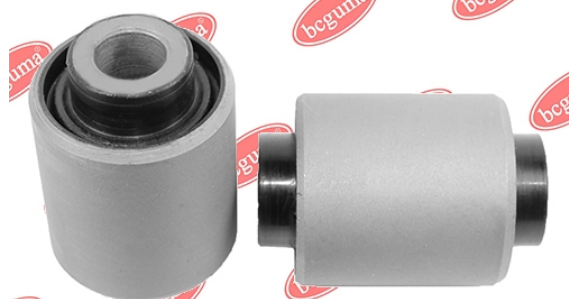

ЗАСТОСУВАННЯ:

OPEL, VAUXHALL

**BC0306**

САЙЛЕНТБЛОК ПОПЕРЕЧНОГО ВЕРХЬОГО ВАЖЕЛЯ (БУМЕРАНГ) ЗАДЬОЇ ПІДВІСКИ, ВНУТРІШНЬЙ

www.bcguma.ua/auto/BC0306

Артикул:	BC0306
GTIN-13:	4823101800807
Номери інших виробників (ОЕМ):	0423008; 0423033; 13204115; 13105744
Вага, г:	184
Необхідна кількість:	2
Деталей в упаковці:	1
Зовнішній діаметр, мм:	35.0
Внутрішній діаметр, мм:	12.0
Товщина, мм:	51.0
Матеріал:	Метал / Гума
Вісь установки:	Задня
Сторона установки:	Зліва / Зправа