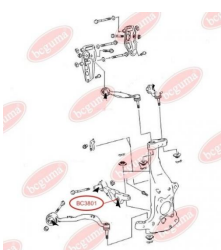

BC3801

САЙЛЕНТБЛОК ЗОВНІШНІЙ ПРЯМОГО НИЖНЬОГО ВАЖЕЛЯ ПЕРЕДНЬОЇ ПІДВІСКИ

www.bcguma.ua/auto/BC3801

Артикул:	BC3801
GTIN-13:	4823101804843
Номери інших виробників (OEM):	4862059015; 4864050080; 4864059015; 4862050080; 4862050070; 4864050070
Вага, г:	169
Необхідна кількість:	2
Деталей в упаковці:	1
Зовнішній діаметр, мм:	40.5
Внутрішній діаметр, мм:	14.0
Товщина, мм:	41.0
Матеріал:	Гума / метал
Вісь установки:	Передня
Сторона установки:	Зліва / Зправа

ЗАСТОСУВАННЯ:

LEXUS

BC3802

САЙЛЕНТБЛОК ВНУТРІШНІЙ ПРЯМОГО НИЖНЬОГО ВАЖЕЛЯ ПЕРЕДНЬОЇ ПІДВІСКИ

www.bcguma.ua/auto/BC3802

Артикул:	BC3802
GTIN-13:	4823101804850
Номери інших виробників (OEM):	4862059015; 4862050080; 4864050070; 4864059015; 4864050080; 4862050070
Вага, г:	450
Необхідна кількість:	2
Деталей в упаковці:	1
Зовнішній діаметр, мм:	49.5
Внутрішній діаметр, мм:	15.0
Товщина, мм:	92.0
Матеріал:	Гума / метал
Вісь установки:	Передня
Сторона установки:	Зліва / Зправа

ЗАСТОСУВАННЯ:

LEXUS