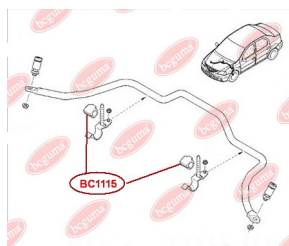

ЗАСТОСУВАННЯ:

DACIA, RENAULT

BC1116

ОПОРА СТІЙКИ АМОРТИЗАТОРА ПЕРЕДНЬОГО (БЕЗ ПІДШИПНИКА)

www.bcguma.ua/auto/BC1116

Артикул:	BC1116
GTIN-13:	4823101805390
Номери інших виробників (OEM):	8200275528; 8200307941; 6001547499; 6001548403
Вага, г:	378
Необхідна кількість:	2
Деталей в упаковці:	1
Зовнішній діаметр, мм:	104.0
Внутрішній діаметр, мм:	27.0
Товщина, мм:	45.0
Матеріал:	Метал / Гума
Вісь установки:	Передня
Сторона установки:	Зліва / Зправа