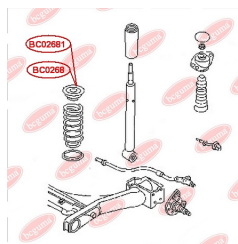

ЗАСТОСУВАННЯ:

AUDI, SEAT, SKODA, VW

BC02681

ПРОСТАВКА ЗАДНЬОЇ ПРУЖИНИ, ВЕРХНЯ ПОСИЛЕНА "BAD ROADS" (ЗБІЛЬШЕНИЙ КЛІРЕНС)

www.bcguma.ua/auto/BC02681

Артикул:	BC02681
GTIN-13:	4823101806182
Номери інших виробників (ОЕМ):	1J0512149B
Вага, г:	129
Необхідна кількість:	2
Деталей в упаковці:	1
Зовнішній діаметр, мм:	76.0
Внутрішній діаметр, мм:	22.0
Товщина, мм:	47.0
Матеріал:	Гума / метал
Вісь установки:	Задня
Сторона установки:	Зліва / Зправа