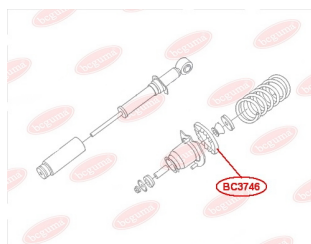

ЗАСТОСУВАННЯ:

EMGRAND (GEELY)

BC3746

ПРОКЛАДКА ПРУЖИНИ ЗАДНЬОЇ ВЕРХНЯ

www.bcguma.ua/auto/BC3746

Артикул:	BC3746
GTIN-13:	4823101806632
Номери інших виробників (ОЕМ):	B2915185
Вага, г:	74
Необхідна кількість:	2
Деталей в упаковці:	1
Зовнішній діаметр, мм:	-
Внутрішній діаметр, мм:	74.0
Товщина, мм:	19.0
Матеріал:	Гума
Вісь установки:	Задня
Сторона установки:	Зліва / Зправа