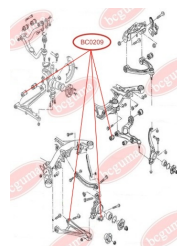

САЙЛЕНТБЛОК НИЖЬОГО ПЕРЕДЬОГО ВАЖЕЛЯ

www.bcguma.ua/auto/BC0209

Артикул:	BC0209
GTIN-13:	4823101800258
Номери інших виробників (ОЕМ):	7D0407183C; 7D0407183; 7H0407183; 7L8407183; 7L0407183A; 7H0407152F; 7H0407152B; 7H0407151F; 7H0407151B
Вага, г:	239
Необхідна кількість:	2
Деталей в упаковці:	1
Зовнішній діаметр, мм:	40.0
Внутрішній діаметр, мм:	14.0
Товщина, мм:	60.0
Матеріал:	Гума / метал
Вісь установки:	Передня
Сторона установки:	Зліва / Зправа

BC0209