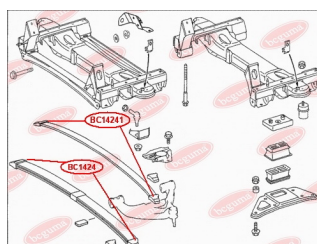

ЗАСТОСУВАННЯ:

MERCEDES-BENZ

BC14241