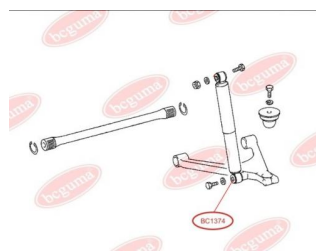

ЗАСТОСУВАННЯ:

MERCEDES-BENZ