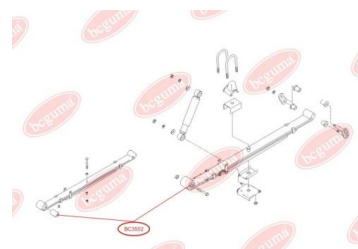

ЗАСТОСУВАННЯ:

HYUNDAI, KIA

BC3503

САЙЛЕНТБЛОК ЗАДНЬОЇ ПОЗДОВЖНЬОЇ ТЯГИ

www.bcguma.ua/auto/BC3503

Артикул:	BC3503
GTIN-13:	4823101805147
Номери інших виробників (OEM):	5511925000; 96550066
Вага, г:	123
Необхідна кількість:	2
Деталей в упаковці:	1
Зовнішній діаметр, мм:	45.0
Внутрішній діаметр, мм:	14.2
Товщина, мм:	55.0
Матеріал:	Гума / метал
Вісь установки:	Задня
Сторона установки:	Зліва / Зправа