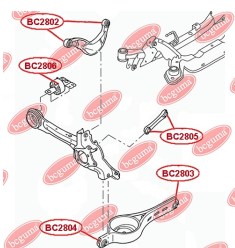

BC2802

САЙЛЕНТБЛОК ЗАДНЬОГО ВЕРХНЬОГО ВАЖЕЛЯ

www.bcguma.ua/auto/BC2802

Артикул:	BC2802
GTIN-13:	4823101806205
Номери інших виробників (ОЕМ):	6G915500BAA; 6G915500XAA; 6G915500MAD; 6G915500NAD; 6G915500AAC; 30748343; 1387629; 1509830; 1509831; 1457609
Вага, г:	111
Необхідна кількість:	4
Деталей в упаковці:	1
Зовнішній діаметр, мм:	36.2
Внутрішній діаметр, мм:	12.3
Товщина, мм:	35.0
Матеріал:	Метал / Гума
Вісь установки:	Задня
Сторона установки:	Зліва / Зправа

ЗАСТОСУВАННЯ:

BMW, FORD, MAZDA, TOYOTA, VOLVO

BC2803

САЙЛЕНТБЛОК ЗАДНЬОГО НИЖНЬОГО ВАЖЕЛЯ, ВНУТРІШНІЙ

www.bcguma.ua/auto/BC2803

Артикул:	BC2803
GTIN-13:	4823101806335
Номери інших виробників (ОЕМ):	6G915K652XAE; 1469125; 30760324
Вага, г:	246
Необхідна кількість:	2
Деталей в упаковці:	1
Зовнішній діаметр, мм:	38.0
Внутрішній діаметр, мм:	12.0
Товщина, мм:	55.0
Матеріал:	Гума / метал
Вісь установки:	Задня
Сторона установки:	Зліва / Зправа

ЗАСТОСУВАННЯ:

FORD, VOLVO