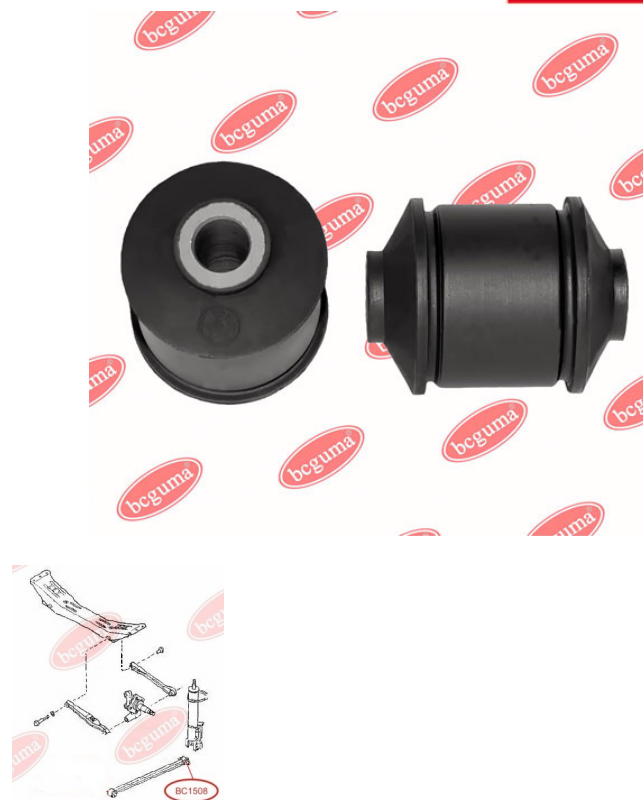

BC1507

САЙЛЕНТБЛОК ПОЗДОВЖНОГО ВАЖЕЛЯ ЗАДНЬОЇ ПІДВІСКИ

www.bcguma.ua/auto/BC1507

Артикул:	BC1507
GTIN-13:	4823101803433
Номери інших виробників (OEM):	G03028200A
Вага, г:	93
Необхідна кількість:	2
Деталей в упаковці:	1
Зовнішній діаметр, мм:	36.0
Внутрішній діаметр, мм:	10.0
Товщина, мм:	60.0
Матеріал:	Гума / метал
Вісь установки:	Задня
Сторона установки:	Зліва / Зправа

ЗАСТОСУВАННЯ:

MAZDA

САЙЛЕНТБЛОК ПОЗДОВЖНОГО ВАЖЕЛЯ ЗАДНЬОЇ ПІДВІСКИ

www.bcguma.ua/auto/BC1508

Артикул:	BC1508
GTIN-13:	4823101803440
Номери інших виробників (OEM):	G03028200A
Вага, г:	84
Необхідна кількість:	2
Деталей в упаковці:	1
Зовнішній діаметр, мм:	35.0
Внутрішній діаметр, мм:	10.0
Товщина, мм:	50.0
Матеріал:	Гума / метал
Вісь установки:	Задня
Сторона установки:	Зліва / Зправа

ЗАСТОСУВАННЯ:

MAZDA

BC1508