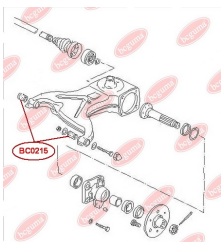

ЗАСТОСУВАННЯ:

SEAT, VW

BC0214

BC0215**САЙЛЕНТБЛОК ЗАДНЬОГО ВАЖЕЛЯ**

www.bcguma.ua/auto/BC0215

Артикул:	BC0215
GTIN-13:	4823101800319
Номери інших виробників (OEM):	251501131A
Вага, г:	210
Необхідна кількість:	4
Деталей в упаковці:	1
Зовнішній діаметр, мм:	47.0
Внутрішній діаметр, мм:	12.0
Товщина, мм:	75.0
Матеріал:	Гума / метал
Вісь установки:	Задня
Сторона установки:	Зліва / Зправа