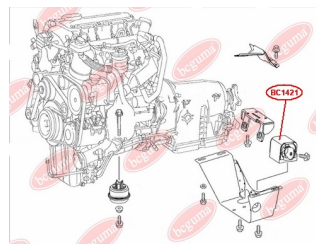

BC14201

**САЙЛЕНТБЛОК АМОРТИЗАТОРА
ЗАДНЬОГО, ВЕРХНІЙ**

www.bcguma.ua/auto/BC14201

Артикул:	BC14201
GTIN-13:	4823101805222
Номери інших виробників (ОЕМ):	A6393260300; A6393260800; A6393260900; A6393261000; A6393262100; A6393262400; A6393262500
Вага, г:	160
Необхідна кількість:	2
Деталей в упаковці:	1
Зовнішній діаметр, мм:	42.3
Внутрішній діаметр, мм:	14.2
Товщина, мм:	46.0
Матеріал:	Метал / Гума
Вісь установки:	Задня
Сторона установки:	Зліва / Зправа

ЗАСТОСУВАННЯ:

MERCEDES-BENZ

ОПОРА КПП

www.bcguma.ua/auto/BC1421

Артикул:	BC1421
GTIN-13:	4823101803341
Номери інших виробників (ОЕМ):	A6392420013; 2E0199379
Вага, г:	495
Необхідна кількість:	1
Деталей в упаковці:	1
Зовнішній діаметр, мм:	-
Внутрішній діаметр, мм:	-
Товщина, мм:	130.0
Матеріал:	Гума / метал
Вісь установки:	-
Сторона установки:	Ззаду

ЗАСТОСУВАННЯ:

MERCEDES-BENZ, VW

BC1421