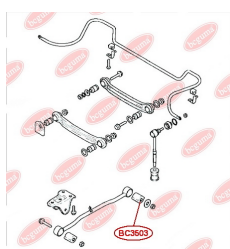

ЗАСТОСУВАННЯ:

HYUNDAI, KIA

BC3503

САЙЛЕНТБЛОК ЗАДНЬОЇ ПОЗДОВЖНЬОЇ ТЯГИ

www.bcguma.ua/auto/BC3503

Артикул:	BC3503
GTIN-13:	4823101805147
Номери інших виробників (OEM):	5511925000; 96550066
Вага, г:	123
Необхідна кількість:	2
Деталей в упаковці:	1
Зовнішній діаметр, мм:	45.0
Внутрішній діаметр, мм:	14.2
Товщина, мм:	55.0
Матеріал:	Гума / метал
Вісь установки:	Задня
Сторона установки:	Зліва / Зправа