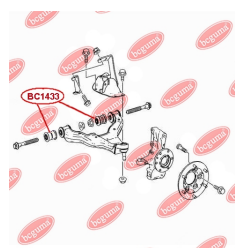

ЗАСТОСУВАННЯ:

AUDI, MERCEDES-BENZ, VW