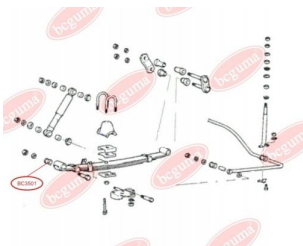

BC3501

САЙЛЕНТБЛОК ЗАДНЬОЇ РЕСОРИ ПЕРЕДНІЙ

www.bcguma.ua/auto/BC3501

Артикул:	BC3501
GTIN-13:	4823101804652
Номери інших виробників (OEM):	5514743002; 5514743160
Вага, г:	393
Необхідна кількість:	2
Деталей в упаковці:	1
Зовнішній діаметр, мм:	55.0
Внутрішній діаметр, мм:	14.0
Товщина, мм:	80.0
Матеріал:	Гума / метал
Вісь установки:	Задня Передня
Сторона установки:	Зліва / Зправа

ЗАСТОСУВАННЯ:

HYUNDAI

BC3502

САЙЛЕНТБЛОК ЗАДНЬОЇ РЕСОРИ ПЕРЕДНІЙ

www.bcguma.ua/auto/BC3502

Артикул:	BC3502
GTIN-13:	4823101804669
Номери інших виробників (OEM):	551184A501
Вага, г:	403
Необхідна кількість:	2
Деталей в упаковці:	1
Зовнішній діаметр, мм:	55.0
Внутрішній діаметр, мм:	19.0
Товщина, мм:	79.0
Матеріал:	Гума / метал
Вісь установки:	Передня
Сторона установки:	Зліва / Зправа

ЗАСТОСУВАННЯ:

HYUNDAI, KIA