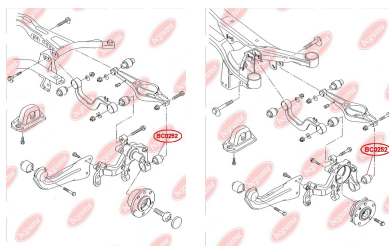

САЙЛЕНТБЛОК ЗАДНЬОГО НИЖНЬОГО ВАЖЕЛЯ ЗОВНІШНІЙ

www.bcguma.ua/auto/BC0252

Артикул:	BC0252
GTIN-13:	4823101800647
Номери інших виробників (OEM):	1K0505553; 1K0505553A; 3C0505553
Вага, г:	109
Необхідна кількість:	2
Деталей в упаковці:	1
Зовнішній діаметр, мм:	38.0
Внутрішній діаметр, мм:	12.0
Товщина, мм:	50.0
Матеріал:	Гума / метал
Вісь установки:	Задня
Сторона установки:	Зліва / Зправа