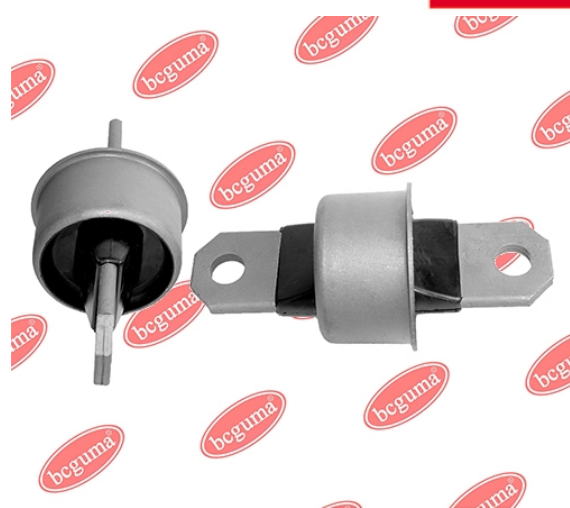

ЗАСТОСУВАННЯ:

FORD

BC0634

САЙЛЕНТБЛОК ЗАДНЬОГО ПОЗДОВЖНЬОГО ВАЖЕЛЯ

www.bcguma.ua/auto/BC0634

Артикул:	BC0634
GTIN-13:	4823101805383
Номери інших виробників (OEM):	1254368; 1304124; 1061670; 98AG5K896AB; 3M515K896AC; C2Y62846X; 30666331; 30666821
Вага, г:	388
Необхідна кількість:	2
Деталей в упаковці:	1
Зовнішній діаметр, мм:	60.5
Внутрішній діаметр, мм:	14.2
Товщина, мм:	143.0
Матеріал:	Метал / Гума
Вісь установки:	Задня
Сторона установки:	Зліва / Зправа