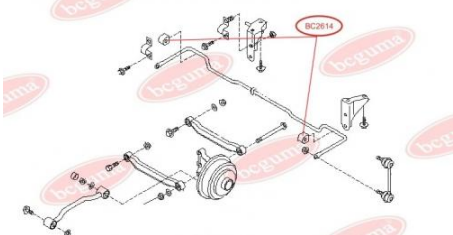

BC2614

ВТУЛКА ЗАДНЬОГО СТАБІЛІЗАТОРА

www.bcguma.ua/auto/BC2614

Артикул:	BC2614
GTIN-13:	4823101804324
Номери інших виробників (OEM):	5624390J10
Вага, г:	40
Необхідна кількість:	2
Деталей в упаковці:	1
Зовнішній діаметр, мм:	31.5
Внутрішній діаметр, мм:	15.0
Товщина, мм:	33.0
Матеріал:	Гума
Вісь установки:	Задня
Сторона установки:	Зліва / Зправа

ЗАСТОСУВАННЯ:

NISSAN

ПОДУШКА ЗАДНЬОГО СТАБІЛІЗАТОРА

www.bcguma.ua/auto/BC2615

Артикул:	BC2615
GTIN-13:	4823101804348
Номери інших виробників (OEM):	5624391J00
Вага, г:	35
Необхідна кількість:	2
Деталей в упаковці:	1
Зовнішній діаметр, мм:	31.5
Внутрішній діаметр, мм:	18.0
Товщина, мм:	33.0
Матеріал:	Гума
Вісь установки:	Задня
Сторона установки:	Зліва / Зправа

ЗАСТОСУВАННЯ:

NISSAN

BC2615