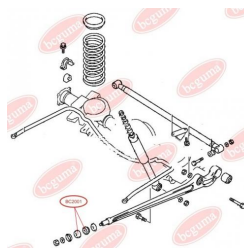

ЗАСТОСУВАННЯ:

MITSUBISHI

BC2001