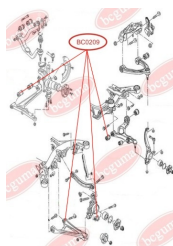

САЙЛЕНТБЛОК НИЖЬОГО ПЕРЕДЬОГО ВАЖЕЛЯ

www.bcguma.ua/auto/BC0209

Артикул:	BC0209
GTIN-13:	4823101800258
Номери інших виробників (OEM):	7D0407183C; 7D0407183; 7H0407183; 7L8407183; 7L0407183A; 7H0407152F; 7H0407152B; 7H0407151F; 7H0407151B
Вага, г:	239
Необхідна кількість:	2
Деталей в упаковці:	1
Зовнішній діаметр, мм:	40.0
Внутрішній діаметр, мм:	14.0
Товщина, мм:	60.0
Матеріал:	Гума / метал
Вісь установки:	Передня
Сторона установки:	Зліва / Зправа

BC0209