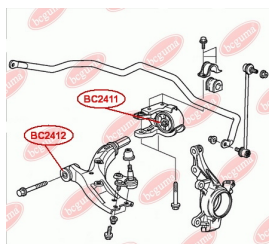

САЙЛЕНТБЛОК ПЕРЕДНІЙ ПЕРЕДЬОГО ВАЖЕЛЯ

www.bcguma.ua/auto/BC2412

Артикул:	BC2412
GTIN-13:	4823101805000
Номери інших виробників (OEM):	51350SWAE01
Вага, г:	183
Необхідна кількість:	2
Деталей в упаковці:	1
Зовнішній діаметр, мм:	41.5
Внутрішній діаметр, мм:	14.3
Товщина, мм:	61.0
Матеріал:	Гума / метал
Вісь установки:	Передня
Сторона установки:	Зліва / Зправа