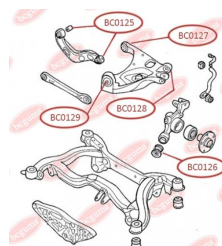

ЗАСТОСУВАННЯ:

AUDI, SEAT

BC0125

BC0126

САЙЛЕНТБЛОК ЗАДНЬОЇ ЦАПФИ, НИЖНІЙ

www.bcguma.ua/auto/BC0126

Артикул:	BC0126
GTIN-13:	4823101806137
Номери інших виробників (OEM):	8E0505311T; 8E0505312T; 8E0505311S; 8E0505312S; 8E0505203C; 8E0505203D; 8E0505311AC; 8E0505312AC
Вага, г:	250
Необхідна кількість:	2
Деталей в упаковці:	1
Зовнішній діаметр, мм:	43.8
Внутрішній діаметр, мм:	12.2
Товщина, мм:	60.0
Матеріал:	Гума / метал
Вісь установки:	Задня
Сторона установки:	Зліва / Зправа

ЗАСТОСУВАННЯ:

AUDI, SEAT

САЙЛЕНТБЛОК ЗАДНЬОГО НИЖНЬОГО ВАЖІЛЯ

www.bcguma.ua/auto/BC0127

Артикул:	BC0127
GTIN-13:	4823101806526
Номери інших виробників (OEM):	8E0505171J; 8E0505311T; 8E0505311S; 8E0505312S; 8E0505311AC; 8E0505312AC; 8E0505312T
Вага, г:	236
Необхідна кількість:	2
Деталей в упаковці:	1
Зовнішній діаметр, мм:	47.0
Внутрішній діаметр, мм:	12.0
Товщина, мм:	50.0
Матеріал:	Гума / метал
Вісь установки:	Задня
Сторона установки:	Зліва / Зправа

ЗАСТОСУВАННЯ:

AUDI

BC0127

BC0129

САЙЛЕНТБЛОК ЗАДНЬОГО НИЖНЬОГО ВАЖЕЛЯ (ПЕРЕДНІЙ, ВНУТРІШНІЙ)

www.bcguma.ua/auto/BC0129

Артикул:	BC0129
GTIN-13:	4823101806236
Номери інших виробників (ОЕМ):	8E0505185N; 8E0505312S; 8E0505311S; 8E0505311T; 8E0505312T; 8E0505311AC; 8E0505312AC
Вага, г:	219
Необхідна кількість:	4
Деталей в упаковці:	1
Зовнішній діаметр, мм:	46.6
Внутрішній діаметр, мм:	12.2
Товщина, мм:	40.0
Матеріал:	Гума / метал
Вісь установки:	Задня
Сторона установки:	Зліва / Зправа