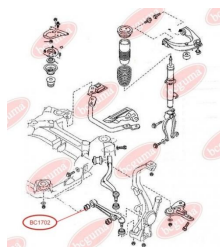

ЗАСТОСУВАННЯ:

MAZDA, VW

BC1703

САЙЛЕНТБЛОК НИЖНЬОГО ПЕРЕДНЬОГО ВАЖЕЛЯ

www.bcguma.ua/auto/BC1703

Артикул:	BC1703
GTIN-13:	4823101803747
Номери інших виробників (ОЕМ):	GJ6A34460A; GJ6A34460B
Вага, г:	524
Необхідна кількість:	2
Деталей в упаковці:	1
Зовнішній діаметр, мм:	62.5
Внутрішній діаметр, мм:	12.0
Товщина, мм:	79.5
Матеріал:	Поліамід / резина / метал
Вісь установки:	Задня Передня
Сторона установки:	Зліва / Зправа