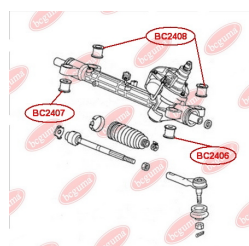

ЗАСТОСУВАННЯ:

HONDA

BC2408

BC2409**САЙЛЕНТБЛОК ЗАДНЬОЇ ЦАПФИ**www.bcguma.ua/auto/BC2409

Артикул:	BC2409
GTIN-13:	4823101805512
Номери інших виробників (OEM):	52210SWAA00
Вага, г:	316
Необхідна кількість:	4
Деталей в упаковці:	1
Зовнішній діаметр, мм:	45.5
Внутрішній діаметр, мм:	14.2
Товщина, мм:	55.5
Матеріал:	Метал / Гума
Вісь установки:	Задня
Сторона установки:	Зліва / Зправа