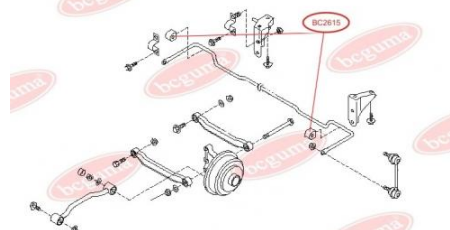

ЗАСТОСУВАННЯ:

NISSAN

BC2615