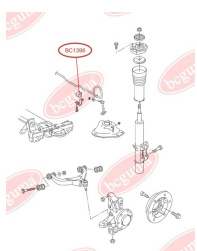

BC1396

ПОДУШКА ПЕРЕДЬОГО СТАБІЛІЗАТОРА

www.bcguma.ua/auto/BC1396

Артикул:	BC1396
GTIN-13:	4823101803105
Номери інших виробників (ОЕМ):	A9063231685; A9063233685; A9063233785; 2E0407473E; 2E0411041F
Вага, г:	84
Необхідна кількість:	2
Деталей в упаковці:	1
Зовнішній діаметр, мм:	-
Внутрішній діаметр, мм:	23.0
Товщина, мм:	45.0
Матеріал:	Гума
Вісь установки:	Передня
Сторона установки:	Зліва / Зправа

ЗАСТОСУВАННЯ:

MERCEDES-BENZ, VW

BC1397

ПОДУШКА ПЕРЕДЬОГО СТАБІЛІЗАТОРА

www.bcguma.ua/auto/BC1397

Артикул:	BC1397
GTIN-13:	4823101803112
Номери інших виробників (ОЕМ):	2E0411041C; A9063231485; A9063233585; 2E0411041E
Вага, г:	89
Необхідна кількість:	2
Деталей в упаковці:	1
Зовнішній діаметр, мм:	-
Внутрішній діаметр, мм:	20.0
Товщина, мм:	45.0
Матеріал:	Гума
Вісь установки:	Передня
Сторона установки:	Зліва / Зправа

ЗАСТОСУВАННЯ:

MERCEDES-BENZ, VW