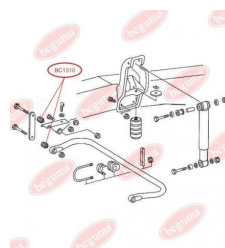

BC1308

ВТУЛКА, ЛИСТОВА РЕСОРА

www.bcguma.ua/auto/BC1308

Артикул:	BC1308
GTIN-13:	4823101802368
Номери інших виробників (OEM):	A6703200344
Вага, г:	374
Необхідна кількість:	2
Деталей в упаковці:	1
Зовнішній діаметр, мм:	58.0
Внутрішній діаметр, мм:	36.0
Товщина, мм:	86.5
Матеріал:	Гума / метал
Вісь установки:	Задня
Сторона установки:	Ззаду

ЗАСТОСУВАННЯ:

DAF, DEUTZ-FAHR, FENDT, INTERNATIONAL HARV., IVECO, KRAMER, MAGIRUS-DEUTZ, MAN, MERCEDES-BENZ

ВТУЛКА ПЕРЕДЬОГО СТАБІЛІЗАТОРА

www.bcguma.ua/auto/BC1310

Артикул:	BC1310
GTIN-13:	4823101802375
Номери інших виробників (OEM):	A3093200073; A3143260153; A3143260481
Вага, г:	41
Необхідна кількість:	-
Деталей в упаковці:	1
Зовнішній діаметр, мм:	30.0
Внутрішній діаметр, мм:	12.0
Товщина, мм:	30.0
Матеріал:	Гума / метал
Вісь установки:	Задня Передня
Сторона установки:	Зліва / Зправа

ЗАСТОСУВАННЯ:

MERCEDES-BENZ

BC1310