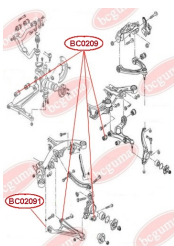

BC02091

САЙЛЕНТБЛОК НИЖНЬОГО ВАЖЕЛЯ ЗАДНЬОЇ ПІДВІСКИ (ПЕРЕДНІЙ)

www.bcguma.ua/auto/BC02091

Артикул:	BC02091
GTIN-13:	4823101805666
Номери інших виробників (ОЕМ):	95533101711; 95533101811; 7P0505312E; 7P0505311E; 7L0505311B; 7L0505312B
Вага, г:	299
Необхідна кількість:	2
Деталей в упаковці:	1
Зовнішній діаметр, мм:	60.2
Внутрішній діаметр, мм:	14.2
Товщина, мм:	70.0
Матеріал:	Метал / Гума
Вісь установки:	Задня
Сторона установки:	Зліва / Зправа

ЗАСТОСУВАННЯ:

AUDI, PORSCHE, VW

САЙЛЕНТБЛОК НИЖНЬОГО ВАЖЕЛЯ

www.bcguma.ua/auto/BC0210

Артикул:	BC0210
GTIN-13:	4823101800265
Номери інших виробників (ОЕМ):	701407140C; 7D0407140A; 7D0407140
Вага, г:	251
Необхідна кількість:	2
Деталей в упаковці:	1
Зовнішній діаметр, мм:	46.0
Внутрішній діаметр, мм:	14.0
Товщина, мм:	60.0
Матеріал:	Гума / метал
Вісь установки:	Задня Передня
Сторона установки:	Зліва / Зправа

ЗАСТОСУВАННЯ:

VW

BC0210