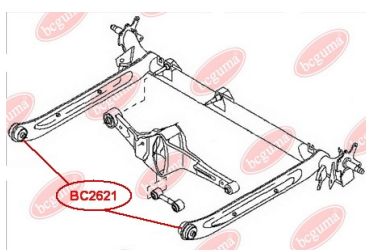

BC2621

САЙЛЕНТБЛОК ЗАДНЬОЇ БАЛКИ

www.bcguma.ua/auto/BC2621

Артикул:	BC2621
GTIN-13:	4823101805345
Номери інших виробників (OEM):	5504531U00; 550450M000; 550452J000
Вага, г:	295
Необхідна кількість:	2
Деталей в упаковці:	1
Зовнішній діаметр, мм:	60.2
Внутрішній діаметр, мм:	12.2
Товщина, мм:	60.0
Матеріал:	Метал / Гума
Вісь установки:	Задня
Сторона установки:	Зліва / Зправа

ЗАСТОСУВАННЯ:

NISSAN

BC2622

ПОДУШКА (ВТУЛКА) ЗАДНЬОГО СТАБІЛІЗАТОРА

www.bcguma.ua/auto/BC2622

Артикул:	BC2622
GTIN-13:	4823101805536
Номери інших виробників (OEM):	546138H518
Вага, г:	37
Необхідна кількість:	2
Деталей в упаковці:	1
Зовнішній діаметр, мм:	-
Внутрішній діаметр, мм:	17.5
Товщина, мм:	38.0
Матеріал:	Гума
Вісь установки:	Задня
Сторона установки:	Зліва / Зправа

ЗАСТОСУВАННЯ:

NISSAN