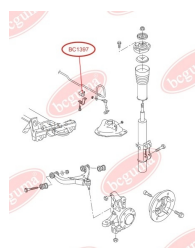

ЗАСТОСУВАННЯ:

MERCEDES-BENZ, VW