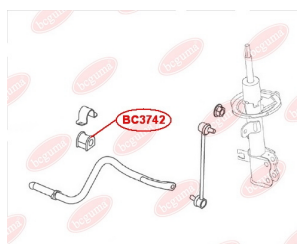

ЗАСТОСУВАННЯ:

EMGRAND (GEELY)

BC3742