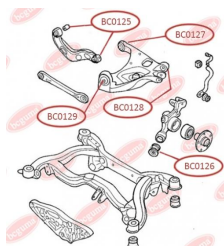

ЗАСТОСУВАННЯ:

AUDI, SAAB, SEAT, SKODA, VW

BC0120

BC0123

САЙЛЕНТБЛОК НИЖНЬОГО ПЕРЕДНЬОГО ВАЖЕЛЯ (ПЕРЕДНІЙ)

www.bcguma.ua/auto/BC0123

Артикул:	BC0123
GTIN-13:	4823101805772
Номери інших виробників (OEM):	8E0407181B; 8E0407181C; 8E0407181D
Вага, г:	182
Необхідна кількість:	2
Деталей в упаковці:	1
Зовнішній діаметр, мм:	40.5
Внутрішній діаметр, мм:	12.2
Товщина, мм:	37.0
Матеріал:	Метал / Гума
Вісь установки:	Передня
Сторона установки:	Зліва / Зправа

ЗАСТОСУВАННЯ:

AUDI, SEAT, SKODA, VW

САЙЛЕНТБЛОК ЗАДНЬОГО ВЕРХНЬОГО ВАЖЕЛЯ

www.bcguma.ua/auto/BC0125

Артикул:	BC0125
GTIN-13:	4823101805871
Номери інших виробників (OEM):	8E0501541S; 8E0501541Q; 8E0501541J
Вага, г:	191
Необхідна кількість:	4
Деталей в упаковці:	1
Зовнішній діаметр, мм:	36.4
Внутрішній діаметр, мм:	12.2
Товщина, мм:	46.5
Матеріал:	Метал / Гума
Вісь установки:	Задня
Сторона установки:	Зліва / Зправа

ЗАСТОСУВАННЯ:

AUDI, SEAT

BC0125

BC0126

САЙЛЕНТБЛОК ЗАДНЬОЇ ЦАПФИ, НИЖНІЙ

www.bcguma.ua/auto/BC0126

Артикул:	BC0126
GTIN-13:	4823101806137
Номери інших виробників (OEM):	8E0505311T; 8E0505312T; 8E0505311S; 8E0505312S; 8E0505203C; 8E0505203D; 8E0505311AC; 8E0505312AC
Вага, г:	250
Необхідна кількість:	2
Деталей в упаковці:	1
Зовнішній діаметр, мм:	43.8
Внутрішній діаметр, мм:	12.2
Товщина, мм:	60.0
Матеріал:	Гума / метал
Вісь установки:	Задня
Сторона установки:	Зліва / Зправа

ЗАСТОСУВАННЯ:

AUDI, SEAT

САЙЛЕНТБЛОК ЗАДНЬОГО НИЖНЬОГО ВАЖІЛЯ

www.bcguma.ua/auto/BC0127

Артикул:	BC0127
GTIN-13:	4823101806526
Номери інших виробників (OEM):	8E0505171J; 8E0505311T; 8E0505311S; 8E0505312S; 8E0505311AC; 8E0505312AC; 8E0505312T
Вага, г:	236
Необхідна кількість:	2
Деталей в упаковці:	1
Зовнішній діаметр, мм:	47.0
Внутрішній діаметр, мм:	12.0
Товщина, мм:	50.0
Матеріал:	Гума / метал
Вісь установки:	Задня
Сторона установки:	Зліва / Зправа