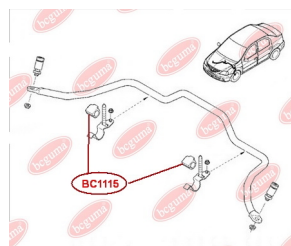

ЗАСТОСУВАННЯ:

DACIA, RENAULT

BC1116

ОПОРА СТІЙКИ АМОРТИЗАТОРА ПЕРЕДНЬОГО (БЕЗ ПІДШИПНИКА)

www.bcguma.ua/auto/BC1116

Артикул:	BC1116
GTIN-13:	4823101805390
Номери інших виробників (OEM):	8200275528; 8200307941; 6001547499; 6001548403
Вага, г:	378
Необхідна кількість:	2
Деталей в упаковці:	1
Зовнішній діаметр, мм:	104.0
Внутрішній діаметр, мм:	27.0
Товщина, мм:	45.0
Матеріал:	Метал / Гума
Вісь установки:	Передня
Сторона установки:	Зліва / Зправа