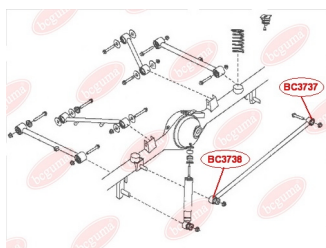

BC3737

САЙЛЕНТБЛОК ЗАДНЬОЇ ПОПЕРЕЧНОЇ ТЯГИ МАЛИЙ

www.bcguma.ua/auto/BC3737

Артикул:	BC3737
GTIN-13:	4823101806595
Номери інших виробників (OEM):	2917533K00
Вага, г:	163
Необхідна кількість:	1
Деталей в упаковці:	1
Зовнішній діаметр, мм:	38.0
Внутрішній діаметр, мм:	16.0
Товщина, мм:	55.0
Матеріал:	Гума / метал
Вісь установки:	Задня
Сторона установки:	Справа

ЗАСТОСУВАННЯ:

GREAT WALL

ВІДБІЙНИК ПЕРЕДНЬОГО АМОРТИЗАТОРА

www.bcguma.ua/auto/BC3740

Артикул:	BC3740
GTIN-13:	4823101806601
Номери інших виробників (OEM):	B112901027
Вага, г:	120
Необхідна кількість:	2
Деталей в упаковці:	1
Зовнішній діаметр, мм:	53.0
Внутрішній діаметр, мм:	22.0
Товщина, мм:	75.0
Матеріал:	Гума
Вісь установки:	Передня
Сторона установки:	Зліва / Зправа

ЗАСТОСУВАННЯ:

CHERY

BC3740