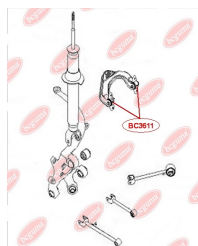

САЙЛЕНТБЛОК ЗАДЬОГО ВЕРХЬОГО ВАЖЕЛЯ

www.bcguma.ua/auto/BC3611

Артикул:	BC3611
GTIN-13:	4823101805499
Номери інших виробників (ОЕМ):	96499160; 96440010; 96440011; 96440047; 96440014
Вага, г:	163
Необхідна кількість:	4
Деталей в упаковці:	1
Зовнішній діаметр, мм:	44.5
Внутрішній діаметр, мм:	10.5
Товщина, мм:	48.0
Матеріал:	Метал / Гума
Вісь установки:	Задня
Сторона установки:	Зліва / Зправа