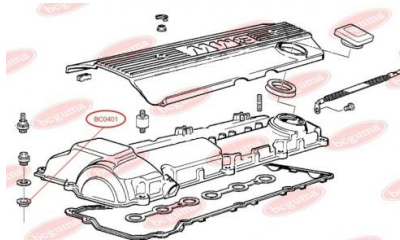

ЗАСТОСУВАННЯ:

BMW, LAND ROVER, WIESMANN

BC0401