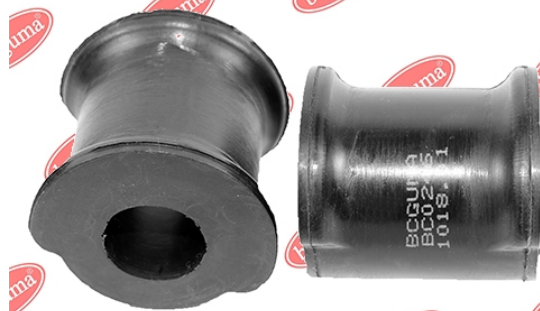

ЗАСТОСУВАННЯ:

VW

BC0246