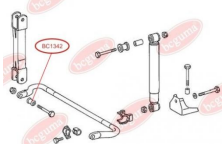

BC1342

ВТУЛКА СТАБІЛІЗАТОРА

www.bcguma.ua/auto/BC1342

Артикул:	BC1342
GTIN-13:	4823101802726
Номери інших виробників (ОЕМ):	A3183200073
Вага, г:	100
Необхідна кількість:	4
Деталей в упаковці:	1
Зовнішній діаметр, мм:	40.0
Внутрішній діаметр, мм:	17.0
Товщина, мм:	34.0
Матеріал:	Гума / метал
Вісь установки:	Задня Передня
Сторона установки:	Зліва / Зправа