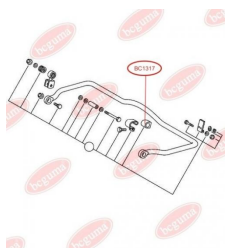

BC1317

ПОДУШКА (ВТУЛКА) ЗАДНЬОГО СТАБІЛІЗАТОРА

www.bcguma.ua/auto/BC1317

Артикул:	BC1317
GTIN-13:	4823101802443
Номери інших виробників (OEM):	A6013260482
Вага, г:	29
Необхідна кількість:	2
Деталей в упаковці:	1
Зовнішній діаметр, мм:	34.0
Внутрішній діаметр, мм:	24.0
Товщина, мм:	39.0
Матеріал:	Гума
Вісь установки:	Задня
Сторона установки:	Зліва / Зправа

ЗАСТОСУВАННЯ:

MERCEDES-BENZ, VW

УПОРНА ПРОКЛАДКА, ЛИСТОВА ПЕСОРА, ПОСИЛЕНА "BAD ROADS"

www.bcguma.ua/auto/BC1318

Артикул:	BC1318
GTIN-13:	4823101802450
Номери інших виробників (OEM):	A6673250084
Вага, г:	70
Необхідна кількість:	-
Деталей в упаковці:	1
Зовнішній діаметр, мм:	-
Внутрішній діаметр, мм:	-
Товщина, мм:	8.0
Матеріал:	Гума
Вісь установки:	-
Сторона установки:	-

ЗАСТОСУВАННЯ:

MAN, MERCEDES-BENZ, VOLVO

BC1318