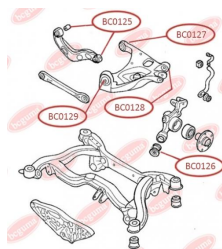

ЗАСТОСУВАННЯ:

AUDI, SAAB, SEAT, SKODA, VW

BC0120

BC0123

САЙЛЕНТБЛОК НИЖНЬОГО ПЕРЕДНЬОГО ВАЖЕЛЯ (ПЕРЕДНІЙ)

www.bcguma.ua/auto/BC0123

Артикул:	BC0123
GTIN-13:	4823101805772
Номери інших виробників (OEM):	8E0407181B; 8E0407181C; 8E0407181D
Вага, г:	182
Необхідна кількість:	2
Деталей в упаковці:	1
Зовнішній діаметр, мм:	40.5
Внутрішній діаметр, мм:	12.2
Товщина, мм:	37.0
Матеріал:	Метал / Гума
Вісь установки:	Передня
Сторона установки:	Зліва / Зправа

ЗАСТОСУВАННЯ:

AUDI, SEAT, SKODA, VW

САЙЛЕНТБЛОК ЗАДНЬОГО ВЕРХНЬОГО ВАЖЕЛЯ

www.bcguma.ua/auto/BC0125

Артикул:	BC0125
GTIN-13:	4823101805871
Номери інших виробників (OEM):	8E0501541S; 8E0501541Q; 8E0501541J
Вага, г:	191
Необхідна кількість:	4
Деталей в упаковці:	1
Зовнішній діаметр, мм:	36.4
Внутрішній діаметр, мм:	12.2
Товщина, мм:	46.5
Матеріал:	Метал / Гума
Вісь установки:	Задня
Сторона установки:	Зліва / Зправа

ЗАСТОСУВАННЯ:

AUDI, SEAT

BC0125

BC0126

САЙЛЕНТБЛОК ЗАДНЬОЇ ЦАПФИ, НИЖНІЙ

www.bcguma.ua/auto/BC0126

Артикул:	BC0126
GTIN-13:	4823101806137
Номери інших виробників (OEM):	8E0505311T; 8E0505312T; 8E0505311S; 8E0505312S; 8E0505203C; 8E0505203D; 8E0505311AC; 8E0505312AC
Вага, г:	250
Необхідна кількість:	2
Деталей в упаковці:	1
Зовнішній діаметр, мм:	43.8
Внутрішній діаметр, мм:	12.2
Товщина, мм:	60.0
Матеріал:	Гума / метал
Вісь установки:	Задня
Сторона установки:	Зліва / Зправа

ЗАСТОСУВАННЯ:

AUDI, SEAT

САЙЛЕНТБЛОК ЗАДНЬОГО НИЖНЬОГО ВАЖІЛЯ

www.bcguma.ua/auto/BC0127

Артикул:	BC0127
GTIN-13:	4823101806526
Номери інших виробників (OEM):	8E0505171J; 8E0505311T; 8E0505311S; 8E0505312S; 8E0505311AC; 8E0505312AC; 8E0505312T
Вага, г:	236
Необхідна кількість:	2
Деталей в упаковці:	1
Зовнішній діаметр, мм:	47.0
Внутрішній діаметр, мм:	12.0
Товщина, мм:	50.0
Матеріал:	Гума / метал
Вісь установки:	Задня
Сторона установки:	Зліва / Зправа