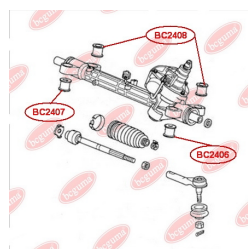

ЗАСТОСУВАННЯ:

HONDA

BC2406