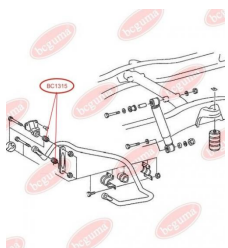

BC1315

ВТУЛКА СТАБІЛІЗАТОРА

www.bcguma.ua/auto/BC1315

Артикул:	BC1315
GTIN-13:	4823101802429
Номери інших виробників (OEM):	A6673200073
Вага, г:	74
Необхідна кількість:	2
Деталей в упаковці:	1
Зовнішній діаметр, мм:	32.5
Внутрішній діаметр, мм:	12.0
Товщина, мм:	36.0
Матеріал:	Гума / метал
Вісь установки:	Задня
Сторона установки:	Зліва / Зправа

ЗАСТОСУВАННЯ:

MERCEDES-BENZ

BC1316

ВТУЛКА РЕСОРИ

www.bcguma.ua/auto/BC1316

Артикул:	BC1316
GTIN-13:	4823101802436
Номери інших виробників (OEM):	A6733200050
Вага, г:	382
Необхідна кількість:	2
Деталей в упаковці:	1
Зовнішній діаметр, мм:	54.0
Внутрішній діаметр, мм:	17.0
Товщина, мм:	96.0
Матеріал:	Гума / метал
Вісь установки:	Задня Передня
Сторона установки:	Зліва / Зправа

ЗАСТОСУВАННЯ:

MERCEDES-BENZ