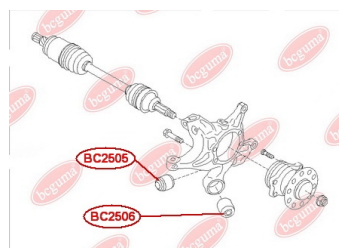

САЙЛЕНТБЛОК ЗАДНЬОЇ ЦАПФИ

www.bcguma.ua/auto/BC2506

Артикул:	BC2506
GTIN-13:	4823101805826
Номери інших виробників (OEM):	20254XA00A
Вага, г:	164
Необхідна кількість:	4
Деталей в упаковці:	1
Зовнішній діаметр, мм:	40.5
Внутрішній діаметр, мм:	12.2
Товщина, мм:	48.0
Матеріал:	Метал / Гума
Вісь установки:	Задня
Сторона установки:	Зліва / Зправа

BC2506