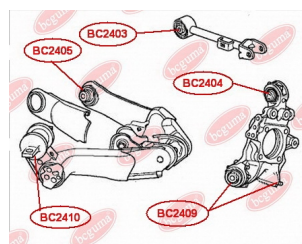

ЗАСТОСУВАННЯ:

HONDA