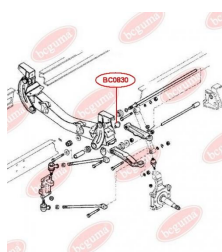

ЗАСТОСУВАННЯ:

IVECO

BC0830