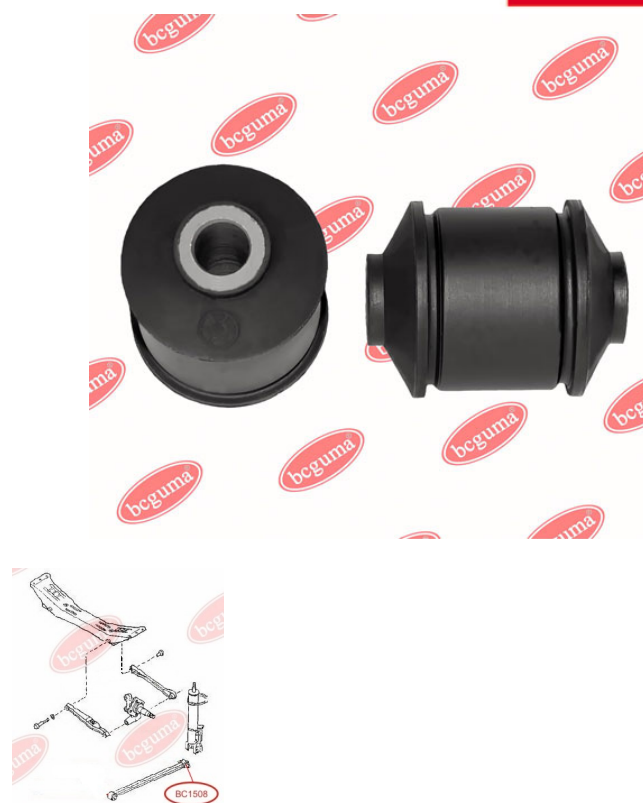

BC1507

**САЙЛЕНТБЛОК ПОЗДОВЖНЬОГО
ВАЖЕЛЯ ЗАДНЬОЇ ПІДВІСКИ**

www.bcguma.ua/auto/BC1507

Артикул:	BC1507
GTIN-13:	4823101803433
Номери інших виробників (OEM):	G03028200A
Вага, г:	93
Необхідна кількість:	2
Деталей в упаковці:	1
Зовнішній діаметр, мм:	36.0
Внутрішній діаметр, мм:	10.0
Товщина, мм:	60.0
Матеріал:	Гума / метал
Вісь установки:	Задня
Сторона установки:	Зліва / Зправа

ЗАСТОСУВАННЯ:

MAZDA

**САЙЛЕНТБЛОК ПОЗДОВЖНЬОГО
ВАЖЕЛЯ ЗАДНЬОЇ ПІДВІСКИ**

www.bcguma.ua/auto/BC1508

Артикул:	BC1508
GTIN-13:	4823101803440
Номери інших виробників (OEM):	G03028200A
Вага, г:	84
Необхідна кількість:	2
Деталей в упаковці:	1
Зовнішній діаметр, мм:	35.0
Внутрішній діаметр, мм:	10.0
Товщина, мм:	50.0
Матеріал:	Гума / метал
Вісь установки:	Задня
Сторона установки:	Зліва / Зправа

ЗАСТОСУВАННЯ:

MAZDA

BC1508