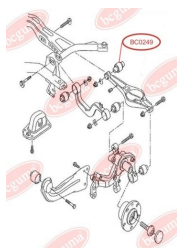

ЗАСТОСУВАННЯ:

AUDI, SEAT, SKODA, VW

САЙЛЕНТБЛОК ПІДВІСКИ ЗАДНІЙ

www.bcguma.ua/auto/BC0250

Артикул:	BC0250
GTIN-13:	4823101800623
Номери інших виробників (OEM):	5Q0505323C; 1K0505323N; 1K0505323H; 1K0505323G; 1K0505323D; 1K0505203A
Вага, г:	127
Необхідна кількість:	2
Деталей в упаковці:	1
Зовнішній діаметр, мм:	38.5
Внутрішній діаметр, мм:	14.0
Товщина, мм:	45.0
Матеріал:	Гума / метал
Вісь установки:	Задня
Сторона установки:	Зліва / Зправа