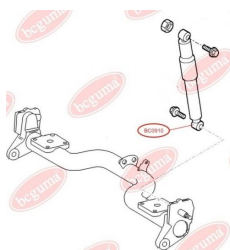

ВТУЛКА ЗАДНЬОГО АМОРТИЗАТОРА НИЖНЯ

www.bcguma.ua/auto/BC0910

Артикул:	BC0910
GTIN-13:	4823101801682
Номери інших виробників (OEM):	51725173; 51713238; 51738251; 51738252; 51735982; 51770807; 51755353; 51906053; 51883458; 51879968; 51815192; 51858711; 51819223; 51810129; 51714758; 46821495; 46799280; 46820858; 46847763; 51714755; 46789873; 51755255
Вага, г:	37
Необхідна кількість:	2
Деталей в упаковці:	1
Зовнішній діаметр, мм:	41.5
Внутрішній діаметр, мм:	19.5
Товщина, мм:	38.5
Матеріал:	Гума
Вісь установки:	Задня
Сторона установки:	Зліва / Зправа

BC0910