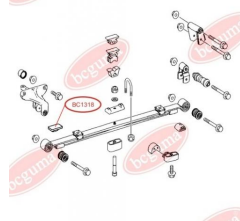

ЗАСТОСУВАННЯ:

MAN, MERCEDES-BENZ, VOLVO

BC1318