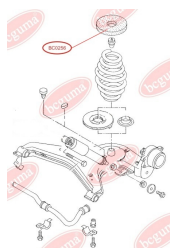

ЗАСТОСУВАННЯ:

VW

BC0256