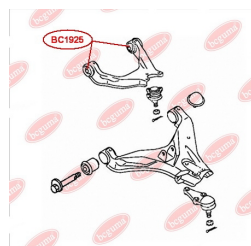

ЗАСТОСУВАННЯ:

MITSUBISHI, NISSAN

BC1925