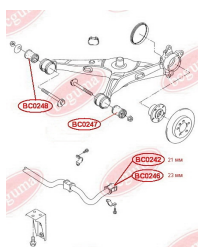

BC0247

**САЙЛЕНТБЛОК ВАЖЕЛЯ ПІДВІСКИ,
ПОСИЛЕНИЙ "BAD ROADS"**

www.bcguma.ua/auto/BC0247

Артикул:	BC0247
GTIN-13:	4823101800593
Номери інших виробників (ОЕМ):	7H0501131A
Вага, г:	370
Необхідна кількість:	2
Деталей в упаковці:	1
Зовнішній діаметр, мм:	60.0
Внутрішній діаметр, мм:	14.0
Товщина, мм:	75.0
Матеріал:	Гума / метал
Вісь установки:	Задня
Сторона установки:	Зліва / Зправа

ЗАСТОСУВАННЯ:

VW

САЙЛЕНТБЛОК БАЛКИ ПІДВІСКИ

www.bcguma.ua/auto/BC0248

BC0248

Артикул:	BC0248
GTIN-13:	4823101800609
Номери інших виробників (ОЕМ):	7H0501132A
Вага, г:	409
Необхідна кількість:	2
Деталей в упаковці:	1
Зовнішній діаметр, мм:	60.0
Внутрішній діаметр, мм:	14.0
Товщина, мм:	75.0
Матеріал:	Гума / метал
Вісь установки:	Задня
Сторона установки:	Зліва / Зправа

ЗАСТОСУВАННЯ:

VW