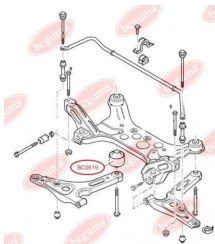

ЗАСТОСУВАННЯ:

FORD

BC0619

САЙЛЕНТБЛОК ПЕРЕДЬОГО ВАЖЕЛЯ ЗАДНІЙ

www.bcguma.ua/auto/BC0619

Артикул:	BC0619
GTIN-13:	4823101801156
Номери інших виробників (ОЕМ):	4042024; YC153A262AF; YC153A262AE; YC153A262AD; 4372132; 1495717; 4540787
Вага, г:	342
Необхідна кількість:	2
Деталей в упаковці:	1
Зовнішній діаметр, мм:	66.5
Внутрішній діаметр, мм:	16.7
Товщина, мм:	72.4
Матеріал:	Гума / метал
Вісь установки:	Задня Передня
Сторона установки:	Зліва / Зправа