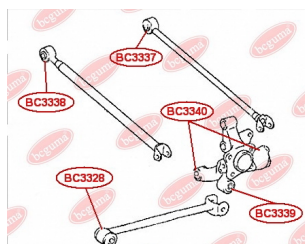

ЗАСТОСУВАННЯ:

LEXUS, TOYOTA

BC3340

САЙЛЕНТБЛОК ЗАДНЬОЇ ЦАПФИ

www.bcguma.ua/auto/BC3340

Артикул:	BC3340
GTIN-13:	4823101805741
Номери інших виробників (OEM):	4221020010
Вага, г:	113
Необхідна кількість:	4
Деталей в упаковці:	1
Зовнішній діаметр, мм:	37.3
Внутрішній діаметр, мм:	14.0
Товщина, мм:	42.0
Матеріал:	Метал / Гума
Вісь установки:	Задня
Сторона установки:	Зліва / Зправа