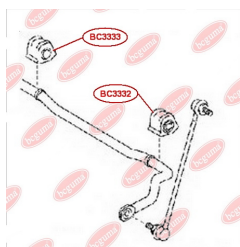

BC3333

ВТУЛКА ПЕРЕДЬОГО СТАБІЛІЗАТОРА ПРАВА

www.bcguma.ua/auto/BC3333

Артикул:	BC3333
GTIN-13:	4823101805277
Номери інших виробників (ОЕМ):	4881542080
Вага, г:	118
Необхідна кількість:	1
Деталей в упаковці:	1
Зовнішній діаметр, мм:	-
Внутрішній діаметр, мм:	20.0
Товщина, мм:	54.0
Матеріал:	Гума
Вісь установки:	Передня
Сторона установки:	Справа

ЗАСТОСУВАННЯ:

TOYOTA

BC3334

САЙЛЕНТБЛОК ЗАДЬНОЇ ЦАПФИ

www.bcguma.ua/auto/BC3334

Артикул:	BC3334
GTIN-13:	4823101805272
Номери інших виробників (ОЕМ):	4230542020; 4230442020
Вага, г:	175
Необхідна кількість:	2
Деталей в упаковці:	1
Зовнішній діаметр, мм:	50.3
Внутрішній діаметр, мм:	12.2
Товщина, мм:	60.0
Матеріал:	Метал / Гума
Вісь установки:	Задня
Сторона установки:	Зліва / Зправа

ЗАСТОСУВАННЯ:

TOYOTA