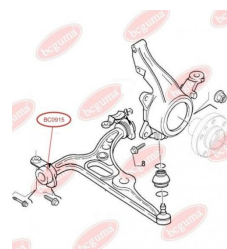

BC09141

ПОДУШКА ПЕРЕДЬОГО СТАБІЛІЗАТОРА, НЕАРМОВАНА

www.bcguma.ua/auto/BC09141

Артикул:	BC09141
GTIN-13:	4823101801743
Номери інших виробників (OEM):	1440177280; 1440177280; 5081Q3
Вага, г:	45
Необхідна кількість:	2
Деталей в упаковці:	1
Зовнішній діаметр, мм:	40.0
Внутрішній діаметр, мм:	24.0
Товщина, мм:	41.0
Матеріал:	Гума
Вісь установки:	Передня
Сторона установки:	Зліва / Зправа

ЗАСТОСУВАННЯ:

CITROËN, FIAT, PEUGEOT

САЙЛЕНТБЛОК ПЕРЕДЬОГО ВАЖЕЛЯ, ПЕРЕДНІЙ

www.bcguma.ua/auto/BC0915

Артикул:	BC0915
GTIN-13:	4823101801750
Номери інших виробників (OEM):	1313084080; 3521K4; 1312317080; 1317389080; 1313083080; 1322664080; 1322663080; 1333755080; 1322663080; 1333755080; 1322664080; 1317389080; 3520P6; 1312317080; 3521K4; 1313083080; 1313084080; 3520P6
Вага, г:	219
Необхідна кількість:	2
Деталей в упаковці:	1
Зовнішній діаметр, мм:	45.5
Внутрішній діаметр, мм:	22.8
Товщина, мм:	50.0
Матеріал:	Гума / метал
Вісь установки:	Передня
Сторона установки:	Зліва / Зправа

BC0915

ЗАСТОСУВАННЯ:

CITROËN, FIAT, LANCIA, PEUGEOT, VW