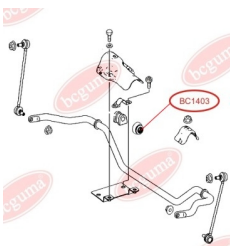

BC1403

ПИЛЬОВИК ВТУЛКИ СТАБІЛІЗАТОРА

www.bcguma.ua/auto/BC1403

Артикул:	BC1403
GTIN-13:	4823101804331
Номери інших виробників (ОЕМ):	A6393230292
Вага, г:	6
Необхідна кількість:	4
Деталей в упаковці:	1
Зовнішній діаметр, мм:	22.0
Внутрішній діаметр, мм:	43.0
Товщина, мм:	27.0
Матеріал:	Гума
Вісь установки:	Передня
Сторона установки:	Зліва / Зправа

ЗАСТОСУВАННЯ:

MERCEDES-BENZ

ВТУЛКА ЗАДНЬОГО АМОРТИЗАТОРА З МЕТАЛЕВОЮ ВТУЛКОЮ, НИЖНЯ

www.bcguma.ua/auto/BC1404

BC1404

Артикул:	BC1404
GTIN-13:	4823101803181
Номери інших виробників (ОЕМ):	A1243201031; A2013260800; A2013261000; A2013261500; A2013261600; A1243202031; A1243200931; A1243200531; A1243200431; A1243200231; A1243200031; A2013261900
Вага, г:	56
Необхідна кількість:	2
Деталей в упаковці:	1
Зовнішній діаметр, мм:	16.0
Внутрішній діаметр, мм:	10.0
Товщина, мм:	40.0
Матеріал:	Гума / метал
Вісь установки:	Задня
Сторона установки:	Зліва / Зправа

ЗАСТОСУВАННЯ:

MERCEDES-BENZ