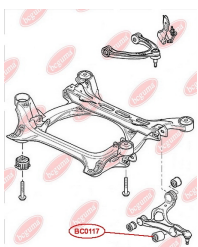

BC0117

САЙЛЕНТБЛОК ПЕРЕДЬОГО НИЖЬОГО ВАЖЕЛЯ

www.bcguma.ua/auto/BC0117

Артикул:	BC0117
GTIN-13:	4823101805642
Номери інших виробників (ОЕМ):	7L0412333A; 95534324301
Вага, г:	312
Необхідна кількість:	2
Деталей в упаковці:	1
Зовнішній діаметр, мм:	46.5
Внутрішній діаметр, мм:	14.2
Товщина, мм:	74.0
Матеріал:	Метал / Гума
Вісь установки:	Передня
Сторона установки:	Зліва / Зправа

ЗАСТОСУВАННЯ:

AUDI, PORSCHE, VW

САЙЛЕНТБЛОК ПЕРЕДЬОГО ВЕРХЬОГО ВАЖЕЛЯ, ПОСИЛЕНИЙ "BAD ROADS"

www.bcguma.ua/auto/BC0120

Артикул:	BC0120
GTIN-13:	4823101805864
Номери інших виробників (ОЕМ):	4B0407515; 4D0407515C
Вага, г:	151
Необхідна кількість:	4
Деталей в упаковці:	1
Зовнішній діаметр, мм:	46.5
Внутрішній діаметр, мм:	10.0
Товщина, мм:	40.0
Матеріал:	Метал / Гума
Вісь установки:	Передня
Сторона установки:	Зліва / Зправа

ЗАСТОСУВАННЯ:

AUDI, SAAB, SEAT, SKODA, VW

BC0120