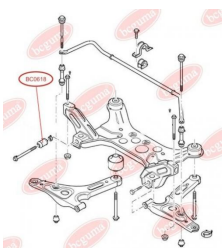

BC0618

САЙЛЕНТБЛОК ПЕРЕДЬОГО ВАЖЕЛЯ, ПЕРЕДНІЙ

www.bcguma.ua/auto/BC0618

Артикул:	BC0618
GTIN-13:	4823101801149
Номери інших виробників (ОЕМ):	YC153069AG; YC153069AF; 4131788; 4041450
Вага, г:	131
Необхідна кількість:	2
Деталей в упаковці:	1
Зовнішній діаметр, мм:	37.0
Внутрішній діаметр, мм:	14.0
Товщина, мм:	67.0
Матеріал:	Гума / метал
Вісь установки:	Передня
Сторона установки:	Зліва / Зправа

ЗАСТОСУВАННЯ:

FORD

BC0619

САЙЛЕНТБЛОК ПЕРЕДЬОГО ВАЖЕЛЯ ЗАДНІЙ

www.bcguma.ua/auto/BC0619

Артикул:	BC0619
GTIN-13:	4823101801156
Номери інших виробників (ОЕМ):	4042024; YC153A262AF; YC153A262AE; YC153A262AD; 4372132; 1495717; 4540787
Вага, г:	342
Необхідна кількість:	2
Деталей в упаковці:	1
Зовнішній діаметр, мм:	66.5
Внутрішній діаметр, мм:	16.7
Товщина, мм:	72.4
Матеріал:	Гума / метал
Вісь установки:	Задня Передня
Сторона установки:	Зліва / Зправа

ЗАСТОСУВАННЯ:

FORD, FORD USA