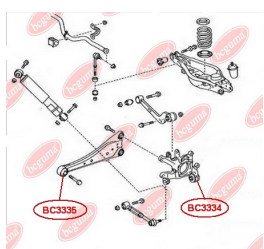

BC3335

САЙЛЕНТБЛОК ЗАДНЬОГО ПОЗДОВЖНЬОГО ВАЖЕЛЯ

www.bcguma.ua/auto/BC3335

Артикул:	BC3335
GTIN-13:	4823101805284
Номери інших виробників (OEM):	4876042010; 4876042030; 4878042010
Вага, г:	273
Необхідна кількість:	2
Деталей в упаковці:	1
Зовнішній діаметр, мм:	60.0
Внутрішній діаметр, мм:	14.2
Товщина, мм:	50.0
Матеріал:	Метал / Гума
Вісь установки:	Задня
Сторона установки:	Зліва / Зправа

ЗАСТОСУВАННЯ:

TOYOTA

BC3336

САЙЛЕНТБЛОК ЗАДНЬОГО ВАЖЕЛЯ

www.bcguma.ua/auto/BC3336

Артикул:	BC3336
GTIN-13:	4823101805567
Номери інших виробників (OEM):	4873042050; 4874042020
Вага, г:	161
Необхідна кількість:	2
Деталей в упаковці:	1
Зовнішній діаметр, мм:	33.5
Внутрішній діаметр, мм:	12.4
Товщина, мм:	55.0
Матеріал:	Метал / Гума
Вісь установки:	Задня
Сторона установки:	Зліва / Зправа

ЗАСТОСУВАННЯ:

TOYOTA