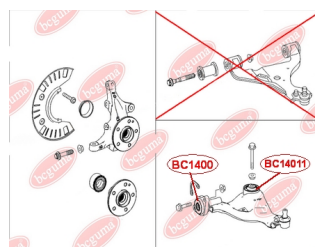

ЗАСТОСУВАННЯ:

MERCEDES-BENZ

BC14011

САЙЛЕНТБЛОК ПЕРЕДЬОГО ВАЖЕЛЯ ЗАДНЬОГО

www.bcguma.ua/auto/BC14011

Артикул:	BC14011
GTIN-13:	4823101806328
Номери інших виробників (OEM):	A6393301401; A6393301501
Вага, г:	366
Необхідна кількість:	2
Деталей в упаковці:	1
Зовнішній діаметр, мм:	70.0
Внутрішній діаметр, мм:	14.0
Товщина, мм:	70.0
Матеріал:	Гума / метал
Вісь установки:	Передня
Сторона установки:	Зліва / Зправа