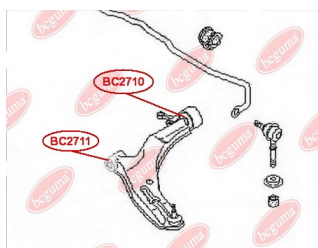

BC2711

САЙЛЕНТБЛОК ПЕРЕДЬНОГО ВАЖЕЛЯ, ПЕРЕДНІЙ

www.bcguma.ua/auto/BC2711

Артикул:	BC2711
GTIN-13:	4823101805901
Номери інших виробників (ОЕМ):	550444M410; 545004M500; 545014M500; 54501BM400; 54501BM410; 54500BM400; 54500BM410; 54501BN300; 54500BN300; 5450095F0A; 5450195F0A
Вага, г:	171
Необхідна кількість:	2
Деталей в упаковці:	1
Зовнішній діаметр, мм:	32.7
Внутрішній діаметр, мм:	14.2
Товщина, мм:	55.0
Матеріал:	Метал / Гума
Вісь установки:	Передня
Сторона установки:	Зліва / Зправа

ЗАСТОСУВАННЯ:

NISSAN

САЙЛЕНТБЛОК ЗАДЬНОГО ПРЯМОГО ПОПЕРЕЧНОГО ВАЖЕЛЯ

www.bcguma.ua/auto/BC2712

Артикул:	BC2712
GTIN-13:	4823101805130
Номери інших виробників (ОЕМ):	55110JD000; 55110JG000; 55111JD00A; 55111JG00A; 55110JE20A; 55111JE20A; 55110JD00A; 55045JY00C; 55110JG00B; 55111JG00B; 55110JE20B; 55111JE20B; 55110JY00A
Вага, г:	156
Необхідна кількість:	4
Деталей в упаковці:	1
Зовнішній діаметр, мм:	37.5
Внутрішній діаметр, мм:	14.0
Товщина, мм:	50.0
Матеріал:	Метал / Гума
Вісь установки:	Задня
Сторона установки:	Зліва / Зправа

BC2712

ЗАСТОСУВАННЯ:

NISSAN