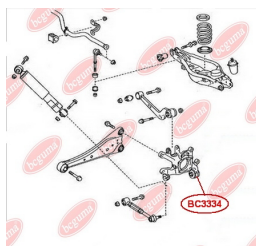

ЗАСТОСУВАННЯ:

TOYOTA

BC3334

САЙЛЕНТБЛОК ЗАДЬНОЇ ЦАПФИ

www.bcguma.ua/auto/BC3334

Артикул:	BC3334
GTIN-13:	4823101805272
Номери інших виробників (ОЕМ):	4230542020; 4230442020
Вага, г:	175
Необхідна кількість:	2
Деталей в упаковці:	1
Зовнішній діаметр, мм:	50.3
Внутрішній діаметр, мм:	12.2
Товщина, мм:	60.0
Матеріал:	Метал / Гума
Вісь установки:	Задня
Сторона установки:	Зліва / Зправа