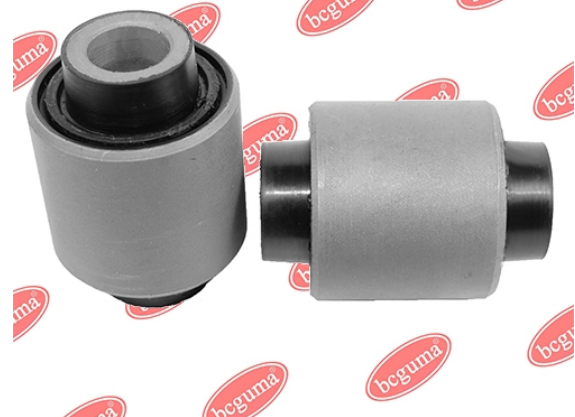

ЗАСТОСУВАННЯ:

OPEL, VAUXHALL

BC0305

САЙЛЕНТБЛОК ПОПЕРЕЧНОГО ВЕРХЬОГО ВАЖЕЛЯ (БУМЕРАНГ) ЗАДЬОЇ ПІДВІСКИ ЗОВНІШНЬЙ

www.bcguma.ua/auto/BC0305

Артикул:	BC0305
GTIN-13:	4823101800791
Номери інших виробників (ОЕМ):	0423008; 0423033; 13105744; 13204115
Вага, г:	192
Необхідна кількість:	2
Деталей в упаковці:	1
Зовнішній діаметр, мм:	38.5
Внутрішній діаметр, мм:	14.2
Товщина, мм:	54.0
Матеріал:	Метал / Гума
Вісь установки:	Задня
Сторона установки:	Зліва / Зправа