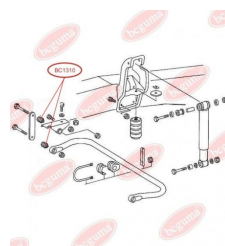

ЗАСТОСУВАННЯ:

MERCEDES-BENZ

BC1310