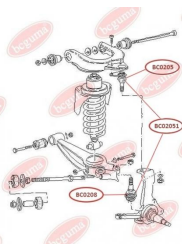

ЗАСТОСУВАННЯ:

OPEL, SEAT, VAUXHALL, VW

BC0207

BC0208

ПИЛЬОВИК КУЛЬОВОЇ ОПОРИ

www.bcguma.ua/auto/BC0208

Артикул:	BC0208
GTIN-13:	4823101800241
Номери інших виробників (ОЕМ):	251407187A; 251407187B; 251407187; 4708299; 4708300
Вага, г:	7
Необхідна кількість:	2
Деталей в упаковці:	1
Зовнішній діаметр, мм:	35.0
Внутрішній діаметр, мм:	17.0
Товщина, мм:	20.0
Матеріал:	Гума МБС
Вісь установки:	Передня
Сторона установки:	Зліва / Зправа