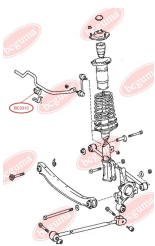

BC3310

ПОДУШКА ЗАДЬОГО СТАБІЛІЗАТОРА

www.bcguma.ua/auto/BC3310

Артикул:	BC3310
GTIN-13:	4823101804898
Номери інших виробників (ОЕМ):	4881820070; 4881802021; 4881812150
Вага, г:	32
Необхідна кількість:	2
Деталей в упаковці:	1
Зовнішній діаметр, мм:	32.0
Внутрішній діаметр, мм:	14.0
Товщина, мм:	36.0
Матеріал:	Гума
Вісь установки:	Задня
Сторона установки:	Зліва / Зправа

ЗАСТОСУВАННЯ:

TOYOTA

BC3311

ПОДУШКА ЗАДЬОГО СТАБІЛІЗАТОРА

www.bcguma.ua/auto/BC3311

Артикул:	BC3311
GTIN-13:	4823101804904
Номери інших виробників (ОЕМ):	4881805010; 4881820280; 4881505030
Вага, г:	39
Необхідна кількість:	2
Деталей в упаковці:	1
Зовнішній діаметр, мм:	-
Внутрішній діаметр, мм:	13.0
Товщина, мм:	37.0
Матеріал:	Гума
Вісь установки:	Задня
Сторона установки:	Зліва / Зправа

ЗАСТОСУВАННЯ:

TOYOTA