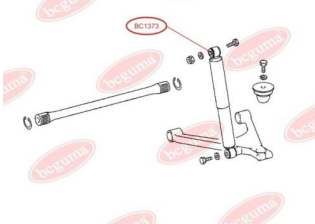

BC1373

ВТУЛКА ПЕРЕДЬОГО АМОТИЗАТОРА ВЕРХНЯ

www.bcguma.ua/auto/BC1373

Артикул:	BC1373
GTIN-13:	4823101803068
Номери інших виробників (ОЕМ):	A6313201330; A6313201630
Вага, г:	30
Необхідна кількість:	2
Деталей в упаковці:	1
Зовнішній діаметр, мм:	34.0
Внутрішній діаметр, мм:	15.0
Товщина, мм:	38.0
Матеріал:	Гума
Вісь установки:	Передня
Сторона установки:	Зліва / Зправа

ЗАСТОСУВАННЯ:

MERCEDES-BENZ

BC1374

ВТУЛКА ПЕРЕДЬОГО АМОТИЗАТОРА НИЖНЯ

www.bcguma.ua/auto/BC1374

Артикул:	BC1374
GTIN-13:	4823101803075
Номери інших виробників (ОЕМ):	A6313201330; A6313201630
Вага, г:	21
Необхідна кількість:	2
Деталей в упаковці:	1
Зовнішній діаметр, мм:	32.0
Внутрішній діаметр, мм:	15.0
Товщина, мм:	32.0
Матеріал:	Гума
Вісь установки:	Передня
Сторона установки:	Зліва / Зправа

ЗАСТОСУВАННЯ:

MERCEDES-BENZ