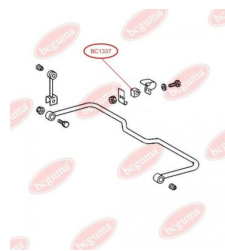

ЗАСТОСУВАННЯ:

MERCEDES-BENZ, SCANIA, VW

BC1337