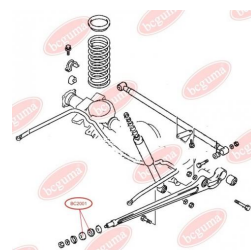

ЗАСТОСУВАННЯ:

MITSUBISHI

BC2001