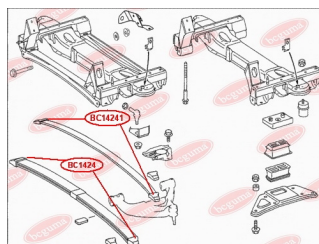

ЗАСТОСУВАННЯ:

MERCEDES-BENZ

BC14241

BC1425

ПОДУШКА ПІДКОРЕННОЇ ЗАДНЬОЇ РЕСОРИ, ЗАДНЯ

www.bcguma.ua/auto/BC1425

Артикул:	BC1425
GTIN-13:	4823101803365
Номери інших виробників (ОЕМ):	A9063201806; 8333200140; 8348880235
Вага, г:	46
Необхідна кількість:	2
Деталей в упаковці:	1
Зовнішній діаметр, мм:	68.5
Внутрішній діаметр, мм:	-
Товщина, мм:	10.0
Матеріал:	Гума
Вісь установки:	Задня
Сторона установки:	Зліва / Зправа