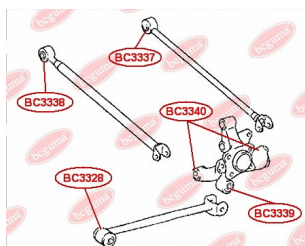

ЗАСТОСУВАННЯ:

LEXUS, TOYOTA, TOYOTA (GAC)

BC3328

BC3329

САЙЛЕНТБЛОК ЗАДНЬОЇ ЦАПФИ

www.bcguma.ua/auto/BC3329

Артикул:	BC3329
GTIN-13:	4823101805550
Номери інших виробників (OEM):	4230548010
Вага, г:	126
Необхідна кількість:	4
Деталей в упаковці:	1
Зовнішній діаметр, мм:	36.5
Внутрішній діаметр, мм:	14.0
Товщина, мм:	42.0
Матеріал:	Гума / метал
Вісь установки:	Задня
Сторона установки:	Зліва / Зправа