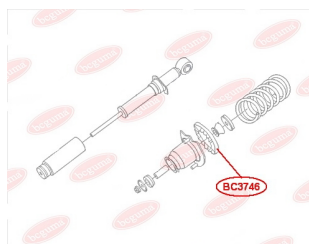

ПРОКЛАДКА ПРУЖИНИ ЗАДНЬОЇ ВЕРХНЯ

www.bcguma.ua/auto/BC3746

Артикул:	BC3746
GTIN-13:	4823101806632
Номери інших виробників (OEM):	B2915185
Вага, г:	74
Необхідна кількість:	2
Деталей в упаковці:	1
Зовнішній діаметр, мм:	-
Внутрішній діаметр, мм:	74.0
Товщина, мм:	19.0
Матеріал:	Гума
Вісь установки:	Задня
Сторона установки:	Зліва / Зправа

BC3746