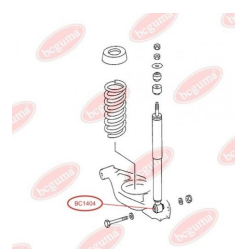

ВТУЛКА ЗАДНЬОГО АМОРТИЗАТОРА З МЕТАЛЕВОЮ ВТУЛКОЮ, НИЖНЯ

www.bcguma.ua/auto/BC1404

BC1404

Артикул:	BC1404
GTIN-13:	4823101803181
Номери інших виробників (ОЕМ):	A1243201031; A2013260800; A2013261000; A2013261500; A2013261600; A1243202031; A1243200931; A1243200531; A1243200431; A1243200231; A1243200031; A2013261900
Вага, г:	56
Необхідна кількість:	2
Деталей в упаковці:	1
Зовнішній діаметр, мм:	16.0
Внутрішній діаметр, мм:	10.0
Товщина, мм:	40.0
Матеріал:	Гума / метал
Вісь установки:	Задня
Сторона установки:	Зліва / Зправа