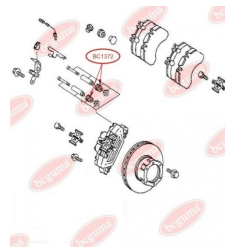

ПИЛЬОВИК НАПРАВЛЯЮЧОЇ СУПОРТА

www.bcguma.ua/auto/BC1372

Артикул:	BC1372
GTIN-13:	4823101803051
Номери інших виробників (ОЕМ):	A0004211463; A68320057; A6694204601; A6694202401; A6694202601; A6694204701; A6694204401; A6694202801; A6694203001; A6694206101; A6694204901; A6694206001; A6704207301; A6704205501; A6704205401; A6694202501; A6694202701; A6694204501; A6694202901; A669420310
Вага, г:	5
Необхідна кількість:	4
Деталей в упаковці:	1
Зовнішній діаметр, мм:	19.7
Внутрішній діаметр, мм:	17.5
Товщина, мм:	31.0
Матеріал:	Гума МБС
Вісь установки:	Передня
Сторона установки:	Зліва / Зправа

BC1372