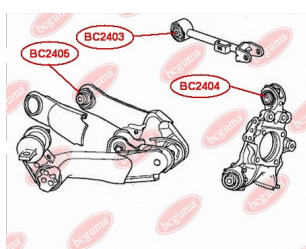

BC2405

САЙЛЕНТБЛОК НИЖНЬОГО ВАЖЕЛЯ ЗАДНЬОЇ ПІДВІСКИ ЗАДНІЙ

www.bcguma.ua/auto/BC2405

Артикул:	BC2405
GTIN-13:	4823101805109
Номери інших виробників (ОЕМ):	52370SWAA01; 52371SWAA01; 52370SJH010; 52371SWAA10
Вага, г:	238
Необхідна кількість:	2
Деталей в упаковці:	1
Зовнішній діаметр, мм:	43.3
Внутрішній діаметр, мм:	12.0
Товщина, мм:	50.0
Матеріал:	Метал / Гума
Вісь установки:	Задня
Сторона установки:	Зліва / Зправа

ЗАСТОСУВАННЯ:

HONDA

BC2406

САЙЛЕНТБЛОК РУЛЬОВОЇ РЕЙКИ

www.bcguma.ua/auto/BC2406

Артикул:	BC2406
GTIN-13:	4823101805116
Номери інших виробників (ОЕМ):	53684SWCG01
Вага, г:	77
Необхідна кількість:	1
Деталей в упаковці:	1
Зовнішній діаметр, мм:	31.0
Внутрішній діаметр, мм:	10.0
Товщина, мм:	29.0
Матеріал:	Гума / метал
Вісь установки:	Передня
Сторона установки:	Зліва

ЗАСТОСУВАННЯ:

HONDA