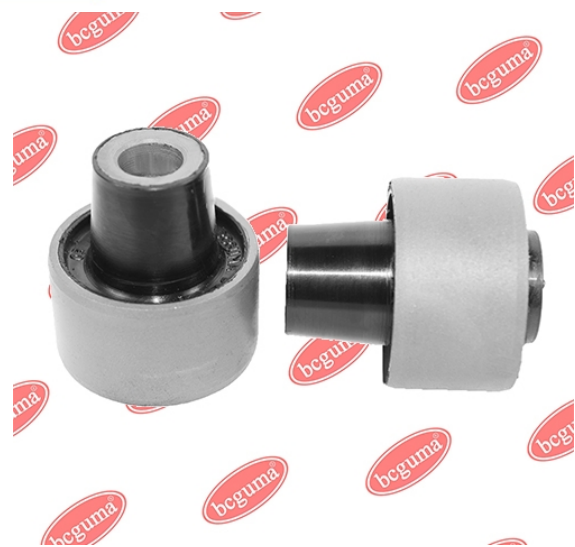

BC09101

ВТУЛКА ЗАДНЬОГО АМОРТИЗАТОРА, ВЕРХНЯ

www.bcguma.ua/auto/BC09101

Артикул:	BC09101
GTIN-13:	4823101805024
Номери інших виробників (OEM):	51810129; 51819223; 51858711; 51815192; 51879968; 51883458; 51906053
Вага, г:	142
Необхідна кількість:	2
Деталей в упаковці:	1
Зовнішній діаметр, мм:	41.6
Внутрішній діаметр, мм:	12.0
Товщина, мм:	48.0
Матеріал:	Метал / Гума
Вісь установки:	Задня
Сторона установки:	Зліва / Зправа

ЗАСТОСУВАННЯ:

FIAT, OPEL

ВТУЛКА ЗАДНЬОГО АМОРТИЗАТОРА, ВЕРХНЯ (ПЛАСТИК)

www.bcguma.ua/auto/BC0911

Артикул:	BC0911
GTIN-13:	4823101801699
Номери інших виробників (OEM):	46824682; 46825166; 51714754; 46749274
Вага, г:	69
Необхідна кількість:	2
Деталей в упаковці:	1
Зовнішній діаметр, мм:	42.0
Внутрішній діаметр, мм:	14.0
Товщина, мм:	32.0
Матеріал:	Поліамід / резина / метал
Вісь установки:	Задня
Сторона установки:	Зліва / Зправа

ЗАСТОСУВАННЯ:

FIAT

BC0911