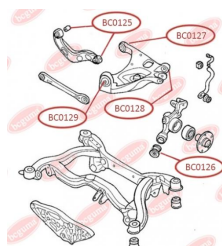

САЙЛЕНТБЛОК ЗАДНЬОГО НИЖНЬОГО ВАЖІЛЯ

www.bcguma.ua/auto/BC0127

Артикул:	BC0127
GTIN-13:	4823101806526
Номери інших виробників (OEM):	8E0505171J; 8E0505311T; 8E0505311S; 8E0505312S; 8E0505311AC; 8E0505312AC; 8E0505312T
Вага, г:	236
Необхідна кількість:	2
Деталей в упаковці:	1
Зовнішній діаметр, мм:	47.0
Внутрішній діаметр, мм:	12.0
Товщина, мм:	50.0
Матеріал:	Гума / метал
Вісь установки:	Задня
Сторона установки:	Зліва / Зправа