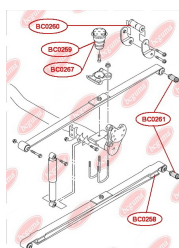

ЗАСТОСУВАННЯ:

VW

BC0267