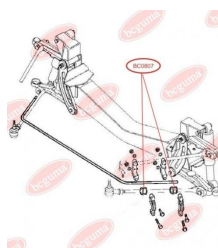

ЗАСТОСУВАННЯ:

IVECO

BC0808

ПИЛЬОВИК НАПРАВЛЯЮЧОЇ ПЕРЕДЬНОГО І ЗАДЬНОГО ГАЛЬМІВНОГО ЦИЛІНДРА

www.bcguma.ua/auto/BC0808

Артикул:	BC0808
GTIN-13:	4823101801378
Номери інших виробників (ОЕМ):	93161848
Вага, г:	2
Необхідна кількість:	-
Деталей в упаковці:	1
Зовнішній діаметр, мм:	19.0
Внутрішній діаметр, мм:	12.5
Товщина, мм:	23.5
Матеріал:	Гума МБС
Вісь установки:	-
Сторона установки:	-