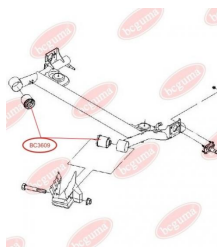

ЗАСТОСУВАННЯ:

AUDI, CHEVROLET, DAEWOO, FIAT, SEAT, SKODA, TOYOTA, VW

BC3609