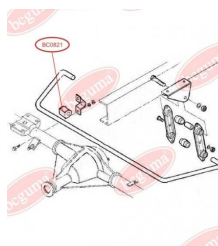

ЗАСТОСУВАННЯ:

IVECO

BC0821