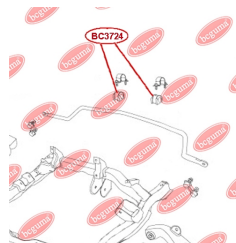

ЗАСТОСУВАННЯ:

CHERY

BC3724