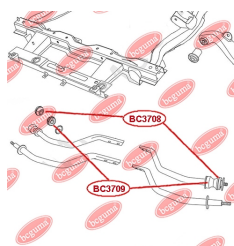

ЗАСТОСУВАННЯ:

CHERY

BC3708