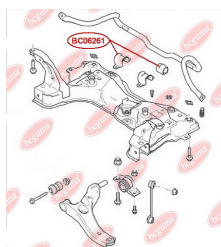

ЗАСТОСУВАННЯ:

FORD

BC06261

ПОДУШКА ПЕРЕДЬОГО СТАБІЛІЗАТОРА, ПОСИЛЕНА "BAD ROADS"

www.bcguma.ua/auto/BC06261

Артикул:	BC06261
GTIN-13:	4823101801224
Номери інших виробників (ОЕМ):	4583286; 4T165484AA
Вага, г:	58
Необхідна кількість:	2
Деталей в упаковці:	1
Зовнішній діаметр, мм:	-
Внутрішній діаметр, мм:	22.0
Товщина, мм:	46.0
Матеріал:	Гума
Вісь установки:	Передня
Сторона установки:	Зліва / Зправа