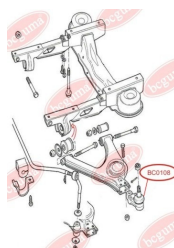

ЗАСТОСУВАННЯ:

AUDI

BC0106

BC0107**ПІЛЬОВИК КУЛЬОВОЇ ОПОРИ**www.bcguma.ua/auto/BC0107

Артикул:	BC0107
GTIN-13:	4823101800081
Номери інших виробників (OEM):	4D0407509G; 4D0407509J
Вага, г:	5
Необхідна кількість:	2
Деталей в упаковці:	1
Зовнішній діаметр, мм:	28.0
Внутрішній діаметр, мм:	14.0
Товщина, мм:	22.0
Матеріал:	Гума МБС
Вісь установки:	Передня
Сторона установки:	Зліва / Зправа

ЗАСТОСУВАННЯ:

AUDI, SEAT, SKODA, VW

**ПІЛЬОВИК КУЛЬОВОЇ ОПОРИ**www.bcguma.ua/auto/BC0108

Артикул:	BC0108
GTIN-13:	4823101800098
Номери інших виробників (OEM):	86VB3395A2E; 6154161
Вага, г:	10
Необхідна кількість:	2
Деталей в упаковці:	1
Зовнішній діаметр, мм:	41.0
Внутрішній діаметр, мм:	16.0
Товщина, мм:	27.0
Матеріал:	Гума МБС
Вісь установки:	Передня
Сторона установки:	Зліва / Зправа

ЗАСТОСУВАННЯ:

FORD

BC0108

BC0109**ВТУЛКА ТЯГИ ПЕРЕДЬНОГО
СТАБІЛІЗАТОРА**www.bcguma.ua/auto/BC0109

Артикул:	BC0109
GTIN-13:	4823101800104
Номери інших виробників (ОЕМ):	1J0411327
Вага, г:	20
Необхідна кількість:	2
Деталей в упаковці:	1
Зовнішній діаметр, мм:	35.0
Внутрішній діаметр, мм:	23.0
Товщина, мм:	24.0
Матеріал:	Гума
Вісь установки:	Передня
Сторона установки:	Зліва / Зправа