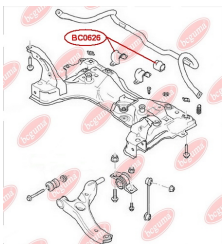

BC0626

ПОДУШКА ПЕРЕДЬОГО СТАБІЛІЗАТОРА, ПОСИЛЕНА "BAD ROADS"

www.bcguma.ua/auto/BC0626

Артикул:	BC0626
GTIN-13:	4823101801231
Номери інших виробників (ОЕМ):	4385316; 4419559; 4964972; 2T145484BD; 2T145484DD
Вага, г:	58
Необхідна кількість:	2
Деталей в упаковці:	1
Зовнішній діаметр, мм:	-
Внутрішній діаметр, мм:	25.0
Товщина, мм:	46.0
Матеріал:	Гума
Вісь установки:	Передня
Сторона установки:	Зліва / Зправа

ЗАСТОСУВАННЯ:

FORD

BC06261

ПОДУШКА ПЕРЕДЬОГО СТАБІЛІЗАТОРА, ПОСИЛЕНА "BAD ROADS"

www.bcguma.ua/auto/BC06261

Артикул:	BC06261
GTIN-13:	4823101801224
Номери інших виробників (ОЕМ):	4583286; 4T165484AA
Вага, г:	58
Необхідна кількість:	2
Деталей в упаковці:	1
Зовнішній діаметр, мм:	-
Внутрішній діаметр, мм:	22.0
Товщина, мм:	46.0
Матеріал:	Гума
Вісь установки:	Передня
Сторона установки:	Зліва / Зправа

ЗАСТОСУВАННЯ:

FORD