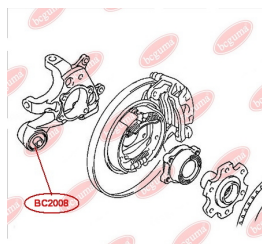

BC2007

САЙЛЕНТБЛОК ЗАДНЬОГО ПОПЕРЕЧНОГО ВАЖЕЛЯ

www.bcguma.ua/auto/BC2007

Артикул:	BC2007
GTIN-13:	4823101804140
Номери інших виробників (OEM):	MR374672
Вага, г:	320
Необхідна кількість:	2
Деталей в упаковці:	1
Зовнішній діаметр, мм:	42.3
Внутрішній діаметр, мм:	16.0
Товщина, мм:	62.0
Матеріал:	Гума / метал
Вісь установки:	Задня
Сторона установки:	Зліва / Зправа

ЗАСТОСУВАННЯ:

MITSUBISHI

САЙЛЕНТБЛОК ЗАДНЬОЇ ЦАПФИ

www.bcguma.ua/auto/BC2008

Артикул:	BC2008
GTIN-13:	4823101806007
Номери інших виробників (OEM):	MR418065; MR418066
Вага, г:	419
Необхідна кількість:	2
Деталей в упаковці:	1
Зовнішній діаметр, мм:	56.5
Внутрішній діаметр, мм:	16.5
Товщина, мм:	74.5
Матеріал:	Метал / Гума
Вісь установки:	Задня
Сторона установки:	Зліва / Зправа

ЗАСТОСУВАННЯ:

MITSUBISHI

BC2008