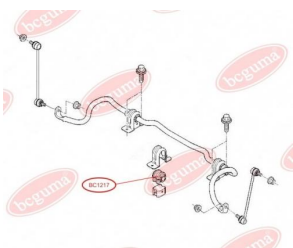

BC1217

ПОДУШКА (ВТУЛКА) ПЕРЕДЬОГО СТАБІЛІЗАТОРА

www.bcguma.ua/auto/BC1217