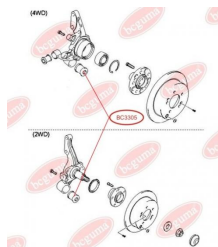

САЙЛЕНТБЛОК ВАЖЕЛЯ ЗАДНЯ ВІСЬ

www.bcguma.ua/auto/BC3305

Артикул:	BC3305
GTIN-13:	4823101804591
Номери інших виробників (ОЕМ):	4230520090; 4230433020; 4230533020; 4230433010; 4230533010; 4230548010; 4230506100; 4230406100; 5275017100; 5511629000; 4230448010; 5511625000; 4872503010; 4230406010; 4230420090; 4872532020; 4878012020
Вага, г:	118
Необхідна кількість:	2
Деталей в упаковці:	1
Зовнішній діаметр, мм:	44.0
Внутрішній діаметр, мм:	12.0
Товщина, мм:	55.0
Матеріал:	Гума / метал
Вісь установки:	Задня
Сторона установки:	Зліва / Зправа

BC3305