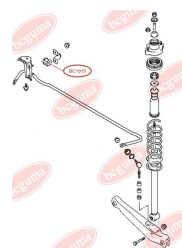

ЗАСТОСУВАННЯ:

MITSUBISHI

BC1915