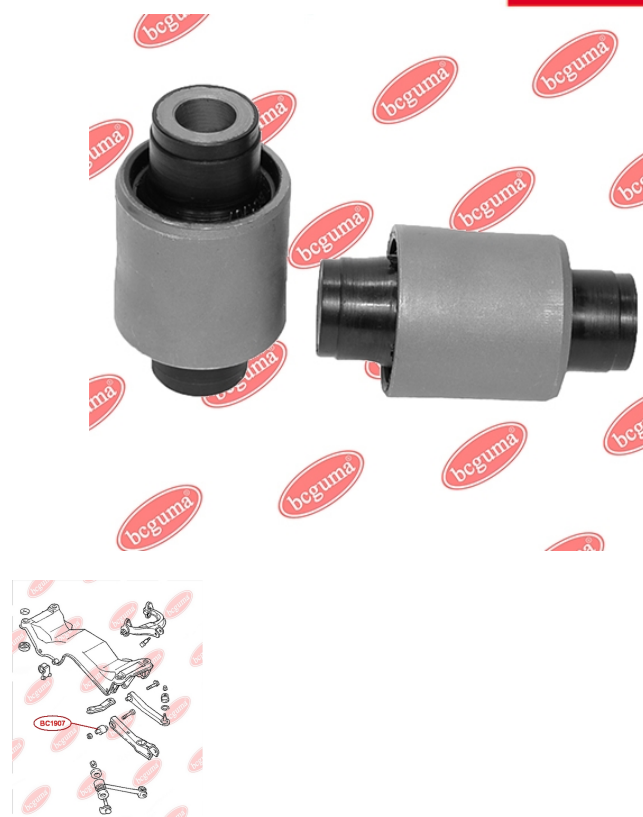

BC1906

САЙЛЕНТБЛОК ЗАДНЬОГО ПОПЕРЕЧНОГО ВАЖЕЛЯ ПІДВІСКИ

www.bcguma.ua/auto/BC1906

Артикул:	BC1906
GTIN-13:	4823101803969
Номери інших виробників (OEM):	MB809239; MR102012; MR244851; MR403464; MN100110
Вага, г:	144
Необхідна кількість:	4
Деталей в упаковці:	1
Зовнішній діаметр, мм:	35.0
Внутрішній діаметр, мм:	12.5
Товщина, мм:	50.0
Матеріал:	Гума / метал
Вісь установки:	Задня / Передня
Сторона установки:	Зліва / Зправа

ЗАСТОСУВАННЯ:

MITSUBISHI, PROTON

САЙЛЕНТБЛОК ЗАДНЬОГО ПОПЕРЕЧНОГО ВАЖЕЛЯ

www.bcguma.ua/auto/BC1907

Артикул:	BC1907
GTIN-13:	4823101803976
Номери інших виробників (OEM):	MB809170; 0401065
Вага, г:	177
Необхідна кількість:	2
Деталей в упаковці:	1
Зовнішній діаметр, мм:	36.0
Внутрішній діаметр, мм:	12.0
Товщина, мм:	66.0
Матеріал:	Гума / метал
Вісь установки:	Задня
Сторона установки:	Зліва / Зправа

ЗАСТОСУВАННЯ:

MITSUBISHI

BC1907