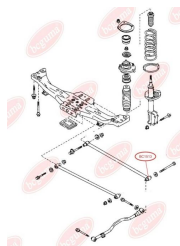

ЗАСТОСУВАННЯ:

MAZDA