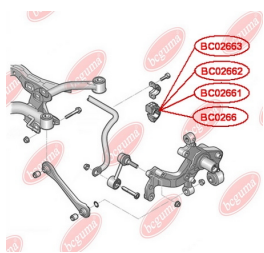

BC02663

ПОДУШКА (ВТУЛКА) ЗАДНЬОГО СТАБІЛІЗАТОРА

www.bcguma.ua/auto/BC02663

Артикул:	BC02663
GTIN-13:	4823101806168
Номери інших виробників (OEM):	1K0511327AS
Вага, г:	64
Необхідна кількість:	2
Деталей в упаковці:	1
Зовнішній діаметр, мм:	46.0
Внутрішній діаметр, мм:	19.0
Товщина, мм:	40.0
Матеріал:	Гума / метал
Вісь установки:	Задня
Сторона установки:	Зліва / Зправа

ЗАСТОСУВАННЯ:

AUDI, HONDA, SEAT, SKODA, VW

ПОДУШКА (ВІДБІЙНИК) ЗАДНЬОЇ РЕСОРИ

www.bcguma.ua/auto/BC0267

Артикул:	BC0267
GTIN-13:	4823101805970
Номери інших виробників (OEM):	2K0511153; 2K0511153B; 2K0511153F
Вага, г:	502
Необхідна кількість:	2
Деталей в упаковці:	1
Зовнішній діаметр, мм:	-
Внутрішній діаметр, мм:	-
Товщина, мм:	122.0
Матеріал:	Гума / метал
Вісь установки:	Задня
Сторона установки:	Зліва / Зправа

ЗАСТОСУВАННЯ:

VW

BC0267