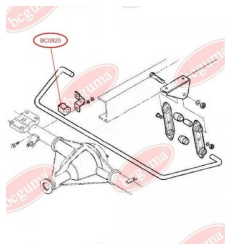

ЗАСТОСУВАННЯ:

IVECO

BC0819

BC0820

ПОДУШКА ЗАДНЬОГО СТАБІЛІЗАТОРА ВНУТРІШНЯ

www.bcguma.ua/auto/BC0820

Артикул:	BC0820
GTIN-13:	4823101801477
Номери інших виробників (OEM):	93802629
Вага, г:	36
Необхідна кількість:	-
Деталей в упаковці:	1
Зовнішній діаметр, мм:	34.0
Внутрішній діаметр, мм:	20.0
Товщина, мм:	40.0
Матеріал:	Гума
Вісь установки:	Задня
Сторона установки:	Зліва / Зправа