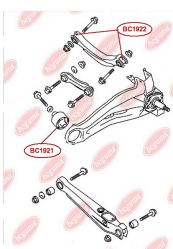

BC1922

САЙЛЕНТБЛОК ПОПЕРЕЧНОГО ВЕРХНЬОГО ВАЖЕЛЯ (БУМЕРАНГ) ЗАДНЬОЇ ПІДВІСКИ, ВНУТРІШНІЙ / ЗОВНІШНІЙ

www.bcguma.ua/auto/BC1922

Артикул:	BC1922
GTIN-13:	4823101805192
Номери інших виробників (ОЕМ):	MR491911; MN100086; MN100075; 4110A085; 4110A104; 4110A012; 5175EH; 05105271AA; 5105271AA
Вага, г:	150
Необхідна кількість:	4
Деталей в упаковці:	1
Зовнішній діаметр, мм:	36.5
Внутрішній діаметр, мм:	12.0
Товщина, мм:	50.0
Матеріал:	Метал / Гума
Вісь установки:	Задня
Сторона установки:	Зліва / Зправа

ЗАСТОСУВАННЯ:

CITROËN, MITSUBISHI, PEUGEOT

САЙЛЕНТБЛОК ПЕРЕДНЬОГО АМОРТИЗАТОРА

www.bcguma.ua/auto/BC1923

Артикул:	BC1923
GTIN-13:	4823101805055
Номери інших виробників (ОЕМ):	MR992320; MR992321; 4062A031
Вага, г:	136
Необхідна кількість:	2
Деталей в упаковці:	1
Зовнішній діаметр, мм:	35.3
Внутрішній діаметр, мм:	14.2
Товщина, мм:	50.0
Матеріал:	Метал / Гума
Вісь установки:	Передня
Сторона установки:	Зліва / Зправа

ЗАСТОСУВАННЯ:

MITSUBISHI

BC1923