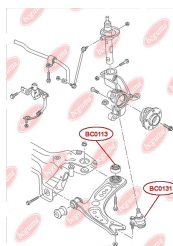

ЗАСТОСУВАННЯ:

FORD, GEO, GLAS, HYUNDAI, MITSUBISHI, RENAULT, SEAT, SUBARU, VAUXHALL, VW

BC0131