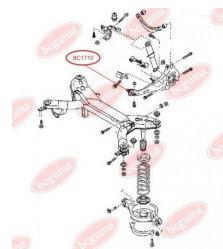

ЗАСТОСУВАННЯ:

MAZDA

BC1710