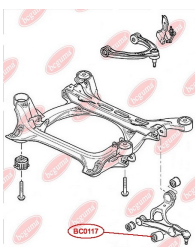

BC0117

САЙЛЕНТБЛОК ПЕРЕДЬОГО НИЖЬОГО ВАЖЕЛЯ

www.bcguma.ua/auto/BC0117

Артикул:	BC0117
GTIN-13:	4823101805642
Номери інших виробників (ОЕМ):	7L0412333A; 95534324301
Вага, г:	312
Необхідна кількість:	2
Деталей в упаковці:	1
Зовнішній діаметр, мм:	46.5
Внутрішній діаметр, мм:	14.2
Товщина, мм:	74.0
Матеріал:	Метал / Гума
Вісь установки:	Передня
Сторона установки:	Зліва / Зправа

ЗАСТОСУВАННЯ:

AUDI, PORSCHE, VW

САЙЛЕНТБЛОК ПЕРЕДЬОГО ВЕРХЬОГО ВАЖЕЛЯ, ПОСИЛЕНИЙ "BAD ROADS"

www.bcguma.ua/auto/BC0120

Артикул:	BC0120
GTIN-13:	4823101805864
Номери інших виробників (ОЕМ):	4B0407515; 4D0407515C
Вага, г:	151
Необхідна кількість:	4
Деталей в упаковці:	1
Зовнішній діаметр, мм:	46.5
Внутрішній діаметр, мм:	10.0
Товщина, мм:	40.0
Матеріал:	Метал / Гума
Вісь установки:	Передня
Сторона установки:	Зліва / Зправа

ЗАСТОСУВАННЯ:

AUDI, SAAB, SEAT, SKODA, VW

BC0120