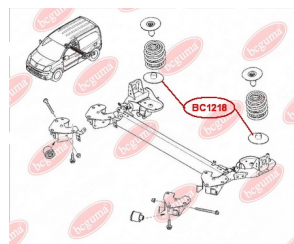

ЗАСТОСУВАННЯ:

OPEL, RENAULT

BC1218

BC1219**ПИЛЬОВИК КУЛЬОВОЇ ОПОРИ**www.bcguma.ua/auto/BC1219

Артикул:	BC1219
GTIN-13:	4823101805932
Номери інших виробників (OEM):	7701477385
Вага, г:	7
Необхідна кількість:	2
Деталей в упаковці:	1
Зовнішній діаметр, мм:	33.0
Внутрішній діаметр, мм:	17.0
Товщина, мм:	24.0
Матеріал:	Гума
Вісь установки:	Передня
Сторона установки:	Зліва / Зправа