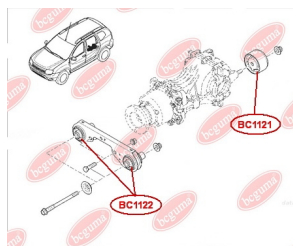

ЗАСТОСУВАННЯ:

DACIA

BC1122

САЙЛЕНТБЛОК ПОДУШКИ ДИФЕРЕНЦІАЛА

www.bcguma.ua/auto/BC1122

Артикул:	BC1122
GTIN-13:	4823101805796
Номери інших виробників (OEM):	55419JD60C
Вага, г:	323
Необхідна кількість:	2
Деталей в упаковці:	1
Зовнішній діаметр, мм:	55.5
Внутрішній діаметр, мм:	14.2
Товщина, мм:	81.2
Матеріал:	Метал / Гума
Вісь установки:	Задня
Сторона установки:	Зліва / Зправа