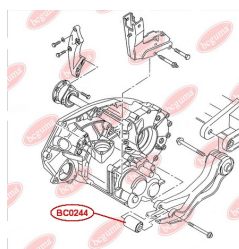

BC0243

САЙЛЕНТБЛОК ПЕРЕДЬОГО ВАЖЕЛЯ ЗАДНІЙ, ПОСИЛЕНИЙ "BAD ROADS"

www.bcguma.ua/auto/BC0243

Артикул:	BC0243
GTIN-13:	4823101800579
Номери інших виробників (ОЕМ):	191407181A; 191407181B
Вага, г:	207
Необхідна кількість:	2
Деталей в упаковці:	1
Зовнішній діаметр, мм:	60.0
Внутрішній діаметр, мм:	17.0
Товщина, мм:	41.0
Матеріал:	Гума / метал
Вісь установки:	Задня Передня
Сторона установки:	Зліва / Зправа

ЗАСТОСУВАННЯ:

AUDI, SEAT, SKODA, VW

САЙЛЕНТБЛОК КРОНШТЕЙНА ПОДУШКИ КПП

www.bcguma.ua/auto/BC0244

Артикул:	BC0244
GTIN-13:	4823101805789
Номери інших виробників (ОЕМ):	701399661
Вага, г:	186
Необхідна кількість:	1
Деталей в упаковці:	1
Зовнішній діаметр, мм:	34.0
Внутрішній діаметр, мм:	13.2
Товщина, мм:	62.0
Матеріал:	Метал / Гума
Вісь установки:	Передня
Сторона установки:	Зліва / Зправа

ЗАСТОСУВАННЯ:

VW

BC0244