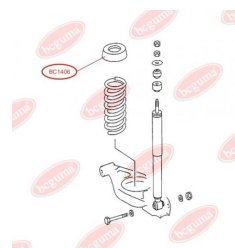

ЗАСТОСУВАННЯ:

MERCEDES-BENZ