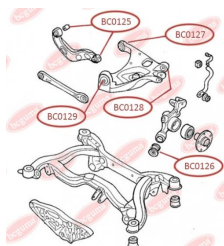

ЗАСТОСУВАННЯ:

AUDI, SAAB, SEAT, SKODA, VW

BC0120

BC0123

САЙЛЕНТБЛОК НИЖНЬОГО ПЕРЕДНЬОГО ВАЖЕЛЯ (ПЕРЕДНІЙ)

www.bcguma.ua/auto/BC0123

Артикул:	BC0123
GTIN-13:	4823101805772
Номери інших виробників (OEM):	8E0407181B; 8E0407181C; 8E0407181D
Вага, г:	182
Необхідна кількість:	2
Деталей в упаковці:	1
Зовнішній діаметр, мм:	40.5
Внутрішній діаметр, мм:	12.2
Товщина, мм:	37.0
Матеріал:	Метал / Гума
Вісь установки:	Передня
Сторона установки:	Зліва / Зправа

ЗАСТОСУВАННЯ:

AUDI, SEAT, SKODA, VW

**BC0125**

САЙЛЕНТБЛОК ЗАДНЬОГО ВЕРХНЬОГО ВАЖЕЛЯ

www.bcguma.ua/auto/BC0125

Артикул:	BC0125
GTIN-13:	4823101805871
Номери інших виробників (OEM):	8E0501541S; 8E0501541Q; 8E0501541J
Вага, г:	191
Необхідна кількість:	4
Деталей в упаковці:	1
Зовнішній діаметр, мм:	36.4
Внутрішній діаметр, мм:	12.2
Товщина, мм:	46.5
Матеріал:	Метал / Гума
Вісь установки:	Задня
Сторона установки:	Зліва / Зправа

ЗАСТОСУВАННЯ:

AUDI, SEAT

BC0126

САЙЛЕНТБЛОК ЗАДНЬОЇ ЦАПФИ, НИЖНІЙ

www.bcguma.ua/auto/BC0126

Артикул:	BC0126
GTIN-13:	4823101806137
Номери інших виробників (OEM):	8E0505311T; 8E0505312T; 8E0505311S; 8E0505312S; 8E0505203C; 8E0505203D; 8E0505311AC; 8E0505312AC
Вага, г:	250
Необхідна кількість:	2
Деталей в упаковці:	1
Зовнішній діаметр, мм:	43.8
Внутрішній діаметр, мм:	12.2
Товщина, мм:	60.0
Матеріал:	Гума / метал
Вісь установки:	Задня
Сторона установки:	Зліва / Зправа

ЗАСТОСУВАННЯ:

AUDI, SEAT

САЙЛЕНТБЛОК ЗАДНЬОГО НИЖНЬОГО ВАЖІЛЯ

www.bcguma.ua/auto/BC0127

Артикул:	BC0127
GTIN-13:	4823101806526
Номери інших виробників (OEM):	8E0505171J; 8E0505311T; 8E0505311S; 8E0505312S; 8E0505311AC; 8E0505312AC; 8E0505312T
Вага, г:	236
Необхідна кількість:	2
Деталей в упаковці:	1
Зовнішній діаметр, мм:	47.0
Внутрішній діаметр, мм:	12.0
Товщина, мм:	50.0
Матеріал:	Гума / метал
Вісь установки:	Задня
Сторона установки:	Зліва / Зправа