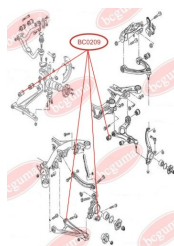

САЙЛЕНТБЛОК НИЖЬОГО ПЕРЕДЬОГО ВАЖЕЛЯ

www.bcguma.ua/auto/BC0209

Артикул:	BC0209
GTIN-13:	4823101800258
Номери інших виробників (ОЕМ):	7D0407183C; 7D0407183; 7H0407183; 7L8407183; 7L0407183A; 7H0407152F; 7H0407152B; 7H0407151F; 7H0407151B
Вага, г:	239
Необхідна кількість:	2
Деталей в упаковці:	1
Зовнішній діаметр, мм:	40.0
Внутрішній діаметр, мм:	14.0
Товщина, мм:	60.0
Матеріал:	Гума / метал
Вісь установки:	Передня
Сторона установки:	Зліва / Зправа

BC0209