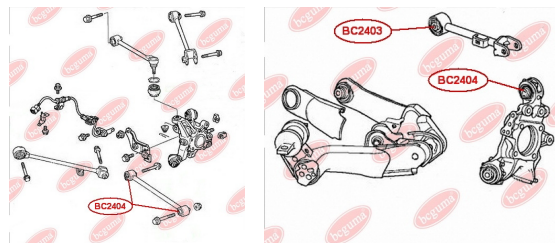

ЗАСТОСУВАННЯ:

HONDA

BC2404

BC2405

САЙЛЕНТБЛОК НИЖНЬОГО ВАЖЕЛЯ ЗАДНЬОЇ ПІДВІСКИ ЗАДНІЙ

www.bcguma.ua/auto/BC2405

Артикул:	BC2405
GTIN-13:	4823101805109
Номери інших виробників (ОЕМ):	52370SWAA01; 52371SWAA01; 52370SJH010; 52371SWAA10
Вага, г:	238
Необхідна кількість:	2
Деталей в упаковці:	1
Зовнішній діаметр, мм:	43.3
Внутрішній діаметр, мм:	12.0
Товщина, мм:	50.0
Матеріал:	Метал / Гума
Вісь установки:	Задня
Сторона установки:	Зліва / Зправа