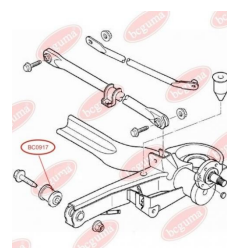

BC0916

САЙЛЕНТБЛОК ПЕРЕДЬОГО ВАЖЕЛЯ, ЗАДНІЙ

www.bcguma.ua/auto/BC0916

Артикул:	BC0916
GTIN-13:	4823101801767
Номери інших виробників (ОЕМ):	1497407080; 1346385080; 93501488; 1497407080; 93501488; 1346385080; 3521N9
Вага, г:	212
Необхідна кількість:	2
Деталей в упаковці:	1
Зовнішній діаметр, мм:	-
Внутрішній діаметр, мм:	22.9
Товщина, мм:	50.0
Матеріал:	Гума / метал
Вісь установки:	Передня
Сторона установки:	Зліва / Зправа

ЗАСТОСУВАННЯ:

CITROËN, FIAT, LANCIA, PEUGEOT, TOYOTA

САЙЛЕНТБЛОК ЗАДНЬОЇ БАЛКИ

www.bcguma.ua/auto/BC0917

Артикул:	BC0917
GTIN-13:	4823101801774
Номери інших виробників (ОЕМ):	515261; 1479759080
Вага, г:	238
Необхідна кількість:	2
Деталей в упаковці:	1
Зовнішній діаметр, мм:	46.5
Внутрішній діаметр, мм:	12.2
Товщина, мм:	60.0
Матеріал:	Гума / метал
Вісь установки:	Задня Передня
Сторона установки:	Зліва / Зправа

ЗАСТОСУВАННЯ:

CITROËN, FIAT, LANCIA, PEUGEOT

BC0917