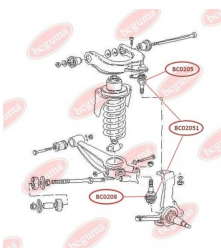

ЗАСТОСУВАННЯ:

MAZDA, SKODA, VW

BC02051

BC0206**ПІЛЬОВИК ТЯГИ СТАБІЛІЗАТОРА**www.bcguma.ua/auto/BC0206

Артикул:	BC0206
GTIN-13:	4823101800227
Номери інших виробників (ОЕМ):	31356765933; 4709702; 7Н5411317В; 7Н5411317А; 7Н5411317; 7Н0411317; 31356765934
Вага, г:	3
Необхідна кількість:	4
Деталей в упаковці:	1
Зовнішній діаметр, мм:	16.0
Внутрішній діаметр, мм:	12.0
Товщина, мм:	19.0
Матеріал:	Гума МБС
Вісь установки:	Передня
Сторона установки:	Зліва / Зправа

ЗАСТОСУВАННЯ:

OPEL, SEAT, VAUXHALL, VW

BC0207

BC0208

ПИЛЬОВИК КУЛЬОВОЇ ОПОРИ

www.bcguma.ua/auto/BC0208

Артикул:	BC0208
GTIN-13:	4823101800241
Номери інших виробників (ОЕМ):	251407187A; 251407187B; 251407187; 4708299; 4708300
Вага, г:	7
Необхідна кількість:	2
Деталей в упаковці:	1
Зовнішній діаметр, мм:	35.0
Внутрішній діаметр, мм:	17.0
Товщина, мм:	20.0
Матеріал:	Гума МБС
Вісь установки:	Передня
Сторона установки:	Зліва / Зправа