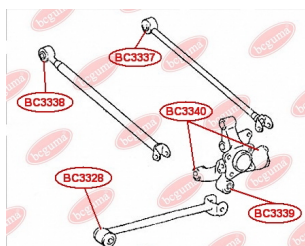

ЗАСТОСУВАННЯ:

LEXUS, TOYOTA, TOYOTA (GAC)

BC3328

BC3329**САЙЛЕНТБЛОК ЗАДНЬОЇ ЦАПФИ**www.bcguma.ua/auto/BC3329

Артикул:	BC3329
GTIN-13:	4823101805550
Номери інших виробників (ОЕМ):	4230548010
Вага, г:	126
Необхідна кількість:	4
Деталей в упаковці:	1
Зовнішній діаметр, мм:	36.5
Внутрішній діаметр, мм:	14.0
Товщина, мм:	42.0
Матеріал:	Гума / метал
Вісь установки:	Задня
Сторона установки:	Зліва / Зправа