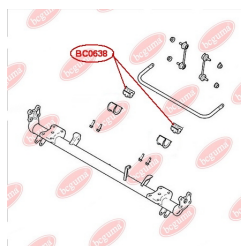

ЗАСТОСУВАННЯ:

FORD

BC0638

ПОДУШКА (ВТУЛКА) ЗАДНЬОГО СТАБІЛІЗАТОРА

www.bcguma.ua/auto/BC0638

Артикул:	BC0638
GTIN-13:	4823101805987
Номери інших виробників (OEM):	2T144A037DA; 2T144A037DB; 2T144A037DC; 4382950; 4419558; 4367068
Вага, г:	90
Необхідна кількість:	2
Деталей в упаковці:	1
Зовнішній діаметр, мм:	45.0
Внутрішній діаметр, мм:	23.0
Товщина, мм:	45.0
Матеріал:	Гума / метал
Вісь установки:	Задня
Сторона установки:	Зліва / Зправа