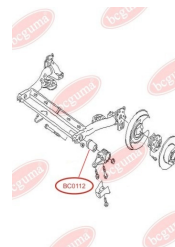

BC0111

САЙЛЕНТБЛОК ЗАДНЬОГО ПОЗДОВЖНЬОГО ВАЖЕЛЯ, ПРАВИЙ

www.bcguma.ua/auto/BC0111

Артикул:	BC0111
GTIN-13:	4823101800128
Номери інших виробників (OEM):	1K0501529JSK; 1K0505543A; 1K0501530CSK; 1K0501529J; 1K0501530C; 1K0501529F; 1K0501529FSK
Вага, г:	122
Необхідна кількість:	2
Деталей в упаковці:	1
Зовнішній діаметр, мм:	40.5
Внутрішній діаметр, мм:	14.0
Товщина, мм:	45.0
Матеріал:	Гума / метал
Вісь установки:	Задня
Сторона установки:	Зліва / Зправа

ЗАСТОСУВАННЯ:

AUDI, SEAT, SKODA, VW

САЙЛЕНТБЛОК КРОНШТЕЙНА ЗАДНЬОЇ БАЛКИ

www.bcguma.ua/auto/BC0112

Артикул:	BC0112
GTIN-13:	4823101800135
Номери інших виробників (OEM):	4B0501521E; 4B0501521D; 4B0501522E; 4B0501522D; 8E0501521L; 8E0501521F; 8E0501521N; 8E0501522L; 8E0501522F; 8E0501522N
Вага, г:	680
Необхідна кількість:	2
Деталей в упаковці:	1
Зовнішній діаметр, мм:	70.6
Внутрішній діаметр, мм:	15.0
Товщина, мм:	88.0
Матеріал:	Полімерний матеріал
Вісь установки:	Задня
Сторона установки:	Зліва / Зправа

ЗАСТОСУВАННЯ:

AUDI, SKODA, VW

BC0112