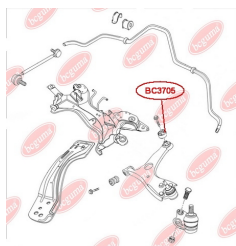

ЗАСТОСУВАННЯ:

CHERY, TOYOTA

ВТУЛКА СТІЙКИ СТАБІЛІЗАТОРА ПЕРЕДЬНОГО

www.bcguma.ua/auto/BC3706

Артикул:	BC3706
GTIN-13:	4823101806342
Номери інших виробників (OEM):	1014001672
Вага, г:	5
Необхідна кількість:	8
Деталей в упаковці:	1
Зовнішній діаметр, мм:	25.0
Внутрішній діаметр, мм:	9.0
Товщина, мм:	12.0
Матеріал:	Гума
Вісь установки:	Передня
Сторона установки:	Зліва / Зправа