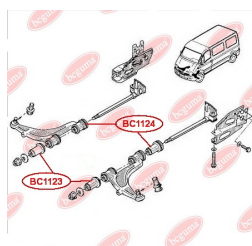

ЗАСТОСУВАННЯ:

ALFA ROMEO, NISSAN, OPEL, RENAULT, VAUXHALL, VW

BC1124

САЙЛЕНТБЛОК ПЕРЕДЬОГО ВАЖЕЛЯ, ЗАДНІЙ

www.bcguma.ua/auto/BC1124

Артикул:	BC1124
GTIN-13:	4823101805819
Номери інших виробників (ОЕМ):	5442300QAA; 7700302440; 7700302123; 4500095; 09160395; 9160395
Вага, г:	468
Необхідна кількість:	2
Деталей в упаковці:	1
Зовнішній діаметр, мм:	55.5
Внутрішній діаметр, мм:	28.2
Товщина, мм:	79.0
Матеріал:	Метал / Гума
Вісь установки:	Передня
Сторона установки:	Зліва / Зправа