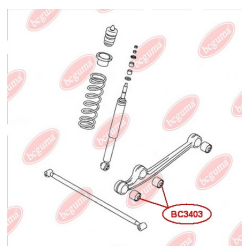

ЗАСТОСУВАННЯ:

SUZUKI

BC3403