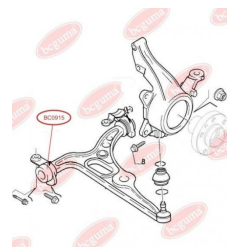

BC09141

**ПОДУШКА ПЕРЕДЬОГО
СТАБІЛІЗАТОРА, НЕАРМОВАНА**

www.bcguma.ua/auto/BC09141

Артикул:	BC09141
GTIN-13:	4823101801743
Номери інших виробників (OEM):	1440177280; 1440177280; 5081Q3
Вага, г:	45
Необхідна кількість:	2
Деталей в упаковці:	1
Зовнішній діаметр, мм:	40.0
Внутрішній діаметр, мм:	24.0
Товщина, мм:	41.0
Матеріал:	Гума
Вісь установки:	Передня
Сторона установки:	Зліва / Зправа

ЗАСТОСУВАННЯ:

CITROËN, FIAT, PEUGEOT

**САЙЛЕНТБЛОК ПЕРЕДЬОГО
ВАЖЕЛЯ, ПЕРЕДНІЙ**

www.bcguma.ua/auto/BC0915

Артикул:	BC0915
GTIN-13:	4823101801750
Номери інших виробників (OEM):	1313084080; 3521K4; 1312317080; 1317389080; 1313083080; 1322664080; 1322663080; 1333755080; 1322663080; 1333755080; 1322664080; 1317389080; 3520P6; 1312317080; 3521K4; 1313083080; 1313084080; 3520P6
Вага, г:	219
Необхідна кількість:	2
Деталей в упаковці:	1
Зовнішній діаметр, мм:	45.5
Внутрішній діаметр, мм:	22.8
Товщина, мм:	50.0
Матеріал:	Гума / метал
Вісь установки:	Передня
Сторона установки:	Зліва / Зправа

BC0915

ЗАСТОСУВАННЯ:

CITROËN, FIAT, LANCIA, PEUGEOT, VW