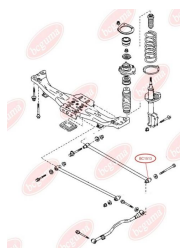

ЗАСТОСУВАННЯ:

MAZDA