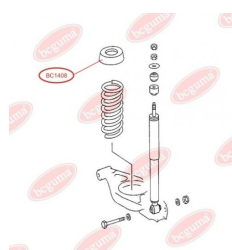

ЗАСТОСУВАННЯ:

MERCEDES-BENZ