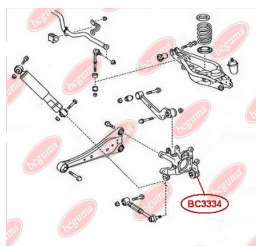

ЗАСТОСУВАННЯ:

TOYOTA

BC3334