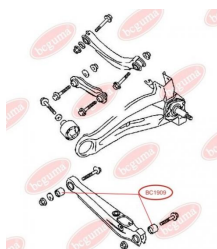

ЗАСТОСУВАННЯ:

MITSUBISHI, PROTON

BC1909