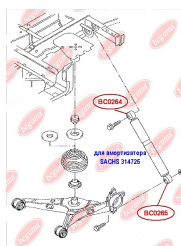

**ВТУЛКА ЗАДНЬОГО АМОРТИЗАТОРА,
ВЕРХНЯ (ДЛЯ АМОРТИЗАТОРА SACHS
314725)**

www.bcguma.ua/auto/BC0264

Артикул:	BC0264
GTIN-13:	4823101800739
Номери інших виробників (ОЕМ):	7H0513029F
Вага, г:	71
Необхідна кількість:	2
Деталей в упаковці:	1
Зовнішній діаметр, мм:	34.2
Внутрішній діаметр, мм:	12.0
Товщина, мм:	40.0
Матеріал:	Гума / метал
Вісь установки:	Задня
Сторона установки:	Зліва / Зправа