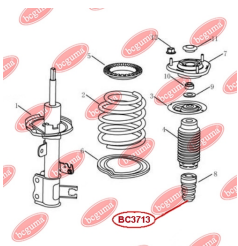

BC3713

ВІДБІЙНИК ПЕРЕДЬОГО АМОРТИЗАТОРА

www.bcguma.ua/auto/BC3713

Артикул:	BC3713
GTIN-13:	4823101806441
Номери інших виробників (OEM):	1064001693
Вага, г:	97
Необхідна кількість:	2
Деталей в упаковці:	1
Зовнішній діаметр, мм:	53.0
Внутрішній діаметр, мм:	21.0
Товщина, мм:	87.0
Матеріал:	Гума
Вісь установки:	Передня
Сторона установки:	Зліва / Зправа

ЗАСТОСУВАННЯ:

GEELY

BC3714

ВІДБІЙНИК ПЕРЕДЬОГО АМОРТИЗАТОРА

www.bcguma.ua/auto/BC3714

Артикул:	BC3714
GTIN-13:	4823101806298
Номери інших виробників (OEM):	T112901027
Вага, г:	161
Необхідна кількість:	2
Деталей в упаковці:	1
Зовнішній діаметр, мм:	60.0
Внутрішній діаметр, мм:	22.5
Товщина, мм:	90.0
Матеріал:	Гума
Вісь установки:	Передня
Сторона установки:	Зліва / Зправа

ЗАСТОСУВАННЯ:

CHERY