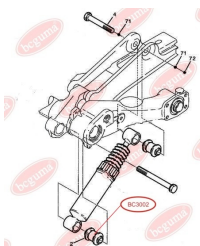

ЗАСТОСУВАННЯ:

CITROËN, PEUGEOT

BC3002