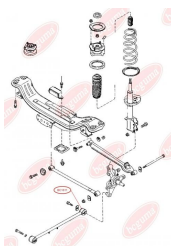

ЗАСТОСУВАННЯ:

MAZDA