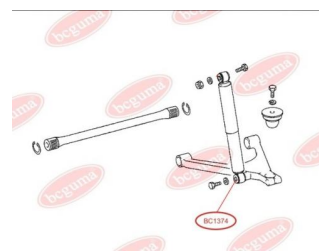

ЗАСТОСУВАННЯ:

MERCEDES-BENZ