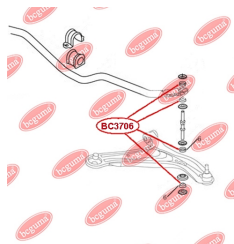

ЗАСТОСУВАННЯ:

GEELY

BC3706