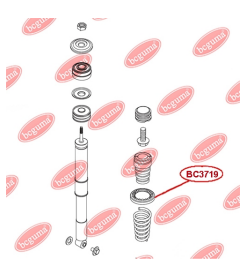

ЗАСТОСУВАННЯ:

CHERY

BC3719