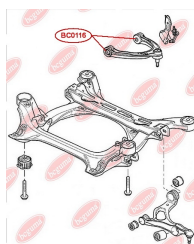

ЗАСТОСУВАННЯ:

AUDI, PORSCHE, VW

BC0116