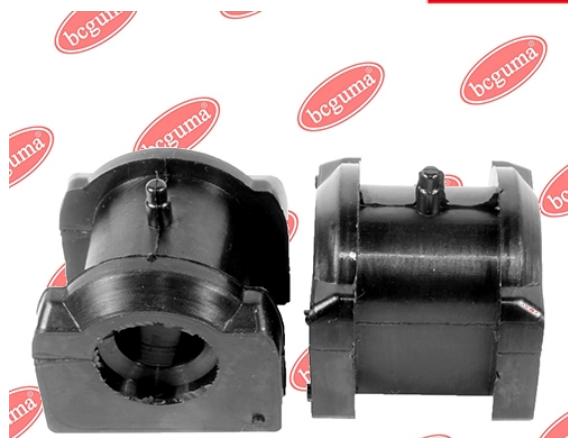

ЗАСТОСУВАННЯ:

CHERY

BC3724