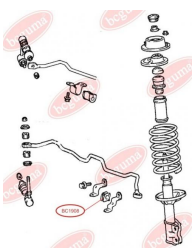

BC1908

ПОДУШКА ПЕРЕДЬОГО СТАБІЛІЗАТОРА

www.bcguma.ua/auto/BC1908

Артикул:	BC1908
GTIN-13:	4823101803983
Номери інших виробників (OEM):	MB808005; MR403965; MB518954
Вага, г:	15
Необхідна кількість:	2
Деталей в упаковці:	1
Зовнішній діаметр, мм:	-
Внутрішній діаметр, мм:	18.7
Товщина, мм:	36.0
Матеріал:	Гума
Вісь установки:	Передня
Сторона установки:	Зліва / Зправа

ЗАСТОСУВАННЯ:

MITSUBISHI

САЙЛЕНТБЛОК ЗАДЬОГО ПОПЕРЕЧНОГО ВАЖЕЛЯ

www.bcguma.ua/auto/BC1909

Артикул:	BC1909
GTIN-13:	4823101803990
Номери інших виробників (OEM):	MR197915; 4113A062
Вага, г:	152
Необхідна кількість:	2
Деталей в упаковці:	1
Зовнішній діаметр, мм:	40.0
Внутрішній діаметр, мм:	12.0
Товщина, мм:	50.0
Матеріал:	Гума / метал
Вісь установки:	Задня
Сторона установки:	Зліва / Зправа

ЗАСТОСУВАННЯ:

MITSUBISHI, PROTON

BC1909