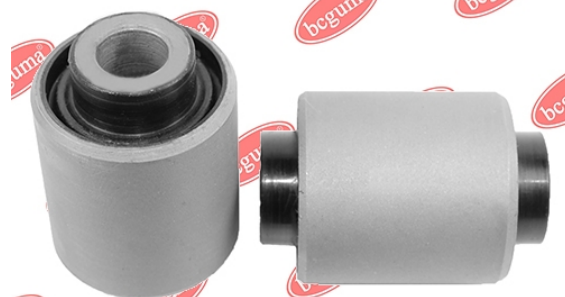

ЗАСТОСУВАННЯ:

OPEL, VAUXHALL

BC0306

САЙЛЕНТБЛОК ПОПЕРЕЧНОГО ВЕРХЬОГО ВАЖЕЛЯ (БУМЕРАНГ) ЗАДЬОЇ ПІДВІСКИ, ВНУТРІШНЬЙ

www.bcguma.ua/auto/BC0306

Артикул:	BC0306
GTIN-13:	4823101800807
Номери інших виробників (ОЕМ):	0423008; 0423033; 13204115; 13105744
Вага, г:	184
Необхідна кількість:	2
Деталей в упаковці:	1
Зовнішній діаметр, мм:	35.0
Внутрішній діаметр, мм:	12.0
Товщина, мм:	51.0
Матеріал:	Метал / Гума
Вісь установки:	Задня
Сторона установки:	Зліва / Зправа