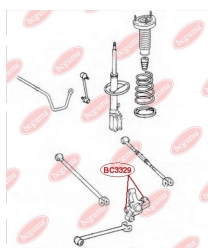

ЗАСТОСУВАННЯ:

LEXUS, TOYOTA, TOYOTA (GAC)

BC3328

BC3329**САЙЛЕНТБЛОК ЗАДНЬОЇ ЦАПФИ**www.bcguma.ua/auto/BC3329

Артикул:	BC3329
GTIN-13:	4823101805550
Номери інших виробників (ОЕМ):	4230548010
Вага, г:	126
Необхідна кількість:	4
Деталей в упаковці:	1
Зовнішній діаметр, мм:	36.5
Внутрішній діаметр, мм:	14.0
Товщина, мм:	42.0
Матеріал:	Гума / метал
Вісь установки:	Задня
Сторона установки:	Зліва / Зправа