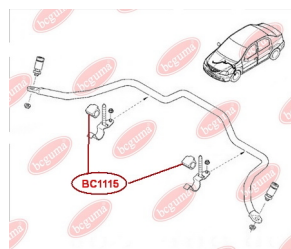

ЗАСТОСУВАННЯ:

DACIA, RENAULT

BC1116

ОПОРА СТІЙКИ АМОРТИЗАТОРА ПЕРЕДНЬОГО (БЕЗ ПІДШИПНИКА)

www.bcguma.ua/auto/BC1116

Артикул:	BC1116
GTIN-13:	4823101805390
Номери інших виробників (OEM):	8200275528; 8200307941; 6001547499; 6001548403
Вага, г:	378
Необхідна кількість:	2
Деталей в упаковці:	1
Зовнішній діаметр, мм:	104.0
Внутрішній діаметр, мм:	27.0
Товщина, мм:	45.0
Матеріал:	Метал / Гума
Вісь установки:	Передня
Сторона установки:	Зліва / Зправа