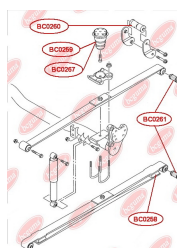

ПОДУШКА (ВІДБІЙНИК) ЗАДНЬОЇ РЕСОРИ

www.bcguma.ua/auto/BC0267

Артикул:	BC0267
GTIN-13:	4823101805970
Номери інших виробників (OEM):	2K0511153; 2K0511153B; 2K0511153F
Вага, г:	502
Необхідна кількість:	2
Деталей в упаковці:	1
Зовнішній діаметр, мм:	-
Внутрішній діаметр, мм:	-
Товщина, мм:	122.0
Матеріал:	Гума / метал
Вісь установки:	Задня
Сторона установки:	Зліва / Зправа