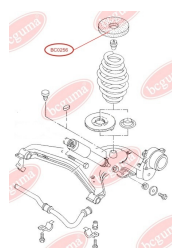

ЗАСТОСУВАННЯ:

VW

BC0256