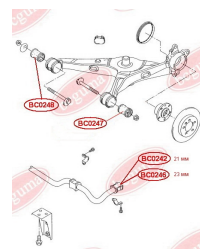

**ЗАСТОСУВАННЯ:**

VW

**BC0246**

**BC0247****САЙЛЕНТБЛОК ВАЖЕЛЯ ПІДВІСКИ,  
ПОСИЛЕНИЙ "BAD ROADS"**[www.bcguma.ua/auto/BC0247](http://www.bcguma.ua/auto/BC0247)

Артикул:	BC0247
GTIN-13:	4823101800593
Номери інших виробників (OEM):	7H0501131A
Вага, г:	370
Необхідна кількість:	2
Деталей в упаковці:	1
Зовнішній діаметр, мм:	60.0
Внутрішній діаметр, мм:	14.0
Товщина, мм:	75.0
Матеріал:	Гума / метал
Вісь установки:	Задня
Сторона установки:	Зліва / Зправа