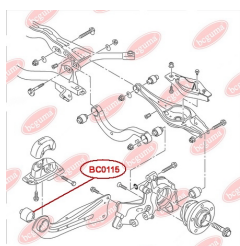

BC0115

САЙЛЕНТБЛОК ЗАДНЬОГО ПОЗДОВЖНЬОГО ВАЖЕЛЯ ПЕРЕДНІЙ

www.bcguma.ua/auto/BC0115