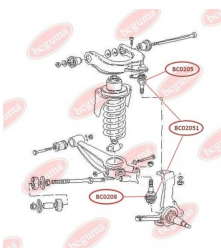

## ПИЛЬОВИК КУЛЬОВОЇ ОПОРИ

[www.bcguma.ua/auto/BC0208](http://www.bcguma.ua/auto/BC0208)

Артикул:	BC0208
GTIN-13:	4823101800241
Номери інших виробників (ОЕМ):	251407187A; 251407187B; 251407187; 4708299; 4708300
Вага, г:	7
Необхідна кількість:	2
Деталей в упаковці:	1
Зовнішній діаметр, мм:	35.0
Внутрішній діаметр, мм:	17.0
Товщина, мм:	20.0
Матеріал:	Гума МБС
Вісь установки:	Передня
Сторона установки:	Зліва / Зправа