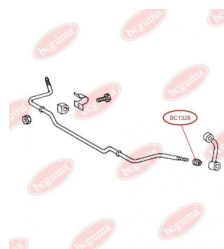

ЗАСТОСУВАННЯ:

MERCEDES-BENZ, VW

BC1328