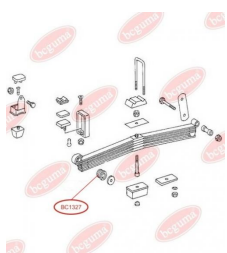

BC1327

ВТУЛКА ЗАДНЬОЇ РЕСОРИ

www.bcguma.ua/auto/BC1327

Артикул:	BC1327
GTIN-13:	4823101802542
Номери інших виробників (OEM):	A6733200150
Вага, г:	205
Необхідна кількість:	-
Деталей в упаковці:	1
Зовнішній діаметр, мм:	58.0
Внутрішній діаметр, мм:	36.0
Товщина, мм:	58.0
Матеріал:	Гума / метал
Вісь установки:	Задня
Сторона установки:	Зліва / Зправа

ЗАСТОСУВАННЯ:

MAN, MERCEDES-BENZ

ВТУЛКА ПЕРЕДНЬОГО СТАБІЛІЗАТОРА, ЗОВНІШНЯ

www.bcguma.ua/auto/BC1328

Артикул:	BC1328
GTIN-13:	4823101802559
Номери інших виробників (OEM):	5104066AA; 05104066AA; 2D0411041A; A9013230285
Вага, г:	13
Необхідна кількість:	4
Деталей в упаковці:	1
Зовнішній діаметр, мм:	26.0
Внутрішній діаметр, мм:	12.0
Товщина, мм:	24.0
Матеріал:	Гума
Вісь установки:	Передня
Сторона установки:	Зліва / Зправа

ЗАСТОСУВАННЯ:

MERCEDES-BENZ, VW

BC1328