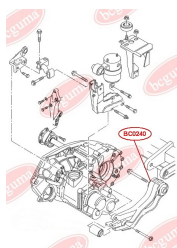

BC0240

САЙЛЕНТБЛОК КРОНШТЕЙНА КРІПЛЕННЯ МКПП

www.bcguma.ua/auto/BC0240

Артикул:	BC0240
GTIN-13:	4823101800562
Номери інших виробників (OEM):	701399207B
Вага, г:	306
Необхідна кількість:	1
Деталей в упаковці:	1
Зовнішній діаметр, мм:	64.0
Внутрішній діаметр, мм:	16.0
Товщина, мм:	90.0
Матеріал:	Поліамід / резина / метал
Вісь установки:	Задня Передня
Сторона установки:	-

ЗАСТОСУВАННЯ:

VW

ВТУЛКА СТАБІЛІЗАТОРА ЗАДНЬОЇ ПІДВІСКИ

www.bcguma.ua/auto/BC0242

Артикул:	BC0242
GTIN-13:	4823101805307
Номери інших виробників (OEM):	7H0511414
Вага, г:	46
Необхідна кількість:	2
Деталей в упаковці:	1
Зовнішній діаметр, мм:	38.0
Внутрішній діаметр, мм:	21.0
Товщина, мм:	44.0
Матеріал:	Гума
Вісь установки:	Задня
Сторона установки:	Зліва / Зправа

ЗАСТОСУВАННЯ:

VW

BC0242