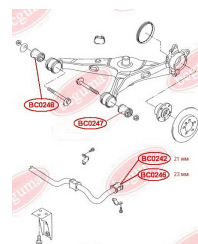

САЙЛЕНТБЛОК БАЛКИ ПІДВІСКИ

www.bcguma.ua/auto/BC0248

BC0248

Артикул:	BC0248
GTIN-13:	4823101800609
Номери інших виробників (OEM):	7H0501132A
Вага, г:	409
Необхідна кількість:	2
Деталей в упаковці:	1
Зовнішній діаметр, мм:	60.0
Внутрішній діаметр, мм:	14.0
Товщина, мм:	75.0
Матеріал:	Гума / метал
Вісь установки:	Задня
Сторона установки:	Зліва / Зправа