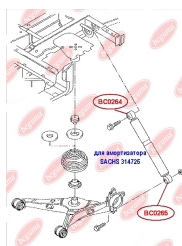

ВТУЛКА ЗАДНЬОГО АМОРТИЗАТОРА, ВЕРХНЯ (ДЛЯ АМОРТИЗАТОРА SACHS 314725)

www.bcguma.ua/auto/BC0264

Артикул:	BC0264
GTIN-13:	4823101800739
Номери інших виробників (ОЕМ):	7Н0513029F
Вага, г:	71
Необхідна кількість:	2
Деталей в упаковці:	1
Зовнішній діаметр, мм:	34.2
Внутрішній діаметр, мм:	12.0
Товщина, мм:	40.0
Матеріал:	Гума / метал
Вісь установки:	Задня
Сторона установки:	Зліва / Зправа