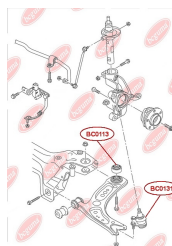

BC0129

САЙЛЕНТБЛОК ЗАДНЬОГО НИЖНЬОГО ВАЖЕЛЯ (ПЕРЕДНІЙ, ВНУТРІШНІЙ)

www.bcguma.ua/auto/BC0129

Артикул:	BC0129
GTIN-13:	4823101806236
Номери інших виробників (ОЕМ):	8E0505185N; 8E0505312S; 8E0505311S; 8E0505311T; 8E0505312T; 8E0505311AC; 8E0505312AC
Вага, г:	219
Необхідна кількість:	4
Деталей в упаковці:	1
Зовнішній діаметр, мм:	46.6
Внутрішній діаметр, мм:	12.2
Товщина, мм:	40.0
Матеріал:	Гума / метал
Вісь установки:	Задня
Сторона установки:	Зліва / Зправа

ЗАСТОСУВАННЯ:

AUDI, SEAT

ПІЛЬОВИК КУЛЬОВОЇ ОПОРИ

www.bcguma.ua/auto/BC0131

Артикул:	BC0131
GTIN-13:	4823101805949
Номери інших виробників (ОЕМ):	357407365
Вага, г:	9
Необхідна кількість:	2
Деталей в упаковці:	1
Зовнішній діаметр, мм:	35.0
Внутрішній діаметр, мм:	16.0
Товщина, мм:	25.0
Матеріал:	Гума
Вісь установки:	Передня
Сторона установки:	Зліва / Зправа

ЗАСТОСУВАННЯ:

FORD, GEO, GLAS, HYUNDAI, MITSUBISHI, RENAULT, SEAT, SUBARU, VAUXHALL, VW

BC0131