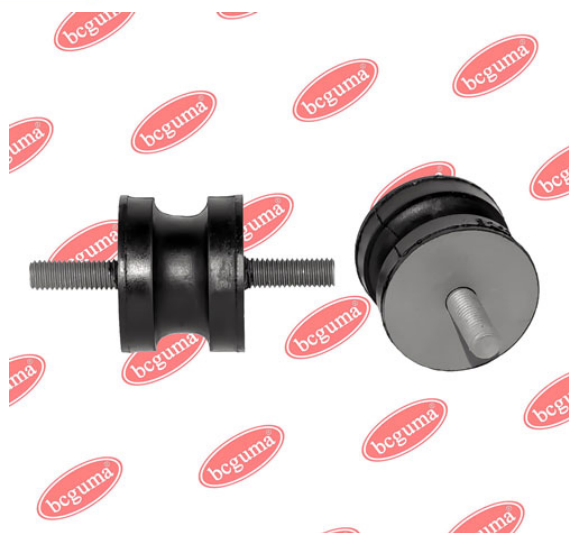

BC0827

САЙЛЕНТБЛОК КРІПЛЕННЯ ГЛУШНИКА

www.bcguma.ua/auto/BC0827

Артикул:	BC0827
GTIN-13:	4823101801552
Номери інших виробників (ОЕМ):	5010435110; 93809509; 93809799; 5956499; 5956499; 93822262; 93822846
Вага, г:	94
Необхідна кількість:	-
Деталей в упаковці:	1
Зовнішній діаметр, мм:	40.0
Внутрішній діаметр, мм:	8.0
Товщина, мм:	31.0
Матеріал:	Гума / метал
Вісь установки:	-
Сторона установки:	-

ЗАСТОСУВАННЯ:

ALFA ROMEO, CITROËN, FIAT, IVECO, PEUGEOT,
RENAULT TRUCKS

ПИЛЬОВИК НАКОНЕЧНИКА КЕРМОВОЇ ТЯГИ

www.bcguma.ua/auto/BC0828

Артикул:	BC0828
GTIN-13:	4823101801569
Номери інших виробників (ОЕМ):	92VB3289AA; 42534911; 1490759
Вага, г:	6
Необхідна кількість:	-
Деталей в упаковці:	1
Зовнішній діаметр, мм:	36.0
Внутрішній діаметр, мм:	16.0
Товщина, мм:	25.0
Матеріал:	Гума МБС
Вісь установки:	Передня
Сторона установки:	-

ЗАСТОСУВАННЯ:

FORD, IVECO, PEUGEOT

BC0828