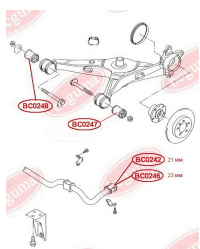

BC0247

**САЙЛЕНТБЛОК ВАЖЕЛЯ ПІДВІСКИ,
ПОСИЛЕНИЙ "BAD ROADS"**

www.bcguma.ua/auto/BC0247

Артикул:	BC0247
GTIN-13:	4823101800593
Номери інших виробників (OEM):	7H0501131A
Вага, г:	370
Необхідна кількість:	2
Деталей в упаковці:	1
Зовнішній діаметр, мм:	60.0
Внутрішній діаметр, мм:	14.0
Товщина, мм:	75.0
Матеріал:	Гума / метал
Вісь установки:	Задня
Сторона установки:	Зліва / Зправа

ЗАСТОСУВАННЯ:

VW

САЙЛЕНТБЛОК БАЛКИ ПІДВІСКИ

www.bcguma.ua/auto/BC0248

BC0248

Артикул:	BC0248
GTIN-13:	4823101800609
Номери інших виробників (OEM):	7H0501132A
Вага, г:	409
Необхідна кількість:	2
Деталей в упаковці:	1
Зовнішній діаметр, мм:	60.0
Внутрішній діаметр, мм:	14.0
Товщина, мм:	75.0
Матеріал:	Гума / метал
Вісь установки:	Задня
Сторона установки:	Зліва / Зправа

ЗАСТОСУВАННЯ:

VW