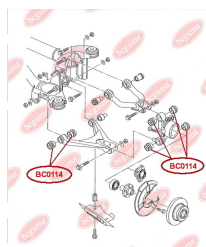

## САЙЛЕНТБЛОК ВАЖЕЛЯ (ЗАДНЬОЇ ЦАПФИ)

[www.bcguma.ua/auto/BC0114](http://www.bcguma.ua/auto/BC0114)

Артикул:	BC0114
GTIN-13:	4823101800159
Номери інших виробників (ОЕМ):	8E0505172A
Вага, г:	147
Необхідна кількість:	12
Деталей в упаковці:	1
Зовнішній діаметр, мм:	36.0
Внутрішній діаметр, мм:	12.0
Товщина, мм:	30.0
Матеріал:	Гума / метал
Вісь установки:	Задня
Сторона установки:	Зліва / Зправа