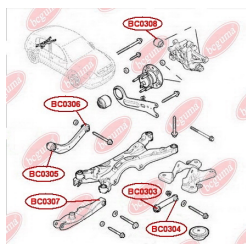

САЙЛЕНТБЛОК ЗАДНЬОГО НИЖНЬОГО ВАЖЕЛЯ ЗОВНІШНІЙ

www.bcguma.ua/auto/BC0308

Артикул:	BC0308
GTIN-13:	4823101805178
Номери інших виробників (OEM):	423320; 0423320; 00423320; 24469643
Вага, г:	147
Необхідна кількість:	2
Деталей в упаковці:	1
Зовнішній діаметр, мм:	45.7
Внутрішній діаметр, мм:	12.0
Товщина, мм:	52.0
Матеріал:	Метал / Гума
Вісь установки:	Задня
Сторона установки:	Зліва / Зправа