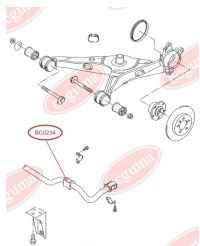

BC0234

ПОДУШКА (ВТУЛКА) ПЕРЕДЬОГО СТАБІЛІЗАТОРА

www.bcguma.ua/auto/BC0234

Артикул:	BC0234
GTIN-13:	4823101800500
Номери інших виробників (OEM):	7H5511413B
Вага, г:	51
Необхідна кількість:	2
Деталей в упаковці:	1
Зовнішній діаметр, мм:	35.5
Внутрішній діаметр, мм:	23.0
Товщина, мм:	51.0
Матеріал:	Гума
Вісь установки:	Передня
Сторона установки:	Зліва / Зправа

ЗАСТОСУВАННЯ:

VW

САЙЛЕНТБЛОК ВАЖЕЛЯ ЗАДНЬОЇ ПІДВІСКИ, ПЕРЕДНІЙ

www.bcguma.ua/auto/BC0235

Артикул:	BC0235
GTIN-13:	4823101800517
Номери інших виробників (OEM):	7L0505397; 7L0505398
Вага, г:	100
Необхідна кількість:	2
Деталей в упаковці:	1
Зовнішній діаметр, мм:	44.3
Внутрішній діаметр, мм:	12.3
Товщина, мм:	40.0
Матеріал:	Гума / метал
Вісь установки:	Задня
Сторона установки:	Зліва / Зправа

ЗАСТОСУВАННЯ:

AUDI, PORSCHE, VW

BC0235