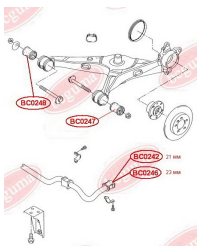

BC0247

САЙЛЕНТБЛОК ВАЖЕЛЯ ПІДВІСКИ, ПОСИЛЕНИЙ "BAD ROADS"

www.bcguma.ua/auto/BC0247

Артикул:	BC0247
GTIN-13:	4823101800593
Номери інших виробників (ОЕМ):	7H0501131A
Вага, г:	370
Необхідна кількість:	2
Деталей в упаковці:	1
Зовнішній діаметр, мм:	60.0
Внутрішній діаметр, мм:	14.0
Товщина, мм:	75.0
Матеріал:	Гума / метал
Вісь установки:	Задня
Сторона установки:	Зліва / Зправа

ЗАСТОСУВАННЯ:

VW