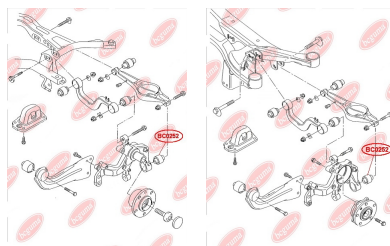

ЗАСТОСУВАННЯ:

AUDI, SEAT, SKODA, VW

BC0252