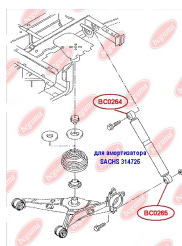

ВТУЛКА ЗАДНЬОГО АМОРТИЗАТОРА, ВЕРХНЯ (ДЛЯ АМОРТИЗАТОРА SACHS 314725)

www.bcguma.ua/auto/BC0264

Артикул:	BC0264
GTIN-13:	4823101800739
Номери інших виробників (ОЕМ):	7H0513029F
Вага, г:	71
Необхідна кількість:	2
Деталей в упаковці:	1
Зовнішній діаметр, мм:	34.2
Внутрішній діаметр, мм:	12.0
Товщина, мм:	40.0
Матеріал:	Гума / метал
Вісь установки:	Задня
Сторона установки:	Зліва / Зправа