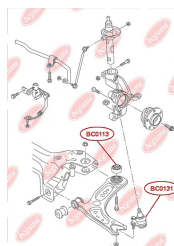

BC0129

САЙЛЕНТБЛОК ЗАДНЬОГО НИЖНЬОГО ВАЖЕЛЯ (ПЕРЕДНІЙ, ВНУТРІШНІЙ)

www.bcguma.ua/auto/BC0129

Артикул:	BC0129
GTIN-13:	4823101806236
Номери інших виробників (OEM):	8E0505185N; 8E0505312S; 8E0505311S; 8E0505311T; 8E0505312T; 8E0505311AC; 8E0505312AC
Вага, г:	219
Необхідна кількість:	4
Деталей в упаковці:	1
Зовнішній діаметр, мм:	46.6
Внутрішній діаметр, мм:	12.2
Товщина, мм:	40.0
Матеріал:	Гума / метал
Вісь установки:	Задня
Сторона установки:	Зліва / Зправа

ЗАСТОСУВАННЯ:

AUDI, SEAT

ПІЛЬОВИК КУЛЬОВОЇ ОПОРИ

www.bcguma.ua/auto/BC0131

Артикул:	BC0131
GTIN-13:	4823101805949
Номери інших виробників (OEM):	357407365
Вага, г:	9
Необхідна кількість:	2
Деталей в упаковці:	1
Зовнішній діаметр, мм:	35.0
Внутрішній діаметр, мм:	16.0
Товщина, мм:	25.0
Матеріал:	Гума
Вісь установки:	Передня
Сторона установки:	Зліва / Зправа

ЗАСТОСУВАННЯ:

FORD, GEO, GLAS, HYUNDAI, MITSUBISHI, RENAULT, SEAT, SUBARU, VAUXHALL, VW

BC0131