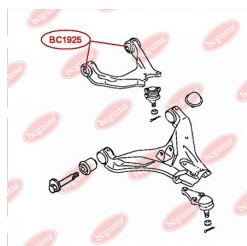

ЗАСТОСУВАННЯ:

MITSUBISHI, NISSAN

BC1925