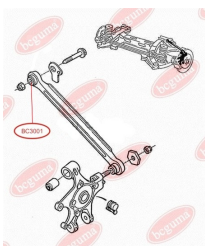

BC3001

САЙЛЕНТБЛОК ЗАДНЬОЇ ПОПЕРЕЧНОЇ ТЯГИ СТАБІЛІЗАТОРА

www.bcguma.ua/auto/BC3001

Артикул:	BC3001
GTIN-13:	4823101804423
Номери інших виробників (OEM):	331611; 331612
Вага, г:	52
Необхідна кількість:	2
Деталей в упаковці:	1
Зовнішній діаметр, мм:	32.0
Внутрішній діаметр, мм:	17.0
Товщина, мм:	34.0
Матеріал:	Гума / метал
Вісь установки:	Задня
Сторона установки:	Зліва / Зправа

ЗАСТОСУВАННЯ:

MAZDA, MERCEDES-BENZ, NISSAN, OPEL, PEUGEOT, RENAULT, VAUXHALL

ВТУЛКА ЗАДНЬОГО АМОРТИЗАТОРА, НИЖНЯ

www.bcguma.ua/auto/BC3002

Артикул:	BC3002
GTIN-13:	4823101804430
Номери інших виробників (OEM):	517109; 97501154
Вага, г:	80
Необхідна кількість:	2
Деталей в упаковці:	1
Зовнішній діаметр, мм:	35.0
Внутрішній діаметр, мм:	14.0
Товщина, мм:	40.0
Матеріал:	Гума / метал
Вісь установки:	Задня
Сторона установки:	Зліва / Зправа

ЗАСТОСУВАННЯ:

CITROËN, PEUGEOT

BC3002