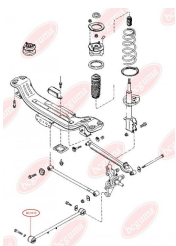

BC1610

САЙЛЕНТБЛОК ПОЗДОВЖНЬОЇ ТЯГИ ЗАДНЬОЇ ПІДВІСКИ ПЕРЕДНІЙ

www.bcguma.ua/auto/BC1610

Артикул:	BC1610
GTIN-13:	4823101803624
Номери інших виробників (OEM):	GA5R28200; GA2A28200
Вага, г:	139
Необхідна кількість:	2
Деталей в упаковці:	1
Зовнішній діаметр, мм:	45.0
Внутрішній діаметр, мм:	12.0
Товщина, мм:	50.0
Матеріал:	Гума / метал
Вісь установки:	Задня
Сторона установки:	Зліва / Зправа

ЗАСТОСУВАННЯ:

MAZDA

САЙЛЕНТБЛОК ПОЗДОВЖНЬОЇ ТЯГИ ЗАДНЬОЇ ПІДВІСКИ ЗАДНІЙ

www.bcguma.ua/auto/BC1611

Артикул:	BC1611
GTIN-13:	4823101803631
Номери інших виробників (OEM):	GA5R28200; GA2A28200
Вага, г:	142
Необхідна кількість:	2
Деталей в упаковці:	1
Зовнішній діаметр, мм:	45.0
Внутрішній діаметр, мм:	20.0
Товщина, мм:	50.0
Матеріал:	Гума / метал
Вісь установки:	Задня
Сторона установки:	Зліва / Зправа

ЗАСТОСУВАННЯ:

MAZDA

BC1611