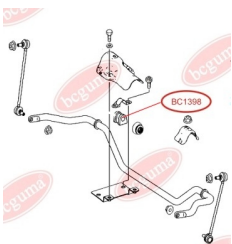

BC1398

ВТУЛКА СТАБІЛІЗАТОРА ПЕРЕДНЯ

www.bcguma.ua/auto/BC1398

Артикул:	BC1398
GTIN-13:	4823101803129
Номери інших виробників (OEM):	A6393231285; A6393231985; A6393230585
Вага, г:	81
Необхідна кількість:	2
Деталей в упаковці:	1
Зовнішній діаметр, мм:	43.0
Внутрішній діаметр, мм:	24.0
Товщина, мм:	54.0
Матеріал:	Гума
Вісь установки:	Передня
Сторона установки:	Зліва / Зправа

ЗАСТОСУВАННЯ:

MERCEDES-BENZ

ВТУЛКА СТАБІЛІЗАТОРА ПЕРЕДНЯ В КОМПЛЕКТІ З ПИЛЬОВИКАМИ (BC1398 - 1ШТ., BC1403 - 2ШТ.)

www.bcguma.ua/auto/BC13981

Артикул:	BC13981
GTIN-13:	4823101803136
Номери інших виробників (OEM):	A6393231985; A6393230585; A6393231285; A6393230292
Вага, г:	93
Необхідна кількість:	2
Деталей в упаковці:	1
Зовнішній діаметр, мм:	43.0
Внутрішній діаметр, мм:	24.0
Товщина, мм:	-
Матеріал:	Гума
Вісь установки:	Передня
Сторона установки:	Зліва / Зправа

ЗАСТОСУВАННЯ:

MERCEDES-BENZ

BC13981