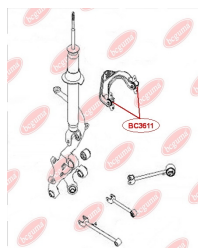

САЙЛЕНТБЛОК ЗАДЬОГО ВЕРХЬОГО ВАЖЕЛЯ

www.bcguma.ua/auto/BC3611

Артикул:	BC3611
GTIN-13:	4823101805499
Номери інших виробників (ОЕМ):	96499160; 96440010; 96440011; 96440047; 96440014
Вага, г:	163
Необхідна кількість:	4
Деталей в упаковці:	1
Зовнішній діаметр, мм:	44.5
Внутрішній діаметр, мм:	10.5
Товщина, мм:	48.0
Матеріал:	Метал / Гума
Вісь установки:	Задня
Сторона установки:	Зліва / Зправа