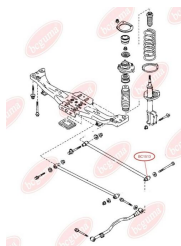

ЗАСТОСУВАННЯ:

MAZDA