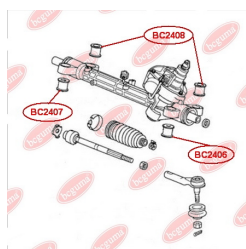

ЗАСТОСУВАННЯ:

HONDA

BC2406

САЙЛЕНТБЛОК РУЛЬОВОЇ РЕЙКИ

www.bcguma.ua/auto/BC2406

Артикул:	BC2406
GTIN-13:	4823101805116
Номери інших виробників (ОЕМ):	53684SWCG01
Вага, г:	77
Необхідна кількість:	1
Деталей в упаковці:	1
Зовнішній діаметр, мм:	31.0
Внутрішній діаметр, мм:	10.0
Товщина, мм:	29.0
Матеріал:	Гума / метал
Вісь установки:	Передня
Сторона установки:	Зліва