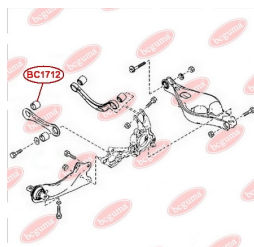

ЗАСТОСУВАННЯ:

MAZDA