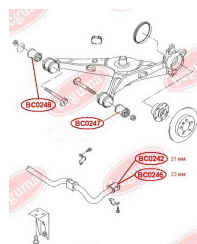

ЗАСТОСУВАННЯ:

VW

BC0248