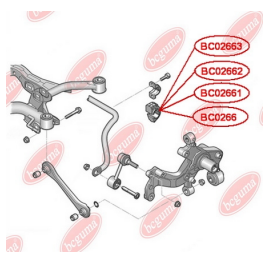

BC02661

ПОДУШКА (ВТУЛКА) ЗАДНЬОГО СТАБІЛІЗАТОРА

www.bcguma.ua/auto/BC02661

Артикул:	BC02661
GTIN-13:	4823101806144
Номери інших виробників (OEM):	1K0511327AQ
Вага, г:	66
Необхідна кількість:	2
Деталей в упаковці:	1
Зовнішній діаметр, мм:	46.0
Внутрішній діаметр, мм:	17.0
Товщина, мм:	40.0
Матеріал:	Гума / метал
Вісь установки:	Задня
Сторона установки:	Зліва / Зправа

ЗАСТОСУВАННЯ:

AUDI, HONDA, SEAT, SKODA, VW

ПОДУШКА (ВТУЛКА) ЗАДНЬОГО СТАБІЛІЗАТОРА

www.bcguma.ua/auto/BC02662

Артикул:	BC02662
GTIN-13:	4823101806151
Номери інших виробників (OEM):	1K0511327AR
Вага, г:	64
Необхідна кількість:	2
Деталей в упаковці:	1
Зовнішній діаметр, мм:	46.0
Внутрішній діаметр, мм:	18.3
Товщина, мм:	40.0
Матеріал:	Гума / метал
Вісь установки:	Задня
Сторона установки:	Зліва / Зправа

ЗАСТОСУВАННЯ:

AUDI, HONDA, SEAT, SKODA, VW

BC02662