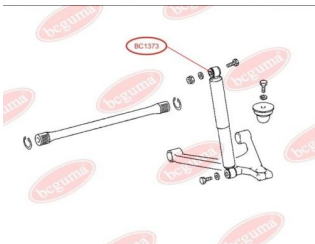

BC1373

ВТУЛКА ПЕРЕДЬОГО АМОТИЗАТОРА ВЕРХНЯ

www.bcguma.ua/auto/BC1373

Артикул:	BC1373
GTIN-13:	4823101803068
Номери інших виробників (ОЕМ):	A6313201330; A6313201630
Вага, г:	30
Необхідна кількість:	2
Деталей в упаковці:	1
Зовнішній діаметр, мм:	34.0
Внутрішній діаметр, мм:	15.0
Товщина, мм:	38.0
Матеріал:	Гума
Вісь установки:	Передня
Сторона установки:	Зліва / Зправа

ЗАСТОСУВАННЯ:

MERCEDES-BENZ

BC1374

ВТУЛКА ПЕРЕДЬОГО АМОТИЗАТОРА НИЖНЯ

www.bcguma.ua/auto/BC1374

Артикул:	BC1374
GTIN-13:	4823101803075
Номери інших виробників (ОЕМ):	A6313201330; A6313201630
Вага, г:	21
Необхідна кількість:	2
Деталей в упаковці:	1
Зовнішній діаметр, мм:	32.0
Внутрішній діаметр, мм:	15.0
Товщина, мм:	32.0
Матеріал:	Гума
Вісь установки:	Передня
Сторона установки:	Зліва / Зправа

ЗАСТОСУВАННЯ:

MERCEDES-BENZ