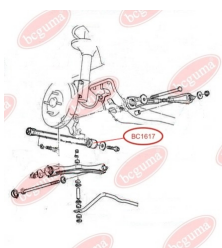

ЗАСТОСУВАННЯ:

MAZDA

BC1617