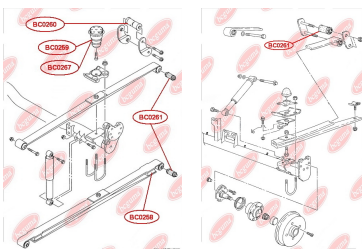

BC0261

САЙЛЕНТБЛОК РЕСОРИ ЗАДНІЙ

www.bcguma.ua/auto/BC0261

Артикул:	BC0261
GTIN-13:	4823101800708
Номери інших виробників (OEM):	6K9501541
Вага, г:	225
Необхідна кількість:	2
Деталей в упаковці:	1
Зовнішній діаметр, мм:	45.0
Внутрішній діаметр, мм:	12.0
Товщина, мм:	85.0
Матеріал:	Гума / метал
Вісь установки:	Задня
Сторона установки:	Зліва / Зправа

ЗАСТОСУВАННЯ:

SEAT, VW

ВТУЛКА ЗАДНЬОГО АМОТИЗАТОРА, ВЕРХНЯ (ДЛЯ АМОТИЗАТОРА BOGE 30G85A, MONROE V1169)

www.bcguma.ua/auto/BC0262

Артикул:	BC0262
GTIN-13:	4823101800715
Номери інших виробників (OEM):	7H5513029C; 7H0513029E; 7H0513029D
Вага, г:	129
Необхідна кількість:	2
Деталей в упаковці:	1
Зовнішній діаметр, мм:	41.3
Внутрішній діаметр, мм:	12.0
Товщина, мм:	40.0
Матеріал:	Метал / Гума
Вісь установки:	Задня
Сторона установки:	Зліва / Зправа

ЗАСТОСУВАННЯ:

VW

BC0262