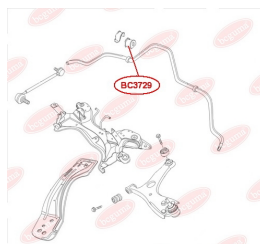

ЗАСТОСУВАННЯ:

CHERY

BC3729