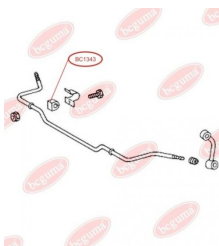

ЗАСТОСУВАННЯ:

MERCEDES-BENZ

BC1343