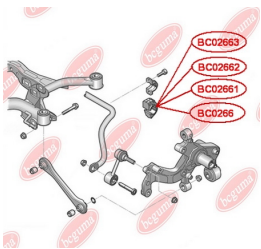

BC02663

ПОДУШКА (ВТУЛКА) ЗАДНЬОГО СТАБІЛІЗАТОРА

www.bcguma.ua/auto/BC02663

Артикул:	BC02663
GTIN-13:	4823101806168
Номери інших виробників (OEM):	1K0511327AS
Вага, г:	64
Необхідна кількість:	2
Деталей в упаковці:	1
Зовнішній діаметр, мм:	46.0
Внутрішній діаметр, мм:	19.0
Товщина, мм:	40.0
Матеріал:	Гума / метал
Вісь установки:	Задня
Сторона установки:	Зліва / Зправа

ЗАСТОСУВАННЯ:

AUDI, HONDA, SEAT, SKODA, VW

ПОДУШКА (ВІДБІЙНИК) ЗАДНЬОЇ РЕСОРИ

www.bcguma.ua/auto/BC0267

Артикул:	BC0267
GTIN-13:	4823101805970
Номери інших виробників (OEM):	2K0511153; 2K0511153B; 2K0511153F
Вага, г:	502
Необхідна кількість:	2
Деталей в упаковці:	1
Зовнішній діаметр, мм:	-
Внутрішній діаметр, мм:	-
Товщина, мм:	122.0
Матеріал:	Гума / метал
Вісь установки:	Задня
Сторона установки:	Зліва / Зправа

BC0267

ЗАСТОСУВАННЯ:

VW