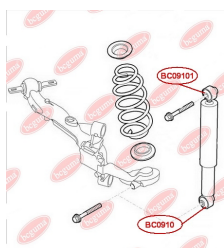

BC09101

ВТУЛКА ЗАДНЬОГО АМОРТИЗАТОРА, ВЕРХНЯ

www.bcguma.ua/auto/BC09101

Артикул:	BC09101
GTIN-13:	4823101805024
Номери інших виробників (OEM):	51810129; 51819223; 51858711; 51815192; 51879968; 51883458; 51906053
Вага, г:	142
Необхідна кількість:	2
Деталей в упаковці:	1
Зовнішній діаметр, мм:	41.6
Внутрішній діаметр, мм:	12.0
Товщина, мм:	48.0
Матеріал:	Метал / Гума
Вісь установки:	Задня
Сторона установки:	Зліва / Зправа

ЗАСТОСУВАННЯ:

FIAT, OPEL

BC0911

ВТУЛКА ЗАДНЬОГО АМОРТИЗАТОРА, ВЕРХНЯ (ПЛАСТИК)

www.bcguma.ua/auto/BC0911

Артикул:	BC0911
GTIN-13:	4823101801699
Номери інших виробників (OEM):	46824682; 46825166; 51714754; 46749274
Вага, г:	69
Необхідна кількість:	2
Деталей в упаковці:	1
Зовнішній діаметр, мм:	42.0
Внутрішній діаметр, мм:	14.0
Товщина, мм:	32.0
Матеріал:	Поліамід / резина / метал
Вісь установки:	Задня
Сторона установки:	Зліва / Зправа

ЗАСТОСУВАННЯ:

FIAT