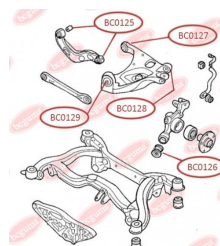

ЗАСТОСУВАННЯ:

AUDI, SEAT

BC0126

САЙЛЕНТБЛОК ЗАДНЬОЇ ЦАПФИ, НИЖНІЙ

www.bcguma.ua/auto/BC0126

Артикул:	BC0126
GTIN-13:	4823101806137
Номери інших виробників (OEM):	8E0505311T; 8E0505312T; 8E0505311S; 8E0505312S; 8E0505203C; 8E0505203D; 8E0505311AC; 8E0505312AC
Вага, г:	250
Необхідна кількість:	2
Деталей в упаковці:	1
Зовнішній діаметр, мм:	43.8
Внутрішній діаметр, мм:	12.2
Товщина, мм:	60.0
Матеріал:	Гума / метал
Вісь установки:	Задня
Сторона установки:	Зліва / Зправа

ЗАСТОСУВАННЯ:

AUDI, SEAT

САЙЛЕНТБЛОК ЗАДНЬОГО НИЖНЬОГО ВАЖІЛЯ

www.bcguma.ua/auto/BC0127

Артикул:	BC0127
GTIN-13:	4823101806526
Номери інших виробників (OEM):	8E0505171J; 8E0505311T; 8E0505311S; 8E0505312S; 8E0505311AC; 8E0505312AC; 8E0505312T
Вага, г:	236
Необхідна кількість:	2
Деталей в упаковці:	1
Зовнішній діаметр, мм:	47.0
Внутрішній діаметр, мм:	12.0
Товщина, мм:	50.0
Матеріал:	Гума / метал
Вісь установки:	Задня
Сторона установки:	Зліва / Зправа

ЗАСТОСУВАННЯ:

AUDI

BC0127

BC0129

САЙЛЕНТБЛОК ЗАДНЬОГО НИЖНЬОГО ВАЖЕЛЯ (ПЕРЕДНІЙ, ВНУТРІШНІЙ)

www.bcguma.ua/auto/BC0129

Артикул:	BC0129
GTIN-13:	4823101806236
Номери інших виробників (ОЕМ):	8E0505185N; 8E0505312S; 8E0505311S; 8E0505311T; 8E0505312T; 8E0505311AC; 8E0505312AC
Вага, г:	219
Необхідна кількість:	4
Деталей в упаковці:	1
Зовнішній діаметр, мм:	46.6
Внутрішній діаметр, мм:	12.2
Товщина, мм:	40.0
Матеріал:	Гума / метал
Вісь установки:	Задня
Сторона установки:	Зліва / Зправа