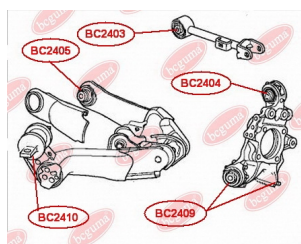

ЗАСТОСУВАННЯ:

HONDA

BC2410