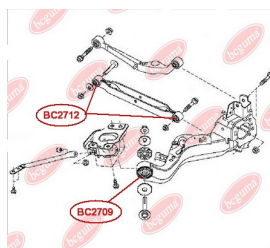

САЙЛЕНТБЛОК ЗАДЬОГО ПРЯМОГО ПОПЕРЕЧНОГО ВАЖЕЛЯ

www.bcguma.ua/auto/BC2712

Артикул:	BC2712
GTIN-13:	4823101805130
Номери інших виробників (ОЕМ):	55110JD000; 55110JG000; 55111JD00A; 55111JG00A; 55110JE20A; 55111JE20A; 55110JD00A; 55045JY00C; 55110JG00B; 55111JG00B; 55110JE20B; 55111JE20B; 55110JY00A
Вага, г:	156
Необхідна кількість:	4
Деталей в упаковці:	1
Зовнішній діаметр, мм:	37.5
Внутрішній діаметр, мм:	14.0
Товщина, мм:	50.0
Матеріал:	Метал / Гума
Вісь установки:	Задня
Сторона установки:	Зліва / Зправа