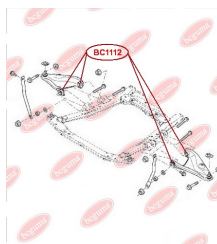

САЙЛЕНТБЛОК ПЕРЕДЬОГО ВАЖЕЛЯ

www.bcguma.ua/auto/BC1112

Артикул:	BC1112
GTIN-13:	4823101802139
Номери інших виробників (OEM):	545000794R; 545004269R; 545011362R; 545019294R; 6001549181; 6001549182; 6001550911; 6001550912; 6040002245; 8200749459; 8200749461; 8200792639
Вага, г:	144
Необхідна кількість:	4
Деталей в упаковці:	1
Зовнішній діаметр, мм:	37.0
Внутрішній діаметр, мм:	12.0
Товщина, мм:	46.0
Матеріал:	Метал / Гума
Вісь установки:	Передня
Сторона установки:	Зліва / Зправа