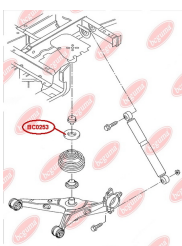

**ЗАСТОСУВАННЯ:**

AUDI, SEAT, SKODA, VW

BC0253

ПОДУШКА ЗАДНЬОЇ ПРУЖИНИ, ВЕРХНЯ

www.bcguma.ua/auto/BC0253

Артикул:	BC0253
GTIN-13:	4823101805659
Номери інших виробників (OEM):	7H0511149B
Вага, г:	124
Необхідна кількість:	2
Деталей в упаковці:	1
Зовнішній діаметр, мм:	110.0
Внутрішній діаметр, мм:	54.0
Товщина, мм:	40.0
Матеріал:	Гума
Вісь установки:	Задня
Сторона установки:	Зліва / Зправа