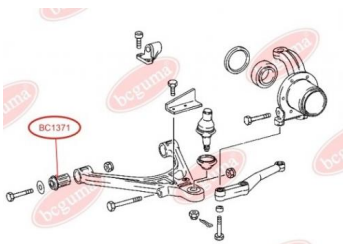

BC1371

ВТУЛКА ПЕРЕДЬОГО ВАЖЕЛЯ

www.bcguma.ua/auto/BC1371

Артикул:	BC1371
GTIN-13:	4823101803044
Номери інших виробників (ОЕМ):	A6313300075
Вага, г:	164
Необхідна кількість:	4
Деталей в упаковці:	1
Зовнішній діаметр, мм:	34.0
Внутрішній діаметр, мм:	16.0
Товщина, мм:	55.0
Матеріал:	Гума / метал
Вісь установки:	Передня
Сторона установки:	Зліва / Зправа

ЗАСТОСУВАННЯ:

MERCEDES-BENZ

ПИЛЬОВИК НАПРАВЛЯЮЧОЇ СУПОРТА

www.bcguma.ua/auto/BC1372

Артикул:	BC1372
GTIN-13:	4823101803051
Номери інших виробників (ОЕМ):	A0004211463; A68320057; A6694204601; A6694202401; A6694202601; A6694204701; A6694204401; A6694202801; A6694203001; A6694206101; A6694204901; A6694206001; A6704207301; A6704205501; A6704205401; A6694202501; A6694202701; A6694204501; A6694202901; A669420310
Вага, г:	5
Необхідна кількість:	4
Деталей в упаковці:	1
Зовнішній діаметр, мм:	19.7
Внутрішній діаметр, мм:	17.5
Товщина, мм:	31.0
Матеріал:	Гума МБС
Вісь установки:	Передня
Сторона установки:	Зліва / Зправа

BC1372

ЗАСТОСУВАННЯ:

MERCEDES-BENZ