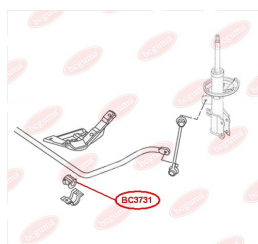

ЗАСТОСУВАННЯ:

GEELY

BC3731