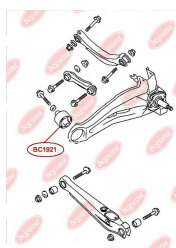

ЗАСТОСУВАННЯ:

MITSUBISHI

BC1921