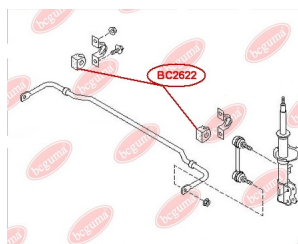

ЗАСТОСУВАННЯ:

NISSAN

BC2622