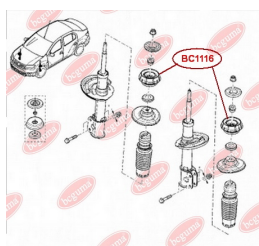

BC1116

**ОПОРА СТІЙКИ АМОРТИЗАТОРА
ПЕРЕДЬОГО (БЕЗ ПІДШИПНИКА)**

www.bcguma.ua/auto/BC1116

Артикул:	BC1116
GTIN-13:	4823101805390
Номери інших виробників (OEM):	8200275528; 8200307941; 6001547499; 6001548403
Вага, г:	378
Необхідна кількість:	2
Деталей в упаковці:	1
Зовнішній діаметр, мм:	104.0
Внутрішній діаметр, мм:	27.0
Товщина, мм:	45.0
Матеріал:	Метал / Гума
Вісь установки:	Передня
Сторона установки:	Зліва / Зправа

ЗАСТОСУВАННЯ:

DACIA, RENAULT

САЙЛЕНТБЛОК ЗАДНЬОЇ БАЛКИ

www.bcguma.ua/auto/BC1117

Артикул:	BC1117
GTIN-13:	4823101805048
Номери інших виробників (OEM):	8200038243, 7701479190
Вага, г:	282
Необхідна кількість:	2
Деталей в упаковці:	1
Зовнішній діаметр, мм:	70.0
Внутрішній діаметр, мм:	12.2
Товщина, мм:	90.0
Матеріал:	Поліамід / Гума
Вісь установки:	Задня
Сторона установки:	Зліва / Зправа

ЗАСТОСУВАННЯ:

AUDI, RENAULT, SEAT

BC1117