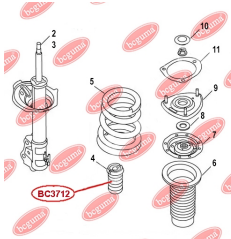

ЗАСТОСУВАННЯ:

GEELY

BC3712