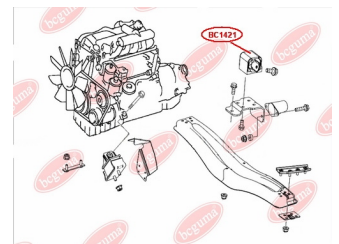

ЗАСТОСУВАННЯ:

MERCEDES-BENZ, VW

BC1421