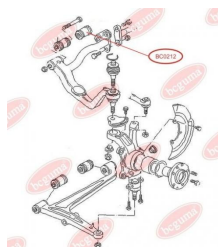

ЗАСТОСУВАННЯ:

VW

BC0212