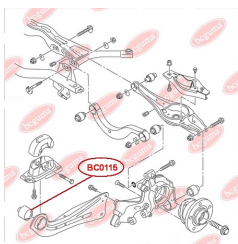

BC0115

САЙЛЕНТБЛОК ЗАДНЬОГО ПОЗДОВЖНЬОГО ВАЖЕЛЯ ПЕРЕДНІЙ

www.bcguma.ua/auto/BC0115

Артикул:	BC0115
GTIN-13:	4823101800166
Номери інших виробників (OEM):	1K0505541B; 1K0505541C; 1K0505541D; 5Q0505541A
Вага, г:	178
Необхідна кількість:	2
Деталей в упаковці:	1
Зовнішній діаметр, мм:	61.0
Внутрішній діаметр, мм:	12.0
Товщина, мм:	64.0
Матеріал:	Гума / метал
Вісь установки:	Задня
Сторона установки:	Зліва / Зправа