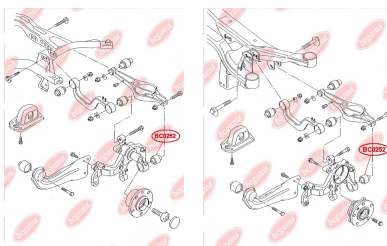

САЙЛЕНТБЛОК ЗАДНЬОГО НИЖНЬОГО ВАЖЕЛЯ ЗОВНІШНІЙ

www.bcguma.ua/auto/BC0252

Артикул:	BC0252
GTIN-13:	4823101800647
Номери інших виробників (OEM):	1K0505553; 1K0505553A; 3C0505553
Вага, г:	109
Необхідна кількість:	2
Деталей в упаковці:	1
Зовнішній діаметр, мм:	38.0
Внутрішній діаметр, мм:	12.0
Товщина, мм:	50.0
Матеріал:	Гума / метал
Вісь установки:	Задня
Сторона установки:	Зліва / Зправа