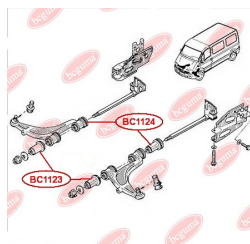

ЗАСТОСУВАННЯ:

ALFA ROMEO, NISSAN, OPEL, RENAULT, VAUXHALL, VW

BC1124

САЙЛЕНТБЛОК ПЕРЕДЬОГО ВАЖЕЛЯ, ЗАДНІЙ

www.bcguma.ua/auto/BC1124

Артикул:	BC1124
GTIN-13:	4823101805819
Номери інших виробників (ОЕМ):	5442300QAA; 7700302440; 7700302123; 4500095; 09160395; 9160395
Вага, г:	468
Необхідна кількість:	2
Деталей в упаковці:	1
Зовнішній діаметр, мм:	55.5
Внутрішній діаметр, мм:	28.2
Товщина, мм:	79.0
Матеріал:	Метал / Гума
Вісь установки:	Передня
Сторона установки:	Зліва / Зправа