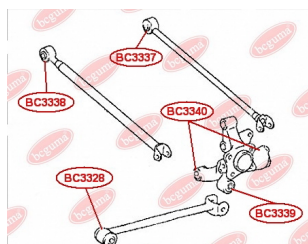

ЗАСТОСУВАННЯ:

LEXUS, TOYOTA

BC3340

САЙЛЕНТБЛОК ЗАДНЬОЇ ЦАПФИ

www.bcguma.ua/auto/BC3340

Артикул:	BC3340
GTIN-13:	4823101805741
Номери інших виробників (OEM):	4221020010
Вага, г:	113
Необхідна кількість:	4
Деталей в упаковці:	1
Зовнішній діаметр, мм:	37.3
Внутрішній діаметр, мм:	14.0
Товщина, мм:	42.0
Матеріал:	Метал / Гума
Вісь установки:	Задня
Сторона установки:	Зліва / Зправа