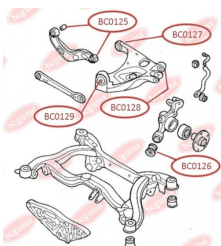

ЗАСТОСУВАННЯ:

AUDI, SAAB, SEAT, SKODA, VW

BC0120

BC0123

САЙЛЕНТБЛОК НИЖНЬОГО ПЕРЕДНЬОГО ВАЖЕЛЯ (ПЕРЕДНІЙ)

www.bcguma.ua/auto/BC0123

Артикул:	BC0123
GTIN-13:	4823101805772
Номери інших виробників (OEM):	8E0407181B; 8E0407181C; 8E0407181D
Вага, г:	182
Необхідна кількість:	2
Деталей в упаковці:	1
Зовнішній діаметр, мм:	40.5
Внутрішній діаметр, мм:	12.2
Товщина, мм:	37.0
Матеріал:	Метал / Гума
Вісь установки:	Передня
Сторона установки:	Зліва / Зправа

ЗАСТОСУВАННЯ:

AUDI, SEAT, SKODA, VW

**BC0125**

САЙЛЕНТБЛОК ЗАДНЬОГО ВЕРХНЬОГО ВАЖЕЛЯ

www.bcguma.ua/auto/BC0125

Артикул:	BC0125
GTIN-13:	4823101805871
Номери інших виробників (OEM):	8E0501541S; 8E0501541Q; 8E0501541J
Вага, г:	191
Необхідна кількість:	4
Деталей в упаковці:	1
Зовнішній діаметр, мм:	36.4
Внутрішній діаметр, мм:	12.2
Товщина, мм:	46.5
Матеріал:	Метал / Гума
Вісь установки:	Задня
Сторона установки:	Зліва / Зправа

ЗАСТОСУВАННЯ:

AUDI, SEAT

BC0126

САЙЛЕНТБЛОК ЗАДНЬОЇ ЦАПФИ, НИЖНІЙ

www.bcguma.ua/auto/BC0126

Артикул:	BC0126
GTIN-13:	4823101806137
Номери інших виробників (OEM):	8E0505311T; 8E0505312T; 8E0505311S; 8E0505312S; 8E0505203C; 8E0505203D; 8E0505311AC; 8E0505312AC
Вага, г:	250
Необхідна кількість:	2
Деталей в упаковці:	1
Зовнішній діаметр, мм:	43.8
Внутрішній діаметр, мм:	12.2
Товщина, мм:	60.0
Матеріал:	Гума / метал
Вісь установки:	Задня
Сторона установки:	Зліва / Зправа

ЗАСТОСУВАННЯ:

AUDI, SEAT

САЙЛЕНТБЛОК ЗАДНЬОГО НИЖНЬОГО ВАЖІЛЯ

www.bcguma.ua/auto/BC0127

Артикул:	BC0127
GTIN-13:	4823101806526
Номери інших виробників (OEM):	8E0505171J; 8E0505311T; 8E0505311S; 8E0505312S; 8E0505311AC; 8E0505312AC; 8E0505312T
Вага, г:	236
Необхідна кількість:	2
Деталей в упаковці:	1
Зовнішній діаметр, мм:	47.0
Внутрішній діаметр, мм:	12.0
Товщина, мм:	50.0
Матеріал:	Гума / метал
Вісь установки:	Задня
Сторона установки:	Зліва / Зправа