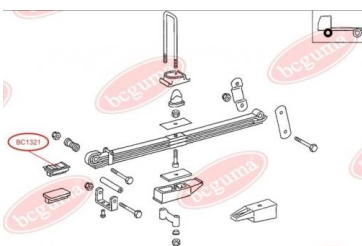

BC1321

ПОДУШКА РЕСОРИ

www.bcguma.ua/auto/BC1321

Артикул:	BC1321
GTIN-13:	4823101802481
Номери інших виробників (ОЕМ):	A6743250044; A6743250244
Вага, г:	105
Необхідна кількість:	4
Деталей в упаковці:	1
Зовнішній діаметр, мм:	-
Внутрішній діаметр, мм:	-
Товщина, мм:	-
Матеріал:	Гума / метал
Вісь установки:	Передня
Сторона установки:	Зліва / Зправа

ЗАСТОСУВАННЯ:

MERCEDES-BENZ

ПОДУШКА (ВТУЛКА) СТАБІЛІЗАТОРА ПЕРЕДЬОГО

www.bcguma.ua/auto/BC1322

Артикул:	BC1322
GTIN-13:	4823101802498
Номери інших виробників (ОЕМ):	A6733230385
Вага, г:	174
Необхідна кількість:	2
Деталей в упаковці:	1
Зовнішній діаметр, мм:	-
Внутрішній діаметр, мм:	28.0
Товщина, мм:	-
Матеріал:	Гума
Вісь установки:	Передня
Сторона установки:	Зліва / Зправа

ЗАСТОСУВАННЯ:

MERCEDES-BENZ

BC1322