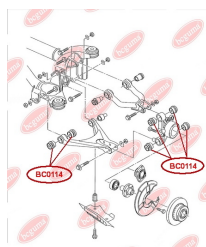

ЗАСТОСУВАННЯ:

AUDI, SEAT, SKODA, VW

BC0114

САЙЛЕНТБЛОК ВАЖЕЛЯ (ЗАДНЬОЇ ЦАПФИ)

www.bcguma.ua/auto/BC0114

Артикул:	BC0114
GTIN-13:	4823101800159
Номери інших виробників (ОЕМ):	8E0505172A
Вага, г:	147
Необхідна кількість:	12
Деталей в упаковці:	1
Зовнішній діаметр, мм:	36.0
Внутрішній діаметр, мм:	12.0
Товщина, мм:	30.0
Матеріал:	Гума / метал
Вісь установки:	Задня
Сторона установки:	Зліва / Зправа