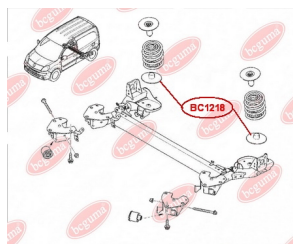

ЗАСТОСУВАННЯ:

OPEL, RENAULT

BC1218