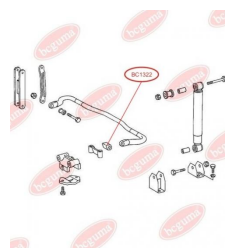

ЗАСТОСУВАННЯ:

MERCEDES-BENZ

BC1322