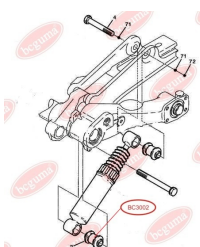

ЗАСТОСУВАННЯ:

CITROËN, PEUGEOT

BC3002

BC3003

САЙЛЕНТБЛОК АМОРТИЗАТОРА ЗАДЬОГО НИЖНІЙ

www.bcguma.ua/auto/BC3003

Артикул:	BC3003
GTIN-13:	4823101804447
Номери інших виробників (OEM):	517111
Вага, г:	82
Необхідна кількість:	2
Деталей в упаковці:	1
Зовнішній діаметр, мм:	34.5
Внутрішній діаметр, мм:	16.0
Товщина, мм:	45.0
Матеріал:	Гума / метал
Вісь установки:	Задня
Сторона установки:	Зліва / Зправа