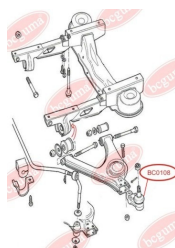

ЗАСТОСУВАННЯ:

AUDI

BC0106

BC0107**ПІЛЬОВИК КУЛЬОВОЇ ОПОРИ**www.bcguma.ua/auto/BC0107

Артикул:	BC0107
GTIN-13:	4823101800081
Номери інших виробників (OEM):	4D0407509G; 4D0407509J
Вага, г:	5
Необхідна кількість:	2
Деталей в упаковці:	1
Зовнішній діаметр, мм:	28.0
Внутрішній діаметр, мм:	14.0
Товщина, мм:	22.0
Матеріал:	Гума МБС
Вісь установки:	Передня
Сторона установки:	Зліва / Зправа

ЗАСТОСУВАННЯ:

AUDI, SEAT, SKODA, VW

**ПІЛЬОВИК КУЛЬОВОЇ ОПОРИ**www.bcguma.ua/auto/BC0108

Артикул:	BC0108
GTIN-13:	4823101800098
Номери інших виробників (OEM):	86VB3395A2E; 6154161
Вага, г:	10
Необхідна кількість:	2
Деталей в упаковці:	1
Зовнішній діаметр, мм:	41.0
Внутрішній діаметр, мм:	16.0
Товщина, мм:	27.0
Матеріал:	Гума МБС
Вісь установки:	Передня
Сторона установки:	Зліва / Зправа

ЗАСТОСУВАННЯ:

FORD

BC0108

BC0109**ВТУЛКА ТЯГИ ПЕРЕДЬНОГО
СТАБІЛІЗАТОРА**www.bcguma.ua/auto/BC0109

Артикул:	BC0109
GTIN-13:	4823101800104
Номери інших виробників (ОЕМ):	1J0411327
Вага, г:	20
Необхідна кількість:	2
Деталей в упаковці:	1
Зовнішній діаметр, мм:	35.0
Внутрішній діаметр, мм:	23.0
Товщина, мм:	24.0
Матеріал:	Гума
Вісь установки:	Передня
Сторона установки:	Зліва / Зправа