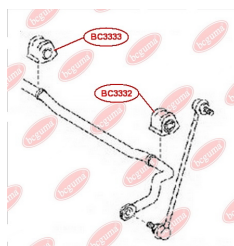

ЗАСТОСУВАННЯ:

TOYOTA

BC3332

BC3333

ВТУЛКА ПЕРЕДЬОГО СТАБІЛІЗАТОРА ПРАВА

www.bcguma.ua/auto/BC3333

Артикул:	BC3333
GTIN-13:	4823101805277
Номери інших виробників (ОЕМ):	4881542080
Вага, г:	118
Необхідна кількість:	1
Деталей в упаковці:	1
Зовнішній діаметр, мм:	-
Внутрішній діаметр, мм:	20.0
Товщина, мм:	54.0
Матеріал:	Гума
Вісь установки:	Передня
Сторона установки:	Справа