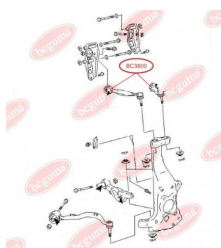

ЗАСТОСУВАННЯ:

LEXUS

BC3800