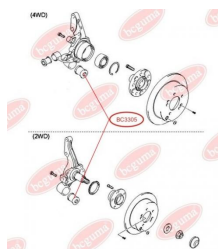

САЙЛЕНТБЛОК ВАЖЕЛЯ ЗАДНЯ ВІСЬ

www.bcguma.ua/auto/BC3305

Артикул:	BC3305
GTIN-13:	4823101804591
Номери інших виробників (ОЕМ):	4230520090; 4230433020; 4230533020; 4230433010; 4230533010; 4230548010; 4230506100; 4230406100; 5275017100; 5511629000; 4230448010; 5511625000; 4872503010; 4230406010; 4230420090; 4872532020; 4878012020
Вага, г:	118
Необхідна кількість:	2
Деталей в упаковці:	1
Зовнішній діаметр, мм:	44.0
Внутрішній діаметр, мм:	12.0
Товщина, мм:	55.0
Матеріал:	Гума / метал
Вісь установки:	Задня
Сторона установки:	Зліва / Зправа

BC3305