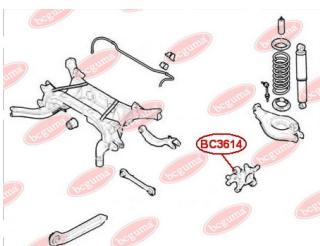

BC3614

САЙЛЕНТБЛОК ЗАДНЬОЇ ЦАПФИ ВЕРХНІЙ

www.bcguma.ua/auto/BC3614

Артикул:	BC3614
GTIN-13:	4823101805581
Номери інших виробників (OEM):	96626433; 96626434; 4804655
Вага, г:	213
Необхідна кількість:	2
Деталей в упаковці:	1
Зовнішній діаметр, мм:	37.0
Внутрішній діаметр, мм:	14.3
Товщина, мм:	55.0
Матеріал:	Метал / Гума
Вісь установки:	Задня
Сторона установки:	Зліва / Зправа

ЗАСТОСУВАННЯ:

CHEVROLET, OPEL

ПОДУШКА (ВТУЛКА) ПЕРЕДНЬОГО СТАБІЛІЗАТОРА

www.bcguma.ua/auto/BC3700

Артикул:	BC3700
GTIN-13:	4823101804782
Номери інших виробників (OEM):	4471209000; 4471209010
Вага, г:	85
Необхідна кількість:	2
Деталей в упаковці:	1
Зовнішній діаметр, мм:	42.0
Внутрішній діаметр, мм:	31.0
Товщина, мм:	60.0
Матеріал:	Гума
Вісь установки:	Передня
Сторона установки:	Зліва / Зправа

ЗАСТОСУВАННЯ:

SSANGYONG

BC3700