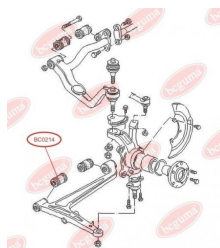

ЗАСТОСУВАННЯ:

SEAT, VW

BC0215**САЙЛЕНТБЛОК ЗАДНЬОГО ВАЖЕЛЯ**www.bcguma.ua/auto/BC0215

Артикул:	BC0215
GTIN-13:	4823101800319
Номери інших виробників (OEM):	251501131A
Вага, г:	210
Необхідна кількість:	4
Деталей в упаковці:	1
Зовнішній діаметр, мм:	47.0
Внутрішній діаметр, мм:	12.0
Товщина, мм:	75.0
Матеріал:	Гума / метал
Вісь установки:	Задня
Сторона установки:	Зліва / Зправа