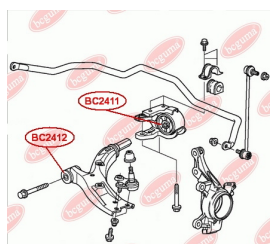

САЙЛЕНТБЛОК ПЕРЕДНІЙ ПЕРЕДЬОГО ВАЖЕЛЯ

www.bcguma.ua/auto/BC2412

Артикул:	BC2412
GTIN-13:	4823101805000
Номери інших виробників (OEM):	51350SWAE01
Вага, г:	183
Необхідна кількість:	2
Деталей в упаковці:	1
Зовнішній діаметр, мм:	41.5
Внутрішній діаметр, мм:	14.3
Товщина, мм:	61.0
Матеріал:	Гума / метал
Вісь установки:	Передня
Сторона установки:	Зліва / Зправа