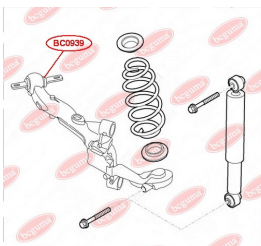

BC0939

САЙЛЕНТБЛОК ВАЖЕЛЯ ЗАДНІЙ

www.bcguma.ua/auto/BC0939

Артикул:	BC0939
GTIN-13:	4823101801958
Номери інших виробників (OEM):	51930336
Вага, г:	873
Необхідна кількість:	2
Деталей в упаковці:	1
Зовнішній діаметр, мм:	50.0
Внутрішній діаметр, мм:	-
Товщина, мм:	220.0
Матеріал:	Гума / метал
Вісь установки:	Задня
Сторона установки:	Зліва / Зправа

ЗАСТОСУВАННЯ:

FIAT

САЙЛЕНТБЛОК ЗАДНЬОЇ БАЛКИ, ПОСИЛЕНИЙ "BAD ROADS"

www.bcguma.ua/auto/BC0940

Артикул:	BC0940
GTIN-13:	4823101801965
Номери інших виробників (OEM):	5131A4
Вага, г:	276
Необхідна кількість:	2
Деталей в упаковці:	1
Зовнішній діаметр, мм:	72.0
Внутрішній діаметр, мм:	12.2
Товщина, мм:	82.0
Матеріал:	Полімерний матеріал
Вісь установки:	Задня
Сторона установки:	Зліва / Зправа

ЗАСТОСУВАННЯ:

CITROËN, PEUGEOT

BC0940