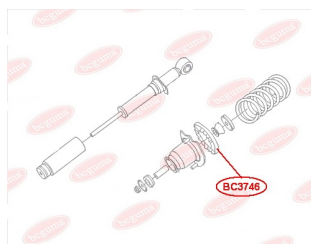

ПРОКЛАДКА ПРУЖИНИ ЗАДНЬОЇ ВЕРХНЯ

www.bcguma.ua/auto/BC3746

Артикул:	BC3746
GTIN-13:	4823101806632
Номери інших виробників (OEM):	B2915185
Вага, г:	74
Необхідна кількість:	2
Деталей в упаковці:	1
Зовнішній діаметр, мм:	-
Внутрішній діаметр, мм:	74.0
Товщина, мм:	19.0
Матеріал:	Гума
Вісь установки:	Задня
Сторона установки:	Зліва / Зправа

BC3746