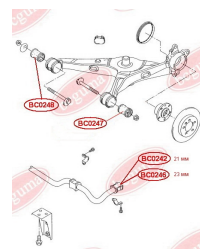

ЗАСТОСУВАННЯ:

VW

BC0246