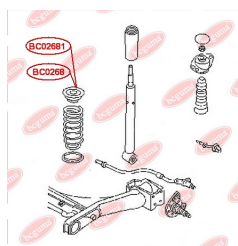

ЗАСТОСУВАННЯ:

AUDI, SEAT, SKODA, VW

BC02681