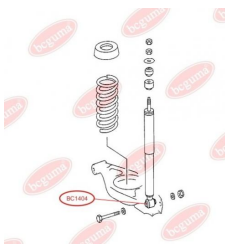

ВТУЛКА ЗАДНЬОГО АМОРТИЗАТОРА З МЕТАЛЕВОЮ ВТУЛКОЮ, НИЖНЯ

www.bcguma.ua/auto/BC1404

Артикул:	BC1404
GTIN-13:	4823101803181
Номери інших виробників (ОЕМ):	A1243201031; A2013260800; A2013261000; A2013261500; A2013261600; A1243202031; A1243200931; A1243200531; A1243200431; A1243200231; A1243200031; A2013261900
Вага, г:	56
Необхідна кількість:	2
Деталей в упаковці:	1
Зовнішній діаметр, мм:	16.0
Внутрішній діаметр, мм:	10.0
Товщина, мм:	40.0
Матеріал:	Гума / метал
Вісь установки:	Задня
Сторона установки:	Зліва / Зправа

BC1404