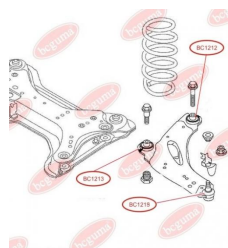

BC1219

ПІЛЬОВИК КУЛЬОВОЇ ОПОРИ

www.bcguma.ua/auto/BC1219

Артикул:	BC1219
GTIN-13:	4823101805932
Номери інших виробників (OEM):	7701477385
Вага, г:	7
Необхідна кількість:	2
Деталей в упаковці:	1
Зовнішній діаметр, мм:	33.0
Внутрішній діаметр, мм:	17.0
Товщина, мм:	24.0
Матеріал:	Гума
Вісь установки:	Передня
Сторона установки:	Зліва / Зправа

ЗАСТОСУВАННЯ:

NISSAN, OPEL, RENAULT, VAUXHALL