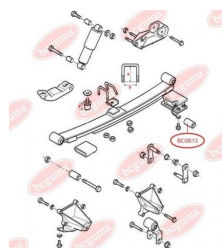

ЗАСТОСУВАННЯ:

FORD

BC0613