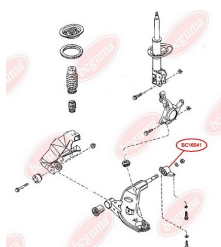

ЗАСТОСУВАННЯ:

FORD USA, MAZDA