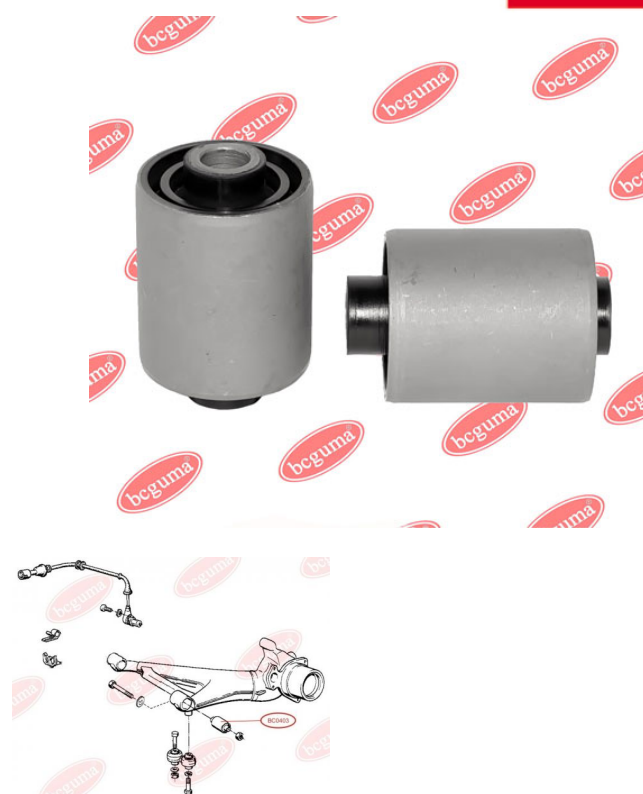

BC0402

САЙЛЕНТБЛОК ПЕРЕДЬОГО ВАЖЕЛЯ, ПОСИЛЕНИЙ "BAD ROADS"

www.bcguma.ua/auto/BC0402

Артикул:	BC0402
GTIN-13:	4823101800821
Номери інших виробників (ОЕМ):	31121130123; 31121130140; 31129058815; 31129058931; 31121127378
Вага, г:	160
Необхідна кількість:	2
Деталей в упаковці:	1
Зовнішній діаметр, мм:	60.0
Внутрішній діаметр, мм:	18.0
Товщина, мм:	33.0
Матеріал:	Гума / метал
Вісь установки:	Задня Передня
Сторона установки:	Зліва / Зправа

ЗАСТОСУВАННЯ:

ALPINA, BMW

САЙЛЕНТБЛОК ЗАДЬОГО ВАЖЕЛЯ

www.bcguma.ua/auto/BC0403

Артикул:	BC0403
GTIN-13:	4823101800838
Номери інших виробників (ОЕМ):	33321123462; 33329061946; 33329058823; 33321125563; 33321137459
Вага, г:	270
Необхідна кількість:	2
Деталей в упаковці:	1
Зовнішній діаметр, мм:	44.5
Внутрішній діаметр, мм:	12.0
Товщина, мм:	67.0
Матеріал:	Гума / метал
Вісь установки:	Задня
Сторона установки:	Зліва / Зправа

ЗАСТОСУВАННЯ:

BMW

BC0403