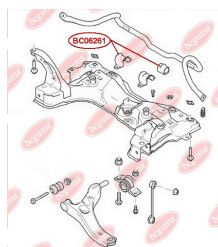

ЗАСТОСУВАННЯ:

FORD

BC06261

ПОДУШКА ПЕРЕДЬОГО СТАБІЛІЗАТОРА, ПОСИЛЕНА "BAD ROADS"

www.bcguma.ua/auto/BC06261

Артикул:	BC06261
GTIN-13:	4823101801224
Номери інших виробників (ОЕМ):	4583286; 4T165484AA
Вага, г:	58
Необхідна кількість:	2
Деталей в упаковці:	1
Зовнішній діаметр, мм:	-
Внутрішній діаметр, мм:	22.0
Товщина, мм:	46.0
Матеріал:	Гума
Вісь установки:	Передня
Сторона установки:	Зліва / Зправа