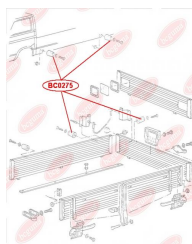

ЗАСТОСУВАННЯ:

VW

BC0275