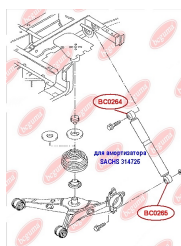

**ВТУЛКА ЗАДНЬОГО АМОТИЗАТОРА,
ВЕРХНЯ (ДЛЯ АМОТИЗАТОРА SACHS
314725)**

www.bcguma.ua/auto/BC0264

Артикул:	BC0264
GTIN-13:	4823101800739
Номери інших виробників (ОЕМ):	7Н0513029F
Вага, г:	71
Необхідна кількість:	2
Деталей в упаковці:	1
Зовнішній діаметр, мм:	34.2
Внутрішній діаметр, мм:	12.0
Товщина, мм:	40.0
Матеріал:	Гума / метал
Вісь установки:	Задня
Сторона установки:	Зліва / Зправа

BC0264