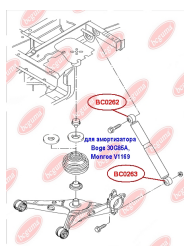

BC0263

**ВТУЛКА ЗАДНЬОГО АМОТИЗАТОРА,
НИЖНЯ (ДЛЯ АМОТИЗАТОРА VOGЕ
30G85A, MONROE V1169)**

www.bcguma.ua/auto/BC0263