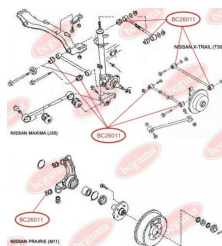

САЙЛЕНТБЛОК ПОПЕРЕЧНОГО ВАЖЕЛЯ ЗАДНЬОЇ ПІДВІСКИ

www.bcguma.ua/auto/BC26011

Артикул:	BC26011
GTIN-13:	4823101805833
Номери інших виробників (OEM):	5515750A10; 5515251E00
Вага, г:	99
Необхідна кількість:	4
Деталей в упаковці:	1
Зовнішній діаметр, мм:	34.0
Внутрішній діаметр, мм:	14.2
Товщина, мм:	40.0
Матеріал:	Гума / метал
Вісь установки:	Задня
Сторона установки:	Зліва / Зправа