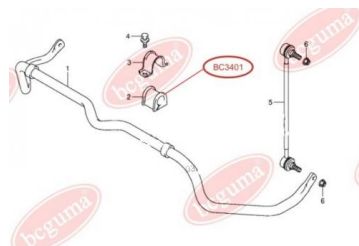

ПОДУШКА ПЕРЕДНЬОГО СТАБІЛІЗАТОРА

www.bcguma.ua/auto/BC3401

Артикул:	BC3401
GTIN-13:	4823101804645
Номери інших виробників (OEM):	4241278K00; 4241265J02
Вага, г:	56
Необхідна кількість:	2
Деталей в упаковці:	1
Зовнішній діаметр, мм:	36.0
Внутрішній діаметр, мм:	26.0
Товщина, мм:	43.0
Матеріал:	Гума
Вісь установки:	Передня
Сторона установки:	Зліва / Зправа