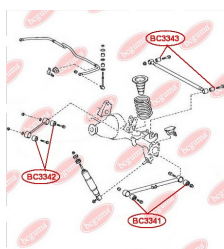

BC3343

САЙЛЕНТБЛОК ЗАДНЬОГО ПОПЕРЕЧНОГО ВАЖЕЛЯ

www.bcguma.ua/auto/BC3343

Артикул:	BC3343
GTIN-13:	4823101805598
Номери інших виробників (OEM):	4874035040; 4870660060; 4872535040; 4874060080; 4874060160; 4871035050; 4871035060; 4871035070; 4871060160; 4872035060; 4872035061; 4877060010; 4879060010
Вага, г:	195
Необхідна кількість:	2
Деталей в упаковці:	1
Зовнішній діаметр, мм:	36.5
Внутрішній діаметр, мм:	14.2
Товщина, мм:	50.0
Матеріал:	Метал / Гума
Вісь установки:	Задня
Сторона установки:	Ззаду

ЗАСТОСУВАННЯ:

LEXUS, TOYOTA

BC3401

ПОДУШКА ПЕРЕДНЬОГО СТАБІЛІЗАТОРА

www.bcguma.ua/auto/BC3401

Артикул:	BC3401
GTIN-13:	4823101804645
Номери інших виробників (OEM):	4241278K00; 4241265J02
Вага, г:	56
Необхідна кількість:	2
Деталей в упаковці:	1
Зовнішній діаметр, мм:	36.0
Внутрішній діаметр, мм:	26.0
Товщина, мм:	43.0
Матеріал:	Гума
Вісь установки:	Передня
Сторона установки:	Зліва / Зправа

ЗАСТОСУВАННЯ:

SUZUKI