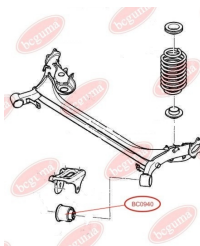

ЗАСТОСУВАННЯ:

CITROËN, PEUGEOT

BC0940