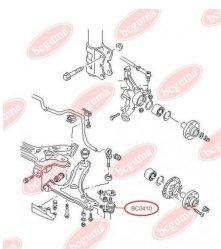

ЗАСТОСУВАННЯ:

ALPINA, BMW

BC0409

BC0410

ПИЛЬОВИК КУЛЬОВОЇ ОПОРИ

www.bcguma.ua/auto/BC0410

Артикул:	BC0410
GTIN-13:	4823101800906
Номери інших виробників (ОЕМ):	357407365A; 357407365; 31121127726; 31121127725; 31121126253; 31126756491; 31126756696
Вага, г:	6
Необхідна кількість:	2
Деталей в упаковці:	1
Зовнішній діаметр, мм:	32.0
Внутрішній діаметр, мм:	16.0
Товщина, мм:	22.0
Матеріал:	Гума МБС
Вісь установки:	Передня
Сторона установки:	Зліва / Зправа