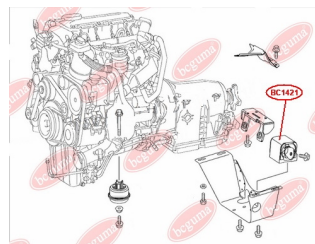

ЗАСТОСУВАННЯ:

MERCEDES-BENZ, VW

BC1421