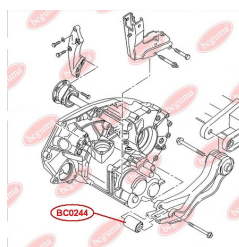

BC0243

САЙЛЕНТБЛОК ПЕРЕДЬОГО ВАЖЕЛЯ ЗАДНЬОГО, ПОСИЛЕНИЙ "BAD ROADS"

www.bcguma.ua/auto/BC0243

Артикул:	BC0243
GTIN-13:	4823101800579
Номери інших виробників (ОЕМ):	191407181A; 191407181B
Вага, г:	207
Необхідна кількість:	2
Деталей в упаковці:	1
Зовнішній діаметр, мм:	60.0
Внутрішній діаметр, мм:	17.0
Товщина, мм:	41.0
Матеріал:	Гума / метал
Вісь установки:	Задня Передня
Сторона установки:	Зліва / Зправа

ЗАСТОСУВАННЯ:

AUDI, SEAT, SKODA, VW

САЙЛЕНТБЛОК КРОНШТЕЙНА ПОДУШКИ КПП

www.bcguma.ua/auto/BC0244

Артикул:	BC0244
GTIN-13:	4823101805789
Номери інших виробників (ОЕМ):	701399661
Вага, г:	186
Необхідна кількість:	1
Деталей в упаковці:	1
Зовнішній діаметр, мм:	34.0
Внутрішній діаметр, мм:	13.2
Товщина, мм:	62.0
Матеріал:	Метал / Гума
Вісь установки:	Передня
Сторона установки:	Зліва / Зправа

ЗАСТОСУВАННЯ:

VW

BC0244