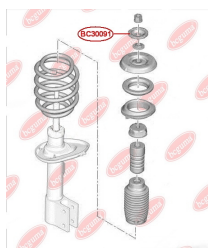

ЗАСТОСУВАННЯ:

CITROËN, PEUGEOT, SKODA

BC3009

BC30091

ШАЙБА НАПОЛЕГЛИВА СТІЙКИ АМОРТИЗАТОРА (ДЛЯ BC3009)

www.bcguma.ua/auto/BC30091

Артикул:	BC30091
GTIN-13:	4823101804522
Номери інших виробників (ОЕМ):	503375
Вага, г:	60
Необхідна кількість:	2
Деталей в упаковці:	1
Зовнішній діаметр, мм:	65.0
Внутрішній діаметр, мм:	14.0
Товщина, мм:	10.0
Матеріал:	Метал / Гума
Вісь установки:	Передня
Сторона установки:	Зліва / Зправа