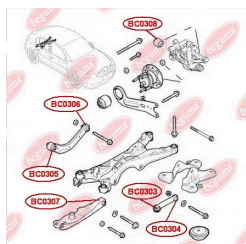

ЗАСТОСУВАННЯ:

CITROËN, FIAT, OPEL, SAAB, VAUXHALL