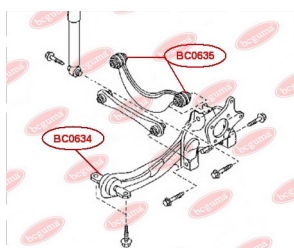

BC0635

САЙЛЕНТБЛОК ПОПЕРЕЧНОГО ВАЖЕЛЯ ЗАДНЬОЇ ПІДВІСКИ

www.bcguma.ua/auto/BC0635

Артикул:	BC0635
GTIN-13:	4823101805338
Номери інших виробників (OEM):	1061659; 1061660; 1136072; 1317609; 1329730; 1136073; 1517403; 1448127; 1524422; 1502440; 1686184; 8M515500AB; 8M515500BB; AV615500CA; BP4K28C10B; BVM228C10; 31277305; 31212503; 31201356
Вага, г:	133
Необхідна кількість:	4
Деталей в упаковці:	1
Зовнішній діаметр, мм:	36.3
Внутрішній діаметр, мм:	12.2
Товщина, мм:	35.0
Матеріал:	Метал / Гума
Вісь установки:	Задня
Сторона установки:	Зліва / Зправа

ЗАСТОСУВАННЯ:

FORD, MAZDA, VOLVO

САЙЛЕНТБЛОК РЕСОРИ

www.bcguma.ua/auto/BC0636

Артикул:	BC0636
GTIN-13:	4823101805420
Номери інших виробників (OEM):	6C115A546AB; 1526483
Вага, г:	212
Необхідна кількість:	2
Деталей в упаковці:	1
Зовнішній діаметр, мм:	38.5
Внутрішній діаметр, мм:	14.2
Товщина, мм:	107.0
Матеріал:	Метал / Гума
Вісь установки:	Задня
Сторона установки:	Зліва / Зправа

ЗАСТОСУВАННЯ:

FORD

BC0636