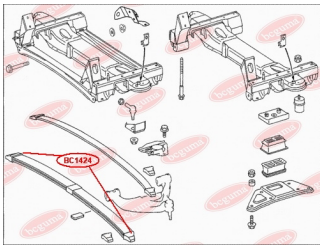

BC1424

НАКОНЕЧНИК РЕСОРИ (ГУМА)

www.bcguma.ua/auto/BC1424

Артикул:	BC1424
GTIN-13:	4823101803358
Номери інших виробників (OEM):	A9013220619
Вага, г:	272
Необхідна кількість:	2
Деталей в упаковці:	1
Зовнішній діаметр, мм:	-
Внутрішній діаметр, мм:	-
Товщина, мм:	134.0
Матеріал:	Гума
Вісь установки:	Передня
Сторона установки:	Зліва / Зправа

ЗАСТОСУВАННЯ:

MERCEDES-BENZ

НАКОНЕЧНИК РЕСОРИ ПЛАСТИКОВОЇ (РЕЗИНА)

www.bcguma.ua/auto/BC14241

Артикул:	BC14241
GTIN-13:	4823101806427
Номери інших виробників (OEM):	A9013222419
Вага, г:	253
Необхідна кількість:	2
Деталей в упаковці:	1
Зовнішній діаметр, мм:	-
Внутрішній діаметр, мм:	-
Товщина, мм:	134.0
Матеріал:	Гума
Вісь установки:	Передня
Сторона установки:	Зліва / Зправа

ЗАСТОСУВАННЯ:

MERCEDES-BENZ

BC14241