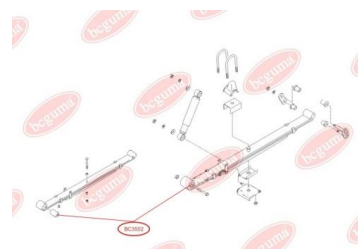

ЗАСТОСУВАННЯ:

HYUNDAI, KIA

BC3502