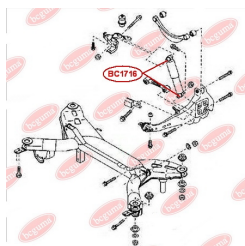

ВТУЛКА ЗАДНЬОГО АМОРТИЗАТОРА ВЕРХНЯ / НИЖНЯ

www.bcguma.ua/auto/BC1716

Артикул:	BC1716
GTIN-13:	4823101805246
Номери інших виробників (OEM):	GJ5A28700B; GJ5A28700C; GJ5A28700D; GR2F28700; GJ6J28700B; GJ6J28700C; GJ6J28700D; GJ6J28700E; GR1L28700; GR1L28700A; G21C28700; G21C28700A; GP9A28700C
Вага, г:	99
Необхідна кількість:	4
Деталей в упаковці:	1
Зовнішній діаметр, мм:	29.6
Внутрішній діаметр, мм:	12.0
Товщина, мм:	62.0
Матеріал:	Метал / Гума
Вісь установки:	Задня
Сторона установки:	Зліва / Зправа