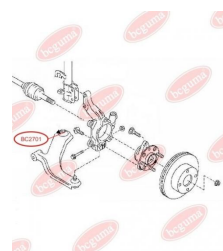

ЗАСТОСУВАННЯ:

NISSAN

BC2701