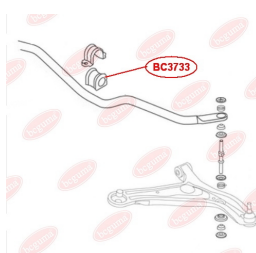

ЗАСТОСУВАННЯ:

GEELY

BC3733