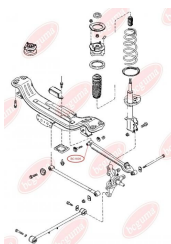

ЗАСТОСУВАННЯ:

MAZDA

BC1609

САЙЛЕНТБЛОК ПОПЕРЕЧНОГО ВАЖЕЛЯ ЗАДНЬОЇ ПІДВІСКИ ЗАДНІЙ

www.bcguma.ua/auto/BC1609

Артикул:	BC1609
GTIN-13:	4823101803617
Номери інших виробників (ОЕМ):	GC5J2860X; GA2A2860XA; GC5J28600
Вага, г:	164
Необхідна кількість:	2
Деталей в упаковці:	1
Зовнішній діаметр, мм:	35.0
Внутрішній діаметр, мм:	12.0
Товщина, мм:	64.0
Матеріал:	Гума / метал
Вісь установки:	Задня
Сторона установки:	Зліва / Зправа