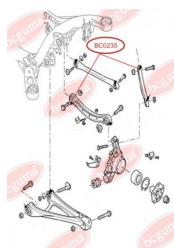

САЙЛЕНТБЛОК ВАЖЕЛЯ ЗАДНЬОЇ ПІДВІСКИ, ПЕРЕДНІЙ

www.bcguma.ua/auto/BC0235

Артикул:	BC0235
GTIN-13:	4823101800517
Номери інших виробників (OEM):	7L0505397; 7L0505398
Вага, г:	100
Необхідна кількість:	2
Деталей в упаковці:	1
Зовнішній діаметр, мм:	44.3
Внутрішній діаметр, мм:	12.3
Товщина, мм:	40.0
Матеріал:	Гума / метал
Вісь установки:	Задня
Сторона установки:	Зліва / Зправа

BC0235