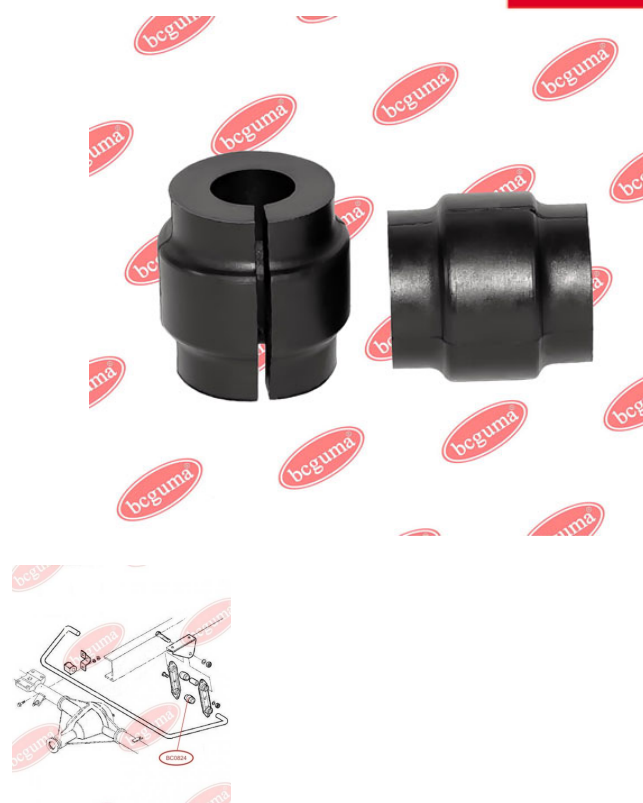

BC0823

ПОДУШКА ЗАДНЬОГО СТАБІЛІЗАТОРА ЗОВНІШНЯ

www.bcguma.ua/auto/BC0823

Артикул:	BC0823
GTIN-13:	4823101801514
Номери інших виробників (OEM):	8581022
Вага, г:	33
Необхідна кількість:	-
Деталей в упаковці:	1
Зовнішній діаметр, мм:	38.0
Внутрішній діаметр, мм:	18.0
Товщина, мм:	40.0
Матеріал:	Гума
Вісь установки:	Задня
Сторона установки:	Зліва / Зправа

ЗАСТОСУВАННЯ:

IVECO

ПОДУШКА ЗАДНЬОГО СТАБІЛІЗАТОРА ЗОВНІШНЯ

www.bcguma.ua/auto/BC0824

Артикул:	BC0824
GTIN-13:	4823101801521
Номери інших виробників (OEM):	93802631
Вага, г:	31
Необхідна кількість:	-
Деталей в упаковці:	1
Зовнішній діаметр, мм:	38.0
Внутрішній діаметр, мм:	20.0
Товщина, мм:	40.0
Матеріал:	Гума
Вісь установки:	Задня
Сторона установки:	Зліва / Зправа

ЗАСТОСУВАННЯ:

IVECO

BC0824