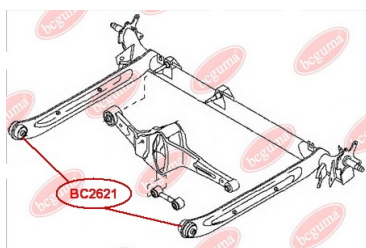

BC2621

САЙЛЕНТБЛОК ЗАДНЬОЇ БАЛКИ

www.bcguma.ua/auto/BC2621

Артикул:	BC2621
GTIN-13:	4823101805345
Номери інших виробників (OEM):	5504531U00; 550450M000; 550452J000
Вага, г:	295
Необхідна кількість:	2
Деталей в упаковці:	1
Зовнішній діаметр, мм:	60.2
Внутрішній діаметр, мм:	12.2
Товщина, мм:	60.0
Матеріал:	Метал / Гума
Вісь установки:	Задня
Сторона установки:	Зліва / Зправа

ЗАСТОСУВАННЯ:

NISSAN

ПОДУШКА (ВТУЛКА) ЗАДНЬОГО СТАБІЛІЗАТОРА

www.bcguma.ua/auto/BC2622

Артикул:	BC2622
GTIN-13:	4823101805536
Номери інших виробників (OEM):	546138H518
Вага, г:	37
Необхідна кількість:	2
Деталей в упаковці:	1
Зовнішній діаметр, мм:	-
Внутрішній діаметр, мм:	17.5
Товщина, мм:	38.0
Матеріал:	Гума
Вісь установки:	Задня
Сторона установки:	Зліва / Зправа

ЗАСТОСУВАННЯ:

NISSAN

BC2622