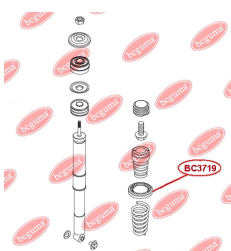

BC3717

ПРОСТАВКА ЗАДНЬОЇ ПРУЖИНИ, ВЕРХНЯ

www.bcguma.ua/auto/BC3717

Артикул:	BC3717
GTIN-13:	4823101806397
Номери інших виробників (OEM):	1400625180
Вага, г:	108
Необхідна кількість:	2
Деталей в упаковці:	1
Зовнішній діаметр, мм:	115.0
Внутрішній діаметр, мм:	74.0
Товщина, мм:	26.0
Матеріал:	Гума
Вісь установки:	Задня
Сторона установки:	Зліва / Зправа

ЗАСТОСУВАННЯ:

GEELY

ПРОКЛАДКА ЗАДНЬОЇ ПРУЖИНИ, ВЕРХНЯ

www.bcguma.ua/auto/BC3719

Артикул:	BC3719
GTIN-13:	4823101806403
Номери інших виробників (OEM):	T112911031
Вага, г:	133
Необхідна кількість:	2
Деталей в упаковці:	1
Зовнішній діаметр, мм:	130.0
Внутрішній діаметр, мм:	96.0
Товщина, мм:	19.0
Матеріал:	Гума
Вісь установки:	Задня
Сторона установки:	Зліва / Зправа

ЗАСТОСУВАННЯ:

CHERY

BC3719