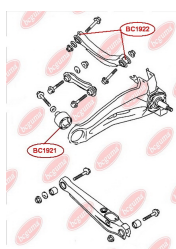

BC1922

САЙЛЕНТБЛОК ПОПЕРЕЧНОГО ВЕРХНЬОГО ВАЖЕЛЯ (БУМЕРАНГ) ЗАДНЬОЇ ПІДВІСКИ, ВНУТРІШНІЙ / ЗОВНІШНІЙ

www.bcguma.ua/auto/BC1922

Артикул:	BC1922
GTIN-13:	4823101805192
Номери інших виробників (ОЕМ):	MR491911; MN100086; MN100075; 4110A085; 4110A104; 4110A012; 5175EH; 05105271AA; 5105271AA
Вага, г:	150
Необхідна кількість:	4
Деталей в упаковці:	1
Зовнішній діаметр, мм:	36.5
Внутрішній діаметр, мм:	12.0
Товщина, мм:	50.0
Матеріал:	Метал / Гума
Вісь установки:	Задня
Сторона установки:	Зліва / Зправа

ЗАСТОСУВАННЯ:

CITROËN, MITSUBISHI, PEUGEOT

САЙЛЕНТБЛОК ПЕРЕДНЬОГО АМОРТИЗАТОРА

www.bcguma.ua/auto/BC1923

Артикул:	BC1923
GTIN-13:	4823101805055
Номери інших виробників (ОЕМ):	MR992320; MR992321; 4062A031
Вага, г:	136
Необхідна кількість:	2
Деталей в упаковці:	1
Зовнішній діаметр, мм:	35.3
Внутрішній діаметр, мм:	14.2
Товщина, мм:	50.0
Матеріал:	Метал / Гума
Вісь установки:	Передня
Сторона установки:	Зліва / Зправа

ЗАСТОСУВАННЯ:

mitsubishi

BC1923