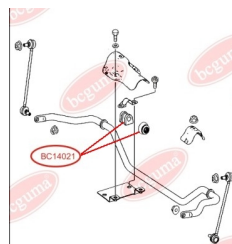

ЗАСТОСУВАННЯ:

MERCEDES-BENZ

BC14021