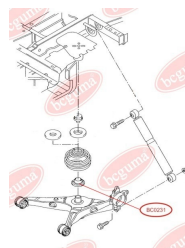

ЗАСТОСУВАННЯ:

VW

BC0231