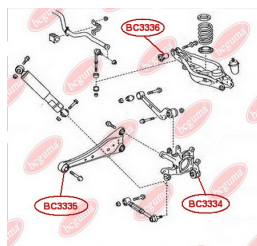

ЗАСТОСУВАННЯ:

TOYOTA

BC3336