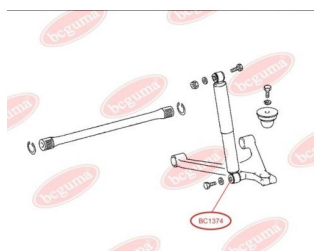

ЗАСТОСУВАННЯ:

MERCEDES-BENZ