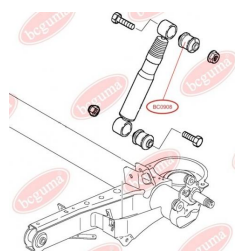

ЗАСТОСУВАННЯ:

CITROËN, FIAT, LANCIA, OPEL, PEUGEOT, SEAT, VAUXHALL, VW

BC0908