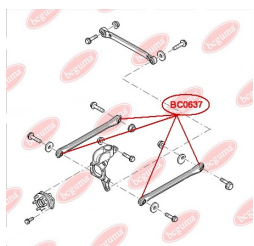

BC0637

САЙЛЕНТБЛОК ЗАДНЬОЇ ПОПЕРЕЧНОЇ ТЯГИ

www.bcguma.ua/auto/BC0637

Артикул:	BC0637
GTIN-13:	4823101805505
Номери інших виробників (ОЕМ):	1117857; 1117859; 1118920; 1118921
Вага, г:	169
Необхідна кількість:	4
Деталей в упаковці:	1
Зовнішній діаметр, мм:	36.5
Внутрішній діаметр, мм:	12.0
Товщина, мм:	35.0
Матеріал:	Метал / Гума
Вісь установки:	Задня
Сторона установки:	Зліва / Зправа

ЗАСТОСУВАННЯ:

FORD

ПОДУШКА (ВТУЛКА) ЗАДНЬОГО СТАБІЛІЗАТОРА

www.bcguma.ua/auto/BC0638

Артикул:	BC0638
GTIN-13:	4823101805987
Номери інших виробників (ОЕМ):	2T144A037DA; 2T144A037DB; 2T144A037DC; 4382950; 4419558; 4367068
Вага, г:	90
Необхідна кількість:	2
Деталей в упаковці:	1
Зовнішній діаметр, мм:	45.0
Внутрішній діаметр, мм:	23.0
Товщина, мм:	45.0
Матеріал:	Гума / метал
Вісь установки:	Задня
Сторона установки:	Зліва / Зправа

ЗАСТОСУВАННЯ:

FORD

BC0638