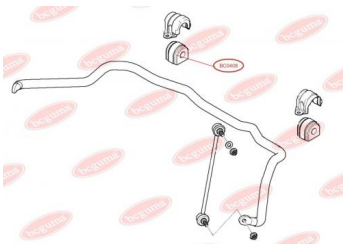

BC0408

ПОДУШКА (ВТУЛКА) ПЕРЕДЬОГО СТАБІЛІЗАТОРА

www.bcguma.ua/auto/BC0408