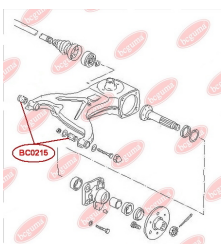

BC0215

САЙЛЕНТБЛОК ЗАДНЬОГО ВАЖЕЛЯ

www.bcguma.ua/auto/BC0215

Артикул:	BC0215
GTIN-13:	4823101800319
Номери інших виробників (OEM):	251501131A
Вага, г:	210
Необхідна кількість:	4
Деталей в упаковці:	1
Зовнішній діаметр, мм:	47.0
Внутрішній діаметр, мм:	12.0
Товщина, мм:	75.0
Матеріал:	Гума / метал
Вісь установки:	Задня
Сторона установки:	Зліва / Зправа

ЗАСТОСУВАННЯ:

VW

ПОДУШКА (ВТУЛКА) ПЕРЕДНЬОГО СТАБІЛІЗАТОРА

www.bcguma.ua/auto/BC0216

Артикул:	BC0216
GTIN-13:	4823101800326
Номери інших виробників (OEM):	7D1411041; 701411041
Вага, г:	30
Необхідна кількість:	2
Деталей в упаковці:	1
Зовнішній діаметр, мм:	-
Внутрішній діаметр, мм:	22.5
Товщина, мм:	30.0
Матеріал:	Гума
Вісь установки:	Передня
Сторона установки:	Зліва / Зправа

ЗАСТОСУВАННЯ:

VW

BC0216