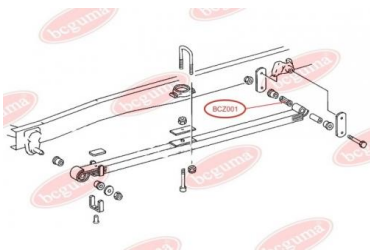

BCZ001

РОЗПІРНА ТРУБКА РЕСОРИ, ДО РЕСОРНОМУ КРОНШТЕЙНУ ЗЗАДУ

www.bcguma.ua/auto/BCZ001

Артикул:	BCZ001
GTIN-13:	4823101804881
Номери інших виробників (OEM):	A6673250053
Вага, г:	8
Необхідна кількість:	2
Деталей в упаковці:	1
Зовнішній діаметр, мм:	21.0
Внутрішній діаметр, мм:	12.0
Товщина, мм:	81.0
Матеріал:	Полімерний матеріал
Вісь установки:	Задня
Сторона установки:	Зліва / Зправа

ЗАСТОСУВАННЯ:

MERCEDES-BENZ