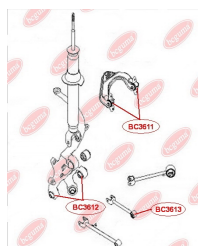

ЗАСТОСУВАННЯ:

CHEVROLET

BC3613