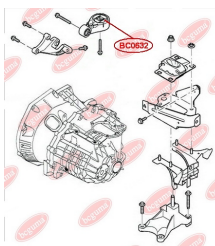

ЗАСТОСУВАННЯ:

FORD

BC0632