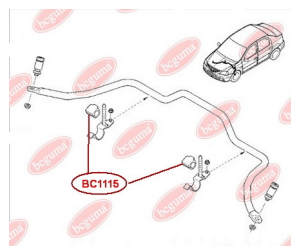

ЗАСТОСУВАННЯ:

DACIA, RENAULT

BC1116**ОПОРА СТІЙКИ АМОРТИЗАТОРА
ПЕРЕДЬОГО (БЕЗ ПІДШИПНИКА)**www.bcguma.ua/auto/BC1116

Артикул:	BC1116
GTIN-13:	4823101805390
Номери інших виробників (OEM):	8200275528; 8200307941; 6001547499; 6001548403
Вага, г:	378
Необхідна кількість:	2
Деталей в упаковці:	1
Зовнішній діаметр, мм:	104.0
Внутрішній діаметр, мм:	27.0
Товщина, мм:	45.0
Матеріал:	Метал / Гума
Вісь установки:	Передня
Сторона установки:	Зліва / Зправа