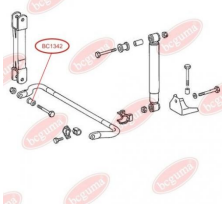

BC1342

ВТУЛКА СТАБІЛІЗАТОРА

www.bcguma.ua/auto/BC1342

Артикул:	BC1342
GTIN-13:	4823101802726
Номери інших виробників (OEM):	A3183200073
Вага, г:	100
Необхідна кількість:	4
Деталей в упаковці:	1
Зовнішній діаметр, мм:	40.0
Внутрішній діаметр, мм:	17.0
Товщина, мм:	34.0
Матеріал:	Гума / метал
Вісь установки:	Задня Передня
Сторона установки:	Зліва / Зправа