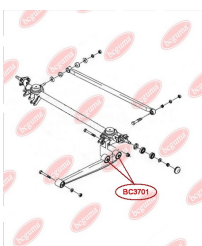

BC3701

САЙЛЕНТБЛОК ВАЖЕЛЯ ЗАДНЬОГО ЗАДНІЙ (ПОДВІЙНИЙ)

www.bcguma.ua/auto/BC3701

Артикул:	BC3701
GTIN-13:	4823101804799
Номери інших виробників (ОЕМ):	S213301040
Вага, г:	336
Необхідна кількість:	4
Деталей в упаковці:	1
Зовнішній діаметр, мм:	47.0
Внутрішній діаметр, мм:	12.0
Товщина, мм:	60.0
Матеріал:	Гума / метал
Вісь установки:	Задня
Сторона установки:	Зліва / Зправа

ЗАСТОСУВАННЯ:

CHERY

САЙЛЕНТБЛОК ЗАДНЬОГО ПОЗДОВЖНЬОГО ВАЖЕЛЯ І ЦАПФИ (НИЗ.)

www.bcguma.ua/auto/BC3702

Артикул:	BC3702
GTIN-13:	4823101804805
Номери інших виробників (ОЕМ):	2911052001
Вага, г:	98
Необхідна кількість:	4
Деталей в упаковці:	1
Зовнішній діаметр, мм:	41.0
Внутрішній діаметр, мм:	12.0
Товщина, мм:	50.0
Матеріал:	Гума / метал
Вісь установки:	Передня
Сторона установки:	Зліва / Зправа

ЗАСТОСУВАННЯ:

GEELY

BC3702