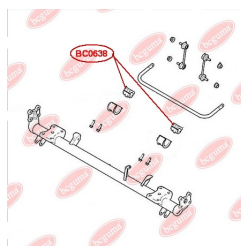

ЗАСТОСУВАННЯ:

FORD

BC0638