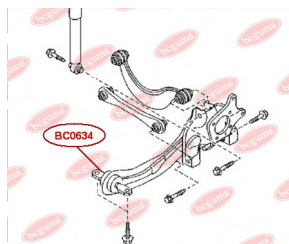

ЗАСТОСУВАННЯ:

FORD

BC0634

САЙЛЕНТБЛОК ЗАДНЬОГО ПОЗДОВЖНЬОГО ВАЖЕЛЯ

www.bcguma.ua/auto/BC0634

Артикул:	BC0634
GTIN-13:	4823101805383
Номери інших виробників (OEM):	1254368; 1304124; 1061670; 98AG5K896AB; 3M515K896AC; C2Y62846X; 30666331; 30666821
Вага, г:	388
Необхідна кількість:	2
Деталей в упаковці:	1
Зовнішній діаметр, мм:	60.5
Внутрішній діаметр, мм:	14.2
Товщина, мм:	143.0
Матеріал:	Метал / Гума
Вісь установки:	Задня
Сторона установки:	Зліва / Зправа