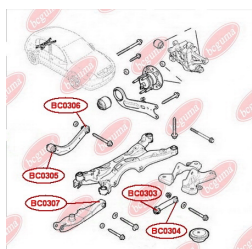

BC0307

САЙЛЕНТБЛОК НИЖНЬОГО ВАЖЕЛЯ ЗАДНЬОЇ ПІДВІСКИ, ВНУТРІШНІЙ

www.bcguma.ua/auto/BC0307

Артикул:	BC0307
GTIN-13:	4823101805215
Номери інших виробників (OEM):	0423001; 0423034; 13204109; 24417090
Вага, г:	182
Необхідна кількість:	2
Деталей в упаковці:	1
Зовнішній діаметр, мм:	35.7
Внутрішній діаметр, мм:	12.2
Товщина, мм:	62.0
Матеріал:	Метал / Гума
Вісь установки:	Задня
Сторона установки:	Зліва / Зправа

ЗАСТОСУВАННЯ:

OPEL, VAUXHALL

BC0308

САЙЛЕНТБЛОК ЗАДНЬОГО НИЖНЬОГО ВАЖЕЛЯ ЗОВНІШНІЙ

www.bcguma.ua/auto/BC0308

Артикул:	BC0308
GTIN-13:	4823101805178
Номери інших виробників (OEM):	423320; 0423320; 00423320; 24469643
Вага, г:	147
Необхідна кількість:	2
Деталей в упаковці:	1
Зовнішній діаметр, мм:	45.7
Внутрішній діаметр, мм:	12.0
Товщина, мм:	52.0
Матеріал:	Метал / Гума
Вісь установки:	Задня
Сторона установки:	Зліва / Зправа

ЗАСТОСУВАННЯ:

CITROËN, FIAT, OPEL, SAAB, VAUXHALL