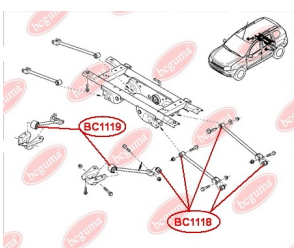

BC1118

САЙЛЕНТБЛОК ЗАДНЬОЇ ПОПЕРЕЧНОЇ ТЯГИ І ЗАДНЬОЇ ЦАПФИ

www.bcguma.ua/auto/BC1118

Артикул:	BC1118
GTIN-13:	4823101806199
Номери інших виробників (OEM):	8200839124; 8200839121; 8200839119
Вага, г:	91
Необхідна кількість:	10
Деталей в упаковці:	1
Зовнішній діаметр, мм:	34.0
Внутрішній діаметр, мм:	14.1
Товщина, мм:	40.0
Матеріал:	Гума / метал
Вісь установки:	Задня
Сторона установки:	Зліва / Зправа

ЗАСТОСУВАННЯ:

DACIA

САЙЛЕНТБЛОК ЗАДНЬОЇ ПОЗДОВЖНЬОЇ ТЯГИ

www.bcguma.ua/auto/BC1119

Артикул:	BC1119
GTIN-13:	4823101806212
Номери інших виробників (OEM):	8200841004; 551107894R
Вага, г:	291
Необхідна кількість:	2
Деталей в упаковці:	1
Зовнішній діаметр, мм:	52.3
Внутрішній діаметр, мм:	14.3
Товщина, мм:	56.0
Матеріал:	Метал / Гума
Вісь установки:	Задня
Сторона установки:	Зліва / Зправа

ЗАСТОСУВАННЯ:

DACIA, RENAULT

BC1119