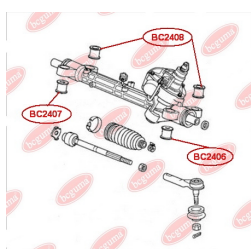

BC2407

САЙЛЕНТБЛОК РУЛОВОЇ РЕЙКИ

www.bcguma.ua/auto/BC2407

Артикул:	BC2407
GTIN-13:	4823101805468
Номери інших виробників (OEM):	53685SWCG01
Вага, г:	91
Необхідна кількість:	1
Деталей в упаковці:	1
Зовнішній діаметр, мм:	34.6
Внутрішній діаметр, мм:	12.3
Товщина, мм:	29.0
Матеріал:	Метал / Гума
Вісь установки:	Передня
Сторона установки:	Справа

ЗАСТОСУВАННЯ:

HONDA

САЙЛЕНТБЛОК РУЛОВОЇ РЕЙКИ

www.bcguma.ua/auto/BC2408

Артикул:	BC2408
GTIN-13:	4823101805123
Номери інших виробників (OEM):	53686SWCG01
Вага, г:	71
Необхідна кількість:	2
Деталей в упаковці:	1
Зовнішній діаметр, мм:	34.0
Внутрішній діаметр, мм:	16.0
Товщина, мм:	29.0
Матеріал:	Гума / метал
Вісь установки:	Передня
Сторона установки:	Зліва / Зправа

ЗАСТОСУВАННЯ:

HONDA

BC2408