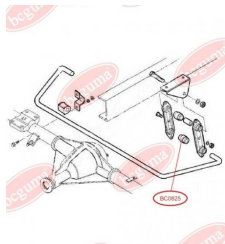

BC0825

ПОДУШКА ЗАДНЬОГО СТАБІЛІЗАТОРА ЗОВНІШНЯ

www.bcguma.ua/auto/BC0825

Артикул:	BC0825
GTIN-13:	4823101801538
Номери інших виробників (ОЕМ):	93801624
Вага, г:	27
Необхідна кількість:	-
Деталей в упаковці:	1
Зовнішній діаметр, мм:	38.0
Внутрішній діаметр, мм:	22.0
Товщина, мм:	40.0
Матеріал:	Гума
Вісь установки:	Задня
Сторона установки:	Зліва / Зправа

ЗАСТОСУВАННЯ:

IVECO, SMART

BC0826

ПОДУШКА ЗАДНЬОГО СТАБІЛІЗАТОРА ЗОВНІШНЯ

www.bcguma.ua/auto/BC0826

Артикул:	BC0826
GTIN-13:	4823101801545
Номери інших виробників (ОЕМ):	93801623
Вага, г:	24
Необхідна кількість:	-
Деталей в упаковці:	1
Зовнішній діаметр, мм:	38.0
Внутрішній діаметр, мм:	24.0
Товщина, мм:	40.0
Матеріал:	Гума
Вісь установки:	Задня
Сторона установки:	Зліва / Зправа

ЗАСТОСУВАННЯ:

IVECO