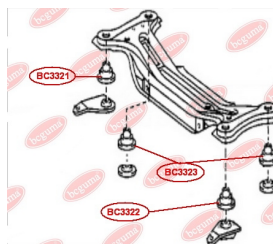

САЙЛЕНТБЛОК ЗАДНЬОЇ БАЛКИ, ПЕРЕДНІЙ ПРАВИЙ

www.bcguma.ua/auto/BC3321

Артикул:	BC3321
GTIN-13:	4823101806014
Номери інших виробників (ОЕМ):	5227133030
Вага, г:	315
Необхідна кількість:	1
Деталей в упаковці:	1
Зовнішній діаметр, мм:	50.6
Внутрішній діаметр, мм:	16.4
Товщина, мм:	49.2
Матеріал:	Метал / Гума
Вісь установки:	Задня
Сторона установки:	Справа