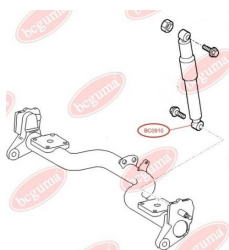

ВТУЛКА ЗАДНЬОГО АМОРТИЗАТОРА НИЖНЯ

www.bcguma.ua/auto/BC0910

Артикул:	BC0910
GTIN-13:	4823101801682
Номери інших виробників (OEM):	51725173; 51713238; 51738251; 51738252; 51735982; 51770807; 51755353; 51906053; 51883458; 51879968; 51815192; 51858711; 51819223; 51810129; 51714758; 46821495; 46799280; 46820858; 46847763; 51714755; 46789873; 51755255
Вага, г:	37
Необхідна кількість:	2
Деталей в упаковці:	1
Зовнішній діаметр, мм:	41.5
Внутрішній діаметр, мм:	19.5
Товщина, мм:	38.5
Матеріал:	Гума
Вісь установки:	Задня
Сторона установки:	Зліва / Зправа

BC0910