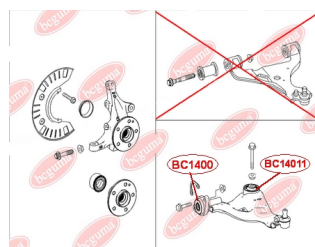

ЗАСТОСУВАННЯ:

MERCEDES-BENZ