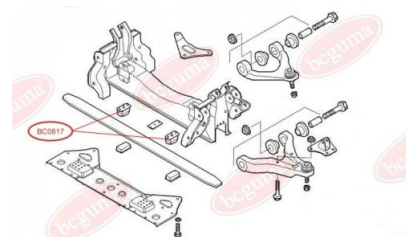

ЗАСТОСУВАННЯ:

IVECO

BC0817

ПОДУШКА ПЕРЕДНЬОЇ РЕСОРИ ПІД МЕТАЛ (ВЕРХНЯ)

www.bcguma.ua/auto/BC0817

Артикул:	BC0817
GTIN-13:	4823101801446
Номери інших виробників (OEM):	500362729
Вага, г:	306
Необхідна кількість:	-
Деталей в упаковці:	1
Зовнішній діаметр, мм:	-
Внутрішній діаметр, мм:	-
Товщина, мм:	-
Матеріал:	Гума / метал
Вісь установки:	Передня
Сторона установки:	-