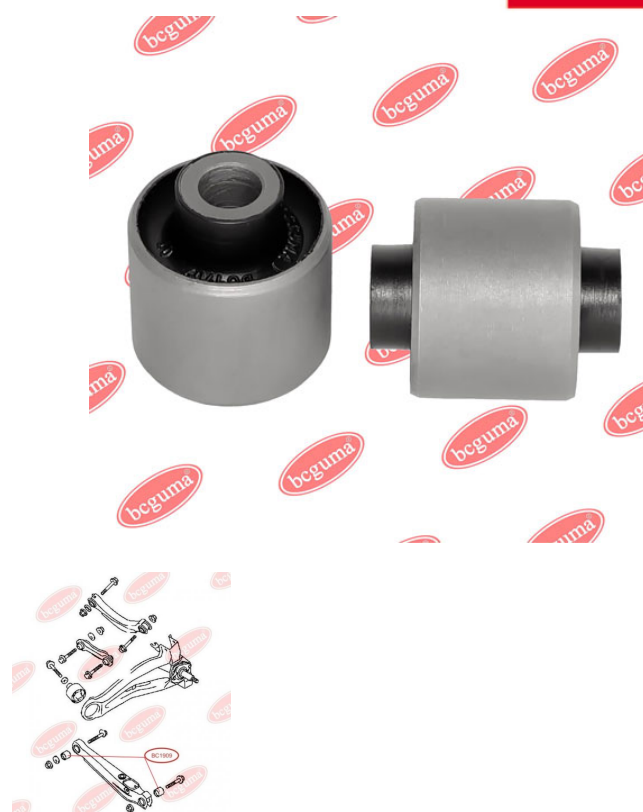

BC1908

ПОДУШКА ПЕРЕДЬОГО СТАБІЛІЗАТОРА

www.bcguma.ua/auto/BC1908

Артикул:	BC1908
GTIN-13:	4823101803983
Номери інших виробників (OEM):	MB808005; MR403965; MB518954
Вага, г:	15
Необхідна кількість:	2
Деталей в упаковці:	1
Зовнішній діаметр, мм:	-
Внутрішній діаметр, мм:	18.7
Товщина, мм:	36.0
Матеріал:	Гума
Вісь установки:	Передня
Сторона установки:	Зліва / Зправа

ЗАСТОСУВАННЯ:

MITSUBISHI

САЙЛЕНТБЛОК ЗАДЬОГО ПОПЕРЕЧНОГО ВАЖЕЛЯ

www.bcguma.ua/auto/BC1909

Артикул:	BC1909
GTIN-13:	4823101803990
Номери інших виробників (OEM):	MR197915; 4113A062
Вага, г:	152
Необхідна кількість:	2
Деталей в упаковці:	1
Зовнішній діаметр, мм:	40.0
Внутрішній діаметр, мм:	12.0
Товщина, мм:	50.0
Матеріал:	Гума / метал
Вісь установки:	Задня
Сторона установки:	Зліва / Зправа

ЗАСТОСУВАННЯ:

MITSUBISHI, PROTON

BC1909