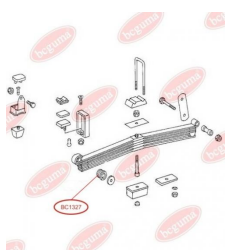

BC1327

ВТУЛКА ЗАДНЬОЇ РЕСОРИ

www.bcguma.ua/auto/BC1327

Артикул:	BC1327
GTIN-13:	4823101802542
Номери інших виробників (OEM):	A6733200150
Вага, г:	205
Необхідна кількість:	-
Деталей в упаковці:	1
Зовнішній діаметр, мм:	58.0
Внутрішній діаметр, мм:	36.0
Товщина, мм:	58.0
Матеріал:	Гума / метал
Вісь установки:	Задня
Сторона установки:	Зліва / Зправа

ЗАСТОСУВАННЯ:

MAN, MERCEDES-BENZ

ВТУЛКА ПЕРЕДНЬОГО СТАБІЛІЗАТОРА, ЗОВНІШНЯ

www.bcguma.ua/auto/BC1328

Артикул:	BC1328
GTIN-13:	4823101802559
Номери інших виробників (OEM):	5104066AA; 05104066AA; 2D0411041A; A9013230285
Вага, г:	13
Необхідна кількість:	4
Деталей в упаковці:	1
Зовнішній діаметр, мм:	26.0
Внутрішній діаметр, мм:	12.0
Товщина, мм:	24.0
Матеріал:	Гума
Вісь установки:	Передня
Сторона установки:	Зліва / Зправа

ЗАСТОСУВАННЯ:

MERCEDES-BENZ, VW

BC1328