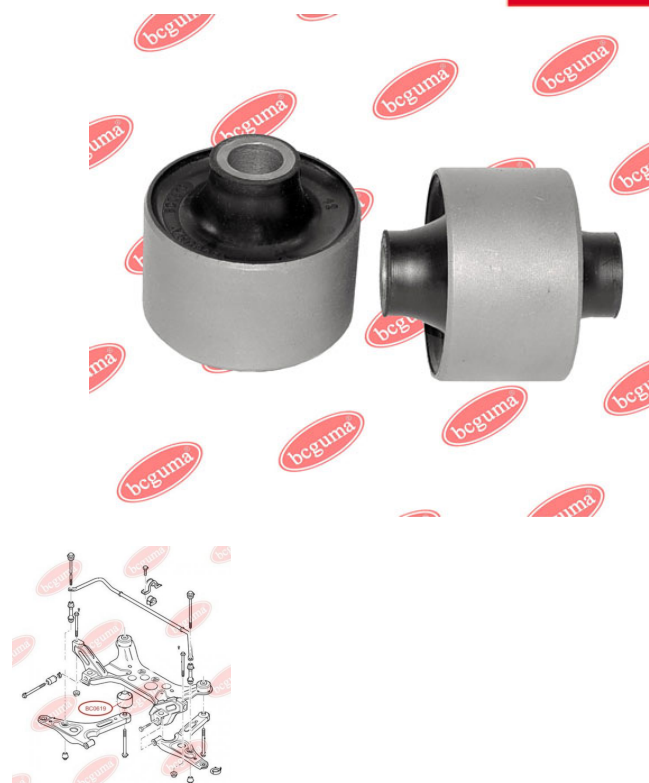

BC0618

САЙЛЕНТБЛОК ПЕРЕДЬОГО ВАЖЕЛЯ, ПЕРЕДНІЙ

www.bcguma.ua/auto/BC0618

Артикул:	BC0618
GTIN-13:	4823101801149
Номери інших виробників (OEM):	YC153069AG; YC153069AF; 4131788; 4041450
Вага, г:	131
Необхідна кількість:	2
Деталей в упаковці:	1
Зовнішній діаметр, мм:	37.0
Внутрішній діаметр, мм:	14.0
Товщина, мм:	67.0
Матеріал:	Гума / метал
Вісь установки:	Передня
Сторона установки:	Зліва / Зправа

ЗАСТОСУВАННЯ:

FORD

САЙЛЕНТБЛОК ПЕРЕДЬОГО ВАЖЕЛЯ ЗАДНІЙ

www.bcguma.ua/auto/BC0619

Артикул:	BC0619
GTIN-13:	4823101801156
Номери інших виробників (OEM):	4042024; YC153A262AF; YC153A262AE; YC153A262AD; 4372132; 1495717; 4540787
Вага, г:	342
Необхідна кількість:	2
Деталей в упаковці:	1
Зовнішній діаметр, мм:	66.5
Внутрішній діаметр, мм:	16.7
Товщина, мм:	72.4
Матеріал:	Гума / метал
Вісь установки:	Задня Передня
Сторона установки:	Зліва / Зправа

ЗАСТОСУВАННЯ:

FORD, FORD USA

BC0619