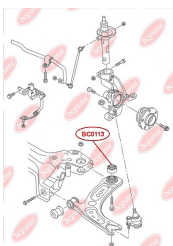

BC0113

САЙЛЕНТБЛОК ВАЖЕЛЯ ПЕРЕДЬОГО ЗАДНІЙ, ПОСИЛЕНИЙ "BAD ROADS"

www.bcguma.ua/auto/BC0113

Артикул:	BC0113
GTIN-13:	4823101800142
Номери інших виробників (ОЕМ):	1J0407181; 1J0407181A
Вага, г:	201
Необхідна кількість:	2
Деталей в упаковці:	1
Зовнішній діаметр, мм:	60.0
Внутрішній діаметр, мм:	13.0
Товщина, мм:	41.0
Матеріал:	Гума / метал
Вісь установки:	Передня
Сторона установки:	Зліва / Зправа

ЗАСТОСУВАННЯ:

AUDI, SEAT, SKODA, VW

BC0114

САЙЛЕНТБЛОК ВАЖЕЛЯ (ЗАДНЬОЇ ЦАПФИ)

www.bcguma.ua/auto/BC0114

Артикул:	BC0114
GTIN-13:	4823101800159
Номери інших виробників (ОЕМ):	8E0505172A
Вага, г:	147
Необхідна кількість:	12
Деталей в упаковці:	1
Зовнішній діаметр, мм:	36.0
Внутрішній діаметр, мм:	12.0
Товщина, мм:	30.0
Матеріал:	Гума / метал
Вісь установки:	Задня
Сторона установки:	Зліва / Зправа

ЗАСТОСУВАННЯ:

AUDI, VW