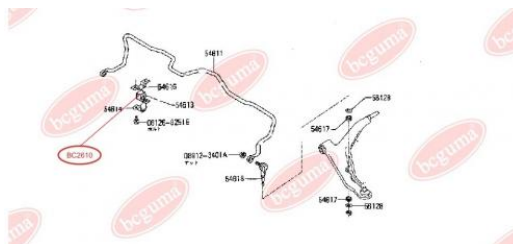

ЗАСТОСУВАННЯ:

NISSAN