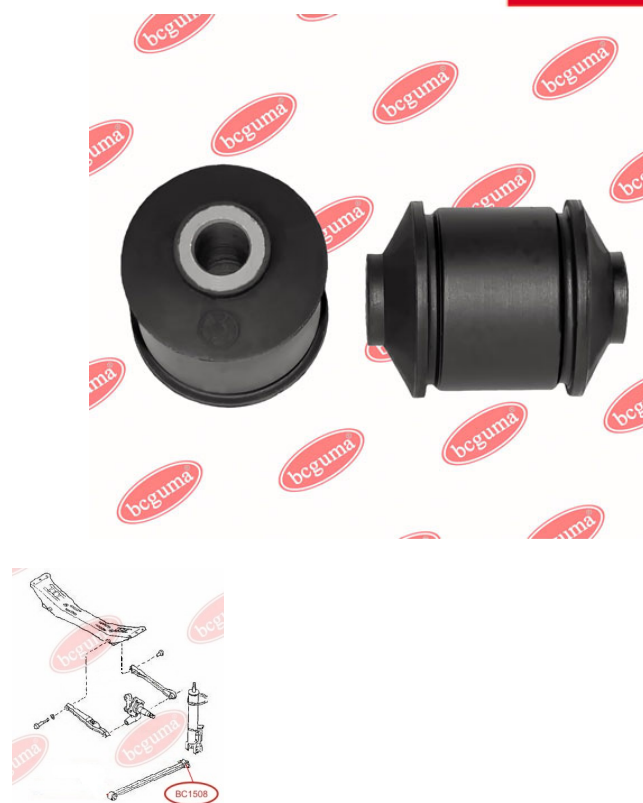

ЗАСТОСУВАННЯ:

MAZDA