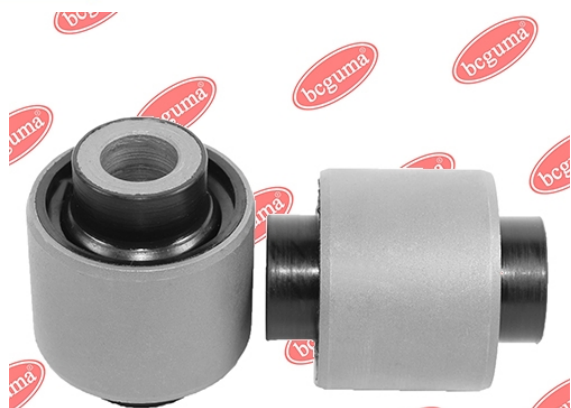

BC1924

САЙЛЕНТБЛОК ЗАДНЬОЇ ТЯГИ

www.bcguma.ua/auto/BC1924

Артикул:	BC1924
GTIN-13:	4823101805062
Номери інших виробників (OEM):	MR491345; MR491347; MN101087; 30818096; 56210CG025
Вага, г:	128
Необхідна кількість:	4
Деталей в упаковці:	1
Зовнішній діаметр, мм:	36.2
Внутрішній діаметр, мм:	12.0
Товщина, мм:	44.5
Матеріал:	Метал / Гума
Вісь установки:	Задня
Сторона установки:	Зліва / Зправа

ЗАСТОСУВАННЯ:

MITSUBISHI, PROTON, VOLVO

САЙЛЕНТБЛОК ПЕРЕДНЬОГО ВЕРХНЬОГО ВАЖЕЛЯ

www.bcguma.ua/auto/BC1925

Артикул:	BC1925
GTIN-13:	4823101805369
Номери інших виробників (OEM):	4010A013; 4010A014; 4010A103; 4010A104
Вага, г:	204
Необхідна кількість:	4
Деталей в упаковці:	1
Зовнішній діаметр, мм:	47.0
Внутрішній діаметр, мм:	14.2
Товщина, мм:	52.0
Матеріал:	Метал / Гума
Вісь установки:	Передня
Сторона установки:	Зліва / Зправа

ЗАСТОСУВАННЯ:

MITSUBISHI, NISSAN

BC1925