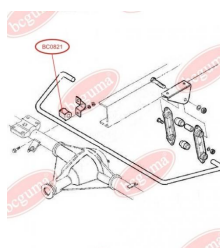

ЗАСТОСУВАННЯ:

IVECO

BC0821