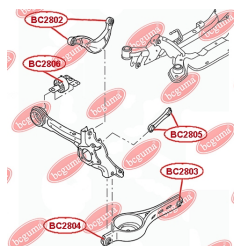

САЙЛЕНТБЛОК ЗАДНЬОГО НИЖНЬОГО ВАЖЕЛЯ, ВНУТРІШНІЙ

www.bcguma.ua/auto/BC2803

Артикул:	BC2803
GTIN-13:	4823101806335
Номери інших виробників (OEM):	6G915K652XAE; 1469125; 30760324
Вага, г:	246
Необхідна кількість:	2
Деталей в упаковці:	1
Зовнішній діаметр, мм:	38.0
Внутрішній діаметр, мм:	12.0
Товщина, мм:	55.0
Матеріал:	Гума / метал
Вісь установки:	Задня
Сторона установки:	Зліва / Зправа