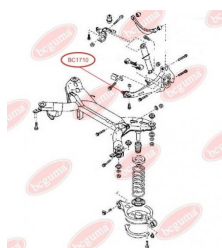

ЗАСТОСУВАННЯ:

MAZDA