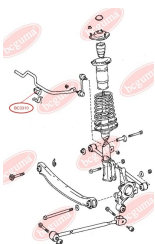

BC3310

ПОДУШКА ЗАДНЬОГО СТАБІЛІЗАТОРА

www.bcguma.ua/auto/BC3310

Артикул:	BC3310
GTIN-13:	4823101804898
Номери інших виробників (OEM):	4881820070; 4881802021; 4881812150
Вага, г:	32
Необхідна кількість:	2
Деталей в упаковці:	1
Зовнішній діаметр, мм:	32.0
Внутрішній діаметр, мм:	14.0
Товщина, мм:	36.0
Матеріал:	Гума
Вісь установки:	Задня
Сторона установки:	Зліва / Зправа

ЗАСТОСУВАННЯ:

TOYOTA

BC3311

ПОДУШКА ЗАДНЬОГО СТАБІЛІЗАТОРА

www.bcguma.ua/auto/BC3311

Артикул:	BC3311
GTIN-13:	4823101804904
Номери інших виробників (OEM):	4881805010; 4881820280; 4881505030
Вага, г:	39
Необхідна кількість:	2
Деталей в упаковці:	1
Зовнішній діаметр, мм:	-
Внутрішній діаметр, мм:	13.0
Товщина, мм:	37.0
Матеріал:	Гума
Вісь установки:	Задня
Сторона установки:	Зліва / Зправа

ЗАСТОСУВАННЯ:

TOYOTA