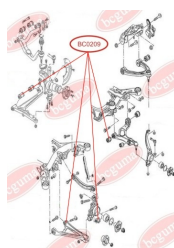

BC0208

ПИЛЬОВИК КУЛЬОВОЇ ОПОРИ

www.bcguma.ua/auto/BC0208

Артикул:	BC0208
GTIN-13:	4823101800241
Номери інших виробників (ОЕМ):	251407187A; 251407187B; 251407187; 4708299; 4708300
Вага, г:	7
Необхідна кількість:	2
Деталей в упаковці:	1
Зовнішній діаметр, мм:	35.0
Внутрішній діаметр, мм:	17.0
Товщина, мм:	20.0
Матеріал:	Гума МБС
Вісь установки:	Передня
Сторона установки:	Зліва / Зправа

ЗАСТОСУВАННЯ:

OPEL, SKODA, VAUXHALL, VW

САЙЛЕНТБЛОК НИЖЬОГО ПЕРЕДЬОГО ВАЖЕЛЯ

www.bcguma.ua/auto/BC0209

Артикул:	BC0209
GTIN-13:	4823101800258
Номери інших виробників (ОЕМ):	7D0407183C; 7D0407183; 7H0407183; 7L8407183; 7L0407183A; 7H0407152F; 7H0407152B; 7H0407151F; 7H0407151B
Вага, г:	239
Необхідна кількість:	2
Деталей в упаковці:	1
Зовнішній діаметр, мм:	40.0
Внутрішній діаметр, мм:	14.0
Товщина, мм:	60.0
Матеріал:	Гума / метал
Вісь установки:	Передня
Сторона установки:	Зліва / Зправа

ЗАСТОСУВАННЯ:

AUDI, VW

BC0209