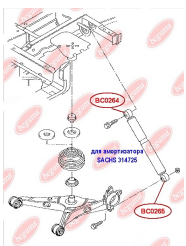

BC0265

ВТУЛКА ЗАДНЬОГО АМОРТИЗАТОРА, НИЖНЯ (ДЛЯ АМОРТИЗАТОРА SACHS 314725)

www.bcguma.ua/auto/BC0265

Артикул:	BC0265
GTIN-13:	4823101800746
Номери інших виробників (ОЕМ):	7H0513029F
Вага, г:	121
Необхідна кількість:	2
Деталей в упаковці:	1
Зовнішній діаметр, мм:	42.2
Внутрішній діаметр, мм:	14.0
Товщина, мм:	40.0
Матеріал:	Метал / Гума
Вісь установки:	Задня
Сторона установки:	Зліва / Зправа

ЗАСТОСУВАННЯ:

VW

ПОДУШКА (ВТУЛКА) ЗАДНЬОГО СТАБІЛІЗАТОРА

www.bcguma.ua/auto/BC0266

Артикул:	BC0266
GTIN-13:	4823101805994
Номери інших виробників (ОЕМ):	1K0511327AP; 1K0511327AE
Вага, г:	62
Необхідна кількість:	2
Деталей в упаковці:	1
Зовнішній діаметр, мм:	45.5
Внутрішній діаметр, мм:	15.0
Товщина, мм:	40.0
Матеріал:	Гума / метал
Вісь установки:	Задня
Сторона установки:	Зліва / Зправа

ЗАСТОСУВАННЯ:

AUDI, HONDA, SEAT, SKODA, VW

BC0266