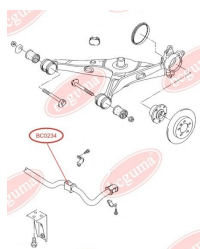

ЗАСТОСУВАННЯ:

VW

BC0233

BC0234

ПОДУШКА (ВТУЛКА) ПЕРЕДЬОГО СТАБІЛІЗАТОРА

www.bcguma.ua/auto/BC0234

Артикул:	BC0234
GTIN-13:	4823101800500
Номери інших виробників (OEM):	7H5511413B
Вага, г:	51
Необхідна кількість:	2
Деталей в упаковці:	1
Зовнішній діаметр, мм:	35.5
Внутрішній діаметр, мм:	23.0
Товщина, мм:	51.0
Матеріал:	Гума
Вісь установки:	Передня
Сторона установки:	Зліва / Зправа