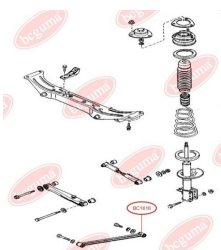

BC1616

САЙЛЕНТБЛОК ПОЗДОВЖНЬОЇ ТЯГИ ЗАДНЬОЇ ПІДВІСКИ ЗАДНІЙ

www.bcguma.ua/auto/BC1616

Артикул:	BC1616
GTIN-13:	4823101803686
Номери інших виробників (OEM):	G11628300B; GE6028200
Вага, г:	107
Необхідна кількість:	2
Деталей в упаковці:	1
Зовнішній діаметр, мм:	41.5
Внутрішній діаметр, мм:	16.0
Товщина, мм:	50.0
Матеріал:	Гума / метал
Вісь установки:	Задня
Сторона установки:	Зліва / Зправа

ЗАСТОСУВАННЯ:

MAZDA

САЙЛЕНТБЛОК ПОЗДОВЖНЬОЇ ТЯГИ ЗАДНЬОЇ ПІДВІСКИ

www.bcguma.ua/auto/BC1617

Артикул:	BC1617
GTIN-13:	4823101803693
Номери інших виробників (OEM):	B45528200A; B45528200B
Вага, г:	87
Необхідна кількість:	2
Деталей в упаковці:	1
Зовнішній діаметр, мм:	41.5
Внутрішній діаметр, мм:	20.0
Товщина, мм:	50.0
Матеріал:	Гума / метал
Вісь установки:	Задня
Сторона установки:	Зліва / Зправа

ЗАСТОСУВАННЯ:

MAZDA

BC1617