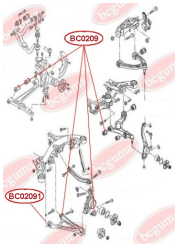

BC02091

САЙЛЕНТБЛОК НИЖНЬОГО ВАЖЕЛЯ ЗАДНЬОЇ ПІДВІСКИ (ПЕРЕДНІЙ)

www.bcguma.ua/auto/BC02091

Артикул:	BC02091
GTIN-13:	4823101805666
Номери інших виробників (ОЕМ):	95533101711; 95533101811; 7P0505312E; 7P0505311E; 7L0505311B; 7L0505312B
Вага, г:	299
Необхідна кількість:	2
Деталей в упаковці:	1
Зовнішній діаметр, мм:	60.2
Внутрішній діаметр, мм:	14.2
Товщина, мм:	70.0
Матеріал:	Метал / Гума
Вісь установки:	Задня
Сторона установки:	Зліва / Зправа

ЗАСТОСУВАННЯ:

AUDI, PORSCHE, VW

САЙЛЕНТБЛОК НИЖНЬОГО ВАЖЕЛЯ

www.bcguma.ua/auto/BC0210

Артикул:	BC0210
GTIN-13:	4823101800265
Номери інших виробників (ОЕМ):	701407140C; 7D0407140A; 7D0407140
Вага, г:	251
Необхідна кількість:	2
Деталей в упаковці:	1
Зовнішній діаметр, мм:	46.0
Внутрішній діаметр, мм:	14.0
Товщина, мм:	60.0
Матеріал:	Гума / метал
Вісь установки:	Задня Передня
Сторона установки:	Зліва / Зправа

ЗАСТОСУВАННЯ:

VW

BC0210