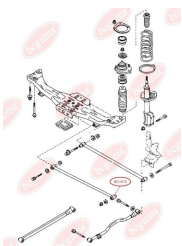

BC1510

САЙЛЕНТБЛОК ПОПЕРЕЧНОГО ВАЖЕЛЯ

www.bcguma.ua/auto/BC1510

Артикул:	BC1510
GTIN-13:	4823101803457
Номери інших виробників (OEM):	VJ3D28620A; B02A28620; B02A28620A; B30K28620A
Вага, г:	121
Необхідна кількість:	2
Деталей в упаковці:	1
Зовнішній діаметр, мм:	31.8
Внутрішній діаметр, мм:	14.0
Товщина, мм:	57.0
Матеріал:	Гума / метал
Вісь установки:	Задня
Сторона установки:	Зліва / Зправа

ЗАСТОСУВАННЯ:

MAZDA

BC1511

САЙЛЕНТБЛОК ПОПЕРЕЧНОГО ВАЖЕЛЯ

www.bcguma.ua/auto/BC1511

Артикул:	BC1511
GTIN-13:	4823101803464
Номери інших виробників (OEM):	B02A28620; B02A28620A; B30K28620A; VJ3D28620A
Вага, г:	131
Необхідна кількість:	2
Деталей в упаковці:	1
Зовнішній діаметр, мм:	31.8
Внутрішній діаметр, мм:	12.0
Товщина, мм:	50.0
Матеріал:	Гума / метал
Вісь установки:	Задня
Сторона установки:	Зліва / Зправа

ЗАСТОСУВАННЯ:

MAZDA