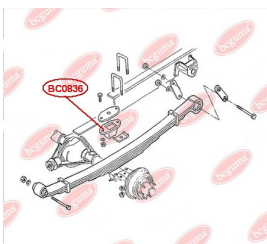

BC0836

ПОДУШКА (ВІДБІЙНИК) ЗАДНЬОЇ РЕСОРИ

www.bcguma.ua/auto/BC0836

Артикул:	BC0836
GTIN-13:	4823101805765
Номери інших виробників (ОЕМ):	93803992
Вага, г:	176
Необхідна кількість:	2
Деталей в упаковці:	1
Зовнішній діаметр, мм:	-
Внутрішній діаметр, мм:	-
Товщина, мм:	48.0
Матеріал:	Метал / Гума
Вісь установки:	Задня
Сторона установки:	Зліва / Зправа

ЗАСТОСУВАННЯ:

IVECO

BC0837

ПОДУШКА (ВІДБІЙНИК) РЕСОРИ

www.bcguma.ua/auto/BC0837

Артикул:	BC0837
GTIN-13:	4823101805628
Номери інших виробників (ОЕМ):	98405404
Вага, г:	270
Необхідна кількість:	2
Деталей в упаковці:	1
Зовнішній діаметр, мм:	-
Внутрішній діаметр, мм:	-
Товщина, мм:	-
Матеріал:	Гума / метал
Вісь установки:	Задня
Сторона установки:	Зліва / Зправа

ЗАСТОСУВАННЯ:

IVECO