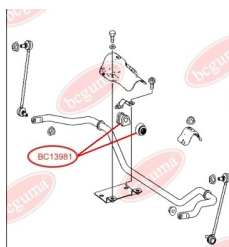

ЗАСТОСУВАННЯ:

MERCEDES-BENZ

BC13981