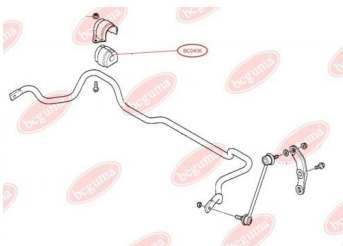

BC0406

ПОДУШКА (ВТУЛКА) ПЕРЕДЬОГО СТАБІЛІЗАТОРА

www.bcguma.ua/auto/BC0406

Артикул:	BC0406
GTIN-13:	4823101800869
Номери інших виробників (ОЕМ):	31351093108
Вага, г:	160
Необхідна кількість:	-
Деталей в упаковці:	1
Зовнішній діаметр, мм:	60.0
Внутрішній діаметр, мм:	22.5
Товщина, мм:	61.0
Матеріал:	Гума
Вісь установки:	Передня
Сторона установки:	Зліва / Зправа

ЗАСТОСУВАННЯ:

BMW, FORD

ПОДУШКА (ВТУЛКА) ПЕРЕДЬОГО СТАБІЛІЗАТОРА

www.bcguma.ua/auto/BC0407

Артикул:	BC0407
GTIN-13:	4823101800876
Номери інших виробників (ОЕМ):	31351091555
Вага, г:	122
Необхідна кількість:	-
Деталей в упаковці:	1
Зовнішній діаметр, мм:	58.0
Внутрішній діаметр, мм:	20.5
Товщина, мм:	56.0
Матеріал:	Гума
Вісь установки:	Передня
Сторона установки:	Зліва / Зправа

ЗАСТОСУВАННЯ:

BMW

BC0407