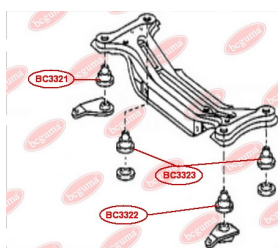

BC3322

САЙЛЕНТБЛОК ЗАДНЬОЇ БАЛКИ, ПЕРЕДНІЙ ЛІВИЙ

www.bcguma.ua/auto/BC3322

Артикул:	BC3322
GTIN-13:	4823101806021
Номери інших виробників (OEM):	5227233040
Вага, г:	293
Необхідна кількість:	1
Деталей в упаковці:	1
Зовнішній діаметр, мм:	50.5
Внутрішній діаметр, мм:	18.5
Товщина, мм:	49.0
Матеріал:	Метал / Гума
Вісь установки:	Задня
Сторона установки:	Зліва

ЗАСТОСУВАННЯ:

LEXUS, TOYOTA

САЙЛЕНТБЛОК ЗАДНЬОЇ БАЛКИ, ЗАДНІЙ

www.bcguma.ua/auto/BC3323

Артикул:	BC3323
GTIN-13:	4823101805963
Номери інших виробників (OEM):	5227533050
Вага, г:	273
Необхідна кількість:	2
Деталей в упаковці:	1
Зовнішній діаметр, мм:	50.5
Внутрішній діаметр, мм:	20.3
Товщина, мм:	49.0
Матеріал:	Метал / Гума
Вісь установки:	Задня
Сторона установки:	Зліва / Зправа

ЗАСТОСУВАННЯ:

LEXUS, TOYOTA

BC3323