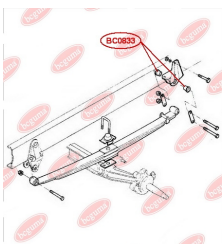

BC0833

САЙЛЕНТБЛОК РЕСОРИ ПЕРЕДНІЙ / ЗАДНІЙ

www.bcguma.ua/auto/BC0833

Артикул:	BC0833
GTIN-13:	4823101805352
Номери інших виробників (OEM):	8587681; 504112267
Вага, г:	150
Необхідна кількість:	8
Деталей в упаковці:	1
Зовнішній діаметр, мм:	41.0
Внутрішній діаметр, мм:	16.2
Товщина, мм:	40.0
Матеріал:	Метал / Гума
Вісь установки:	Задня
Сторона установки:	Зліва / Зправа

ЗАСТОСУВАННЯ:

IVECO

BC0834

САЙЛЕНТБЛОК РЕСОРИ

www.bcguma.ua/auto/BC0834

Артикул:	BC0834
GTIN-13:	4823101805437
Номери інших виробників (OEM):	504077096; 504098045; 98482540
Вага, г:	236
Необхідна кількість:	8
Деталей в упаковці:	1
Зовнішній діаметр, мм:	46.9
Внутрішній діаметр, мм:	16.2
Товщина, мм:	40.0
Матеріал:	Метал / Гума
Вісь установки:	Задня Передня
Сторона установки:	Зліва / Зправа

ЗАСТОСУВАННЯ:

IVECO