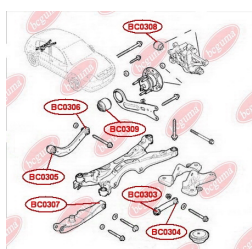

ЗАСТОСУВАННЯ:

OPEL, VAUXHALL

ПРОКЛАДКА КЛАПАННОЇ КРИШКИ

www.bcguma.ua/auto/BC0401

Артикул:	BC0401
GTIN-13:	4823101800814
Номери інших виробників (ОЕМ):	11121437395; 11121726537
Вага, г:	2
Необхідна кількість:	16
Деталей в упаковці:	1
Зовнішній діаметр, мм:	22.5
Внутрішній діаметр, мм:	9.0
Товщина, мм:	6.0
Матеріал:	Гума МБС
Вісь установки:	-
Сторона установки:	-