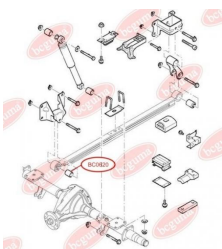

BC0620

ВТУЛКА ЗАДНЬОЇ РЕСОРИ, ПЕРЕДНЯ

www.bcguma.ua/auto/BC0620

Артикул:	BC0620
GTIN-13:	4823101801163
Номери інших виробників (OEM):	4041523; YC155781AC; 4055743
Вага, г:	376
Необхідна кількість:	2
Деталей в упаковці:	1
Зовнішній діаметр, мм:	57.0
Внутрішній діаметр, мм:	16.0
Товщина, мм:	72.0
Матеріал:	Гума / метал
Вісь установки:	Задня
Сторона установки:	Зліва / Зправа

ЗАСТОСУВАННЯ:

FORD

ВТУЛКА ЗАДНЬОЇ РЕСОРИ ЗАДНЯ

www.bcguma.ua/auto/BC0621

Артикул:	BC0621
GTIN-13:	4823101801170
Номери інших виробників (OEM):	4041521; YC155719AA
Вага, г:	315
Необхідна кількість:	2
Деталей в упаковці:	1
Зовнішній діаметр, мм:	50.0
Внутрішній діаметр, мм:	14.0
Товщина, мм:	68.0
Матеріал:	Гума / метал
Вісь установки:	Задня
Сторона установки:	Зліва / Зправа

ЗАСТОСУВАННЯ:

FORD

BC0621