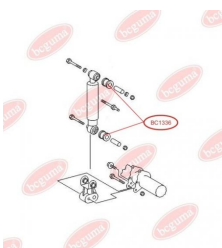

BC1336

ВТУЛКА ЗАДНЬОГО АМОРТИЗАТОРА

www.bcguma.ua/auto/BC1336

Артикул:	BC1336
GTIN-13:	4823101802641
Номери інших виробників (OEM):	A0003237085
Вага, г:	25
Необхідна кількість:	4
Деталей в упаковці:	1
Зовнішній діаметр, мм:	28.2
Внутрішній діаметр, мм:	14.0
Товщина, мм:	35.7
Матеріал:	Гума
Вісь установки:	Задня
Сторона установки:	Зліва / Зправа

ЗАСТОСУВАННЯ:

MERCEDES-BENZ

ПОДУШКА ЗАДНЬОГО СТАБІЛІЗАТОРА

www.bcguma.ua/auto/BC1337

Артикул:	BC1337
GTIN-13:	4823101802658
Номери інших виробників (OEM):	05104073AA; 2D0511413A; A9013260081; 5104073AA
Вага, г:	31
Необхідна кількість:	2
Деталей в упаковці:	1
Зовнішній діаметр, мм:	35.0
Внутрішній діаметр, мм:	21.8
Товщина, мм:	37.1
Матеріал:	Гума
Вісь установки:	Задня
Сторона установки:	Зліва / Зправа

ЗАСТОСУВАННЯ:

MERCEDES-BENZ, SCANIA, VW

BC1337