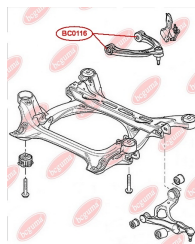

ЗАСТОСУВАННЯ:

AUDI, PORSCHE, VW

BC0116