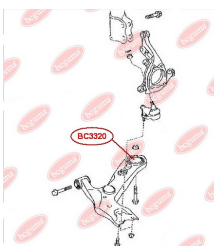

BC3320

САЙЛЕНТБЛОК ПЕРЕДЬНОГО ВАЖЕЛЯ ЗАДНІЙ, ПОСИЛЕНИЙ "BAD ROADS"

www.bcguma.ua/auto/BC3320

Артикул:	BC3320
GTIN-13:	4823101805840
Номери інших виробників (ОЕМ):	4806842050; 4806942050; 4806842051; 4806942051; 4806828140; 4806928140
Вага, г:	261
Необхідна кількість:	2
Деталей в упаковці:	1
Зовнішній діаметр, мм:	68.7
Внутрішній діаметр, мм:	16.4
Товщина, мм:	60.0
Матеріал:	Метал / Гума
Вісь установки:	Передня
Сторона установки:	Зліва / Зправа

ЗАСТОСУВАННЯ:

LEXUS, TOYOTA

BC3321

САЙЛЕНТБЛОК ЗАДНЬОЇ БАЛКИ, ПЕРЕДНІЙ ПРАВИЙ

www.bcguma.ua/auto/BC3321

Артикул:	BC3321
GTIN-13:	4823101806014
Номери інших виробників (ОЕМ):	5227133030
Вага, г:	315
Необхідна кількість:	1
Деталей в упаковці:	1
Зовнішній діаметр, мм:	50.6
Внутрішній діаметр, мм:	16.4
Товщина, мм:	49.2
Матеріал:	Метал / Гума
Вісь установки:	Задня
Сторона установки:	Справа

ЗАСТОСУВАННЯ:

LEXUS, TOYOTA