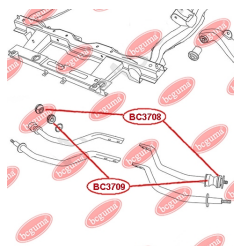

ЗАСТОСУВАННЯ:

CHERY

BC3708