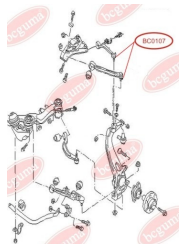

ЗАСТОСУВАННЯ:

AUDI

BC0106

BC0107**ПІЛЬОВИК КУЛЬОВОЇ ОПОРИ**www.bcguma.ua/auto/BC0107

Артикул:	BC0107
GTIN-13:	4823101800081
Номери інших виробників (OEM):	4D0407509G; 4D0407509J
Вага, г:	5
Необхідна кількість:	2
Деталей в упаковці:	1
Зовнішній діаметр, мм:	28.0
Внутрішній діаметр, мм:	14.0
Товщина, мм:	22.0
Матеріал:	Гума МБС
Вісь установки:	Передня
Сторона установки:	Зліва / Зправа

ЗАСТОСУВАННЯ:

AUDI, SEAT, SKODA, VW

**ПІЛЬОВИК КУЛЬОВОЇ ОПОРИ**www.bcguma.ua/auto/BC0108

Артикул:	BC0108
GTIN-13:	4823101800098
Номери інших виробників (OEM):	86VB3395A2E; 6154161
Вага, г:	10
Необхідна кількість:	2
Деталей в упаковці:	1
Зовнішній діаметр, мм:	41.0
Внутрішній діаметр, мм:	16.0
Товщина, мм:	27.0
Матеріал:	Гума МБС
Вісь установки:	Передня
Сторона установки:	Зліва / Зправа