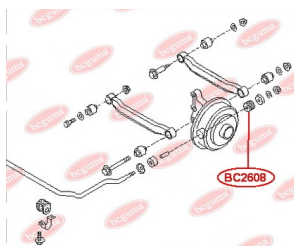

BC2608

ПОДУШКА ЗАДНЬОГО СТАБІЛІЗАТОРА

www.bcguma.ua/auto/BC2608

Артикул:	BC2608
GTIN-13:	4823101804287
Номери інших виробників (OEM):	5514850A00
Вага, г:	20
Необхідна кількість:	2
Деталей в упаковці:	1
Зовнішній діаметр, мм:	40.0
Внутрішній діаметр, мм:	18.0
Товщина, мм:	27.5
Матеріал:	Гума
Вісь установки:	Задня
Сторона установки:	Зліва / Зправа

ЗАСТОСУВАННЯ:

NISSAN

BC2610

ПОДУШКА ПЕРЕДНЬОГО СТАБІЛІЗАТОРА

www.bcguma.ua/auto/BC2610

Артикул:	BC2610
GTIN-13:	4823101804294
Номери інших виробників (OEM):	5461358A10
Вага, г:	29
Необхідна кількість:	2
Деталей в упаковці:	1
Зовнішній діаметр, мм:	35.0
Внутрішній діаметр, мм:	25.0
Товщина, мм:	28.0
Матеріал:	Гума
Вісь установки:	Передня
Сторона установки:	Зліва / Зправа

ЗАСТОСУВАННЯ:

NISSAN