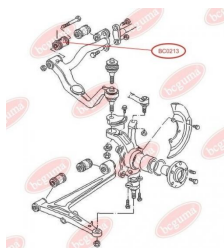

BC0213

**САЙЛЕНТБЛОК ПЕРЕДНІЙ,
ПЕРЕДНЬОГО ВЕРХНЬОГО ВАЖЕЛЯ**

www.bcguma.ua/auto/BC0213