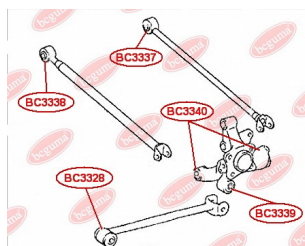

САЙЛЕНТБЛОК ЗАДНЬОЇ ПОЗДОВЖНЬОЇ ТЯГИ

www.bcguma.ua/auto/BC3328

Артикул:	BC3328
GTIN-13:	4823101805253
Номери інших виробників (OEM):	4878048040
Вага, г:	177
Необхідна кількість:	2
Деталей в упаковці:	1
Зовнішній діаметр, мм:	40.5
Внутрішній діаметр, мм:	12.0
Товщина, мм:	54.5
Матеріал:	Метал / Гума
Вісь установки:	Задня
Сторона установки:	Зліва / Зправа