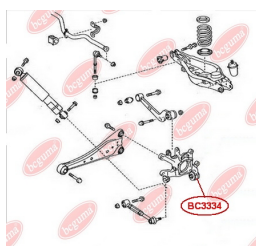

ЗАСТОСУВАННЯ:

TOYOTA

BC3334