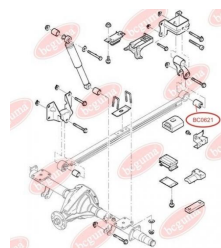

ЗАСТОСУВАННЯ:

FORD

BC0621