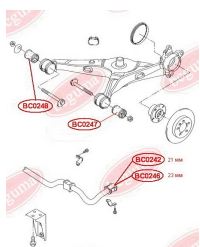

BC0247

**САЙЛЕНТБЛОК ВАЖЕЛЯ ПІДВІСКИ,
ПОСИЛЕНИЙ "BAD ROADS"**

www.bcguma.ua/auto/BC0247

Артикул:	BC0247
GTIN-13:	4823101800593
Номери інших виробників (ОЕМ):	7H0501131A
Вага, г:	370
Необхідна кількість:	2
Деталей в упаковці:	1
Зовнішній діаметр, мм:	60.0
Внутрішній діаметр, мм:	14.0
Товщина, мм:	75.0
Матеріал:	Гума / метал
Вісь установки:	Задня
Сторона установки:	Зліва / Зправа

ЗАСТОСУВАННЯ:

VW