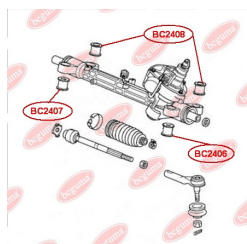

ЗАСТОСУВАННЯ:

HONDA

BC2408

BC2409**САЙЛЕНТБЛОК ЗАДНЬОЇ ЦАПФИ**www.bcguma.ua/auto/BC2409

Артикул:	BC2409
GTIN-13:	4823101805512
Номери інших виробників (OEM):	52210SWAA00
Вага, г:	316
Необхідна кількість:	4
Деталей в упаковці:	1
Зовнішній діаметр, мм:	45.5
Внутрішній діаметр, мм:	14.2
Товщина, мм:	55.5
Матеріал:	Метал / Гума
Вісь установки:	Задня
Сторона установки:	Зліва / Зправа