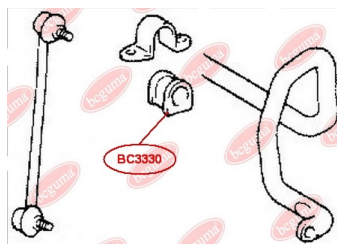

ПОДУШКА (ВТУЛКА) ПЕРЕДНЬОГО СТАБІЛІЗАТОРА

www.bcguma.ua/auto/BC3330

Артикул:	BC3330
GTIN-13:	4823101805857
Номери інших виробників (OEM):	4881533100
Вага, г:	42
Необхідна кількість:	2
Деталей в упаковці:	1
Зовнішній діаметр, мм:	35.0
Внутрішній діаметр, мм:	23.0
Товщина, мм:	41.0
Матеріал:	Гума
Вісь установки:	Передня
Сторона установки:	Зліва / Зправа