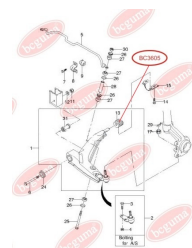

ЗАСТОСУВАННЯ:

DAEWOO, MERCEDES-BENZ, OPEL, PEUGEOT,
VAUXHALL

BC3605