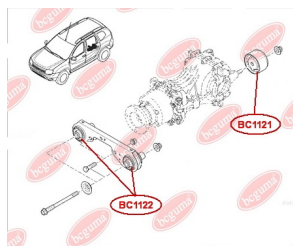

ЗАСТОСУВАННЯ:

NISSAN, RENAULT

BC1122