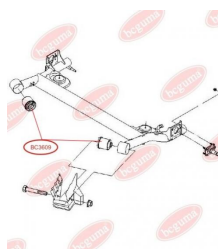

ЗАСТОСУВАННЯ:

AUDI, CHEVROLET, DAEWOO, FIAT, SEAT, SKODA, TOYOTA, VW

BC3609