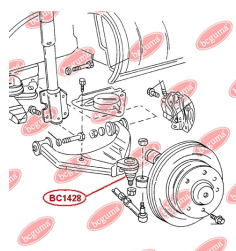

ЗАСТОСУВАННЯ:

MERCEDES-BENZ, VW

BC1428

ПІЛЬОВИК КУЛЬОВОЇ ОПОРИ

www.bcguma.ua/auto/BC1428

Артикул:	BC1428
GTIN-13:	4823101805925
Номери інших виробників (OEM):	05104075AA; 05139559AA; 5104075AA; 5139559AA; A9012220627; A9013330427; A9013330727; A9013331127; A9013331227; 2D0407361; 2D0407361A; 2D0407361B
Вага, г:	12
Необхідна кількість:	2
Деталей в упаковці:	1
Зовнішній діаметр, мм:	40.0
Внутрішній діаметр, мм:	23.0
Товщина, мм:	28.0
Матеріал:	Гума
Вісь установки:	Передня
Сторона установки:	Зліва / Зправа