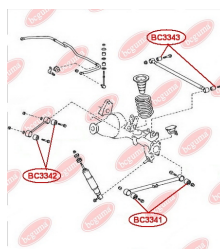

ЗАСТОСУВАННЯ:

TOYOTA

BC3342

САЙЛЕНТБЛОК ЗАДНЬОГО ПОЗДОВЖНЬОГО ВАЖЕЛЯ

www.bcguma.ua/auto/BC3342

Артикул:	BC3342
GTIN-13:	4823101805758
Номери інших виробників (ОЕМ):	4879060010; 4871035060; 4871035070; 4871435010; 4877060010; 4871060160; 4871035050
Вага, г:	240
Необхідна кількість:	4
Деталей в упаковці:	1
Зовнішній діаметр, мм:	50.4
Внутрішній діаметр, мм:	12.2
Товщина, мм:	55.0
Матеріал:	Метал / Гума
Вісь установки:	Задня
Сторона установки:	Зліва / Зправа