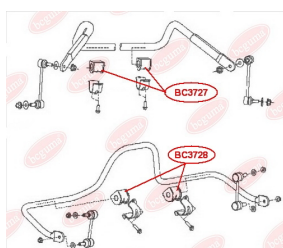

BC3728

ВТУЛКА СТАБІЛІЗАТОРА ЗАДНЬОГО

www.bcguma.ua/auto/BC3728

Артикул:	BC3728
GTIN-13:	4823101806458
Номери інших виробників (OEM):	2916012K00
Вага, г:	54
Необхідна кількість:	2
Деталей в упаковці:	1
Зовнішній діаметр, мм:	36.5
Внутрішній діаметр, мм:	17.0
Товщина, мм:	42.0
Матеріал:	Гума
Вісь установки:	Задня
Сторона установки:	Зліва / Зправа

ЗАСТОСУВАННЯ:

GREAT WALL

ВТУЛКА СТАБІЛІЗАТОРА ПЕРЕДНЬОГО

www.bcguma.ua/auto/BC3729

Артикул:	BC3729
GTIN-13:	4823101806465
Номери інших виробників (OEM):	T112906013
Вага, г:	53
Необхідна кількість:	2
Деталей в упаковці:	1
Зовнішній діаметр, мм:	36.0
Внутрішній діаметр, мм:	20.0
Товщина, мм:	43.0
Матеріал:	Гума
Вісь установки:	Передня
Сторона установки:	Зліва / Зправа

ЗАСТОСУВАННЯ:

CHERY

BC3729