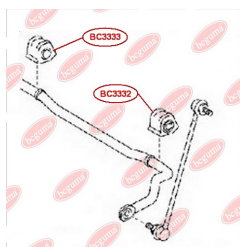

ЗАСТОСУВАННЯ:

TOYOTA

BC3332

BC3333

ВТУЛКА ПЕРЕДЬОГО СТАБІЛІЗАТОРА ПРАВА

www.bcguma.ua/auto/BC3333

Артикул:	BC3333
GTIN-13:	4823101805277
Номери інших виробників (ОЕМ):	4881542080
Вага, г:	118
Необхідна кількість:	1
Деталей в упаковці:	1
Зовнішній діаметр, мм:	-
Внутрішній діаметр, мм:	20.0
Товщина, мм:	54.0
Матеріал:	Гума
Вісь установки:	Передня
Сторона установки:	Справа