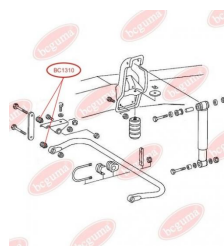

BC1308

ВТУЛКА, ЛИСТОВА РЕСОРА

www.bcguma.ua/auto/BC1308

Артикул:	BC1308
GTIN-13:	4823101802368
Номери інших виробників (OEM):	A6703200344
Вага, г:	374
Необхідна кількість:	2
Деталей в упаковці:	1
Зовнішній діаметр, мм:	58.0
Внутрішній діаметр, мм:	36.0
Товщина, мм:	86.5
Матеріал:	Гума / метал
Вісь установки:	Задня
Сторона установки:	Ззаду

ЗАСТОСУВАННЯ:

DAF, DEUTZ-FAHR, FENDT, INTERNATIONAL HARV., IVECO, KRAMER, MAGIRUS-DEUTZ, MAN, MERCEDES-BENZ

ВТУЛКА ПЕРЕДЬОГО СТАБІЛІЗАТОРА

www.bcguma.ua/auto/BC1310

Артикул:	BC1310
GTIN-13:	4823101802375
Номери інших виробників (OEM):	A3093200073; A3143260153; A3143260481
Вага, г:	41
Необхідна кількість:	-
Деталей в упаковці:	1
Зовнішній діаметр, мм:	30.0
Внутрішній діаметр, мм:	12.0
Товщина, мм:	30.0
Матеріал:	Гума / метал
Вісь установки:	Задня Передня
Сторона установки:	Зліва / Зправа

ЗАСТОСУВАННЯ:

MERCEDES-BENZ

BC1310