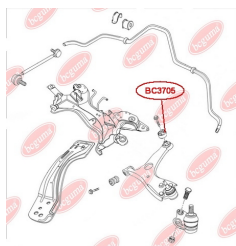

ЗАСТОСУВАННЯ:

CHERY, TOYOTA

**BC3706**

ВТУЛКА СТІЙКИ СТАБІЛІЗАТОРА ПЕРЕДЬОГО

www.bcguma.ua/auto/BC3706

Артикул:	BC3706
GTIN-13:	4823101806342
Номери інших виробників (OEM):	1014001672
Вага, г:	5
Необхідна кількість:	8
Деталей в упаковці:	1
Зовнішній діаметр, мм:	25.0
Внутрішній діаметр, мм:	9.0
Товщина, мм:	12.0
Матеріал:	Гума
Вісь установки:	Передня
Сторона установки:	Зліва / Зправа