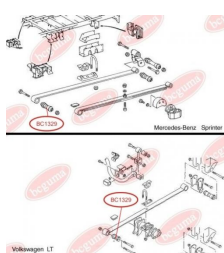

BC1329

ВТУЛКА ЗАДНЬОЇ РЕСОРИ, ПЕРЕДНЯ

www.bcguma.ua/auto/BC1329

Артикул:	BC1329
GTIN-13:	4823101802566
Номери інших виробників (OEM):	2D0511171; A9013240150
Вага, г:	159
Необхідна кількість:	2
Деталей в упаковці:	1
Зовнішній діаметр, мм:	32.2
Внутрішній діаметр, мм:	12.1
Товщина, мм:	80.0
Матеріал:	Гума / метал
Вісь установки:	Задня Передня
Сторона установки:	Зліва / Зправа

ЗАСТОСУВАННЯ:

MERCEDES-BENZ, VW

ВТУЛКА ЗАДНЬОЇ РЕСОРИ, ЗАДНЯ

www.bcguma.ua/auto/BC1330

Артикул:	BC1330
GTIN-13:	4823101802573
Номери інших виробників (OEM):	A9013240250; A9013240350; 2D0511171C; 2D0511171B; 05118732AA; 5118732AA
Вага, г:	336
Необхідна кількість:	4
Деталей в упаковці:	1
Зовнішній діаметр, мм:	50.4
Внутрішній діаметр, мм:	12.1
Товщина, мм:	80.0
Матеріал:	Гума / метал
Вісь установки:	Задня
Сторона установки:	Зліва / Зправа

ЗАСТОСУВАННЯ:

MERCEDES-BENZ, VW

BC1330