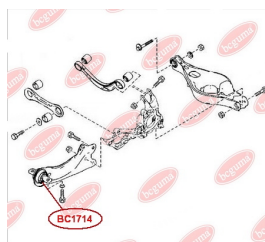

ЗАСТОСУВАННЯ:

MAZDA

BC1714

САЙЛЕНТБЛОК ПОЗДОВЖНЬОГО ВАЖЕЛЯ ЗАДНЬОЇ ПІДВІСКИ

www.bcguma.ua/auto/BC1714

Артикул:	BC1714
GTIN-13:	4823101805444
Номери інших виробників (OEM):	GS1D28200B; GS1D28200C; GS1D28250B; GS1D28250C
Вага, г:	679
Необхідна кількість:	2
Деталей в упаковці:	1
Зовнішній діаметр, мм:	70.3
Внутрішній діаметр, мм:	18.5
Товщина, мм:	18.5
Матеріал:	Метал / Гума
Вісь установки:	Задня
Сторона установки:	Зліва / Зправа