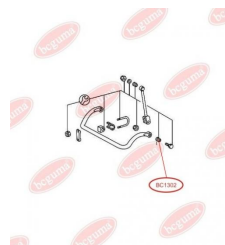

ЗАСТОСУВАННЯ:

AUDI, DAF, MERCEDES-BENZ, VW

BC1302