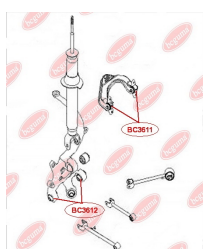

BC3612

САЙЛЕНТБЛОК ЗАДНЬОЇ ЦАПФИ

www.bcguma.ua/auto/BC3612

Артикул:	BC3612
GTIN-13:	4823101805154
Номери інших виробників (OEM):	96440024; 96440025
Вага, г:	144
Необхідна кількість:	4
Деталей в упаковці:	1
Зовнішній діаметр, мм:	36.5
Внутрішній діаметр, мм:	12.0
Товщина, мм:	48.0
Матеріал:	Метал / Гума
Вісь установки:	Задня
Сторона установки:	Зліва / Зправа

ЗАСТОСУВАННЯ:

CHEVROLET

САЙЛЕНТБЛОК ЗАДНЬОЇ ПОПЕРЕЧНОЇ ТЯГИ

www.bcguma.ua/auto/BC3613

Артикул:	BC3613
GTIN-13:	4823101805208
Номери інших виробників (OEM):	96440041
Вага, г:	162
Необхідна кількість:	2
Деталей в упаковці:	1
Зовнішній діаметр, мм:	42.2
Внутрішній діаметр, мм:	12.0
Товщина, мм:	48.0
Матеріал:	Метал / Гума
Вісь установки:	Задня
Сторона установки:	Зліва / Зправа

ЗАСТОСУВАННЯ:

CHEVROLET

BC3613