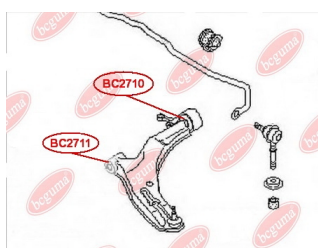

BC2711

САЙЛЕНТБЛОК ПЕРЕДЬОГО ВАЖЕЛЯ, ПЕРЕДНІЙ

www.bcguma.ua/auto/BC2711

Артикул:	BC2711
GTIN-13:	4823101805901
Номери інших виробників (ОЕМ):	550444M410; 545004M500; 545014M500; 54501BM400; 54501BM410; 54500BM400; 54500BM410; 54501BN300; 54500BN300; 5450095F0A; 5450195F0A
Вага, г:	171
Необхідна кількість:	2
Деталей в упаковці:	1
Зовнішній діаметр, мм:	32.7
Внутрішній діаметр, мм:	14.2
Товщина, мм:	55.0
Матеріал:	Метал / Гума
Вісь установки:	Передня
Сторона установки:	Зліва / Зправа

ЗАСТОСУВАННЯ:

NISSAN

BC2712

САЙЛЕНТБЛОК ЗАДЬОГО ПРЯМОГО ПОПЕРЕЧНОГО ВАЖЕЛЯ

www.bcguma.ua/auto/BC2712

Артикул:	BC2712
GTIN-13:	4823101805130
Номери інших виробників (ОЕМ):	55110JD000; 55110JG000; 55111JD00A; 55111JG00A; 55110JE20A; 55111JE20A; 55110JD00A; 55045JY00C; 55110JG00B; 55111JG00B; 55110JE20B; 55111JE20B; 55110JY00A
Вага, г:	156
Необхідна кількість:	4
Деталей в упаковці:	1
Зовнішній діаметр, мм:	37.5
Внутрішній діаметр, мм:	14.0
Товщина, мм:	50.0
Матеріал:	Метал / Гума
Вісь установки:	Задня
Сторона установки:	Зліва / Зправа

ЗАСТОСУВАННЯ:

NISSAN