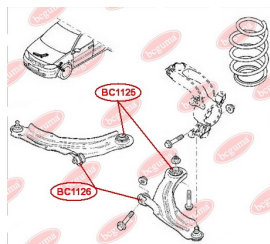

ЗАСТОСУВАННЯ:

RENAULT

BC1126

САЙЛЕНТБЛОК ПЕРЕДЬОГО ВАЖЕЛЯ, ПЕРЕДНІЙ

www.bcguma.ua/auto/BC1126

Артикул:	BC1126
GTIN-13:	4823101806038
Номери інших виробників (ОЕМ):	545041876R; 545044506R; 545058191R; 8200242025; 8200586561; 8200586564; 8200586567; 545044506R; 8200041166; 4153300200; 4153300300
Вага, г:	166
Необхідна кількість:	2
Деталей в упаковці:	1
Зовнішній діаметр, мм:	33.5
Внутрішній діаметр, мм:	12.0
Товщина, мм:	48.0
Матеріал:	Метал / Гума
Вісь установки:	Передня
Сторона установки:	Зліва / Зправа