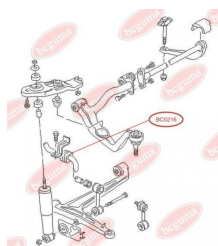

ЗАСТОСУВАННЯ:

VW

BC0216