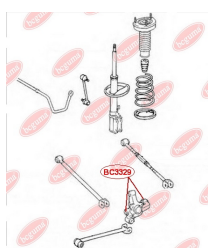

**ЗАСТОСУВАННЯ:**

LEXUS, TOYOTA, TOYOTA (GAC)

BC3329**САЙЛЕНТБЛОК ЗАДНЬОЇ ЦАПФИ**www.bcguma.ua/auto/BC3329

Артикул:	BC3329
GTIN-13:	4823101805550
Номери інших виробників (OEM):	4230548010
Вага, г:	126
Необхідна кількість:	4
Деталей в упаковці:	1
Зовнішній діаметр, мм:	36.5
Внутрішній діаметр, мм:	14.0
Товщина, мм:	42.0
Матеріал:	Гума / метал
Вісь установки:	Задня
Сторона установки:	Зліва / Зправа