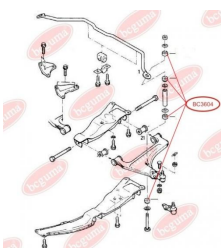

BC3604

**ВТУЛКА СТІЙКИ ПЕРЕДНЬОГО
СТАБІЛІЗАТОРА**

www.bcguma.ua/auto/BC3604

Артикул:	BC3604
GTIN-13:	4823101804713
Номери інших виробників (OEM):	2875013; 0350153; 1603148; 1603150
Вага, г:	14
Необхідна кількість:	4
Деталей в упаковці:	1
Зовнішній діаметр, мм:	30.0
Внутрішній діаметр, мм:	8.0
Товщина, мм:	20.0
Матеріал:	Гума
Вісь установки:	Передня
Сторона установки:	Зліва / Зправа