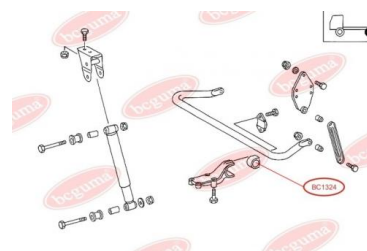

ЗАСТОСУВАННЯ:

MERCEDES-BENZ

BC1324

ПОДУШКА (ВТУЛКА) ЗАДНЬОГО СТАБІЛІЗАТОРА

www.bcguma.ua/auto/BC1324

Артикул:	BC1324
GTIN-13:	4823101802511
Номери інших виробників (OEM):	A6733260281; A6733260581
Вага, г:	93
Необхідна кількість:	2
Деталей в упаковці:	1
Зовнішній діаметр, мм:	58.0
Внутрішній діаметр, мм:	36.0
Товщина, мм:	63.0
Матеріал:	Гума
Вісь установки:	Задня
Сторона установки:	Зліва / Зправа