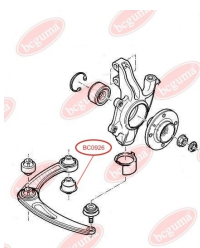

BC0925

ПОДУШКА ПЕРЕДЬОГО СТАБІЛІЗАТРА

www.bcguma.ua/auto/BC0925

Артикул:	BC0925
GTIN-13:	4823101801835
Номери інших виробників (OEM):	51785488; 51785488; 5094E5
Вага, г:	68
Необхідна кількість:	2
Деталей в упаковці:	1
Зовнішній діаметр, мм:	-
Внутрішній діаметр, мм:	20.0
Товщина, мм:	46.0
Матеріал:	Гума
Вісь установки:	Передня
Сторона установки:	Зліва / Зправа

ЗАСТОСУВАННЯ:

CITROËN, FIAT, PEUGEOT

САЙЛЕНТБЛОК ВАЖЕЛЯ ЗАДНІЙ

www.bcguma.ua/auto/BC0926

Артикул:	BC0926
GTIN-13:	4823101801842
Номери інших виробників (OEM):	352377; 352392
Вага, г:	226
Необхідна кількість:	2
Деталей в упаковці:	1
Зовнішній діаметр, мм:	55.0
Внутрішній діаметр, мм:	14.0
Товщина, мм:	49.0
Матеріал:	Гума / метал
Вісь установки:	Задня Передня
Сторона установки:	Зліва / Зправа

ЗАСТОСУВАННЯ:

ACURA, CITROËN, HONDA, NISSAN, OPEL, PEUGEOT, VAUXHALL

BC0926