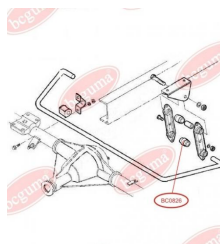

ЗАСТОСУВАННЯ:

IVECO