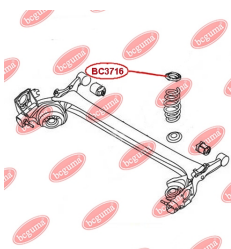

ЗАСТОСУВАННЯ:

GEELY

BC3716