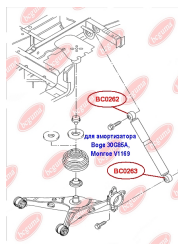

ЗАСТОСУВАННЯ:

VW

BC0262