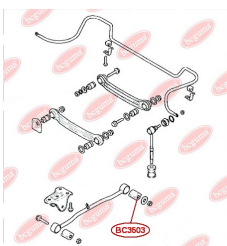

ЗАСТОСУВАННЯ:

HYUNDAI, KIA

BC3502

BC3503

САЙЛЕНТБЛОК ЗАДНЬОЇ ПОЗДОВЖНЬОЇ ТЯГИ

www.bcguma.ua/auto/BC3503

Артикул:	BC3503
GTIN-13:	4823101805147
Номери інших виробників (OEM):	5511925000; 96550066
Вага, г:	123
Необхідна кількість:	2
Деталей в упаковці:	1
Зовнішній діаметр, мм:	45.0
Внутрішній діаметр, мм:	14.2
Товщина, мм:	55.0
Матеріал:	Гума / метал
Вісь установки:	Задня
Сторона установки:	Зліва / Зправа