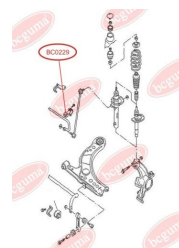

ЗАСТОСУВАННЯ:

AUDI, SEAT, SKODA, VW

BC0229