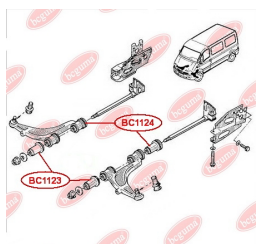

BC1123

САЙЛЕНТБЛОК ПЕРЕДЬОГО ВАЖЕЛЯ, ПЕРЕДНІЙ

www.bcguma.ua/auto/BC1123

Артикул:	BC1123
GTIN-13:	4823101805802
Номери інших виробників (ОЕМ):	5457000QAA; 7700302122; 7700302439; 4500094; 09160394; 9160394;
Вага, г:	453
Необхідна кількість:	2
Деталей в упаковці:	1
Зовнішній діаметр, мм:	55.5
Внутрішній діаметр, мм:	28.2
Товщина, мм:	74.0
Матеріал:	Метал / Гума
Вісь установки:	Передня
Сторона установки:	Зліва / Зправа

ЗАСТОСУВАННЯ:

ALFA ROMEO, NISSAN, OPEL, RENAULT, VAUXHALL, VW

BC1124

САЙЛЕНТБЛОК ПЕРЕДЬОГО ВАЖЕЛЯ, ЗАДНІЙ

www.bcguma.ua/auto/BC1124

Артикул:	BC1124
GTIN-13:	4823101805819
Номери інших виробників (ОЕМ):	5442300QAA; 7700302440; 7700302123; 4500095; 09160395; 9160395
Вага, г:	468
Необхідна кількість:	2
Деталей в упаковці:	1
Зовнішній діаметр, мм:	55.5
Внутрішній діаметр, мм:	28.2
Товщина, мм:	79.0
Матеріал:	Метал / Гума
Вісь установки:	Передня
Сторона установки:	Зліва / Зправа

ЗАСТОСУВАННЯ:

ALFA ROMEO, FIAT, NISSAN, OPEL, RENAULT, VAUXHALL