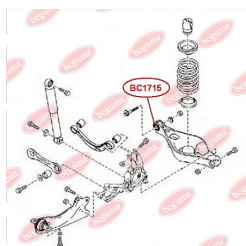

BC1715

САЙЛЕНТБЛОК ПОПЕРЕЧНОГО ВАЖЕЛЯ (ПІД ПРУЖИНУ) ЗАДНЬОЇ ПІДВІСКИ, ВНУТРІШНІЙ

www.bcguma.ua/auto/BC1715

Артикул:	BC1715
GTIN-13:	4823101803877
Номери інших виробників (OEM):	GSY128300; GSY128350; GS1D28300B; GS1D28350B; GS1D28300C; GS1D28350C
Вага, г:	229
Необхідна кількість:	2
Деталей в упаковці:	1
Зовнішній діаметр, мм:	44.0
Внутрішній діаметр, мм:	12.0
Товщина, мм:	55.0
Матеріал:	Метал / Гума
Вісь установки:	Задня
Сторона установки:	Зліва / Зправа

ЗАСТОСУВАННЯ:

MAZDA

ВТУЛКА ЗАДНЬОГО АМОРТИЗАТОРА ВЕРХНЯ / НИЖНЯ

www.bcguma.ua/auto/BC1716

Артикул:	BC1716
GTIN-13:	4823101805246
Номери інших виробників (OEM):	GJ5A28700B; GJ5A28700C; GJ5A28700D; GR2F28700; GJ6J28700B; GJ6J28700C; GJ6J28700D; GJ6J28700E; GR1L28700; GR1L28700A; G21C28700; G21C28700A; GP9A28700C
Вага, г:	99
Необхідна кількість:	4
Деталей в упаковці:	1
Зовнішній діаметр, мм:	29.6
Внутрішній діаметр, мм:	12.0
Товщина, мм:	62.0
Матеріал:	Метал / Гума
Вісь установки:	Задня
Сторона установки:	Зліва / Зправа

BC1716

ЗАСТОСУВАННЯ:

MAZDA, NISSAN