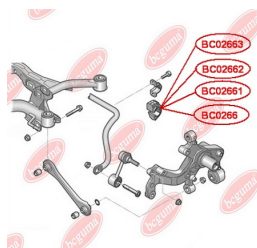

ЗАСТОСУВАННЯ:

AUDI, HONDA, SEAT, SKODA, VW

BC02662