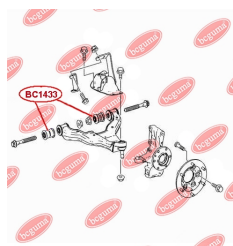

ЗАСТОСУВАННЯ:

AUDI, MERCEDES-BENZ, VW