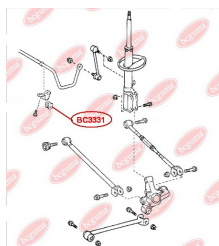

BC3331

ПОДУШКА (ВТУЛКА) ЗАДНЬОГО СТАБІЛІЗАТОРА

www.bcguma.ua/auto/BC3331

Артикул:	BC3331
GTIN-13:	4823101805918
Номери інших виробників (OEM):	4881812170; 4881806260; 4881833100; 4881833101
Вага, г:	32
Необхідна кількість:	2
Деталей в упаковці:	1
Зовнішній діаметр, мм:	30.0
Внутрішній діаметр, мм:	15.5
Товщина, мм:	36.0
Матеріал:	Гума
Вісь установки:	Задня
Сторона установки:	Зліва / Зправа

ЗАСТОСУВАННЯ:

TOYOTA

ВТУЛКА ПЕРЕДНЬОГО СТАБІЛІЗАТОРА ЛІВА

www.bcguma.ua/auto/BC3332

Артикул:	BC3332
GTIN-13:	4823101805260
Номери інших виробників (OEM):	4881542070
Вага, г:	118
Необхідна кількість:	1
Деталей в упаковці:	1
Зовнішній діаметр, мм:	-
Внутрішній діаметр, мм:	20.0
Товщина, мм:	54.0
Матеріал:	Гума
Вісь установки:	Передня
Сторона установки:	Зліва

ЗАСТОСУВАННЯ:

TOYOTA

BC3332