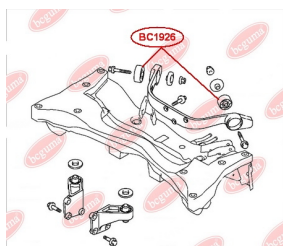

BC1926

САЙЛЕНТБЛОК ЗАДНЬОГО ДИФЕРЕНЦІАЛА

www.bcguma.ua/auto/BC1926

Артикул:	BC1926
GTIN-13:	4823101805451
Номери інших виробників (OEM):	MN100065; MR594994
Вага, г:	178
Необхідна кількість:	2
Деталей в упаковці:	1
Зовнішній діаметр, мм:	60.5
Внутрішній діаметр, мм:	12.0
Товщина, мм:	38.0
Матеріал:	Метал / Гума
Вісь установки:	Задня
Сторона установки:	Зліва / Зправа

ЗАСТОСУВАННЯ:

MITSUBISHI

ВТУЛКА ЗАДНЬОГО ВАЖЕЛЯ ПЕРЕДНЯ

www.bcguma.ua/auto/BC2001

Артикул:	BC2001
GTIN-13:	4823101804119
Номери інших виробників (OEM):	MB809388
Вага, г:	58
Необхідна кількість:	2
Деталей в упаковці:	1
Зовнішній діаметр, мм:	60.0
Внутрішній діаметр, мм:	24.0
Товщина, мм:	27.0
Матеріал:	Гума
Вісь установки:	Задня Передня
Сторона установки:	Зліва / Зправа

ЗАСТОСУВАННЯ:

MITSUBISHI

BC2001