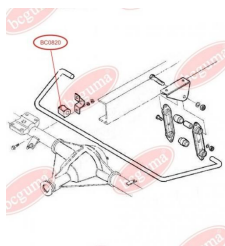

BC0820

ПОДУШКА ЗАДНЬОГО СТАБІЛІЗАТОРА ВНУТРІШНЯ

www.bcguma.ua/auto/BC0820

Артикул:	BC0820
GTIN-13:	4823101801477
Номери інших виробників (OEM):	93802629
Вага, г:	36
Необхідна кількість:	-
Деталей в упаковці:	1
Зовнішній діаметр, мм:	34.0
Внутрішній діаметр, мм:	20.0
Товщина, мм:	40.0
Матеріал:	Гума
Вісь установки:	Задня
Сторона установки:	Зліва / Зправа