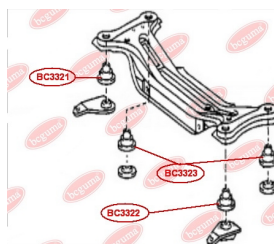

ЗАСТОСУВАННЯ:

LEXUS, TOYOTA

BC3323