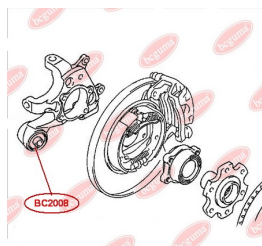

BC2007

САЙЛЕНТБЛОК ЗАДНЬОГО ПОПЕРЕЧНОГО ВАЖЕЛЯ

www.bcguma.ua/auto/BC2007

Артикул:	BC2007
GTIN-13:	4823101804140
Номери інших виробників (OEM):	MR374672
Вага, г:	320
Необхідна кількість:	2
Деталей в упаковці:	1
Зовнішній діаметр, мм:	42.3
Внутрішній діаметр, мм:	16.0
Товщина, мм:	62.0
Матеріал:	Гума / метал
Вісь установки:	Задня
Сторона установки:	Зліва / Зправа

ЗАСТОСУВАННЯ:

MITSUBISHI

САЙЛЕНТБЛОК ЗАДНЬОЇ ЦАПФИ

www.bcguma.ua/auto/BC2008

Артикул:	BC2008
GTIN-13:	4823101806007
Номери інших виробників (OEM):	MR418065; MR418066
Вага, г:	419
Необхідна кількість:	2
Деталей в упаковці:	1
Зовнішній діаметр, мм:	56.5
Внутрішній діаметр, мм:	16.5
Товщина, мм:	74.5
Матеріал:	Метал / Гума
Вісь установки:	Задня
Сторона установки:	Зліва / Зправа

ЗАСТОСУВАННЯ:

MITSUBISHI

BC2008