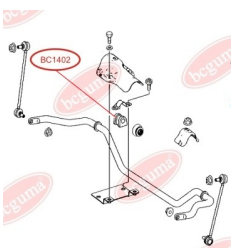

BC1402

ВТУЛКА СТАБІЛІЗАТОРА ПЕРЕДНЯ

www.bcguma.ua/auto/BC1402

Артикул:	BC1402
GTIN-13:	4823101803167
Номери інших виробників (OEM):	A6393232085
Вага, г:	81
Необхідна кількість:	2
Деталей в упаковці:	1
Зовнішній діаметр, мм:	43.0
Внутрішній діаметр, мм:	26.0
Товщина, мм:	54.0
Матеріал:	Гума
Вісь установки:	Передня
Сторона установки:	Зліва / Зправа

ЗАСТОСУВАННЯ:

MERCEDES-BENZ

ВТУЛКА СТАБІЛІЗАТОРА ПЕРЕДНЯ В КОМПЛЕКТІ З ПИЛЬОВИКАМИ (BC1402 - 1ШТ., BC1403 - 2ШТ.)

www.bcguma.ua/auto/BC14021

Артикул:	BC14021
GTIN-13:	4823101803174
Номери інших виробників (OEM):	A6393230292; A6393232085
Вага, г:	93
Необхідна кількість:	2
Деталей в упаковці:	1
Зовнішній діаметр, мм:	43.0
Внутрішній діаметр, мм:	26.0
Товщина, мм:	-
Матеріал:	Гума
Вісь установки:	Передня
Сторона установки:	Зліва / Зправа

ЗАСТОСУВАННЯ:

MERCEDES-BENZ

BC14021