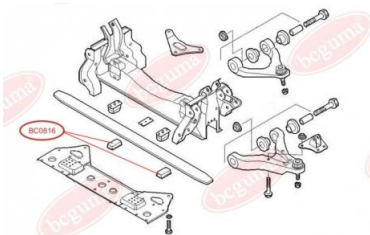

BC0816

ПОДУШКА ПЕРЕДНЬОЇ РЕСОРИ ПІД ПЛАСТИК (НИЖНЯ)

www.bcguma.ua/auto/BC0816

Артикул:	BC0816
GTIN-13:	4823101801439
Номери інших виробників (OEM):	500316841
Вага, г:	159
Необхідна кількість:	-
Деталей в упаковці:	1
Зовнішній діаметр, мм:	-
Внутрішній діаметр, мм:	-
Товщина, мм:	-
Матеріал:	Гума / метал
Вісь установки:	Передня
Сторона установки:	-

ЗАСТОСУВАННЯ:

IVECO

BC0817

ПОДУШКА ПЕРЕДНЬОЇ РЕСОРИ ПІД МЕТАЛ (ВЕРХНЯ)

www.bcguma.ua/auto/BC0817

Артикул:	BC0817
GTIN-13:	4823101801446
Номери інших виробників (OEM):	500362729
Вага, г:	306
Необхідна кількість:	-
Деталей в упаковці:	1
Зовнішній діаметр, мм:	-
Внутрішній діаметр, мм:	-
Товщина, мм:	-
Матеріал:	Гума / метал
Вісь установки:	Передня
Сторона установки:	-

ЗАСТОСУВАННЯ:

IVECO