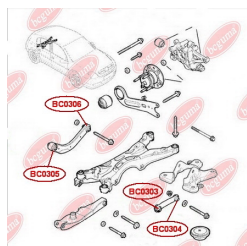

ЗАСТОСУВАННЯ:

OPEL, VAUXHALL

BC0307

САЙЛЕНТБЛОК НИЖНЬОГО ВАЖЕЛЯ ЗАДНЬОЇ ПІДВІСКИ, ВНУТРІШНІЙ

www.bcguma.ua/auto/BC0307

Артикул:	BC0307
GTIN-13:	4823101805215
Номери інших виробників (OEM):	0423001; 0423034; 13204109; 24417090
Вага, г:	182
Необхідна кількість:	2
Деталей в упаковці:	1
Зовнішній діаметр, мм:	35.7
Внутрішній діаметр, мм:	12.2
Товщина, мм:	62.0
Матеріал:	Метал / Гума
Вісь установки:	Задня
Сторона установки:	Зліва / Зправа