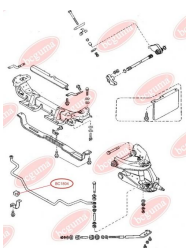

BC1804

ПОДУШКА ПЕРЕДЬОГО СТАБІЛІЗАТОРА

www.bcguma.ua/auto/BC1804

Артикул:	BC1804
GTIN-13:	4823101803884
Номери інших виробників (OEM):	S08334156
Вага, г:	35
Необхідна кількість:	2
Деталей в упаковці:	1
Зовнішній діаметр, мм:	30.0
Внутрішній діаметр, мм:	21.0
Товщина, мм:	38.0
Матеріал:	Гума
Вісь установки:	Передня
Сторона установки:	Зліва / Зправа

ЗАСТОСУВАННЯ:

MAZDA

BC1805

ВТУЛКА РЕСОРИ (МАЛА)

www.bcguma.ua/auto/BC1805

Артикул:	BC1805
GTIN-13:	4823101803891
Номери інших виробників (OEM):	S08428333
Вага, г:	28
Необхідна кількість:	4
Деталей в упаковці:	1
Зовнішній діаметр, мм:	32.5
Внутрішній діаметр, мм:	13.0
Товщина, мм:	38.0
Матеріал:	Гума
Вісь установки:	Задня
Сторона установки:	Ззаду

ЗАСТОСУВАННЯ:

MAZDA