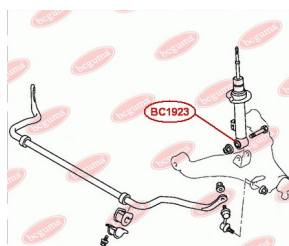

ЗАСТОСУВАННЯ:

mitsubishi

BC1923