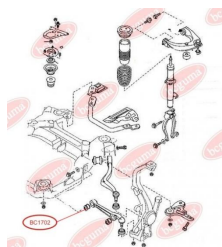

ЗАСТОСУВАННЯ:

MAZDA, VW

BC1703

САЙЛЕНТБЛОК НИЖНЬОГО ПЕРЕДНЬОГО ВАЖЕЛЯ

www.bcguma.ua/auto/BC1703

Артикул:	BC1703
GTIN-13:	4823101803747
Номери інших виробників (ОЕМ):	GJ6A34460A; GJ6A34460B
Вага, г:	524
Необхідна кількість:	2
Деталей в упаковці:	1
Зовнішній діаметр, мм:	62.5
Внутрішній діаметр, мм:	12.0
Товщина, мм:	79.5
Матеріал:	Поліамід / резина / метал
Вісь установки:	Задня Передня
Сторона установки:	Зліва / Зправа