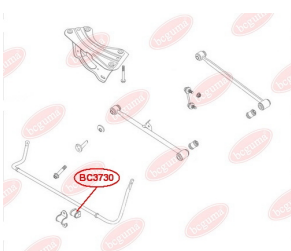

BC3730

ВТУЛКА СТАБІЛІЗАТОРА ЗАДНЬОГО

www.bcguma.ua/auto/BC3730

Артикул:	BC3730
GTIN-13:	4823101806472
Номери інших виробників (OEM):	T112916013
Вага, г:	36
Необхідна кількість:	2
Деталей в упаковці:	1
Зовнішній діаметр, мм:	31.0
Внутрішній діаметр, мм:	21.0
Товщина, мм:	40.0
Матеріал:	Гума
Вісь установки:	Задня
Сторона установки:	Зліва / Зправа

ЗАСТОСУВАННЯ:

CHERY

ВТУЛКА СТАБІЛІЗАТОРА ПЕРЕДНЬОГО

www.bcguma.ua/auto/BC3731

Артикул:	BC3731
GTIN-13:	4823101806489
Номери інших виробників (OEM):	140057818001
Вага, г:	33
Необхідна кількість:	2
Деталей в упаковці:	1
Зовнішній діаметр, мм:	32.0
Внутрішній діаметр, мм:	25.0
Товщина, мм:	39.0
Матеріал:	Гума
Вісь установки:	Передня
Сторона установки:	Зліва / Зправа

ЗАСТОСУВАННЯ:

GEELY

BC3731