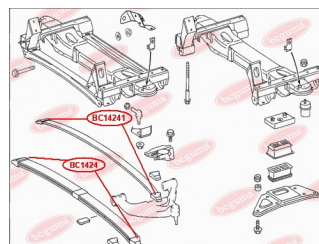

ЗАСТОСУВАННЯ:

MERCEDES-BENZ

BC14241

BC1425

ПОДУШКА ПІДКОРЕННОЇ ЗАДНЬОЇ РЕСОРИ, ЗАДНЯ

www.bcguma.ua/auto/BC1425

Артикул:	BC1425
GTIN-13:	4823101803365
Номери інших виробників (OEM):	A9063201806; 8333200140; 8348880235
Вага, г:	46
Необхідна кількість:	2
Деталей в упаковці:	1
Зовнішній діаметр, мм:	68.5
Внутрішній діаметр, мм:	-
Товщина, мм:	10.0
Матеріал:	Гума
Вісь установки:	Задня
Сторона установки:	Зліва / Зправа