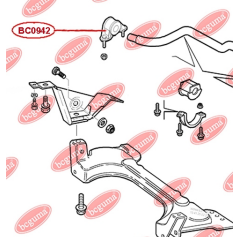

ЗАСТОСУВАННЯ:

FIAT

BC0942