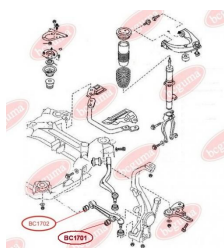

BC1701

САЙЛЕНТБЛОК НИЖНЬОГО ВАЖЕЛЯ ПЕРЕДНЬОЇ ПІДВІСКИ, ЗОВНІШНІЙ

www.bcguma.ua/auto/BC1701

Артикул:	BC1701
GTIN-13:	4823101803723
Номери інших виробників (OEM):	GJ6A34710A
Вага, г:	209
Необхідна кількість:	2
Деталей в упаковці:	1
Зовнішній діаметр, мм:	44.0
Внутрішній діаметр, мм:	12.0
Товщина, мм:	49.0
Матеріал:	Гума / метал
Вісь установки:	Передня
Сторона установки:	Зліва / Зправа

ЗАСТОСУВАННЯ:

MAZDA, VW

BC1702

САЙЛЕНТБЛОК НИЖНЬОГО ПЕРЕДНЬОГО ВАЖЕЛЯ

www.bcguma.ua/auto/BC1702

Артикул:	BC1702
GTIN-13:	4823101803730
Номери інших виробників (OEM):	GJ6A34470A; GJ6A34470B
Вага, г:	201
Необхідна кількість:	2
Деталей в упаковці:	1
Зовнішній діаметр, мм:	40.5
Внутрішній діаметр, мм:	12.0
Товщина, мм:	57.0
Матеріал:	Гума / метал
Вісь установки:	Передня
Сторона установки:	Зліва / Зправа

ЗАСТОСУВАННЯ:

MAZDA, VW