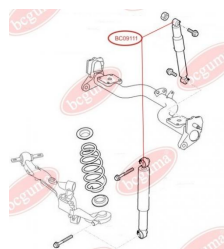

ЗАСТОСУВАННЯ:

FIAT, OPEL

BC0911

ВТУЛКА ЗАДНЬОГО АМОРТИЗАТОРА, ВЕРХНЯ (ПЛАСТИК)

www.bcguma.ua/auto/BC0911

Артикул:	BC0911
GTIN-13:	4823101801699
Номери інших виробників (OEM):	46824682; 46825166; 51714754; 46749274
Вага, г:	69
Необхідна кількість:	2
Деталей в упаковці:	1
Зовнішній діаметр, мм:	42.0
Внутрішній діаметр, мм:	14.0
Товщина, мм:	32.0
Матеріал:	Поліамід / резина / метал
Вісь установки:	Задня
Сторона установки:	Зліва / Зправа