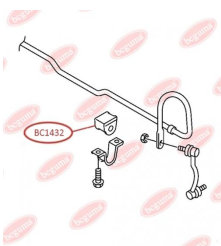

BC1432

ПОДУШКА (ВТУЛКА) ПЕРЕДЬОГО СТАБІЛІЗАТОРА

www.bcguma.ua/auto/BC1432

Артикул:	BC1432
GTIN-13:	4823101806267
Номери інших виробників (ОЕМ):	A9063233585; A9063231485; 2E0411041C; 2E0411041E; 68013717AA
Вага, г:	134
Необхідна кількість:	2
Деталей в упаковці:	1
Зовнішній діаметр, мм:	51.0
Внутрішній діаметр, мм:	17.0
Товщина, мм:	49.0
Матеріал:	Гума / метал
Вісь установки:	Передня
Сторона установки:	Зліва / Зправа

ЗАСТОСУВАННЯ:

MERCEDES-BENZ, VW

BC1433

САЙЛЕНТБЛОК ПЕРЕДЬОГО НИЖЬОГО ВАЖЕЛЯ

www.bcguma.ua/auto/BC1433

Артикул:	BC1433
GTIN-13:	4823101805895
Номери інших виробників (ОЕМ):	A9063330014; 2E0407523
Вага, г:	362
Необхідна кількість:	4
Деталей в упаковці:	1
Зовнішній діаметр, мм:	52.3
Внутрішній діаметр, мм:	14.2
Товщина, мм:	74.0
Матеріал:	Гума / метал
Вісь установки:	Передня
Сторона установки:	Зліва / Зправа

ЗАСТОСУВАННЯ:

AUDI, MERCEDES-BENZ, VW