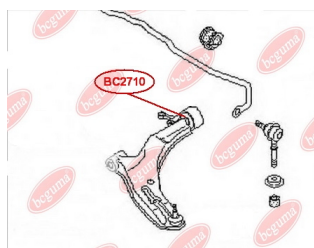

ЗАСТОСУВАННЯ:

NISSAN

BC2710

САЙЛЕНТБЛОК ПЕРЕДНЬОГО ВАЖЕЛЯ ЗАДНІЙ, БЕЗ КРОНШТЕЙНА

www.bcguma.ua/auto/BC2710

Артикул:	BC2710
GTIN-13:	4823101805475
Номери інших виробників (OEM):	545004M501; 545004M401
Вага, г:	141
Необхідна кількість:	2
Деталей в упаковці:	1
Зовнішній діаметр, мм:	49.5
Внутрішній діаметр, мм:	20.8
Товщина, мм:	38.2
Матеріал:	Метал / Гума
Вісь установки:	Передня
Сторона установки:	Зліва / Зправа