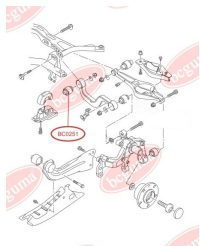

BC0251

САЙЛЕНТБЛОК ВАЖЕЛЯ ПІДВІСКИ

www.bcguma.ua/auto/BC0251

Артикул:	BC0251
GTIN-13:	4823101800630
Номери інших виробників (OEM):	5Q0505323C; 1K0505323N; 1K0505323H; 1K0505323G; 1K0505323D; 1K0505203A; 1K0505279A
Вага, г:	73
Необхідна кількість:	2
Деталей в упаковці:	1
Зовнішній діаметр, мм:	39.0
Внутрішній діаметр, мм:	12.0
Товщина, мм:	45.0
Матеріал:	Гума / метал
Вісь установки:	Задня Зверху
Сторона установки:	Зліва / Зправа

ЗАСТОСУВАННЯ:

AUDI, SEAT, SKODA, VW

BC0252

САЙЛЕНТБЛОК ЗАДНЬОГО НИЖНЬОГО ВАЖЕЛЯ ЗОВНІШНІЙ

www.bcguma.ua/auto/BC0252

Артикул:	BC0252
GTIN-13:	4823101800647
Номери інших виробників (OEM):	1K0505553; 1K0505553A; 3C0505553
Вага, г:	109
Необхідна кількість:	2
Деталей в упаковці:	1
Зовнішній діаметр, мм:	38.0
Внутрішній діаметр, мм:	12.0
Товщина, мм:	50.0
Матеріал:	Гума / метал
Вісь установки:	Задня
Сторона установки:	Зліва / Зправа

ЗАСТОСУВАННЯ:

AUDI, SEAT, SKODA, VW