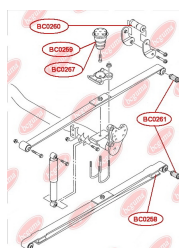

ПОДУШКА (ВІДБІЙНИК) ЗАДНЬОЇ РЕСОРИ

www.bcguma.ua/auto/BC0267

Артикул:	BC0267
GTIN-13:	4823101805970
Номери інших виробників (OEM):	2K0511153; 2K0511153B; 2K0511153F
Вага, г:	502
Необхідна кількість:	2
Деталей в упаковці:	1
Зовнішній діаметр, мм:	-
Внутрішній діаметр, мм:	-
Товщина, мм:	122.0
Матеріал:	Гума / метал
Вісь установки:	Задня
Сторона установки:	Зліва / Зправа