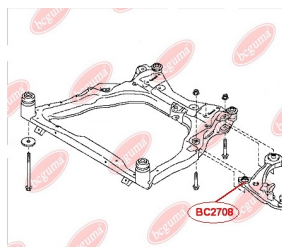

ЗАСТОСУВАННЯ:

NISSAN, NISSAN (DONGFENG)