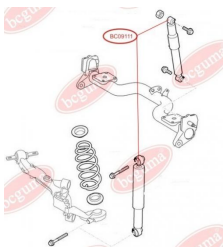

BC09111

**ВТУЛКА ЗАДНЬОГО АМОРТИЗАТОРА,
ВЕРХНЯ (МЕТАЛ)**

www.bcguma.ua/auto/BC09111

Артикул:	BC09111
GTIN-13:	4823101801705
Номери інших виробників (ОЕМ):	51714754; 46749274; 46824682; 46825166
Вага, г:	101
Необхідна кількість:	2
Деталей в упаковці:	1
Зовнішній діаметр, мм:	42.0
Внутрішній діаметр, мм:	14.0
Товщина, мм:	32.0
Матеріал:	Гума / метал
Вісь установки:	Задня
Сторона установки:	Зліва / Зправа

ЗАСТОСУВАННЯ:

FIAT