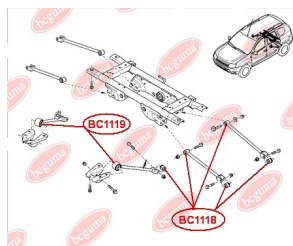

ЗАСТОСУВАННЯ:

DACIA, RENAULT

BC1119