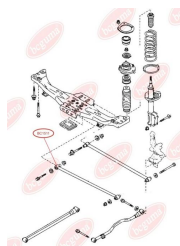

ЗАСТОСУВАННЯ:

MAZDA

BC1511

САЙЛЕНТБЛОК ПОПЕРЕЧНОГО ВАЖЕЛЯ

www.bcguma.ua/auto/BC1511

Артикул:	BC1511
GTIN-13:	4823101803464
Номери інших виробників (OEM):	B02A28620; B02A28620A; B30K28620A; VJ3D28620A
Вага, г:	131
Необхідна кількість:	2
Деталей в упаковці:	1
Зовнішній діаметр, мм:	31.8
Внутрішній діаметр, мм:	12.0
Товщина, мм:	50.0
Матеріал:	Гума / метал
Вісь установки:	Задня
Сторона установки:	Зліва / Зправа