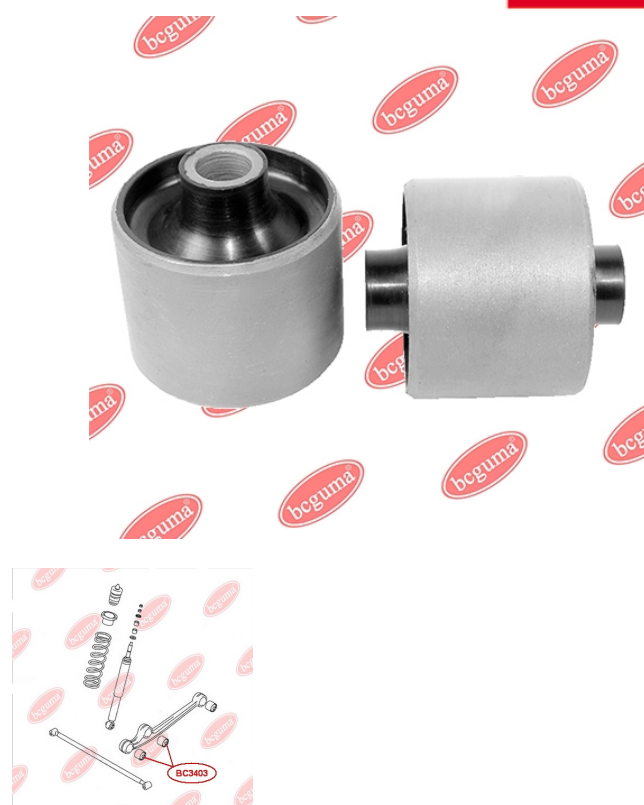

BC3402

САЙЛЕНТБЛОК ПЕРЕДЬНОГО ВАЖЕЛЯ

www.bcguma.ua/auto/BC3402

Артикул:	BC3402
GTIN-13:	4823101804980
Номери інших виробників (OEM):	4520165J00; 4520265J00; 4520178K00; 4520278K00
Вага, г:	289
Необхідна кількість:	2
Деталей в упаковці:	1
Зовнішній діаметр, мм:	65.0
Внутрішній діаметр, мм:	14.0
Товщина, мм:	60.0
Матеріал:	Гума / метал
Вісь установки:	Задня Передня
Сторона установки:	Зліва / Зправа

ЗАСТОСУВАННЯ:

SUZUKI

САЙЛЕНТБЛОК ПЕРЕДНІЙ НИЖЬНОГО ВАЖЕЛЯ

www.bcguma.ua/auto/BC3403

Артикул:	BC3403
GTIN-13:	4823101805574
Номери інших виробників (OEM):	4628281A30
Вага, г:	219
Необхідна кількість:	4
Деталей в упаковці:	1
Зовнішній діаметр, мм:	52.4
Внутрішній діаметр, мм:	12.2
Товщина, мм:	60.0
Матеріал:	Метал / Гума
Вісь установки:	Задня
Сторона установки:	Зліва / Зправа

ЗАСТОСУВАННЯ:

SUZUKI

BC3403