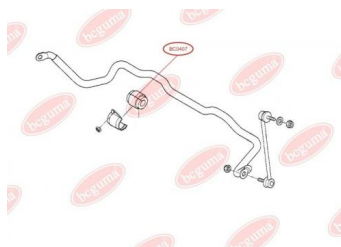

ЗАСТОСУВАННЯ:

BMW

BC0407