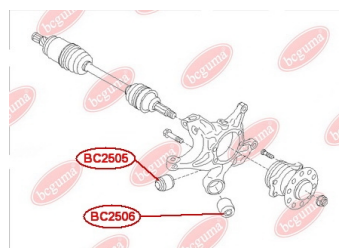

ЗАСТОСУВАННЯ:

SUBARU