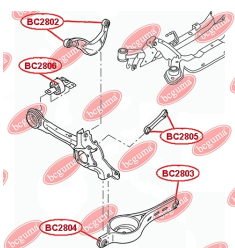

BC2802

САЙЛЕНТБЛОК ЗАДНЬОГО ВЕРХНЬОГО ВАЖЕЛЯ

www.bcguma.ua/auto/BC2802

Артикул:	BC2802
GTIN-13:	4823101806205
Номери інших виробників (OEM):	6G915500BAA; 6G915500XAA; 6G915500MAD; 6G915500NAD; 6G915500AAC; 30748343; 1387629; 1509830; 1509831; 1457609
Вага, г:	111
Необхідна кількість:	4
Деталей в упаковці:	1
Зовнішній діаметр, мм:	36.2
Внутрішній діаметр, мм:	12.3
Товщина, мм:	35.0
Матеріал:	Метал / Гума
Вісь установки:	Задня
Сторона установки:	Зліва / Зправа

ЗАСТОСУВАННЯ:

BMW, FORD, MAZDA, TOYOTA, VOLVO

BC2803

САЙЛЕНТБЛОК ЗАДНЬОГО НИЖНЬОГО ВАЖЕЛЯ, ВНУТРІШНІЙ

www.bcguma.ua/auto/BC2803

Артикул:	BC2803
GTIN-13:	4823101806335
Номери інших виробників (OEM):	6G915K652XAE; 1469125; 30760324
Вага, г:	246
Необхідна кількість:	2
Деталей в упаковці:	1
Зовнішній діаметр, мм:	38.0
Внутрішній діаметр, мм:	12.0
Товщина, мм:	55.0
Матеріал:	Гума / метал
Вісь установки:	Задня
Сторона установки:	Зліва / Зправа

ЗАСТОСУВАННЯ:

FORD, VOLVO