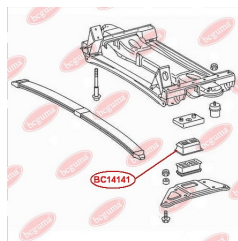

ЗАСТОСУВАННЯ:

MERCEDES-BENZ, VW

BC14141