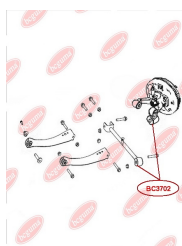

ЗАСТОСУВАННЯ:

GEELY

BC3702