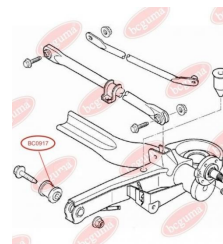

BC0916

САЙЛЕНТБЛОК ПЕРЕДЬОГО ВАЖЕЛЯ, ЗАДНІЙ

www.bcguma.ua/auto/BC0916

Артикул:	BC0916
GTIN-13:	4823101801767
Номери інших виробників (ОЕМ):	1497407080; 1346385080; 93501488; 1497407080; 93501488; 1346385080; 3521N9
Вага, г:	212
Необхідна кількість:	2
Деталей в упаковці:	1
Зовнішній діаметр, мм:	-
Внутрішній діаметр, мм:	22.9
Товщина, мм:	50.0
Матеріал:	Гума / метал
Вісь установки:	Передня
Сторона установки:	Зліва / Зправа

ЗАСТОСУВАННЯ:

CITROËN, FIAT, LANCIA, PEUGEOT, TOYOTA

САЙЛЕНТБЛОК ЗАДНЬОЇ БАЛКИ

www.bcguma.ua/auto/BC0917

Артикул:	BC0917
GTIN-13:	4823101801774
Номери інших виробників (ОЕМ):	515261; 1479759080
Вага, г:	238
Необхідна кількість:	2
Деталей в упаковці:	1
Зовнішній діаметр, мм:	46.5
Внутрішній діаметр, мм:	12.2
Товщина, мм:	60.0
Матеріал:	Гума / метал
Вісь установки:	Задня Передня
Сторона установки:	Зліва / Зправа

ЗАСТОСУВАННЯ:

CITROËN, FIAT, LANCIA, PEUGEOT

BC0917