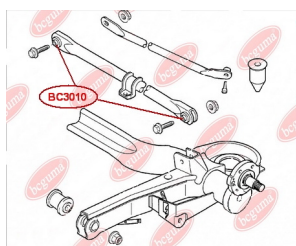

BC3010

ОПОРА, СТАБІЛІЗАТОР (САЙЛЕНТБЛОК ЗАДНЬОЇ ПОПЕРЕЧНОЇ ТЯГИ)

www.bcguma.ua/auto/BC3010

Артикул:	BC3010
GTIN-13:	4823101804546
Номери інших виробників (ОЕМ):	5170C5; 517087; 1460649080; 379B
Вага, г:	118
Необхідна кількість:	2
Деталей в упаковці:	1
Зовнішній діаметр, мм:	34.0
Внутрішній діаметр, мм:	12.0
Товщина, мм:	42.0
Матеріал:	Метал / Гума
Вісь установки:	Задня
Сторона установки:	Для автомобілів зі стабілізатором

ЗАСТОСУВАННЯ:

CITROËN, PEUGEOT

САЙЛЕНТБЛОК ЗАДНІЙ, ПЕРЕДНЬОГО ВАЖЕЛЯ

www.bcguma.ua/auto/BC3301

Артикул:	BC3301
GTIN-13:	4823101804553
Номери інших виробників (ОЕМ):	4865512060; 4865512010
Вага, г:	155
Необхідна кількість:	2
Деталей в упаковці:	1
Зовнішній діаметр, мм:	43.0
Внутрішній діаметр, мм:	18.1
Товщина, мм:	60.0
Матеріал:	Гума / метал
Вісь установки:	Задня Передня
Сторона установки:	Зліва / Зправа

ЗАСТОСУВАННЯ:

TOYOTA

BC3301