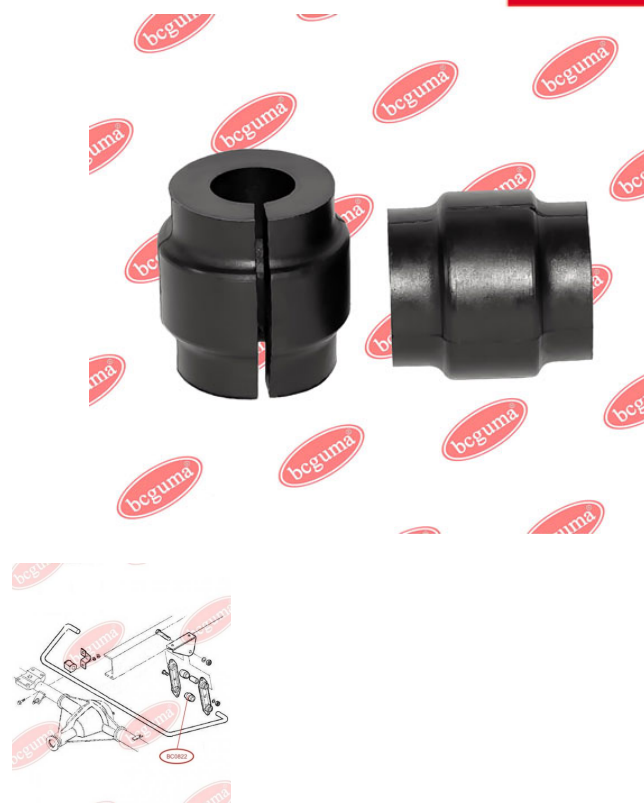

BC08211

ПОДУШКА ЗАДНЬОГО СТАБІЛІЗАТОРА ВНУТРІШНЯ

www.bcguma.ua/auto/BC08211

Артикул:	BC08211
GTIN-13:	4823101801491
Номери інших виробників (OEM):	93801557
Вага, г:	29
Необхідна кількість:	-
Деталей в упаковці:	1
Зовнішній діаметр, мм:	34.0
Внутрішній діаметр, мм:	24.0
Товщина, мм:	40.0
Матеріал:	Гума
Вісь установки:	Задня
Сторона установки:	Зліва / Зправа

ЗАСТОСУВАННЯ:

IVECO

ПОДУШКА ЗАДНЬОГО СТАБІЛІЗАТОРА ЗОВНІШНЯ

www.bcguma.ua/auto/BC0822

Артикул:	BC0822
GTIN-13:	4823101801507
Номери інших виробників (OEM):	93803960
Вага, г:	36
Необхідна кількість:	-
Деталей в упаковці:	1
Зовнішній діаметр, мм:	38.0
Внутрішній діаметр, мм:	16.0
Товщина, мм:	40.0
Матеріал:	Гума
Вісь установки:	Задня
Сторона установки:	Зліва / Зправа

ЗАСТОСУВАННЯ:

IVECO

BC0822