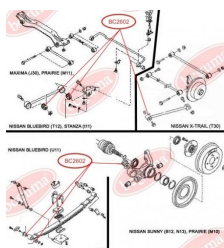

BC2602

САЙЛЕНТБЛОК ПОЗДОВЖНЬОЇ ТЯГИ ЗАДНЬОЇ ПІДВІСКИ

www.bcguma.ua/auto/BC2602

Артикул:	BC2602
GTIN-13:	4823101804249
Номери інших виробників (OEM):	5511163J10; 5511156J00; 5511090J10; 5511063J10; 55045D0101; 551108H505; 5511056J00; 5511190J10
Вага, г:	120
Необхідна кількість:	2
Деталей в упаковці:	1
Зовнішній діаметр, мм:	50.0
Внутрішній діаметр, мм:	12.0
Товщина, мм:	56.0
Матеріал:	Гума / метал
Вісь установки:	Задня
Сторона установки:	Зліва / Зправа

ЗАСТОСУВАННЯ:

INFINITI, NISSAN, RENAULT TRUCKS

BC2603

САЙЛЕНТБЛОК СТАБІЛІЗАТОРА ЗАДНЬОЇ ПІДВІСКИ

www.bcguma.ua/auto/BC2603

Артикул:	BC2603
GTIN-13:	4823101804256
Номери інших виробників (OEM):	5624301E01
Вага, г:	155
Необхідна кількість:	2
Деталей в упаковці:	1
Зовнішній діаметр, мм:	51.0
Внутрішній діаметр, мм:	12.0
Товщина, мм:	60.0
Матеріал:	Гума / метал
Вісь установки:	Задня
Сторона установки:	Зліва / Зправа

ЗАСТОСУВАННЯ:

NISSAN