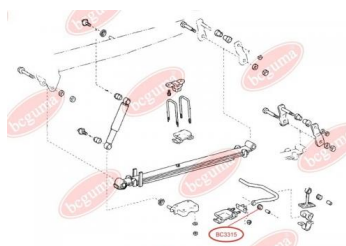

ЗАСТОСУВАННЯ:

TOYOTA

BC3315

BC3316

САЙЛЕНТБЛОК ЗАДНЬОЇ ПОЗДОВЖНЬОЇ ТЯГИ

www.bcguma.ua/auto/BC3316

Артикул:	BC3316
GTIN-13:	4823101804959
Номери інших виробників (OEM):	4870260100; 4872060040
Вага, г:	348
Необхідна кількість:	2
Деталей в упаковці:	1
Зовнішній діаметр, мм:	55.5
Внутрішній діаметр, мм:	14.0
Товщина, мм:	60.0
Матеріал:	Гума / метал
Вісь установки:	Задня
Сторона установки:	Зліва / Зправа