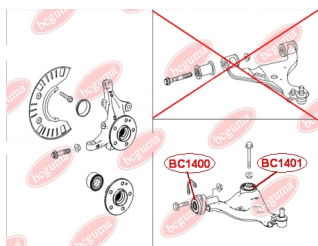

BC1401

САЙЛЕНТБЛОК ПЕРЕДЬОГО ВАЖЕЛЯ ЗАДНІЙ

www.bcguma.ua/auto/BC1401

Артикул:	BC1401
GTIN-13:	4823101805185
Номери інших виробників (OEM):	A6393301401; A6393301501
Вага, г:	351
Необхідна кількість:	2
Деталей в упаковці:	1
Зовнішній діаметр, мм:	71.0
Внутрішній діаметр, мм:	14.2
Товщина, мм:	60.0
Матеріал:	Метал / Гума
Вісь установки:	Передня
Сторона установки:	Зліва / Зправа

ЗАСТОСУВАННЯ:

MERCEDES-BENZ

BC14011

САЙЛЕНТБЛОК ПЕРЕДЬОГО ВАЖЕЛЯ ЗАДНІЙ

www.bcguma.ua/auto/BC14011

Артикул:	BC14011
GTIN-13:	4823101806328
Номери інших виробників (OEM):	A6393301401; A6393301501
Вага, г:	366
Необхідна кількість:	2
Деталей в упаковці:	1
Зовнішній діаметр, мм:	70.0
Внутрішній діаметр, мм:	14.0
Товщина, мм:	70.0
Матеріал:	Гума / метал
Вісь установки:	Передня
Сторона установки:	Зліва / Зправа

ЗАСТОСУВАННЯ:

MERCEDES-BENZ