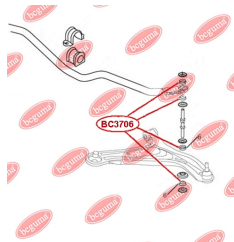

ЗАСТОСУВАННЯ:

GEELY