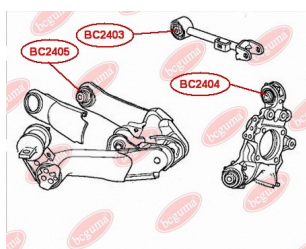

BC2405

САЙЛЕНТБЛОК НИЖНЬОГО ВАЖЕЛЯ ЗАДНЬОЇ ПІДВІСКИ ЗАДНІЙ

www.bcguma.ua/auto/BC2405

Артикул:	BC2405
GTIN-13:	4823101805109
Номери інших виробників (ОЕМ):	52370SWAA01; 52371SWAA01; 52370SJH010; 52371SWAA10
Вага, г:	238
Необхідна кількість:	2
Деталей в упаковці:	1
Зовнішній діаметр, мм:	43.3
Внутрішній діаметр, мм:	12.0
Товщина, мм:	50.0
Матеріал:	Метал / Гума
Вісь установки:	Задня
Сторона установки:	Зліва / Зправа

ЗАСТОСУВАННЯ:

HONDA

BC2406

САЙЛЕНТБЛОК РУЛЬОВОЇ РЕЙКИ

www.bcguma.ua/auto/BC2406

Артикул:	BC2406
GTIN-13:	4823101805116
Номери інших виробників (ОЕМ):	53684SWCG01
Вага, г:	77
Необхідна кількість:	1
Деталей в упаковці:	1
Зовнішній діаметр, мм:	31.0
Внутрішній діаметр, мм:	10.0
Товщина, мм:	29.0
Матеріал:	Гума / метал
Вісь установки:	Передня
Сторона установки:	Зліва

ЗАСТОСУВАННЯ:

HONDA