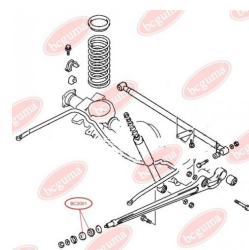

ЗАСТОСУВАННЯ:

MITSUBISHI

BC2001