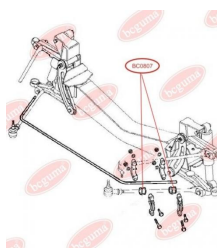

ЗАСТОСУВАННЯ:

IVECO

BC0808

ПИЛЬОВИК НАПРАВЛЯЮЧОЇ ПЕРЕДЬНОГО І ЗАДЬНОГО ГАЛЬМІВНОГО ЦИЛІНДРА

www.bcguma.ua/auto/BC0808

Артикул:	BC0808
GTIN-13:	4823101801378
Номери інших виробників (ОЕМ):	93161848
Вага, г:	2
Необхідна кількість:	-
Деталей в упаковці:	1
Зовнішній діаметр, мм:	19.0
Внутрішній діаметр, мм:	12.5
Товщина, мм:	23.5
Матеріал:	Гума МБС
Вісь установки:	-
Сторона установки:	-