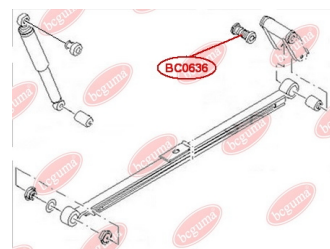

ЗАСТОСУВАННЯ:

FORD

BC0636