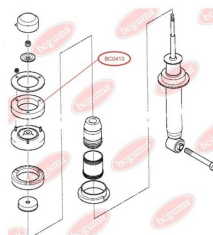

ЗАСТОСУВАННЯ:

BMW

BC0413