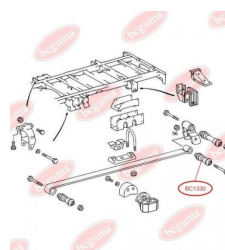

ЗАСТОСУВАННЯ:

MERCEDES-BENZ, VW

BC1330