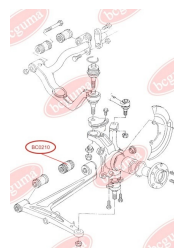

ЗАСТОСУВАННЯ:

VW

BC0210

BC0211**САЙЛЕНТБЛОК ТЯГИ СТАБІЛІЗАТОРА**www.bcguma.ua/auto/BC0211

Артикул:	BC0211
GTIN-13:	4823101800272
Номери інших виробників (ОЕМ):	701411329; 7D0411049
Вага, г:	63
Необхідна кількість:	2
Деталей в упаковці:	1
Зовнішній діаметр, мм:	37.0
Внутрішній діаметр, мм:	14.0
Товщина, мм:	32.0
Матеріал:	Гума / метал
Вісь установки:	Передня
Сторона установки:	Зліва / Зправа