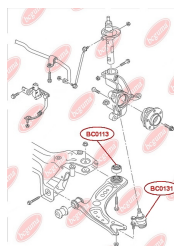

BC0129

САЙЛЕНТБЛОК ЗАДНЬОГО НИЖНЬОГО ВАЖЕЛЯ (ПЕРЕДНІЙ, ВНУТРІШНІЙ)

www.bcguma.ua/auto/BC0129

Артикул:	BC0129
GTIN-13:	4823101806236
Номери інших виробників (ОЕМ):	8E0505185N; 8E0505312S; 8E0505311S; 8E0505311T; 8E0505312T; 8E0505311AC; 8E0505312AC
Вага, г:	219
Необхідна кількість:	4
Деталей в упаковці:	1
Зовнішній діаметр, мм:	46.6
Внутрішній діаметр, мм:	12.2
Товщина, мм:	40.0
Матеріал:	Гума / метал
Вісь установки:	Задня
Сторона установки:	Зліва / Зправа

ЗАСТОСУВАННЯ:

AUDI, SEAT

ПІЛЬОВИК КУЛЬОВОЇ ОПОРИ

www.bcguma.ua/auto/BC0131

Артикул:	BC0131
GTIN-13:	4823101805949
Номери інших виробників (ОЕМ):	357407365
Вага, г:	9
Необхідна кількість:	2
Деталей в упаковці:	1
Зовнішній діаметр, мм:	35.0
Внутрішній діаметр, мм:	16.0
Товщина, мм:	25.0
Матеріал:	Гума
Вісь установки:	Передня
Сторона установки:	Зліва / Зправа

ЗАСТОСУВАННЯ:

FORD, GEO, GLAS, HYUNDAI, MITSUBISHI, RENAULT, SEAT, SUBARU, VAUXHALL, VW

BC0131