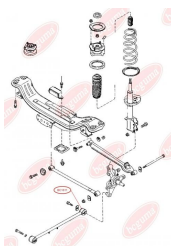

ЗАСТОСУВАННЯ:

MAZDA

BC1611