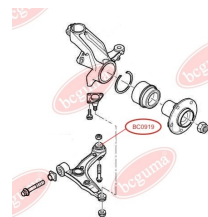

САЙЛЕНТБЛОК ПЕРЕДЬОГО ВАЖЕЛЯ, ЗАДНІЙ

www.bcguma.ua/auto/BC0919

Артикул:	BC0919
GTIN-13:	4823101801811
Номери інших виробників (ОЕМ):	3520S0S2; 50705197; 1352228080; 1352227080; 1352226080; 1352225080; 3521P2S2; 3521P1S2; 3521P2; 3520S1S2; 3520S1; 3520S0; 3521P2; 3520S0; 3521P1; 3521P1; 3520S1
Вага, г:	337
Необхідна кількість:	2
Деталей в упаковці:	1
Зовнішній діаметр, мм:	75.0
Внутрішній діаметр, мм:	19.0
Товщина, мм:	76.0
Матеріал:	Гума / метал
Вісь установки:	Задня Передня
Сторона установки:	Зліва / Зправа

BC0919