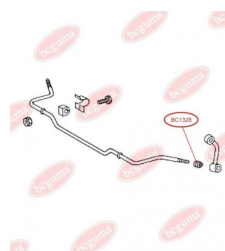

ЗАСТОСУВАННЯ:

MERCEDES-BENZ, VW

BC1328