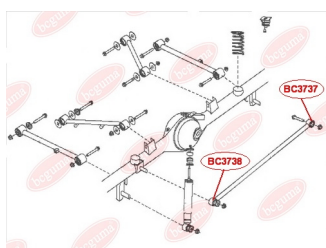

BC3737

САЙЛЕНТБЛОК ЗАДНЬОЇ ПОПЕРЕЧНОЇ ТЯГИ МАЛИЙ

www.bcguma.ua/auto/BC3737

Артикул:	BC3737
GTIN-13:	4823101806595
Номери інших виробників (OEM):	2917533K00
Вага, г:	163
Необхідна кількість:	1
Деталей в упаковці:	1
Зовнішній діаметр, мм:	38.0
Внутрішній діаметр, мм:	16.0
Товщина, мм:	55.0
Матеріал:	Гума / метал
Вісь установки:	Задня
Сторона установки:	Справа

ЗАСТОСУВАННЯ:

GREAT WALL

ВІДБІЙНИК ПЕРЕДНЬОГО АМОРТИЗАТОРА

www.bcguma.ua/auto/BC3740

Артикул:	BC3740
GTIN-13:	4823101806601
Номери інших виробників (OEM):	B112901027
Вага, г:	120
Необхідна кількість:	2
Деталей в упаковці:	1
Зовнішній діаметр, мм:	53.0
Внутрішній діаметр, мм:	22.0
Товщина, мм:	75.0
Матеріал:	Гума
Вісь установки:	Передня
Сторона установки:	Зліва / Зправа

BC3740

ЗАСТОСУВАННЯ:

CHERY