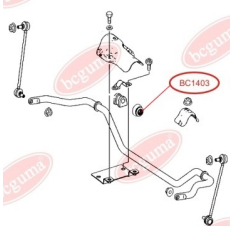

BC1403

ПИЛЬОВИК ВТУЛКИ СТАБІЛІЗАТОРА

www.bcguma.ua/auto/BC1403

Артикул:	BC1403
GTIN-13:	4823101804331
Номери інших виробників (ОЕМ):	A6393230292
Вага, г:	6
Необхідна кількість:	4
Деталей в упаковці:	1
Зовнішній діаметр, мм:	22.0
Внутрішній діаметр, мм:	43.0
Товщина, мм:	27.0
Матеріал:	Гума
Вісь установки:	Передня
Сторона установки:	Зліва / Зправа