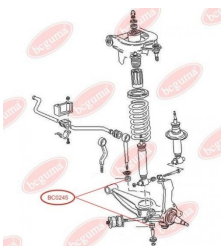

BC0245

**ВТУЛКА СТАБІЛІЗАТОРА
ПЕРЕДЬОГО ВЕРХНЯ**

www.bcguma.ua/auto/BC0245

Артикул:	BC0245
GTIN-13:	4823101800586
Номери інших виробників (ОЕМ):	411513121
Вага, г:	20
Необхідна кількість:	4
Деталей в упаковці:	1
Зовнішній діаметр, мм:	39.0
Внутрішній діаметр, мм:	15.5
Товщина, мм:	17.5
Матеріал:	Гума
Вісь установки:	Передня
Сторона установки:	Зліва / Зправа