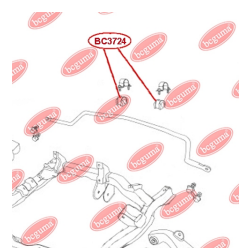

ЗАСТОСУВАННЯ:

CHERY

BC3724