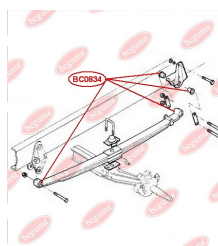

ЗАСТОСУВАННЯ:

IVECO