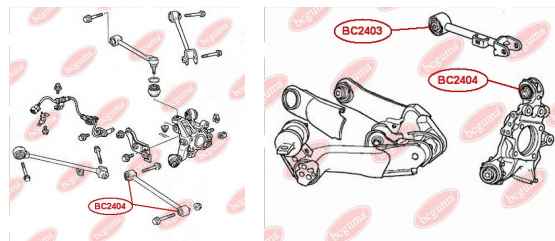

ЗАСТОСУВАННЯ:

HONDA

BC2404

САЙЛЕНТБЛОК ПОПЕРЕЧНОГО НИЖНЬОГО ПЕРЕДНЬОГО ВАЖЕЛЯ ЗАДНЬОЇ ПІДВІСКИ ВНУТРІШНІЙ / ЗОВНІШНІЙ

www.bcguma.ua/auto/BC2404

Артикул:	BC2404
GTIN-13:	4823101805093
Номери інших виробників (ОЕМ):	52350SEA000
Вага, г:	215
Необхідна кількість:	4
Деталей в упаковці:	1
Зовнішній діаметр, мм:	42.3
Внутрішній діаметр, мм:	12.0
Товщина, мм:	50.0
Матеріал:	Метал / Гума
Вісь установки:	Задня
Сторона установки:	Зліва / Зправа