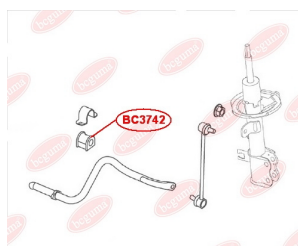

ЗАСТОСУВАННЯ:

EMGRAND (GEELY)

BC3742