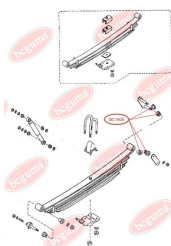

ЗАСТОСУВАННЯ:

MAZDA

BC1805

ВТУЛКА РЕСОРИ (МАЛА)

www.bcguma.ua/auto/BC1805

Артикул:	BC1805
GTIN-13:	4823101803891
Номери інших виробників (OEM):	S08428333
Вага, г:	28
Необхідна кількість:	4
Деталей в упаковці:	1
Зовнішній діаметр, мм:	32.5
Внутрішній діаметр, мм:	13.0
Товщина, мм:	38.0
Матеріал:	Гума
Вісь установки:	Задня
Сторона установки:	Ззаду