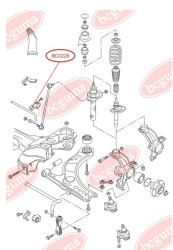

BC0228

ПОДУШКА (ВТУЛКА) ПЕРЕДЬОГО СТАБІЛІЗАТОРА

www.bcguma.ua/auto/BC0228

Артикул:	BC0228
GTIN-13:	4823101800449
Номери інших виробників (OEM):	1J0411314P
Вага, г:	23
Необхідна кількість:	2
Деталей в упаковці:	1
Зовнішній діаметр, мм:	34.0
Внутрішній діаметр, мм:	20.0
Товщина, мм:	25.0
Матеріал:	Гума
Вісь установки:	Передня
Сторона установки:	Зліва / Зправа

ЗАСТОСУВАННЯ:

AUDI, SEAT, SKODA, VW