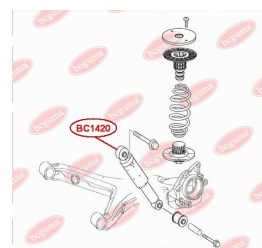

BC1419

ОПОРА ПІДРАМНИКА

www.bcguma.ua/auto/BC1419

Артикул:	BC1419
GTIN-13:	4823101803327
Номери інших виробників (OEM):	A0019981540; A9063220444; 2E0411125D
Вага, г:	140
Необхідна кількість:	2
Деталей в упаковці:	1
Зовнішній діаметр, мм:	65.0
Внутрішній діаметр, мм:	8.0
Товщина, мм:	48.0
Матеріал:	Гума / метал
Вісь установки:	-
Сторона установки:	-

ЗАСТОСУВАННЯ:

MERCEDES-BENZ, VW

**САЙЛЕНТБЛОК АМОРТИЗАТОРА
ЗАДНЬОГО, ВЕРХНІЙ**

www.bcguma.ua/auto/BC1420

Артикул:	BC1420
GTIN-13:	4823101803334
Номери інших виробників (OEM):	A6393260300; A6393260800; A6393260900; A6393261000; A6393262100; A6393262400; A6393262500
Вага, г:	211
Необхідна кількість:	2
Деталей в упаковці:	1
Зовнішній діаметр, мм:	43.0
Внутрішній діаметр, мм:	14.3
Товщина, мм:	46.0
Матеріал:	Гума / метал
Вісь установки:	Задня
Сторона установки:	Зліва / Зправа

ЗАСТОСУВАННЯ:

MERCEDES-BENZ

BC1420