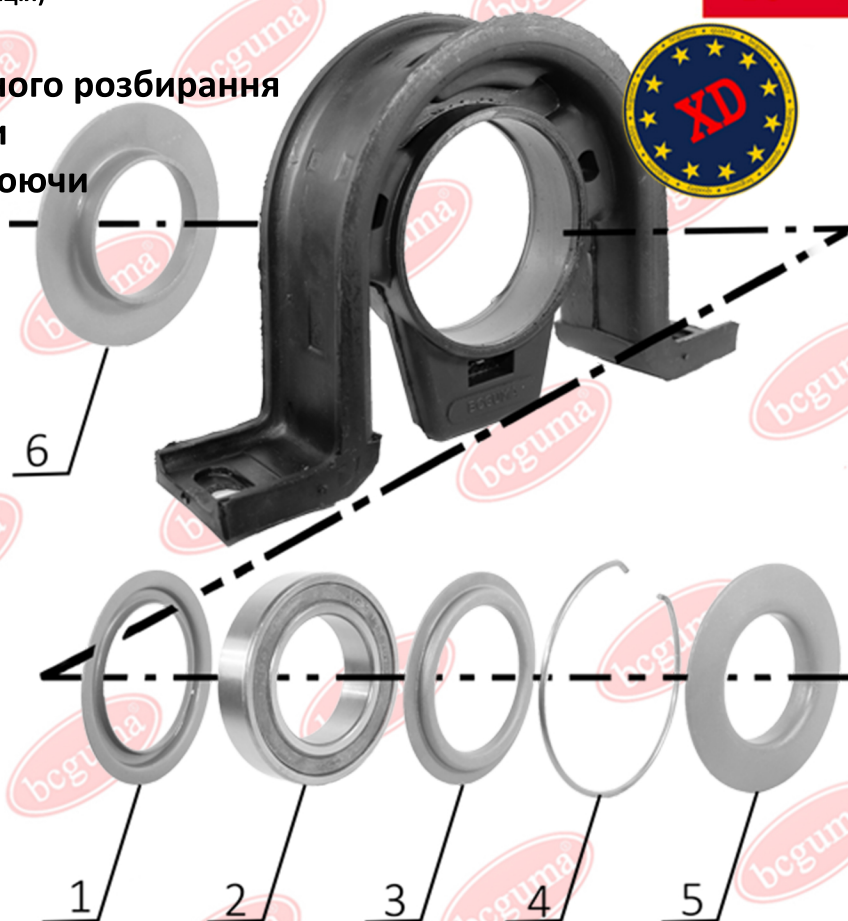

BC1333

Xclusive Design**ПІДВІСНИЙ ПІДШИПНИК В ЗБОРІ**

Артикул:	BC1333
	A9014110412; A6014102110;
Номери інших виробників (OEM):	A9014110312; 2D0521351; 2D0598351A; 2D059835
Вага, г:	790
Необхідна кількість:	1
Деталей в упаковці:	1
Зовнішній діаметр, мм:	-
Внутрішній діаметр, мм:	-
Товщина, мм:	-
Матеріал:	Металл / Резина
Вісь установки:	-
Сторона установки:	-

ЗАСТОСУВАННЯ:

MERCEDES-BENZ; VW

Xclusive Design (ексклюзивна конструкція)

Особливість даної конструкції складається в можливості повного розбирання підвісного підшипника і заміни його основної частини не змінюючи самого кронштейна.

Схема зборки:

1. Пилозахисне кільце;
2. Підшипник;
3. Пилозахисне кільце;
4. Стопорне кільце;
5. Захисна шайба;
6. Захисна шайба.

BC1333